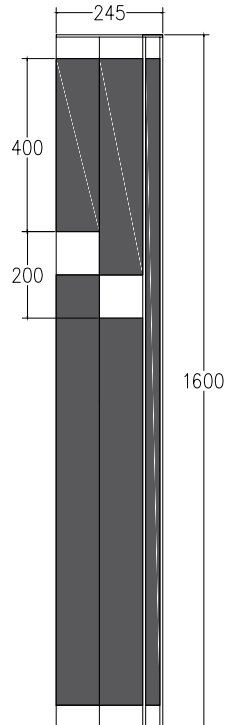

La struttura è pensata anche per accogliere  
il ripiano (top) su cui appoggiare il lavabo.

The structure is also designed to  
accommodate the shelf (top) on which  
to place the washbasin.

SCAN temperatura  
Temperature SCAN

# AR MO NIA

9-631

Consolle in ottone dal design classico riscaldata elettricamente. Disponibile in oltre 20 finiture. La struttura è pensata anche per accogliere il ripiano (top) su cui appoggiare il lavabo.

The towel warmer needs only one electrical connection point to heat the entire structure. This allows you to avoid masonry work and have a modern design product in the bathroom. The material used, as always, is brass and therefore this model is also available in over 20 finishes.

# NEW GENERATION RATON 21

LINEE

LINEE due mensole / two shelves

CORNER esterno / external

CORNER interno / internal

MARGAROLI srl

Sede legale e stabilimento: Via per Arona, 29 - 28024 Gozzano (NO) Italy  
Uffici e stabilimento: Via Barro 64/66 (Zona Ind.) - 28045 Inverio (NO) Italy