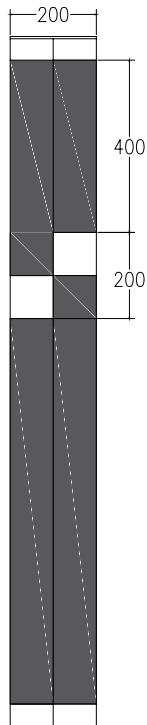

CORNER esterno / external