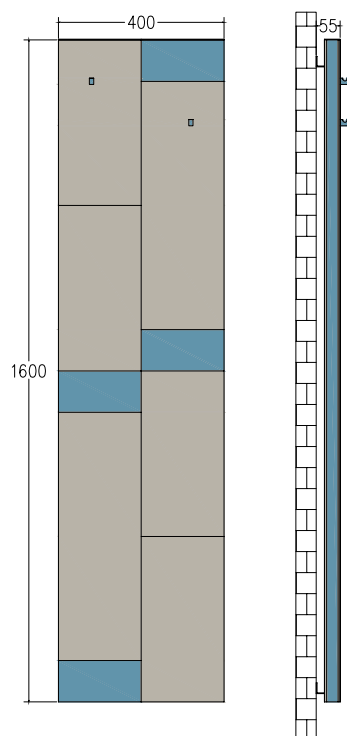

ORTA appendini / hangers