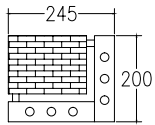

# NEW GENERATION RATON 21

LINEE

LINEE due mensole / two shelves

CORNER esterno / external

CORNER interno / internal

MARGAROLI srl

Sede legale e stabilimento: Via per Arona, 29 - 28024 Gozzano (NO) Italy  
Uffici e stabilimento: Via Barro 64/66 (Zona Ind.) - 28045 Inverio (NO) Italy