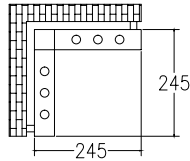

# NEW GENERATION RATON 21

LINEE

LINEE due mensole / two shelves

CORNER esterno / external

CORNER interno / internal

MARGAROLI srl

Sede legale e stabilimento: Via per Arona, 29 - 28024 Gozzano (NO) Italy  
Uffici e stabilimento: Via Barro 64/66 (Zona Ind.) - 28045 Inverio (NO) Italy