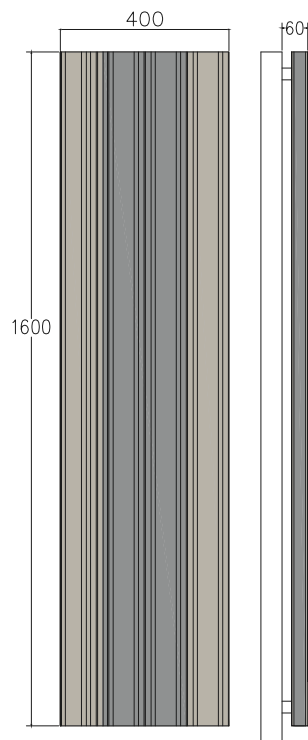

# NEW GENERATION RATON 21

LINEE

LINEE due mensole / two shelves

CORNER esterno / external

CORNER interno / internal

MARGAROLI srl

Sede legale e stabilimento: Via per Arona, 29 - 28024 Gozzano (NO) Italy  
Uffici e stabilimento: Via Barro 64/66 (Zona Ind.) - 28045 Inverio (NO) Italy