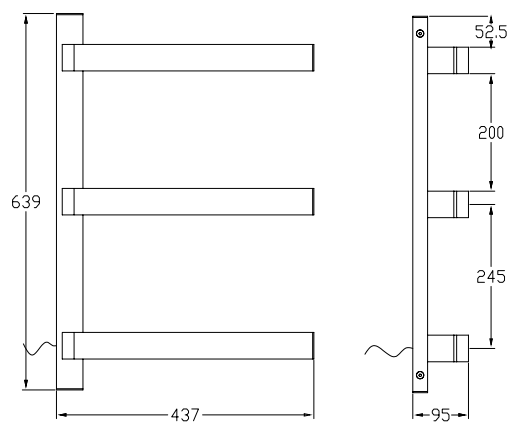

NEW GENERATION RATON 21

671