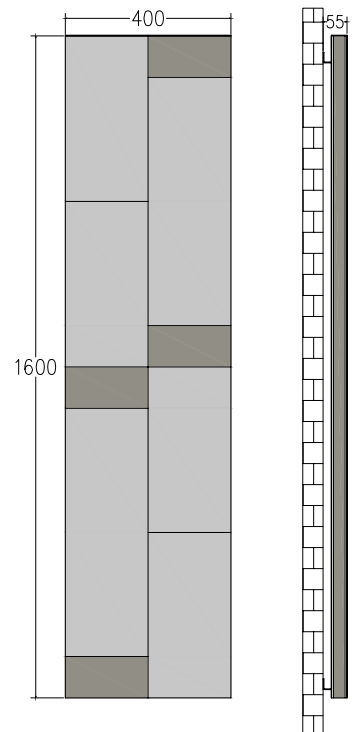

NEW GENERATION 21

ELEMENTO SCALDANTE
MODULARE BASE
BASE MODULE
HEATING ELEMENT

ORTA casa / home