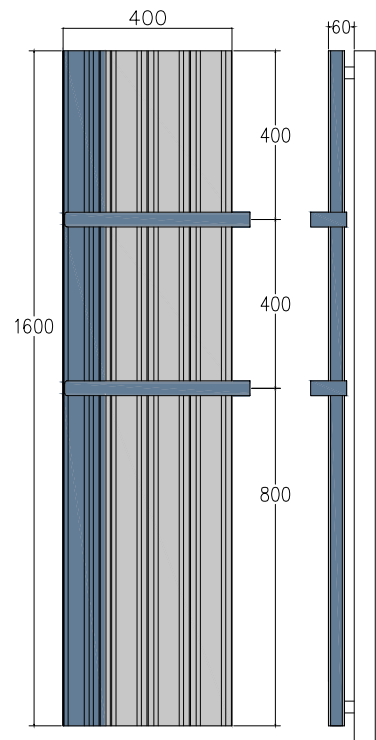

# NEW GENERATION RATON 21

671

631

9-631

# NEW GENERATION RATON 21

LINEE

LINEE due mensole / two shelves

CORNER esterno / external

CORNER interno / internal

MARGAROLI srl

Sede legale e stabilimento: Via per Arona, 29 - 28024 Gozzano (NO) Italy  
Uffici e stabilimento: Via Barro 64/66 (Zona Ind.) - 28045 Inverio (NO) Italy