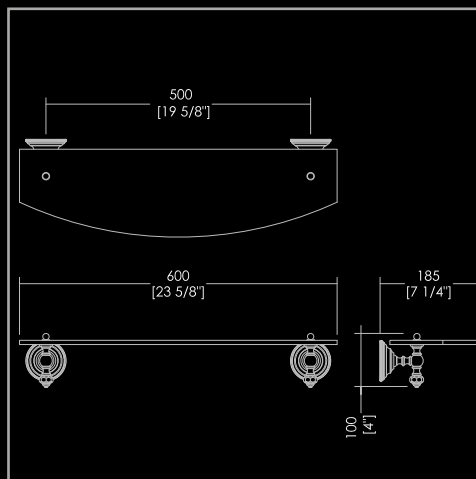

GEM710CR P 8.1270
CROMO - CHROME - CHROM - CHROME - CROMO - ХРОМ
GEM710NK P 8.9670
NICKEL LUCIDO - POLISHED NICKEL - POLIERNICKEL - NICKEL POLI - NIQUEL LUCIDO - НИКЕЛЬ БЛЕСТЯЩИЙ

MENSOLA IN CRISTALLO

GLASS SHELF
GLASABLAGE
ÉTAGÈRE AVEC PETITE TABLETTE EN VERRE
ESTANTE CON CRISTAL
ПОЛКА СО СТЕКЛОМ