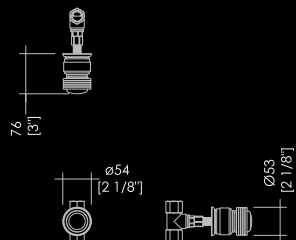

EXC-RY167CR P 17.8700
CROMO - CHROME - CHROM - CHROME - CROMO - ХРОМ

EXC-RY167NK P 18.4500
NICKEL LUCIDO - POLISHED NICKEL - POLIERNICKEL - NICKEL POLI - NIQUEL LUCIDO - НИКЕЛЬ БЛЕСТЯЩИЙ

EXC-RY167OTS P 19.7200
OTTONE ANTICO - ANTIQUE BRASS - MESSING ANTIK - LAITON ANTIQUE - LATÓN ANTIGUO - АНТИЧНАЯ ЛАТУНЬ

EXC-RY167GK P 23.3200
ORO 24K - 24K GOLD - 24K GOLD - OR 24K - ORO DE 24K - 24K ЗОЛОТО

RUBINETTO D'ARRESTO

CUT-OFF TAP, WALL MOUNTED
ABSPERRHAHN
ROBINET D'ARRÊT ENCASTRABLES
LLAVE DE PASO
КРАН ЗАПОРНЫЙ