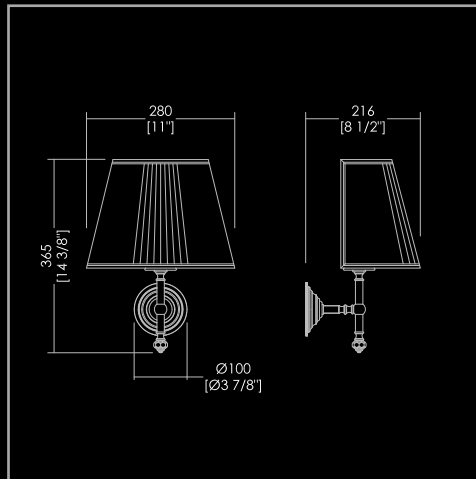

GEM723CR P 11.6235
CROMO - CHROME - CHROM - CHROME - CROMO - ХРОМ
GEM723NK P 12.4845
NICKEL LUCIDO - POLISHED NICKEL - POLIERNICKEL - NICKEL POLI - NIQUEL
LUCIDO - НИКЕЛЬ БЛЕСТЯЩИЙ

LAMPADA GEMSTONE

GEMSTONE LAMP
GEMSTONE LAMPE
LAMPE GEMSTONE
LÁMPARA GEMSTONE
ЛАМПА GEMSTONE