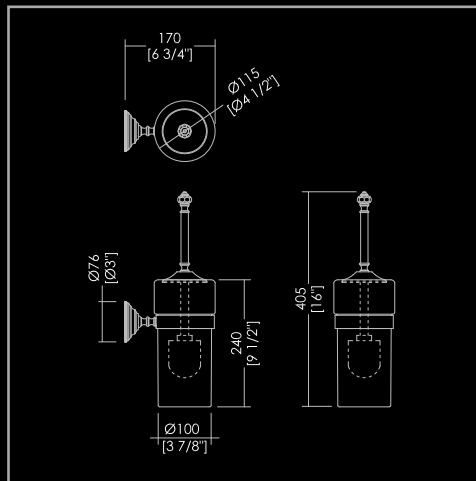

GEM720CR P 8.1585
CROMO - CHROME - CHROM - CHROME - CROMO - ХРОМ
GEM720NK P 8.9985
NICKEL LUCIDO - POLISHED NICKEL - POLIERNICKEL - NICKEL POLI - NIQUEL
LUCIDO - НИКЕЛЬ БЛЕСТЯЩИЙ

PORTASCOPINO

TOILET BRUSH HOLDER
TOILETTENBÜRSTENHALTER
PORTE BALAYETTE POUR TOILETTES
ESCOBILLERO
ЕРШ ПОДВЕСНОЙ