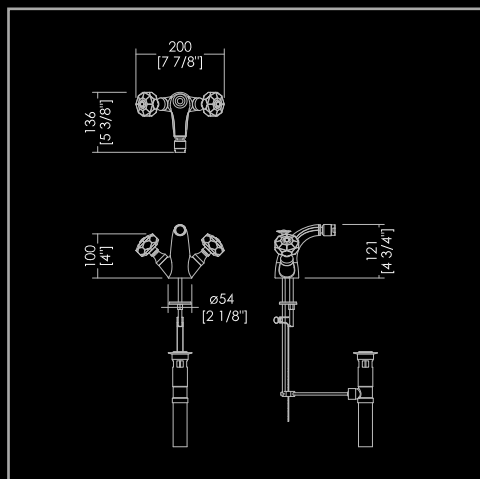

EXC-KN110CR P 43.7200
CROMO - CHROME - CHROM - CHROME - CROMO - ХРОМ

EXC-KN110NK P 45.9800
NICKEL LUCIDO - POLISHED NICKEL - POLIERNICKEL - NICKEL POLI - NIQUEL LUCIDO - НИКЕЛЬ БЛЕСТЯЩИЙ

EXC-KN110OTS P 50.3300
OTTONE ANTICO - ANTIQUE BRASS - MESSING ANTIK - LAITON ANTIQUE - LATÓN ANTIGUO - АНТИЧНАЯ ЛАТУНЬ

EXC-KN110GK P 63.4500
ORO 24K - 24K GOLD - 24K GOLD - OR 24K - ORO DE 24K - 24K ЗОЛОТО

BATTERIA BIDET MONOFORO CON SALTARELLO

1 HOLE BIDET SET WITH POP-UP WASTE
EINLOCH BIDETSATZ MIT ZUGKNOPFGARNITUR
ROBINETTERIE POUR BIDET MONOTROU AVEC TIRETTE
GRUPO GRIFONES BIDÉ 1 HUECO CON DESAGUE
БЛОК ДЛЯ БИДЕ С 1 ОТВЕРСТИЕМ, ДОННЫЙ КЛАПАН