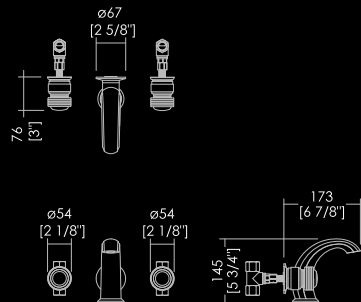

**EXC-RY150GK** P 91.6300  
ORO 24K - 24K GOLD - 24K GOLD - OR 24K - ORO DE 24K - 24K ЗОЛОТО

**GRUPPO VASCA PER MONTAGGIO BORDOVASCA 5 FORI, CON DEVIATORE E DOCCETTA**

5-HOLE BATHTUB MIXER WITH DIVERTER AND HAND SHOWER.  
5-LOCH-WANNENRANDARMATUR MIT UMSTELLER UND HANDBRAUSE  
MITIGEUR 5 TROUS POUR MONTAGE SUR BORD DE BAIGNOIRE, AVEC SÉLECTEUR ET DOUCHETTE.  
GRIFERIA DE 5 AGUJEROS CON DESVIADOR Y DUCHA-TELÉFONO. SE MONTA EN EL BORDE DE LA BAÑERA.  
СМЕСИТЕЛЬ ДЛЯ УСТАНОВКИ НА БОРТ ВАННЫ С 5 ОТВЕРСТИЯМИ, ПЕРЕКЛЮЧАТЕЛЕМ И ДУШЕМ.