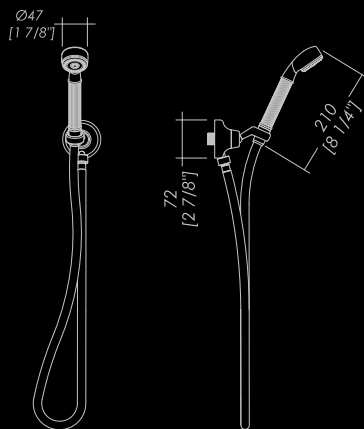

EXC-KN118CR	P 15.0500
CROMO - CHROME - CHROM - CHROME - CROMO - ХРОМ	
EXC-KN118NK	P 15.8300
NICKEL LUCIDO - POLISHED NICKEL - POLIERNICKEL - NICKEL POLI - NIQUEL LUCIDO - НИКЕЛЬ БЛЕСТЯЩИЙ	
EXC-KN118OTS	P 17.1000
OTTONE ANTICO - ANTIQUE BRASS - MESSING ANTIK - LAITON ANTIQUE - LATÓN ANTIGUO - АНТИЧНАЯ ЛАТУНЬ	
EXC-KN118GK	P 21.8600
ORO 24K - 24K GOLD - 24K GOLD - OR 24K - ORO DE 24K - 24K ЗОЛОТО	

DOCCETTA FLESSIBILE CON GANCIO A PARETE E PRESA ACQUA

SHOWER SET: LONG HOSE, HANDSET, WALL BRACKET AND WATER INTAKE
DUSCHSATZ: DUSCHSCHLAUCH, HANDBRAUSE, MAUERHAKEN UND WASSERKUPPLUNG

DOUCHETTE FLEXIBLE AVEC CROCHET MURAL ET PRISE D'EAU
TELEDUCHA FLEXIBLE CON GANCHO A PARED Y CONEXIÓN
ЛЕЙКА ГИБКАЯ С КРЮЧКОМ НАСТЕННЫМ И ВПУСКОМ