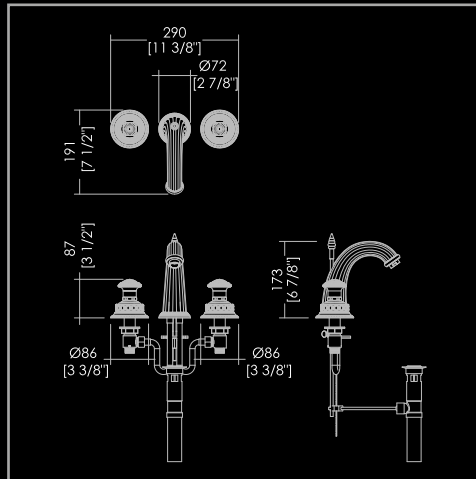

EXC-SW101CR P 35.0000
CROMO - CHROME - CHROM - CHROME - CROMO - ХРОМ
EXC-SW101NK P 36.7300
NICKEL LUCIDO - POLISHED NICKEL - POLIERNICKEL - NICKEL POLI -
NIQUEL LUCIDO - НИКЕЛЬ БЛЕСТЯЩИЙ
EXC-SW101OTS P 39.6400
OTTONE ANTICO - ANTIQUE BRASS - MESSING ANTIK - LAITON ANTIQUE -
LATÓN ANTIGUO - АНТИЧНАЯ ЛАТУНЬ
EXC-SW101GK P 50.7100
ORO 24K - 24K GOLD - 24K GOLD - OR 24K - ORO DE 24K - 24K ЗОЛОТО

BATTERIA LAVABO 3 FORI CON SALTARELLO

3 HOLE BASIN SET WITH POP-UP WASTE

DREILOCH WASCHTISCHSATZ MIT ZUGKNOPFGARNITUR

ROBINETTERIE POUR LAVABO 3 TROUS AVEC TIRETTE

GRUPO GRIFONES LAVABO 3 HUECOS CON DESAGUE

БЛОК ДЛЯ РАКОВИНЫ С 3 ОТВЕРСТИЯМИ, ДОННЫЙ КЛАП