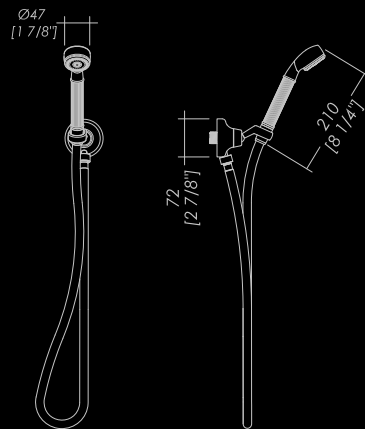

EXC-RY118CR P 15.0500
CROMO - CHROME - CHROM - CHROME - CROMO - ХРОМ

EXC-RY118NK P 15.8300
NICKEL LUCIDO - POLISHED NICKEL - POLIERNICKEL - NICKEL POLI - NIQUEL LUCIDO - НИКЕЛЬ БЛЕСТЯЩИЙ

EXC-RY118OTS P 17.1000
OTTONE ANTICO - ANTIQUE BRASS - MESSING ANTIK - LAITON ANTIQUE - LATÓN ANTIGUO - АНТИЧНАЯ ЛАТУНЬ

EXC-RY118GK P 21.8600
ORO 24K - 24K GOLD - 24K GOLD - OR 24K - ORO DE 24K - 24K ЗОЛОТО

DOCCETTA FLESSIBILE CON GANCIO A PARETE E PRESA ACQUA
SHOWER SET: LONG HOSE, HANDSET, WALL BRACKET AND WATER INTAKE
DUSCHSATZ: DUSCHSCHLAUCH, HANDBRAUSE, MAUERHAKEN UND WASSERKUPPLUNG
DOUCHETTE FLEXIBLE AVEC CROCHET MURAL ET PRISE D'EAU
TELEDUCHA FLEXIBLE CON GANCHO A PARED Y CONEXIÓN
ЛЕЙКА ГИБКАЯ С КРЮЧКОМ НАСТЕННЫМ И ВПУСКОМ