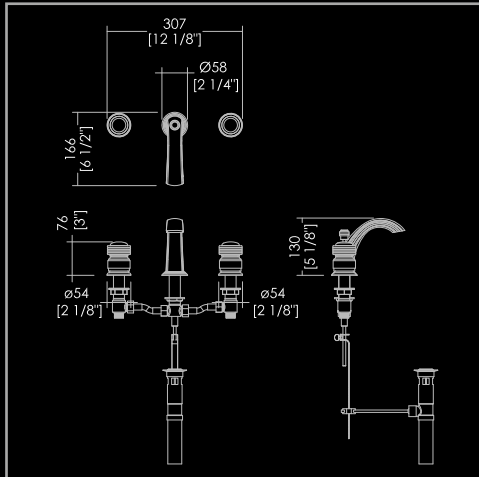

EXC-RY100CR P 31.0900
CROMO - CHROME - CHROM - CHROME - CROMO - ХРОМ

EXC-RY100NK P 32.6400
NICKEL LUCIDO - POLISHED NICKEL - POLIERNICKEL - NICKEL POLI - NIQUEL LUCIDO - НИКЕЛЬ БЛЕСТЯЩИЙ

EXC-RY100OTS P 35.2705
OTTONE ANTICO - ANTIQUE BRASS - MESSING ANTIK - LAITON ANTIQUE - LATÓN ANTIGUO - АНТИЧНАЯ ЛАТУНЬ

EXC-RY100GK P 45.0900
ORO 24K - 24K GOLD - 24K GOLD - OR 24K - ORO DE 24K - 24K ЗОЛОТО

BATTERIA LAVABO 3 FORI CON SALTARELLO

3 HOLE BASIN SET WITH POP-UP WASTE
DREILOCH WASCHTISCHSATZ MIT ZUGKNOPFGARNITUR
ROBINETTERIE POUR LAVABO 3 TROUS AVEC TIRETTE
GRUPO GRIFONES LAVABO 3 HUECOS CON DESAGUE
БЛОК ДЛЯ РАКОВИНЫ С 3 ОТВЕРСТИЯМИ, ДОННЫЙ КЛАП