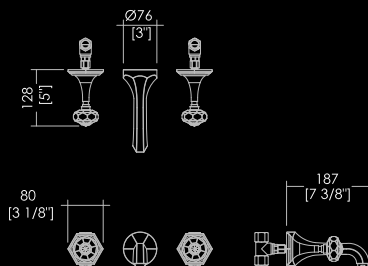

EXC-GM133MCR P 28.6500
CROMO - CHROME - CHROM - CHROME - CROMO - ХРОМ

EXC-GM133MNK P 29.9000
NICKEL LUCIDO - POLISHED NICKEL - POLIERNICKEL - NICKEL POLI - NIQUEL LUCIDO - НИКЕЛЬ БЛЕСТЯЩИЙ

EXC-GM133MOTS P 32.5400
OTTONE ANTICO - ANTIQUE BRASS - MESSING ANTIK - LAITON ANTIQUE - LATÓN ANTIGUO - АНТИЧНАЯ ЛАТУНЬ

EXC-GM133MGK P 41.4000
ORO 24K - 24K GOLD - 24K GOLD - OR 24K - ORO DE 24K - 24K ЗОЛОТО

GRUPPO LAVABO A MURO

BASIN WALL MIXER
BECKEN WANDMISCHER
ROBINETTERIE MURAL LAVABO
GRIFERIA LAVABO A PARED
НАСТЕННЫЙ СМЕСИТЕЛЬ ДЛЯ РАКОВИНЫ