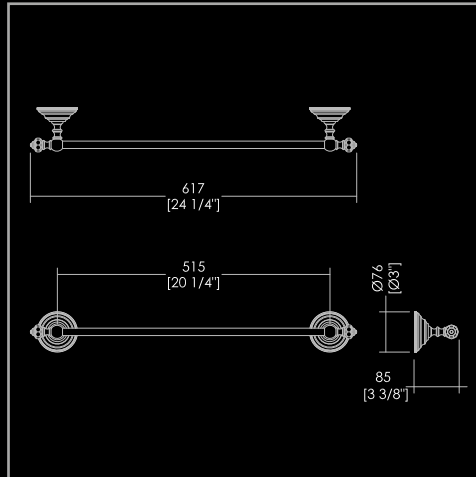

GEM708CR P 7.2870
CROMO - CHROME - CHROM - CHROME - CROMO - ХРОМ
GEM708NK P 8.1585
NICKEL LUCIDO - POLISHED NICKEL - POLIERNICKEL - NICKEL POLI - NIQUEL LUCIDO - НИКЕЛЬ БЛЕСТЯЩИЙ

ASTA PORTA ASCIUGAMANO

TOWEL-RAIL
HANDTUCHHALTER
TRINGLE PORTE-SERVIETTES
TOALLERO BARRA
ШТАНГА-ПОЛОТЕНЦЕДЕРЖАТЕЛЬ