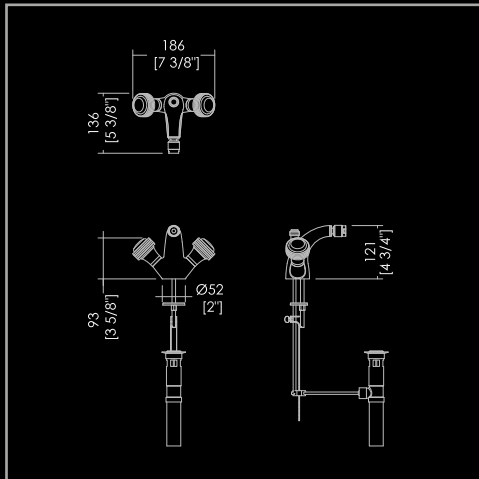

EXC-RY110CR P 41.7700
CROMO - CHROME - CHROM - CHROME - CROMO - ХРОМ

EXC-RY110NK P 43.9100
NICKEL LUCIDO - POLISHED NICKEL - POLIERNICKEL - NICKEL POLI - NIQUEL LUCIDO - НИКЕЛЬ БЛЕСТЯЩИЙ

EXC-RY110OTS P 48.0900
OTTONE ANTICO - ANTIQUE BRASS - MESSING ANTIK - LAITON ANTIQUE - LATÓN ANTIGUO - АНТИЧНАЯ ЛАТУНЬ

EXC-RY110GK P 60.6200
ORO 24K - 24K GOLD - 24K GOLD - OR 24K - ORO DE 24K - 24K ЗОЛОТО

BATTERIA BIDET MONOFORO CON SALTARELLO

1 HOLE BIDET SET WITH POP-UP WASTE
EINLOCH BIDETSATZ MIT ZUGKNOPFGARNITUR
ROBINETTERIE POUR BIDET MONOTROU AVEC TIRETTE
GRUPO GRIFONES BIDÉ 1 HUECO CON DESAGUE
БЛОК ДЛЯ БИДЕ С 1 ОТВЕРСТИЕМ, ДОННЫЙ КЛАПАН