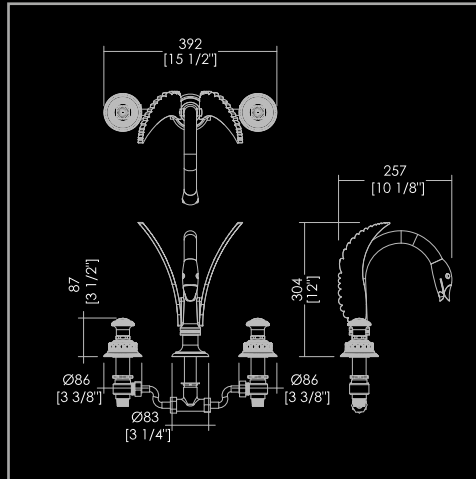

EXC-SW100CR P 76.6800
CROMO - CHROME - CHROM - CHROME - CROMO - ХРОМ
EXC-SW100NK P 84.1400
NICKEL LUCIDO - POLISHED NICKEL - POLIERNICKEL - NICKEL POLI -
NIQUEL LUCIDO - НИКЕЛЬ БЛЕСТЯЩИЙ
EXC-SW100OTS P 90.9500
OTTONE ANTICO - ANTIQUE BRASS - MESSING ANTIK - LAITON ANTIQUE -
LATÓN ANTIGUO - АНТИЧНАЯ ЛАТУНЬ
EXC-SW100GK P 111.6200
ORO 24K - 24K GOLD - 24K GOLD - OR 24K - ORO DE 24K - 24K ЗОЛОТО

BATTERIA LAVABO 3 FORI CON SALTARELLO

3 HOLE BASIN SET WITH POP-UP WASTE

DREILOCH WASCHTISCHSATZ MIT ZUGKNOPFGARNITUR

ROBINETTERIE POUR LAVABO 3 TROUS AVEC TIRETTE

GRUPO GRIFONES LAVABO 3 HUECOS CON DESAGUE

БЛОК ДЛЯ РАКОВИНЫ С 3 ОТВЕРСТИЯМИ, ДОННЫЙ КЛАП