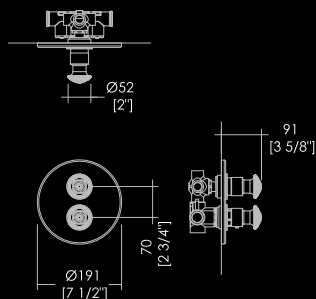

#### RUBINETTO D'ARRESTO

*CUT-OFF TAP, WALL MOUNTED*  
*ABSPERRHAHN*  
*ROBINET D'ARRÊT ENCASTRABLES*  
*LLAVE DE PASO*  
*КРАН ЗАПОРНЫЙ*

EXC-SW148(1-2-3)CR P 36.9200  
 CROMO - CHROME - CHROM - CHROME - CROMO - ХРОМ  
 EXC-SW148(1-2-3)NK P 38.7700  
 NICKEL LUCIDO - POLISHED NICKEL - POLIERNICKEL - NICKEL POLI -  
 NIQUEL LUCIDO - НИКЕЛЬ БЛЕСТЯЩИЙ  
 EXC-SW148(1-2-3)OTS P 41.8700  
 OTTONE ANTICO - ANTIQUE BRASS - MESSING ANTIK - LAITON ANTIQUE -  
 LATÓN ANTIGUO - АНТИЧНАЯ ЛАТУНЬ  
 EXC-SW148(1-2-3)GK P 53.5300  
 ORO 24K - 24K GOLD - 24K GOLD - OR 24K - ORO DE 24K - 24K ЗОЛОТО