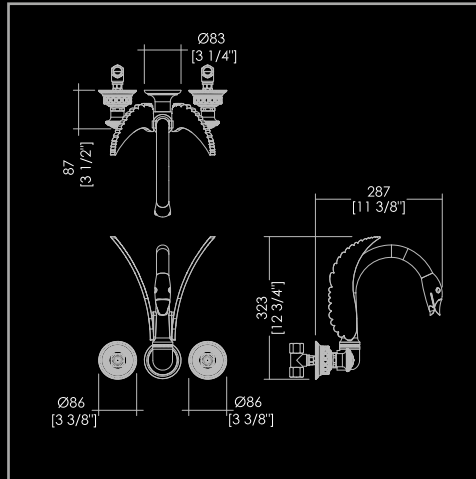

EXC-SW133MCR P 83.0700
CROMO - CHROME - CHROM - CHROME - CROMO - ХРОМ

EXC-SW133MNK P 87.2600
NICKEL LUCIDO - POLISHED NICKEL - POLIERNICKEL - NICKEL POLI - NIQUEL LUCIDO - НИКЕЛЬ БЛЕСТЯЩИЙ

EXC-SW133MOTS P 94.2500
OTTONE ANTICO - ANTIQUE BRASS - MESSING ANTIK - LAITON ANTIQUE - LATÓN ANTIGUO - АНТИЧНАЯ ЛАТУНЬ

EXC-SW133MGK P 120.4000
ORO 24K - 24K GOLD - 24K GOLD - OR 24K - ORO DE 24K - 24K ЗОЛОТО

GRUPPO LAVABO A MURO

BASIN WALL MIXER
BECKEN WANDMISCHER
ROBINETTERIE MURAL LAVABO
GRIFERIA LAVABO A PARED
НАСТЕННЫЙ СМЕСИТЕЛЬ ДЛЯ РАКОВИНЫ