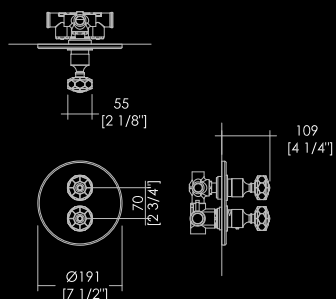

EXC-KN148(1-2-3)CR	P 36.9200
CROMO - CHROME - CHROM - CHROME - CROMO - ХРОМ	
EXC-KN148(1-2-3)NK	P 38.7600
NICKEL LUCIDO - POLISHED NICKEL - POLIERNICKEL - NICKEL POLI - NIQUEL LUCIDO - НИКЕЛЬ БЛЕСТЯЩИЙ	
EXC-KN148(1-2-3)OTS	P 41.8800
OTTONE ANTICO - ANTIQUE BRASS - MESSING ANTIK - LAITON ANTIQUE - LATÓN ANTIGUO - АНТИЧНАЯ ЛАТУНЬ	
EXC-KN148(1-2-3)GK	P 53.5300
ORO 24K - 24K GOLD - 24K GOLD - OR 24K - ORO DE 24K - 24K ЗОЛОТО	

MISCELATORE TERMOSTATICO (INCLUSI INCASSI) AD 1, 2, 3 USCITE
THERMOSTATIC MIXER (INCLUDING RECESSING) WITH 1, 2, 3 OUTLETS
THERMOSTATISCHER MISCHER (EINSCHLIESSLICH UNTERPUTZSYSTEM) MIT 1, 2, 3 AUSGÄNGEN

MITIGEUR THERMOSTATIQUE (CORPS D'ENCASTREMENT INCLUS) À 1, 2, 3 SORTIES
MEZCLADOR TERMOSTÁTICO (INCLUIDOS EMPOTRAMIENTOS) DE 1, 2, 3 SALIDAS
ТЕРМОСТАТИЧЕСКИЙ СМЕСИТЕЛЬ (ВКЛЮЧАЯ КОРОБА) С 1, 2, 3 ВЫХОДАМИ