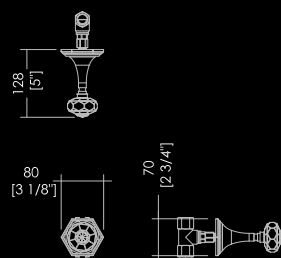

EXC-GM167CR P 17.8700
CROMO - CHROME - CHROM - CHROME - CROMO - ХРОМ

EXC-GM167NK P 18.4500
NICKEL LUCIDO - POLISHED NICKEL - POLIERNICKEL - NICKEL POLI - NIQUEL LUCIDO - НИКЕЛЬ БЛЕСТЯЩИЙ

EXC-GM167OTS P 19.7000
OTTONE ANTICO - ANTIQUE BRASS - MESSING ANTIK - LAITON ANTIQUE - LATÓN ANTIGUO - АНТИЧНАЯ ЛАТУНЬ

EXC-GM167GK P 23.3200
ORO 24K - 24K GOLD - 24K GOLD - OR 24K - ORO DE 24K - 24K ЗОЛОТО

RUBINETTO D'ARRESTO

CUT-OFF TAP, WALL MOUNTED
ABSPERRHAHN
ROBINET D'ARRÊT ENCASTRABLES
LLAVE DE PASO
КРАН ЗАПОРНЫЙ