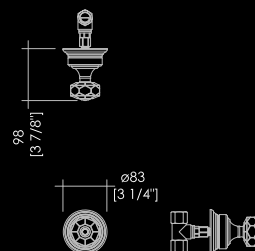

EXC-KN167CR CROMO - CHROME - CHROM - CHROME - CROMO - ХРОМ	P 20.1100
EXC-KN167NK NICKEL LUCIDO - POLISHED NICKEL - POLIERNICKEL - NICKEL POLI - NIQUEL LUCIDO - НИКЕЛЬ БЛЕСТЯЩИЙ	P 20.7900
EXC-KN167OTS OTTONE ANTICO - ANTIQUE BRASS - MESSING ANTIK - LAITON ANTIQUE - LATÓN ANTIGUO - АНТИЧНАЯ ЛАТУНЬ	P 22.2500
EXC-KN167GK ORO 24K - 24K GOLD - 24K GOLD - OR 24K - ORO DE 24K - 24K ЗОЛОТО	P 26.5100

RUBINETTO D'ARRESTO

CUT-OFF TAP 3/4"
ABSPERRHAHN
ROBINET D'ARRÊT ENCASTRABLES
LLAVE DE PASO
Кран запорный