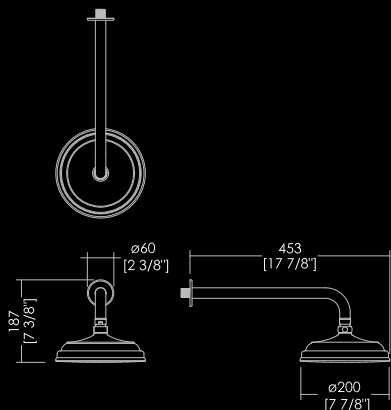

EXC-KN140CR	P 12.6200
CROMO - CHROME - CHROM - CHROME - CROMO - ХРОМ	
EXC-KN140NK	P 13.3000
NICKEL LUCIDO - POLISHED NICKEL - POLIERNICKEL - NICKEL POLI - NIQUEL LUCIDO - НИКЕЛЬ БЛЕСТЯЩИЙ	
EXC-KN140OTS	P 14.2800
OTTONE ANTICO - ANTIQUE BRASS - MESSING ANTIK - LAITON ANTIQUE - LATÓN ANTIGUO - АНТИЧНАЯ ЛАТУНЬ	
EXC-KN140GK	P 18.3600
ORO 24K - 24K GOLD - 24K GOLD - OR 24K - ORO DE 24K - 24K ЗОЛОТО	

SOFFIONE E BRACCIO

SHOWER ROSE AND ARM
BRAUSEKOPF UND ARME
POMME DE DOUCHE ET BRAS

CABEZA DUCHA Y BRAZO
ДУШЕВАЯ ГОЛОВКА И КРОНШТЕЙН