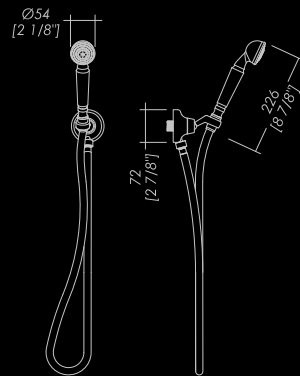

EXC-GM118CR	P 15.0500
CROMO - CHROME - CHROM - CHROME - CROMO - ХРОМ	
EXC-GM118NK	P 15.8300
NICKEL LUCIDO - POLISHED NICKEL - POLIERNICKEL - NICKEL POLI - NIQUEL LUCIDO - НИКЕЛЬ БЛЕСТЯЩИЙ	
EXC-GM118OTS	P 17.1000
OTTONE ANTICO - ANTIQUE BRASS - MESSING ANTIK - LAITON ANTIQUE - LATÓN ANTIGUO - АНТИЧНАЯ ЛАТУНЬ	
EXC-GM118GK	P 21.8600
ORO 24K - 24K GOLD - 24K GOLD - OR 24K - ORO DE 24K - 24K ЗОЛОТО	

DOCCETTA FLESSIBILE CON GANCIO A PARETE E PRESA ACQUA
SHOWER SET: LONG HOSE, HANDSET, WALL BRACKET AND WATER INTAKE
DUSCHSATZ: DUSCHSCHLAUCH, HANDBRAUSE, MAUERHAKEN UND WASSERKUPPLUNG
DOUCHETTE FLEXIBLE AVEC CROCHET MURAL ET PRISE D'EAU
TELEDUCHA FLEXIBLE CON GANCHO A PARED Y CONEXIÓN
ЛЕЙКА ГИБКАЯ С КРЮЧКОМ НАСТЕННЫМ И ВПУСКОМ