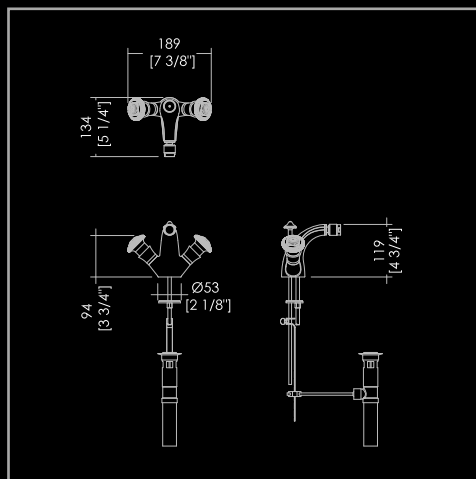

EXC-SW110CR P 43.7200
CROMO - CHROME - CHROM - CHROME - CROMO - ХРОМ
EXC-SW110NK P 45.9500
NICKEL LUCIDO - POLISHED NICKEL - POLIERNICKEL - NICKEL POLI -
NIQUEL LUCIDO - НИКЕЛЬ БЛЕСТЯЩИЙ
EXC-SW110OTS P 50.3300
OTTONE ANTICO - ANTIQUE BRASS - MESSING ANTIK - LAITON ANTIQUE -
LATÓN ANTIGUO - АНТИЧНАЯ ЛАТУНЬ
EXC-SW110GK P 63.2500
ORO 24K - 24K GOLD - 24K GOLD - OR 24K - ORO DE 24K - 24K ЗОЛОТО

BATTERIA BIDET MONOFORO CON SALTARELLO

1 HOLE BIDET SET WITH POP-UP WASTE

EINLOCH BIDETSATZ MIT ZUGKNOPFGARNITUR

ROBINETTERIE POUR BIDET MONOTROU AVEC TIRETTE

GRUPO GRIFONES BIDÉ 1 HUECO CON DESAGUE

БЛОК ДЛЯ БИДЕ С 1 ОТВЕРСТИЕМ, ДОННЫЙ КЛАПАН