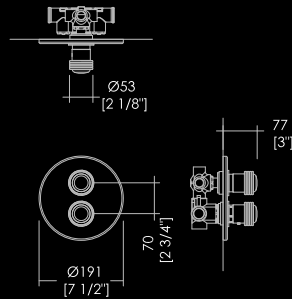

### RUBINETTO D'ARRESTO

*CUT-OFF TAP, WALL MOUNTED*  
*ABSPERRHAHN*  
*ROBINET D'ARRÊT ENCASTRABLES*  
*LLAVE DE PASO*  
*КРАН ЗАПОРНЫЙ*

**EXC-RY148(1-2-3)CR** P 35.4600  
CROMO - CHROME - CHROM - CHROME - CROMO - ХРОМ