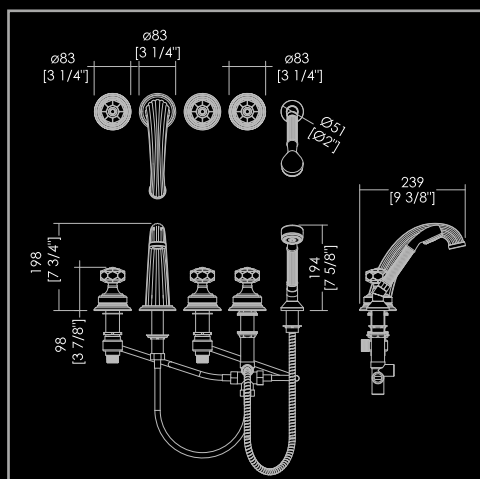

**EXC-KN110GK** P 63.4500  
ORO 24K - 24K GOLD - 24K GOLD - OR 24K - ORO DE 24K - 24K ЗОЛОТО

**BATTERIA BIDET MONOFORO CON SALTARELLO**

1 HOLE BIDET SET WITH POP-UP WASTE  
EINLOCH BIDETSATZ MIT ZUGKNOPFGARNITUR  
ROBINETTERIE POUR BIDET MONOTROU AVEC TIRETTE  
GRUPO GRIFONES BIDÉ 1 HUECO CON DESAGUE  
БЛОК ДЛЯ БИДЕ С 1 ОТВЕРСТИЕМ, ДОННЫЙ КЛАПАН