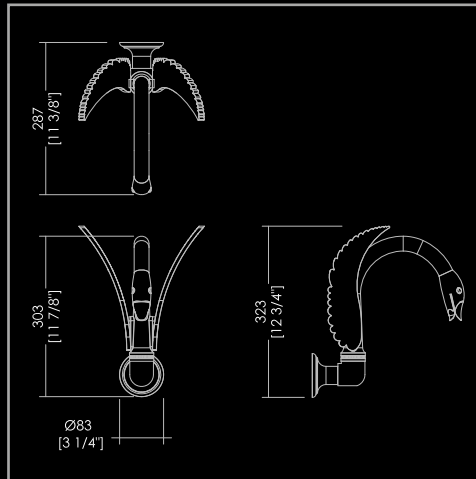

EXC-SW111CR P 38.3700
CROMO - CHROME - CHROM - CHROME - CROMO - ХРОМ

EXC-SW111NK P 40.3200
NICKEL LUCIDO - POLISHED NICKEL - POLIERNICKEL - NICKEL POLI - NIQUEL LUCIDO - НИКЕЛЬ БЛЕСТЯЩИЙ

EXC-SW111OTS P 43.5300
OTTONE ANTICO - ANTIQUE BRASS - MESSING ANTIK - LAITON ANTIQUE - LATÓN ANTIGUO - АНТИЧНАЯ ЛАТУНЬ

EXC-SW111GK P 55.6700
ORO 24K - 24K GOLD - 24K GOLD - OR 24K - ORO DE 24K - 24K ЗОЛОТО

BOCCA D'EROGAZIONE SINGOLA A PARETE

SINGLE FLOW SPOUT, WALL MOUNTED
EINZELNES AUSFLUSSROHR, WANDAUSLAUF
BOUCHE D'ÉVACUATION SIMPLE, MURAL
BOCA DE EROGACIÓN SENCILLA, A PARED
Излив одинарный настенный