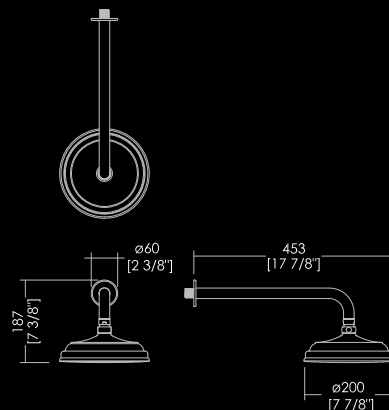

EXC-RY140CR P 12.6200
CROMO - CHROME - CHROM - CHROME - CROMO - ХРОМ

EXC-RY140NK P 13.3000
NICKEL LUCIDO - POLISHED NICKEL - POLIERNICKEL - NICKEL POLI - NIQUEL LUCIDO - НИКЕЛЬ БЛЕСТЯЩИЙ

EXC-RY140OTS P 14.2800
OTTONE ANTICO - ANTIQUE BRASS - MESSING ANTIK - LAITON ANTIQUE - LATÓN ANTIGUO - АНТИЧНАЯ ЛАТУНЬ

EXC-RY140GK P 18.3600
ORO 24K - 24K GOLD - 24K GOLD - OR 24K - ORO DE 24K - 24K ЗОЛОТО

SOFFIONE E BRACCIO
SHOWER ROSE AND ARM
BRAUSEKOPF UND ARME
POMME DE DOUCHE ET BRAS
CABEZA DUCHA Y BRAZO
ДУШЕВАЯ ГОЛОВКА И КРОНШТЕЙН