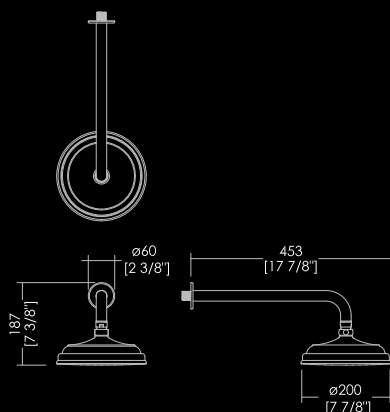

EXC-SW140CR P 12.6300
CROMO - CHROME - CHROM - CHROME - CROMO - ХРОМ
EXC-SW140NK P 13.3100
NICKEL LUCIDO - POLISHED NICKEL - POLIERNICKEL - NICKEL POLI -
NIQUEL LUCIDO - НИКЕЛЬ БЛЕСТЯЩИЙ
EXC-SW140OTS P 14.2800
OTTONE ANTICO - ANTIQUE BRASS - MESSING ANTIK - LAITON ANTIQUE -
LATÓN ANTIGUO - АНТИЧНАЯ ЛАТУНЬ
EXC-SW140GK P 18.3600
ORO 24K - 24K GOLD - 24K GOLD - OR 24K - ORO DE 24K - 24K ЗОЛОТО

SOFFIONE E BRACCIO

SHOWER ROSE AND ARM
BRAUSEKOPF UND ARME
POMME DE DOUCHE ET BRAS

CABEZA DUCHA Y BRAZO
ДУШЕВАЯ ГОЛОВКА И КРОНШТЕЙН