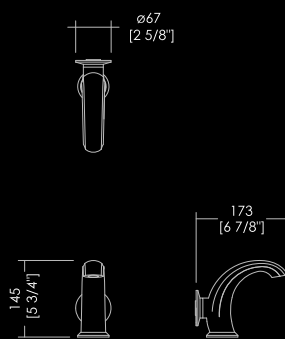

EXC-RY111CR P 9.1800
CROMO - CHROME - CHROM - CHROME - CROMO - ХРОМ

EXC-RY111NK P 10.2000
NICKEL LUCIDO - POLISHED NICKEL - POLIERNICKEL - NICKEL POLI - NIQUEL LUCIDO - НИКЕЛЬ БЛЕСТЯЩИЙ

EXC-RY111OTS P 10.9700
OTTONE ANTICO - ANTIQUE BRASS - MESSING ANTIK - LAITON ANTIQUE - LATÓN ANTIGUO - АНТИЧНАЯ ЛАТУНЬ

EXC-RY111GK P 14.0800
ORO 24K - 24K GOLD - 24K GOLD - OR 24K - ORO DE 24K - 24K ЗОЛОТО

BOCCA D'EROGAZIONE SINGOLA A PARETE

SINGLE FLOW SPOUT, WALL MOUNTED
EINZELNES AUSFLUSSROHR, WANDAUSLAUF
BOUCHE D'ÉVACUATION SIMPLE, MURAL
BOCA DE EROGACIÓN SENCILLA, A PARED
ИЗЛИВ ОДИНАРНЫЙ НАСТЕННЫЙ