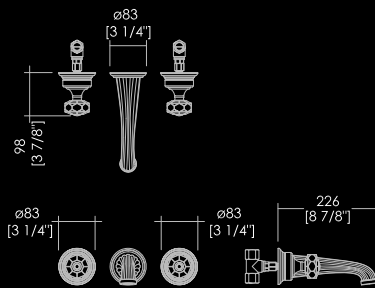

**EXC-KN150GK** P 100.7600  
ORO 24K - 24K GOLD - 24K GOLD - OR 24K - ORO DE 24K - 24K ЗОЛОТО

**GRUPPO VASCA PER MONTAGGIO BORDOVASCA 5 FORI, CON DEVIATORE E DOCCETTA**

5-HOLE BATHTUB MIXER WITH DIVERTER AND HAND SHOWER.  
5-LOCH-WANNENRANDARMATUR MIT UMSTELLER UND HANDBRAUSE  
MITIGEUR 5 TROUS POUR MONTAGE SUR BORD DE BAIGNOIRE, AVEC SÉLECTEUR ET DOUCHETTE.  
GRIFERÍA DE 5 AGUJEROS CON DESVIADOR Y DUCHA-TELÉFONO. SE MONTA EN EL BORDE DE LA BAÑERA.  
СМЕСИТЕЛЬ ДЛЯ УСТАНОВКИ НА БОРТ ВАННЫ С 5 ОТВЕРСТИЯМИ, ПЕРЕКЛЮЧАТЕЛЕМ И ДУШЕМ.