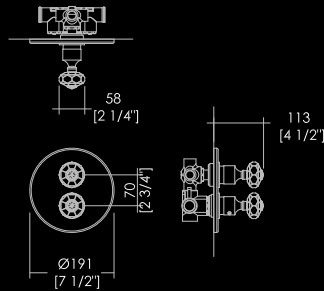

EXC-GM148(1-2-3)CR	P 36.9200
CROMO - CHROME - CHROM - CHROME - CROMO - ХРОМ	
EXC-GM148(1-2-3)NK	P 38.7600
NICKEL LUCIDO - POLISHED NICKEL - POLIERNICKEL - NICKEL POLI - NIQUEL LUCIDO - НИКЕЛЬ БЛЕСТЯЩИЙ	
EXC-GM148(1-2-3)OTS	P 41.8800
OTTONE ANTICO - ANTIQUE BRASS - MESSING ANTIK - LAITON ANTIQUE - LATÓN ANTIGUO - АНТИЧНАЯ ЛАТУНЬ	
EXC-GM148(1-2-3)GK	P 53.5300
ORO 24K - 24K GOLD - 24K GOLD - OR 24K - ORO DE 24K - 24K ЗОЛОТО	

MISCELATORE TERMOSTATICO (INCLUSI INCASSI) AD 1, 2, 3 USCITE
THERMOSTATIC MIXER (INCLUDING RECESSING) WITH 1, 2, 3 OUTLETS
THERMOSTATISCHER MISCHER (EINSCHLIESSLICH UNTERPUTZSYSTEM) MIT 1, 2, 3 AUSGÄNGEN
MITIGEUR THERMOSTATIQUE (CORPS D'ENCASTREMENT INCLUS) À 1, 2, 3 SORTIES
MEZCLADOR TERMOSTÁTICO (INCLUIDOS EMPOTRAMIENTOS) DE 1, 2, 3 SALIDAS
ТЕРМОСТАТИЧЕСКИЙ СМЕСИТЕЛЬ (ВКЛЮЧАЯ КОРОБА) С 1, 2, 3 ВЫХОДАМИ