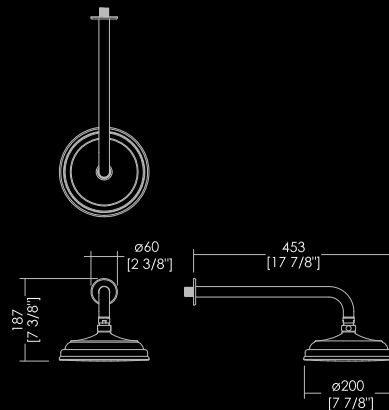

EXC-GM140CR	P 12.6200
CROMO - CHROME - CHROM - CHROME - CROMO - ХРОМ	
EXC-GM140NK	P 13.3000
NICKEL LUCIDO - POLISHED NICKEL - POLIERNICKEL - NICKEL POLI - NIQUEL LUCIDO - НИКЕЛЬ БЛЕСТЯЩИЙ	
EXC-GM140OTS	P 14.2830
OTTONE ANTICO - ANTIQUE BRASS - MESSING ANTIK - LAITON ANTIQUE - LATÓN ANTIGUO - АНТИЧНАЯ ЛАТУНЬ	
EXC-GM140GK	P 18.3600
ORO 24K - 24K GOLD - 24K GOLD - OR 24K - ORO DE 24K - 24K ЗОЛОТО	

SOFFIONE E BRACCIO
SHOWER ROSE AND ARM
BRAUSEKOPF UND ARME
POMME DE DOUCHE ET BRAS
CABEZA DUCHA Y BRAZO
ДУШЕВАЯ ГОЛОВКА И КРОНШТЕЙН