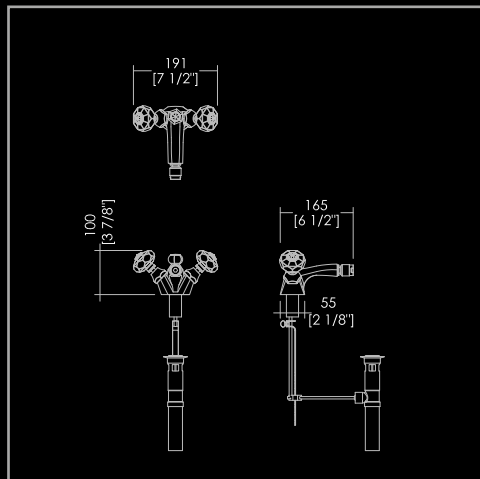

EXC-GM110CR P 52.4800
CROMO - CHROME - CHROM - CHROME - CROMO - ХРОМ

EXC-GM110NK P 55.0900
NICKEL LUCIDO - POLISHED NICKEL - POLIERNICKEL - NICKEL POLI - NIQUEL LUCIDO - НИКЕЛЬ БЛЕСТЯЩИЙ

EXC-GM110OTS P 60.3400
OTTONE ANTICO - ANTIQUE BRASS - MESSING ANTIK - LAITON ANTIQUE - LATÓN ANTIGUO - АНТИЧНАЯ ЛАТУНЬ

EXC-GM110GK P 76.0800
ORO 24K - 24K GOLD - 24K GOLD - OR 24K - ORO DE 24K - 24K ЗОЛОТО

BATTERIA BIDET MONOFORO CON SALTARELLO

1 HOLE BIDET SET WITH POP-UP WASTE

EINLOCH BIDETSATZ MIT ZUGKNOPFGARNITUR

ROBINETTERIE POUR BIDET MONOTROU AVEC TIRETTE

GRUPO GRIFONES BIDÉ 1 HUECO CON DESAGUE

БЛОК ДЛЯ БИДЕ С 1 ОТВЕРСТИЕМ, ДОННЫЙ КЛАПАН