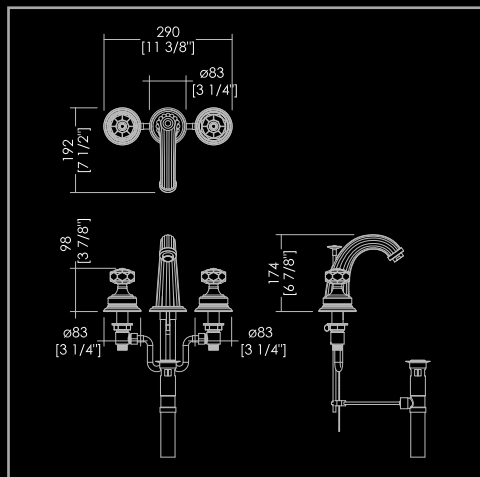

EXC-KN100CR P 35.9500
CROMO - CHROME - CHROM - CHROME - CROMO - ХРОМ

EXC-KN100NK P 37.8000
NICKEL LUCIDO - POLISHED NICKEL - POLIERNICKEL - NICKEL POLI - NIQUEL LUCIDO - НИКЕЛЬ БЛЕСТЯЩИЙ

EXC-KN100OTS P 40.8200
OTTONE ANTICO - ANTIQUE BRASS - MESSING ANTIK - LAITON ANTIQUE - LATÓN ANTIGUO - АНТИЧНАЯ ЛАТУНЬ

EXC-KN100GK P 52.1800
ORO 24K - 24K GOLD - 24K GOLD - OR 24K - ORO DE 24K - 24K ЗОЛОТО

BATTERIA LAVABO 3 FORI CON SALTARELLO

3 HOLE BASIN SET WITH POP-UP WASTE
DREILOCH WASCHTISCHSATZ MIT ZUGKNOPFGARNITUR
ROBINETTERIE POUR LAVABO 3 TROUS AVEC TIRETTE
GRUPO GRIFONES LAVABO 3 HUECOS CON DESAGUE
БЛОК ДЛЯ РАКОВИНЫ С 3 ОТВЕРСТИЯМИ, ДОННЫЙ КЛАП