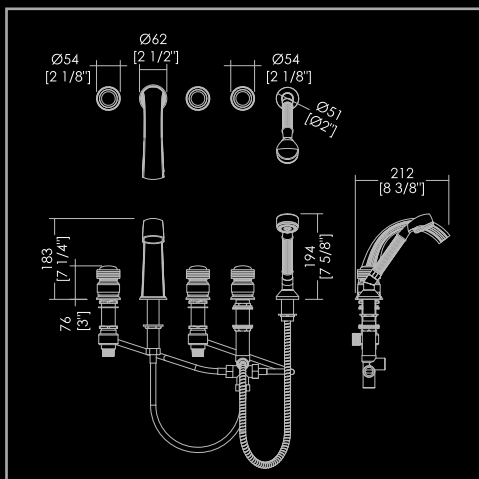

**EXC-RY110GK** P 60.6200  
ORO 24K - 24K GOLD - 24K GOLD - OR 24K - ORO DE 24K - 24K ЗОЛОТО

**BATTERIA BIDET MONOFORO CON SALTARELLO**

1 HOLE BIDET SET WITH POP-UP WASTE  
EINLOCH BIDETSATZ MIT ZUGKNOPFGARNITUR  
ROBINETTERIE POUR BIDET MONOTROU AVEC TIRETTE  
GRUPO GRIFONES BIDÉ 1 HUECO CON DESAGUE  
БЛОК ДЛЯ БИДЕ С 1 ОТВЕРСТИЕМ, ДОННЫЙ КЛАПАН