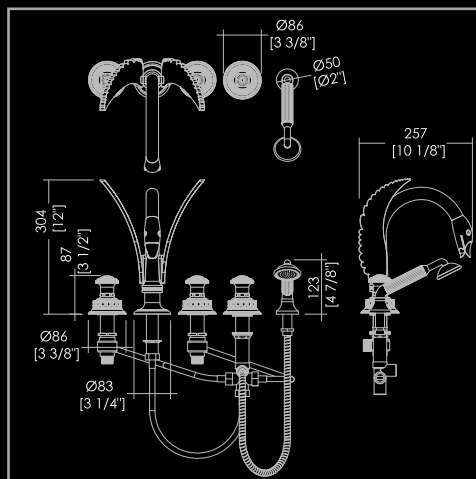

EXC-SW150CR	P 100.8300
CROMO - CHROME - CHROM - CHROME - CROMO - ХРОМ	
EXC-SW150NK	P 110.3800
NICKEL LUCIDO - POLISHED NICKEL - POLIERNICKEL - NICKEL POLI - NIQUEL LUCIDO - НИКЕЛЬ БЛЕСТЯЩИЙ	
EXC-SW150OTS	P 120.2800
OTTONE ANTICO - ANTIQUE BRASS - MESSING ANTIK - LAITON ANTIQUE - LATÓN ANTIGUO - АНТИЧНАЯ ЛАТУНЬ	
EXC-SW150GK	P 156.4000
ORO 24K - 24K GOLD - 24K GOLD - OR 24K - ORO DE 24K - 24K ЗОЛОТО	

GRUPPO VASCA PER MONTAGGIO BORDOVASCA 5 FORI, CON DEVIATORE E DOCCETTA

5-HOLE BATHTUB MIXER WITH DIVERTER AND HAND SHOWER.
5-LOCH-WANNENRANDARMATUR MIT UMSTELLER UND HANDBRAUSE
MITIGEUR 5 TROUS POUR MONTAGE SUR BORD DE BAIGNOIRE, AVEC SÉLECTEUR ET DOUCHETTE.

GRIFERIA DE 5 AGUJEROS CON DESVIADOR Y DUCHA-TELÉFONO. SE MONTA EN EL BORDE DE LA BAÑERA.

СМЕСИТЕЛЬ ДЛЯ УСТАНОВКИ НА БОРТ ВАННЫ С 5 ОТВЕРСТИЯМИ, ПЕРЕКЛЮЧАТЕЛЕМ И ДУШЕМ.