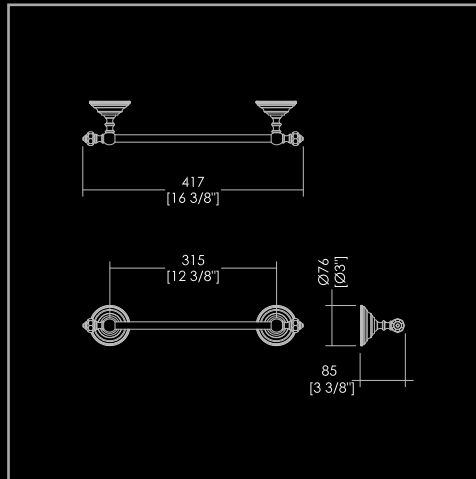

GEM709CR P 7.0560
CROMO - CHROME - CHROM - CHROME - CROMO - ХРОМ
GEM709NK P 7.8225
NICKEL LUCIDO - POLISHED NICKEL - POLIERNICKEL - NICKEL POLI - NIQUEL LUCIDO - НИКЕЛЬ БЛЕСТЯЩИЙ

ASTA PORTA ASCIUGAMANO

TOWEL-RAIL
HANDTUCHHALTER
TRINGLE PORTE-SERVIETTES
TOALLERO BARRA
ШТАНГА-ПОЛОТЕНЦЕДЕРЖАТЕЛЬ