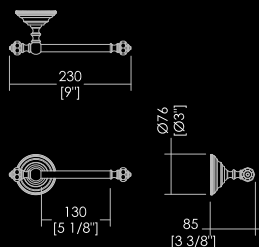

GEM711CR P 4.8510

CROMO - CHROME - CHROM - CHROME - CROMO - ХРОМ

GEM711NK P 5.4600

NICKEL LUCIDO - POLISHED NICKEL - POLIERNICKEL - NICKEL POLI - NIQUEL LUCIDO - НИКЕЛЬ БЛЕСТЯЩИЙ

PORTA ROTOLO

TOILET ROLL HOLDER

TOILETTENPAPIERHALTER

PORTE-ROULEAU PAPIER HYGIÉNIQUE

PORTA PAPEL

БУМАГОДЕРЖАТЕЛЬ