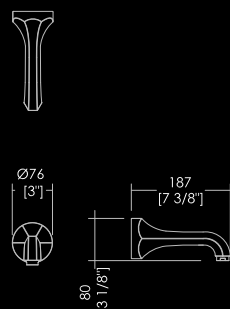

EXC-GM111CR P 10.2000
CROMO - CHROME - CHROM - CHROME - CROMO - ХРОМ

EXC-GM111NK P 10.6800
NICKEL LUCIDO - POLISHED NICKEL - POLIERNICKEL - NICKEL POLI - NIQUEL LUCIDO - НИКЕЛЬ БЛЕСТЯЩИЙ

EXC-GM111OTS P 11.5500
OTTONE ANTICO - ANTIQUE BRASS - MESSING ANTIK - LAITON ANTIQUE - LATÓN ANTIGUO - АНТИЧНАЯ ЛАТУНЬ

EXC-GM111GK P 14.7600
ORO 24K - 24K GOLD - 24K GOLD - OR 24K - ORO DE 24K - 24K ЗОЛОТО

BOCCA D'EROGAZIONE SINGOLA A PARETE

SINGLE FLOW SPOUT, WALL MOUNTED
EINZELNES AUSFLUSSROHR, WANDAUSLAUF
BOUCHE D'ÉVACUATION SIMPLE, MURAL
BOCA DE EROGACIÓN SENCILLA, A PARED
ИЗЛИВ ОДИНАРНЫЙ НАСТЕННЫЙ