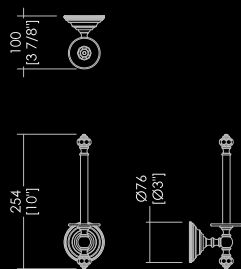

GEM711CR/PS P 5.8170

CROMO - CHROME - CHROM - CHROME - CROMO - ХРОМ

GEM711NK/PS P 6.3315

NICKEL LUCIDO - POLISHED NICKEL - POLIERNICKEL - NICKEL POLI - NIQUEL LUCIDO - НИКЕЛЬ БЛЕСТЯЩИЙ

PORTA ROTOLO DI SCORTA

SPARE TOILET ROLL HOLDER

ERSATZ-TOILETTENPAPIERHALTER

PORTE-ROULEAU PAPIER HYGIÉNIQUE DE RESERVE

PORTA PAPEL DE RESERVA

ДЕРЖАТЕЛЬ ЗАПАСНОГО РУЛОНА