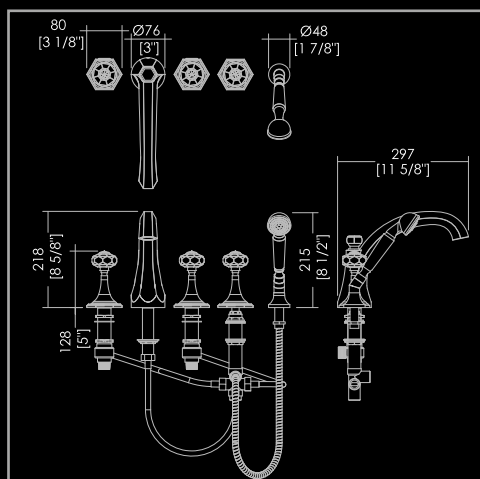

EXC-GM150CR P 68.9800
CROMO - CHROME - CHROM - CHROME - CROMO - ХРОМ

EXC-GM150NK P 72.4800
NICKEL LUCIDO - POLISHED NICKEL - POLIERNICKEL - NICKEL POLI - NIQUEL LUCIDO - НИКЕЛЬ БЛЕСТЯЩИЙ

EXC-GM150OTS P 78.2200
OTTONE ANTICO - ANTIQUE BRASS - MESSING ANTIK - LAITON ANTIQUE - LATÓN ANTIGUO - АНТИЧНАЯ ЛАТУНЬ

EXC-GM150GK P 100.0000
ORO 24K - 24K GOLD - 24K GOLD - OR 24K - ORO DE 24K - 24K ЗОЛОТО

GRUPPO VASCA PER MONTAGGIO BORDOVASCA 5 FORI, CON DEVIATORE E DOCCETTA

5-HOLE BATHTUB MIXER WITH DIVERTER AND HAND SHOWER.

5-LOCH-WANNENRANDARMATUR MIT UMSTELLER UND HANDBRAUSE

MITIGEUR 5 TROUS POUR MONTAGE SUR BORD DE BAIGNOIRE, AVEC SÉLECTEUR ET DOUCHETTE.

GRIFERÍA DE 5 AGUJEROS CON DESVIADOR Y DUCHA-TELÉFONO. SE MONTA EN EL BORDE DE LA BAÑERA.

СМЕСИТЕЛЬ ДЛЯ УСТАНОВКИ НА БОРТ ВАННЫ С 5 ОТВЕРСТИЯМИ, ПЕРЕКЛЮЧАТЕЛЕМ И ДУШЕМ.