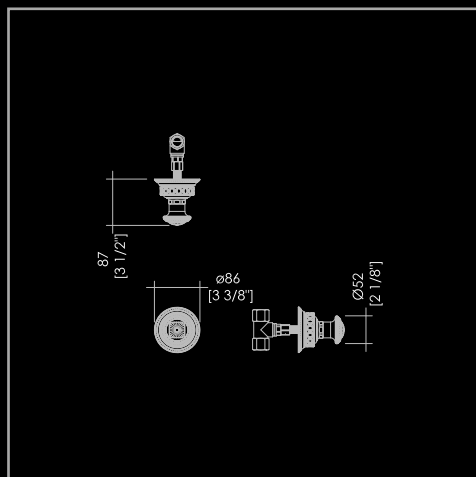

EXC-SW167CR P 19.5300
CROMO - CHROME - CHROM - CHROME - CROMO - ХРОМ

EXC-SW167NK P 20.2100
NICKEL LUCIDO - POLISHED NICKEL - POLIERNICKEL - NICKEL POLI - NIQUEL LUCIDO - НИКЕЛЬ БЛЕСТЯЩИЙ

EXC-SW167OTS P 21.5600
OTTONE ANTICO - ANTIQUE BRASS - MESSING ANTIK - LAITON ANTIQUE - LATÓN ANTIGUO - АНТИЧНАЯ ЛАТУНЬ

EXC-SW167GK P 25.7400
ORO 24K - 24K GOLD - 24K GOLD - OR 24K - ORO DE 24K - 24K ЗОЛОТО

RUBINETTO D'ARRESTO

CUT-OFF TAP, WALL MOUNTED
ABSPERRHAHN
ROBINET D'ARRÊT ENCASTRABLES
LLAVE DE PASO
КРАН ЗАПОРНЫЙ