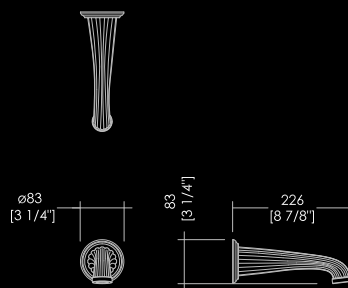

EXC-KN111CR CROMO - CHROME - CHROM - CHROME - CROMO - ХРОМ	P 10.2000
EXC-KN111NK NICKEL LUCIDO - POLISHED NICKEL - POLIERNICKEL - NICKEL POLI - NIQUEL LUCIDO - НИКЕЛЬ БЛЕСТЯЩИЙ	P 10.6800
EXC-KN111OTS OTTONE ANTICO - ANTIQUE BRASS - MESSING ANTIK - LAITON ANTIQUE - LATÓN ANTIGUO - АНТИЧНАЯ ЛАТУНЬ	P 11.5500
EXC-KN111GK ORO 24K - 24K GOLD - 24K GOLD - OR 24K - ORO DE 24K - 24K ЗОЛОТО	P 14.7600

BOCCA D'EROGAZIONE SINGOLA A PARETE

SINGLE FLOW SPOUT, WALL MOUNTED
EINZELNES AUSFLUSSROHR, WANDAUSLAUF
BOUCHE D'ÉVACUATION SIMPLE, MURAL
BOCA DE EROGACIÓN SENCILLA, A PARED
Излив одинарный настенный