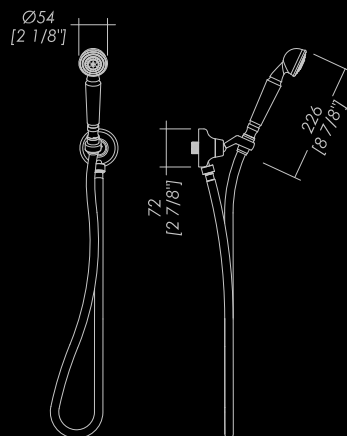

EXC-SW118CR P 15.5400
CROMO - CHROME - CHROM - CHROME - CROMO - ХРОМ
EXC-SW118NK P 15.8300
NICKEL LUCIDO - POLISHED NICKEL - POLIERNICKEL - NICKEL POLI -
NIQUEL LUCIDO - НИКЕЛЬ БЛЕСТЯЩИЙ
EXC-SW118OTS P 17.1000
OTTONE ANTICO - ANTIQUE BRASS - MESSING ANTIK - LAITON ANTIQUE -
LATÓN ANTIGUO - АНТИЧНАЯ ЛАТУНЬ
EXC-SW118GK P 21.8600
ORO 24K - 24K GOLD - 24K GOLD - OR 24K - ORO DE 24K - 24K ЗОЛОТО

DOCCETTA FLESSIBILE CON GANCIO A PARETE E PRESA ACQUA

SHOWER SET: LONG HOSE, HANDSET, WALL BRACKET AND WATER INTAKE
DUSCHSATZ: DUSCHSCHLAUCH, HANDBRAUSE, MAUERHAKEN UND
WASSERKUPPLUNG

DOUCHETTE FLEXIBLE AVEC CROCHET MURAL ET PRISE D'EAU
TELEDUCHA FLEXIBLE CON GANCHO A PARED Y CONEXIÓN
ЛЕЙКА ГИБКАЯ С КРЮЧКОМ НАСТЕННЫМ И ВПУСКОМ