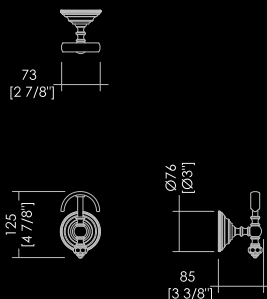

GEM722CR P 3.9585

CROMO - CHROME - CHROM - CHROME - CROMO - ХРОМ

GEM722NK P 5.0925

NICKEL LUCIDO - POLISHED NICKEL - POLIERNICKEL - NICKEL POLI - NIQUEL LUCIDO - НИКЕЛЬ БЛЕСТЯЩИЙ

APPENDIABITO

ROBE HOOK

KLEIDERHAKEN

PORTE-MANTEAU

COLGADOR

ВЕШАЛКА