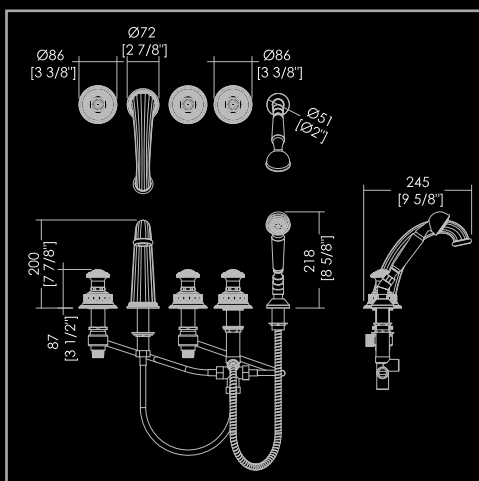

EXC-SW155CR P 69.0000

CROMO - CHROME - CHROM - CHROME - CROMO - ХРОМ

EXC-SW155NK P 72.4900

NICKEL LUCIDO - POLISHED NICKEL - POLIERNICKEL - NICKEL POLI - NIQUEL LUCIDO - НИКЕЛЬ БЛЕСТЯЩИЙ

EXC-SW155OTS P 78.2000

OTTONE ANTICO - ANTIQUE BRASS - MESSING ANTIK - LAITON ANTIQUE - LATÓN ANTIGUO - АНТИЧНАЯ ЛАТУНЬ

EXC-SW155GK P 95.4900

ORO 24K - 24K GOLD - 24K GOLD - OR 24K - ORO DE 24K - 24K ЗОЛОТО

GRUPPO VASCA PER MONTAGGIO BORDOVASCA 5 FORI, CON DEVIATORE E DOCCETTA

5-HOLE BATHTUB MIXER WITH DIVERTER AND HAND SHOWER.

5-LOCH-WANNENRANDARMATUR MIT UMSTELLER UND HANDBRAUSE

MITIGEUR 5 TROUS POUR MONTAGE SUR BORD DE BAIGNOIRE, AVEC SÉLECTEUR ET DOUCHETTE.

GRIFERÍA DE 5 AGUJEROS CON DESVIADOR Y DUCHA-TELÉFONO. SE MONTA EN EL BORDE DE LA BAÑERA.

СМЕСИТЕЛЬ ДЛЯ УСТАНОВКИ НА БОРТ ВАННЫ С 5 ОТВЕРСТИЯМИ, ПЕРЕКЛЮЧАТЕЛЕМ И ДУШЕМ.