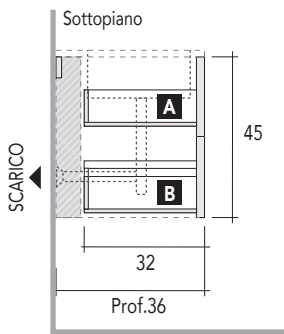

## LEGGENDA:

Spazio libero per installazione scarico

Cassetto superiore sagomato

Cassetto inferiore

BASE LAVABO L. 60/70/90/120  
Prof. 36 cm  
CON 2 CASSETTI

Vista laterale

## Quote scarichi

Verificare posizionamento scarico del lavabo

BASE LAVABO L. 60/70/90/120  
Prof. 50 cm  
CON 2 CASSETTI

Vista laterale

### BASE LAVABO CURVO L. 70/90 Prof. 36-51 cm CON 1 CASSETTONE

Vista laterale

### BASE LAVABO CURVO L. 90 Prof. 36-51 cm CON 2 CASSETTI

Vista laterale