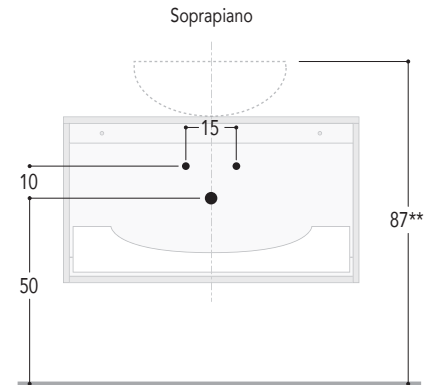

## Quote scarichi

Verificare posizionamento scarico del lavabo

BASE LAVABO L. 60/70/90/120  
Prof. 50 cm  
CON 2 CASSETTI

Vista laterale

# CARATTERISTICHE TECNICHE SENSE: POSIZIONAMENTO PER BASE LAVABO

**LEGENDA:**

Spazio libero per installazione scarico

**A** Cassetto superiore sagomato

**B** Cassetto inferiore

BASE LAVABO L. 60/70/90/120  
Prof. 36 cm  
CON 1 CASSETTONE

Vista laterale

Quote scarichi

Verificare posizionamento scarico del lavabo

BASE LAVABO L. 60/70/90/120  
Prof. 50 cm  
CON 1 CASSETTONE

Vista laterale

Quote scarichi

Verificare posizionamento scarico del lavabo

### BASE LAVABO CURVO L. 90 Prof. 36-51 cm CON 2 CASSETTI

Vista laterale