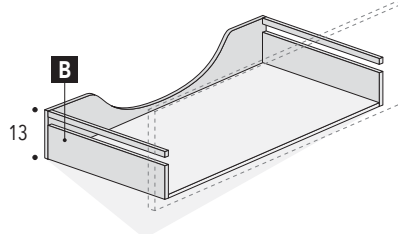

## LEGGENDA:

Spazio libero per installazione scarico

Cassetto superiore sagomato

Cassetto inferiore

BASE LAVABO L. 60/70/90/120  
Prof. 36 cm  
CON 2 CASSETTI

Vista laterale

## Quote scarichi

Verificare posizionamento scarico del lavabo

BASE LAVABO L. 60/70/90/120  
Prof. 50 cm  
CON 2 CASSETTI

Vista laterale

## Quote scarichi

Verificare posizionamento scarico del lavabo

# CARATTERISTICHE TECNICHE SENSE: POSIZIONAMENTO PER BASE LAVABO

**LEGENDA:**

Spazio libero per installazione scarico

**A** Cassetto superiore sagomato

**B** Cassetto inferiore

BASE LAVABO L. 60/70/90/120  
Prof. 36 cm  
CON 1 CASSETTONE