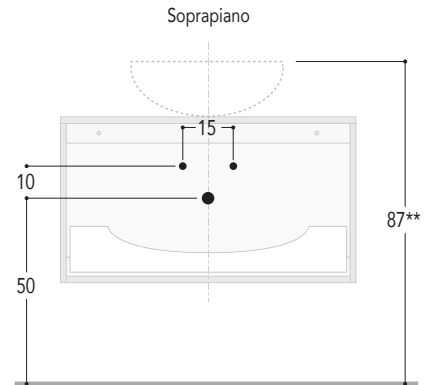

Quote scarichi

Verificare posizionamento scarico del lavabo