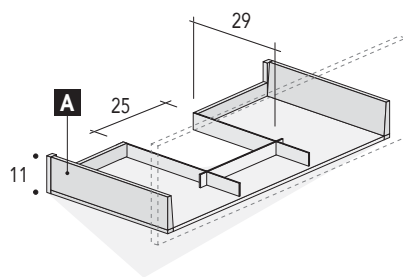

# CARATTERISTICHE TECNICHE SENSE: POSIZIONAMENTO PER BASE LAVABO

**LEGENDA:**

Spazio libero per installazione scarico

**A** Cassetto superiore sagomato

**B** Cassetto inferiore

BASE LAVABO L. 60/70/90  
Prof. 36 cm  
CON 1 CASSETTO

Vista laterale

Quote scarichi

Verificare posizionamento scarico del lavabo

BASE LAVABO L. 60/70/90/120  
Prof. 50 cm  
CON 1 CASSETTO

Vista laterale

Quote scarichi

Verificare posizionamento scarico del lavabo

## LEGGENDA:

Spazio libero per installazione scarico

Cassetto superiore sagomato

Cassetto inferiore

BASE LAVABO L. 60/70/90/120  
Prof. 36 cm  
CON 2 CASSETTI

Vista laterale

## Quote scarichi

Verificare posizionamento scarico del lavabo

BASE LAVABO L. 60/70/90/120  
Prof. 50 cm  
CON 2 CASSETTI

Vista laterale