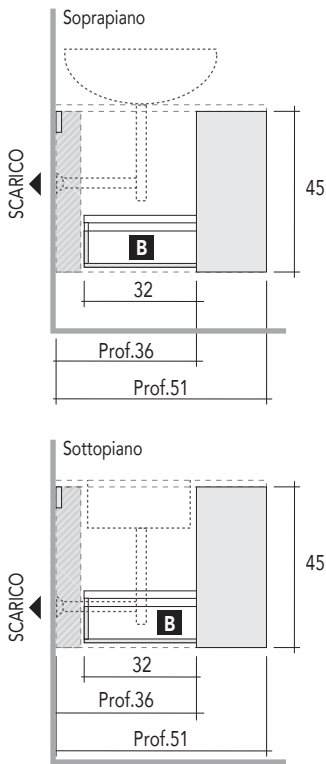

Vista laterale

Quote scarichi

Verificare posizionamento scarico del lavabo

BASE LAVABO L. 60/70/90/120  
Prof. 50 cm  
CON 1 CASSETTONE

Vista laterale

Quote scarichi

Verificare posizionamento scarico del lavabo

## LEGGENDA:

Spazio libero per installazione scarico

Cassetto superiore sagomato

Cassetto inferiore

### BASE LAVABO CURVO L. 70/90 Prof. 36-51 cm CON 1 CASSETTONE

Vista laterale

### BASE LAVABO CURVO L. 90 Prof. 36-51 cm CON 2 CASSETTI

Vista laterale