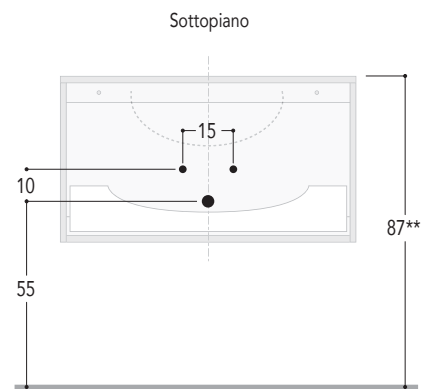

Quote scarichi

Verificare posizionamento scarico del lavabo