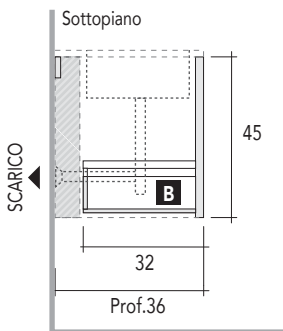

# CARATTERISTICHE TECNICHE SENSE: POSIZIONAMENTO PER BASE LAVABO

**LEGENDA:**

Spazio libero per installazione scarico

**A** Cassetto superiore sagomato

**B** Cassetto inferiore

BASE LAVABO L. 60/70/90/120  
Prof. 36 cm  
CON 1 CASSETTONE

Vista laterale

Quote scarichi

Verificare posizionamento scarico del lavabo

BASE LAVABO L. 60/70/90/120  
Prof. 50 cm  
CON 1 CASSETTONE

Vista laterale

Quote scarichi

Verificare posizionamento scarico del lavabo

### BASE LAVABO CURVO L. 70/90 Prof. 36-51 cm CON 1 CASSETTONE

Vista laterale

### BASE LAVABO CURVO L. 90 Prof. 36-51 cm CON 2 CASSETTI

Vista laterale