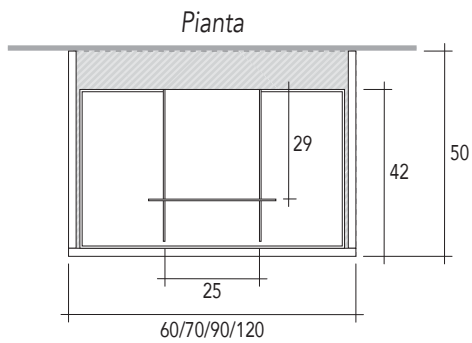

## LEGGENDA:

Spazio libero per installazione scarico

Cassetto superiore sagomato

Cassetto inferiore

BASE LAVABO L. 60/70/90/120  
Prof. 36 cm  
CON 2 CASSETTI

Vista laterale

## Quote scarichi

Verificare posizionamento scarico del lavabo

BASE LAVABO L. 60/70/90/120  
Prof. 50 cm  
CON 2 CASSETTI

Vista laterale

# CARATTERISTICHE TECNICHE SENSE: POSIZIONAMENTO PER BASE LAVABO

**LEGENDA:**

Spazio libero per installazione scarico

**A** Cassetto superiore sagomato

**B** Cassetto inferiore

BASE LAVABO L. 60/70/90/120  
Prof. 36 cm  
CON 1 CASSETTONE

### BASE LAVABO CURVO L. 90 Prof. 36-51 cm CON 2 CASSETTI

Vista laterale