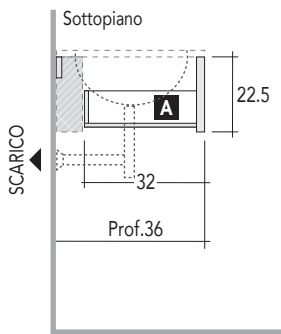

# CARATTERISTICHE TECNICHE SENSE: POSIZIONAMENTO PER BASE LAVABO

**LEGENDA:**

Spazio libero per installazione scarico

**A** Cassetto superiore sagomato

**B** Cassetto inferiore

BASE LAVABO L. 60/70/90  
Prof. 36 cm  
CON 1 CASSETTO

Vista laterale

Quote scarichi

Verificare posizionamento scarico del lavabo

BASE LAVABO L. 60/70/90/120  
Prof. 50 cm  
CON 1 CASSETTO

Vista laterale

Quote scarichi

Verificare posizionamento scarico del lavabo

### BASE LAVABO CURVO L. 70/90 Prof. 36-51 cm CON 1 CASSETTONE

Vista laterale

### BASE LAVABO CURVO L. 90 Prof. 36-51 cm CON 2 CASSETTI

Vista laterale