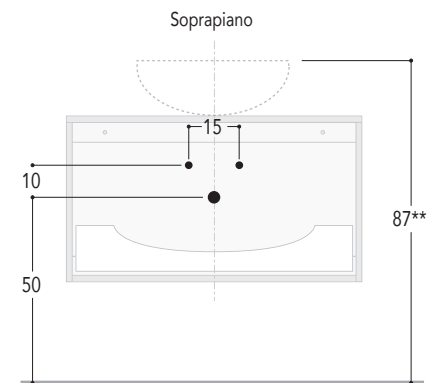

# CARATTERISTICHE TECNICHE SENSE: POSIZIONAMENTO PER BASE LAVABO

**LEGENDA:**

Spazio libero per installazione scarico

**A** Cassetto superiore sagomato

**B** Cassetto inferiore

BASE LAVABO L. 60/70/90/120  
Prof. 36 cm  
CON 1 CASSETTONE

Vista laterale

Quote scarichi

Verificare posizionamento scarico del lavabo

BASE LAVABO L. 60/70/90/120  
Prof. 50 cm  
CON 1 CASSETTONE

Vista laterale

Quote scarichi

Verificare posizionamento scarico del lavabo

### BASE LAVABO CURVO L. 70/90 Prof. 36-51 cm CON 1 CASSETTONE

Vista laterale

### BASE LAVABO CURVO L. 90 Prof. 36-51 cm CON 2 CASSETTI

Vista laterale