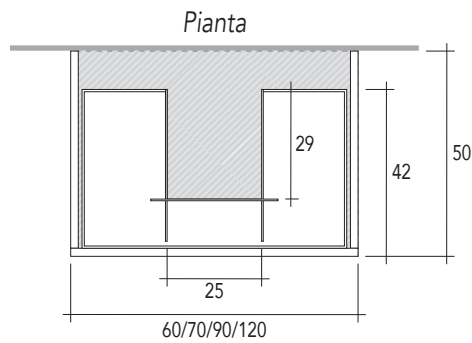

# CARATTERISTICHE TECNICHE SENSE: POSIZIONAMENTO PER BASE LAVABO

**LEGENDA:**

Spazio libero per installazione scarico

**A** Cassetto superiore sagomato

**B** Cassetto inferiore

BASE LAVABO L. 60/70/90  
Prof. 36 cm  
CON 1 CASSETTO

Vista laterale

Quote scarichi

Verificare posizionamento scarico del lavabo

BASE LAVABO L. 60/70/90/120  
Prof. 50 cm  
CON 1 CASSETTO

Vista laterale

Quote scarichi

Verificare posizionamento scarico del lavabo

## LEGGENDA:

Spazio libero per installazione scarico

Cassetto superiore sagomato

Cassetto inferiore

BASE LAVABO L. 60/70/90/120  
Prof. 36 cm  
CON 2 CASSETTI

Vista laterale

### BASE LAVABO CURVO L. 90 Prof. 36-51 cm CON 2 CASSETTI

Vista laterale