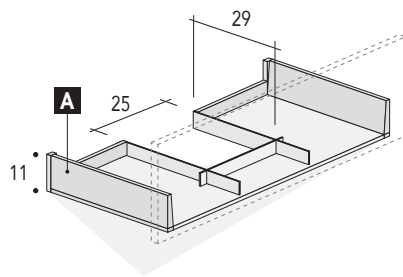

# CARATTERISTICHE TECNICHE SENSE: POSIZIONAMENTO PER BASE LAVABO

**LEGENDA:**

Spazio libero per installazione scarico

**A** Cassetto superiore sagomato

**B** Cassetto inferiore

BASE LAVABO L. 60/70/90  
Prof. 36 cm  
CON 1 CASSETTO

Vista laterale

Quote scarichi

Verificare posizionamento scarico del lavabo

BASE LAVABO L. 60/70/90/120  
Prof. 50 cm  
CON 1 CASSETTO

Vista laterale

Quote scarichi

Verificare posizionamento scarico del lavabo

## LEGGENDA:

Spazio libero per installazione scarico

Cassetto superiore sagomato

Cassetto inferiore

BASE LAVABO L. 60/70/90/120  
Prof. 36 cm  
CON 2 CASSETTI

Vista laterale

### BASE LAVABO CURVO L. 90 Prof. 36-51 cm CON 2 CASSETTI

Vista laterale