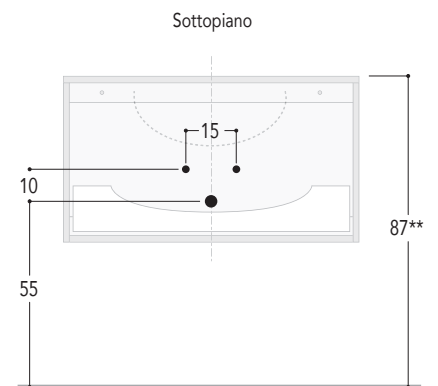

## Quote scarichi

Verificare posizionamento scarico del lavabo

BASE LAVABO L. 60/70/90/120  
Prof. 50 cm  
CON 2 CASSETTI

Vista laterale

# CARATTERISTICHE TECNICHE SENSE: POSIZIONAMENTO PER BASE LAVABO

**LEGENDA:**

Spazio libero per installazione scarico

**A** Cassetto superiore sagomato

**B** Cassetto inferiore

BASE LAVABO L. 60/70/90/120  
Prof. 36 cm  
CON 1 CASSETTONE

Vista laterale

Quote scarichi

Verificare posizionamento scarico del lavabo

BASE LAVABO L. 60/70/90/120  
Prof. 50 cm  
CON 1 CASSETTONE

Vista laterale

Quote scarichi

Verificare posizionamento scarico del lavabo

### BASE LAVABO CURVO L. 90 Prof. 36-51 cm CON 2 CASSETTI

Vista laterale