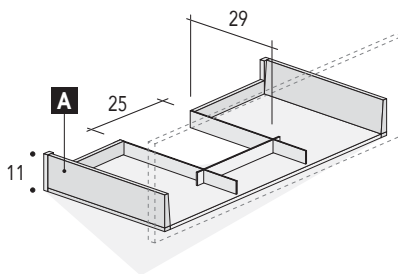

## LEGGENDA:

Spazio libero per installazione scarico

Cassetto superiore sagomato

Cassetto inferiore

BASE LAVABO L. 60/70/90/120  
Prof. 36 cm  
CON 2 CASSETTI

Vista laterale

## Quote scarichi

Verificare posizionamento scarico del lavabo

BASE LAVABO L. 60/70/90/120  
Prof. 50 cm  
CON 2 CASSETTI

Vista laterale

# CARATTERISTICHE TECNICHE SENSE: POSIZIONAMENTO PER BASE LAVABO

**LEGENDA:**

Spazio libero per installazione scarico

**A** Cassetto superiore sagomato

**B** Cassetto inferiore

BASE LAVABO L. 60/70/90/120  
Prof. 36 cm  
CON 1 CASSETTONE

Vista laterale

Quote scarichi

Verificare posizionamento scarico del lavabo

BASE LAVABO L. 60/70/90/120  
Prof. 50 cm  
CON 1 CASSETTONE

Vista laterale

Quote scarichi

Verificare posizionamento scarico del lavabo