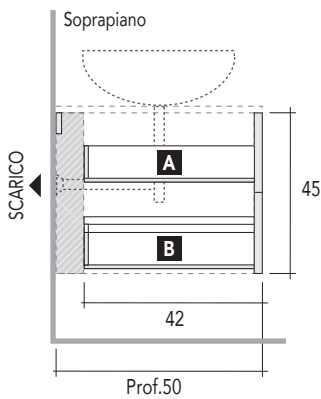

## LEGGENDA:

Spazio libero per installazione scarico

Cassetto superiore sagomato

Cassetto inferiore

BASE LAVABO L. 60/70/90/120  
Prof. 36 cm  
CON 2 CASSETTI

Vista laterale

## Quote scarichi

Verificare posizionamento scarico del lavabo

BASE LAVABO L. 60/70/90/120  
Prof. 50 cm  
CON 2 CASSETTI

Vista laterale

# CARATTERISTICHE TECNICHE SENSE: POSIZIONAMENTO PER BASE LAVABO

**LEGENDA:**

Spazio libero per installazione scarico

**A** Cassetto superiore sagomato

**B** Cassetto inferiore

BASE LAVABO L. 60/70/90/120  
Prof. 36 cm  
CON 1 CASSETTONE

### BASE LAVABO CURVO L. 90 Prof. 36-51 cm CON 2 CASSETTI

Vista laterale