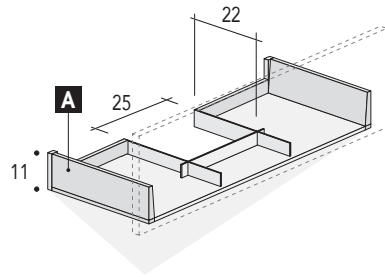

Vista laterale

Quote scarichi

Verificare posizionamento scarico del lavabo

BASE LAVABO L. 60/70/90/120  
Prof. 50 cm  
CON 1 CASSETTO

Vista laterale

Quote scarichi

Verificare posizionamento scarico del lavabo

## LEGGENDA:

Spazio libero per installazione scarico

Cassetto superiore sagomato

Cassetto inferiore

BASE LAVABO L. 60/70/90/120  
Prof. 36 cm  
CON 2 CASSETTI

Vista laterale

## Quote scarichi

Verificare posizionamento scarico del lavabo

BASE LAVABO L. 60/70/90/120  
Prof. 50 cm  
CON 2 CASSETTI

Vista laterale

# CARATTERISTICHE TECNICHE SENSE: POSIZIONAMENTO PER BASE LAVABO

**LEGENDA:**

Spazio libero per installazione scarico

**A** Cassetto superiore sagomato

**B** Cassetto inferiore

BASE LAVABO L. 60/70/90/120  
Prof. 36 cm  
CON 1 CASSETTONE