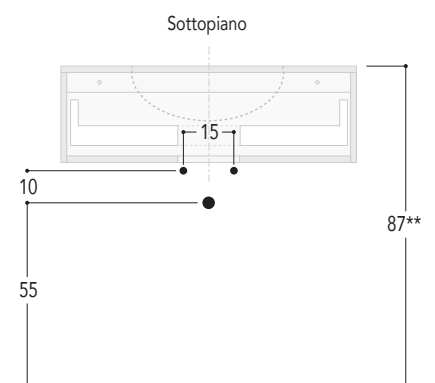

# CARATTERISTICHE TECNICHE SENSE: POSIZIONAMENTO PER BASE LAVABO

**LEGENDA:**

Spazio libero per installazione scarico

**A** Cassetto superiore sagomato

**B** Cassetto inferiore

BASE LAVABO L. 60/70/90  
Prof. 36 cm  
CON 1 CASSETTO

Vista laterale

Quote scarichi

Verificare posizionamento scarico del lavabo

BASE LAVABO L. 60/70/90/120  
Prof. 50 cm  
CON 1 CASSETTO

Vista laterale

Quote scarichi

Verificare posizionamento scarico del lavabo

## LEGGENDA:

Spazio libero per installazione scarico

Cassetto superiore sagomato

Cassetto inferiore

BASE LAVABO L. 60/70/90/120  
Prof. 36 cm  
CON 2 CASSETTI

Vista laterale

### BASE LAVABO CURVO L. 90 Prof. 36-51 cm CON 2 CASSETTI

Vista laterale