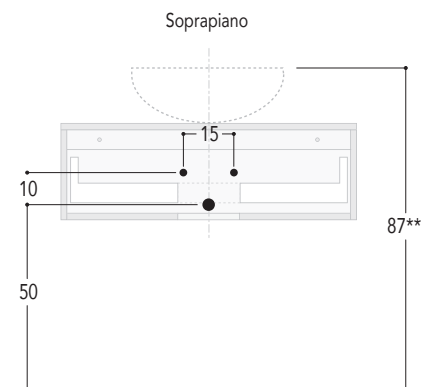

# CARATTERISTICHE TECNICHE SENSE: POSIZIONAMENTO PER BASE LAVABO

**LEGENDA:**

Spazio libero per installazione scarico

**A** Cassetto superiore sagomato

**B** Cassetto inferiore

BASE LAVABO L. 60/70/90  
Prof. 36 cm  
CON 1 CASSETTO

Vista laterale

Quote scarichi

Verificare posizionamento scarico del lavabo

BASE LAVABO L. 60/70/90/120  
Prof. 50 cm  
CON 1 CASSETTO

Vista laterale

Quote scarichi

Verificare posizionamento scarico del lavabo

## LEGGENDA:

Spazio libero per installazione scarico

Cassetto superiore sagomato

Cassetto inferiore

BASE LAVABO L. 60/70/90/120  
Prof. 36 cm  
CON 2 CASSETTI

Vista laterale

### BASE LAVABO CURVO L. 90 Prof. 36-51 cm CON 2 CASSETTI

Vista laterale