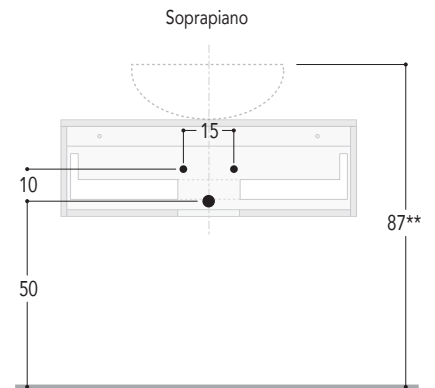

# CARATTERISTICHE TECNICHE SENSE: POSIZIONAMENTO PER BASE LAVABO

**LEGENDA:**

Spazio libero per installazione scarico

**A** Cassetto superiore sagomato

**B** Cassetto inferiore

BASE LAVABO L. 60/70/90  
Prof. 36 cm  
CON 1 CASSETTO

Vista laterale

Quote scarichi

Verificare posizionamento scarico del lavabo

BASE LAVABO L. 60/70/90/120  
Prof. 50 cm  
CON 1 CASSETTO

Vista laterale

Quote scarichi

Verificare posizionamento scarico del lavabo

## LEGGENDA:

Spazio libero per installazione scarico

Cassetto superiore sagomato

Cassetto inferiore

BASE LAVABO L. 60/70/90/120  
Prof. 36 cm  
CON 2 CASSETTI

Vista laterale

### BASE LAVABO CURVO L. 90 Prof. 36-51 cm CON 2 CASSETTI

Vista laterale