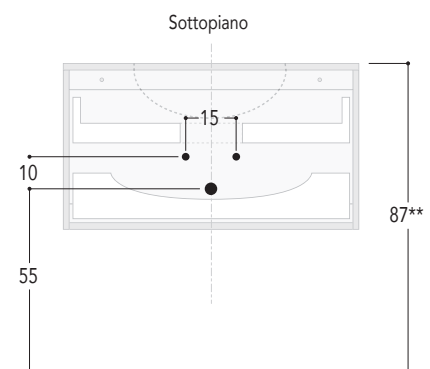

Quote scarichi

Verificare posizionamento scarico del lavabo