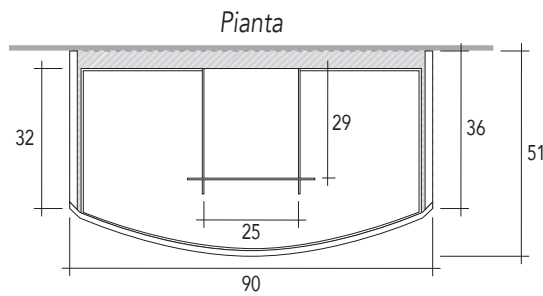

Vista laterale

Quote scarichi

Verificare posizionamento scarico del lavabo

BASE LAVABO L. 60/70/90/120  
Prof. 50 cm  
CON 1 CASSETTONE

Vista laterale

Quote scarichi

Verificare posizionamento scarico del lavabo

### BASE LAVABO CURVO L. 70/90 Prof. 36-51 cm CON 1 CASSETTONE

Vista laterale

### Quote scarichi

Verificare posizionamento scarico del lavabo

### BASE LAVABO CURVO L. 90 Prof. 36-51 cm CON 2 CASSETTI

Vista laterale