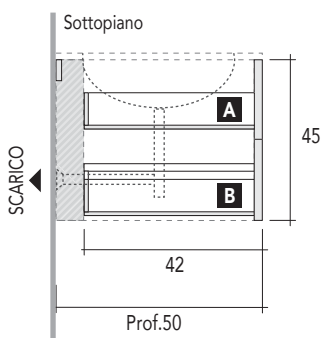

Vista laterale

Quote scarichi

Verificare posizionamento scarico del lavabo

BASE LAVABO L. 60/70/90/120  
Prof. 50 cm  
CON 1 CASSETTO

Vista laterale

Quote scarichi

Verificare posizionamento scarico del lavabo

## LEGGENDA:

Spazio libero per installazione scarico

Cassetto superiore sagomato

Cassetto inferiore

BASE LAVABO L. 60/70/90/120  
Prof. 36 cm  
CON 2 CASSETTI

Vista laterale

## Quote scarichi

Verificare posizionamento scarico del lavabo

BASE LAVABO L. 60/70/90/120  
Prof. 50 cm  
CON 2 CASSETTI

Vista laterale

### BASE LAVABO CURVO L. 90 Prof. 36-51 cm CON 2 CASSETTI

Vista laterale