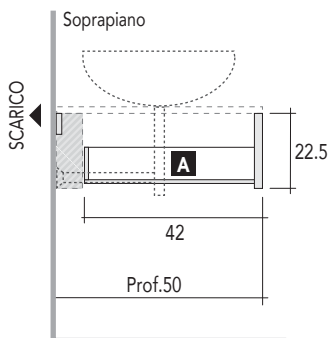

# CARATTERISTICHE TECNICHE SENSE: POSIZIONAMENTO PER BASE LAVABO

**LEGENDA:**

Spazio libero per installazione scarico

**A** Cassetto superiore sagomato

**B** Cassetto inferiore

BASE LAVABO L. 60/70/90  
Prof. 36 cm  
CON 1 CASSETTO

Vista laterale

Quote scarichi

Verificare posizionamento scarico del lavabo

BASE LAVABO L. 60/70/90/120  
Prof. 50 cm  
CON 1 CASSETTO

Vista laterale

Quote scarichi

Verificare posizionamento scarico del lavabo

## LEGGENDA:

Spazio libero per installazione scarico

Cassetto superiore sagomato

Cassetto inferiore

BASE LAVABO L. 60/70/90/120  
Prof. 36 cm  
CON 2 CASSETTI

Vista laterale

### BASE LAVABO CURVO L. 90 Prof. 36-51 cm CON 2 CASSETTI

Vista laterale