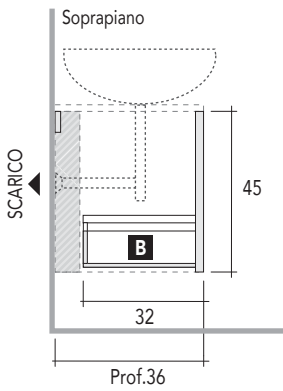

## Quote scarichi

Verificare posizionamento scarico del lavabo

BASE LAVABO L. 60/70/90/120  
Prof. 50 cm  
CON 2 CASSETTI

Vista laterale

# CARATTERISTICHE TECNICHE SENSE: POSIZIONAMENTO PER BASE LAVABO

**LEGENDA:**

Spazio libero per installazione scarico

**A** Cassetto superiore sagomato

**B** Cassetto inferiore

BASE LAVABO L. 60/70/90/120  
Prof. 36 cm  
CON 1 CASSETTONE

Vista laterale

Quote scarichi

Verificare posizionamento scarico del lavabo

BASE LAVABO L. 60/70/90/120  
Prof. 50 cm  
CON 1 CASSETTONE

Vista laterale

Quote scarichi

Verificare posizionamento scarico del lavabo

### BASE LAVABO CURVO L. 90 Prof. 36-51 cm CON 2 CASSETTI

Vista laterale