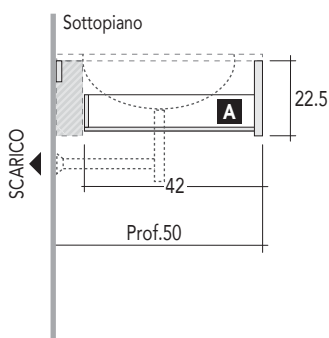

# CARATTERISTICHE TECNICHE SENSE: POSIZIONAMENTO PER BASE LAVABO

**LEGENDA:**

Spazio libero per installazione scarico

**A** Cassetto superiore sagomato

**B** Cassetto inferiore

BASE LAVABO L. 60/70/90  
Prof. 36 cm  
CON 1 CASSETTO

Vista laterale

Quote scarichi

Verificare posizionamento scarico del lavabo

BASE LAVABO L. 60/70/90/120  
Prof. 50 cm  
CON 1 CASSETTO

Vista laterale

Quote scarichi

Verificare posizionamento scarico del lavabo

## LEGGENDA:

Spazio libero per installazione scarico

Cassetto superiore sagomato

Cassetto inferiore

BASE LAVABO L. 60/70/90/120  
Prof. 36 cm  
CON 2 CASSETTI

Vista laterale

### BASE LAVABO CURVO L. 90 Prof. 36-51 cm CON 2 CASSETTI

Vista laterale