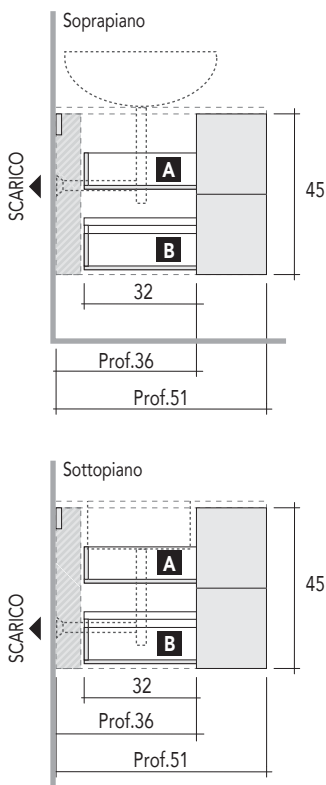

## LEGGENDA:

Spazio libero per installazione scarico

Cassetto superiore sagomato

Cassetto inferiore

BASE LAVABO L. 60/70/90/120  
Prof. 36 cm  
CON 2 CASSETTI

Vista laterale

Vista laterale

Quote scarichi

Verificare posizionamento scarico del lavabo

BASE LAVABO L. 60/70/90/120  
Prof. 50 cm  
CON 1 CASSETTONE

Vista laterale

Quote scarichi

Verificare posizionamento scarico del lavabo

### BASE LAVABO CURVO L. 70/90 Prof. 36-51 cm CON 1 CASSETTONE

Vista laterale

### BASE LAVABO CURVO L. 90 Prof. 36-51 cm CON 2 CASSETTI

Vista laterale