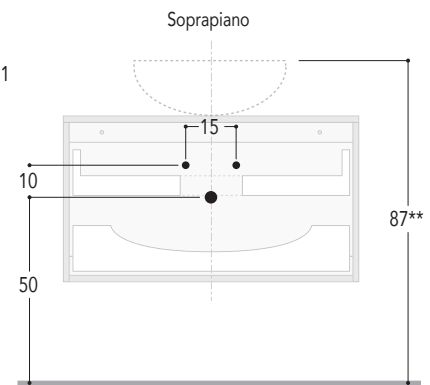

Quote scarichi

Verificare posizionamento scarico del lavabo