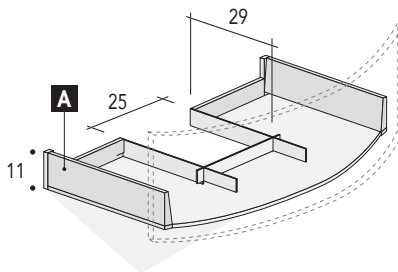

## LEGGENDA:

Spazio libero per installazione scarico

Cassetto superiore sagomato

Cassetto inferiore

### BASE LAVABO CURVO L. 70/90 Prof. 36-51 cm CON 1 CASSETTONE

Vista laterale

### Quote scarichi

Verificare posizionamento scarico del lavabo

### BASE LAVABO CURVO L. 90 Prof. 36-51 cm CON 2 CASSETTI

Vista laterale