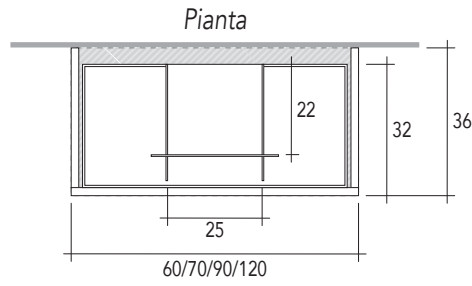

Vista laterale

Quote scarichi

Verificare posizionamento scarico del lavabo

BASE LAVABO L. 60/70/90/120  
Prof. 50 cm  
CON 1 CASSETTO

Vista laterale

Quote scarichi

Verificare posizionamento scarico del lavabo

## LEGGENDA:

Spazio libero per installazione scarico

Cassetto superiore sagomato

Cassetto inferiore

BASE LAVABO L. 60/70/90/120  
Prof. 36 cm  
CON 2 CASSETTI

Vista laterale

## Quote scarichi

Verificare posizionamento scarico del lavabo

BASE LAVABO L. 60/70/90/120  
Prof. 50 cm  
CON 2 CASSETTI

Vista laterale

### BASE LAVABO CURVO L. 90 Prof. 36-51 cm CON 2 CASSETTI

Vista laterale