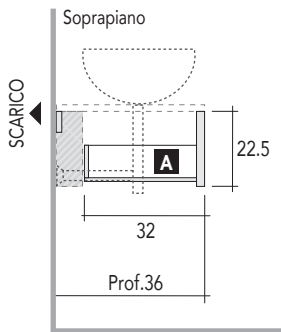

# CARATTERISTICHE TECNICHE SENSE: POSIZIONAMENTO PER BASE LAVABO

**LEGENDA:**

Spazio libero per installazione scarico

**A** Cassetto superiore sagomato

**B** Cassetto inferiore

BASE LAVABO L. 60/70/90  
Prof. 36 cm  
CON 1 CASSETTO

Vista laterale

Quote scarichi

Verificare posizionamento scarico del lavabo

BASE LAVABO L. 60/70/90/120  
Prof. 50 cm  
CON 1 CASSETTO

Vista laterale

Quote scarichi

Verificare posizionamento scarico del lavabo

### BASE LAVABO CURVO L. 70/90 Prof. 36-51 cm CON 1 CASSETTONE

Vista laterale

### BASE LAVABO CURVO L. 90 Prof. 36-51 cm CON 2 CASSETTI

Vista laterale