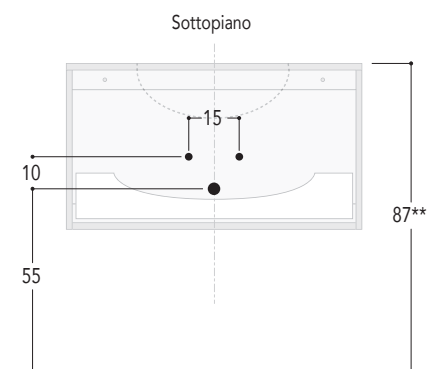

# CARATTERISTICHE TECNICHE SENSE: POSIZIONAMENTO PER BASE LAVABO

**LEGENDA:**

Spazio libero per installazione scarico

**A** Cassetto superiore sagomato

**B** Cassetto inferiore

BASE LAVABO L. 60/70/90/120  
Prof. 36 cm  
CON 1 CASSETTONE

Vista laterale

Quote scarichi

Verificare posizionamento scarico del lavabo

BASE LAVABO L. 60/70/90/120  
Prof. 50 cm  
CON 1 CASSETTONE

Vista laterale

Quote scarichi

Verificare posizionamento scarico del lavabo

### BASE LAVABO CURVO L. 70/90 Prof. 36-51 cm CON 1 CASSETTONE

Vista laterale

### BASE LAVABO CURVO L. 90 Prof. 36-51 cm CON 2 CASSETTI

Vista laterale