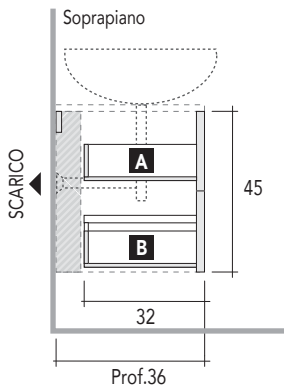

## LEGGENDA:

Spazio libero per installazione scarico

Cassetto superiore sagomato

Cassetto inferiore

BASE LAVABO L. 60/70/90/120  
Prof. 36 cm  
CON 2 CASSETTI

Vista laterale

## Quote scarichi

Verificare posizionamento scarico del lavabo

BASE LAVABO L. 60/70/90/120  
Prof. 50 cm  
CON 2 CASSETTI

Vista laterale

### BASE LAVABO CURVO L. 70/90 Prof. 36-51 cm CON 1 CASSETTONE

Vista laterale

### BASE LAVABO CURVO L. 90 Prof. 36-51 cm CON 2 CASSETTI

Vista laterale