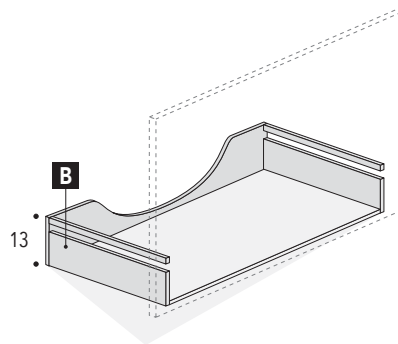

# CARATTERISTICHE TECNICHE SENSE: POSIZIONAMENTO PER BASE LAVABO

**LEGENDA:**

Spazio libero per installazione scarico

**A** Cassetto superiore sagomato

**B** Cassetto inferiore

BASE LAVABO L. 60/70/90/120  
Prof. 36 cm  
CON 1 CASSETTONE

Vista laterale

Quote scarichi

Verificare posizionamento scarico del lavabo

BASE LAVABO L. 60/70/90/120  
Prof. 50 cm  
CON 1 CASSETTONE

Vista laterale

Quote scarichi

Verificare posizionamento scarico del lavabo

# CARATTERISTICHE TECNICHE SENSE: POSIZIONAMENTO PER BASE LAVABO

## LEGGENDA:

Spazio libero per installazione scarico

Cassetto superiore sagomato

Cassetto inferiore