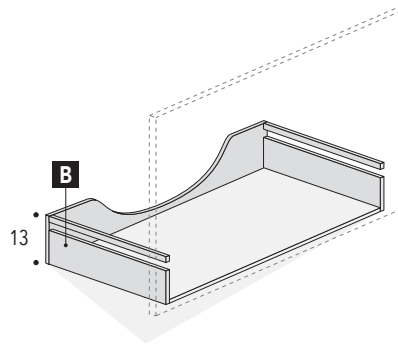

## LEGGENDA:

Spazio libero per installazione scarico

Cassetto superiore sagomato

Cassetto inferiore

BASE LAVABO L. 60/70/90/120  
Prof. 36 cm  
CON 2 CASSETTI

Vista laterale

## Quote scarichi

Verificare posizionamento scarico del lavabo

BASE LAVABO L. 60/70/90/120  
Prof. 50 cm  
CON 2 CASSETTI

Vista laterale

# CARATTERISTICHE TECNICHE SENSE: POSIZIONAMENTO PER BASE LAVABO

**LEGENDA:**

Spazio libero per installazione scarico

**A** Cassetto superiore sagomato

**B** Cassetto inferiore

BASE LAVABO L. 60/70/90/120  
Prof. 36 cm  
CON 1 CASSETTONE

Vista laterale

Quote scarichi

Verificare posizionamento scarico del lavabo

BASE LAVABO L. 60/70/90/120  
Prof. 50 cm  
CON 1 CASSETTONE

Vista laterale

Quote scarichi

Verificare posizionamento scarico del lavabo