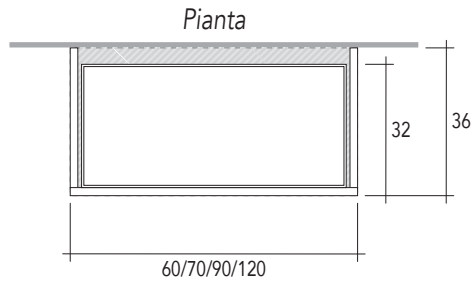

## Quote scarichi

Verificare posizionamento scarico del lavabo

BASE LAVABO L. 60/70/90/120  
Prof. 50 cm  
CON 2 CASSETTI

Vista laterale

# CARATTERISTICHE TECNICHE SENSE: POSIZIONAMENTO PER BASE LAVABO

**LEGENDA:**

Spazio libero per installazione scarico

**A** Cassetto superiore sagomato

**B** Cassetto inferiore

BASE LAVABO L. 60/70/90/120  
Prof. 36 cm  
CON 1 CASSETTONE

Vista laterale

Quote scarichi

Verificare posizionamento scarico del lavabo

BASE LAVABO L. 60/70/90/120  
Prof. 50 cm  
CON 1 CASSETTONE

Vista laterale

Quote scarichi

Verificare posizionamento scarico del lavabo

### BASE LAVABO CURVO L. 90 Prof. 36-51 cm CON 2 CASSETTI

Vista laterale