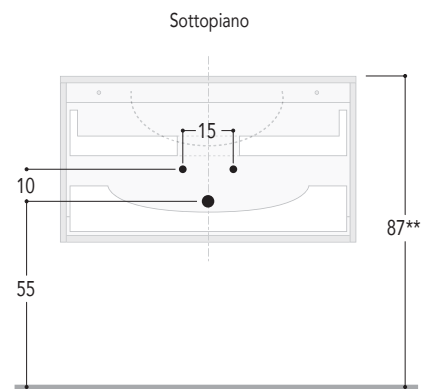

## LEGGENDA:

Spazio libero per installazione scarico

Cassetto superiore sagomato

Cassetto inferiore

BASE LAVABO L. 60/70/90/120  
Prof. 36 cm  
CON 2 CASSETTI

Vista laterale

## Quote scarichi

Verificare posizionamento scarico del lavabo

BASE LAVABO L. 60/70/90/120  
Prof. 50 cm  
CON 2 CASSETTI

Vista laterale

### BASE LAVABO CURVO L. 70/90 Prof. 36-51 cm CON 1 CASSETTONE

Vista laterale

### BASE LAVABO CURVO L. 90 Prof. 36-51 cm CON 2 CASSETTI

Vista laterale