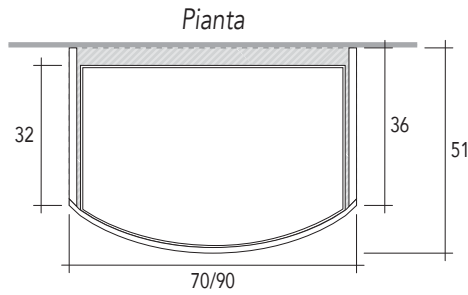

Vista laterale

Quote scarichi

Verificare posizionamento scarico del lavabo

BASE LAVABO L. 60/70/90/120  
Prof. 50 cm  
CON 1 CASSETTONE

Vista laterale

Quote scarichi

Verificare posizionamento scarico del lavabo

## LEGGENDA:

Spazio libero per installazione scarico

Cassetto superiore sagomato

Cassetto inferiore

### BASE LAVABO CURVO L. 70/90 Prof. 36-51 cm CON 1 CASSETTONE

Vista laterale

### BASE LAVABO CURVO L. 90 Prof. 36-51 cm CON 2 CASSETTI

Vista laterale