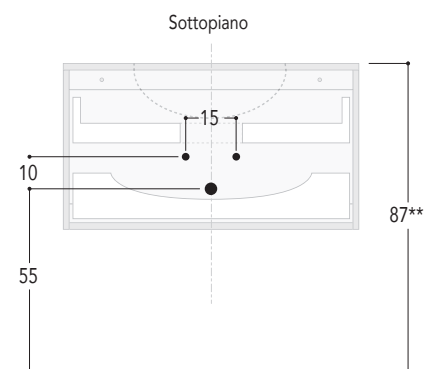

Quote scarichi

Verificare posizionamento scarico del lavabo