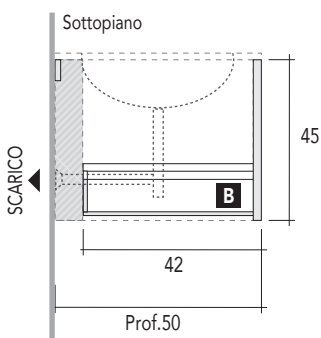

# CARATTERISTICHE TECNICHE SENSE: POSIZIONAMENTO PER BASE LAVABO

**LEGENDA:**

Spazio libero per installazione scarico

**A** Cassetto superiore sagomato

**B** Cassetto inferiore

BASE LAVABO L. 60/70/90/120  
Prof. 36 cm  
CON 1 CASSETTONE

Vista laterale

Quote scarichi

Verificare posizionamento scarico del lavabo

BASE LAVABO L. 60/70/90/120  
Prof. 50 cm  
CON 1 CASSETTONE

Vista laterale

Quote scarichi

Verificare posizionamento scarico del lavabo

### BASE LAVABO CURVO L. 70/90 Prof. 36-51 cm CON 1 CASSETTONE

Vista laterale

### BASE LAVABO CURVO L. 90 Prof. 36-51 cm CON 2 CASSETTI

Vista laterale