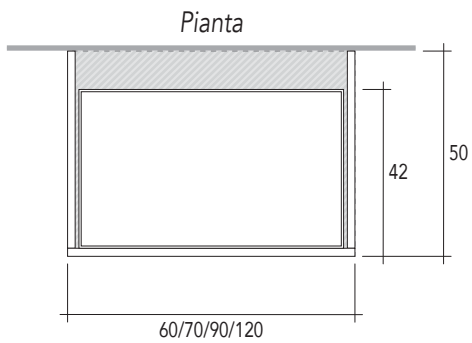

# CARATTERISTICHE TECNICHE SENSE: POSIZIONAMENTO PER BASE LAVABO

**LEGENDA:**

Spazio libero per installazione scarico

**A** Cassetto superiore sagomato

**B** Cassetto inferiore

BASE LAVABO L. 60/70/90/120  
Prof. 36 cm  
CON 1 CASSETTONE

Vista laterale

Quote scarichi

Verificare posizionamento scarico del lavabo

BASE LAVABO L. 60/70/90/120  
Prof. 50 cm  
CON 1 CASSETTONE

Vista laterale

Quote scarichi

Verificare posizionamento scarico del lavabo

### BASE LAVABO CURVO L. 70/90 Prof. 36-51 cm CON 1 CASSETTONE

Vista laterale

### BASE LAVABO CURVO L. 90 Prof. 36-51 cm CON 2 CASSETTI

Vista laterale