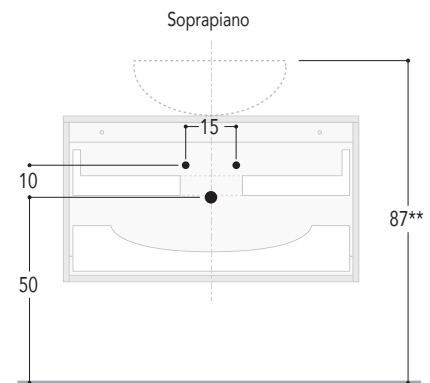

Quote scarichi

Verificare posizionamento scarico del lavabo