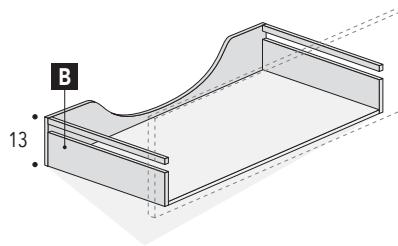

Vista laterale

Quote scarichi

Verificare posizionamento scarico del lavabo

BASE LAVABO L. 60/70/90/120  
Prof. 50 cm  
CON 1 CASSETTO

Vista laterale

Quote scarichi

Verificare posizionamento scarico del lavabo

## LEGGENDA:

Spazio libero per installazione scarico

Cassetto superiore sagomato

Cassetto inferiore

BASE LAVABO L. 60/70/90/120  
Prof. 36 cm  
CON 2 CASSETTI

Vista laterale

## Quote scarichi

Verificare posizionamento scarico del lavabo

BASE LAVABO L. 60/70/90/120  
Prof. 50 cm  
CON 2 CASSETTI

Vista laterale

# CARATTERISTICHE TECNICHE SENSE: POSIZIONAMENTO PER BASE LAVABO

**LEGENDA:**

Spazio libero per installazione scarico

**A** Cassetto superiore sagomato

**B** Cassetto inferiore

BASE LAVABO L. 60/70/90/120  
Prof. 36 cm  
CON 1 CASSETTONE