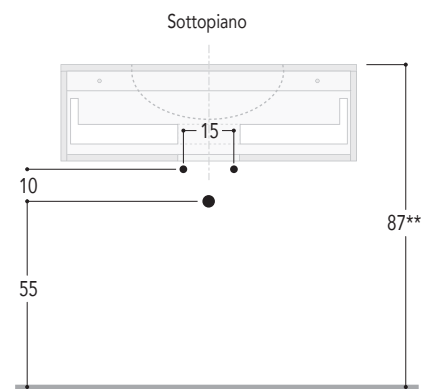

# CARATTERISTICHE TECNICHE SENSE: POSIZIONAMENTO PER BASE LAVABO

**LEGENDA:**

Spazio libero per installazione scarico

**A** Cassetto superiore sagomato

**B** Cassetto inferiore

BASE LAVABO L. 60/70/90  
Prof. 36 cm  
CON 1 CASSETTO

Vista laterale

Quote scarichi

Verificare posizionamento scarico del lavabo

BASE LAVABO L. 60/70/90/120  
Prof. 50 cm  
CON 1 CASSETTO

Vista laterale

Quote scarichi

Verificare posizionamento scarico del lavabo

## LEGGENDA:

Spazio libero per installazione scarico

Cassetto superiore sagomato

Cassetto inferiore

BASE LAVABO L. 60/70/90/120  
Prof. 36 cm  
CON 2 CASSETTI

Vista laterale

### BASE LAVABO CURVO L. 90 Prof. 36-51 cm CON 2 CASSETTI

Vista laterale