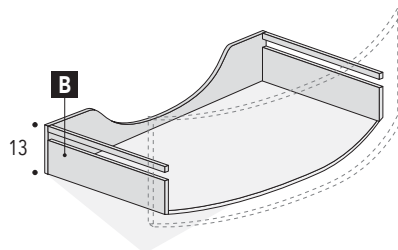

## LEGGENDA:

Spazio libero per installazione scarico

Cassetto superiore sagomato

Cassetto inferiore

### BASE LAVABO CURVO L. 70/90 Prof. 36-51 cm CON 1 CASSETTONE

Vista laterale

### Quote scarichi

Verificare posizionamento scarico del lavabo

### BASE LAVABO CURVO L. 90 Prof. 36-51 cm CON 2 CASSETTI

Vista laterale