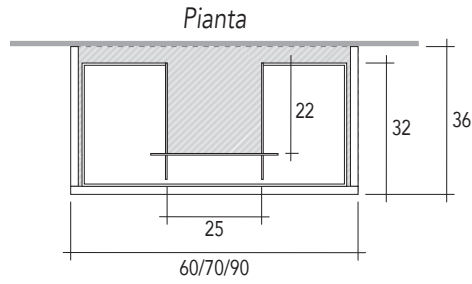

# CARATTERISTICHE TECNICHE SENSE: POSIZIONAMENTO PER BASE LAVABO

**LEGENDA:**

Spazio libero per installazione scarico

**A** Cassetto superiore sagomato

**B** Cassetto inferiore

BASE LAVABO L. 60/70/90  
Prof. 36 cm  
CON 1 CASSETTO

Vista laterale

Quote scarichi

Verificare posizionamento scarico del lavabo

BASE LAVABO L. 60/70/90/120  
Prof. 50 cm  
CON 1 CASSETTO

Vista laterale

Quote scarichi

Verificare posizionamento scarico del lavabo

## LEGGENDA:

Spazio libero per installazione scarico

Cassetto superiore sagomato

Cassetto inferiore

BASE LAVABO L. 60/70/90/120  
Prof. 36 cm  
CON 2 CASSETTI

Vista laterale

### BASE LAVABO CURVO L. 90 Prof. 36-51 cm CON 2 CASSETTI

Vista laterale