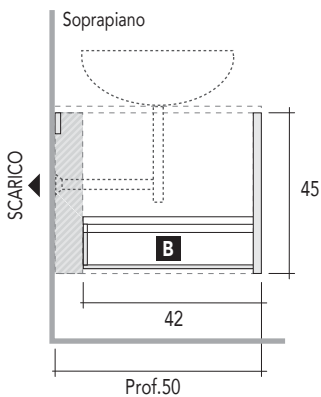

# CARATTERISTICHE TECNICHE SENSE: POSIZIONAMENTO PER BASE LAVABO

**LEGENDA:**

Spazio libero per installazione scarico

**A** Cassetto superiore sagomato

**B** Cassetto inferiore

BASE LAVABO L. 60/70/90/120  
Prof. 36 cm  
CON 1 CASSETTONE

Vista laterale

Quote scarichi

Verificare posizionamento scarico del lavabo

BASE LAVABO L. 60/70/90/120  
Prof. 50 cm  
CON 1 CASSETTONE

Vista laterale

Quote scarichi

Verificare posizionamento scarico del lavabo

### BASE LAVABO CURVO L. 70/90 Prof. 36-51 cm CON 1 CASSETTONE

Vista laterale

### BASE LAVABO CURVO L. 90 Prof. 36-51 cm CON 2 CASSETTI

Vista laterale