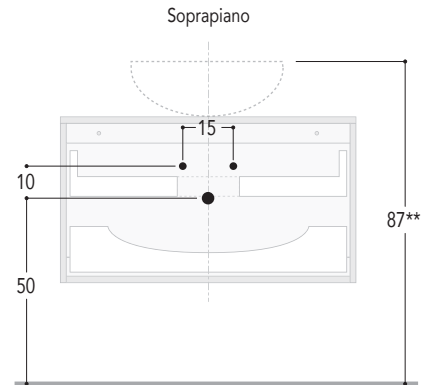

## LEGGENDA:

Spazio libero per installazione scarico

Cassetto superiore sagomato

Cassetto inferiore

BASE LAVABO L. 60/70/90/120  
Prof. 36 cm  
CON 2 CASSETTI

Vista laterale

## Quote scarichi

Verificare posizionamento scarico del lavabo

BASE LAVABO L. 60/70/90/120  
Prof. 50 cm  
CON 2 CASSETTI

Vista laterale

### BASE LAVABO CURVO L. 70/90 Prof. 36-51 cm CON 1 CASSETTONE

Vista laterale

### BASE LAVABO CURVO L. 90 Prof. 36-51 cm CON 2 CASSETTI

Vista laterale