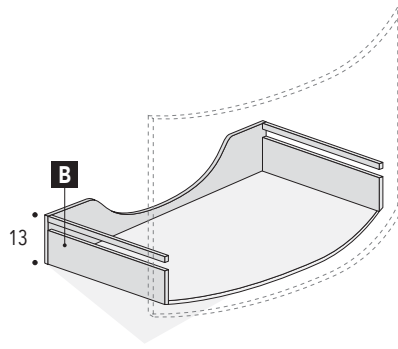

Vista laterale

Quote scarichi

Verificare posizionamento scarico del lavabo

BASE LAVABO L. 60/70/90/120  
Prof. 50 cm  
CON 1 CASSETTONE

Vista laterale

Quote scarichi

Verificare posizionamento scarico del lavabo

## LEGGENDA:

Spazio libero per installazione scarico

Cassetto superiore sagomato

Cassetto inferiore

### BASE LAVABO CURVO L. 70/90 Prof. 36-51 cm CON 1 CASSETTONE

Vista laterale

### BASE LAVABO CURVO L. 90 Prof. 36-51 cm CON 2 CASSETTI

Vista laterale