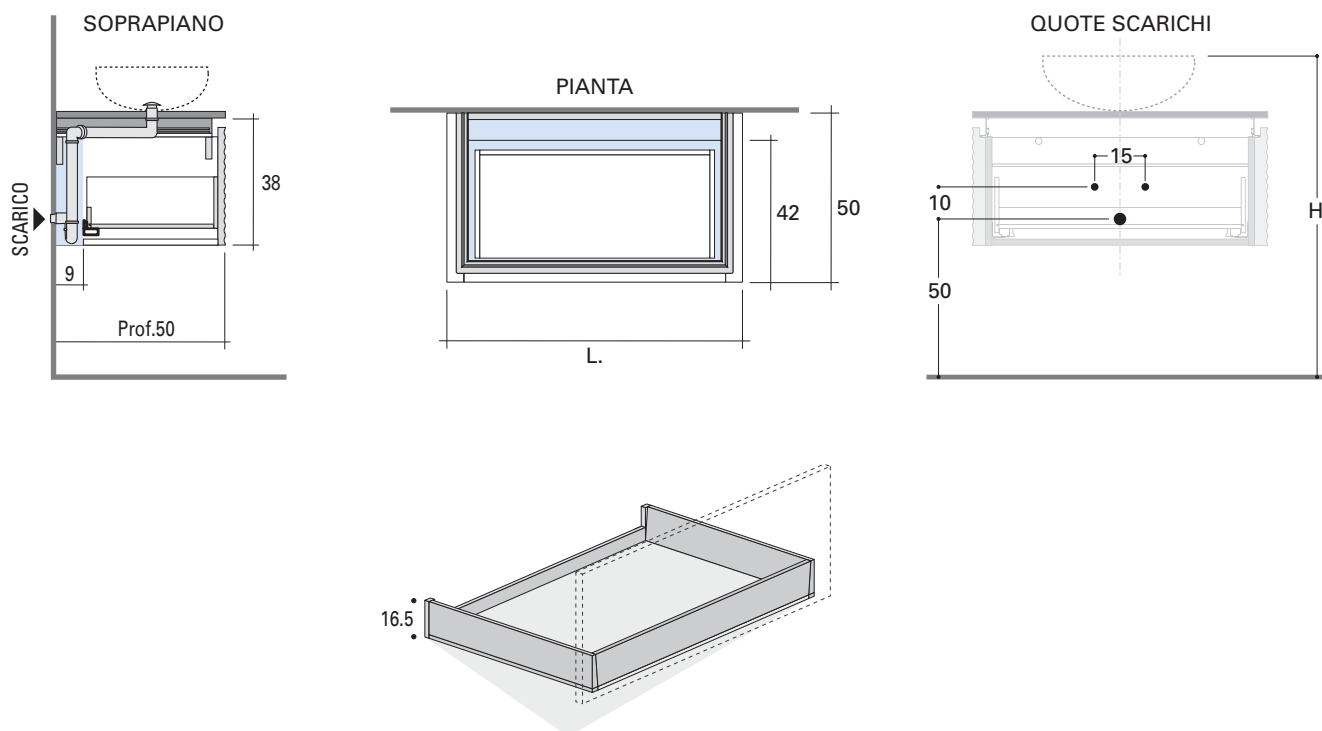

## CARATTERISTICHE TECNICHE

BASE LAVABO H.38 CON 1 CASSETTO - L. 60/80/100/120 - Prof. 50 cm

BASE LAVABO H.38 CON 1 CASSETTO - L. 60/80/100/120 - Prof. 50 cm

**LEGENDA:**  Spazio libero per installazione scarico

**H = 87÷90 (misura consigliata)**

**N.B. - Per richieste specifiche contattare l'azienda.**