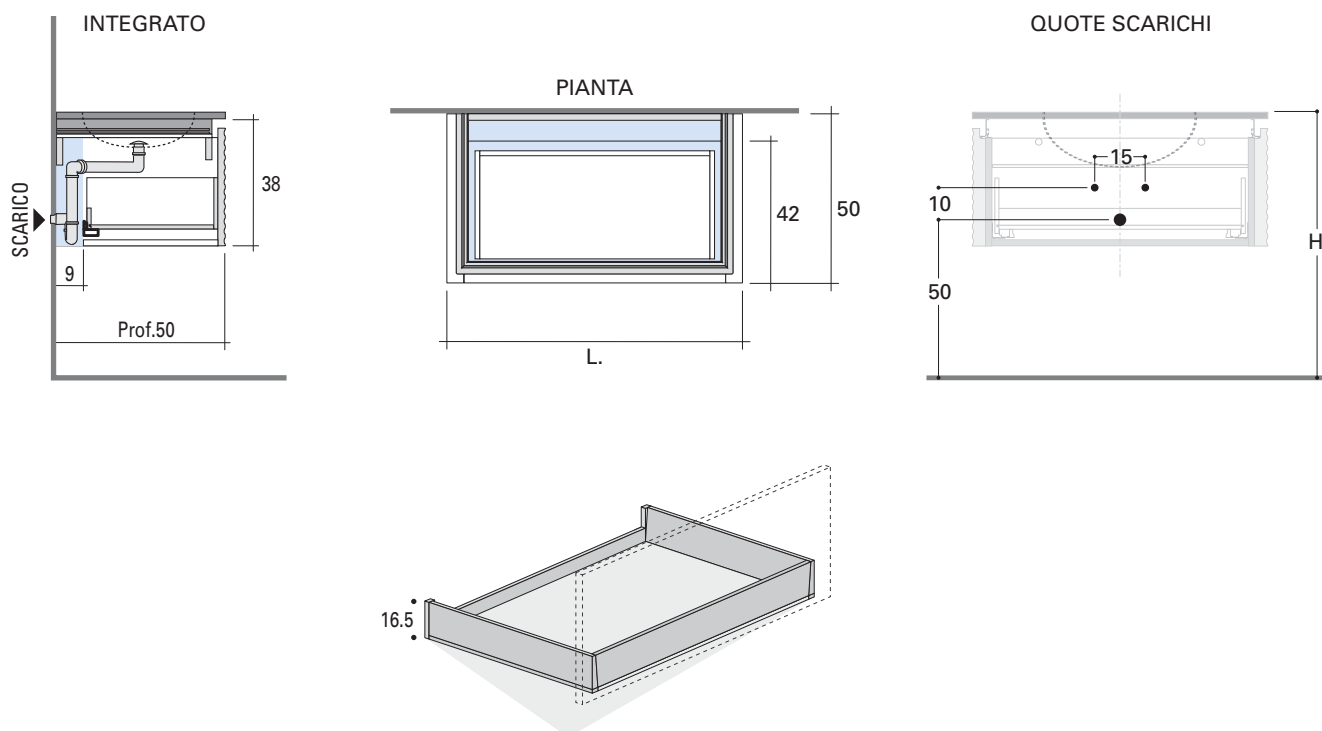

## CARATTERISTICHE TECNICHE

BASE LAVABO H.38 CON 1 CASSETTO - L. 60/80/100/120 - Prof. 50 cm

BASE LAVABO H.38 CON 1 CASSETTO - L. 60/80/100/120 - Prof. 50 cm

**LEGENDA:**  Spazio libero per installazione scarico

**H = 87÷90 (misura consigliata)**

**N.B. - Per richieste specifiche contattare l'azienda.**