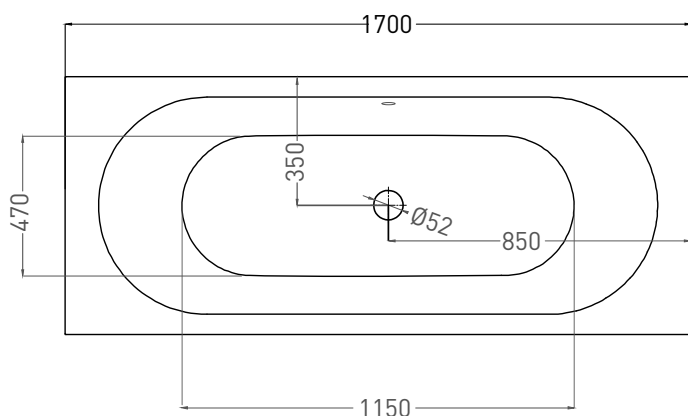

ORNELLA AXIS 170X70

ВАННА ВСТРАИВАЕМАЯ 104623M

Дизайн: Salini SRL

salini
L'ANIMA DELL'ACQUA

Размеры: 1700 x 700 x 590 / 610 мм

Вес нетто / брутто: 53 / 102 кг

Объём до перелива: 240 л

Глубина до перелива: 400 мм

Материал: S-Stone

Покрытие: матовое

Цвет: RAL / белый

Комплектация: регулируемые ножки до 2 см

Требуемый смеситель: настенный / напольный

Гарантия: 10 лет

Производство: Италия / Россия

Salini SRL

20122 Italia, Milano, Largo Ildefonso Schuster, 1

info@salini-srl.com

www.salini-srl.com

© Salini SRL - All rights reserved

Все права защищены. Несанкционированное копирование, публикация, полное или частичное воспроизведение запрещены.