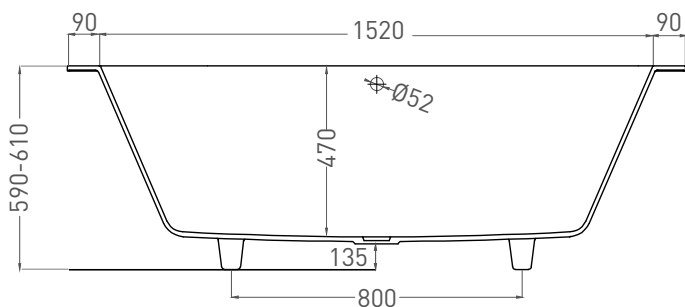

ORNELLA AXIS 170X70

ВАННА ВСТРАИВАЕМАЯ 104623M

Дизайн: Salini SRL

salini
L'ANIMA DELL'ACQUA

Размеры: 1700 x 700 x 590 / 610 мм

Вес нетто / брутто: 53 / 102 кг

Объём до перелива: 240 л

Глубина до перелива: 400 мм

Материал: S-Stone

Покрытие: матовое

Цвет: RAL / белый

Комплектация: регулируемые ножки до 2 см

Требуемый смеситель: настенный / напольный

Гарантия: 10 лет

Производство: Италия / Россия

Salini SRL

20122 Italia, Milano, Largo Ildefonso Schuster, 1

info@salini-srl.com

www.salini-srl.com

© Salini SRL - All rights reserved

Все права защищены. Несанкционированное копирование, публикация, полное или частичное воспроизведение запрещены.