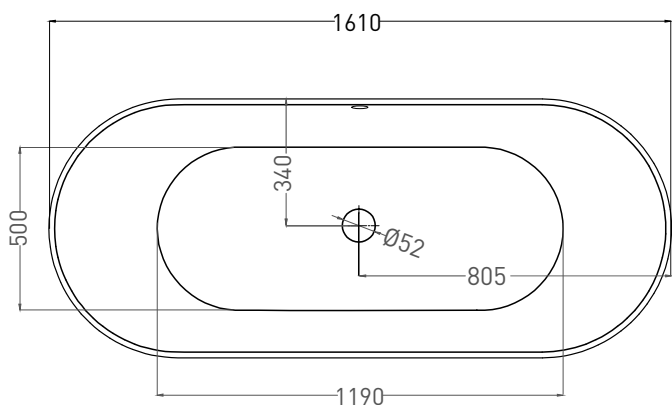

ORNELLA AXIS 170X70

ВАННА ВСТРАИВАЕМАЯ МОДИФИКАЦИЯ ОВАЛ

Дизайн: Salini SRL

salini
L'ANIMA DELL'ACQUA

Размеры: 1610 x 680 x 590 / 610 мм

Вес нетто / брутто: 69 / 120 кг

Объём до перелива: 240 л

Глубина до перелива: 400 мм

Материал: S-Sense

Покрытие: глянцевое / матовое

Цвет: RAL / белый

Комплектация: регулируемые ножки до 2 см

Требуемый смеситель: настенный / напольный

Гарантия: 10 лет

Производство: Италия / Россия

Salini SRL

20122 Italia, Milano, Largo Ildefonso Schuster, 1

info@salini-srl.com

www.salini-srl.com

© Salini SRL - All rights reserved

Все права защищены. Несанкционированное копирование, публикация, полное или частичное воспроизведение запрещены.