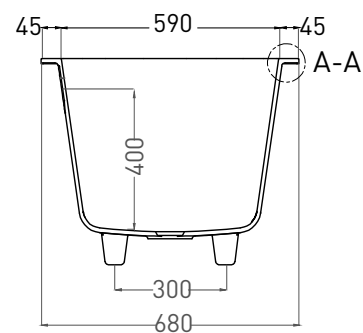

ORNELLA AXIS 170X70

ВАННА ВСТРАИВАЕМАЯ МОДИФИКАЦИЯ ОВАЛ

Дизайн: Salini SRL

salini
L'ANIMA DELL'ACQUA

Размеры: 1610 x 680 x 590 / 610 мм

Вес нетто / брутто: 69 / 120 кг

Объём до перелива: 240 л

Глубина до перелива: 400 мм

Материал: S-Sense

Покрытие: глянцевое / матовое

Цвет: RAL / белый

Комплектация: регулируемые ножки до 2 см

Требуемый смеситель: настенный / напольный

Гарантия: 10 лет

Производство: Италия / Россия

Salini SRL

20122 Italia, Milano, Largo Ildefonso Schuster, 1

info@salini-srl.com

www.salini-srl.com

© Salini SRL - All rights reserved

Все права защищены. Несанкционированное копирование, публикация, полное или частичное воспроизведение запрещены.