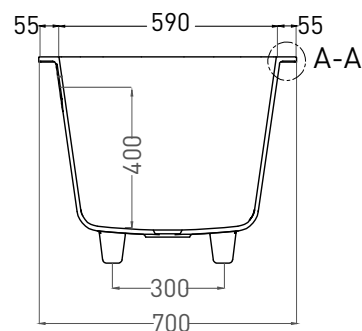

ORNELLA AXIS 170X70

ВАННА ВСТРАИВАЕМАЯ 104623M

Дизайн: Salini SRL

salini
L'ANIMA DELL'ACQUA

Размеры: 1700 x 700 x 590 / 610 мм

Вес нетто / брутто: 53 / 102 кг

Объём до перелива: 240 л

Глубина до перелива: 400 мм

Материал: S-Stone

Покрытие: матовое

Цвет: RAL / белый

Комплектация: регулируемые ножки до 2 см

Требуемый смеситель: настенный / напольный

Гарантия: 10 лет

Производство: Италия / Россия

Salini SRL

20122 Italia, Milano, Largo Ildefonso Schuster, 1

info@salini-srl.com

www.salini-srl.com

© Salini SRL - All rights reserved

Все права защищены. Несанкционированное копирование, публикация, полное или частичное воспроизведение запрещены.