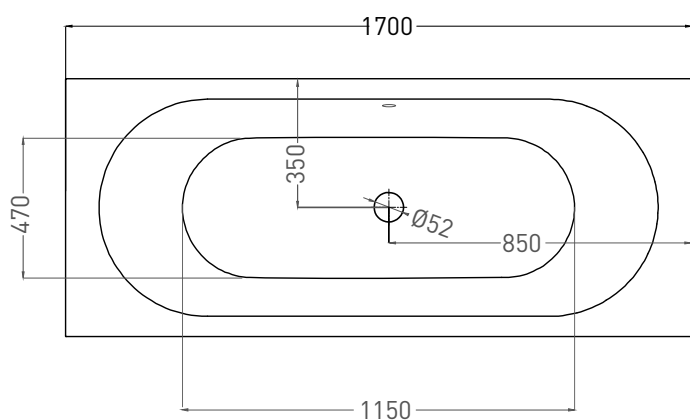

ORNELLA AXIS 170X70

ВАННА ВСТРАИВАЕМАЯ 104613G / 104613M

Дизайн: Salini SRL

salini
L'ANIMA DELL'ACQUA

Размеры: 1700 x 700 x 590 / 610 мм
Вес нетто / брутто: 69 / 120 кг
Объем до перелива: 240 л
Глубина до перелива: 400 мм
Материал: S-Sense
Покрытие: глянцевое / матовое
Цвет: RAL / белый
Комплектация: регулируемые ножки до 2 см
Требуемый смеситель: настенный / напольный
Гарантия: 10 лет
Производство: Италия / Россия

ORNELLA AXIS 170X70

ВАННА ВСТРАИВАЕМАЯ 104623M

Дизайн: Salini SRL

salini
L'ANIMA DELL'ACQUA

Размеры: 1700 x 700 x 590 / 610 мм

Вес нетто / брутто: 53 / 102 кг

Объём до перелива: 240 л

Глубина до перелива: 400 мм

ORNELLA AXIS 170X70

ВАННА ВСТРАИВАЕМАЯ МОДИФИКАЦИЯ ОВАЛ

Дизайн: Salini SRL

salini
L'ANIMA DELL'ACQUA

Размеры: 1610 x 680 x 590 / 610 мм

Вес нетто / брутто: 69 / 120 кг

Объём до перелива: 240 л

Глубина до перелива: 400 мм

ORNELLA AXIS 170X70

ВАННА ВСТРАИВАЕМАЯ МОДИФИКАЦИЯ ОВАЛ

Дизайн: Salini SRL

salini
L'ANIMA DELL'ACQUA

Размеры: 1610 x 680 x 590 / 610 мм

Вес нетто / брутто: 53 / 102 кг

Объём до перелива: 240 л

Глубина до перелива: 400 мм