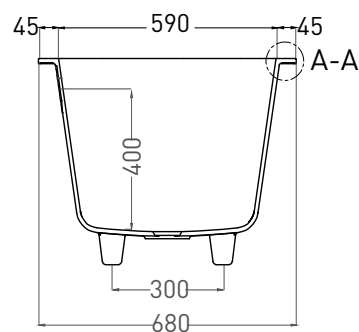

ORNELLA AXIS 170X70

ВАННА ВСТРАИВАЕМАЯ МОДИФИКАЦИЯ ОВАЛ

Дизайн: Salini SRL

salini
L'ANIMA DELL'ACQUA

Размеры: 1610 x 680 x 590 / 610 мм

Вес нетто / брутто: 53 / 102 кг

Объём до перелива: 240 л

Глубина до перелива: 400 мм

Материал: S-Stone

Покрытие: матовое

Цвет: RAL / белый

Комплектация: регулируемые ножки до 2 см

Требуемый смеситель: настенный / напольный

Гарантия: 10 лет

Производство: Италия / Россия

Salini SRL

20122 Italia, Milano, Largo Ildefonso Schuster, 1

info@salini-srl.com

www.salini-srl.com

© Salini SRL - All rights reserved

Все права защищены. Несанкционированное копирование, публикация, полное или частичное воспроизведение запрещены.