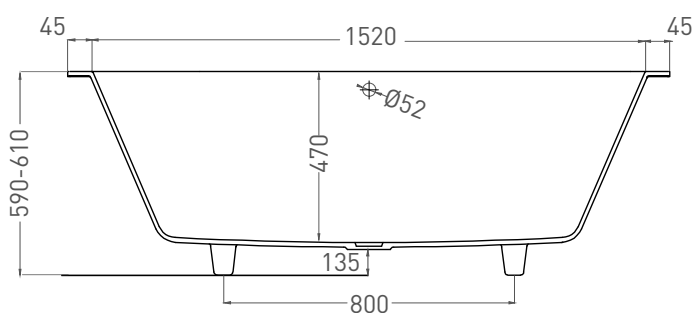

ORNELLA AXIS 170X70

ВАННА ВСТРАИВАЕМАЯ МОДИФИКАЦИЯ ОВАЛ

Дизайн: Salini SRL

salini
L'ANIMA DELL'ACQUA

Размеры: 1610 x 680 x 590 / 610 мм

Вес нетто / брутто: 53 / 102 кг

Объём до перелива: 240 л

Глубина до перелива: 400 мм

Материал: S-Stone

Покрытие: матовое

Цвет: RAL / белый

Комплектация: регулируемые ножки до 2 см

Требуемый смеситель: настенный / напольный

Гарантия: 10 лет

Производство: Италия / Россия

Salini SRL

20122 Italia, Milano, Largo Ildefonso Schuster, 1

info@salini-srl.com

www.salini-srl.com

© Salini SRL - All rights reserved

Все права защищены. Несанкционированное копирование, публикация, полное или частичное воспроизведение запрещены.