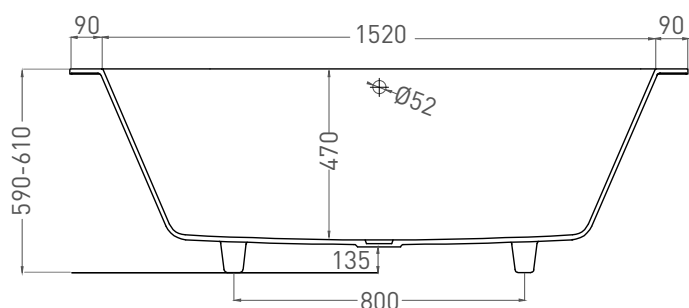

ORNELLA AXIS 170X70

ВАННА ВСТРАИВАЕМАЯ 104613G / 104613M

Дизайн: Salini SRL

salini
L'ANIMA DELL'ACQUA

Размеры: 1700 x 700 x 590 / 610 мм
Вес нетто / брутто: 69 / 120 кг
Объем до перелива: 240 л
Глубина до перелива: 400 мм
Материал: S-Sense
Покрытие: глянцевое / матовое
Цвет: RAL / белый
Комплектация: регулируемые ножки до 2 см
Требуемый смеситель: настенный / напольный
Гарантия: 10 лет
Производство: Италия / Россия

ORNELLA AXIS 170X70

ВАННА ВСТРАИВАЕМАЯ 104623M

Дизайн: Salini SRL

salini
L'ANIMA DELL'ACQUA

Размеры: 1700 x 700 x 590 / 610 мм

Вес нетто / брутто: 53 / 102 кг

Объём до перелива: 240 л

Глубина до перелива: 400 мм

ORNELLA AXIS 170X70

ВАННА ВСТРАИВАЕМАЯ МОДИФИКАЦИЯ ОВАЛ

Дизайн: Salini SRL

salini
L'ANIMA DELL'ACQUA

Размеры: 1610 x 680 x 590 / 610 мм

Вес нетто / брутто: 69 / 120 кг

Объём до перелива: 240 л

Глубина до перелива: 400 мм

ORNELLA AXIS 170X70

ВАННА ВСТРАИВАЕМАЯ МОДИФИКАЦИЯ ОВАЛ

Дизайн: Salini SRL

salini
L'ANIMA DELL'ACQUA

Размеры: 1610 x 680 x 590 / 610 мм

Вес нетто / брутто: 53 / 102 кг

Объём до перелива: 240 л

Глубина до перелива: 400 мм