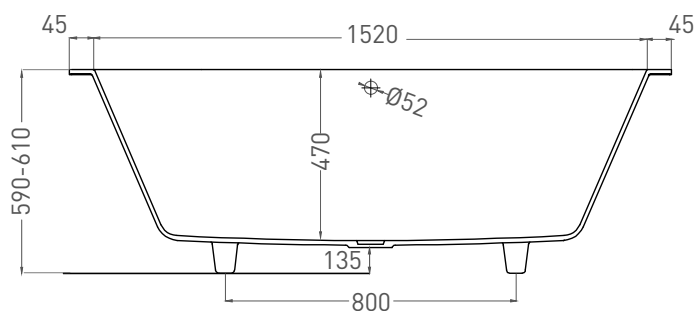

ORNELLA AXIS 170X70

ВАННА ВСТРАИВАЕМАЯ МОДИФИКАЦИЯ ОВАЛ

Дизайн: Salini SRL

salini
L'ANIMA DELL'ACQUA

Размеры: 1610 x 680 x 590 / 610 мм

Вес нетто / брутто: 69 / 120 кг

Объём до перелива: 240 л

Глубина до перелива: 400 мм

Материал: S-Sense

Покрытие: глянцевое / матовое

Цвет: RAL / белый

Комплектация: регулируемые ножки до 2 см

Требуемый смеситель: настенный / напольный

Гарантия: 10 лет

Производство: Италия / Россия

Salini SRL

20122 Italia, Milano, Largo Ildefonso Schuster, 1

info@salini-srl.com

www.salini-srl.com

© Salini SRL - All rights reserved

Все права защищены. Несанкционированное копирование, публикация, полное или частичное воспроизведение запрещены.