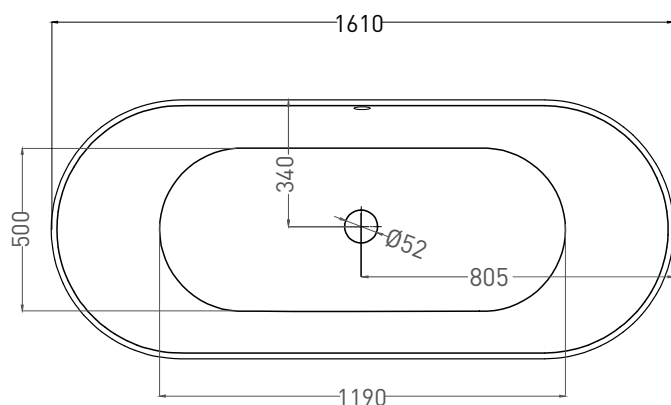

ORNELLA AXIS 170X70

ВАННА ВСТРАИВАЕМАЯ МОДИФИКАЦИЯ ОВАЛ

Дизайн: Salini SRL

salini
L'ANIMA DELL'ACQUA

Размеры: 1610 x 680 x 590 / 610 мм

Вес нетто / брутто: 53 / 102 кг

Объём до перелива: 240 л

Глубина до перелива: 400 мм

Материал: S-Stone

Покрытие: матовое

Цвет: RAL / белый

Комплектация: регулируемые ножки до 2 см

Требуемый смеситель: настенный / напольный

Гарантия: 10 лет

Производство: Италия / Россия

Salini SRL

20122 Italia, Milano, Largo Ildefonso Schuster, 1

info@salini-srl.com

www.salini-srl.com

© Salini SRL - All rights reserved

Все права защищены. Несанкционированное копирование, публикация, полное или частичное воспроизведение запрещены.