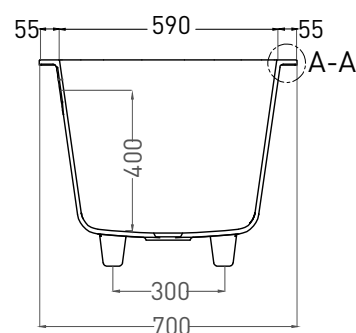

ORNELLA AXIS 170X70

ВАННА ВСТРАИВАЕМАЯ 104613G / 104613M

Дизайн: Salini SRL

salini
L'ANIMA DELL'ACQUA

Размеры: 1700 x 700 x 590 / 610 мм
Вес нетто / брутто: 69 / 120 кг
Объем до перелива: 240 л
Глубина до перелива: 400 мм
Материал: S-Sense
Покрытие: глянцевое / матовое
Цвет: RAL / белый
Комплектация: регулируемые ножки до 2 см
Требуемый смеситель: настенный / напольный
Гарантия: 10 лет
Производство: Италия / Россия

ORNELLA AXIS 170X70

ВАННА ВСТРАИВАЕМАЯ 104623M

Дизайн: Salini SRL

salini
L'ANIMA DELL'ACQUA

Размеры: 1700 x 700 x 590 / 610 мм

Вес нетто / брутто: 53 / 102 кг

Объём до перелива: 240 л

Глубина до перелива: 400 мм

ORNELLA AXIS 170X70

ВАННА ВСТРАИВАЕМАЯ МОДИФИКАЦИЯ ОВАЛ

Дизайн: Salini SRL

salini
L'ANIMA DELL'ACQUA

Размеры: 1610 x 680 x 590 / 610 мм

Вес нетто / брутто: 69 / 120 кг

Объём до перелива: 240 л

Глубина до перелива: 400 мм

ORNELLA AXIS 170X70

ВАННА ВСТРАИВАЕМАЯ МОДИФИКАЦИЯ ОВАЛ

Дизайн: Salini SRL

salini
L'ANIMA DELL'ACQUA

Размеры: 1610 x 680 x 590 / 610 мм

Вес нетто / брутто: 53 / 102 кг

Объём до перелива: 240 л

Глубина до перелива: 400 мм