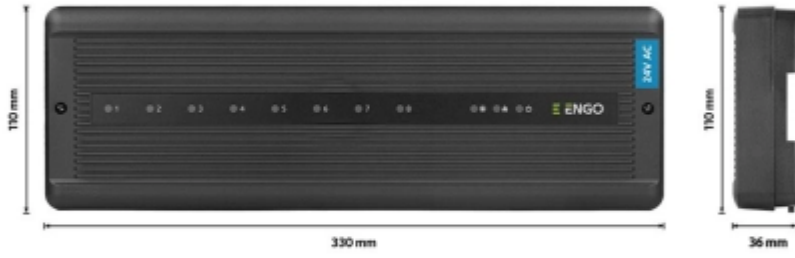

Актуальная и полная информация по продукту на сайте <https://tece-market.ru>