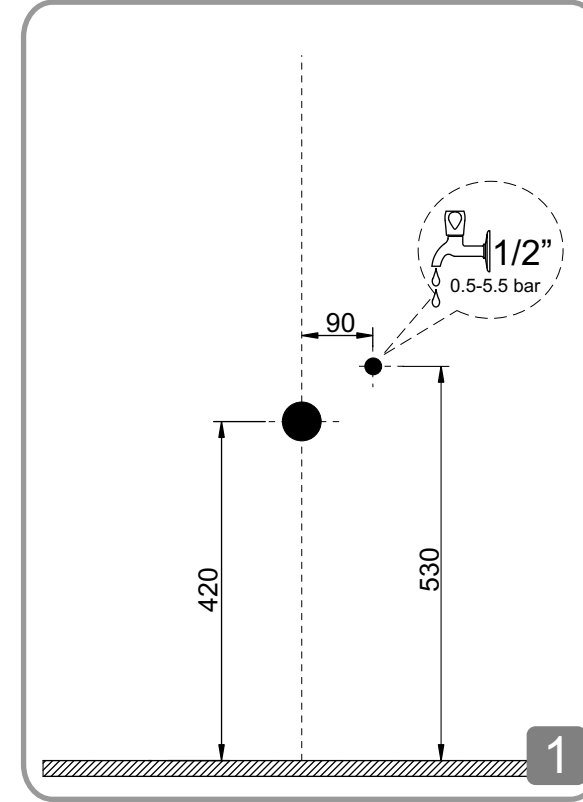

UYARI / CAUTION :

Fotosel sisteminde kullanılan piller şarj edilebilir özelliğe sahip değildir, bu nedenle pil ünitesini kesinlikle elektriğe bağlamayınız.

Battery used in the product is not rechargeable. Therefore the battery should not be connected to electricity

ÖZELLİKLER / PROPERTIES :

Pil / Battery : 1x6V. Lithium Cr-P2
Ortalama Kullanım Ömrü : 100.000 kullanım / Flush.
Average Battery Life