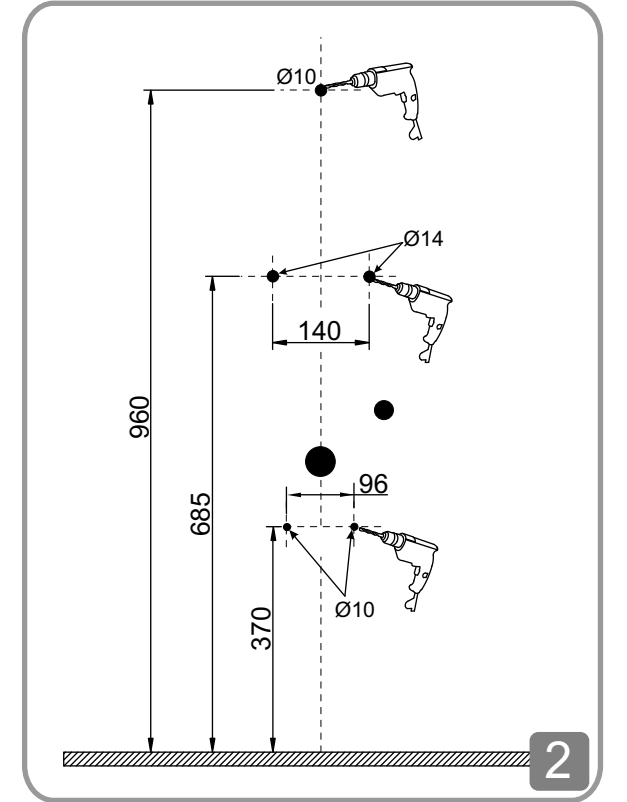

UYARI / CAUTION :

Fotosel sisteminde kullanılan piller şarj edilebilir özelliğe sahip değildir, bu nedenle pil ünitesini kesinlikle elektriğe bağlamayınız.

Battery used in the product is not rechargeable. Therefore the battery should not be connected to electricity

ÖZELLİKLER / PROPERTIES :

Pil / Battery : 1x6V. Lithium Cr-P2
Ortalama Kullanım Ömrü : 100.000 kullanım / Flush.
Average Battery Life