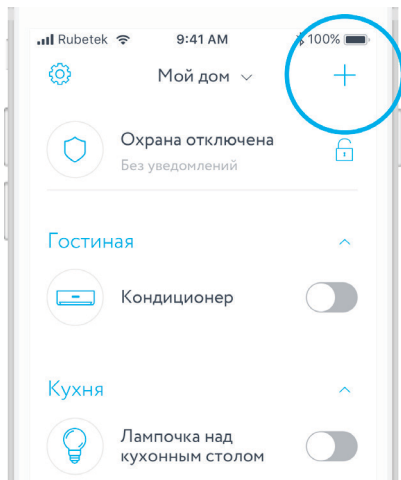

ВОЗМОЖНОСТИ

Выключить
свет во всей
квартире

Открыть
шторы в зале

Перекрыть
воду в доме

СХЕМА УСТРОЙСТВА

1 – Кнопка запуска сценария

ЗАМЕНА БАТАРЕЕК

Снимите заднюю крышку отжав язычок на корпусе выключателя, чтобы получить доступ к батарейному отсеку.

1 – Места для установки батареек CR2032

МОБИЛЬНОЕ ПРИЛОЖЕНИЕ

Скачайте и установите приложение rubetek из App Store или Google Play.

Можете воспользоваться QR-кодом ниже:

Для работы с приложением создайте учетную запись и подтвердите свой мобильный номер

ДОБАВЛЕНИЕ В ПРИЛОЖЕНИЕ

1. Откройте приложение Rubetek и нажмите на кнопку «+» в правом верхнем углу экрана:

2. В списке устройств выберите «Панель RL-3121» в разделе «Освещение»:

3. Активируйте панель касанием кнопки и следуйте подсказкам в приложении: