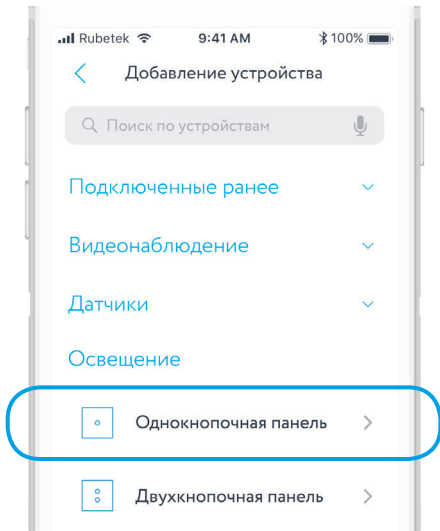

ВОЗМОЖНОСТИ

Выключить
свет во всей
квартире

Открыть
шторы в зале

Перекрыть
воду в доме

СХЕМА УСТРОЙСТВА

1 – Кнопка запуска сценария

ЗАМЕНА БАТАРЕЕК

Снимите заднюю крышку отжав язычок на корпусе выключателя, чтобы получить доступ к батарейному отсеку.

1 – Места для установки батареек CR2032

МОБИЛЬНОЕ ПРИЛОЖЕНИЕ

Скачайте и установите приложение rubetek из App Store или Google Play.

Можете воспользоваться QR-кодом ниже:

Для работы с приложением создайте учетную запись и подтвердите свой мобильный номер

ДОБАВЛЕНИЕ В ПРИЛОЖЕНИЕ

1. Откройте приложение Rubetek и нажмите на кнопку «+» в правом верхнем углу экрана:

2. В списке устройств выберите «Панель RL-3121» в разделе «Освещение»:

3. Активируйте панель касанием кнопки и следуйте подсказкам в приложении: