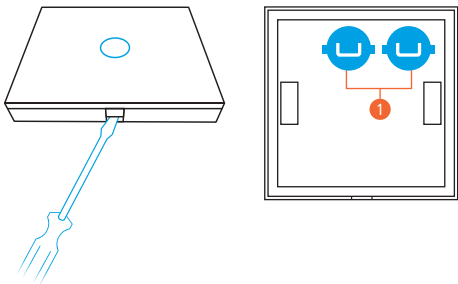

ВОЗМОЖНОСТИ

Выключить
свет во всей
квартире

Открыть
шторы в зале

Перекрыть
воду в доме

СХЕМА УСТРОЙСТВА

1 – Кнопка запуска сценария

ЗАМЕНА БАТАРЕЕК

Снимите заднюю крышку отжав язычок на корпусе выключателя, чтобы получить доступ к батарейному отсеку.

1 – Места для установки батареек CR2032

МОБИЛЬНОЕ ПРИЛОЖЕНИЕ

Скачайте и установите приложение rubetek из App Store или Google Play.

Можете воспользоваться QR-кодом ниже:

Для работы с приложением создайте учетную запись и подтвердите свой мобильный номер