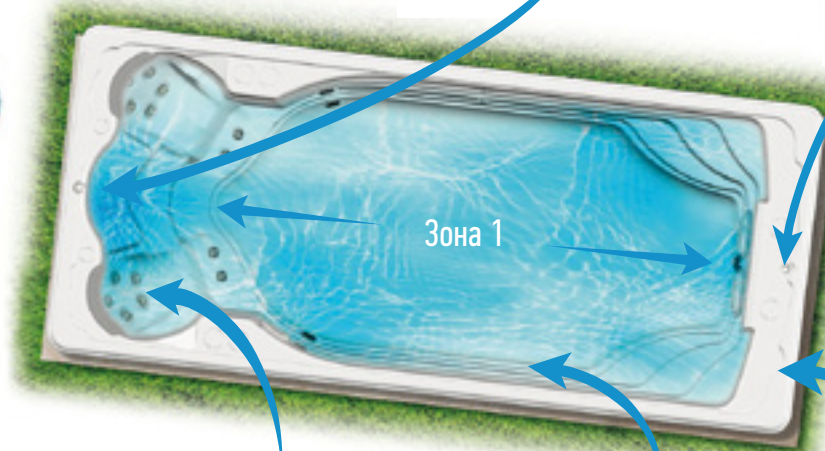

## Контроль потока WaveRider

- 0–11 м/ч (0 – 18 км/ч)
- Позволяет изменять скорость потока простым касанием
- Адаптируется до уровня пловца: от начинающего до профессионала

## ТРЕНИРОВОЧНЫЙ ЦИКЛ

Тренировочный цикл в воде позволяет выполнять комплекс быстрых упражнений в последовательности, которые длятся от 30 секунд до 3 минут. Цикл начинается с одной станции (место, где выполняется определенное упражнение), а по его завершении следует перейти на следующую станцию (с другим упражнением). Осуществляется чередование аэробных упражнений (таких как степ или бег на месте) и упражнений для увеличения силы мышц (с использованием эластичных ремней).

### Зона 1

Кардиоупражнения в бассейне  
Упражнение «Загар - Супермен»

КОМПЛЕКТ  
ДЛЯ УПРАЖНЕНИЙ