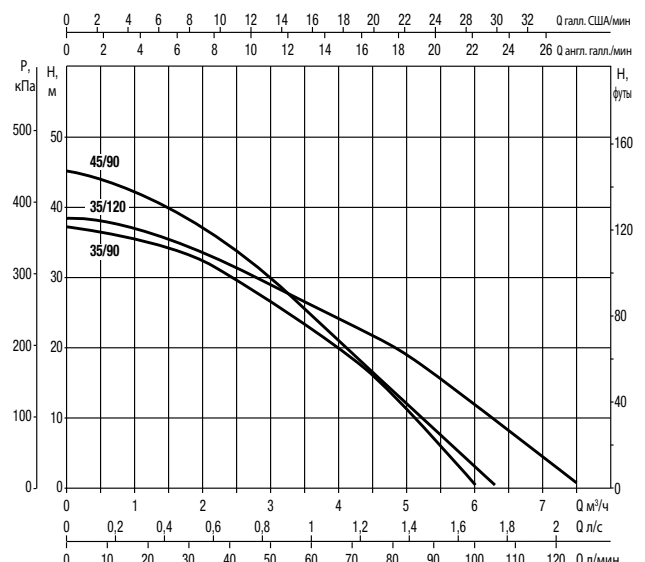

ТЕХНИЧЕСКИЕ ДАННЫЕ

МАКСИМАЛЬНЫЙ РАСХОД	До 7,5 м³/ч
МАКСИМАЛЬНЫЙ НАПОР	До 45 м
P1	До 1 кВт
P2 НОМИНАЛ.	До 0,67 кВт (0,9 л. с.)
МАКСИМАЛЬНАЯ ГЛУБИНА ПОГРУЖЕНИЯ	От 7 до 12 м
МАКС. ТЕМПЕРАТУРА ОКРУЖАЮЩЕЙ СРЕДЫ И ЖИДКОСТИ	+50 °C
ЗАВОДСКАЯ УСТАВКА ВКЛЮЧЕНИЯ	2,4 бара (±0,2)
ПОДАЮЩИЙ ФЛАНЕЦ ИЛИ РЕЗЬБОВОЕ СОЕДИНЕНИЕ	Резьба от 1 1/4 дюйма
МАКСИМАЛЬНЫЙ ДИАМЕТР НАСОСА	185 мм
РАЗМЕРЫ	DTron 2: 611 x 185 мм DTron 3: 651 x 185 мм