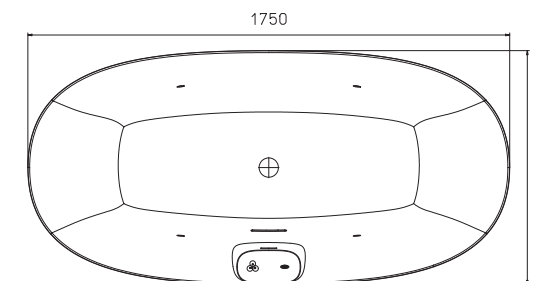

DISEGNI TECNICI

TECHNICAL DRAWINGS

MISURE

Dimensioni cm 175 x 85 x 57 H
 Installazione centro stanza, incasso

MEASUREMENTS

Dimensions cm 175 x 85 x 57 H
 Freestanding installation

DOTAZIONI

Sistema Swirlpool™ Illumatherapy™
 Tecnologia silenziosa Whisper+ Technology™
 Touchpad luminoso
 Infusore con erogazione per preparazioni erboristiche e sali Jacuzzi®
 Mantenimento della temperatura dell'acqua
 Luce di cortesia led multicolore
 Troppopieno nascosto
 Piletta click-clack
 Sonda di livello