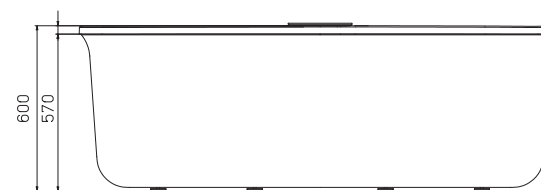

DISEGNI TECNICI

TECHNICAL DRAWINGS

MISURE

Dimensioni cm 175 x 85 x 57 H
 Installazione centro stanza, incasso

MEASUREMENTS

Dimensions cm 175 x 85 x 57 H
 Freestanding installation

DOTAZIONI

Sistema Swirlpool™ Illumatherapy™
 Tecnologia silenziosa Whisper+ Technology™
 Touchpad luminoso
 Infusore con erogazione per preparazioni erboristiche e sali Jacuzzi®
 Mantenimento della temperatura dell'acqua
 Luce di cortesia led multicolore
 Troppopieno nascosto
 Piletta click-clack
 Sonda di livello