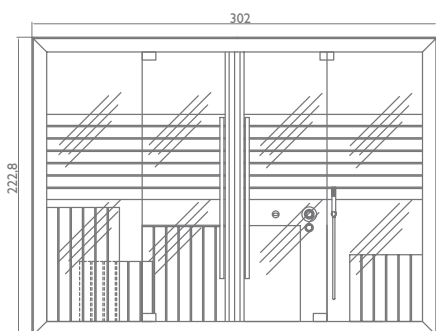

sauna + hammam

единственная версия
jedyna wersja

a)