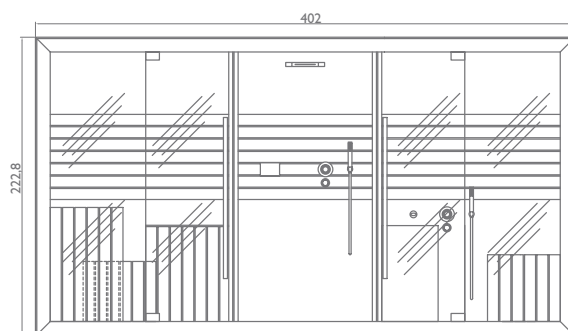

sauna + shower + hammam

единственная версия
jedyna wersja

a)