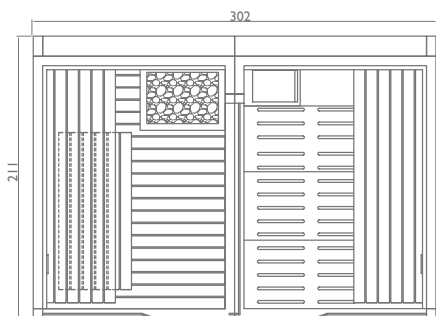

b)

sauna + hammam

единственная версия
jedyna wersja

a)