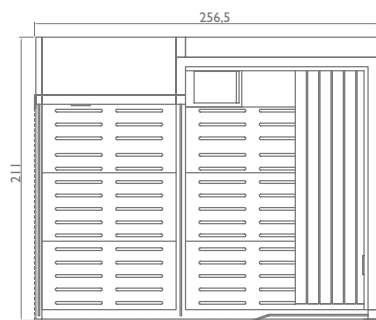

## hammam + shower

левосторонняя версия  
wersja lewostronna

a)

правосторонняя версия  
wersja prawostronna

b)

Modułowa i dowolnie komponowana odpowiada wymogom każdej powierzchni, każdego stylu i wszelkich gustów: również dlatego Sasha jest rozwiązaniem wyjątkowym i innowacyjnym. W swojej najbardziej kompletnej wersji składa się z trzech modułów: sauna + prysznic emocjonalny + hammam. Prawdziwe centrum wellness na niewiele więcej niż 8 m<sup>2</sup>. Trzy moduły mogą funkcjonować także osobno lub w różnych kombinacjach aby otrzymać 10 różnych konfiguracji, dostosujących się do każdej przestrzeni: tylko sauna; tylko hammam; sauna + prysznic emocjonalny; hammam + prysznic emocjonalny; sauna + hammam; sauna + prysznic emocjonalny + hammam.