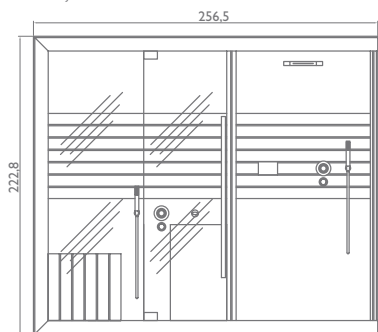

## hammam + shower

левосторонняя версия  
wersja lewostronna

a)

правосторонняя версия  
wersja prawostronna

b)

Modułowa i dowolnie komponowana odpowiada wymogom każdej powierzchni, każdego stylu i wszelkich gustów: również dlatego Sasha jest rozwiązaniem wyjątkowym i innowacyjnym. W swojej najbardziej kompletnej wersji składa się z trzech modułów: sauna + prysznic emocjonalny + hammam. Prawdziwe centrum wellness na niewiele więcej niż 8 m<sup>2</sup>. Trzy moduły mogą funkcjonować także osobno lub w różnych kombinacjach aby otrzymać 10 różnych konfiguracji, dostosujących się do każdej przestrzeni: tylko sauna; tylko hammam; sauna + prysznic emocjonalny; hammam + prysznic emocjonalny; sauna + hammam; sauna + prysznic emocjonalny + hammam.