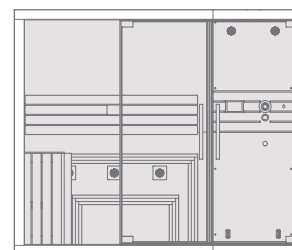

sauna хаммам
+ эмоциональный душ
hammam
+ prysznic emocjonalny