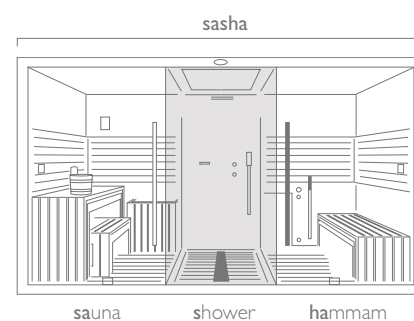

shower

Duże szyby definiują przestrzeń, przepuszczają światło, kolor, pozwalają widzieć z każdego pomieszczenia wszystkie inne. Pomieszczenie posiada prestiżowy design. Gra wody na ciele towarzyszy kąpieli za pomocą trzech programów:

Zimna mgielka (strumień mocno nebulizowany, drobny, prawie aksamitny, idealny do natrysku chłodnego lub zimnego), **Drobny deszcz** (strumień deszczowy w kształcie stożka, z kroplami średniej wielkości), **Deszcz tropikalny** (strumień mocniejszy i bardziej energiczny od poprzedniego z efektem “masażu”) pod znakiem całkowitej czystości, energii, relaksu.

Dzięki elektronicznemu panelowi sterowania touch screen, za pomocą jednego dotknięcia możliwe jest wybranie programu natrysku emocjonalnego w połączeniu z grą kolorów pobudzającą strefę zmysłów.