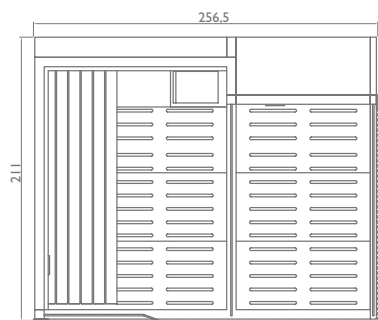

## hammam + shower

левосторонняя версия  
wersja lewostronna

a)

правосторонняя версия  
wersja prawostronna

b)

Modułowa i dowolnie komponowana odpowiada wymogom każdej powierzchni, każdego stylu i wszelkich gustów: również dlatego Sasha jest rozwiązaniem wyjątkowym i innowacyjnym. W swojej najbardziej kompletnej wersji składa się z trzech modułów: sauna + prysznic emocjonalny + hammam. Prawdziwe centrum wellness na niewiele więcej niż 8 m<sup>2</sup>. Trzy moduły mogą funkcjonować także osobno lub w różnych kombinacjach aby otrzymać 10 różnych konfiguracji, dostosujących się do każdej przestrzeni: tylko sauna; tylko hammam; sauna + prysznic emocjonalny; hammam + prysznic emocjonalny; sauna + hammam; sauna + prysznic emocjonalny + hammam.