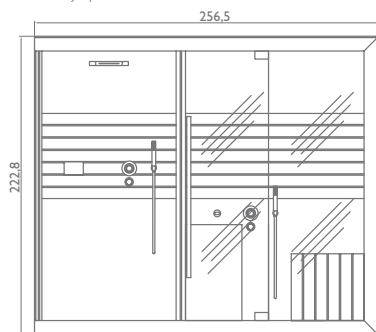

## hammam + shower

левосторонняя версия  
wersja lewostronna

a)

правосторонняя версия  
wersja prawostronna

b)

Modułowa i dowolnie komponowana odpowiada wymogom każdej powierzchni, każdego stylu i wszelkich gustów: również dlatego Sasha jest rozwiązaniem wyjątkowym i innowacyjnym. W swojej najbardziej kompletnej wersji składa się z trzech modułów: sauna + prysznic emocjonalny + hammam. Prawdziwe centrum wellness na niewiele więcej niż 8 m<sup>2</sup>. Trzy moduły mogą funkcjonować także osobno lub w różnych kombinacjach aby otrzymać 10 różnych konfiguracji, dostosujących się do każdej przestrzeni: tylko sauna; tylko hammam; sauna + prysznic emocjonalny; hammam + prysznic emocjonalny; sauna + hammam; sauna + prysznic emocjonalny + hammam.