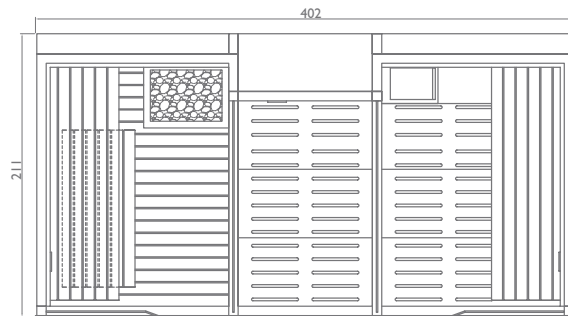

b)

sauna + shower + hammam

единственная версия
jedyna wersja

a)