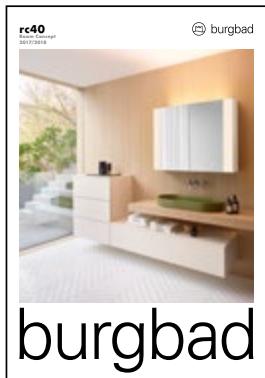

Katalogbestellung

Weitere burgbad Kataloge bestellen Sie einfach online unter www.burgbad.com oder telefonisch unter +49(0)8463-901-0

rc40