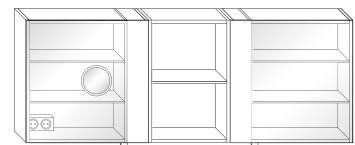

tur kann individuell gesteuert werden und die indirekte Wand-Waschtischbeleuchtung unterstützt Badrituale charmant. Ab einer Breite von 900 mm ist der Spiegelschrank mit einem Regal ausgestattet.

Die Abbildung links zeigt den Spiegelschrank in Kombination mit dem burgbad Badmöbelprogramm SYS30.

**SPIG**  
H 600 x T 160 x  
B 600 mm

**SPIG**  
H 600 x T 160 x B 900,  
1000 mm

**SPIG**  
H 600 x T 160 x B 1200, 1300,  
1500, 1600 mm