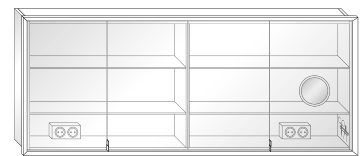

erzeugt auch bei geöffneten Spiegeltüren ein perfektes Licht für alle Pflegerituale. Der Spiegelschrank ist in zwei Varianten – zum Wandeinbau oder zur Wandmontage – erhältlich.

Die Abbildung links zeigt den Wandeinbau-Spiegelschrank in Kombination mit dem burgbad Badmöbelprogramm Crono.

**SPIA/SPIB**  
H 684 x T 184 x B 844, 944 mm

**SPIA/SPIB L/R**  
H 684 x T 184 x B 1244, 1444 mm

**SPIA/SPIB**  
H 684 x T 184 x B 1644 mm

SPIA

SPIB

**RC40 SOLITÄR**

LED-Aufsatzleuchte

Lichttemperatur-Steuerung: kalt/warmweiß