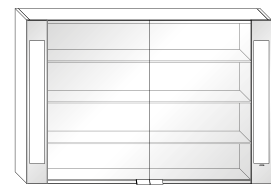

Die Abbildung links zeigt den Spiegelschrank in Kombination mit dem burgbad Badmöbelprogramm rc40.

**SS04/SS03**

H 800, 1000 x T 130-320 x  
B 400-700 mm

**SS04/SS03**

H 800, 1000 x T 130-320 x  
B 500-800 mm