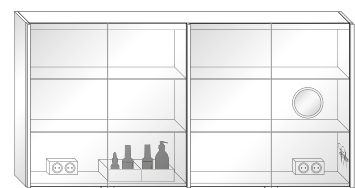

mosphäre unterstreicht. Den Spiegelschrank gibt es mit 640 und 800 mm in zwei Höhen, die viel Platz für Wichtiges schaffen. Als ebenso praktische wie schöne Ergänzungen gibt es eine Vielzahl von Accessoires wie Vergrößerungsspiegel, Magnetleiste und Aufbewahrungsboxen.

Die Abbildung links zeigt den Spiegelschrank in Kombination mit dem burgbad Badmöbelprogramm SYS20 Bel.

**SPFX/SPHC**  
H 640, 800 x T 165 x B 608,  
808, 908, 1008 mm

**SPFX/SPHC L/R**  
H 640, 800 x T 165 x B 1108,  
1208, 1308, 1408 mm