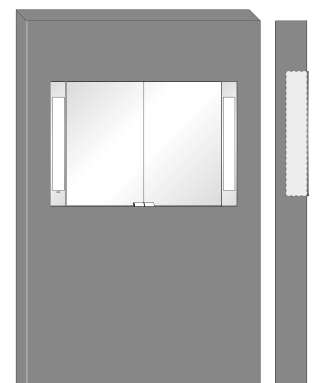

Wandeinbau