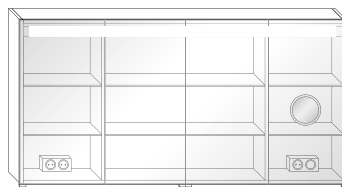

SPID
H 800 x T 160 x B 1200, 1300,
1400, 1500, 1600 mm