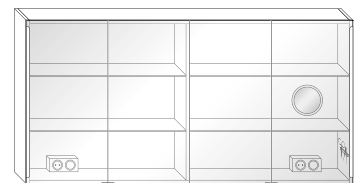

SPES/SPEW
H 800 x T 170, 180, 190, 200 x
B 1600 mm