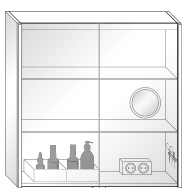

SPFX/SPHC
H 640, 800 x T 165 x B 608,
808, 908, 1008 mm