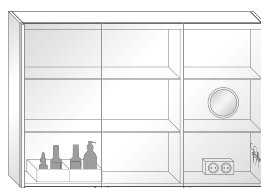

SPFX/SPHC L/R
H 640, 800 x T 165 x B 1108,
1208, 1308, 1408 mm