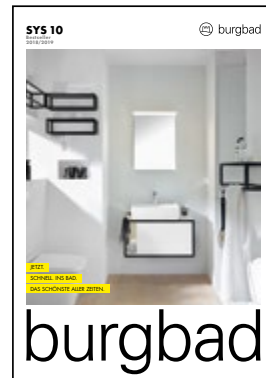

# Katalogbestellung

Weitere burgbad Kataloge bestellen Sie einfach online unter [www.burgbad.com](http://www.burgbad.com) oder telefonisch unter +49(0)8463-901-0

**rc40**

**SYS30**

**SYS20**

**SYS10**

**RL40 ROOM LIGHT**