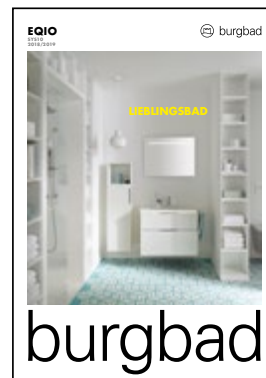

EQIO SYS10

burgbad GmbH, Grafenberg, Morsbacher Straße 15, D-91171 Greding,
T +49(0)8463-901-0, F +49(0)8463-901-143, info@burgbad.com, www.burgbad.com

KSPSD18 Technische Änderungen sowie drucktechnisch bedingte Farbabweichungen und Irrtümer sind vorbehalten.