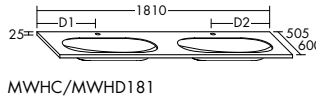

MWER122

MWER142

Mineralguss-Waschtische SYS M7

Weiß Brilliant Weiß Velvet

Mineralguss-Waschtische SYS M8 Maßflex

Weiß Brilliant Weiß Velvet

Compact-Waschtische

Eiche Antik Marmor Schwarz