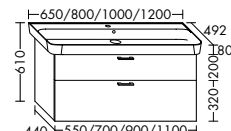

SFFO135

Keramik-Waschtische Iveo inkl. Waschtischunterschrank

Weiß

SFGA065/080/100/120

SFGC065/080/100/120

SFGE065/080/100/120

SFGB120

SFGD120