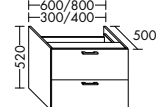

WUYW030/040/060
WUYW080