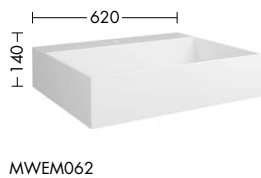

Mineralguss-Aufsatzwaschtische

Weiß Brilliant
 Weiß Velvet