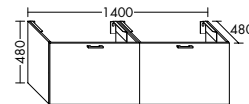

Waschtischunterschränke / Unterschränke für Keramik-Waschtische SYS K1

Waschtischunterschränke / Unterschränke für Keramik-Waschtische SYS K2

WUYH140

Waschtischunterschränke / Unterschränke für Mineralguss-Waschtische SYS M1