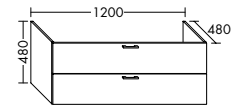

WUGR120/121