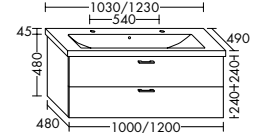

SFAZ103/123