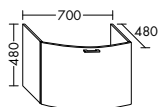

Waschtischunterschränke / Unterschränke für Keramik-Waschtische SYS K1

Waschtischunterschränke / Unterschränke für Keramik-Waschtische SYS K2

Waschtischunterschränke / Unterschränke für Mineralguss-Waschtische SYS M1

WUYN070