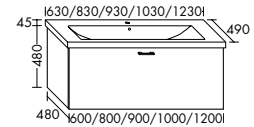

SFAV063/083/093
SFAV103/123