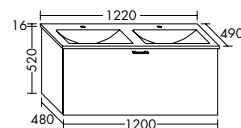

Mineralguss-Waschtische Eqio inkl. Waschtischunterschrank

Weiß Brillant
Weiß Velvet

SFGK122

Glas-Waschtische Bel inkl. Waschtischunterschrank

Weiß
Dunkelgrau
Hochglanz

Glas-Waschtische Eqio inkl. Waschtischunterschrank

Weiß

Waschtische inkl. Unterschrank