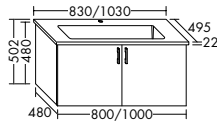

SFAJ083/103