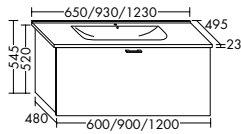

Keramik-Waschtische Essento 1.0 inkl. Waschtischunterschrank

Weiß

SEXG065/093/123