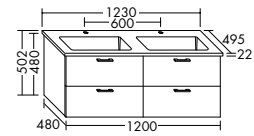

Keramik-Waschtische Bel inkl. Waschtischunterschrank

Weiß

SFOM123

Keramik-Waschtische Eqio inkl. Waschtischunterschrank

Weiß

Waschtische inkl.
Unterschrank