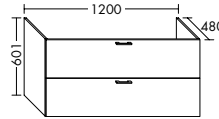

WVAF120/121