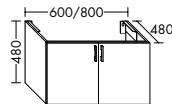

Waschtischunterschränke / Unterschränke für Keramik-Waschtische SYS K2

WUYG060/080