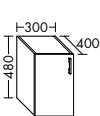

Waschtischunterschränke für Konsolenplatten Höhe: 10 mm

Unterschränke für Konsolenplatten Höhe: 10 mm

WWYC030

Unterschränke für Konsolenplatten Höhe: 450 mm