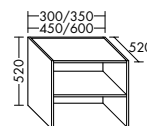

WVIH030/035/045
WVIH060