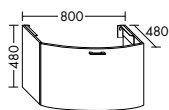

Waschtischunterschränke / Unterschränke für Keramik-Waschtische SYS K1

WUYB080

Waschtischunterschränke / Unterschränke für Keramik-Waschtische SYS K2

Waschtischunterschränke / Unterschränke für Mineralguss-Waschtische SYS M1