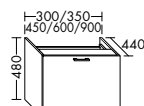

WUYQ030/035/045
WUYQ060/090