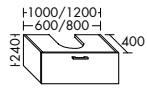

Waschtischunterschränke für Konsolenplatten Höhe: 10 mm

WVIY060/080
WVIY100/120