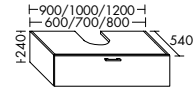

WURX060/070/080
WURX090/100/120

WURV060/070/080
WURV090

WURW060/070/080
WURW090

WURY060/070/080
WURY090/100/120

WVIR060/070/080
WVIR090/100/120

Unterschränke für Konsolenplatten Höhe: 10 mm

WWYB030/035
WWYB045/060