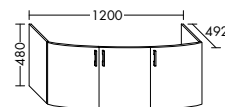

Waschtischunterschränke / Unterschränke für Keramik-Waschtische SYS K1

Waschtischunterschränke / Unterschränke für Keramik-Waschtische SYS K2

Waschtischunterschränke / Unterschränke für Mineralguss-Waschtische SYS M1

WUYM120