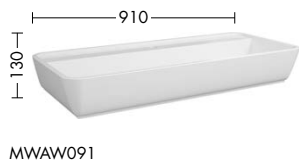

Mineralguss-Aufsatzwaschtische

Weiß Brilliant
 Weiß Velvet