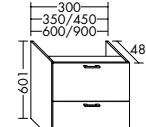

WVAG030/035/045
WVAG060/090