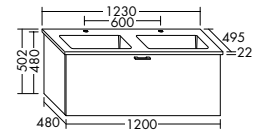

Keramik-Waschtische Bel inkl. Waschtischunterschrank

Weiß

SFOJ123

Keramik-Waschtische Eqio inkl. Waschtischunterschrank

Weiß

Waschtische inkl.
Unterschrank