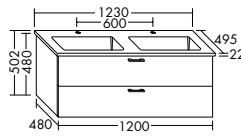

Keramik-Waschtische Bel inkl. Waschtischunterschrank

Weiß

SFOL123

Keramik-Waschtische Eqio inkl. Waschtischunterschrank

Weiß

Waschtische inkl.
Unterschrank