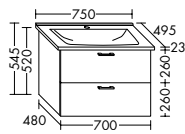

Keramik-Waschtische Essento 1.0 inkl. Waschtischunterschrank

Weiß

Keramik-Waschtische Essento 2.0 inkl. Waschtischunterschrank

Weiß

SFFN075

Keramik-Waschtische Iveo inkl. Waschtischunterschrank

Weiß