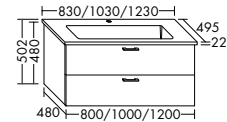

SFAL083/103/123