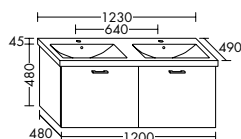

Keramik-Waschtische Bel inkl. Waschtischunterschrank

Weiß

Keramik-Waschtische Eqio inkl. Waschtischunterschrank

Weiß

SFBB123

Waschtische inkl.
Unterschrank