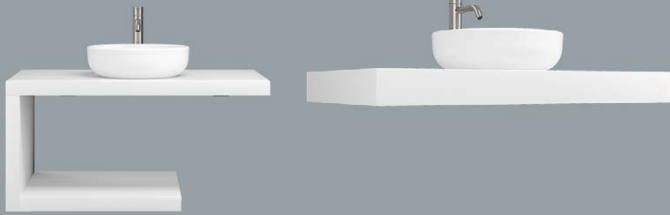

KONSOLEN

Maßflexible Konsolenplatten in sieben unterschiedlichen Stärken. Glas (10 mm). Massivholz-Platten (40 mm).