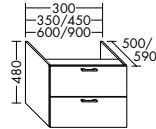

WWGJ030/035/045/060/090
WWGK030/035/045/060/090