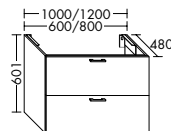

WUZX060/080/100/120