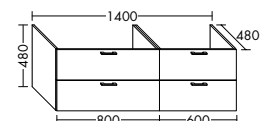

Waschtischunterschränke / Unterschränke für Mineralguss-Waschtische SYS M2

Waschtischunterschränke / Unterschränke für Mineralguss-Waschtische SYS M3

Waschtischunterschränke für Mineralguss-Waschtische SYS M7

WWVQ140