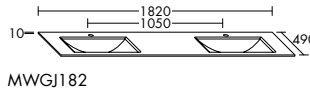

Mineralguss-Waschtische SYS M7

Weiß Brilliant   Weiß Velvet