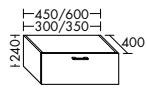

Unterschränke für Konsolenplatten Höhe: 10 mm

WWYB030/035
WWYB045/060