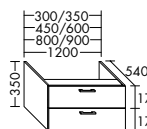

Unterschränke für Konsolenplatten Höhe: 450 mm

WWYK030/035/045/060
WWYK080/090/120