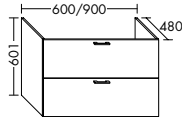

WVAF060/090