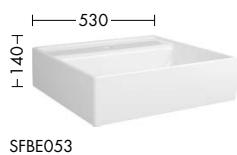

Keramik-Aufsatzwaschtische

Weiß