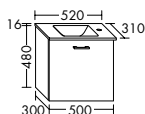

Mineralguss-Waschtische Eqio inkl. Waschtischunterschrank

Weiß Brillant
Weiß Velvet

SGGY052