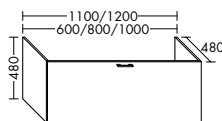

WWVP060/080/100
WWVP110/120