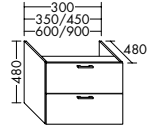

WUGT030/035/045
WUGT060/090