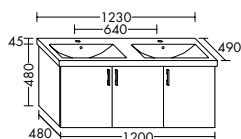

Keramik-Waschtische Bel inkl. Waschtischunterschrank

Weiß

Keramik-Waschtische Eqio inkl. Waschtischunterschrank

Weiß

SFBA123

Waschtische inkl.
Unterschrank