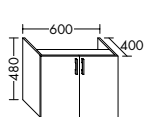

Waschtischunterschränke / Unterschränke für Keramik-Waschtische SYS K1

WUYD060

Waschtischunterschränke / Unterschränke für Keramik-Waschtische SYS K2

Waschtischunterschränke / Unterschränke für Mineralguss-Waschtische SYS M1