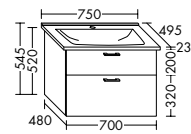

Keramik-Waschtische Essento 1.0 inkl. Waschtischunterschrank

Weiß

Keramik-Waschtische Essento 2.0 inkl. Waschtischunterschrank

Weiß

SFFO075

Keramik-Waschtische Iveo inkl. Waschtischunterschrank

Weiß