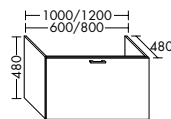

WUYH060/080/100/120