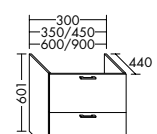

WVPE030/035/045
WVPE060/090