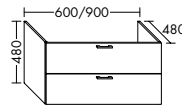

WUGR060/090