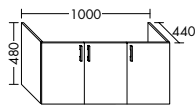

Waschtischunterschränke / Unterschränke für Mineralguss-Waschtische SYS M2

Waschtischunterschränke / Unterschränke für Mineralguss-Waschtische SYS M3

WVEH100

Waschtischunterschränke für Mineralguss-Waschtische SYS M7