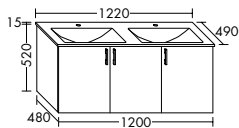

Mineralguss-Waschtische Eqio inkl. Waschtischunterschrank

Weiß Brillant
Weiß Velvet

Glas-Waschtische Bel inkl. Waschtischunterschrank

Weiß
Dunkelgrau
Hochglanz

Glas-Waschtische Eqio inkl. Waschtischunterschrank

Weiß

SFGQ122

Waschtische inkl. Unterschrank