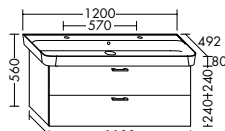

Keramik-Waschtische Essento 1.0 inkl. Waschtischunterschrank

Weiß

Keramik-Waschtische Essento 2.0 inkl. Waschtischunterschrank

Weiß

Keramik-Waschtische Iveo inkl. Waschtischunterschrank

Weiß

SFGD120