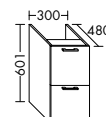

Waschtischunterschränke / Unterschränke für Keramik-Waschtische SYS K1

Waschtischunterschränke / Unterschränke für Keramik-Waschtische SYS K2

WUZZ030

Waschtischunterschränke / Unterschränke für Mineralguss-Waschtische SYS M1