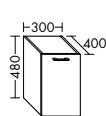

Waschtischunterschränke für Konsolenplatten Höhe: 10 mm

Unterschränke für Konsolenplatten Höhe: 10 mm

WWYD030

Unterschränke für Konsolenplatten Höhe: 450 mm