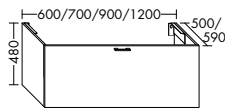

WWFZ060/070/090/120
WWGA060/070/090/120