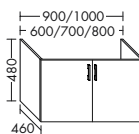

WSAB060/070/080
WSAB090/100