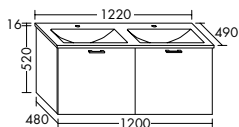

Mineralguss-Waschtische Eqio inkl. Waschtischunterschrank

Weiß Brillant
Weiß Velvet

SFGL122

Glas-Waschtische Bel inkl. Waschtischunterschrank

Weiß
Dunkelgrau
Hochglanz

Glas-Waschtische Eqio inkl. Waschtischunterschrank

Weiß

Waschtische inkl. Unterschrank