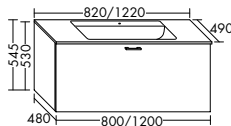

SEXR082/122