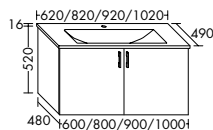

SFGG062/082/092
SFGG102