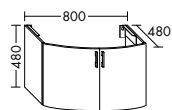

Waschtischunterschränke für Konsolenplatten Höhe: 25 / 45 / 50 / 70 / 87 mm

Unterschränke für Konsolenplatten Höhe: 25 / 45 / 50 / 70 / 87 mm

Waschtischunterschränke / Unterschränke für Keramik-Waschtische SYS K1