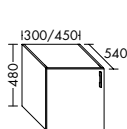

WURZ030/045