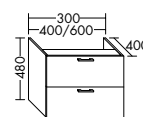

WUYF030/040
WUYF060