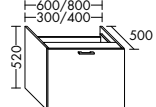

WUYV030/040/060
WUYV080