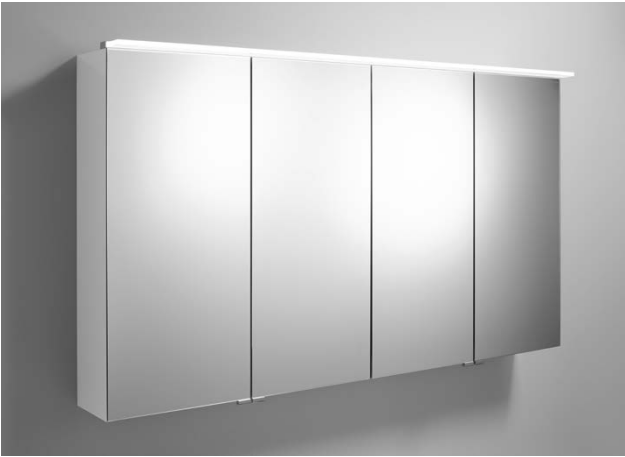

Wandebau-Spiegelschrank
SPIB080
684x844x184 mm

Lichtsegel, Lichtbänder oder indirektes Licht? Wählen Sie die Beleuchtung ganz nach Ihren Wünschen.

sys30 Spiegelschrank
SPJB105
640 x1050 x160 mm

sys30 Spiegelschrank
mit horizontaler LED-Beleuchtung
und Waschtischbeleuchtung

Crono Spiegelschrank
SPIA120
684 x184 x1244 mm

cconceptwall Spiegelschrank
SPES120
800x1120x170 mm

cconceptwall Spiegelschrank
mit vertikaler LED-Beleuchtung
und Waschtischbeleuchtung

Cala 2.0 Spiegelschrank
SEPY113
695x1126x285 mm

Alles drin, alles dran. Und hinter
den Spiegeltüren steckt jede Menge
praktischer Stauraum.

sys30 Maßflex-Spiegelschrank
SPJ150
800x1500x160 mm

sys30 Maßflexibler Spiegelschrank mit
horizontaler Aufsatzleuchte ACEG150

Orell Spiegelschrank
SPLB160
640x1600x180 mm

Orell Spiegelschrank mit LED-Aufsatzleuchte
und Waschtischbeleuchtung

Kleine Ursache, große Wirkung:
schönes Licht rundum. Diese Spiegel machen
Ihr Bad zu einer runden Sache.