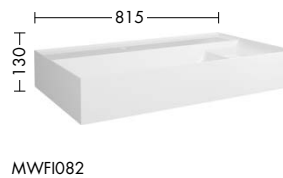

Mineralguss-Aufsatzwaschtische

Weiß Brilliant
 Weiß Velvet