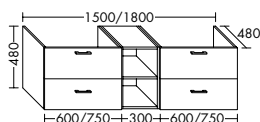

SGJR150/180