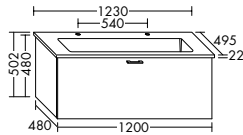

Keramik-Waschtische Bel inkl. Waschtischunterschrank

Weiß

SFAS123

Keramik-Waschtische Eqio inkl. Waschtischunterschrank

Weiß

Waschtische inkl.
Unterschrank