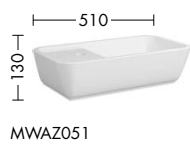

Mineralguss-Aufsatzwaschtische

Weiß Brilliant
 Weiß Velvet