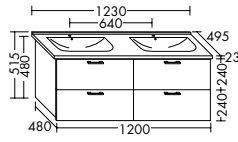

Keramik-Waschtische Essento 1.0 inkl. Waschtischunterschrank

Weiß

SEMS123

Keramik-Waschtische Essento 2.0 inkl. Waschtischunterschrank

Weiß

Keramik-Waschtische Iveo inkl. Waschtischunterschrank

Weiß