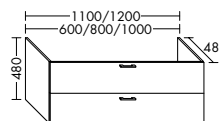

WWVQ060/080/100
WWVQ110/120