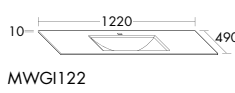

Mineralguss-Waschtische SYS M7

Weiß Brilliant   Weiß Velvet