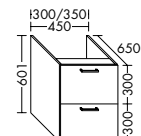

WVJK030/035/045