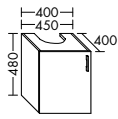

WVIV040/045