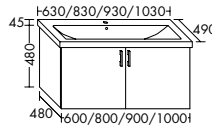

SFAU063/083/093
SFAU103