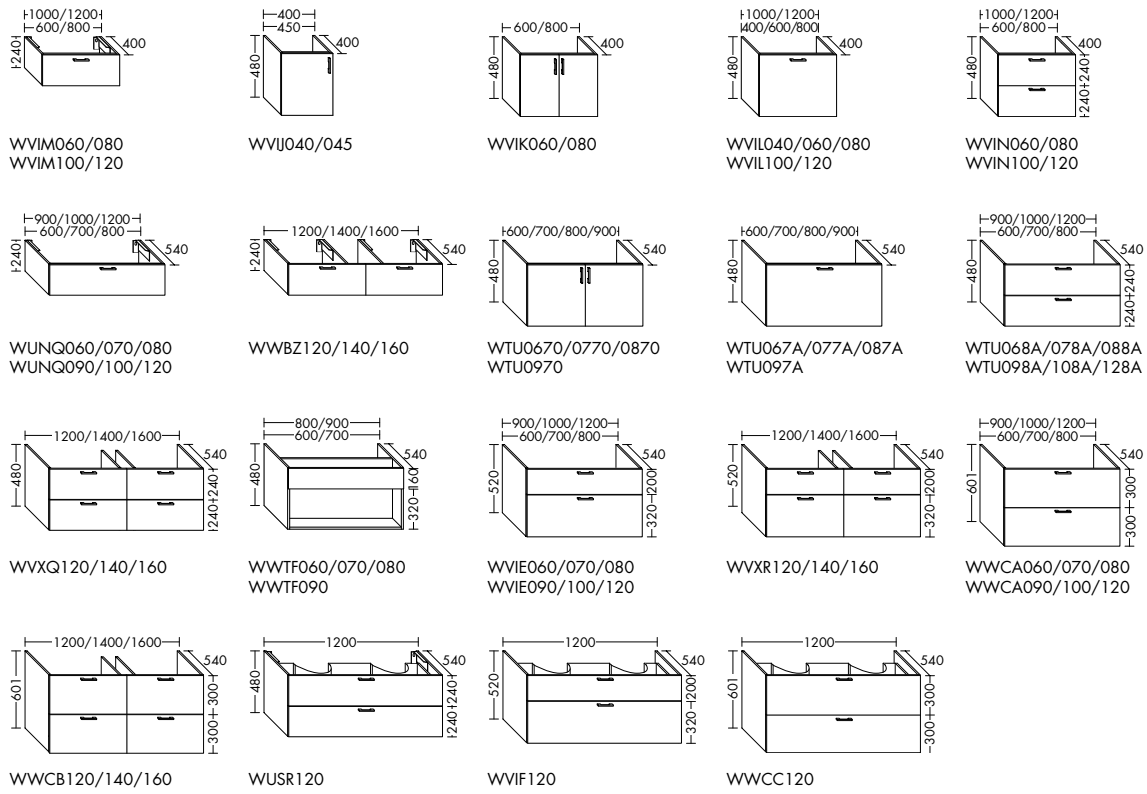

Waschtischunterschränke für Konsolenplatten Höhe: 25 / 45 / 50 / 70 / 87 mm