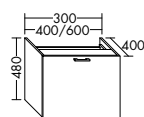

WUYE030/040
WUYE060