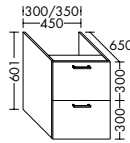

WVJC030/035/045