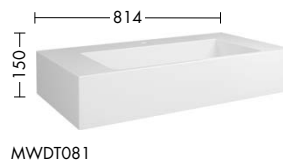

Mineralguss-Aufsatzwaschtische

Weiß Brilliant
 Weiß Velvet