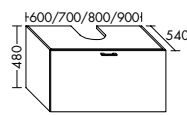

WURW060/070/080
WURW090