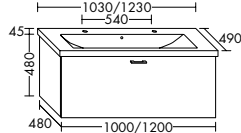

SFAY103/123