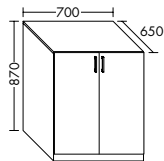

Waschmaschinenlösungen - Mineralguss-Waschtische / *Glas-Waschtische

Waschmaschinenlösungen mit Rücksprung - Mineralguss-Waschtische / *Glas-Waschtische

Waschmaschinenlösungen - Konsolenplatte / Waschtischunterschränke / Unterschränke

WPAT120

Waschmaschinenverkleidungen / Waschmaschinenschränke

WVNP070