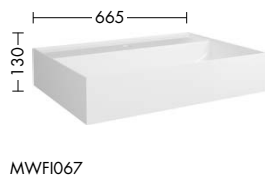

Mineralguss-Aufsatzwaschtische

Weiß Brilliant
 Weiß Velvet