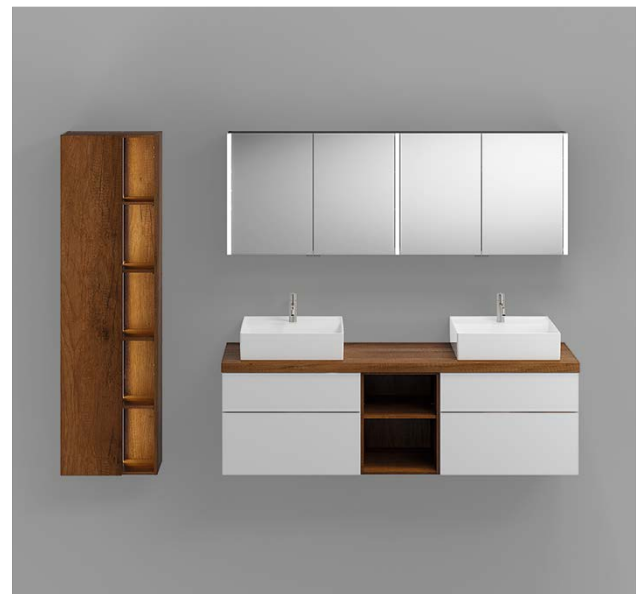

Beispielhaft und vielseitig. In Form und Funktion.

Systemlinien. Der Name ist Programm. Die zahlreichen Systemkomponenten von sys30 lassen sich vielgestaltig und kreativ kombinieren. Auf diese Weise lassen sich außergewöhnliche Waschplätze schaffen, wie die Beispiele auf dieser Doppelseite zeigen.

In sys30 spiegeln sich alle Vorzüge und Wahlmöglichkeiten wider, die man sich für ein modernes Bad wünscht: Elegante Aufsatzwaschtische, maßflexible Flächenwaschtische, geräumige Ablageflächen, vielfältige Stauraumlösungen unter und neben dem Waschtisch, Konsolenplatten mit selbstheilender Oberfläche, Fronten in individueller Wunschfarbe und optionaler Anti-Fingerprint-Beschichtung sowie Spiegel und Spiegelschränke mit integrierter und energieeffizienter Beleuchtung.

Badmöbel

Hochschrank HSZE050, Spiegelschrank SPFX180, Konsolenplatte WPDH180, Waschtisch SFBE053, Waschtischunterschrank WVIE070, Unterschrank WVIH045