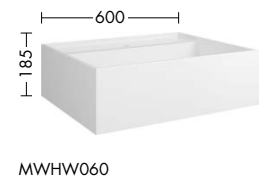

Mineralguss-Aufsatzwaschtische

Weiß Brilliant
 Weiß Velvet