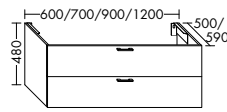

WWGB060/070/090/120
WWGC060/070/090/120