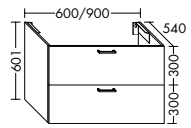

WVJE060/090