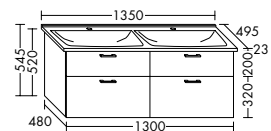

Keramik-Waschtische Essento 1.0 inkl. Waschtischunterschrank

Weiß

Keramik-Waschtische Essento 2.0 inkl. Waschtischunterschrank

Weiß

SFFO135

Keramik-Waschtische Iveo inkl. Waschtischunterschrank

Weiß