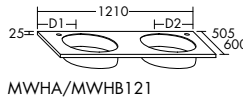

MWER122

MWER142

Mineralguss-Waschtische SYS M7

Weiß Brilliant Weiß Velvet

Mineralguss-Waschtische SYS M8 Maßflex

Weiß Brilliant Weiß Velvet

Compact-Waschtische

Eiche Antik Marmor Schwarz