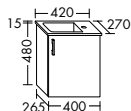

Glas-Waschtische Bel inkl. Waschtischunterschrank

Weiß
Dunkelgrau
Hochglanz

SGGZ042