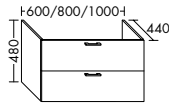

WVVEJ060/080/100