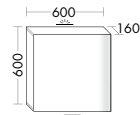

Runde Spiegel

SIJK050

Eckige Spiegel

SIGU060/080/090/100
SIGU110/120/130/140
SIGU150/160

SIHR080/090/100/110
SIHR120/130/140/150

1-türige Spiegelschränke / * mit LED-Waschtischbeleuchtung

SPIG060*