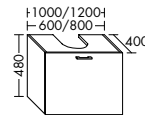

WVIX060/080
WVIX100/120