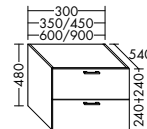

WUSC030/035/045
WUSC060/090