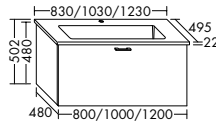

SFAK083/103/123