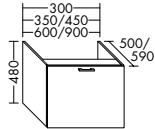

WWGH030/035/045/060/090
WWGI030/035/045/060/090