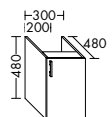

WUYJ020/030