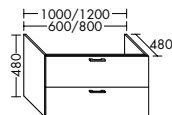

WUYI060/080/100/120