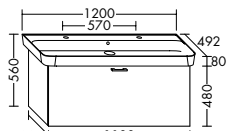

Keramik-Waschtische Essento 1.0 inkl. Waschtischunterschrank

Weiß

Keramik-Waschtische Essento 2.0 inkl. Waschtischunterschrank

Weiß

Keramik-Waschtische Iveo inkl. Waschtischunterschrank

Weiß

SFGB120