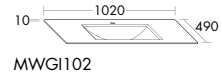

Mineralguss-Waschtische SYS M7

Weiß Brilliant   Weiß Velvet