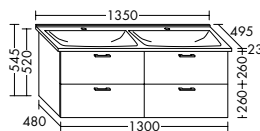

Keramik-Waschtische Essento 1.0 inkl. Waschtischunterschrank

Weiß

Keramik-Waschtische Essento 2.0 inkl. Waschtischunterschrank

Weiß

SFFN135

Keramik-Waschtische Iveo inkl. Waschtischunterschrank

Weiß