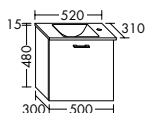

Glas-Waschtische Eqio inkl. Waschtischunterschrank

Weiß

SGHA052