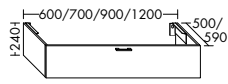

Waschtischunterschränke / Unterschränke für Mineralguss-Waschtische SYS M8

WWFX060/070/090/120
WWFY060/070/090/120