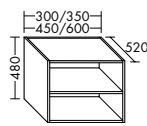

WUYX030/035/045
WUYX060