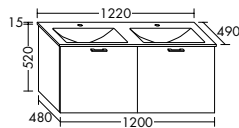

Mineralguss-Waschtische Eqio inkl. Waschtischunterschrank

Weiß Brillant
Weiß Velvet

Glas-Waschtische Bel inkl. Waschtischunterschrank

Weiß
Dunkelgrau
Hochglanz

Glas-Waschtische Eqio inkl. Waschtischunterschrank

Weiß

SFGS122

Waschtische inkl. Unterschrank