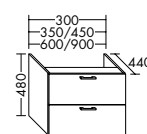

WVEM030/035/045
WVEM060/090