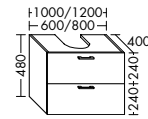

WVIZ060/080
WVIZ100/120