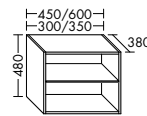

WVIQ030/035
WVIQ045/060