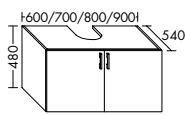

WURV060/070/080
WURV090