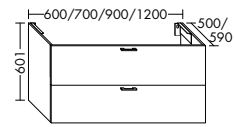

WWGD060/070/090/120
WWGE060/070/090/120