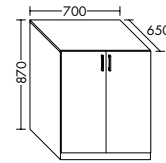

Waschmaschinenlösungen - Mineralguss-Waschtische / *Glas-Waschtische

WVJD070

Waschmaschinenlösungen mit Rücksprung - Mineralguss-Waschtische / *Glas-Waschtische

Waschmaschinenlösungen - Konsolenplatte / Waschtischunterschränke / Unterschränke

WPAT120

Waschmaschinenverkleidungen / Waschmaschinenschränke