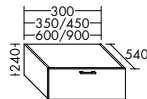

WUSA030/035/045
WUSA060/090