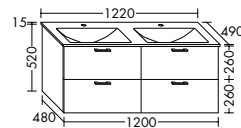

SFGU122

Waschtische inkl. Unterschrank