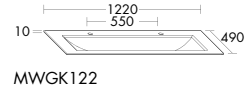

Mineralguss-Waschtische SYS M7

Weiß Brilliant   Weiß Velvet