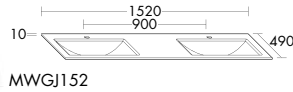

Mineralguss-Waschtische SYS M7

Weiß Brilliant   Weiß Velvet