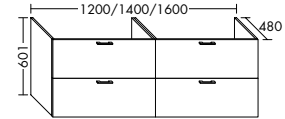

WVAF122/140/141
WVAF160