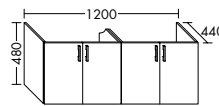

Waschtischunterschränke / Unterschränke für Mineralguss-Waschtische SYS M2

Waschtischunterschränke / Unterschränke für Mineralguss-Waschtische SYS M3

WVFA120

Waschtischunterschränke für Mineralguss-Waschtische SYS M7