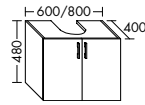

WVIW060/080