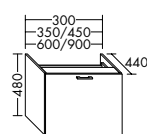

WVLE030/035/045
WVLE060/090