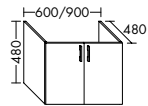

Waschtischunterschränke / Unterschränke für Mineralguss-Waschtische SYS M2

WUGN060/090