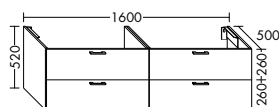

Waschtischunterschränke / Unterschränke für Mineralguss-Waschtische SYS M8

Waschtischunterschränke für Compact-Waschtische

Waschtischunterschränke / Unterschränke für Glas-Waschtische SYS G1

WUYU160