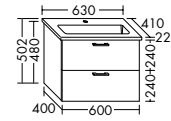

Keramik-Waschtische Bel inkl. Waschtischunterschrank

Weiß

SFAL063

Keramik-Waschtische Eqio inkl. Waschtischunterschrank

Weiß

Waschtische inkl.
Unterschrank