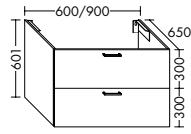

WVJA060/090