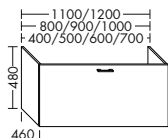

WSBA040/050/060
WSBA070/080/090
WSBA100/110/120