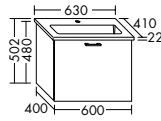

Keramik-Waschtische Bel inkl. Waschtischunterschrank

Weiß

SFAK063

Keramik-Waschtische Eqio inkl. Waschtischunterschrank

Weiß

Waschtische inkl.
Unterschrank