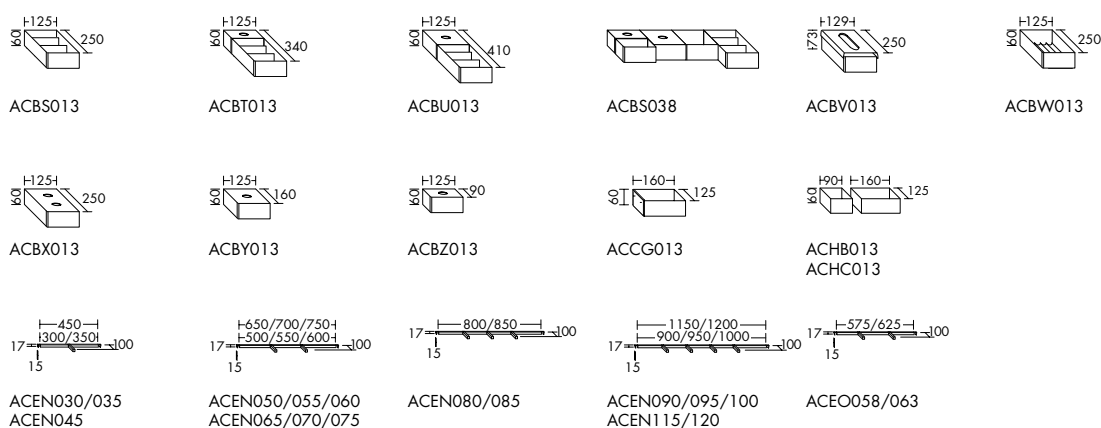

Auszüge, Schubladen und Türen sind in unterschiedlichsten Ausführungen erhältlich; sie können nahezu beliebig mit 17 Griffvarianten (s. Seite 112) kombiniert werden.

Griffe

Innenorganisationen

Porzellanschalen / Steckdose / Abfalleimer / Vergrößerungsspiegel