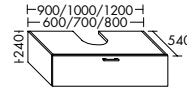

WURY060/070/080
WURY090/100/120