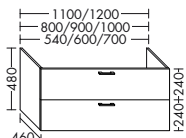

WSCA054/060/070
WSCA080/090/100
WSCA110/120