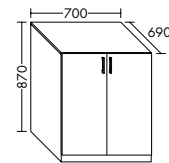

Waschmaschinenlösungen - Mineralguss-Waschtische / *Glas-Waschtische

Waschmaschinenlösungen mit Rücksprung - Mineralguss-Waschtische / *Glas-Waschtische

WVJH070

Waschmaschinenlösungen - Konsolenplatte / Waschtischunterschränke / Unterschränke

WPAT120

Waschmaschinenverkleidungen / Waschmaschinenschränke