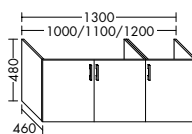

WSAC100/110
WSAC120/130