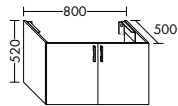

Waschtischunterschränke / Unterschränke für Glas-Waschtische SYS G1

WUYS080