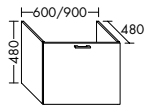

WUGP060/090