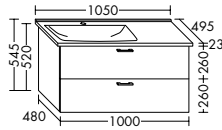

Keramik-Waschtische Essento 1.0 inkl. Waschtischunterschrank

Weiß

Keramik-Waschtische Essento 2.0 inkl. Waschtischunterschrank

Weiß

SFFN105

Keramik-Waschtische Iveo inkl. Waschtischunterschrank

Weiß