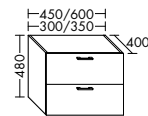

WWYE030/035
WWYE045/060