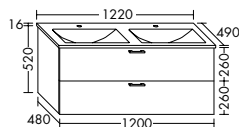

Mineralguss-Waschtische Eqio inkl. Waschtischunterschrank

Weiß Brillant
Weiß Velvet

SFGN122

Glas-Waschtische Bel inkl. Waschtischunterschrank

Weiß
Dunkelgrau
Hochglanz

Glas-Waschtische Eqio inkl. Waschtischunterschrank

Weiß

Waschtische inkl. Unterschrank