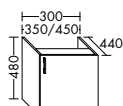

WUYP030/035
WUYP045