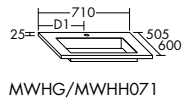

MWER122

MWER142

Mineralguss-Waschtische SYS M7

Weiß Brilliant Weiß Velvet

Mineralguss-Waschtische SYS M8 Maßflex

Weiß Brilliant Weiß Velvet

Compact-Waschtische

Eiche Antik Marmor Schwarz