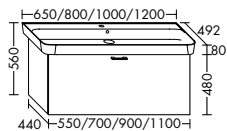

Keramik-Waschtische Iveo inkl. Waschtischunterschrank

Weiß

SFGA065/080/100/120