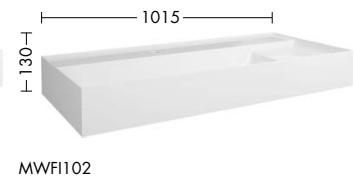

Mineralguss-Aufsatzwaschtische

Weiß Brilliant
 Weiß Velvet