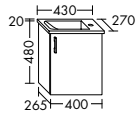

Keramik-Waschtische Bel inkl. Waschtischunterschrank

Weiß

SGGW043