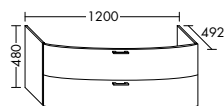

Waschtischunterschränke / Unterschränke für Keramik-Waschtische SYS K1

Waschtischunterschränke / Unterschränke für Keramik-Waschtische SYS K2

Waschtischunterschränke / Unterschränke für Mineralguss-Waschtische SYS M1

WUYO120