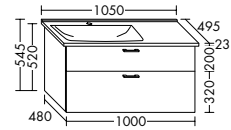

Keramik-Waschtische Essento 1.0 inkl. Waschtischunterschrank

Weiß

Keramik-Waschtische Essento 2.0 inkl. Waschtischunterschrank

Weiß

SFFO105

Keramik-Waschtische Iveo inkl. Waschtischunterschrank

Weiß