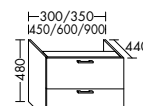

WUYR030/035/045
WUYR060/090