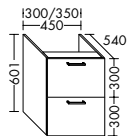

WVJG030/035/045