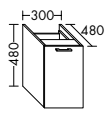

Waschtischunterschränke / Unterschränke für Keramik-Waschtische SYS K1

Waschtischunterschränke / Unterschränke für Keramik-Waschtische SYS K2

WUYK030

Waschtischunterschränke / Unterschränke für Mineralguss-Waschtische SYS M1