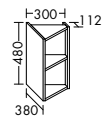

Waschtischunterschränke für Konsolenplatten Höhe: 10 mm

Unterschränke für Konsolenplatten Höhe: 10 mm

WWYG030

Unterschränke für Konsolenplatten Höhe: 450 mm