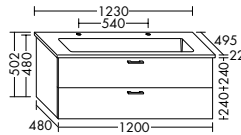

Keramik-Waschtische Bel inkl. Waschtischunterschrank

Weiß

SFAT123

Keramik-Waschtische Eqio inkl. Waschtischunterschrank

Weiß

Waschtische inkl.
Unterschrank