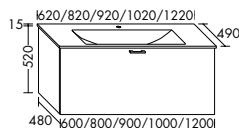

SFGR062/082/092
SFR102/122