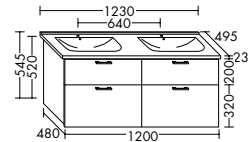

Keramik-Waschtische Essento 1.0 inkl. Waschtischunterschrank

Weiß

SEXK123

Keramik-Waschtische Essento 2.0 inkl. Waschtischunterschrank

Weiß

Keramik-Waschtische Iveo inkl. Waschtischunterschrank

Weiß