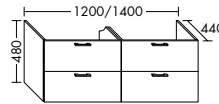

WVFC120/140