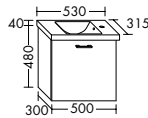

Keramik-Waschtische Eqio inkl. Waschtischunterschrank

Weiß

SGGX053