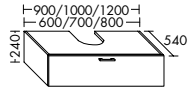

WURX060/070/080
WURX090/100/120