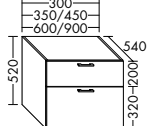

WVIS030/035/045
WVIS060/090