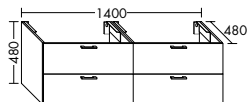

Waschtischunterschränke / Unterschränke für Keramik-Waschtische SYS K1

Waschtischunterschränke / Unterschränke für Keramik-Waschtische SYS K2

WUYI140

Waschtischunterschränke / Unterschränke für Mineralguss-Waschtische SYS M1