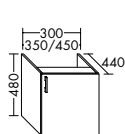

WVKE030/035/045