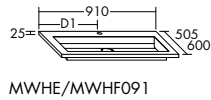

MWER122

MWER142

Mineralguss-Waschtische SYS M7

Weiß Brilliant Weiß Velvet

Mineralguss-Waschtische SYS M8 Maßflex

Weiß Brilliant Weiß Velvet

Compact-Waschtische

Eiche Antik Marmor Schwarz