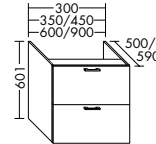

WWGL030/035/045/060/090
WWGM030/035/045/060/090