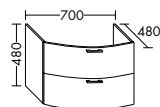

Waschtischunterschränke / Unterschränke für Keramik-Waschtische SYS K1

Waschtischunterschränke / Unterschränke für Keramik-Waschtische SYS K2

Waschtischunterschränke / Unterschränke für Mineralguss-Waschtische SYS M1

WUYO070