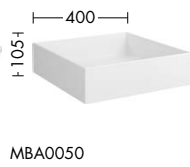

Mineralguss-Aufsatzwaschtische

Weiß Brilliant
 Weiß Velvet