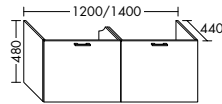

WVFB120/140