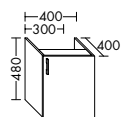

WUYD030/040