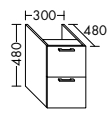

Waschtischunterschränke / Unterschränke für Keramik-Waschtische SYS K1

Waschtischunterschränke / Unterschränke für Keramik-Waschtische SYS K2

WUYL030

Waschtischunterschränke / Unterschränke für Mineralguss-Waschtische SYS M1