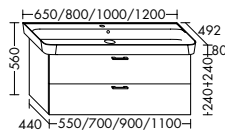

SFGC065/080/100/120