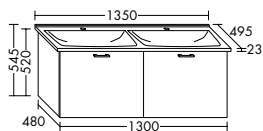

Keramik-Waschtische Essento 1.0 inkl. Waschtischunterschrank

Weiß

Keramik-Waschtische Essento 2.0 inkl. Waschtischunterschrank

Weiß

SFFM135

Keramik-Waschtische Iveo inkl. Waschtischunterschrank

Weiß