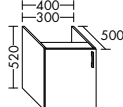

WVEZ030/040