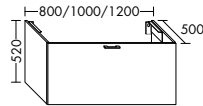

WUYT080/100/120