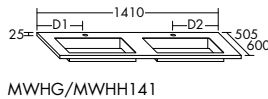

MWER122

MWER142

Mineralguss-Waschtische SYS M7

Weiß Brilliant Weiß Velvet

Mineralguss-Waschtische SYS M8 Maßflex

Weiß Brilliant Weiß Velvet

Compact-Waschtische

Eiche Antik Marmor Schwarz