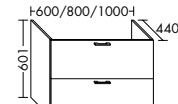

WVVEN060/080/100