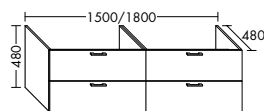

WWVQ150/180