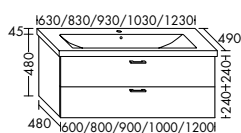

SFAW063/083/093
SFAW103/123