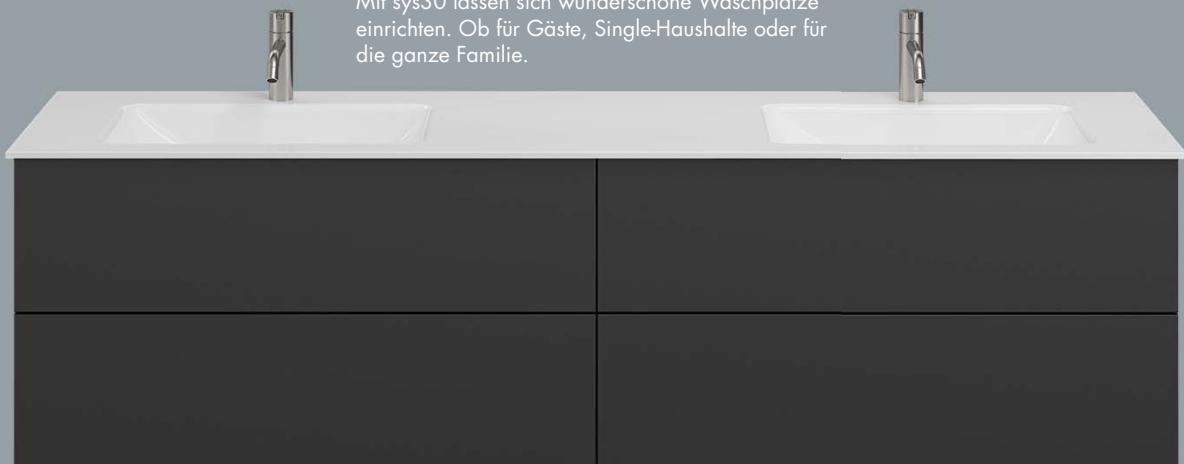

Von 600 mm bis 2800 mm

Mit sys30 lassen sich wunderschöne Waschplätze einrichten. Ob für Gäste, Single-Haushalte oder für die ganze Familie.