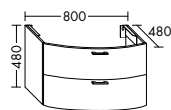

Waschtischunterschränke / Unterschränke für Keramik-Waschtische SYS K1

WUYC080

Waschtischunterschränke / Unterschränke für Keramik-Waschtische SYS K2

Waschtischunterschränke / Unterschränke für Mineralguss-Waschtische SYS M1