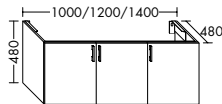

WUYG100/120/140