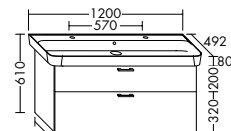

Keramik-Waschtische Essento 1.0 inkl. Waschtischunterschrank

Weiß

Keramik-Waschtische Essento 2.0 inkl. Waschtischunterschrank

Weiß

Keramik-Waschtische Iveo inkl. Waschtischunterschrank

Weiß

SFGF120