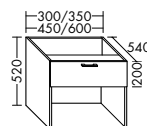

WVIO030/035/045
WVIO060