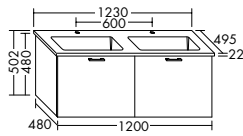

Keramik-Waschtische Bel inkl. Waschtischunterschrank

Weiß

SFOK123

Keramik-Waschtische Eqio inkl. Waschtischunterschrank

Weiß

Waschtische inkl.
Unterschrank