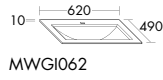

Mineralguss-Waschtische SYS M7

Weiß Brilliant   Weiß Velvet