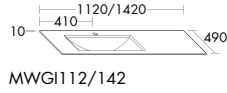

Mineralguss-Waschtische SYS M7

Weiß Brilliant   Weiß Velvet