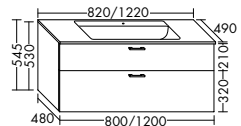

SEXS082/122