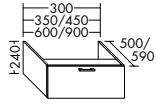

WWGF030/035/045/060/090
WWGG030/035/045/060/090