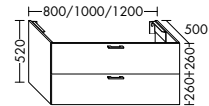

WUYU080/100/120