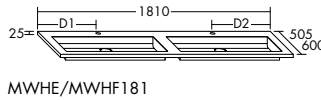

MWER122

MWER142

Mineralguss-Waschtische SYS M7

Weiß Brilliant Weiß Velvet

Mineralguss-Waschtische SYS M8 Maßflex

Weiß Brilliant Weiß Velvet

Compact-Waschtische

Eiche Antik Marmor Schwarz