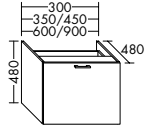

WUGS030/035/045
WUGS060/090