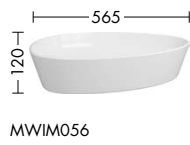

Mineralguss-Aufsatzwaschtische

Weiß Brilliant
 Weiß Velvet