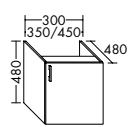

WVAH030/035/045