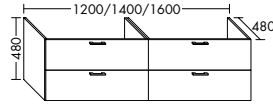

WUGR122/140/141
WUGR160