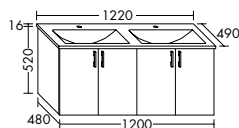

Mineralguss-Waschtische Eqio inkl. Waschtischunterschrank

Weiß Brillant
Weiß Velvet

SFGI122

Glas-Waschtische Bel inkl. Waschtischunterschrank

Weiß
Dunkelgrau
Hochglanz

Glas-Waschtische Eqio inkl. Waschtischunterschrank

Weiß

Waschtische inkl. Unterschrank