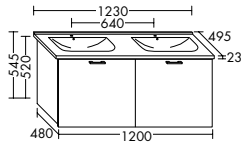

Keramik-Waschtische Essento 1.0 inkl. Waschtischunterschrank

Weiß

SEX1123

Keramik-Waschtische Essento 2.0 inkl. Waschtischunterschrank

Weiß

Keramik-Waschtische Iveo inkl. Waschtischunterschrank

Weiß