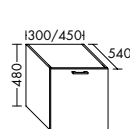

WUSB030/045