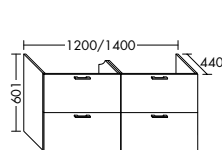

WVFD120/140