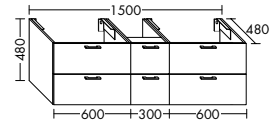

Waschtischunterschränke / Unterschränke für Mineralguss-Waschtische SYS M8

Waschtischunterschränke für Compact-Waschtische

SFZK150

Waschtischunterschränke / Unterschränke für Glas-Waschtische SYS G1