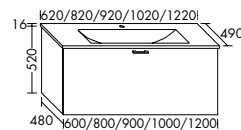

SFGJ062/082/092
SFGJ102/122