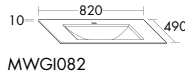

Mineralguss-Waschtische SYS M7

Weiß Brilliant   Weiß Velvet