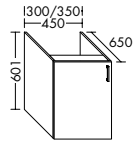

WVJB030/035/045