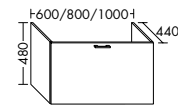

WVVEI060/080/100