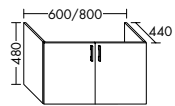

Waschtischunterschränke / Unterschränke für Mineralguss-Waschtische SYS M3

WVEH060/080