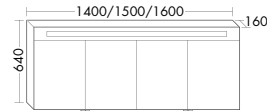

SPJA140/150/160
SPJB140/150/160*