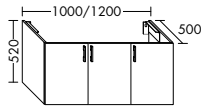

WUYS100/120