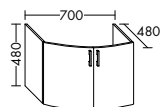

Waschtischunterschränke / Unterschränke für Mineralguss-Waschtische SYS M1

WUYM070