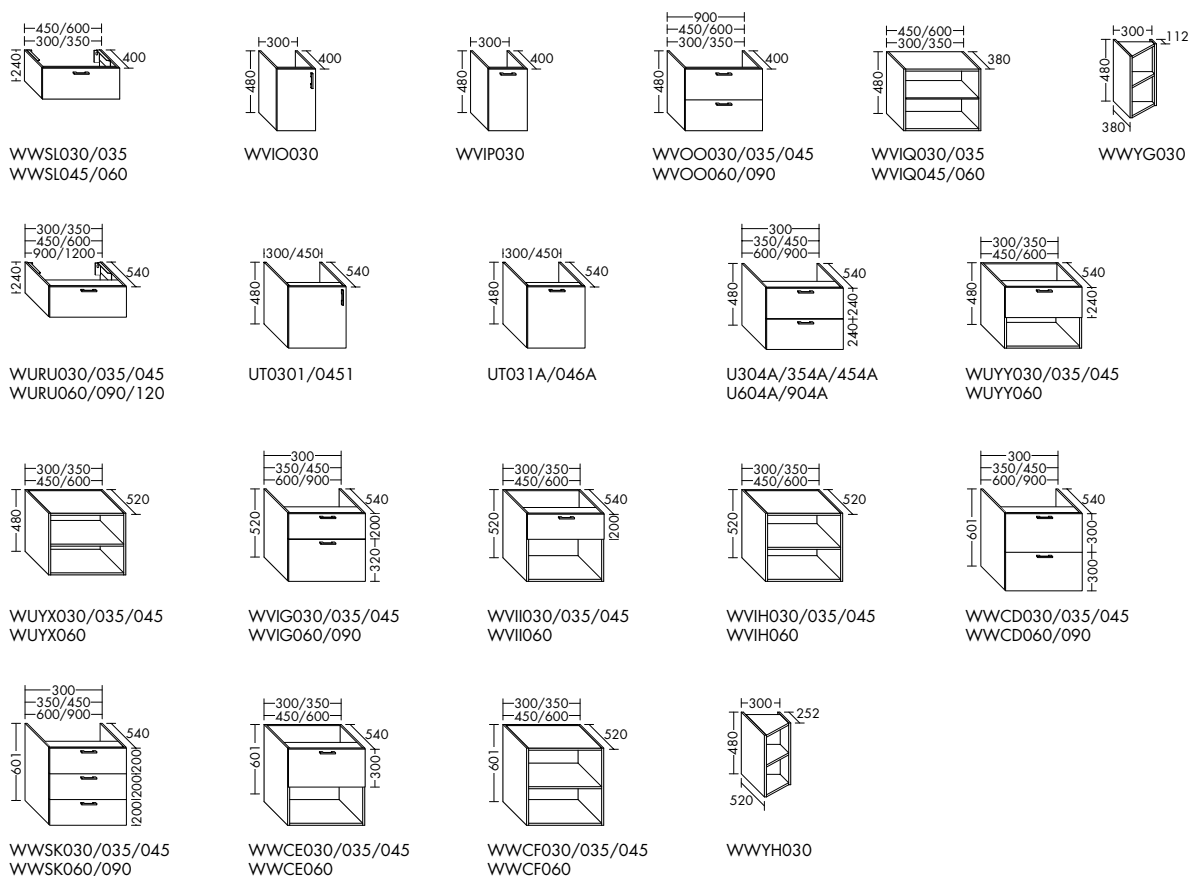

Unterschränke für Konsolenplatten Höhe: 25 / 45 / 50 / 70 / 87 mm