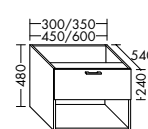

WUY030/035/045
WUY060