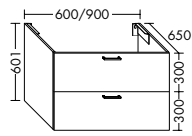

WVJI060/090