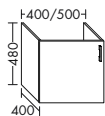

Waschtischunterschränke für sonstige Markenwaschtische

WSAA040/050