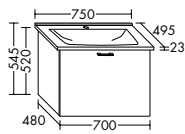

Keramik-Waschtische Essento 2.0 inkl. Waschtischunterschrank

Weiß

SFFM075