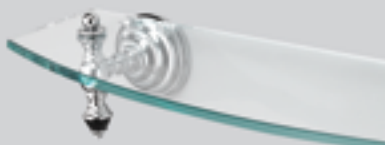

MENSOLA IN CRISTALLO
GLASS SHELF
GLASABLAGE
ÉTAGÈRE AVEC PETITE TABLETTE EN VERRE
ESTANTE CON CRISTAL
ПОЛКА СО СТЕКЛОМ

cm L: 60 x H: 10 x D: 18,5

CROMO - CHROME
CHROM - CHROME
CROMO - ХРОМ

BLKD510CR
P 8.0200

ORO CHIARO - LIGHT GOLD
HELLGOLD - OR CLAIR
ORO CLARO - СВЕТЛОЕ ЗОЛОТО

BLKD510OT
P 8.8700

BRONZO - BRONZE
BRONZE - BRONZE
BRONCE - БРОНЗА

BLKD510BR
P 9.9900

NICKEL LUCIDO - POLISHED NICKEL
POLIERNICKEL - NICKEL POLI
NIQUEL LUCIDO - НИКЕЛЬ БЛЕСТЯЩИЙ

BLKD510NK
P 9.9900