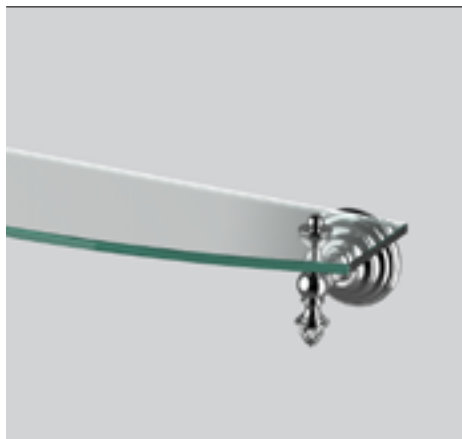

MENSOLA IN CRISTALLO
GLASS SHELF
GLASABLAGE
ÉTAGÈRE AVEC PETITE TABLETTE EN VERRE
ESTANTE CON CRISTAL
ПОЛКА СО СТЕКЛОМ

cm L: 60 x H: 10 x D: 18,5

CROMO - CHROME
CHROM - CHROME
CROMO - ХРОМ

WHD510CR
P 8.0200

ORO CHIARO - LIGHT GOLD
HELLGOLD - OR CLAIR
ORO CLARO - СВЕТЛОЕ ЗОЛОТО

WHD510OT
P 8.8700

BRONZO - BRONZE
BRONZE - BRONZE
BRONCE - БРОНЗА

WHD510BR
P 9.9900

NICKEL LUCIDO - POLISHED NICKEL
POLIERNICKEL - NICKEL POLI
NIQUEL LUCIDO - НИКЕЛЬ БЛЕСТЯЩИЙ

WHD510NK
P 9.9900