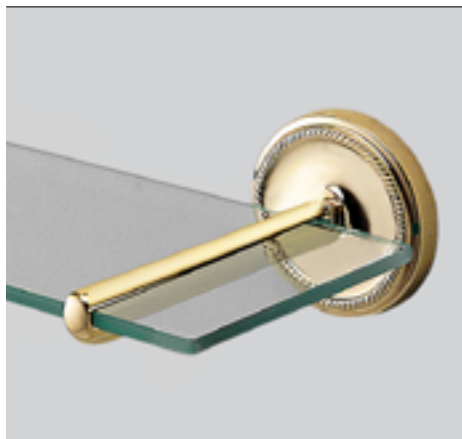

MENSOLA IN CRISTALLO
GLASS SHELF
GLASABLAGE
ÉTAGÈRE AVEC PETITE TABLETTE EN VERRE
ESTANTE CON CRISTAL
ПОЛКА СО СТЕКЛОМ

cm L: 58 x H: 7,7 x D: 17

CROMO - CHROME
CHROM - CHROME
CROMO - ХРОМ

1ADY87CR
P 7.2500

ORO CHIARO - LIGHT GOLD
HELLGOLD - OR CLAIR
ORO CLARO - СВЕТЛОЕ ЗОЛОТО

1ADY87
P 8.1250

NICKEL LUCIDO - POLISHED NICKEL
POLIERNICKEL - NICKEL POLI
NIQUEL LUCIDO - НИКЕЛЬ БЛЕСТЯЩИЙ

1ADY87NK
P 8.1250