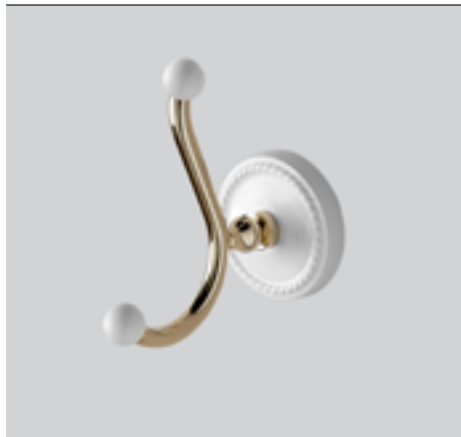

APPENDIABITO DOPPIO
DOUBLE ROBE HOOK
DOPPELTER KLEIDERHAKEN
PORTE-MANTEAU DOUBLE
COLGADOR DOBLE
ВЕШАЛКА ДВОЙНАЯ

cm L: 7,7 x H: 16,3 x D: 14,1

CROMO - CHROME
CHROM - CHROME
CROMO - ХРОМ

DOR413CR
P 1.8235

ORO CHIARO - LIGHT GOLD
HELLGOLD - OR CLAIR
ORO CLARO - СВЕТЛОЕ ЗОЛОТО

DOR413OT
P 2.0445

NICKEL LUCIDO - POLISHED NICKEL
POLIERNICKEL - NICKEL POLI
NIQUEL LUCIDO - НИКЕЛЬ БЛЕСТЯЩИЙ

DOR413NK
P 2.0445