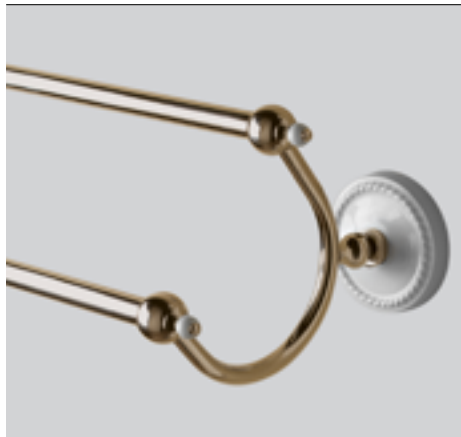

ASTA PORTA ASCIUGAMANI DOPPIO
DOUBLE TOWEL-RAIL
DOPPELTER HANDTUCHHALTER
PORTE-SERVIETTES DOUBLE
TOALLERO DOBLE
ПОЛОТЕНЦЕДЕРЖАТЕЛЬ ДВОЙНОЙ

cm L: 60 x H: 13,4 x D: 16,5

CROMO - CHROME
CHROM - CHROME
CROMO - ХРОМ

DOR412CR
P 4.7665

ORO CHIARO - LIGHT GOLD
HELLGOLD - OR CLAIR
ORO CLARO - СВЕТЛОЕ ЗОЛОТО

DOR412OT
P 5.8345

NICKEL LUCIDO - POLISHED NICKEL
POLIERNICKEL - NICKEL POLI
NIQUEL LUCIDO - НИКЕЛЬ БЛЕСТЯЩИЙ

DOR412NK
P 5.8345