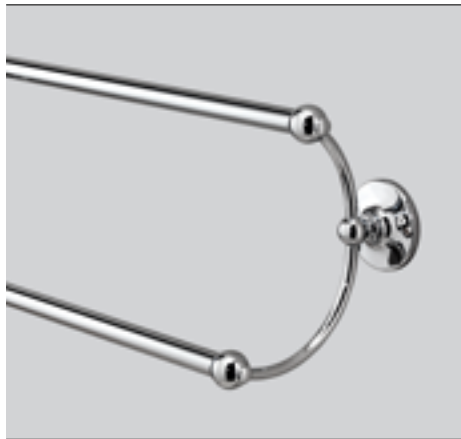

ASTA PORTA ASCIUGAMANI DOPPIO
DOUBLE TOWEL-RAIL
DOPPELTER HANDTUCHHALTER
PORTE-SERVIETTES DOUBLE
TOALLERO DOBLE
ПОЛОТЕНЦЕДЕРЖАТЕЛЬ ДВОЙНОЙ

cm L: 55,5 x H: 17 x D: 14,2

CROMO - CHROME
CHROM - CHROME
CROMO - ХРОМ

WM09CR
P 4.9225

ORO CHIARO - LIGHT GOLD
HELLGOLD - OR CLAIR
ORO CLARO - СВЕТЛОЕ ЗОЛОТО

WM09
P 5.5955

NICKEL LUCIDO - POLISHED NICKEL
POLIERNICKEL - NICKEL POLI
NIQUEL LUCIDO - НИКЕЛЬ БЛЕСТЯЩИЙ

WM09NKS
P 5.5955