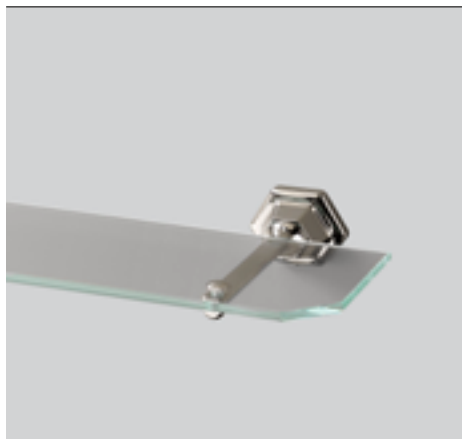

MENSOLA IN CRISTALLO
GLASS SHELF
GLASABLAGE
ÉTAGÈRE AVEC PETITE TABLETTE EN VERRE
ESTANTE CON CRISTAL
ПОЛКА СО СТЕКЛОМ

cm L: 61 x H: 5 x D: 15,5

CROMO - CHROME
CHROM - CHROME
CROMO - ХРОМ

JB110CR
P 8.0000

ORO CHIARO - LIGHT GOLD
HELLGOLD - OR CLAIR
ORO CLARO - СВЕТЛОЕ ЗОЛОТО

JB110OT
P 8.7500

NICKEL LUCIDO - POLISHED NICKEL
POLIERNICKEL - NICKEL POLI
NIQUEL LUCIDO - НИКЕЛЬ БЛЕСТЯЩИЙ

JB110NK
P 8.4000