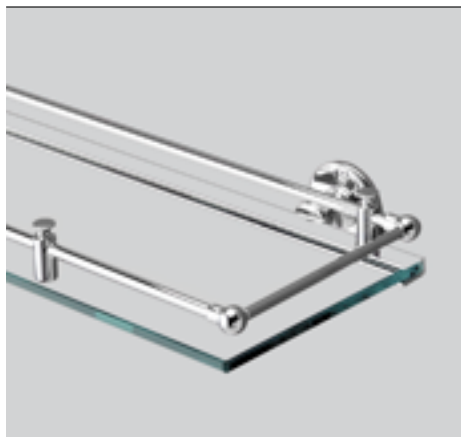

MENSOLA IN CRISTALLO
GLASS SHELF
GLASABLAGE
ÉTAGÈRE AVEC PETITE TABLETTE EN VERRE
ESTANTE CON CRISTAL
ПОЛКА СО СТЕКЛОМ

cm L: 61,3 x H: 5 x D: 15,7

CROMO - CHROME
CHROM - CHROME
CROMO - ХРОМ

DD33024CR
P 5.8595

ORO CHIARO - LIGHT GOLD
HELLGOLD - OR CLAIR
ORO CLARO - СВЕТЛОЕ ЗОЛОТО

DD33024OT
P 7.4215

NICKEL LUCIDO - POLISHED NICKEL
POLIERNICKEL - NICKEL POLI
NIQUEL LUCIDO - НИКЕЛЬ БЛЕСТЯЩИЙ

DD33024NK
P 7.4215