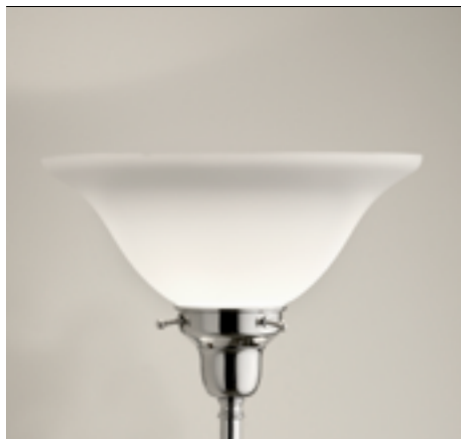

MADELAINE GLASS

VETRO MADELAINE
MADELAINE GLASS
GLAS MADELAINE
VERRE MADELAINE
VIDRIO MADELAINE
СТЕКЛО MADELAINE

cm Ø: 21,5 x H: 12

CROMO - CHROME
CHROM - CHROME
CROMO - ХРОМ

DGMADELAINECR
P 1.8235

ORO CHIARO - LIGHT GOLD
HELLGOLD - OR CLAIR
ORO CLARO - СВЕТЛОЕ ЗОЛОТО

DGMADELAINE
P 1.8235

NICKEL LUCIDO - POLISHED NICKEL
POLIERNICKEL - NICKEL POLI
NIQUEL LUCIDO - НИКЕЛЬ БЛЕСТЯЩИЙ

DGMADELAINEK
P 1.8235