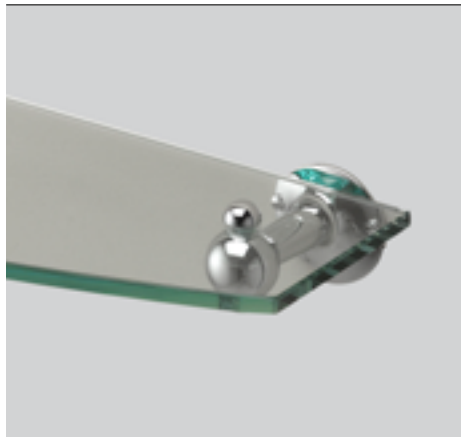

MENSOLA IN CRISTALLO
GLASS SHELF
GLASABLAGE
ÉTAGÈRE AVEC PETITE TABLETTE EN VERRE
ESTANTE CON CRISTAL
ПОЛКА СО СТЕКЛОМ

cm L: 60 x H: 6 x D: 15

CROMO - CHROME
CHROM - CHROME
CROMO - ХРОМ

NY110CR
P 4.3395

ORO CHIARO - LIGHT GOLD
HELLGOLD - OR CLAIR
ORO CLARO - СВЕТЛОЕ ЗОЛОТО

JB110OT
P 4.5950

NICKEL LUCIDO - POLISHED NICKEL
POLIERNICKEL - NICKEL POLI
NIQUEL LUCIDO - НИКЕЛЬ БЛЕСТЯЩИЙ

NY110NKS
P 4.5950