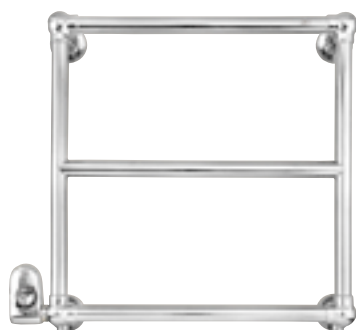

P 48.1785

ISIDE 5

cm L: 66 x H: 61.5 x D: 14.3

CROMO - CHROME
CHROM - CHROME
CROMO - ХРОМ

P 28.8470

ORO CHIARO - LIGHT GOLD
HELLGOLD - OR CLAIR
ORO CLARO - СВЕТЛОЕ ЗОЛОТО

P 30.2595

NICKEL LUCIDO - POLISHED NICKEL
POLIERNICKEL - NICKEL POLI
NIQUEL LUCIDO - НИКЕЛЬ БЛЕСТЯЩИЙ