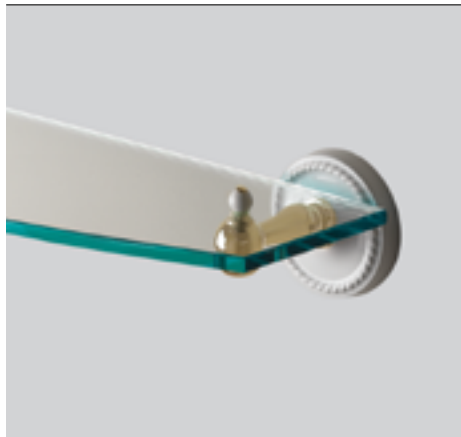

DOR412NK
P 5.8345

MENSOLA IN CRISTALLO
GLASS SHELF
GLASABLAGE
ÉTAGÈRE AVEC PETITE TABLETTE EN VERRE
ESTANTE CON CRISTAL
ПОЛКА СО СТЕКЛОМ

cm L: 60 x H: 7,7 x D: 18

CROMO - CHROME
CHROM - CHROME
CROMO - ХРОМ