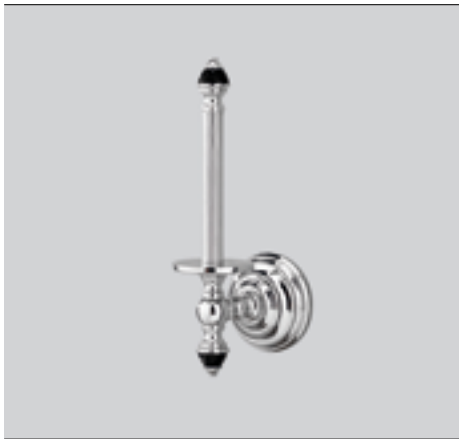

PORTA ROTOLO DI SCORTA
SPARE TOILET ROLL HOLDER
ERSATZ-TOILETTENPAPIERHALTER
PORTE-ROULEAU PAPIER HYGIÉNIQUE DE RESERVE
PORTA PAPEL DE RESERVA
ДЕРЖАТЕЛЬ ЗАПАСНОГО РУЛОНА

cm L: 7,6 x H: 24,5 x D: 10

CROMO - CHROME
CHROM - CHROME
CROMO - ХРОМ

BLKD511CR/PS
P 5.7200

ORO CHIARO - LIGHT GOLD
HELLGOLD - OR CLAIR
ORO CLARO - СВЕТЛОЕ ЗОЛОТО

BLKD511OT/PS
P 6.2800

BRONZO - BRONZE
BRONZE - BRONZE
BRONCE - БРОНЗА

BLKD511BR/PS
P 7.1700

NICKEL LUCIDO - POLISHED NICKEL
POLIERNICKEL - NICKEL POLI
NIQUEL LUCIDO - НИКЕЛЬ БЛЕСТЯЩИЙ

BLKD511NK/PS
P 7.1700