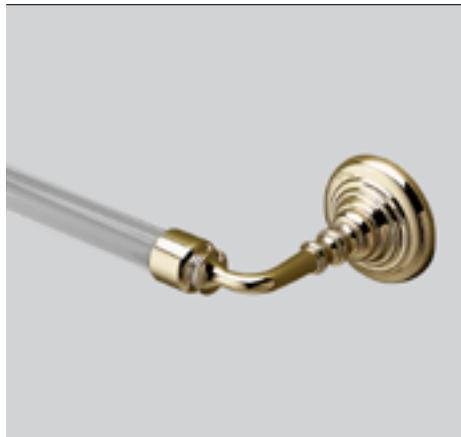

ASTA PORTA ASCIUGAMANO
TOWEL-RAIL
HANDTUCHHALTER
TRINGLE PORTE-SERVIETTES
TOALLERO BARRA
ШТАНГА-ПОЛОТЕНЦЕДЕРЖАТЕЛЬ

cm L: 61 x H: 6 x D: 9,4

CROMO - CHROME
CHROM - CHROME
CROMO - ХРОМ

DD201CR
P 3.8270

ORO CHIARO - LIGHT GOLD
HELLGOLD - OR CLAIR
ORO CLARO - СВЕТЛОЕ ЗОЛОТО

DD201IN
P 4.4430

NICKEL LUCIDO - POLISHED NICKEL
POLIERNICKEL - NICKEL POLI
NIQUEL LUCIDO - НИКЕЛЬ БЛЕСТЯЩИЙ

DD201NKS
P 4.4430