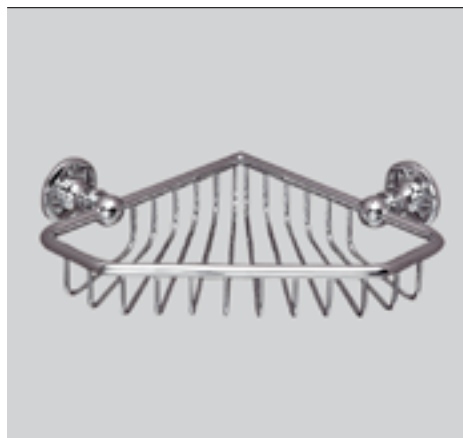

DD33075NKS
 P 8.5935

PORTA SAPONE ANGOLARE DOCCIA, DA PARETE
 CORNER SOAP DISH FOR SHOWER, WALL MOUNTED
 ECKSEIFENSCHALE FÜR DUSCHE
 PORTE-SAVON DE DOUCHE D'ANGLE
 JABONERA ANGULAR DUCHA
 МЫЛЬНИЦА УГЛОВАЯ ДЛЯ ДУША