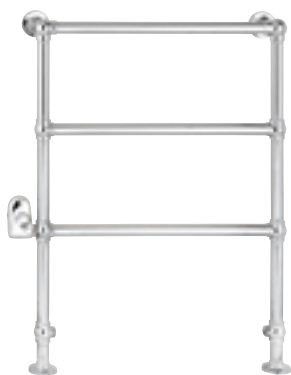

BACCUS 4

cm L: 74 x H: 95.2 x D: 15.7

CROMO - CHROME
CHROM - CHROME
CROMO - ХРОМ

P 31.7710

ORO CHIARO - LIGHT GOLD
HELLGOLD - OR CLAIR
ORO CLARO - СВЕТЛОЕ ЗОЛОТО

P 32.4520

NICKEL LUCIDO - POLISHED NICKEL
POLIERNICKEL - NICKEL POLI
NIQUEL LUCIDO - НИКЕЛЬ БЛЕСТЯЩИЙ

P 32.4520