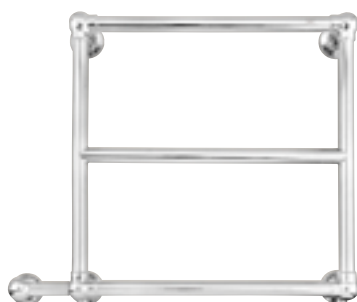

P 48.1785

ISIDE 5

cm L: 72,5 x H: 61,5 x D: 14,3

CROMO - CHROME
CHROM - CHROME
CROMO - ХРОМ

P 28.8470

ORO CHIARO - LIGHT GOLD
HELLGOLD - OR CLAIR
ORO CLARO - СВЕТЛОЕ ЗОЛОТО

P 30.2595

NICKEL LUCIDO - POLISHED NICKEL
POLIERNICKEL - NICKEL POLI
NIQUEL LUCIDO - НИКЕЛЬ БЛЕСТЯЩИЙ