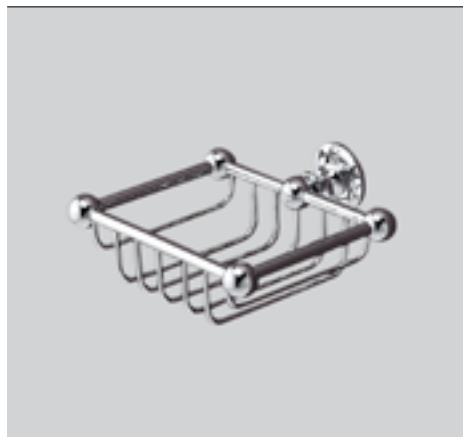

DD33066NK
 P 5.4820

PORTA SAPONE DA DOCCIA PICCOLO, DA PARETE
 SMALL SOAP DISH FOR SHOWER, WALL MOUNTED
 KLEINE WANDSEIFENSCHALE FÜR DUSCHE
 PETIT PORTE-SAVON MURAL POUR DOUCHE
 JABONERA PEQUEÑA DUCHA A PARED
 МЫЛЬНИЦА МАЛАЯ НАСТЕННАЯ ДЛЯ ДУША