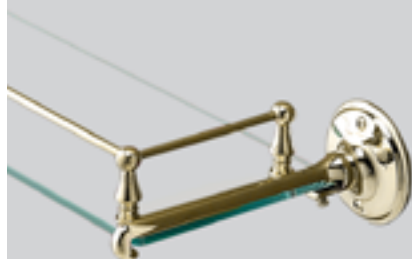

MENSOLA IN CRISTALLO
GLASS SHELF
GLASABLAGE
ÉTAGÈRE AVEC PETITE TABLETTE EN VERRE
ESTANTE CON CRISTAL
ПОЛКА СО СТЕКЛОМ

cm L: 53,8 x H: 6,1 x D: 15

CROMO - CHROME
CHROM - CHROME
CROMO - ХРОМ

MIL602CR
P 6.5295

ORO CHIARO - LIGHT GOLD
HELLGOLD - OR CLAIR
ORO CLARO - СВЕТЛОЕ ЗОЛОТО

MIL602OT
P 8.3600

NICKEL LUCIDO - POLISHED NICKEL
POLIERNICKEL - NICKEL POLI
NIQUEL LUCIDO - НИКЕЛЬ БЛЕСТЯЩИЙ

MIL602NK
P 8.3600