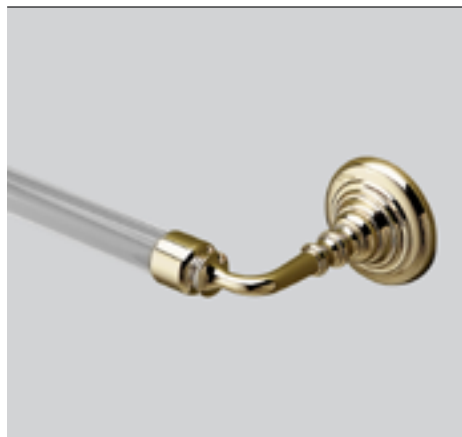

DD214IN
 P 3.6200

NICKEL LUCIDO - POLISHED NICKEL
 POLIERNICKEL - NICKEL POLI
 NIQUEL LUCIDO - НИКЕЛЬ БЛЕСТЯЩИЙ

DD214NKS
 P 3.6200

ASTA PORTA ASCIUGAMANO
 TOWEL-RAIL
 HANDTUCHHALTER
 TRINGLE PORTE-SERVETTES
 TOALLERO BARRA
 ШТАНГА-ПОЛОТЕНЦЕДЕРЖАТЕЛЬ