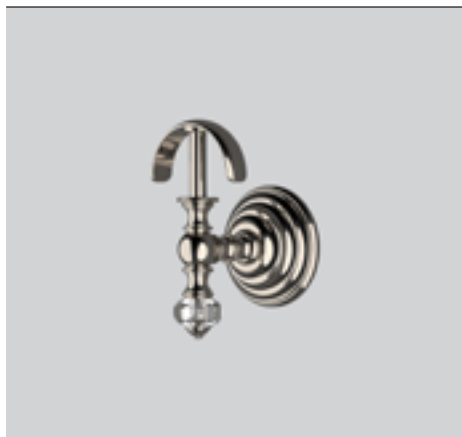

cm L: 60 x H: 10 x D: 18,5

CROMO - CHROME
CHROM - CHROME
CROMO - ХРОМ

GEM710CR
P 8.1270

NICKEL LUCIDO - POLISHED NICKEL
POLIERNICKEL - NICKEL POLI
NIQUEL LUCIDO - НИКЕЛЬ БЛЕСТЯЩИЙ

GEM710NK
P 8.9670

APPENDIABITO
ROBE HOOK
KLEIDERHAKEN
PORTE-MANTEAU
COLGADOR
ВЕШАЛКА