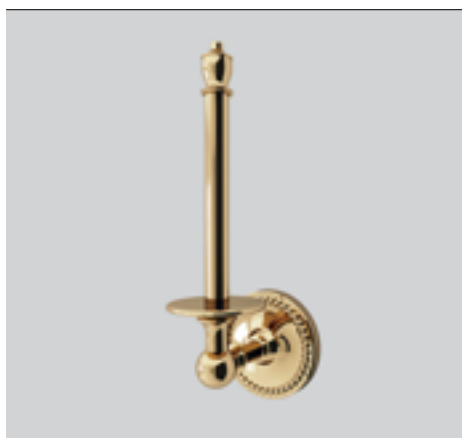

PORTA ROTOLO DI SCORTA
SPARE TOILET ROLL HOLDER
ERSATZ-TOILETTENPAPIERHALTER
PORTE-ROULEAU PAPIER HYGIÉNIQUE DE RESERVE
PORTA PAPEL DE RESERVA
ДЕРЖАТЕЛЬ ЗАПАСНОГО РУЛОНА

cm L: 7,7 x H: 23,4 x D: 10

CROMO - CHROME
CHROM - CHROME
CROMO - ХРОМ 1ADY84CR/PS
P 5.0000

ORO CHIARO - LIGHT GOLD
HELLGOLD - OR CLAIR
ORO CLARO - СВЕТЛОЕ ЗОЛОТО 1ADY84PS
P 5.8000

NICKEL LUCIDO - POLISHED NICKEL
POLIERNICKEL - NICKEL POLI
NIQUEL LUCIDO - НИКЕЛЬ БЛЕСТЯЩИЙ 1ADY84NKS/PS
P 5.8000