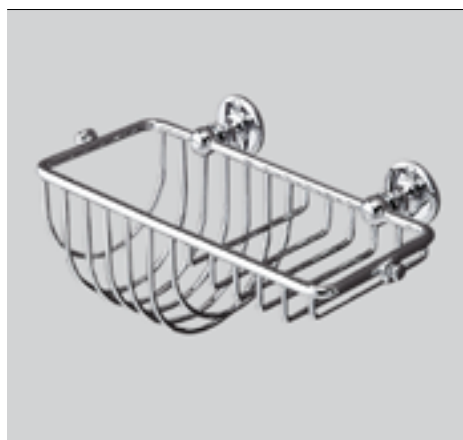

FIRST CLASS

PORTA SPUGNA DA PARETE
SPONGE HOLDER WALL MOUNTED
SCHWAMMHALTER FÜR WANDMONTAGE
GRILLE PORTE-ÉPONGE MURAL
PORTA ESPONJA A PARED
ПОЛОЧКА ДЛЯ ГУБКИ РЕШЕТЧАТАЯ НА СТЕНУ

cm L: 27,2 x H: 12,1 x D: 14

CROMO - CHROME
CHROM - CHROME
CROMO - ХРОМ

DD33075CR
P 7.0310

ORO CHIARO - LIGHT GOLD
HELLGOLD - OR CLAIR
ORO CLARO - СВЕТЛОЕ ЗОЛОТО

DD33075OT
P 8.5935

NICKEL LUCIDO - POLISHED NICKEL
POLIERNICKEL - NICKEL POLI
NIQUEL LUCIDO - НИКЕЛЬ БЛЕСТЯЩИЙ

DD33075NKS
P 8.5935