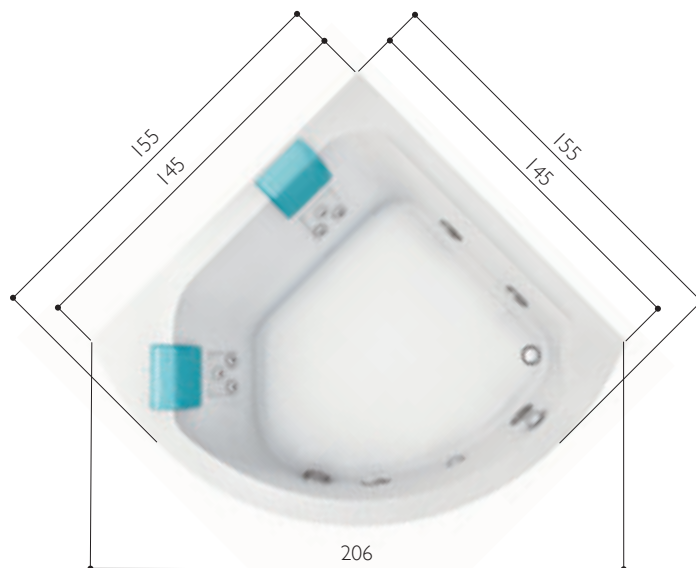

aquasoul corner

cm 145/155 x 145/155 x 57h
versione unica
installazione incasso, angolo
peso netto kg 80
profondità vasca al troppopieno cm 37
lunghezza alle bocchette cm 110-115
larghezza massima seduta cm 86-100
quantità media d'acqua per l'idromassaggio L 320