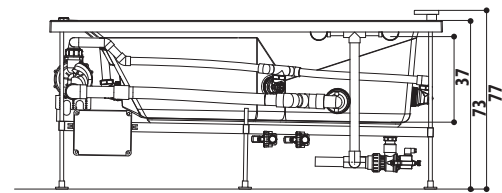

INCLUSIVE PRO
versione sinistra

COMFORT PRO
versione sinistra

SLIM+ PRO
versione sinistra

SLIM PRO
versione sinistra

DUO PRO

DUO PRO Corian®

VASCHE IDROMASSAGGIO

metacrilato colato
(PMMA)
BIANCO LUCIDO