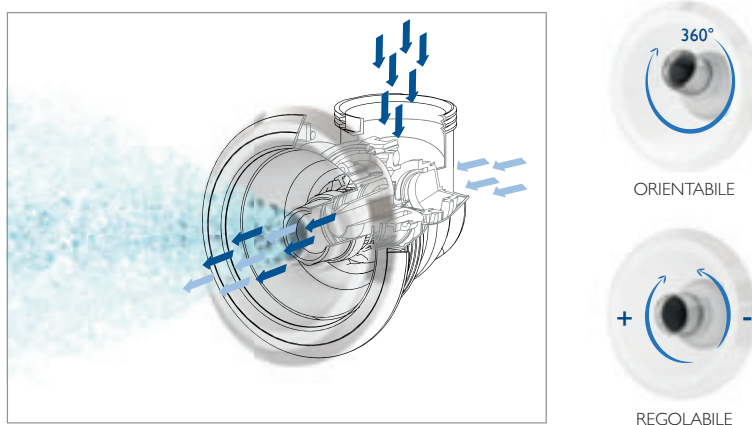

Cambia la direzione dei getti a 360 gradi, per trattare parti del corpo specifiche con la perfetta miscela di aria ed acqua. Ruota i getti per controllarne la potenza o chiuderli completamente.

GUARDA IL VIDEO