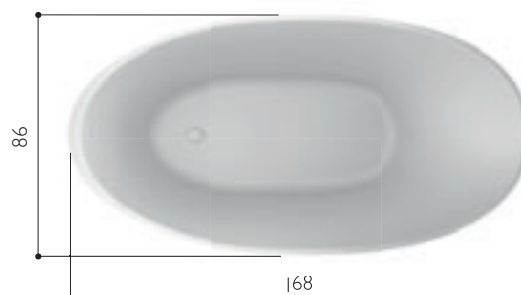

Lavabo Rosalia

 rosalia

DOTAZIONI

Trooppieno integrato
Piletta click clack
Sifone

✓ Di serie

Luxecast® bianco satinato

cm 168 × 86 × 56/70h
installazione centro stanza, parete

peso netto kg 147