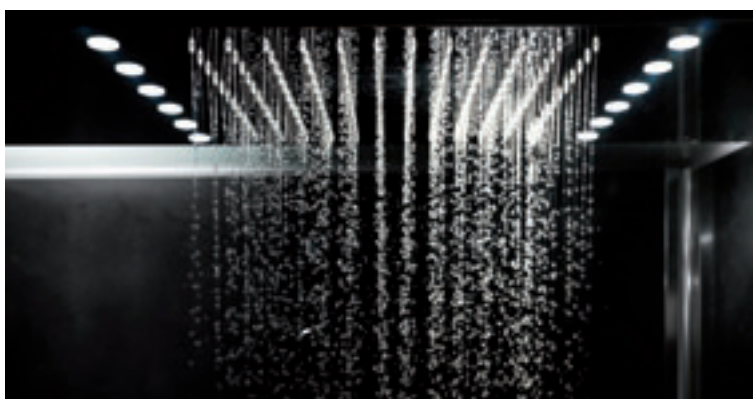

Doccia e bagno turco. Il tuo centro benessere.

A pioggia, scozzese, a cascata... Esistono tanti tipi di docce ma, quando si tratta di docce Jacuzzi®, a te bastano due parole per ricordarle tutte: centro benessere. Dai getti d'acqua regolabili su ogni regione del corpo, otterrai infatti i benefici di un autentico trattamento rilassante e rigenerante, sia per la mente che per il corpo. L'idroterapia Jacuzzi® è studiata per rispondere a tutte le esigenze: rassoda la pelle e ne conserva l'elasticità, favorisce la circolazione cutanea e combatte persino la cellulite.