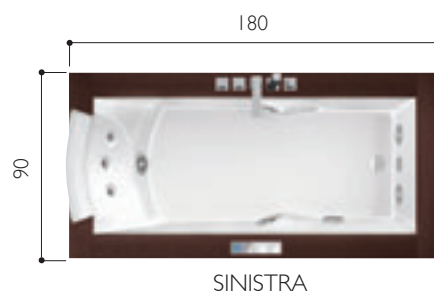

Aura Plus Wood teak ad incasso

aura uno stone/wood

cm 180 x 90 x 66h
 versione unica sinistra
 installazione incasso

peso netto kg:
 stone 133 - wood 100

profondità vasca al troppopieno cm 42
 lunghezza alle bocchette cm 133
 larghezza massima seduta cm 60
 quantità media d'acqua per l'idromassaggio L 275