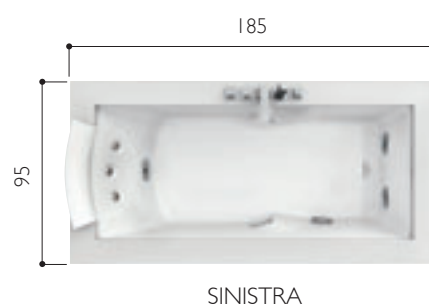

aura uno Corian®

cm 185 x 95 x 66h
versione unica sinistra
installazione incasso

peso netto kg 131

profondità vasca al troppopieno cm 42
lunghezza alle bocchette cm 133
larghezza massima seduta cm 60
quantità media d'acqua per l'idromassaggio L 275