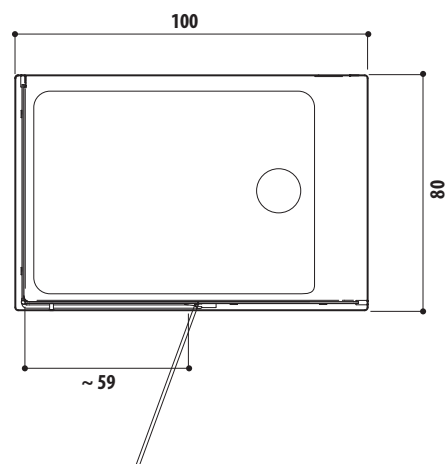

cloud 100

cm 100 x 80
x 212h senza piatto - x 220h con piatto
versioni sinistra/destra
installazione angolo

altezza minima di installazione
cm 232 senza piatto - cm 240 con piatto
apertura porta battente cm 59

Incasso a pavimento (piletta) mm 80