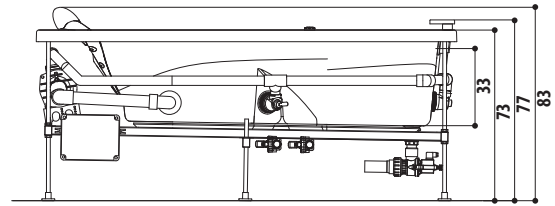

INCLUSIVE PRO
versione sinistra

COMFORT PRO
versione sinistra

SLIM+ PRO
versione sinistra

SLIM PRO
versione sinistra

DUO PRO

DUO PRO Corian®

VASCHE IDROMASSAGGIO

metacrilato colato
(PMMA)
BIANCO LUCIDO