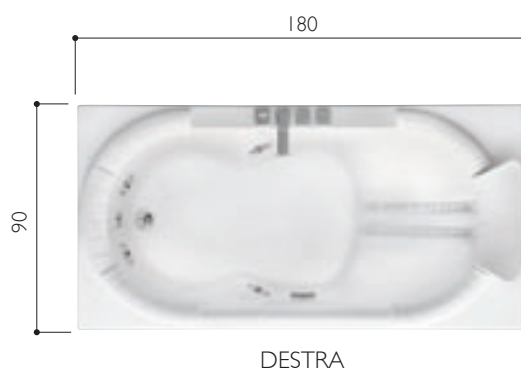

✓ Di serie ● Optional

j-sha mi

cm 180 x 90 x 60h
 versione sinistra/destra
 installazione angolo, parete

peso netto kg 80
 profondità vasca al troppopieno cm 39
 lunghezza alle bocchette cm 140
 larghezza massima seduta cm 64
 quantità media d'acqua per l'idromassaggio L 260