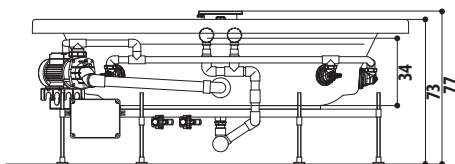

INCLUSIVE PRO
versione sinistra

COMFORT PRO
versione sinistra

SLIM+ PRO
versione sinistra

SLIM PRO
versione sinistra

DUO PRO

DUO PRO Corian®

VASCHE IDROMASSAGGIO

metacrilato colato
(PMMA)
BIANCO LUCIDO