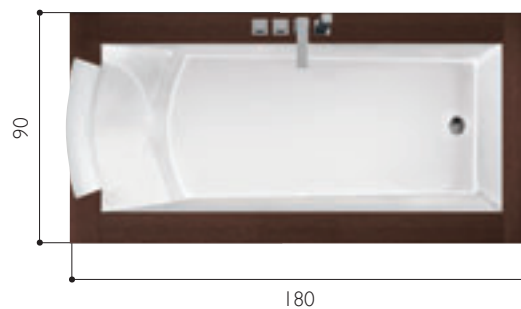

Le finiture personalizzabili trasformano questa vasca in un oggetto d'arredo su misura. Il poggiatesta e le forme interne rendono il bagno ancor più confortevole. Il troppopieno a sfioro permette una totale immersione nell'ambiente che ti circonda.

aura uno design

DOTAZIONI		
	Poggiatesta removibile	✓
	Rubinetteria	●
	Colonna di scarico	✓
	Troppopieno a sfioro	✓
	Piedini regolabili	✓

☒ Di serie   ☐ Optional

Acrilico bianco

cm 180 x 90 x 66h
installazione incasso

peso netto kg:
stone 123
wood 90

MATERIALI

STONE			WOOD		
marmo bianco Carrara	granito nero assoluto	pietra piacentina	teak	wengè	materiale su richiesta