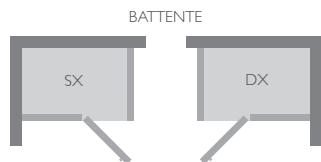

frame 100

cm 100 x 75 x 224h
versioni sinistra/destra
installazione angolo, nicchia

altezza minima di installazione cm 240
apertura porta cm 56
incasso a pavimento (piletta) mm 70