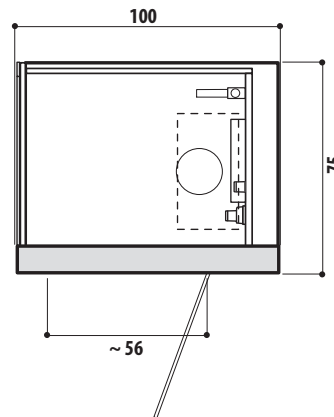

frame 100

cm 100 x 75 x 224h
versioni sinistra/destra
installazione angolo, nicchia

altezza minima di installazione cm 240
apertura porta cm 56
incasso a pavimento (piletta) mm 70