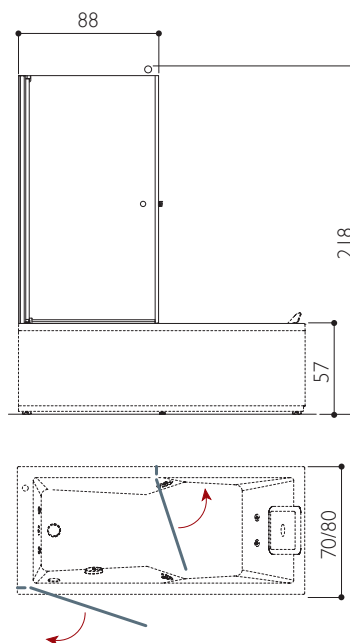

MIX 70, 80

DOTAZIONI	CHIUSURA DOCCIA	
	Vetro trasparente 5 mm	✓
	Doppia anta pivotante	✓
	Chiusura magnetica	✓
	Profili in alluminio	✓
	COLONNA DOCCIA	
	Miscelatore monocomando con deviatore	✓
	Doccetta manuale 3 funzioni con asta saliscendi e supporto fisso	✓
	Bocca di erogazione	✓
	Alluminio verniciato bianco satinato	✓