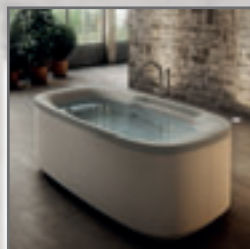

MUSE

il connubio tra l'arte del massaggio shiatsu e l'eleganza formale dell'installazione centro stanza.

ARGA®

Il design di ARGA® è fluido, minimale e coerente con la dolce, morbida e avvolgente esperienza bagno resa possibile grazie alla tecnologia Swirlpool™.