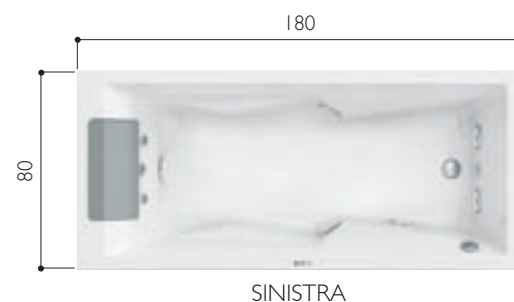

mix 70 si abbina a:

Energy 160 x 70 senza rubinetteria
Energy 170 x 70 senza rubinetteria

Sharp 170 x 70 senza rubinetteria

mix 80 si abbina a:

Energy 180 x 80 senza rubinetteria

MyWay 180 x 80 senza rubinetteria