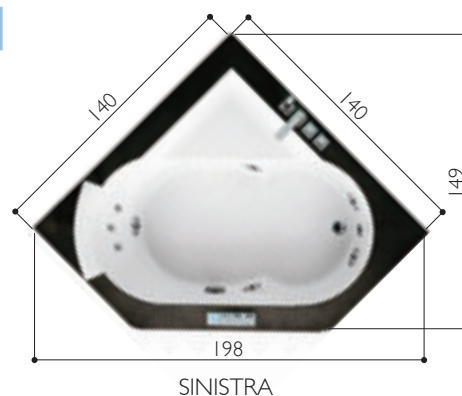

aura corner stone/wood

cm 140 x 140 x 60h
versione unica sinistra
installazione incasso, ad angolo (solo versione wood)

peso netto kg:
stone 155 - wood 90

profondità vasca al troppopieno cm 39
lunghezza alle bocchette cm 117
larghezza massima seduta cm 68
quantità media d'acqua per l'idromassaggio L 220