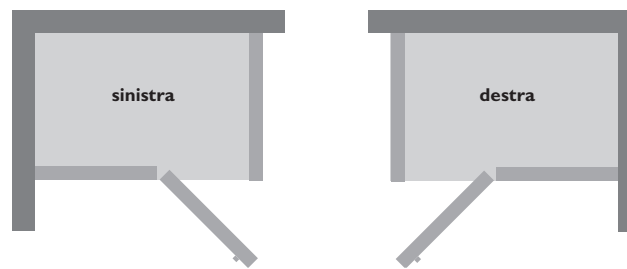

INSTALLAZIONI DOCCE

AD ANGOLO