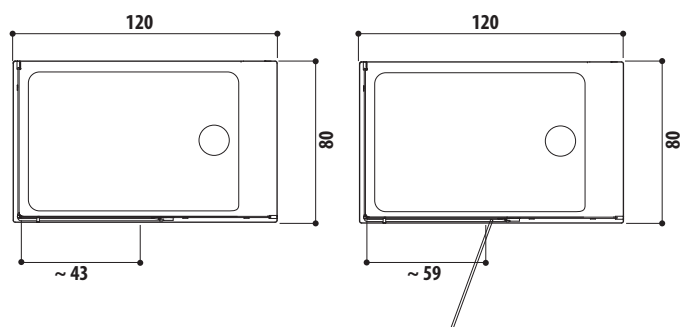

cloud 120

cm 120 x 80
x 212h senza piatto - x 220h con piatto
versioni sinistra/destra
installazione angolo

altezza minima di installazione
cm 232 senza piatto - cm 240 con piatto
apertura porta battente cm 59
apertura porta scorrevole cm 43

Incasso a pavimento (piletta) mm 80

Cloud 100 ad angolo