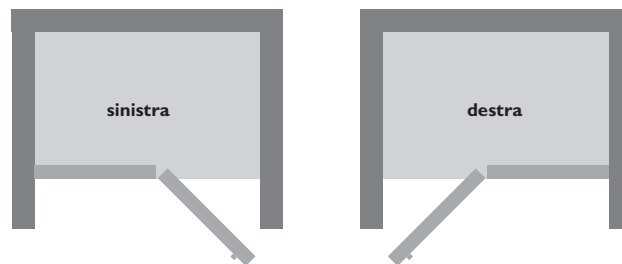

Come selezionare il verso della doccia

Il verso della doccia si identifica dal verso d'apertura della porta:
apertura verso sinistra = versione sinistra
apertura verso destra = versione destra

INSTALLAZIONI DOCCE

AD ANGOLO

A NICCHIA

A PARETE