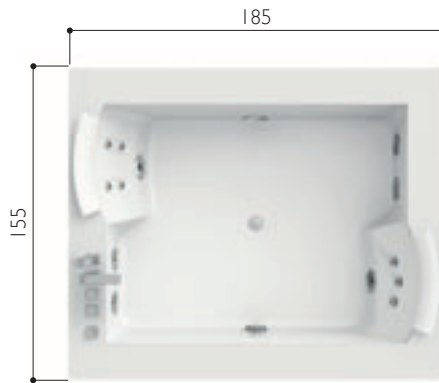

A U R A

Aura Corner 140 Wood teak ad incasso

aura plus stone/wood

cm 180 x 150 x 66h
 versione unica
 installazione incasso

peso netto kg:
 stone 200 - wood 125
 profondità vasca al troppopieno cm 42
 lunghezza alle bocchette cm 130
 larghezza massima seduta cm 110
 quantità media d'acqua per l'idromassaggio L 530

aura plus Corian®

cm 185 x 155 x 66h
 versione unica
 installazione incasso

peso netto kg 165
 lunghezza alle bocchette cm 130
 larghezza massima seduta cm 110
 quantità media d'acqua per l'idromassaggio L 530