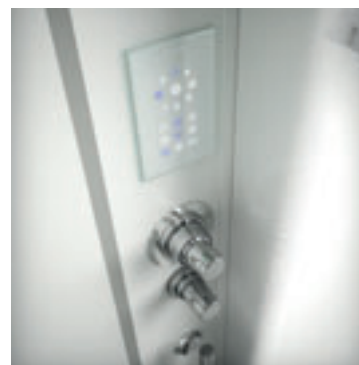

Display touch BASE

BAGNO
TURCO

AROMATHERAPY

DOCCIA
EMOZIONALE

NEBULIZZAZIONE

DOCCIA
CASCATA

SOUND SYSTEM
BLUETOOTH®

ANTI-CALC