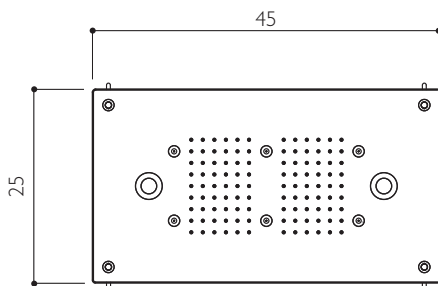

CLOUD 140 - 90
versione destra

OMEGA
versione destra

CALEIDOS 35x35

CALEIDOS 45x45

CALEIDOS 45x25

CALEIDOS 60x45

CALEIDOS 60x60

Alimentazione elettrica 220/240V - 50 Hz-60 Hz.