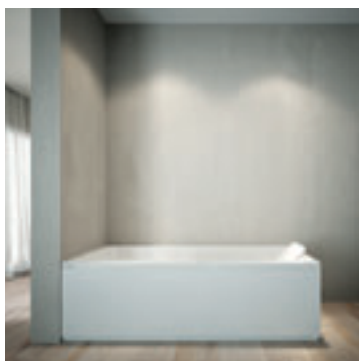

LA TONIFICAZIONE DI UNA DOCCIA, IL PIACERE DI UNA VASCA.

La perfetta unione del meglio di vasca e doccia, per offrirti un benessere versatile e conveniente, evitando un doppio acquisto. Puoi goderti una doccia, usare il doccino o rilassarti con un bagno, avendo sempre ogni soluzione a portata di mano. Il tutto in piena sicurezza, grazie all'accesso facilitato e alla pulizia completa e agevole dall'esterno, che garantisce un'igiene impeccabile. Non dovrai preoccuparti nemmeno per il tuo bagno, perché Mix si fissa con un solo foro a parete.