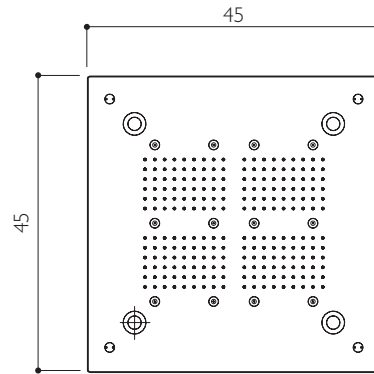

CLOUD 140 - 90
versione destra

OMEGA
versione destra

CALEIDOS 35x35

CALEIDOS 45x45

CALEIDOS 45x25

CALEIDOS 60x45

CALEIDOS 60x60

Alimentazione elettrica 220/240V - 50 Hz-60 Hz.