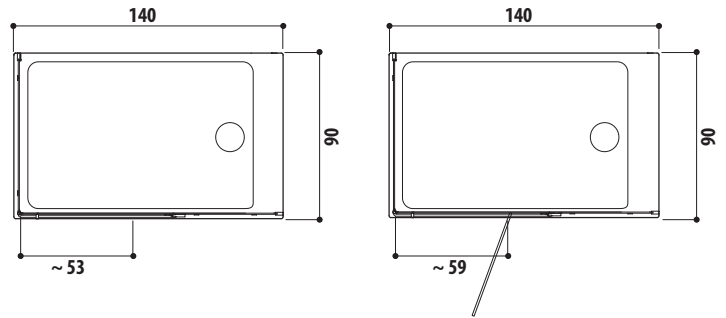

cloud 140

cm 140 x 90
x 212h senza piatto - x 220h con piatto
versioni sinistra/destra
installazione angolo

altezza minima di installazione
cm 232 senza piatto - cm 240 con piatto
apertura porta battente cm 59
apertura porta scorrevole cm 53
incasso a pavimento (piletta) mm 80

Cloud 140 ad angolo