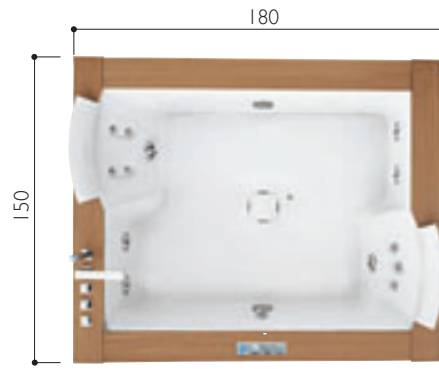

aura plus stone/wood

cm 180 x 150 x 66h
versione unica
installazione incasso

peso netto kg:
stone 200 - wood 125
profondità vasca al troppopieno cm 42
lunghezza alle bocchette cm 130
larghezza massima seduta cm 110
quantità media d'acqua per l'idromassaggio L 530