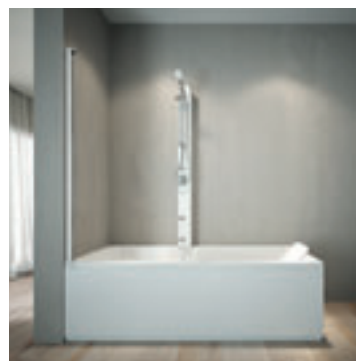

LA TONIFICAZIONE DI UNA DOCCIA, IL PIACERE DI UNA VASCA.

La perfetta unione del meglio di vasca e doccia, per offrirti un benessere versatile e conveniente, evitando un doppio acquisto. Puoi goderti una doccia, usare il doccino o rilassarti con un bagno, avendo sempre ogni soluzione a portata di mano. Il tutto in piena sicurezza, grazie all'accesso facilitato e alla pulizia completa e agevole dall'esterno, che garantisce un'igiene impeccabile. Non dovrai preoccuparti nemmeno per il tuo bagno, perché Mix si fissa con un solo foro a parete.