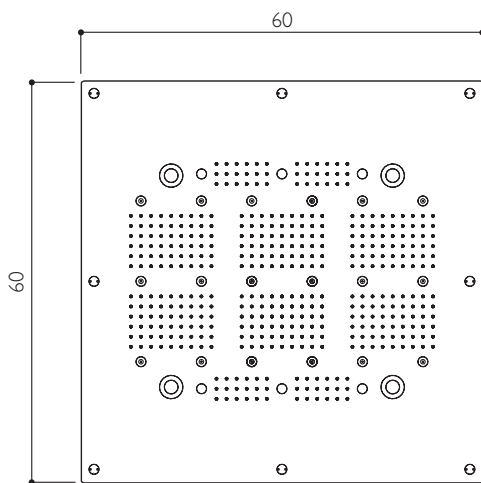

CLOUD 140 - 90
versione destra

OMEGA
versione destra

CALEIDOS 35x35

CALEIDOS 45x45

CALEIDOS 45x25

CALEIDOS 60x45

CALEIDOS 60x60

Alimentazione elettrica 220/240V - 50 Hz-60 Hz.