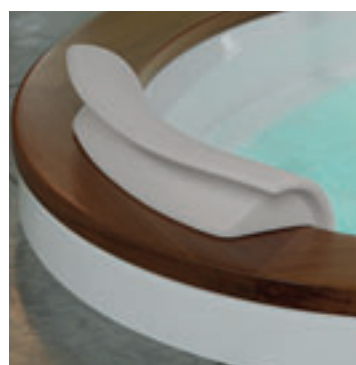

Poggiatesta removibile