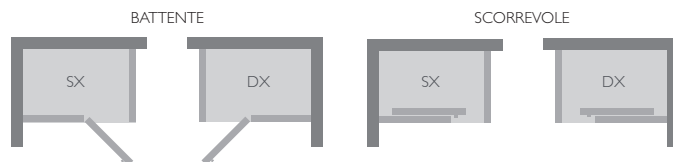

cloud 140

cm 140 x 90
x 212h senza piatto - x 220h con piatto
versioni sinistra/destra
installazione angolo

altezza minima di installazione
cm 232 senza piatto - cm 240 con piatto
apertura porta battente cm 59
apertura porta scorrevole cm 53
incasso a pavimento (piletta) mm 80

Cloud 140 ad angolo