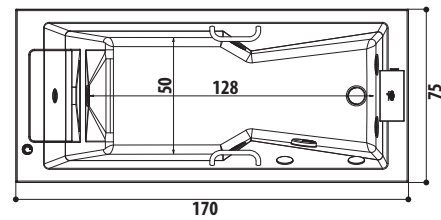

INCLUSIVE PRO
versione sinistra

COMFORT PRO
versione sinistra

SLIM+ PRO
versione sinistra

SLIM PRO
versione sinistra

DUO PRO

DUO PRO Corian®

VASCHE IDROMASSAGGIO

metacrilato colato
(PMMA)
BIANCO LUCIDO