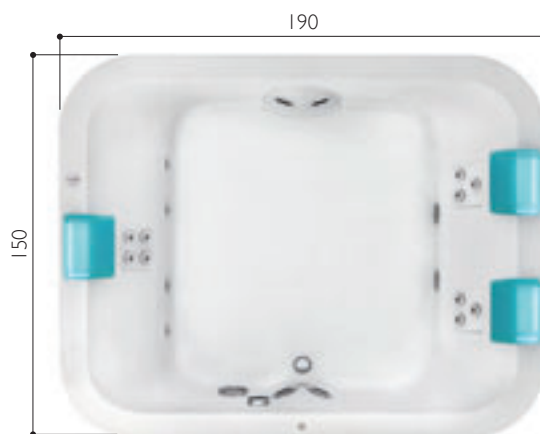

aquasoul extra

cm 190 x 150 x 60h
versione unica
installazione incasso, centro stanza
peso netto kg 125
profondità vasca al troppopieno cm 40
lunghezza alle bocchette cm 112
larghezza massima seduta cm 112
quantità media d'acqua per l'idromassaggio L 400