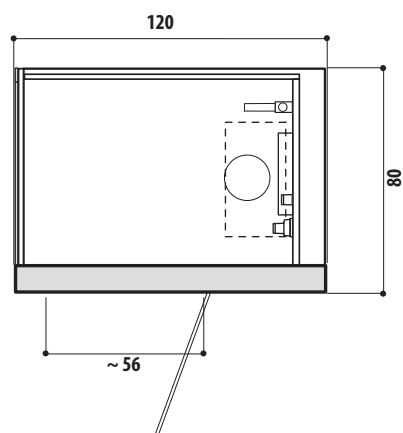

frame 120

cm 120 x 80 x 224h
versioni sinistra/destra
installazione angolo, nicchia

altezza minima di installazione cm 240
apertura porta cm 56
incasso a pavimento (piletta) mm 70