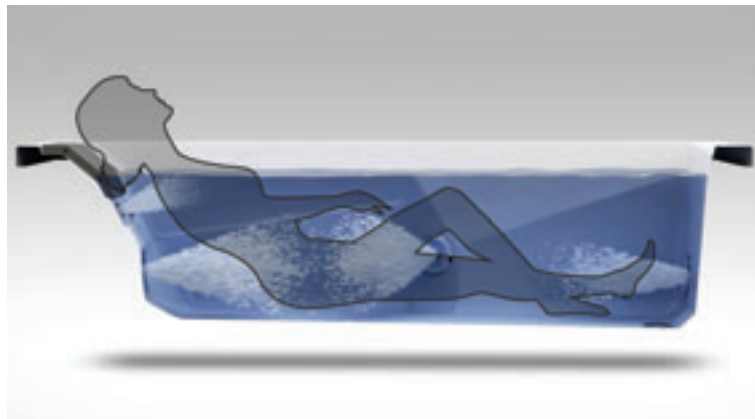

IMMERGERSI COMPLETAMENTE IN UN RELAX DA SOGNO.

MyWay 180 stone grey ad angolo

MYWAY

Lasciati ogni pensiero alle spalle. Immergiti totalmente nel benessere e personalizzalo con un tocco, grazie ai semplicissimi comandi touch. Il poggiatesta e i braccioli integrati che facilitano l'accesso alla vasca sono studiati per offrirti il top del comfort, grazie ai materiali morbidi e alle linee raffinate. Inoltre, il profilo squadrato e i pannelli con finiture personalizzabili, rendono MyWay perfetta per ogni ambiente.