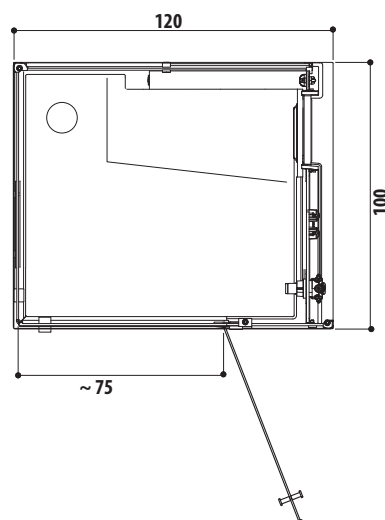

✓ Di serie

FINITURE **PARETE ATTREZZATA**

bianco grain

nero grain

omega

cm 120 x 100 x 225h
 versioni sinistra/destra
 installazione angolo

altezza minima di installazione 240
 apertura porta cm 75
 incasso a pavimento (piletta) 80 mm