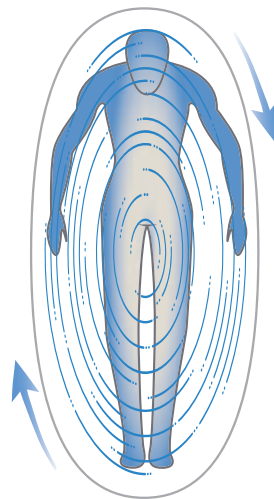

Immergersi nel tempo: ARGA®.

Tempo e acqua hanno in comune molto più di ciò che sembra: entrambi fluiscono armoniosamente all'interno dell'universo di ARGA®, la rivoluzionaria vasca Jacuzzi® pensata per ridefinire il concetto di benessere personale.

Attraverso la **nuova tecnologia Swirlpool™** grazie ai delicati vortici creati da getti d'acqua colorati e alla possibilità di mantenere la temperatura della vasca costante, l'esperienza in ARGA® è multisensoriale e immersiva.

Tecnologia Swirlpool™