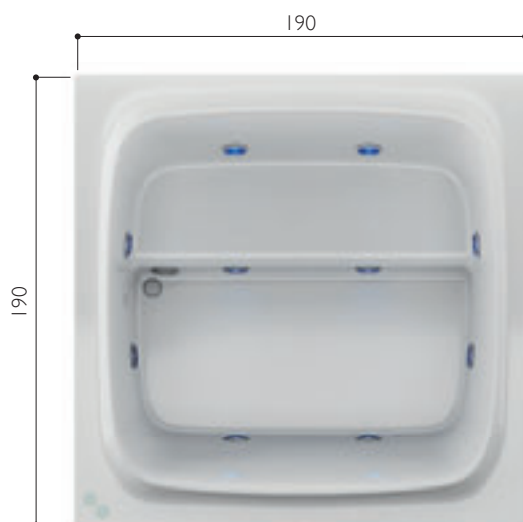

installazione incasso, centro stanza, angolo,
parete, nicchia

peso netto kg 160

profondità vasca al troppopieno cm 39/61

lunghezza alle bocchette cm 159

larghezza massima seduta cm 143

quantità media di acqua per l'idromassaggio L 600