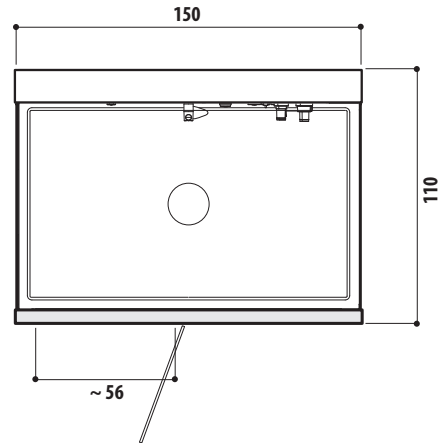

frame in2

cm 150 x 110 x 224h

versioni sinistra/destra

installazione angolo, centro parete, nicchia

altezza minima di installazione cm 240

apertura porta cm 56

incasso a pavimento (piletta) mm 70

Frame in2 centro parete