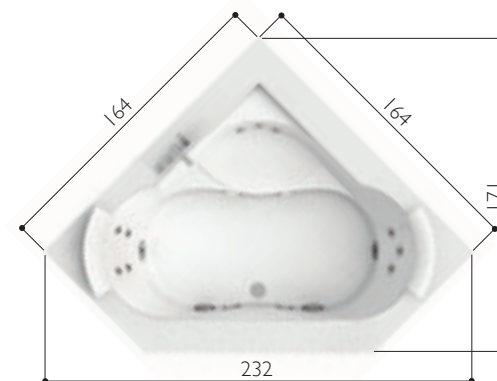

aura corner Corian®

cm 164 x 164 x 60h
versione unica
installazione incasso

peso netto kg 144
profondità vasca al troppopieno cm 39
lunghezza alle bocchette cm 130
larghezza massima seduta cm 110
quantità media d'acqua per l'idromassaggio L 320