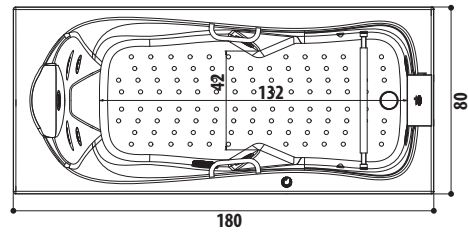

INCLUSIVE PRO
versione sinistra

COMFORT PRO
versione sinistra

SLIM+ PRO
versione sinistra

SLIM PRO
versione sinistra

DUO PRO

DUO PRO Corian®

VASCHE IDROMASSAGGIO

metacrilato colato
(PMMA)
BIANCO LUCIDO