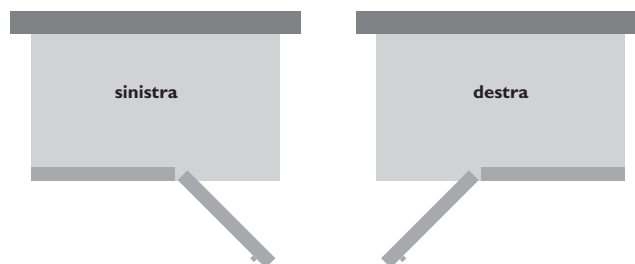

FRAME 100
versione destra

FRAME 120
versione destra

A PARETE