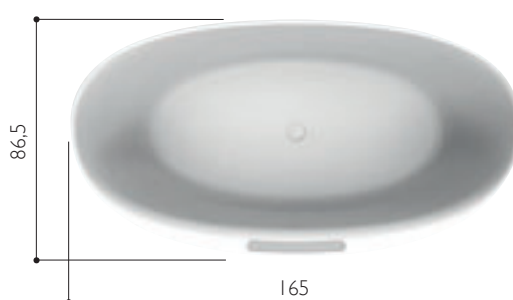

Stile intramontabile e funzionalità si fondono nelle linee morbide di Karina. La vasca ideale per chi desidera godersi la propria esperienza bagno avendo tutto a portata di mano.

Il caratteristico bordo funge da supporto per entrare e uscire più agevolmente dalla vasca e come pratico porta asciugamani.

karina

DOTAZIONI

Troppopieno integrato
Piletta click clack
Sifone

✓ Di serie

Luxecast® bianco satinato

cm 165 x 86,5 x 61h
installazione centro stanza, parete

peso netto kg 155