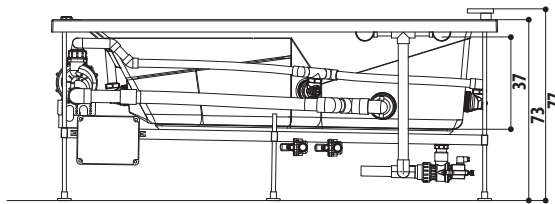

INCLUSIVE PRO
versione sinistra

COMFORT PRO
versione sinistra

SLIM+ PRO
versione sinistra

SLIM PRO
versione sinistra

DUO PRO

DUO PRO Corian®

VASCHE IDROMASSAGGIO

metacrilato colato
(PMMA)
BIANCO LUCIDO