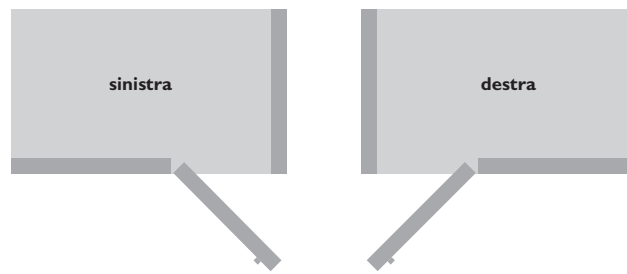

Come selezionare il verso della doccia

Il verso della doccia si identifica dal verso d'apertura della porta:
apertura verso sinistra = versione sinistra
apertura verso destra = versione destra