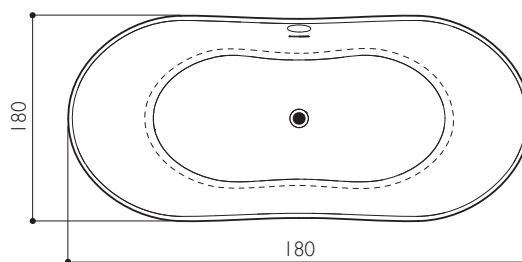

Vasca e lavabo Infinito

 **infinito**

DOTAZIONI

Trotopieno integrato
Piletta click clack
Sifone

✓ Di serie

Techstone® bianco

cm 180 × 80 × 54/63,5h
installazione centro stanza, parete
peso netto kg 115

IMMERGITI IN UNA CORNICE DI BENESSERE.