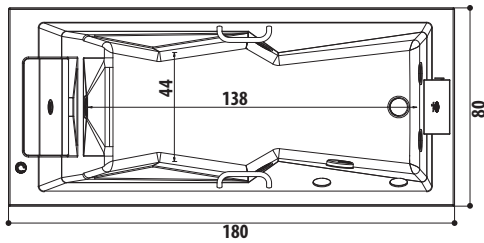

INCLUSIVE PRO
versione sinistra

COMFORT PRO
versione sinistra

SLIM+ PRO
versione sinistra

SLIM PRO
versione sinistra

DUO PRO

DUO PRO Corian®

VASCHE IDROMASSAGGIO

metacrilato colato
(PMMA)
BIANCO LUCIDO