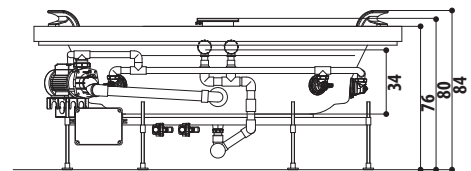

INCLUSIVE PRO
versione sinistra

COMFORT PRO
versione sinistra

SLIM+ PRO
versione sinistra

SLIM PRO
versione sinistra

DUO PRO

DUO PRO Corian®

VASCHE IDROMASSAGGIO

metacrilato colato
(PMMA)
BIANCO LUCIDO