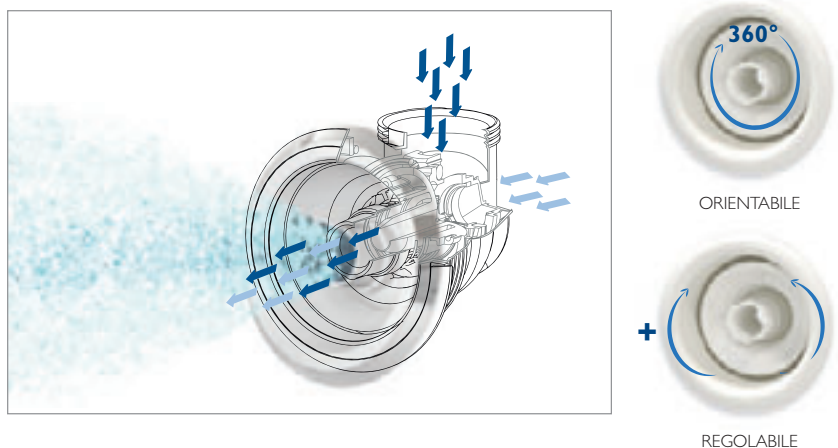

Cambia la direzione dei getti a 360 gradi, per trattare parti del corpo specifiche con la perfetta miscela di aria ed acqua. Ruota i getti per controllarne la potenza o chiuderli completamente.

GUARDA IL VIDEO

Attraverso la **nuova tecnologia Swirlpool™** grazie ai delicati vortici creati da getti d'acqua colorati e alla possibilità di mantenere la temperatura della vasca costante, l'esperienza in ARGA® è multisensoriale e immersiva.

Tecnologia Swirlpool™

L'idroterapia, benessere di getto: Thermal H2O®.

L'eccellenza delle terme con il meglio dell'idromassaggio. Thermal H2O® porta la tua struttura a un livello più alto, grazie ai benefici dell'acqua termale e all'esperienza Jacuzzi® che offrono ai tuoi ospiti un nuovo benessere. Il migliore possibile.

L'idroterapia Jacuzzi® diventa parte integrante della proposta di benessere della tua struttura.

Il perfetto equilibrio tra acqua e aria: Aqualibrium® Thermal H2O®.

La nuova collezione Thermal H2O® si avvale della tecnologia Jacuzzi®, che da anni sperimenta e innova, fino a ideare una collezione di vasche idromassaggio che non solo sia in grado di adattarsi ai trattamenti termali, ma riesca anche a valorizzarli. Ecco allora le bocchette con tecnologia **Aqualibrium®**: getti dal **perfetto bilanciamento tra acqua e aria**, orientabili e regolabili, con un posizionamento appositamente studiato per massaggiare aree specifiche del corpo, esaltando i benefici delle terme.