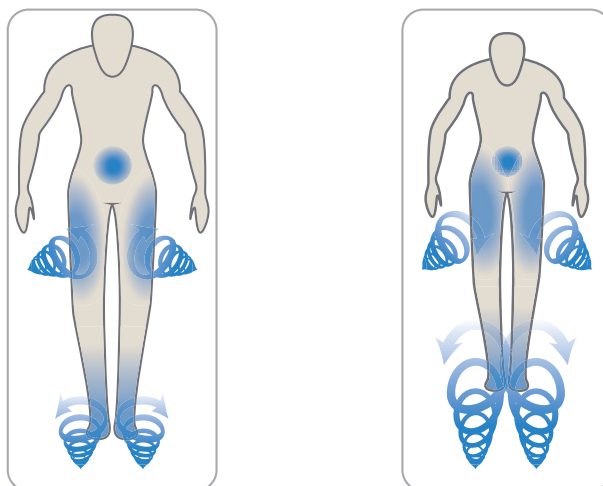

18°C

fino a

Acqua fredda

Facilita il recupero muscolare dopo l’allenamento sportivo.

Un idromassaggio pensato per essere il migliore al mondo.

Se Jacuzzi® è considerato il migliore idromassaggio al mondo, c'è un motivo. Anzi, tanti: ad esempio le bocchette TargetPro™, che sono studiate per massaggiare in modo mirato tutte le parti del corpo grazie a una perfetta miscela di aria e acqua. Hanno potenza e direzione completamente regolabili, per essere efficaci qualunque siano le tue esigenze.

Cambia la direzione dei getti a 360 gradi, per trattare parti del corpo specifiche con la perfetta miscela di aria ed acqua. Ruota i getti per controllarne la potenza o chiuderli completamente.

GUARDA IL VIDEO