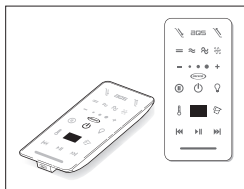

COMANDI

**MUSE,
J-SHA MI**