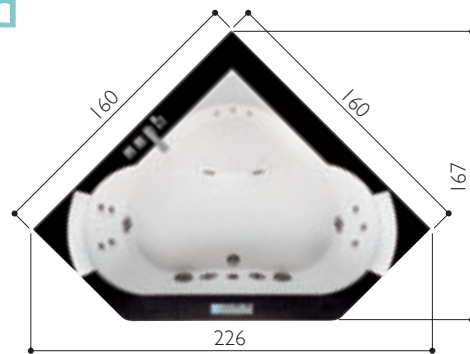

aura corner stone/wood

cm 160 x 160 x 60h
versione unica
installazione incasso, ad angolo (solo versione wood)

peso netto kg:
stone 191 - wood 116
profondità vasca al troppopieno cm 39
lunghezza alle bocchette cm 130
larghezza massima seduta cm 66
quantità media d'acqua per l'idromassaggio L 320