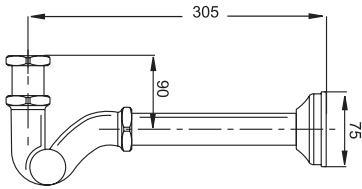

F402CR	CR	29,90

612

Fibre gasket

Уплотнительные кольца

€