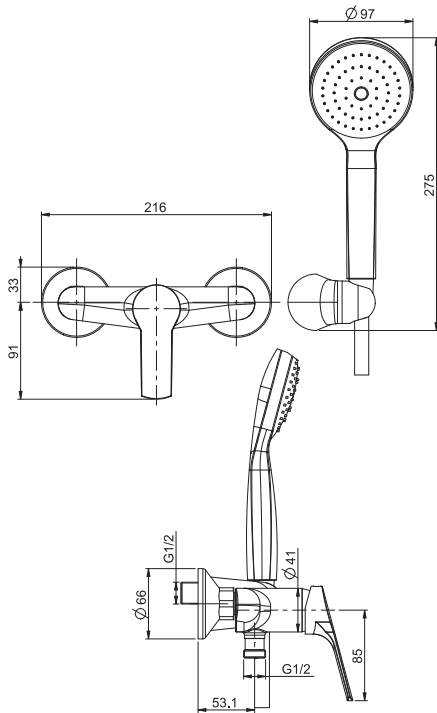

F3765

Exposed shower mixer with shower set

- n. 2 eccentric couplings 1/2"
- Chromalux flexible hose 1500 mm
- shower holder
- ABS handshower with antilimestone nozzles

Смеситель для душа внешнего монтажа с душевым комплектом

- 2 подвода воды 1/2 с эксцентриком
- Гибкий шланг хромолюкс 1500 мм
- держатель для душа
- Ручной душ ABS с защитой от известки анти-кальк

		€
F3765CR	CR	156,00

5	2 kg	23 x 25 x 16 cm

OTHER VERSIONS - ДРУГИЕ ВЕРСИИ

SPARE PARTS - Запасные детали

F2036 € 50,20	F2274 € 53,40

F3763/1

Single lever bath and shower mixer for concealed installation

- exposed part only
- **built-in part to be ordered separately**