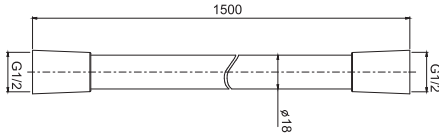

### F5910NS

**Black flexible hose diameter 18 mm**

- high flow rate

**Черный шланг диаметром 18 мм**

- Увеличенный напор воды

€

F5910NS	<b>NS</b>	38,70
---------	-----------	-------