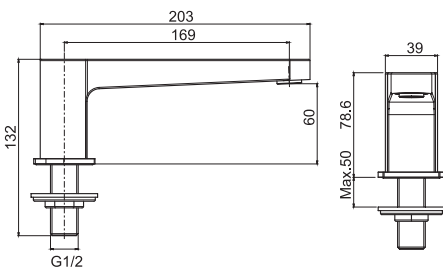

F2400

Deck mounted bath spout

- spout 169 mm

Излив для монтажа к борту ванны

- Излив 169 мм