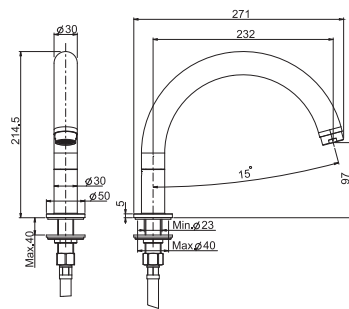

F2158

Deck mounted bath spout

- spout 232 mm