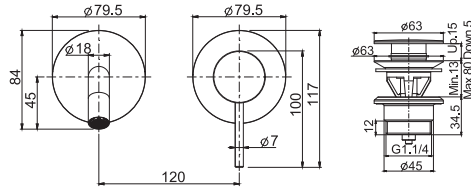

**Смеситель для раковины для настенного монтажа**

- только внешняя часть
- донный клапан click-clack 1 1/4 с переливом
- **внутренняя часть заказывается отдельно**

**SPOUT 160 MM - ИЗЛИВ 160 MM**

**SPOUT 210 MM - ИЗЛИВ 210 MM**