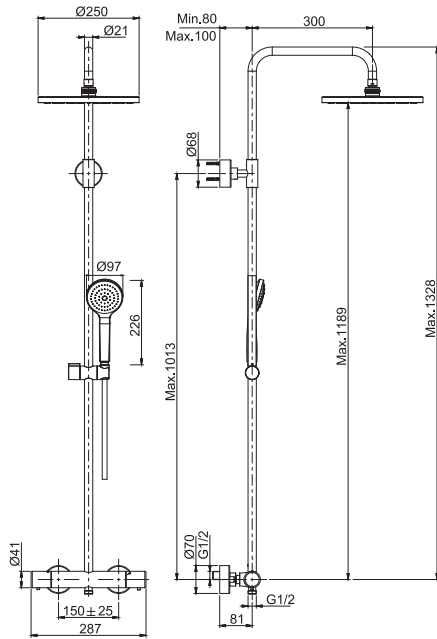

F4925/RP251

Exposed thermostatic shower mixer with shower column, showerhead and shower set

- n. 2 eccentric couplings 1/2"
- **cuttable height column**
- ABS handshower with antilimestone nozzles
- Chromalux flexible hose 1500 mm
- **metal handles**
- COLD BODY

Смеситель для душа термостатический внешнего монтажа с душевой стойкой, верхним душем и душевым комплектом

- 2 подвода воды 1/2 с эксцентриком
- **Обрезная колонна**
- Ручной душ ABS с защитой от извести анти-кальк
- Верхний душ из ABS Ø 250 мм
- Гибкий шланг хромолюкс 1500 мм
- **Металлические ручки**
- ХОЛОДНОЕ ТЕЛО