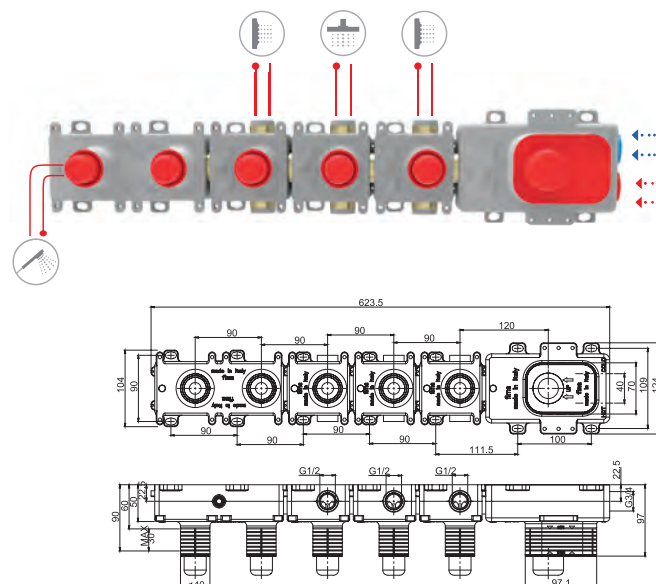

4 OUTLETS
ВЫХОДА

THERMOSTATIC VERSION | ТЕРМОСТАТ

CODE | КОД	€
F2464/1	1.134,00

MECHANICAL VERSION | МЕХАНИЧЕСКОЕ УПРАВЛЕНИЕ

CODE | КОД	€
F2464/1M	1.134,00