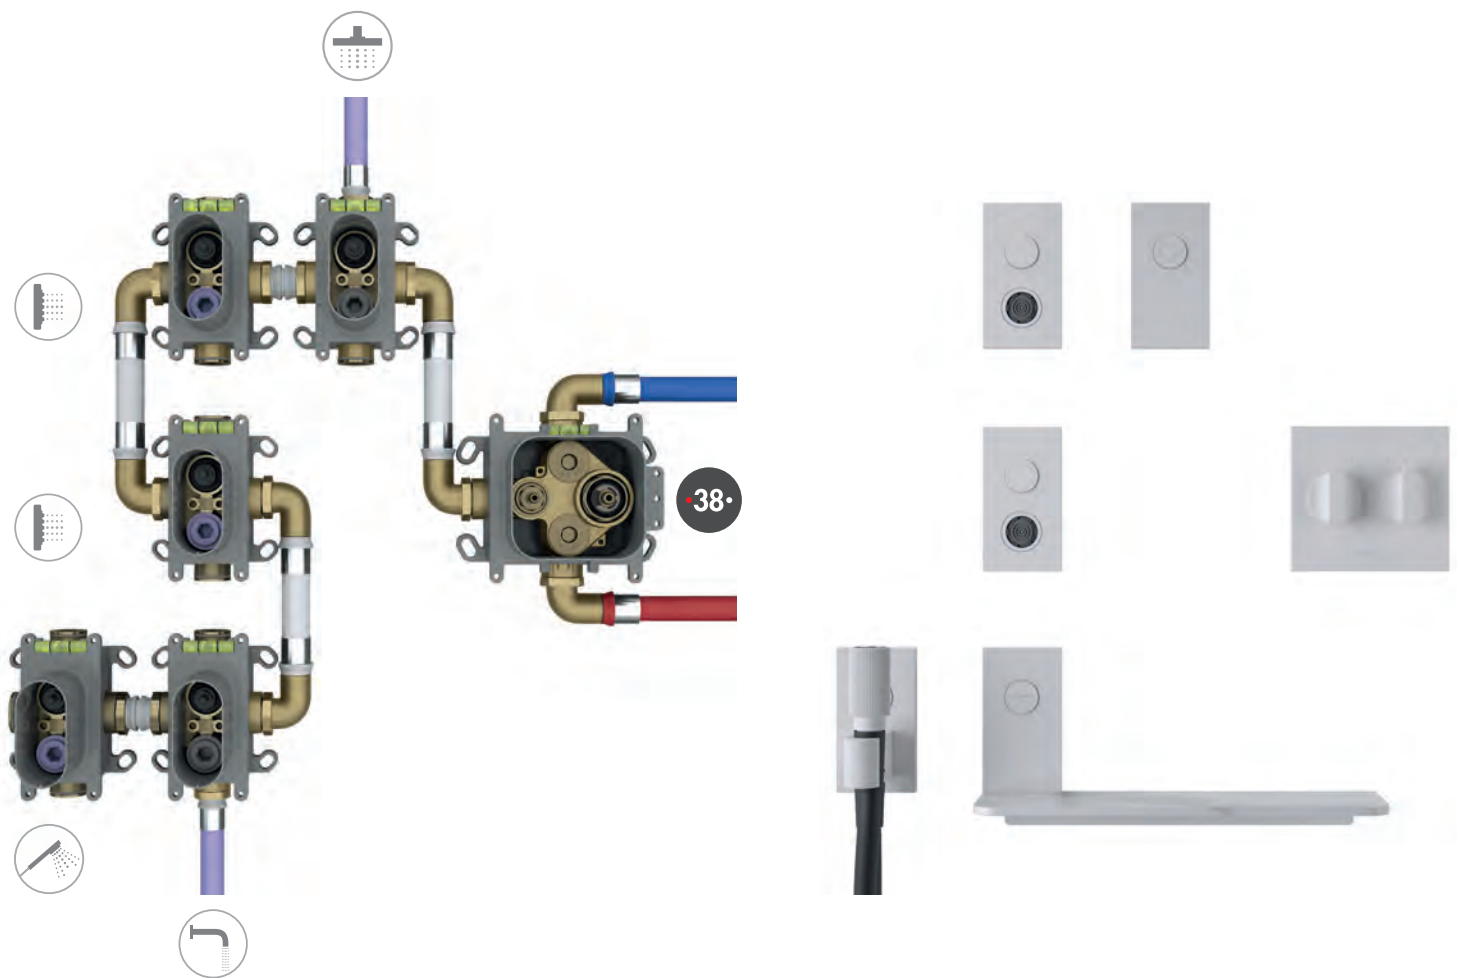

COMPOSE YOUR SHOWER SYSTEM IN FULL FREEDOM. PLACE THE ITEMS WHERE YOU WISH

ПЛАНИРУЙ СВОЮ СИСТЕМУ СВОБОДНО, РАСПОЛОЖИ ЭЛЕМЕНТЫ КАК ТЫ ХОЧЕШЬ

EXAMPLE OF A SYSTEM WITH FREE INSTALLATION 5 OUTLETS /
ПРИМЕР УСТАНОВКИ СИСТЕМЫ НА 5 ИСТОЧНИКОВ

NR. 1 **F4010** THERMOSTATIC BUILT-IN PART
ВНУТРЕННЯЯ ЧАСТЬ ТЕРМОСТАТИЧЕСКАЯ

NR. 5 **F4020** MECHANICAL BUILT-IN PART
ВНУТРЕННЯЯ ЧАСТЬ МЕХАНИЧЕСКАЯ

EXTERNAL PARTS:
ВНЕШНИХ ЧАСТЕЙ:

NR. 2 **F5923** SIDE JET
БОКОВЫЕ ФОРСУНКИ

NR. 1 **F5925** HANDSHOWER WITH SHOWER HOLDER WITH WATER CONNECTION
ДУШ КНАЙПА С ДЕРЖАТЕЛЕМ И ПОДВОДОМ ВОДЫ

NR. 2 **F5922** ON/OFF BUTTON
КНОПКА ON/OFF

NR. 1 **F5921** THERMOSTATIC MIXER FOR CONCEALED INSTALLATION
ТЕРМОСТАТИЧЕСКИЙ ВСТРАИВАЕМЫЙ СМЕСИТЕЛЬ

NR. 1 **6200/50** WALL MOUNTED SHELF 50 CM
ПОЛОЧКА АКССУАРА 50 CM