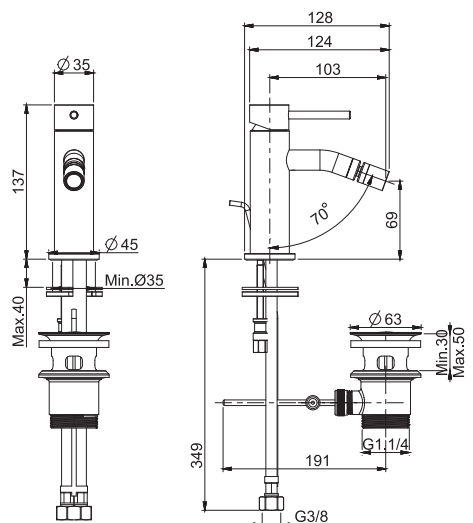

F3032XS

Bidet mixer XS

- n. 2 flexible hoses 370 mm
- pop-up waste 1"1/4
- white and black finishes use click clack pop up waste
- **this product is available without waste (see page 9)**
- **this product is available with click clack pop-up waste (see page 9)**