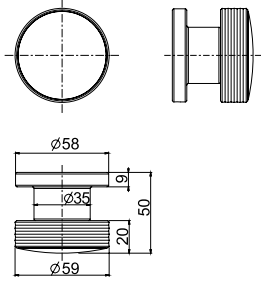

F6104/1

Single hook

• COVER TO BE ORDERED SEPARATELY

Крючок одинарный

• НАКЛАДКА ЗАКАЗЫВАЕТСЯ ОТДЕЛЬНО

	H COLLECTION	€
F6104/1HCR	CR	117,20
F6104/1HSN	SN	193,30
F6104/1HCN	CN	164,00
F6104/1HCS	CS	193,30
F6104/1HBS	BS	164,00
F6104/1HNS	NS	164,00
F6104/1HOR	OR	232,00
F6104/1HOS	OS	251,80

	V COLLECTION	€
F6104/1VCR	CR	102,70
F6104/1VSN	SN	169,50
F6104/1VCN	CN	143,50
F6104/1VCS	CS	169,50
F6104/1VBS	BS	143,50
F6104/1VNS	NS	143,50
F6104/1VOR	OR	203,00
F6104/1VOS	OS	220,80

	X COLLECTION	€
F6104/1XCR	CR	133,60
F6104/1XSN	SN	220,50
F6104/1XCN	CN	187,00
F6104/1XCS	CS	220,50
F6104/1XBS	BS	187,00
F6104/1XNS	NS	187,00
F6104/1XOR	OR	264,60
F6104/1XOS	OS	287,30

Required item to be ordered separately

Данная позиция обязательно заказывается отдельно

CHROM ХРОМ	WHITE MATT БЕЛЫЙ МАТОВЫЙ	BLACK MATT ЧЕРНЫЙ МАТОВЫЙ	WHITE MARBLE БЕЛЫЙ МРАМОР	BLACK MARBLE ЧЕРНЫЙ МРАМОР
C11N 22,30	C12N 24,60	C13N 24,60	C14N 96,50	C15N 96,50
GOLD ЗОЛОТО	BRUSHED GOLD БРАШИРОВАННОЕ ЗОЛОТО	BRUSHED NICKEL БРАШИРОВАННОЕ НИКЕЛЬ	BLACK CHROME ХРОМ ЧЕРНЫЙ	BRUSHED BLACK CHROME БРАШИРОВАННОЕ ЧЕРНЫЙ
C16N 48,00	C18N 52,70	C19N 36,90	C110N 29,10	C111N 36,90