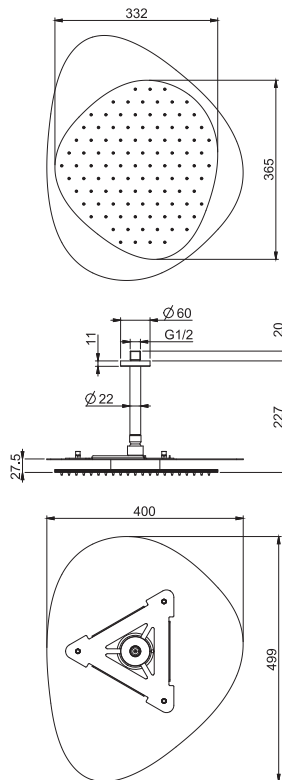

F2653

Ceiling mounted stainless steel showerhead Cloud

- anti-limestone nozzles
- ceiling mounted bracket mm 150 - 1/2"
- red and white LED lights
- power transformer inc. 100 - 240V AC 50/60 Hz 2.0A
- the different finishings refer to the upper plate

Потолочный душ из нержавеющей стали Cloud

- анти-кальк диффузоры
- Держатель для потолочного монтажа 150 мм - 1/2"
- СВЕТ подсветка белый-красный
- Электронный блок 100 - 240V AC 50/60 Hz 2.0A
- указанные покрытия относятся к верхней пластине

€

F2653CR BS 2.062,20