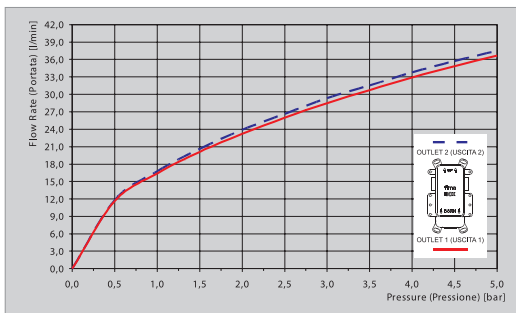

STANDARD CARTRIDGE Ø42 | КАРТРИДЖ СТАНДАРТНЫЙ Ø42