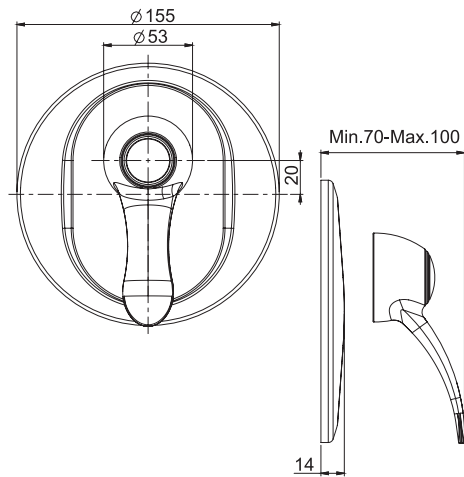

F3309/1 - F3369/1

Single lever bath and shower mixer for concealed installation

- exposed part only
- metal plate
- **built-in part to be ordered separately**

Встроенный смеситель для душа

- только внешняя часть
- Пластина из Металлические
- **внутренняя часть заказывается отдельно**

		€
F3309/1CR	CR	131,30
F3309/1SN	SN	216,90
F3309/1OR	OR	260,20
F3309/1OS	OS	282,30
F3309/1BR	BR	216,90
F3309/1RA	RA	216,90

		€
F3369/1CR	CR	154,70
F3369/1SN	SN	255,30
F3369/1OR	OR	306,30
F3369/1OS	OS	332,70
F3369/1BR	BR	255,30
F3369/1RA	RA	255,30

SPARE PARTS - Запасные детали

F2001
€ 51,50

Required item to be ordered separately

Данная позиция обязательно заказывается отдельно

Built-in part

внутренняя часть

		€
F2542CR	CR	56,50
F2542SN	SN	99,00
F2542OR	OR	120,30
F2542OS	OS	121,40
F2542BR	BR	99,00
F2542RA	RA	99,00