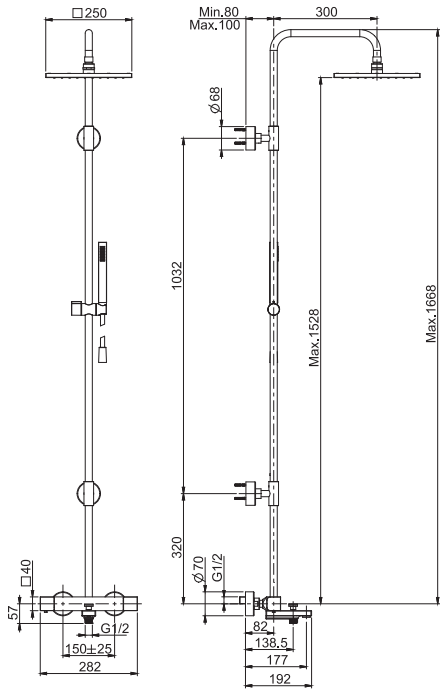

F4954/Q255

Exposed thermostatic bath mixer with shower column, showerhead and shower set

- n. 2 eccentric couplings 1/2"
- anti limestone brass showerhead 250X250mm
- ABS handshower with antilimestone nozzles
- **metal handles**
- Chromalux flexible hose 1500 mm
- COLD BODY

Термостатический смеситель на ванну внешний с душевой стойкой, верхним душем и душевым комплектом

- 2 подвода воды 1/2 с эксцентриком
- Верхний душ из латуни 250X250
- Ручной душ ABS с защитой от известки анти-кальк
- **Металлические ручки**
- Гибкий шланг хромолюкс 1500 мм
- ХОЛОДНОЕ ТЕЛО

€

F4954/Q255CR	CR	1.320,20
F4954/Q255SN	SN	2.178,30
F4954/Q255BS	BS	1.848,30
F4954/Q255NS	NS	1.848,30

SPARE PARTS - Запасные детали

F2244
€ 12,00

F2289
€ 137,60

F2290
€ 48,70