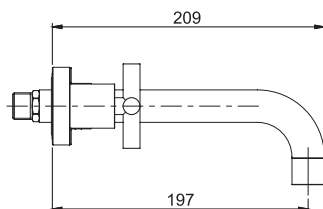

### Смеситель для раковины на 3 отверстия настенный

- только внешняя часть
- донный клапан click-clack 1"1/4 с переливом
- **внутренняя часть заказывается отдельно**