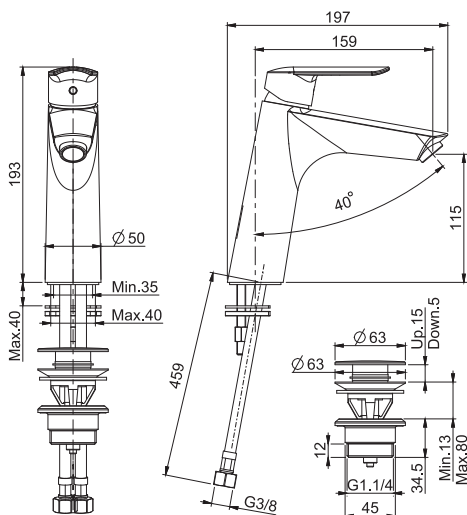

Смеситель на раковину

- Излив 159 мм
- с двумя гибкими шлангами 370 мм
- донный клапан click-clack 1"1/4 с переливом
- **Этот продукт доступен без донного клапана (См. страницу 9)**