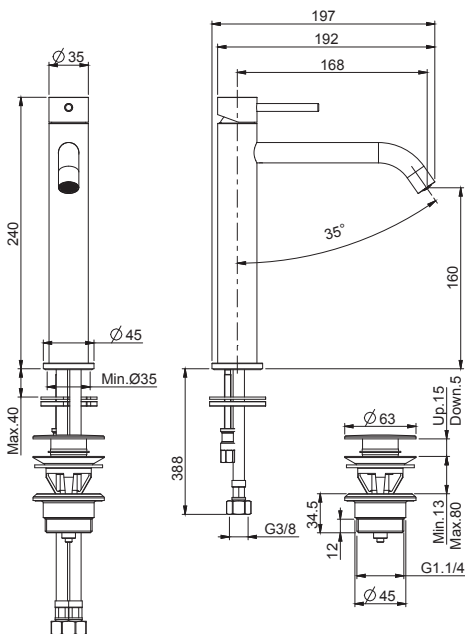

€
F3031LXSCR	CR	292,20
F3031LXSSN	SN	482,40
F3031LXSCN	CN	409,50
F3031LXSCS	CS	482,40
F3031LXSBS	BS	409,50
F3031LXSNS	NS	409,50
F3031LXSOR	OR	578,70
F3031LXSOS	OS	628,50
F3031LXSBR	BR	482,40
F3031LXSRA	RA	482,40

OTHER VERSIONS - ДРУГИЕ ВЕРСИИ

SPARE PARTS - Запасные детали