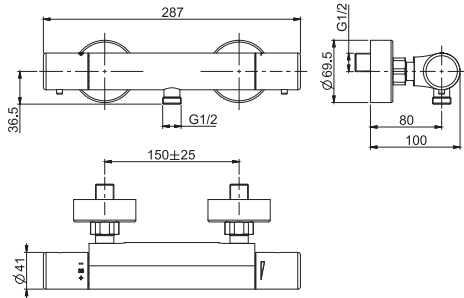

F4275/1

Exposed thermostatic shower mixer without shower set WITH METAL HANDLES

- n. 2 eccentric couplings 1/2"
- water saving 50%
- COLD BODY

Термостатический смеситель внешнего монтажа без душевого комплекта С МЕТАЛЛИЧЕСКИМИ РУЧКАМИ

- 2 подвода воды 1/2 с эксцентриком
- Кнопка ограничения напора на 50%
- ХОЛОДНОЕ ТЕЛО