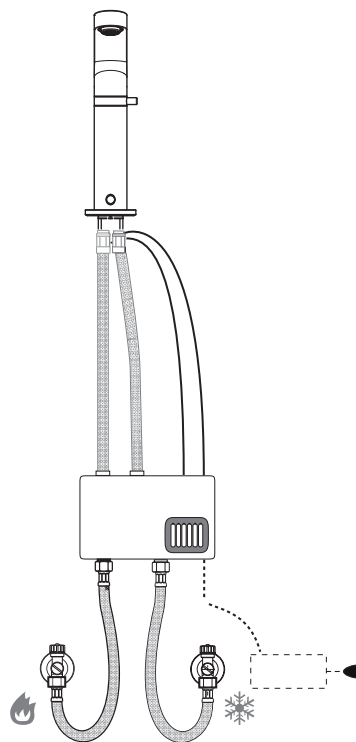

**BATTERY SUPPLY
ПИТАНИЕ ОТ БАТАРЕИ**

**BATTERY SUPPLY AND ELECTRICITY SUPPLY
ПИТАНИЕ ОТ БАТАРЕИ И ЭЛЕКТРИЧЕСКОЙ СЕТИ**

- WATER
  ВОДА
- ELECTRICAL CONNECTOR
  ЭЛЕКТРИЧЕСКИЕ ПОДКЛЮЧЕНИЯ
- CONNECTION BOX - LASER SENSOR
  СОЕДИНЕНИЕ КЕЙС-СЕНСОП
- POWER SUPPLY
  БЛОК ПИТАНИЯ
- BATTERY
  АЛКАЛИНОВЫХ БАТАРЕЕК

Required item for electricity system installation

1. **Power supply for 230V electricity connection**
2. power supply for 230V electricity connection

При подключении продукта к электрической сети дополнительно приобретается

1. **Трансформатор для питания от сети 230V**
2. соединительный кабель между блоками

€

F4922 137,70