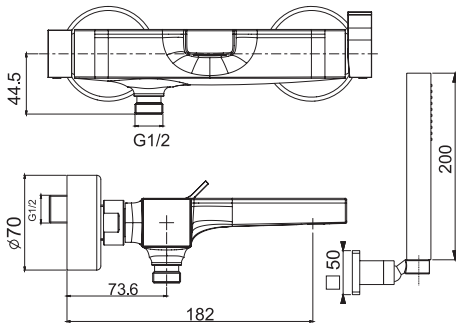

F3964

Exposed bath mixer with shower set

- n. 2 eccentric couplings 1/2"
- diverter
- Chromalux flexible hose 1500 mm
- shower holder
- ABS handshower with antilimestone nozzles

Смеситель внешнего монтажа на ванну с душевым комплектом

- 2 подвода воды 1/2 с эксцентриком
- переключатель
- Гибкий шланг хромолюкс 1500 мм
- держатель для душа
- Ручной душ ABS с защитой от извести анти-кальк

		€
F3964CR	CR	475,90
F3964SN	SN	872,50
F3964CN	CN	735,60
F3964CS	CS	872,60
F3964BS	BS	735,60
F3964NS	NS	735,60
F3964OR	OR	1.047,00
F3964OS	OS	1.136,90
F3964BR	BR	872,50
F3964RA	RA	872,50

SPARE PARTS - Запасные детали

F2224 € 58,20	F2226 € 53,20	F2283 € 21,90

F3964/4

Floor mounted bath mixer

- high floor/aerator 848 mm
- Chromalux flexible hose 1500 mm
- ABS handshower with antilimestone nozzles
- rotation tolerance up to 25°
- **built-in part to be ordered separately**

Смеситель для ванны напольный

- Высота от пола до аэратора 848мм
- Гибкий шланг хромолюкс 1500 мм
- Ручной душ ABS с защитой от извести анти-кальк
- Регулировка поворота до 25°
- **внутренняя часть заказывается отдельно**