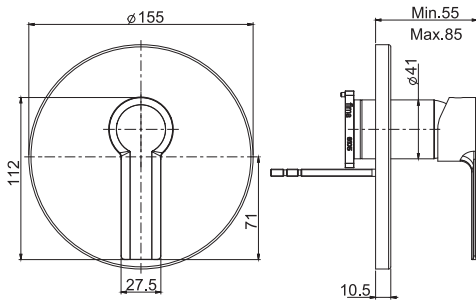

F3139X1

Single lever bath and shower mixer for concealed installation

- exposed part only
- **built-in part to be ordered separately**

Встроенный смеситель для душа

- только внешняя часть
- **внутренняя часть заказывается отдельно**