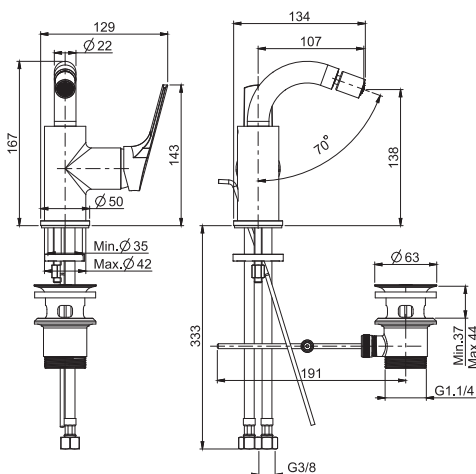

Смеситель для биде

- с двумя гибкими шлангами 370 мм
- вращающийся излив
- Донный клапан 1"1/4
- **Этот продукт доступен без донного клапана (См. страницу 9)**
- **Этот продукт доступен с донным клапаном click-clack (См. Страницу9)**