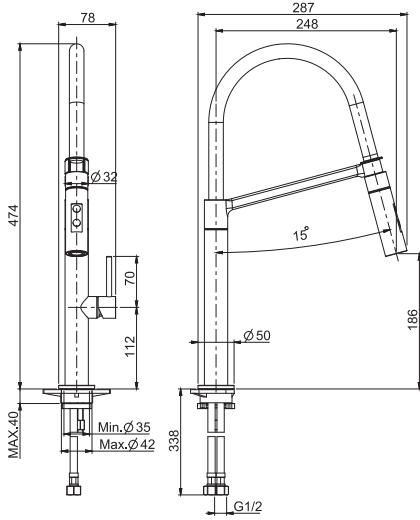

F7047/2

Kitchen mixer Flexi

- n. 2 flexible hoses 370 mm
- swivel spout
- ABS extractable handshower
- black silicone hose for extractable handshower

Смеситель для кухни Flexi

- с двумя гибкими шлангами 370 мм
- вращающийся излив
- выдвижная ручная лейка ABS
- трубка из силикона для вытяжного ручного душа в чёрном цвете

€

F7047/2CR	CR	515,80
F7047/2SN	SN	851,10
F7047/2BS	BS	722,70
F7047/2NS	NS	722,70

2,55 kg

28 x 68 x 12 cm

SPARE PARTS - Запасные детали

F2284
€ 99,90

F2379
€ 65,60