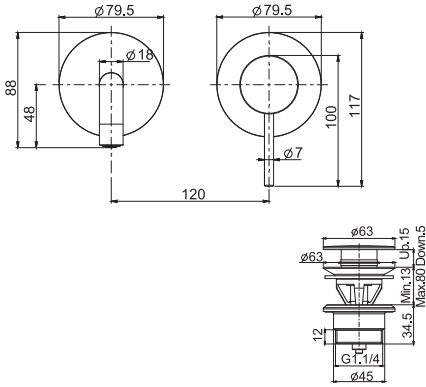

F3051NLX9 - F3051NZX9

Wall mounted wash basin mixer

- exposed part only
- 1"1/4 brass click clack pop-up waste
- **built-in part to be ordered separately**

Смеситель для раковины для настенного монтажа

- только внешняя часть
- донный клапан click-clack 1"1/4 с переливом
- **внутренняя часть заказывается отдельно**