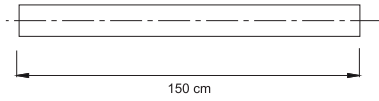

### подводящая труба хромалюкс, отрезная

- длина 1500 мм
- подходит для всех душей серий Moove и Nu
- ОПЦИОНАЛЬНЫЙ АРТИКУЛ, ЗАКАЗЫВАЕТСЯ ОТДЕЛЬНО (приобретается на замену силиконовой трубке в комплекте поставки)