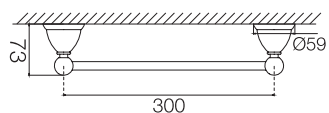

F6040/30

Towel holder 30 cm

Полотенцедержатель 30 см

€

F6040/30CR	CR	141,20
F6040/30SN	SN	233,20
F6040/30OR	OR	279,60
F6040/30OS	OS	303,60
F6040/30BR	BR	233,20
F6040/30RA	RA	233,20