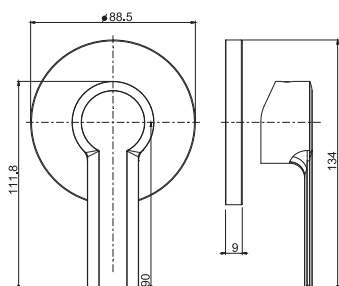

F3133/1

Single lever bath and shower mixer for concealed installation

- exposed part only
- built-in part to be ordered separately