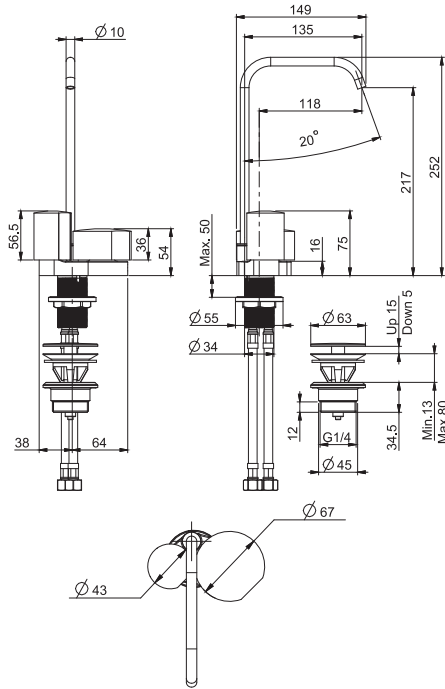

- **РУЧКИ ПРОДАЮТСЯ ОТДЕЛЬНО**
- с двумя гибкими шлангами 370 мм
- вращающийся излив Ø 10мм
- донный клапан click-clack 1"1/4 с переливом

ЧТОБЫ УКОМПЛЕКТОВАТЬ ЭТО ИЗДЕЛИЕ ЗАКАЖИТЕ 1 РУЧКУ S1 И 1 РУЧКУ S2