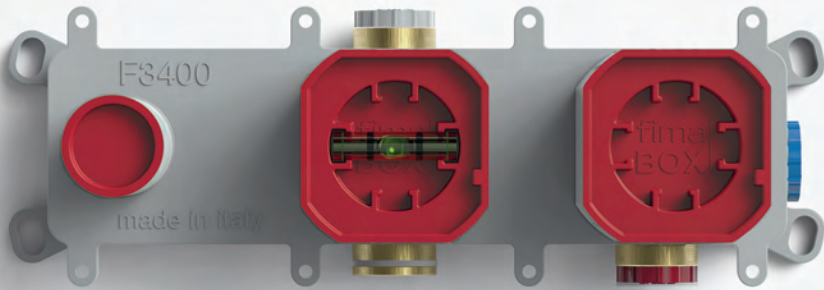

FIMABASINBOX

Fimashower**box**