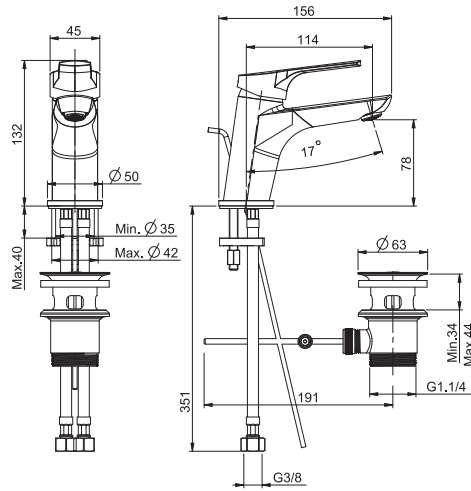

**Смеситель на раковину**

- с двумя гибкими шлангами 370 мм
- Донный клапан 1"1/4
- **Этот продукт доступен без донного клапана (См. страницу 9)**
- **Этот продукт доступен с донным клапаном click-clack (См. Страницу9)**