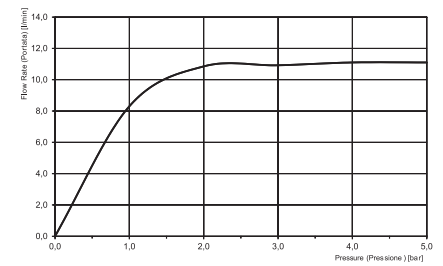

€

F2947/2INOX

INOX

328,60