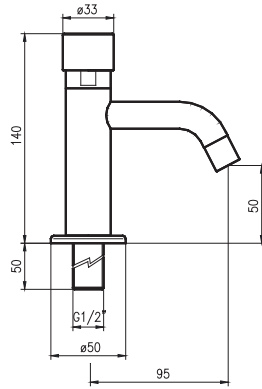

F5181XS

Self-closing pillar tap

- Self-closing time 15 secs at 3 bars
- 6 l/min flow rate
- cold water only