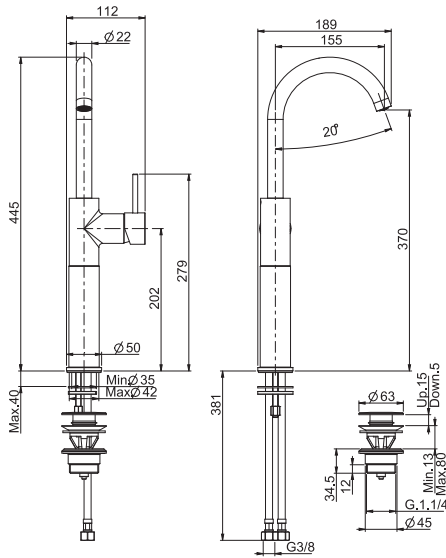

F3041/H

Wash basin mixer

- swivel spout
- n. 2 flexible hoses 560 mm
- 1"1/4 brass click clack pop-up waste
- white and black finishes use click clack pop up waste
- **this product is available without waste (see page 9)**