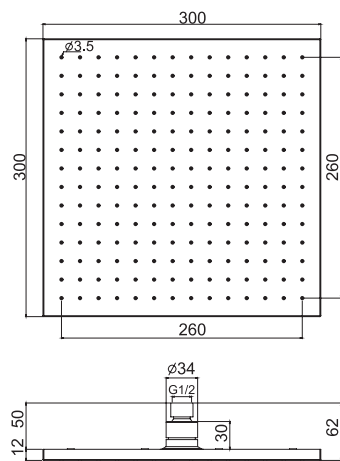

F2216/2

Brass showerhead

- 300x300 mm