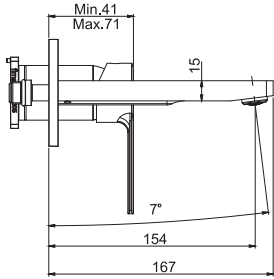

SPOUT 160 MM - ИЗЛИВ 160 MM