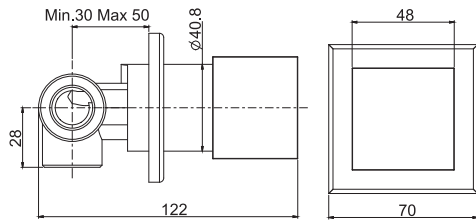

F3963/2

2 outlets diverter

- one inlet/two outlets

NOTE: this item is complete: built-in + exposed parts

переключатель на 2 источника

- один вход/два вывода

Примечание: В комплект поставки этого продукта уже включены как внешние, так и внутренние части

		€
F3963/2CR	CR	263,10
F3963/2SN	SN	434,10
F3963/2BS	BS	368,70
F3963/2NS	NS	368,70

SPARE PARTS - Запасные детали

F2258
€ 206,20

F3523/1

Volume control valve 1/2"

- exposed part only
- **built-in part to be ordered separately**