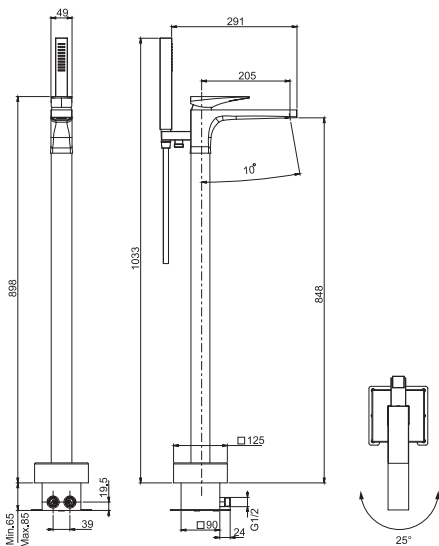

€
F3964/4CR	CR	1.538,50
F3964/4SN	SN	2.538,80
F3964/4CN	CN	2.155,40
F3964/4CS	CS	2.538,30
F3964/4BS	BS	2.155,40
F3964/4NS	NS	2.155,40
F3964/4OR	OR	3.046,20
F3964/4OS	OS	3.307,60
F3964/4BR	BR	2.538,80
F3964/4RA	RA	2.538,80

SPARE PARTS - Запасные детали

F2283 € 21,90	F2422 € 58,10

Suggested item to be ordered separately

Данная позиция заказывается отдельно

Built-in part

внутренняя часть

	€
F2301	244,40