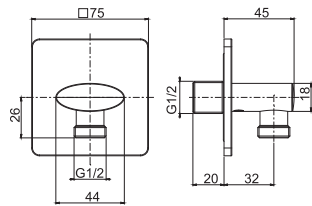

**F2368**

Water connection 1/2"

Подвод воды 1/2

€

F2368CR	<b>CR</b>	114,40
---------	-----------	--------

**F2287**

Brass shower holder with water connection 1/2"

Держатель для душа из латуни с подводом воды 1/2