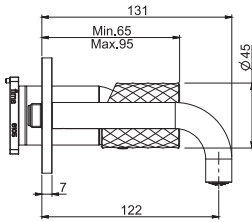

F3051NSX9

Wall mounted wash basin mixer

- exposed part only
- spout 120 mm
- 1"1/4 brass click clack pop-up waste
- **built-in part to be ordered separately**