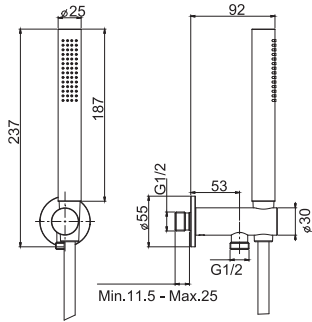

- Chromalux flexible hose 1500 mm
- wall shower holder with water connection
- ABS handshower with antilimestone nozzles

**Душевой комплект**

- Гибкий шланг хромалюкс 1500 мм
- Настенный кронштейн с водоснабжением
- Ручной душ ABS с защитой от извести анти-кальк