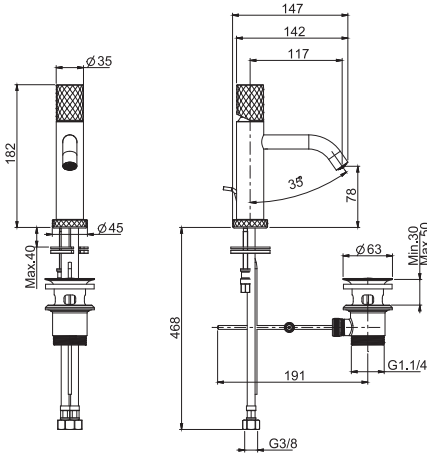

**Смеситель на раковину XS**

- с двумя гибкими шлангами 370 мм
- Донный клапан 1"1/4
- Для изделий в белом и чёрном цвете донный клапан click-clack
- **Этот продукт доступен без донного клапана (См. страницу 9)**
- **Этот продукт доступен с донным клапаном click-clack (См. Страницу9)**