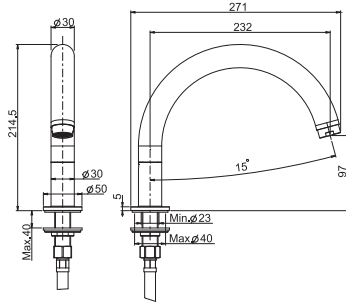

F2158

Deck mounted bath spout

- spout 230 mm