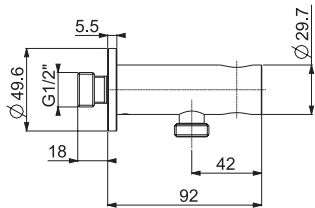

F2287CR	CR	85,10
F2287SN	SN	140,40
F2287CN	CN	119,20
F2287CS	CS	140,40
F2287BS	BS	119,20
F2287NS	NS	119,20
F2287OR	OR	168,70
F2287OS	OS	183,10
F2287BR	BR	140,40
F2287RA	RA	140,40

F5905

Brass shower holder with water connection 1/2"

Держатель для душа из латуни с подводом воды 1/2

€