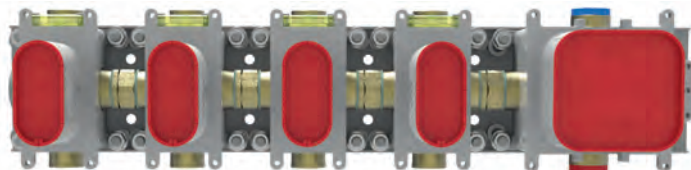

EXIT ..... **4** OUTLETS
ВЫХОДА

CODE | КОД €
F5934 1.541,10