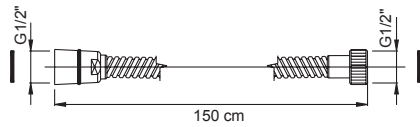

F2021

Brass braided flexible hose

- 1500 mm length