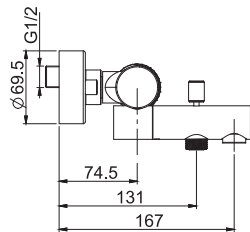

F3034/1

Exposed bath mixer without shower set

- n. 2 eccentric couplings 1/2"
- diverter