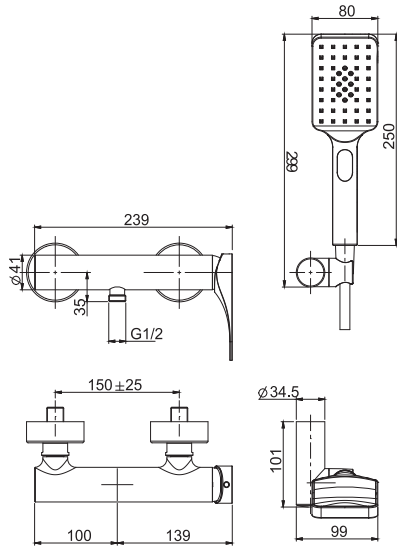

F3735

Exposed shower mixer with shower set

- n. 2 eccentric couplings 1/2"
- Chromalux flexible hose 1500 mm
- shower holder
- ABS handshower with antilimestone nozzles
- white and black finishes use handshower F2067

Смеситель для душа внешнего монтажа с душевым комплектом

- 2 подвода воды 1/2 с эксцентриком
- Гибкий шланг хромалюкс 1500 мм
- держатель для душа
- Ручной душ ABS с защитой от извести анти-кальк
- покрытия белый и чёрный с ручным душем F2067

€

F3735CR	CR	370,30
F3735BS	BS	518,50
F3735NS	NS	518,50

SPARE PARTS - Запасные детали

F2036/1
€ 50,20

F2274/1
€ 53,40

F3735/1

Exposed shower mixer without shower set

- n. 2 eccentric couplings 1/2"

Смеситель для душа внешнего монтажа без душевого комплекта

- 2 подвода воды 1/2 с эксцентриком

€

F3735/1CR	CR	334,00
F3735/1BS	BS	467,70
F3735/1NS	NS	467,70