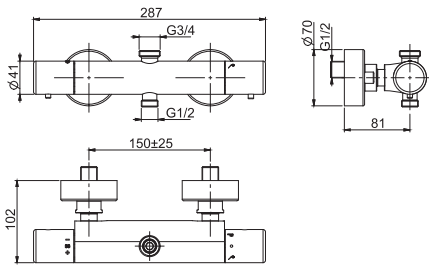

F4285/1

Exposed thermostatic shower mixer without shower set WITH METAL HANDLES

- n. 2 eccentric couplings 1/2"
- diverter
- upper outlet only
- lower outlet
- COLD BODY

Термостатический смеситель внешнего монтажа без душевого комплекта С МЕТАЛЛИЧЕСКИМИ РУЧКАМИ

- 2 подвода воды 1/2 с эксцентриком
- переключатель
- верхний вывод
- нижний вывод
- ХОЛОДНОЕ ТЕЛО

		€
F4285/1CR	CR	442,00
F4285/1SN	SN	767,50
F4285/1CN	CN	646,90
F4285/1CS	CS	767,50
F4285/1BS	BS	646,90
F4285/1NS	NS	646,90
F4285/1OR	OR	921,10
F4285/1OS	OS	950,20
F4285/1BR	BR	767,50
F4285/1RA	RA	767,50

8

2,3 kg

15 x 38 x 9 cm

SPARE PARTS - Запасные детали

F2289
€ 137,60

F2290
€ 48,70

F4095

Exposed thermostatic shower mixer with shower set

- n. 2 eccentric couplings 1/2"
- Chromalux flexible hose 1500 mm
- shower holder
- ABS handshower with antilimestone nozzles
- COLD BODY

Термостатический смеситель внешнего монтажа с душевым комплектом

- 2 подвода воды 1/2 с эксцентриком
- Гибкий шланг хромалюкс 1500 мм
- держатель для душа
- Ручной душ ABS с защитой от известки анти-кальк
- ХОЛОДНОЕ ТЕЛО