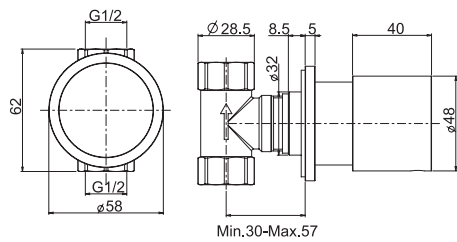

F3243/1

Volume control valve 1/2"

- exposed part only
- **built-in part to be ordered separately**

Клапан контроля 1/2

- только внешняя часть
- **внутренняя часть заказывается отдельно**

€

F3243/1CR **CR** 152,60

SPARE PARTS - Запасные детали

F2042AF
€ 23,20

Required item to be ordered separately

Данная позиция обязательно заказывается отдельно

Built-in part

внутренняя часть

€

F2220

68,70