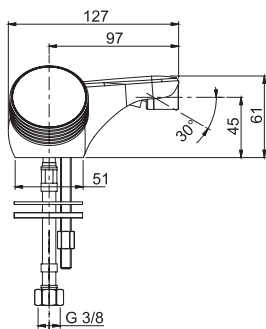

### Смеситель для биде

- НАКЛАДКИ ЗАКАЗЫВАЮТСЯ ОТДЕЛЬНО
- с двумя гибкими шлангами 370 мм
- донный клапан click-clack 1"1/4 с переливом