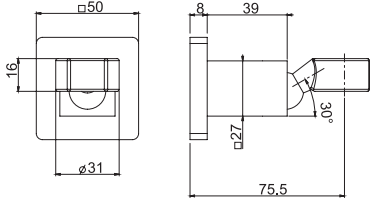

F2204

Brass shower holder

Держатель для душа из латуни

€