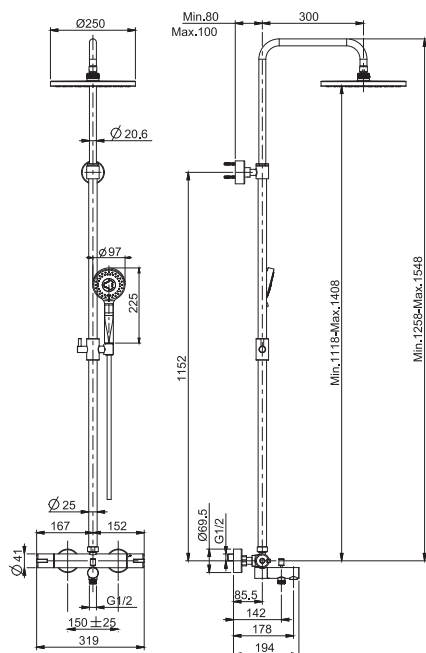

F3154/RP259

Exposed mechanical bath mixer with shower column, showerhead and shower set

- n. 2 eccentric couplings 1/2"
- adjustable height column
- mechanical column
- ABS showerhead Ø 250 mm
- ABS handshower with antilimestone nozzles
- **ABS handles**
- diverter
- Chromalux flexible hose 1500 mm

Смеситель механический внешнего монтажа с душевой стойкой, верхним душем и душевым комплектом

- 2 подвода воды 1/2 с эксцентриком
- регулируемая высота
- механическая душевая штанга
- Верхний душ из ABS Ø 250 мм
- Ручной душ ABS с защитой от известки анти-кальк
- **Металлические ручки**
- переключатель
- Гибкий шланг хромолюкс 1500 мм