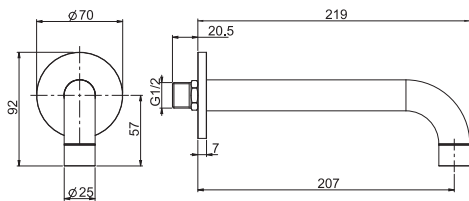

F2929

Wall mounted bath spout

- spout 207 mm
- 1/2" thread

Излив для настенного монтажа к борту ванны

- Излив 207 мм
- резьба 1/2

€