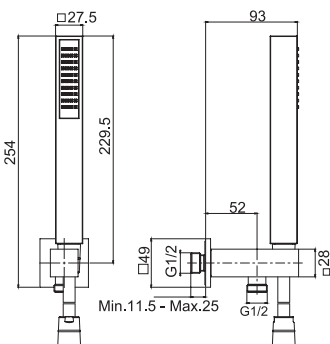

**F2438/2****Exposed shower set**

- wall shower holder with water connection
- ABS handshower with antilimestone nozzles
- Chromalux flexible hose 1500 mm

**Душевой комплект**

- Настенный кронштейн с водоснабжением
- Ручной душ ABS с защитой от извести анти-кальк
- Гибкий шланг хромалюкс 1500 мм