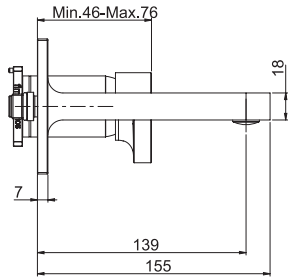

F3951X5 - F3951LX5

Wall mounted wash basin mixer

- exposed part only
- ABS plate
- 1"1/4 brass click clack pop-up waste
- **built-in part to be ordered separately**

Смеситель для раковины для настенного монтажа

- только внешняя часть
- Пластина из ABS
- донный клапан click-clack 1"1/4 с переливом
- **внутренняя часть заказывается отдельно**

spout 140 mm - излив 140 MM

		€
F3951X5CR	CR	373,70
F3951X5SN	SN	615,40
F3951X5BS	BS	521,90
F3951X5NS	NS	521,90

spout 140 mm - излив 190 MM

		€
F3951LX5CR	CR	423,20
F3951LX5SN	SN	697,00
F3951LX5BS	BS	594,10
F3951LX5NS	NS	594,10

6

1,75 kg

19 x 38 x 9 cm

SPARE PARTS - Запасные детали

F2036
€ 50,20

F2693
€ 10,40

Required item to be ordered separately

Данная позиция обязательно заказывается отдельно

Built-in part

внутренняя часть

F3600	202,00	€