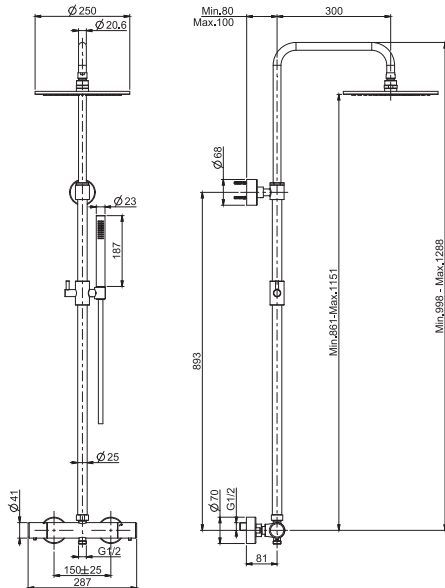

F4285/R256

Exposed thermostatic shower mixer with shower column, showerhead and shower set

- n. 2 eccentric couplings 1/2"
- adjustable height column
- brass handshower with antilimestone nozzles
- brass showerhead Ø 250 mm
- Chromalux flexible hose 1500 mm
- **metal handles**
- water saving 50%
- COLD BODY

Смеситель для душа термостатический внешнего монтажа с душевой стойкой, верхним душем и душевым комплектом

- 2 подвода воды 1/2 с эксцентриком
- регулируемая высота
- Ручной душ из латуни с защитой от известки анти-кальк
- Верхний душ из латуни Ø 250 mm
- Гибкий шланг хромолюкс 1500 мм
- **Металлические ручки**
- Кнопка ограничения напора на 50%
- ХОЛОДНОЕ ТЕЛО

		€
F4285/R256CR	CR	1.137,80
F4285/R256SN	SN	1.877,40
F4285/R256CN	CN	1.592,90
F4285/R256CS	CS	1.877,40
F4285/R256BS	BS	1.592,90
F4285/R256NS	NS	1.592,90
F4285/R256OR	OR	2.252,80
F4285/R256OS	OS	2.446,30
F4285/R256BR	BR	1.877,40
F4285/R256RA	RA	1.877,40

6,2 kg
31 x 10 x 108 cm

SPARE PARTS - Запасные детали

F2289
€ 137,60
F2290
€ 48,70

F4285S

Exposed thermostatic shower mixer with shower column

- n. 2 eccentric couplings 1/2"
- adjustable height column
- water saving 50%
- diverting handle
- COLD BODY
- **metal handles**

Смеситель для душа термостатический внешнего монтажа с душевой стойкой

- 2 подвода воды 1/2 с эксцентриком
- регулируемая высота
- Кнопка ограничения напора на 50%
- Переключатель на ручке
- ХОЛОДНОЕ ТЕЛО
- **Металлические ручки**