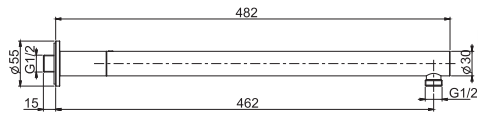

F5913

Wall mounted bracket Still mm 400 - 1/2"

Держатель для монтажа на стену Still 400
мм-1/2

€

F5913CR	CR	187,40
F5913SN	SN	317,00
F5913BS	BS	268,90
F5913NS	NS	268,90