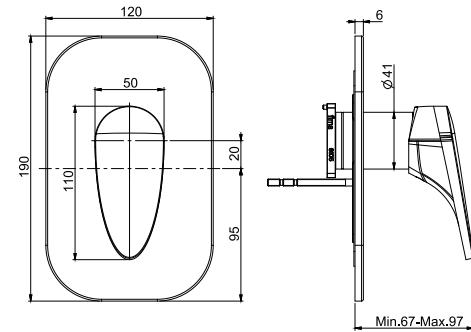

F3919X1

Single lever bath and shower mixer for concealed installation

- exposed part only
- metal plate
- **built-in part to be ordered separately**

Встроенный смеситель для душа

- только внешняя часть
- Пластина из Металлические
- **внутренняя часть заказывается отдельно**