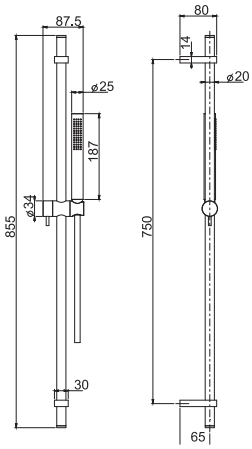

F2150

Brass sliding rail

- ABS handshower with antilimestone nozzles
- Chromalux flexible hose 1500 mm

Душевая штанга из латуни

- Ручной душ ABS с защитой от известки анти-кальк
- Гибкий шланг хромолюкс 1500 мм

€

F2150CR	CR	248,60
F2150SN	SN	410,00
F2150CN	CN	348,10
F2150CS	CS	410,00
F2150BS	BS	348,10
F2150NS	NS	348,10
F2150OR	OR	492,20
F2150OS	OS	534,30
F2150BR	BR	410,00
F2150RA	RA	410,00