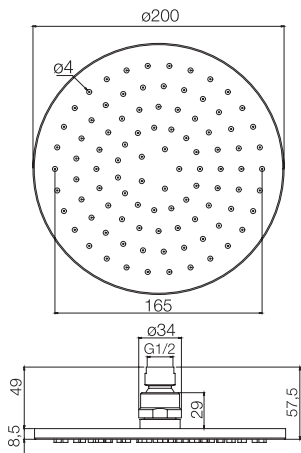

F2117/2

Brass showerhead

- Ø 200 mm