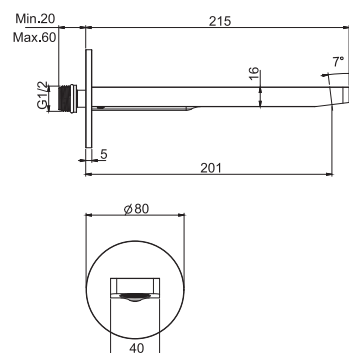

F2418

Wall mounted bath spout

- spout 201 mm
- 1/2" thread