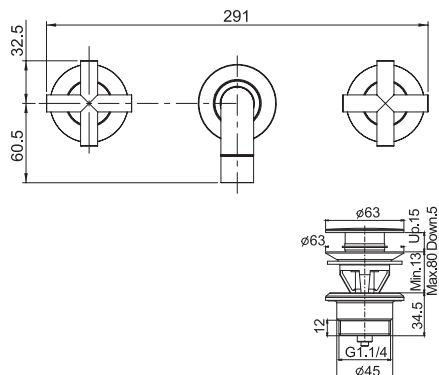

F5321/5 - F5321L/5

Wall mounted three-holes basin mixer

- exposed part only
- 1"1/4 brass click clack pop-up waste
- **built-in part to be ordered separately**

SPOUT 150 MM - ИЗЛИВ 150 MM