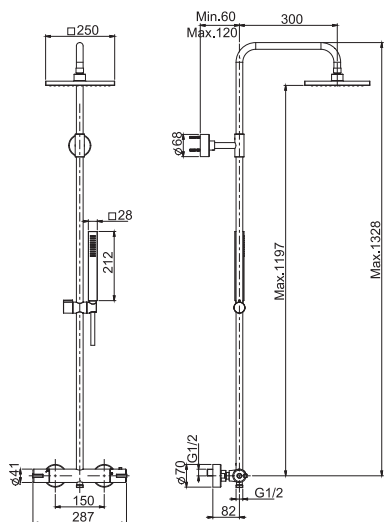

F4905/QP255

Exposed thermostatic shower mixer with shower column, showerhead and shower set

- **cuttable height column**
- n. 2 eccentric couplings 1/2"
- ABS handshower with antilimestone nozzles
- anti limestone ABS showerhead 250x250mm
- **ABS handles**
- Chromalux flexible hose 1500 mm
- COLD BODY

Смеситель для душа термостатический внешнего монтажа с душевой стойкой, верхним душем и душевым комплектом

- **Обрезная колонна**
- 2 подвода воды 1/2 с эксцентриком
- Ручной душ ABS с защитой от извести анти-кальк
- Верхний душ хромированный из ABS 250x250
- **Металлические ручки**
- Гибкий шланг хромалюкс 1500 мм
- ХОЛОДНОЕ ТЕЛО