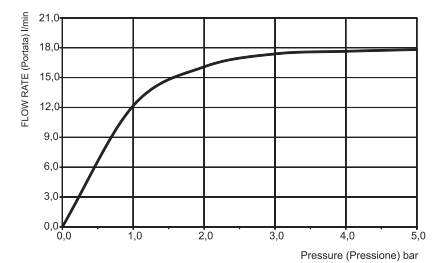

€

F2782CR

**CR**

736,40

**F2623**

**Exposed waterfall wall-mounted**

- cascade flow

**Каскад пристенный**