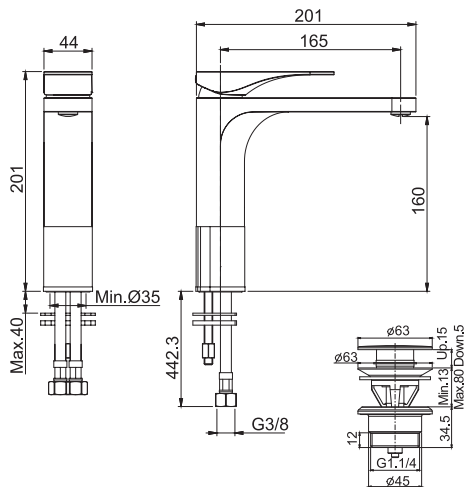

F3721L

Sleeve wash basin mixer

- spout 165 mm
- n. 2 anti twist flexible hoses 440 mm
- 1"1/4 brass click clack pop-up waste
- water saving cartridge
- **this product is available without waste (see page 9)**

Высокий смеситель для раковины

- излив 165 мм
- с двумя гибкими шлангами 440 мм с защитой от перекручивания
- донный клапан click-clack 1"1/4 с переливом
- Водосберегающий картридж
- **Этот продукт доступен без донного клапана (См. страницу 9)**