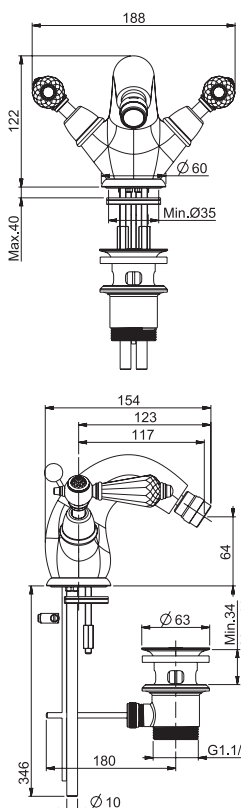

### Bidet mixer

- n. 2 flexible hoses 370 mm
- pop-up waste 1"1/4