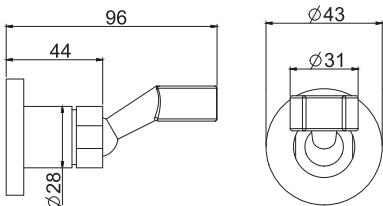

F2205

Brass shower holder

Держатель для душа из латуни

€