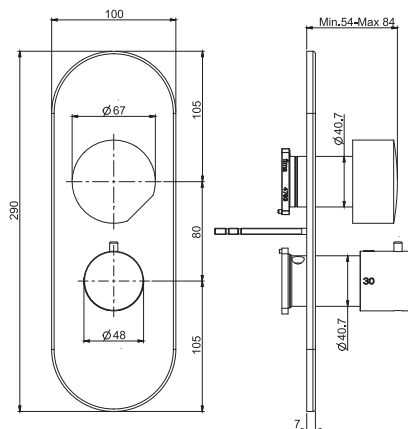

F3189X7

Thermostatic mixer for concealed installation with 2/3 outlets diverter

- **HANDLE SOLD SEPARATELY**
- exposed part only
- 2/3 outlets diverter
- **built-in part to be ordered separately**

TO COMPLETE THIS PRODUCT PLEASE ORDER NR. 1 HANDLE S2

Встроенный термостатический смеситель на 2/3 источника с переключателем

- **РУЧКИ ПРОДАЁТСЯ ОТДЕЛЬНО**
- только внешняя часть
- переключатель на 2/3 источника
- **внутренняя часть заказывается отдельно**

ЧТОБЫ УКОМПЛЕКТОВАТЬ ЭТО ИЗДЕЛИЕ ЗАКАЖИТЕ 1 РУЧКУ S2

		€
F3189X7CR	CR	644,40
F3189X7SN	SN	1.063,20
F3189X7CN	CN	902,80
F3189X7CS	CS	1.063,20
F3189X7BS	BS	902,80
F3189X7NS	NS	902,80
F3189X7OR	OR	1.275,90
F3189X7OS	OS	1.385,40

6

1,8 kg

17 x 30 x 11 cm

SPARE PARTS - Запасные детали

F2423

€ 133,30

F2629

€ 87,80

Required item to be ordered separately

Handle S2 for single lever shower mixer

Данная позиция обязательно заказывается отдельно

ручка S2 для встроенного смесителя для душа

		€
S2CR	CR	90,20
S2SN	SN	148,80
S2CN	CN	126,30
S2CS	CS	148,80
S2BS	BS	126,30
S2NS	NS	126,30
S2OR	OR	178,60
S2OS	OS	193,90
S2CE	CE	148,80
S2LS	LS	193,10
S2LC	LC	193,10

Required item to be ordered separately

Built-in part

Данная позиция обязательно заказывается отдельно

внутренняя часть

		€
F4000		213,50