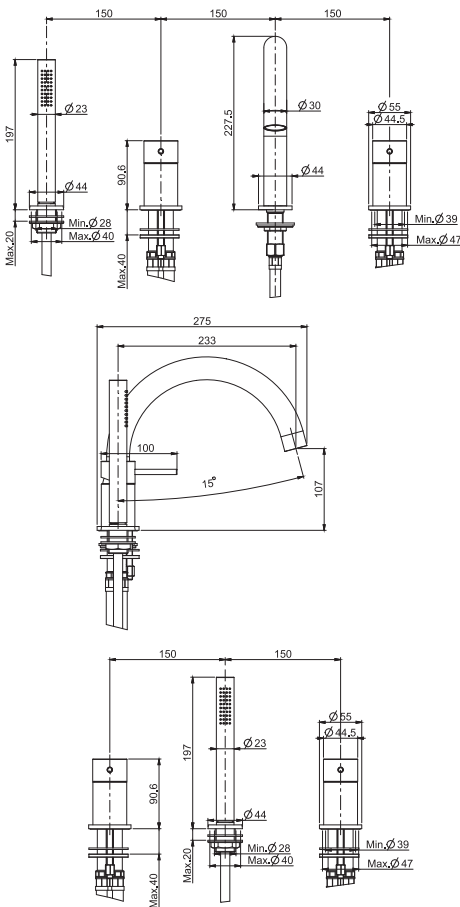

Смеситель к борту ванны

- двойной смеситель
- держатель для душа
- Ручной душ ABS с защитой от извести анти-кальк
- Гибкая подводка нейлоновая 1500 мм