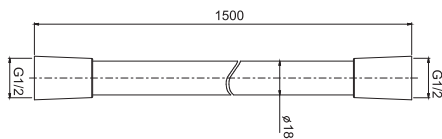

F5910NS

Black flexible hose diameter 18 mm

Черный шланг диаметром 18 мм

€

- high flow rate

- Увеличенный напор воды