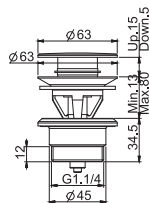

### Смеситель для раковины для настенного монтажа

- только внешняя часть
- донный клапан click-clack 1"1/4 с переливом
- Излив 210 мм
- **внутренняя часть заказывается отдельно**