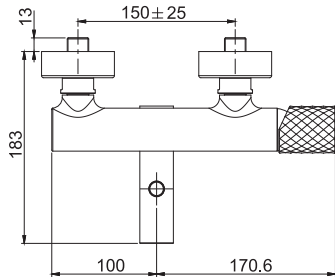

F3034/1

Exposed bath mixer without shower set

- n. 2 eccentric couplings 1/2"
- diverter