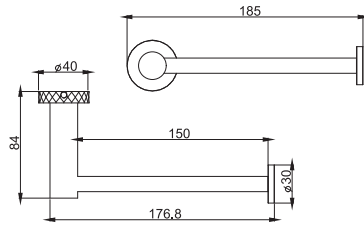

F6005/1

Toilet roll holder

Держатель для туалетной бумаги

G COLLECTION

€

F6005/1GCR	CR	226,00
F6005/1GSN	SN	372,90
F6005/1GCN	CN	316,60
F6005/1GCS	CS	372,90
F6005/1GBS	BS	316,60
F6005/1GNS	NS	316,60
F6005/1GOR	OR	447,40
F6005/1GOS	OS	485,80

V COLLECTION

€

F6005/1VCR	CR	255,60
F6005/1VSN	SN	421,90
F6005/1VCN	CN	358,10
F6005/1VCS	CS	421,90
F6005/1VBS	BS	358,10
F6005/1VNS	NS	358,10
F6005/1VOR	OR	506,20
F6005/1VOS	OS	549,80

X COLLECTION

€

F6005/1XCR	CR	297,00
F6005/1XSN	SN	490,20
F6005/1XCN	CN	416,20
F6005/1XCS	CS	490,20
F6005/1XBS	BS	416,20
F6005/1XNS	NS	416,20
F6005/1XOR	OR	588,10
F6005/1XOS	OS	638,60