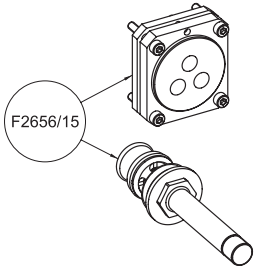

EXTENSIONS | КОМПЛЕКТЫ УДЛИНИТЕЛЕЙ

15 MM EXTENSIONS | КОМПЛЕКТЫ УДЛИНИТЕЛЕЙ 15 MM