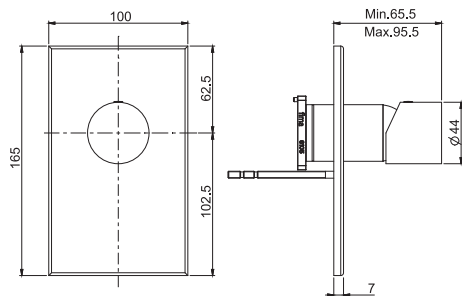

F3859X1

Single lever bath and shower mixer for concealed installation

- exposed part only
- metal plate
- built-in part to be ordered separately