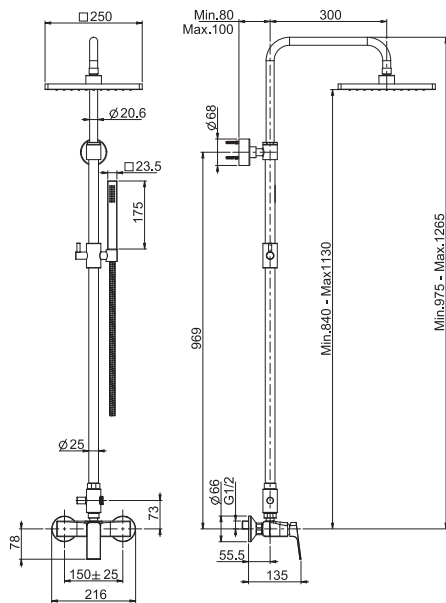

Смеситель для душа с душевой стойкой и, верхним душем и душевым комплектом

- 2 подвода воды 1/2 с эксцентриком
- регулируемая высота
- Верхний душ хромированный из ABS 250x250
- Ручной душ ABS с защитой от извести анти-кальк
- переключатель
- Гибкий шланг хромолюкс 1500 мм