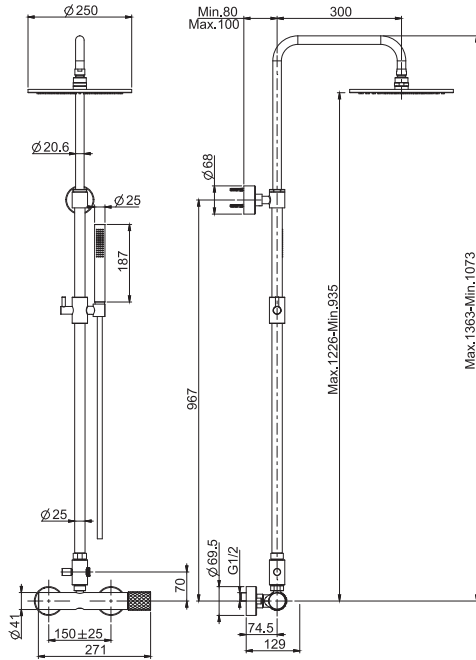

**Смеситель для душа с душевой стойкой и, верхним душем и душевым комплектом**

- 2 подвода воды 1/2 с эксцентриком
- регулируемая высота
- Верхний душ из латуни с защитой анти-кальк Ø 250 mm
- Ручной душ ABS с защитой от извести анти-кальк
- переключатель
- Гибкий шланг хромолюкс 1500 мм