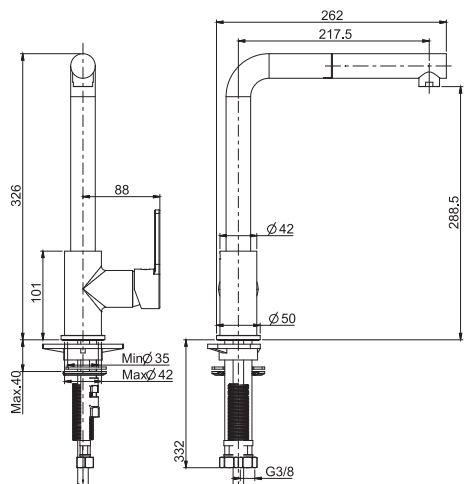

F7029NOT

Kitchen mixer with extractable handshower

- n. 2 flexible hoses 370 mm
- 2 jets brass extractable handshower with spring
- flexible nylon 1200 mm
- swivel spout
- water saving cartridge