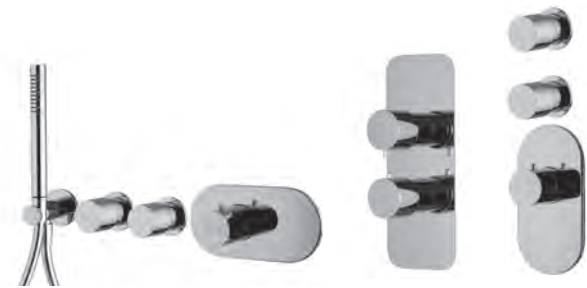

THERMOSTATIC BUILT-IN SHOWER MIXER
ТЕРМОСТАТ ВСТРОЕННЫЙ ДЛЯ ДУША

WELLNESS

DISCOVER THE COMPLETE LINE
ОТКРОЙ ПОЛНУЮ СЕРИЮ

AT PAGE 484
СМОТРИ СТР. 484

SHOWERHEADS
ВЕРХНИЕ ДУШИ