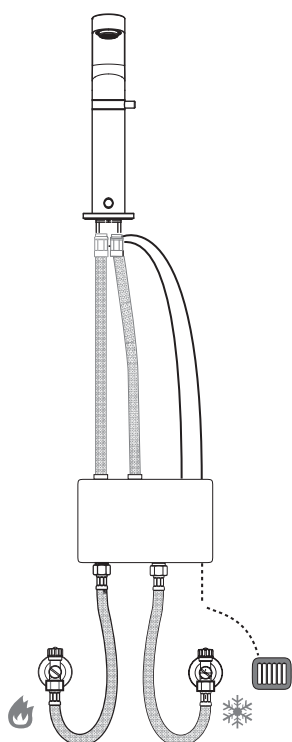

**BATTERY SUPPLY
ПИТАНИЕ ОТ БАТАРЕИ**

**BATTERY SUPPLY AND ELECTRICITY SUPPLY
ПИТАНИЕ ОТ БАТАРЕИ И ЭЛЕКТРИЧЕСКОЙ СЕТИ**

- WATER
  ВОДА
- ELECTRICAL CONNECTOR
  ЭЛЕКТРИЧЕСКИЕ ПОДКЛЮЧЕНИЯ
- CONNECTION BOX - LASER SENSOR
  СОЕДИНЕНИЕ КЕЙС-СЕНСОП
- POWER SUPPLY
  БЛОК ПИТАНИЯ
- BATTERY
  АЛКАЛИНОВЫХ БАТАРЕЕК

Required item for electricity system installation

1. **Power supply for 230V electricity connection**
2. power supply for 230V electricity connection

При подключении продукта к электрической сети дополнительно приобретается

1. **Трансформатор для питания от сети 230V**
2. соединительный кабель между блоками

€

F4922 137,70