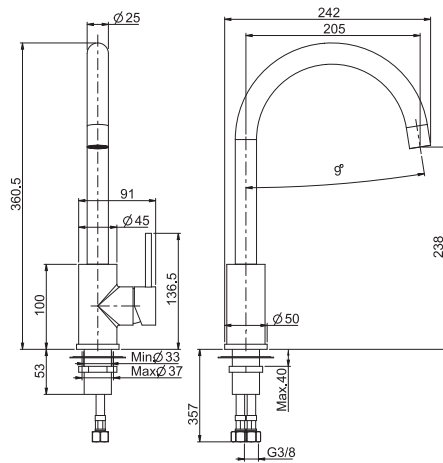

F7057

Stainless steel kitchen mixer

- swivel spout
- n. 2 flexible hoses 370 mm