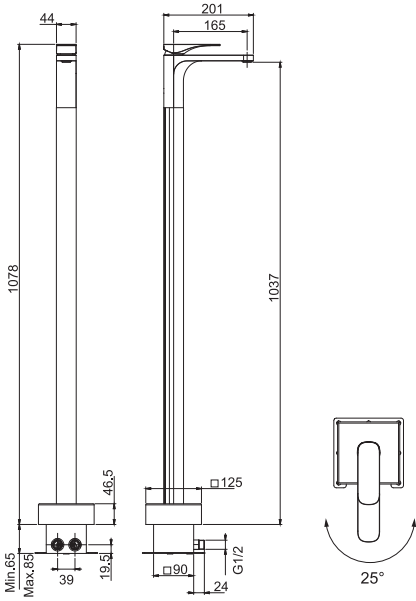

F3721/P

Floor mounted basin mixer

- spout 165 mm
- high floor/aerator 1037 mm
- water saving cartridge
- rotation tolerance up to 25°
- **built-in part to be ordered separately**

Смеситель для раковины напольного монтажа

- излив 165 мм
- Высота от пола до аэратора 1037 мм
- Водосберегающий картридж
- Регулировка поворота до 25°
- **внутренняя часть заказывается отдельно**

€

F3721/PCR.WS	CR	1.079,40
F3721/PBS.WS	BS	1.511,20
F3721/PNS.WS	NS	1.511,20

8,5 kg

39 x 140 x 20 cm

OTHER VERSIONS - ДРУГИЕ ВЕРСИИ

SPARE PARTS - Запасные детали

F2274
€ 53,40

F2618
€ 54,40

F2693
€ 10,40

Required item to be ordered separately

Данная позиция обязательно заказывается отдельно

Built-in part

внутренняя часть

€

F2301	244,40