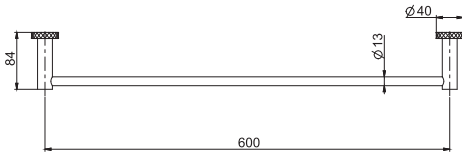

F6000/60

Towel holder 60 cm

Полотенцедержатель 60 см

G COLLECTION

€

F6000/60GCR	CR	270,50
F6000/60GSN	SN	446,40
F6000/60GCN	CN	379,00
F6000/60GCS	CS	446,40
F6000/60GBS	BS	379,00
F6000/60GNS	NS	379,00
F6000/60GOR	OR	535,70
F6000/60GOS	OS	581,70

V COLLECTION

€

F6000/60VCR	CR	300,20
F6000/60VSN	SN	495,40
F6000/60VCN	CN	420,70
F6000/60VCS	CS	495,40
F6000/60VBS	BS	420,70
F6000/60VNS	NS	420,70
F6000/60VOR	OR	594,40
F6000/60VOS	OS	645,50

X COLLECTION

€

F6000/60XCR	CR	341,60
F6000/60XSN	SN	563,60
F6000/60XCN	CN	478,60
F6000/60XCS	CS	563,60
F6000/60XBS	BS	478,60
F6000/60XNS	NS	478,60
F6000/60XOR	OR	676,40
F6000/60XOS	OS	734,50