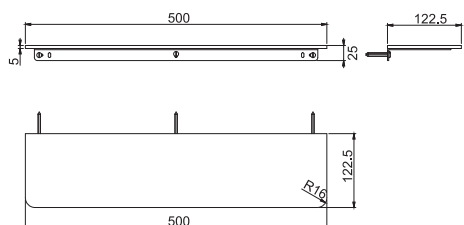

**F6200/50****Wall mounted marble shelf 50 cm**

- available in black marble (MN)
- available in white marble (MB)

**полочка аксессуар 50 см мрамор**

- Этот продукт доступен ЧЕРНЫЙ МРАМОР (MN)
- Этот продукт доступен БЕЛЫЙ МРАМОР (MB)