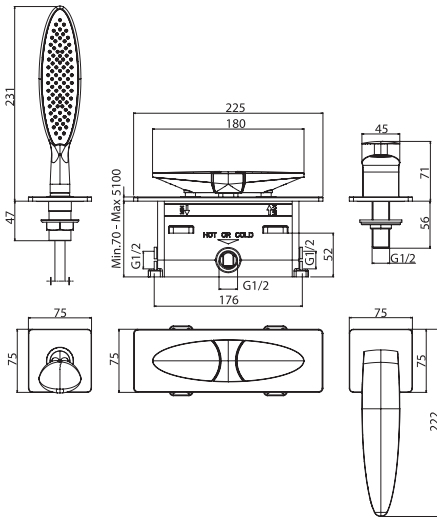

F3914

Deck mounted bath mixer

- double mixer
- spout 157 mm
- stainless steel braided flexible hose 1500 mm
- shower holder
- handshower

NOTE: this item is complete: built-in + exposed parts

Смеситель к борту ванны

- двойной смеситель
- Излив 157 мм
- гибкий плетёный стальной шланг 1500 мм
- держатель для душа
- Ручной душ

Примечание: В комплект поставки этого продукта уже включены как внешние, так и внутренние части

		€
F3914CR	CR	1.566,70

SPARE PARTS - Запасные детали

F2036
€ 50,20

F2283
€ 21,90

F3909X2

Built-in bath tap

- double mixer
- spout 200 mm
- stainless steel braided flexible hose 1500 mm
- shower holder
- ABS handshower with antilimestone nozzles
- **built-in part to be ordered separately**

Встроенный Смеситель для ванны

- двойной смеситель
- Излив 200 мм
- гибкий плетёный стальной шланг 1500 мм
- держатель для душа
- Ручной душ ABS с защитой от извести анти-кальк
- **внутренняя часть заказывается отдельно**

		€
F3909X2CR	CR	1.418,40

3

6 kg

38 x 19 x 18 cm

SPARE PARTS - Запасные детали

F2036
€ 50,20

F2283
€ 21,90