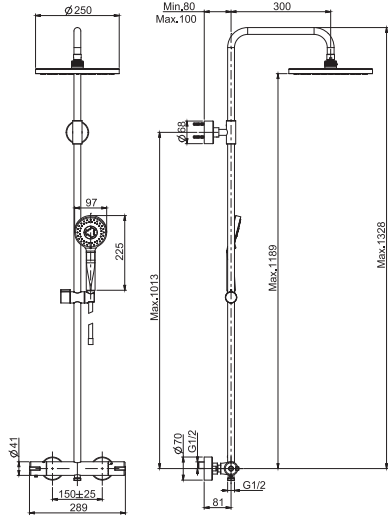

F4905/RP259

Exposed thermostatic shower mixer with shower column, showerhead and shower set

- COLD BODY
- **cuttable height column**
- n. 2 eccentric couplings 1/2"
- ABS showerhead Ø 250 mm
- 3 jets ABS handshower with antilimestone nozzles
- **ABS handles**
- Chromalux flexible hose 1500 mm

Смеситель для душа термостатический внешнего монтажа с душевой стойкой, верхним душем и душевым комплектом

- ХОЛОДНОЕ ТЕЛО
- **Обрезная колонна**
- 2 подвода воды 1/2 с эксцентриком
- Верхний душ из ABS Ø 250 мм
- Ручной душ с защитой от извести из ABS, 3 режима
- **Металлические ручки**
- Гибкий шланг хромолюкс 1500 мм