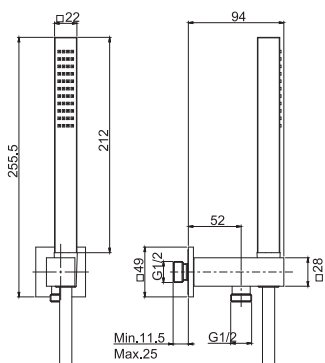

F2438/2OT

Exposed shower set

- wall shower holder with water connection
- brass handshower with antilimestone nozzles
- Chromalux flexible hose 1500 mm