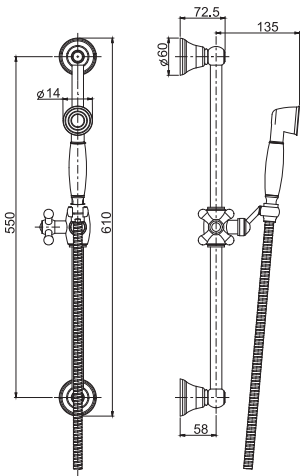

F2044

Brass sliding rail

- brass handshower
- brass flex hose 1500 mm