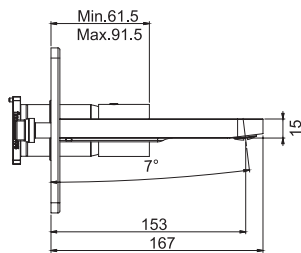

F4201X5 - F4201LX5

Wall mounted wash basin mixer

- exposed part only
- spout 153 mm or 203 mm
- 1"1/4 brass click clack pop-up waste
- **built-in part to be ordered separately**

Смеситель для раковины для настенного монтажа

- только внешняя часть
- Излив 153 мм или 203 мм
- донный клапан click-clack 1"1/4 с переливом
- **внутренняя часть заказывается отдельно**

SPOUT 150 MM - ИЗЛИВ 150 MM

		€
F4201X5CR	CR	408,70
F4201X5SN	SN	674,30
F4201X5CN	CN	572,10
F4201X5CS	CS	674,30

SPOUT 200 MM - ИЗЛИВ 200 MM

		€
F4201LX5CR	CR	462,70
F4201LX5SN	SN	763,40
F4201LX5CN	CN	647,80
F4201LX5CS	CS	763,40

6

1,35 kg

19 x 38 x 9 cm

SPARE PARTS - Запасные детали

F2036
€ 50,20

F2693
€ 10,40

Required item to be ordered separately

Данная позиция обязательно заказывается отдельно

Built-in part

внутренняя часть

€

F3600

202,00