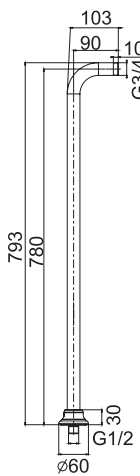

F2251

Pair of standpipes for deck mounted

• M 1/2"