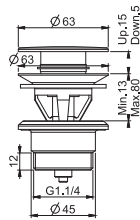

F3051NX8

Wall mounted wash basin mixer

- exposed part only
- 1"1/4 brass click clack pop-up waste
- spout 160 mm
- **built-in part to be ordered separately**

Смеситель для раковины для настенного монтажа

- только внешняя часть
- донный клапан click-clack 1"1/4 с переливом
- Излив 160 мм
- **внутренняя часть заказывается отдельно**