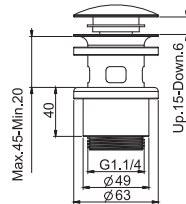

F3081NLX9

Wall mounted wash basin mixer

- 1"1/4 stainless steel and ABS click clack pop-up waste
- **built-in part to be ordered separately**

Смеситель для раковины для настенного монтажа

- донный клапан click-clack 1"1/4 из нержавеющей стали
- **внутренняя часть заказывается отдельно**

F3081NLX9INOX

INOX

596,30

SPARE PARTS - Запасные детали

F2036
€ 50,20

F2492
€ 37,20

Required item to be ordered separately

Built-in part

Данная позиция обязательно заказывается отдельно

внутренняя часть

F3600

€

202,00

F3071/P

Floor mounted basin mixer

NOTE: this item is complete: built-in + exposed parts

- spout 181 mm
- height floor/aerator 984 mm
- rotation tolerance up to 25°

Смеситель для раковины напольного монтажа

Примечание: В комплект поставки этого продукта уже включены как внешние, так и внутренние части

- Излив 181 мм
- Высота от пола до аэратора 984 мм
- Регулировка поворота до 25°