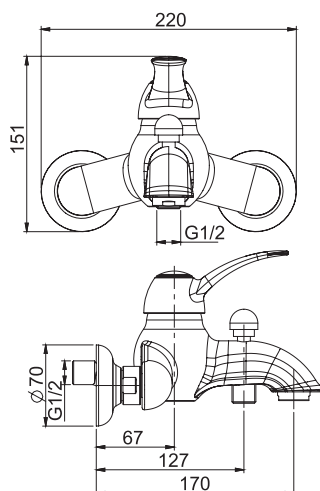

F3304/1 - F3364/1

Exposed bath mixer without shower set

- n. 2 eccentric couplings 1/2"
- diverter