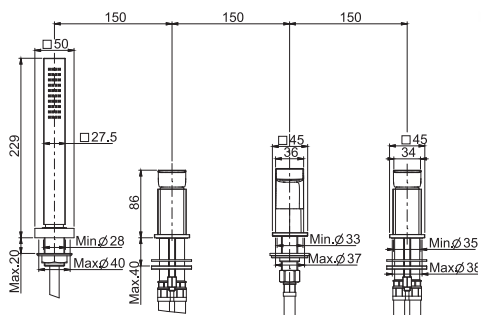

F3974 - F3974/1

Deck mounted bath mixer

- double mixer
- spout 165 mm
- 1500 mm nylon flexible hose
- shower holder
- ABS handshower with antilimestone nozzles