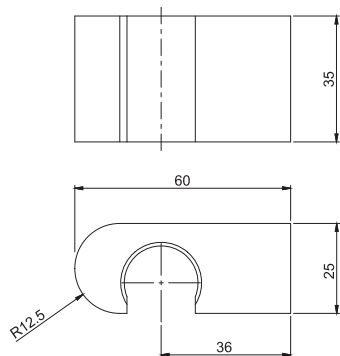

F5904

Brass shower holder

Держатель для душа из латуни

€

F5904CR	CR	84,10
F5904SN	SN	138,80
F5904CN	CN	117,70
F5904CS	CS	138,80
F5904BS	BS	117,70
F5904NS	NS	117,70
F5904OR	OR	166,50
F5904OS	OS	180,80