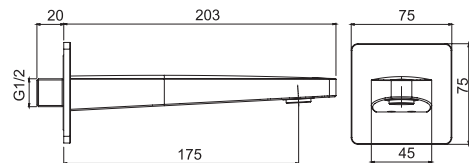

Излив для настенного монтажа к борту ванны

- излив 175 мм
- резьба 1/2"

	€
F2334CR	349,10

SPARE PARTS - Запасные детали