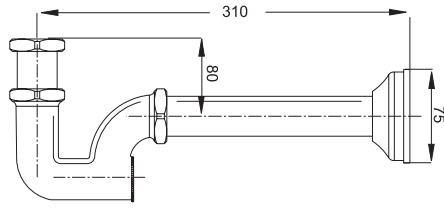

F401

U-shaped siphon 1" 1/4 for wash-basin,back inspection, without drain.pipe cm 24 and brass washer

U-образный сифон, для раковины с доступом сзади, без слива, труба 24 см с отражателем

€

F401CR	CR	32,00

F402

S-shaped siphon 1" 1/4 for bidet,lateral inspection, without drain,pipe cm 24 and brass washer

S-образный сифон 1" 1/4 с боковым доступом, без слива, труба 24 см,с отражателем

€