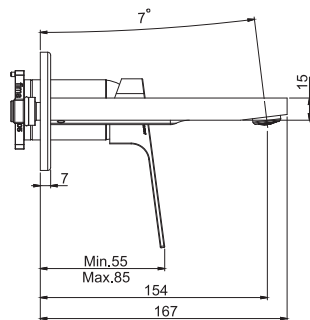

SPOUT 200 MM - ИЗЛИВ 200 MM