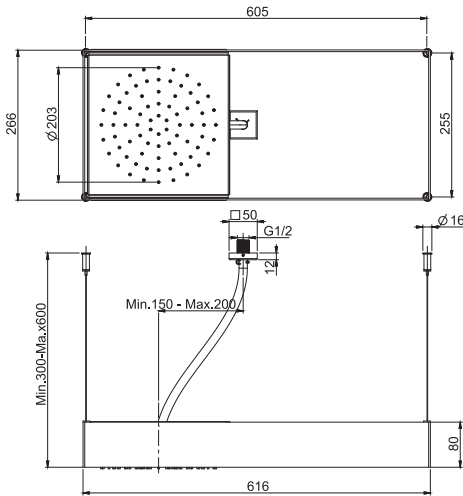

**Потолочный душ Moove в раме из нержавеющей стали**

- система лёгкой очистки
- Панель из нержавеющей стали
- Прямоугольная подвесная к потолку панель со стальными тросами
- тросы регулируются по высоте
- передвижной модуль подачи воды
- дождь
- различные варианты покрытий относятся к модулю подачи воды