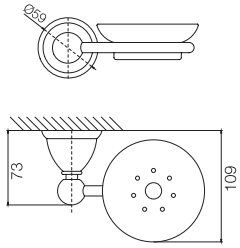

F6043/2

Soap holder

Мыльница с держателем отдельностоящая

€

F6043/2CR	CR	100,60
F6043/2SN	SN	165,60
F6043/2OR	OR	199,10
F6043/2OS	OS	216,30
F6043/2BR	BR	165,60
F6043/2RA	RA	165,60