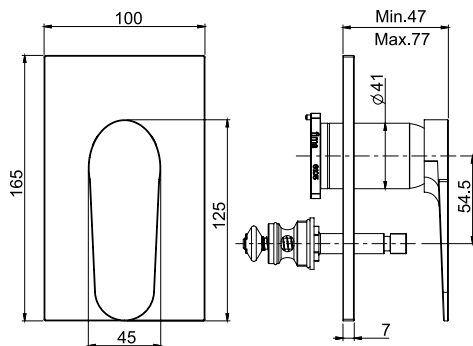

Встроенный смеситель с переключателем на 2 источника

- только внешняя часть
- переключатель
- Пластина из ABS
- **внутренняя часть заказывается отдельно**