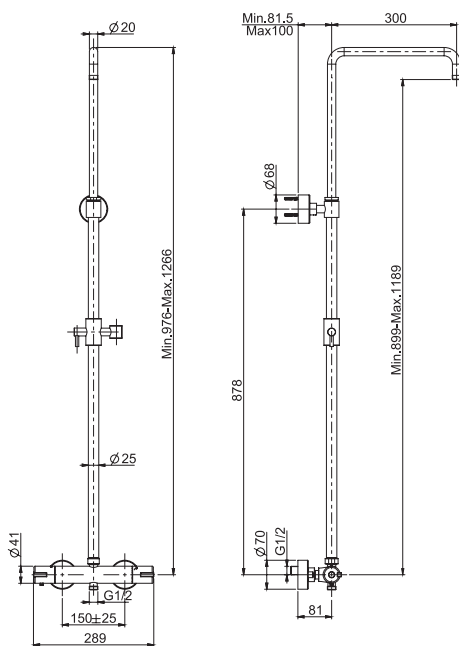

Смеситель для душа термостатический внешнего монтажа с душевой стойкой

- ХОЛОДНОЕ ТЕЛО
- 2 подвода воды 1/2 с эксцентриком
- **Обрезная колонна**
- **Металлические ручки**
- Переключатель на ручке