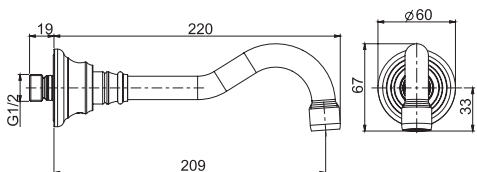

F2157

Wall mounted bath spout

- spout 209 mm
- 1/2" thread