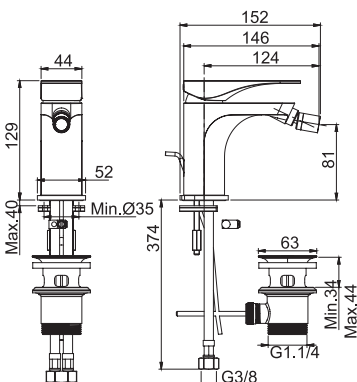

#### Смеситель для биде

- Донный клапан 1"1/4
- с двумя гибкими шлангами 370 мм
- Водосберегающий картридж
- Для изделий в белом и чёрном цвете донный клапан click-clack
- **Этот продукт доступен без донного клапана (См. страницу 9)**
- **Этот продукт доступен с донным клапаном click-clack (См. Страницу 9)**