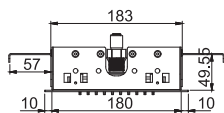

F2825

Ceiling mounted stainless steel showerhead Modular

- 350mm x 200mm
- control unit to be ordered separately
- rain flow
- 8 colors RGB LED Lights for chromotherapy