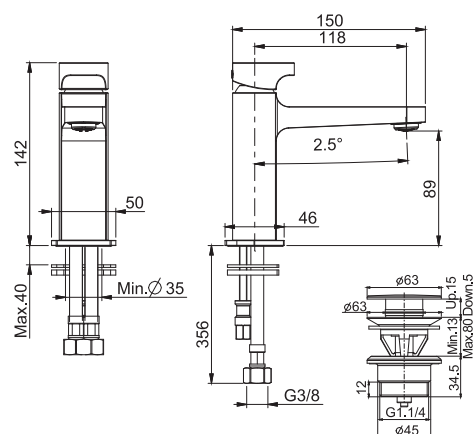

F3931N

Wash basin mixer

- n. 2 flexible hoses 370 mm
- 1"1/4 brass click clack pop-up waste
- **this product is available without waste (see page 9)**