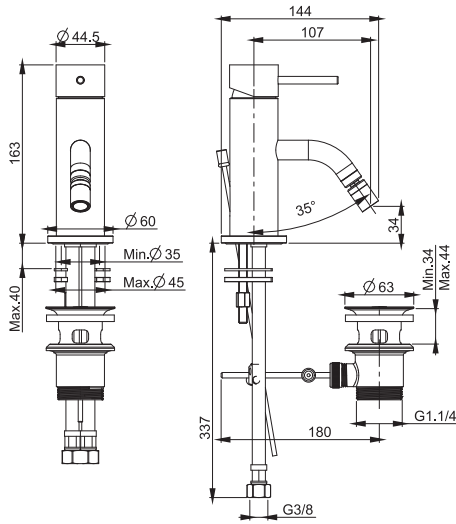

**Смеситель для биде**

- с двумя гибкими шлангами 370 мм
- Донный клапан 1"1/4
- Для изделий в белом и чёрном цвете донный клапан click-clack
- **Этот продукт доступен без донного клапана (См. страницу 9)**
- **Этот продукт доступен с донным клапаном click-clack (См. Страницу9)**