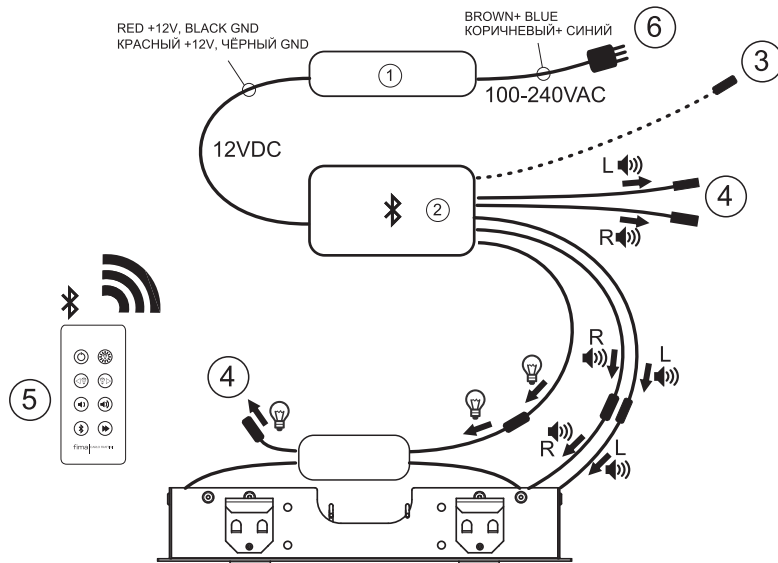

F2820

Ceiling mounted stainless steel showerhead Modular

- 350mm x 200mm
- bluetooth audio system
- 8 colors RGB LED Lights for chromotherapy
- control unit to be ordered separately

Потолочный душ из нержавеющей стали Modular

- 350мм x 200мм
- встроено аудио устройство
- LED подсветка для хромотерапии, доступны 8 цветов
- Блок контроля заказывается отдельно

€

F2820CR	CR	1.077,40
F2820SN	SN	1.777,70
F2820CN	CN	1.508,30
F2820CS	CS	1.777,70
F2820BS	BS	1.508,30
F2820NS	NS	1.508,30
F2820OR	OR	2.133,20
F2820OS	OS	2.316,40

- ① **POWER SUPPLY**
  БЛОК ПИТАНИЯ
- ② **ELECTRONIC CONTROL UNIT**
  ЦЕНТРАЛЬНЫЙ БЛОК
- ③ **NOT CONNECT (PROVIDED FOR FUTURE EXPANSIONS)**
  НЕ СОЕДИНЯТЬ (ПРЕДНАЗНАЧЕННО ДЛЯ ПОСЛЕДУЮЩЕГО РАЗЪЕМА)
- ④ **CONNECTION TO ANOTHER MODULAR SHOWERHEAD**
  СОЕДИНЕНИЕ К ДРУГОМУ ВЕРХНЕМУ ДУШУ MODULAR
- ⑤ **REMOTE CONTROL**
  ПУЛЬТ УПРАВЛЕНИЯ
- ⑥ **PLUG (NOT SUPPLIED)**
  ВИЛКА (НЕ ПОСТАВЛЯЕТСЯ)

Required item to be ordered separately

Данная позиция обязательно заказывается отдельно

Control Unit

- chromotherapy control with remote control
- audio bluetooth connection/ playlist selection

Блок контроля

- контроль хромотерапии с помощью пульта
- совмещение аудио/bluetooth (выбор музыки)

€

F2801	824,90

NOTE: one control unit connect until 2 F2820 showerheads and until 4 F2825 showerheads

Внимание: Блок контроля может осуществлять управление до 2 душей F2820 и до 4 душей F2825