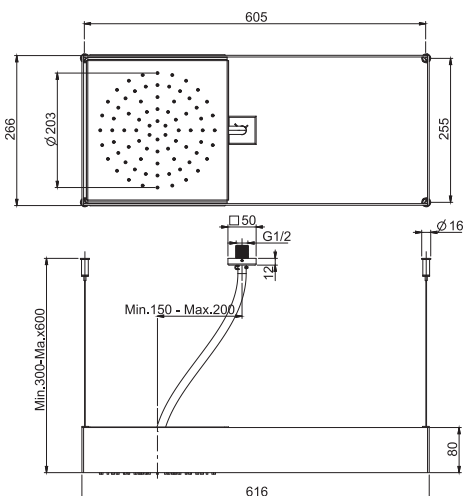

F2993B

Moove ceiling mounted showerhead with frame white matt finishing

- white matt frame in stainless steel
- Ceiling mounted frame with steel cables adjustable in height
- steel cables adjustable in height
- tube in clear silicone
- rain flow
- easy clean system
- the different finishings refer to the sliding module for water delivery