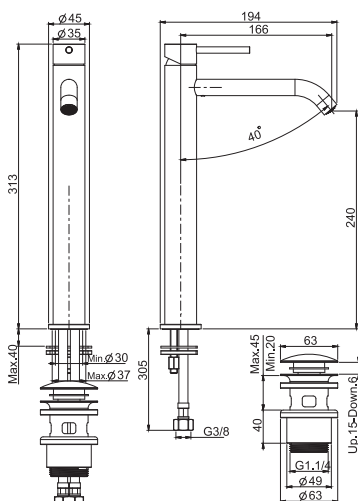

Высокий смеситель на раковину XS

- с двумя гибкими шлангами 560 мм
- излив 166 мм
- донный клапан click-clack 1"1/4 из нержавеющей стали

€

F3071/HINOX **INOX** 583,70

SPARE PARTS - Запасные детали

F2792
€ 65,90