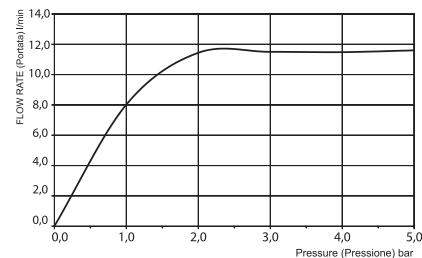

Потолочный душ из нержавеющей стали Cloud

- анти-кальк диффузоры
- Держатель для потолочного монтажа 300мм 1/2"
- указанные покрытия относятся к верхней пластине

€

F2652CCR CR 1.685,50

F2652BCR BS 1.685,50

F2652NCR NS 1.685,50