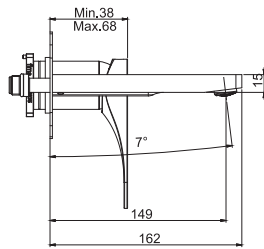

SPOUT 200 MM - ИЗЛИВ 200 MM