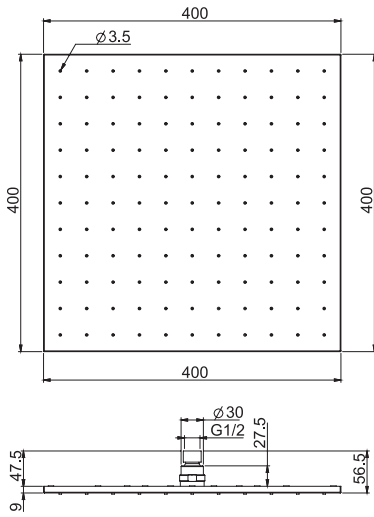

F2639/2

Brass showerhead

- 400x400 mm