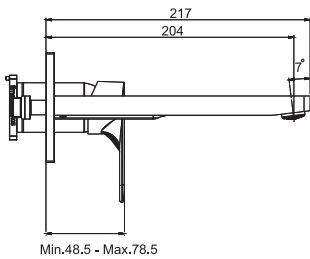

SPOUT 200MM - ИЗЛИВ 200 MM

Required item to be ordered separately

Данная позиция обязательно заказывается отдельно

Built-in part

внутренняя часть

	€
F3600	202,00