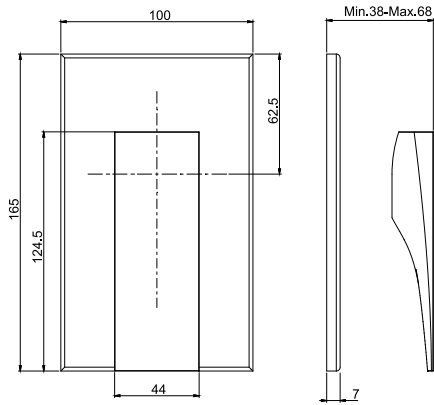

F3963/1

Single lever bath and shower mixer for concealed installation

- exposed part only
- metal plate
- **built-in part to be ordered separately**

Встроенный смеситель для душа

- только внешняя часть
- Пластина из Металлические
- **внутренняя часть заказывается отдельно**

€

F3963/1CR	CR	156,50
F3963/1SN	SN	322,60
F3963/1CN	CN	254,30
F3963/1CS	CS	322,70
F3963/1BS	BS	254,30
F3963/1NS	NS	254,30
F3963/1OR	OR	387,30
F3963/1OS	OS	420,50
F3963/1BR	BR	322,60
F3963/1RA	RA	322,60

12

0,5 kg

17 x 20 x 11 cm

SPARE PARTS - Запасные детали

F2036/1
€ 50,20

Required item to be ordered separately

Данная позиция обязательно заказывается отдельно

Built-in part

внутренняя часть

€

F2535CR	CR	52,70
F2535SN	SN	91,80
F2535CN	CN	74,70
F2535CS	CS	91,80
F2535BS	BS	74,70
F2535NS	NS	74,70
F2535OR	OR	104,20
F2535OS	OS	113,20
F2535BR	BR	91,80
F2535RA	RA	91,80