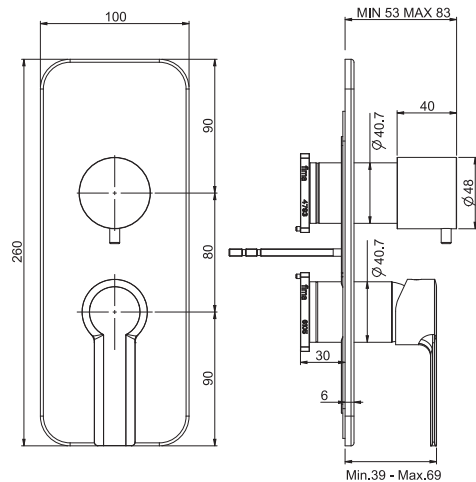

F3139X6

Built-in mixer with 2/3 outlets diverter

- exposed part only
- 2/3 outlets diverter
- **built-in part to be ordered separately**

Встроенный смеситель с переключателем на 2/3 источника

- только внешняя часть
- переключатель на 2/3 источника
- **внутренняя часть заказывается отдельно**

		€
F3139X6CR	CR	406,50
F3139X6SN	SN	745,40
F3139X6CN	CN	628,40
F3139X6CS	CS	745,40
F3139X6BS	BS	628,40
F3139X6NS	NS	628,40
F3139X6OR	OR	894,30
F3139X6OS	OS	971,10
F3139X6BR	BR	745,40
F3139X6RA	RA	745,40

SPARE PARTS - Запасные детали

F2036 € 50,20	F2629 € 87,80

Required item to be ordered separately

Данная позиция обязательно заказывается отдельно

Built-in part

внутренняя часть

	€
F4000	213,50

F3243/1

Volume control valve 1/2"

- exposed part only
- **built-in part to be ordered separately**