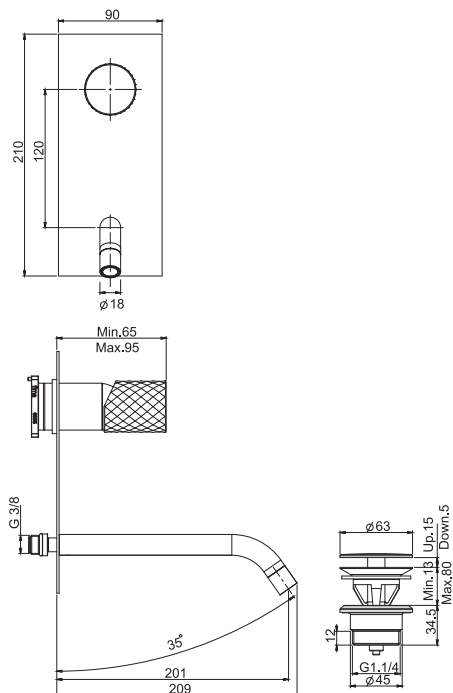

F3051VLX5

Wall mounted wash basin mixer

- exposed part only
- 1"1/4 brass click clack pop-up waste
- spout 200 mm
- metal plate
- **built-in part to be ordered separately**