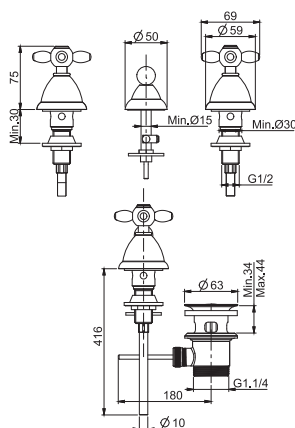

## SPARE PARTS - Запасные детали

**F2017**  
€ 17,00

**F2042AF**  
€ 23,20

**F5032****Three-holes bidet tap**

- n. 2 flexible hoses 370 mm
- pop-up waste 1"1/4

**Смеситель для биде на 3 отверстия**

- с двумя гибкими шлангами 370 мм
- Донный клапан 1"1/4