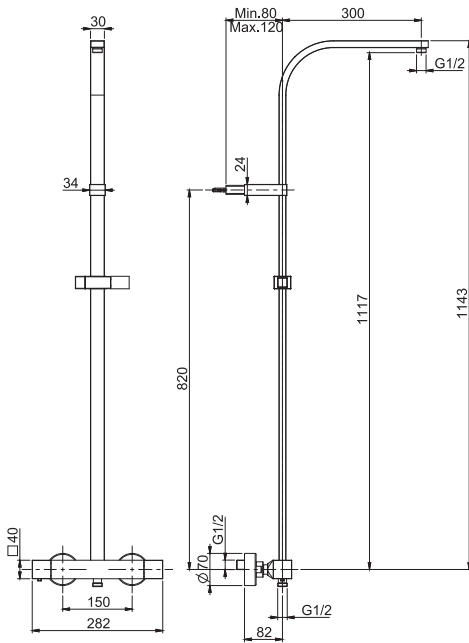

€

F4255QCR **CR** 975,20

5,3 kg

38 x 119 x 12 cm

SPARE PARTS - Запасные детали

**F2289**  
€ 137,60

**F2290**  
€ 48,70