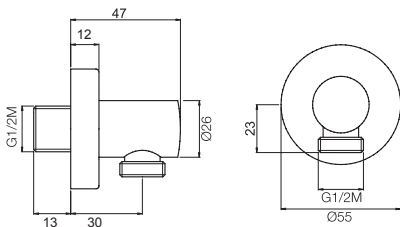

F2172

Water connection 1/2"

Подвод воды 1\2

€

F2172CR	CR	49,10
F2172SN	SN	81,10
F2172CN	CN	68,90
F2172CS	CS	81,10
F2172BS	BS	68,90
F2172NS	NS	68,90
F2172OR	OR	97,30
F2172OS	OS	105,70
F2172BR	BR	81,10
F2172RA	RA	81,10