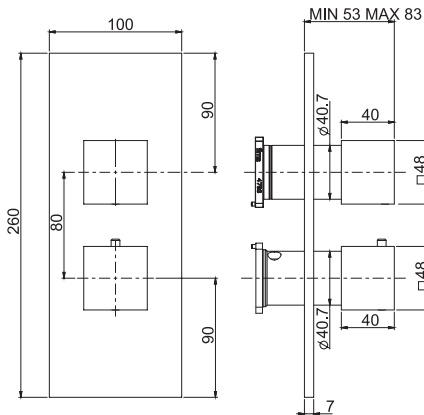

F3509X7

Thermostatic mixer for concealed installation with 2/3 outlets diverter

- exposed part only
- 2/3 outlets diverter
- **built-in part to be ordered separately**

Встроенный термостатический смеситель на 2/3 источника с переключателем

- только внешняя часть
- переключатель на 2/3 источника
- **внутренняя часть заказывается отдельно**

		€
F3509X7CR	CR	591,10
F3509X7SN	SN	1.219,00
F3509X7CN	CN	1.027,80
F3509X7CS	CS	1.219,00
F3509X7BS	BS	1.027,80
F3509X7NS	NS	1.027,80
F3509X7OR	OR	1.463,00
F3509X7OS	OS	1.588,50
F3509X7BR	BR	1.219,00
F3509X7RA	RA	1.219,00

6

2,1 kg

17 x 30 x 11 cm

SPARE PARTS - Запасные детали

F2423
€ 133,30

F2629
€ 87,80

Required item to be ordered separately

Данная позиция обязательно заказывается отдельно

Built-in part

внутренняя часть

	€
F4000	213,50