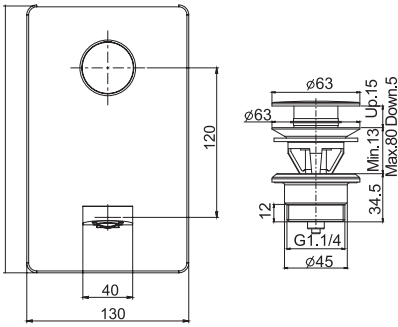

F4201VX5 - F4201VLX5

Wall mounted wash basin mixer

- exposed part only
- spout 153 mm or 203 mm
- 1"1/4 brass click clack pop-up waste
- **built-in part to be ordered separately**