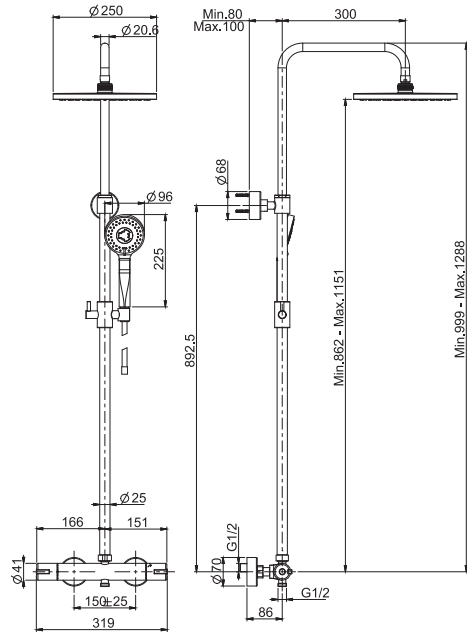

F3155/RP259

Exposed mechanical shower mixer with shower column, showerhead and shower set

- n. 2 eccentric couplings 1/2"
- adjustable height column
- ABS showerhead Ø 250 mm
- 3 jets ABS handshower with antilimestone nozzles
- **ABS handles**
- Chromalux flexible hose 1500 mm

Смеситель для душа механический внешнего монтажа с душевой стойкой, верхним душем и душевым комплектом

- 2 подвода воды 1/2 с эксцентриком
- регулируемая высота
- Верхний душ из ABS Ø 250 мм
- Ручной душ с защитой от известки из ABS, 3 режима
- **Металлические ручки**
- Гибкий шланг хромолюкс 1500 мм