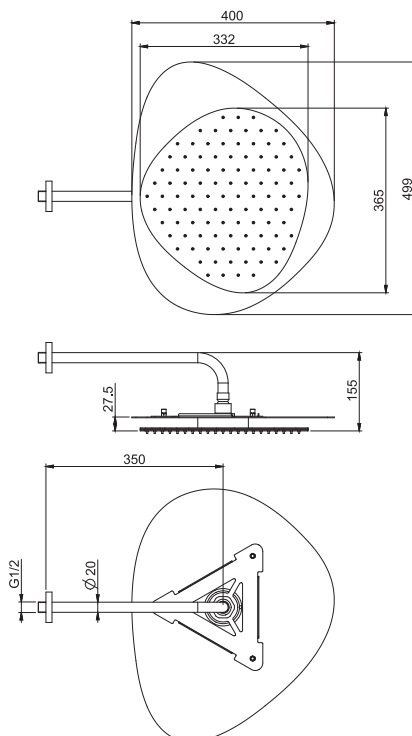

F2990

Cutttable supply pipe in Chromalux

- 1500 mm lenght
- suitable for all showerheads - Moove and Nu lines
- ITEM TO BE ORDERED SEPARATELY (to be purchased as a replacement of the tube in clear silicone provided)

подводящая труба хромалюкс, отрезная

- длина 1500 мм
- подходит для всех душей серий Moove и Nu
- ОПЦИОНАЛЬНЫЙ АРТИКУЛ, ЗАКАЗЫВАЕТСЯ ОТДЕЛЬНО (приобретается на замену силиконовой трубке в комплекте поставки)

€

F2990	21,20

F2650C - F2650B - F2650N

Wall mounted stainless steel showerhead Cloud

- anti-limestone nozzles
- wall mounted bracket mm 350 - 1/2"
- the different finishings refer to the upper plate