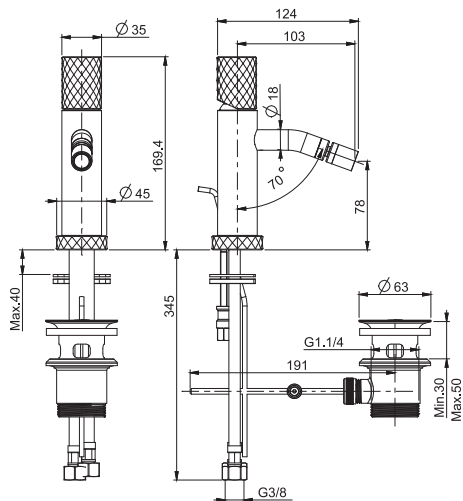

### Смеситель для биде XS

- Донный клапан 1"1/4
- с двумя гибкими шлангами 370 мм
- Для изделий в белом и чёрном цвете донный клапан click-clack
- **Этот продукт доступен без донного клапана (См. страницу 9)**
- **Этот продукт доступен с донным клапаном click-clack (См. Страницу9)**