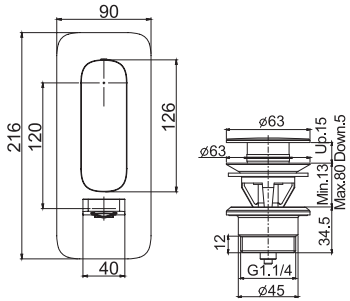

F3741VX5 - F3741VLX5

Wall mounted wash basin mixer

- exposed part only
- 1"1/4 brass click clack pop-up waste
- water saving cartridge
- metal plate
- **built-in part to be ordered separately**

SPOUT 150 MM - ИЗЛИВ 150 MM