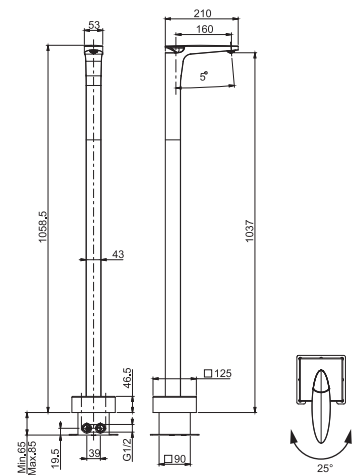

F3921

Floor mounted basin mixer

- height floor/aerator 1000 mm
- spout 160 mm
- rotation tolerance up to 25°
- **built-in part to be ordered separately**