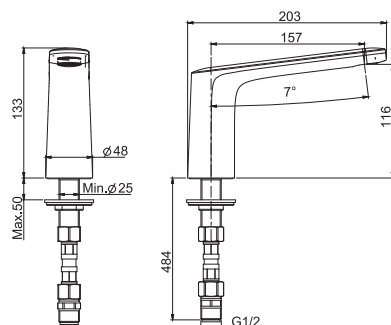

F2643

Deck mounted bath spout

- spout 130 mm
- 1/2" thread

Излив для монтажа к борту ванны

- излив 130 мм
- резьба 1/2

		€
F2643CR	CR	405,60
F2643SN	SN	669,40
F2643CN	CN	568,40
F2643CS	CS	669,40
F2643BS	BS	567,90
F2643NS	NS	567,90
F2643OR	OR	803,10
F2643OS	OS	873,00

SPARE PARTS - Запасные детали

F2283
€ 21,90