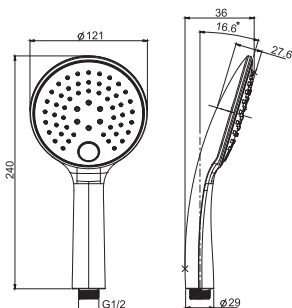

F2736

Anti-limestone handshower

- anti-limestone nozzles
- 3 jets