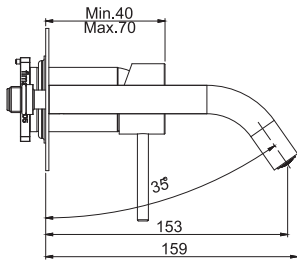

SPOUT 150 MM - ИЗЛИВ 150 MM