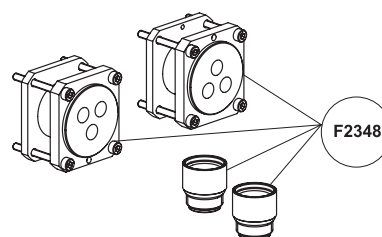

30 MM EXTENSIONS | КОМПЛЕКТЫ УДЛИНИТЕЛЕЙ 30 MM