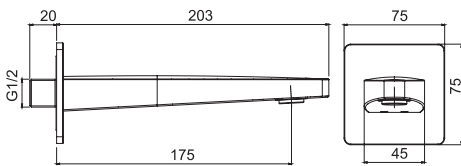

F2334

Wall mounted bath spout

- spout 175 mm
- 1/2" thread

Излив для настенного монтажа к борту ванны

- излив 175 мм
- резьба 1/2

€