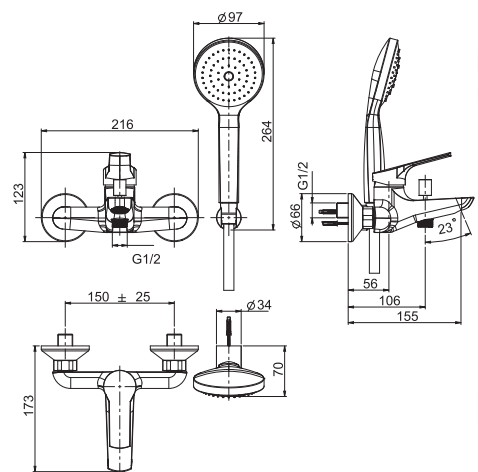

F3764

Exposed bath mixer with shower set

- n. 2 eccentric couplings 1/2"
- Chromalux flexible hose 1500 mm
- diverter
- ABS handshower with antilimestone nozzles
- shower holder