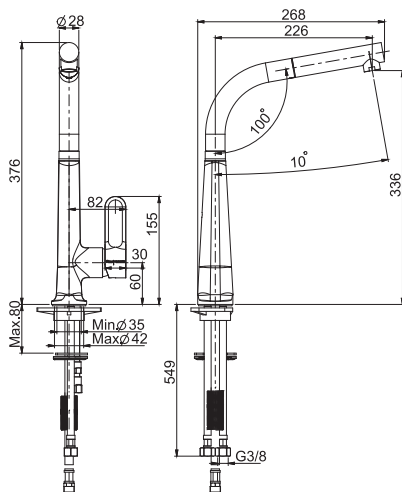

Смеситель для кухни с выдвигной лейкой Skinny

- с двумя гибкими шлангами 560 мм
- Вытяжной душ с возвратной пружиной
- Гибкий нейлоновый шланг 1200 мм
- вращающийся излив
- Водосберегающий картридж