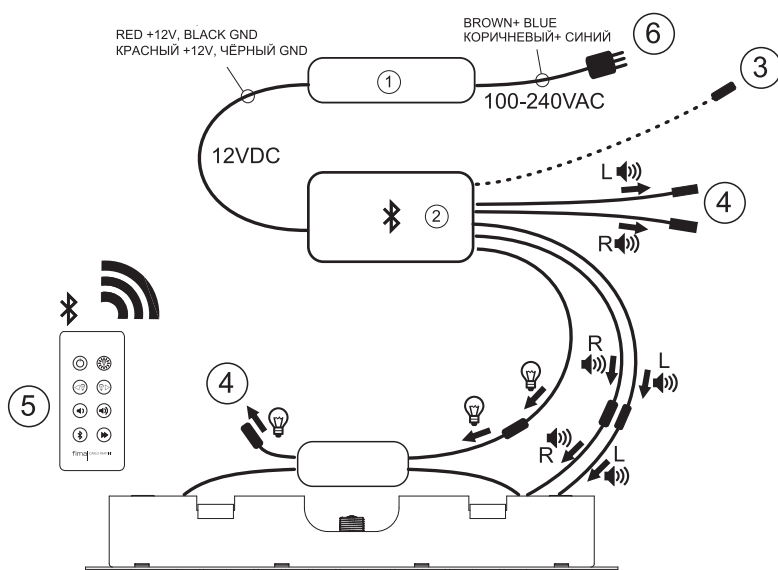

F2904

Hamonia stainless steel ceiling mounted showerhead with LED for chromotherapy

- 700x400 mm
- chromotherapy control with remote control
- anti-limestone nozzles
- 2 cascade flows
- audio bluetooth connection/ playlist selection
- control unit included
- rain flow
- 8 colors RGB LED Lights for chromotherapy

Потолочный душ из нержавеющей стали Hamonia с LED подсветкой для хромотерапии

- 700x400 мм
- контроль хромотерапии с помощью пульта
- анти-кальк диффузоры
- 2 каскада
- совмещение аудио/bluetooth (выбор музыки)
- Блок контроля
- дождь
- LED подсветка для хромотерапии, доступны 8 цветов

€

F2904CR CR 4.864,00

OTHER VERSIONS - ДРУГИЕ ВЕРСИИ

1. **POWER SUPPLY**
   БЛОК ПИТАНИЯ
2. **ELECTRONIC CONTROL UNIT**
   ЦЕНТРАЛЬНЫЙ БЛОК
3. **NOT CONNECT**
   (PROVIDED FOR FUTURE EXPANSIONS)
   НЕ СОЕДИНЯТЬ
   (ПРЕДНАЗНАЧЕННО ДЛЯ ПОСЛЕДУЮЩЕГО РАЗЪЕМА)
4. **CONNECTION TO ANOTHER HARMONIA SHOWERHEAD**
   СОЕДИНЕНИЕ К ДРУГОМУ ВЕРХНЕМУ ДУШУ HARMONIA
5. **REMOTE CONTROL**
   ПУЛЬТ УПРАВЛЕНИЯ
6. **PLUG (NOT SUPPLIED)**
   ВИЛКА (НЕ ПОСТАВЛЯЕТСЯ)