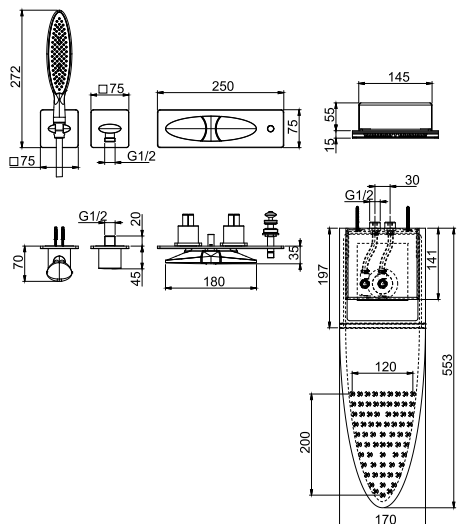

F3908X3

Built-in shower tap

- double mixer
- rainfall stainless steel wall
- rain flow
- ABS handshower with antilimestone nozzles
- cascade flow
- stainless steel braided flexible hose 1500 mm
- diverter
- wall shower holder with water connection
- **built-in part to be ordered separately**

Встроенный Смеситель для душа

- двойной смеситель
- верхний душ с каскадом из нержавеющей стали
- дождь
- Ручной душ ABS с защитой от извести анти-кальк
- Каскад
- гибкий плетёный стальной шланг 1500 мм
- переключатель
- Настенный кронштейн с водоснабжением
- **внутренняя часть заказывается отдельно**