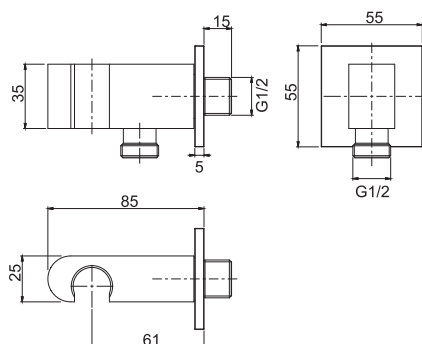

F5905CR	CR	112,30
F5905SN	SN	185,30
F5905CN	CN	157,20
F5905CS	CS	185,30
F5905BS	BS	157,20
F5905NS	NS	157,20
F5905OR	OR	222,40
F5905OS	OS	241,40