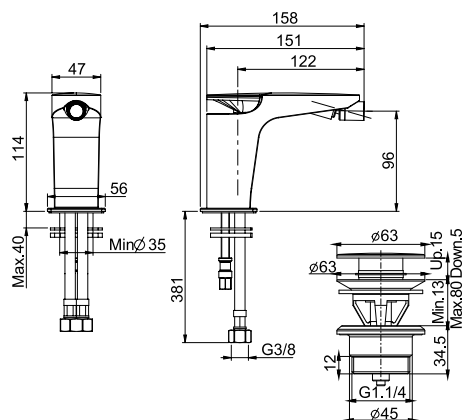

### Смеситель для биде

- с двумя гибкими шлангами 370 мм
- донный клапан click-clack 1"1/4 с переливом
- **Этот продукт доступен без донного клапана (См. страницу 9)**

€

F3902CR CR 347,90

5

2 kg

26 x 38 x 9 cm