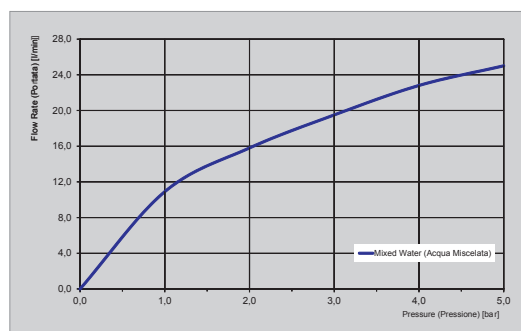

WATER FLOW | НАПОР ВОДЫ

INOX COVERPLATE | МОНТАЖНАЯ ПЛАСТИНА

	€
F2523	188,70