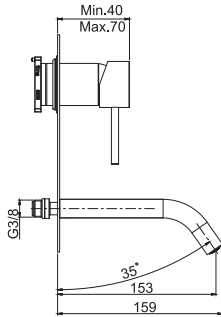

SPOUT 200 MM - ИЗЛИВ 200 MM