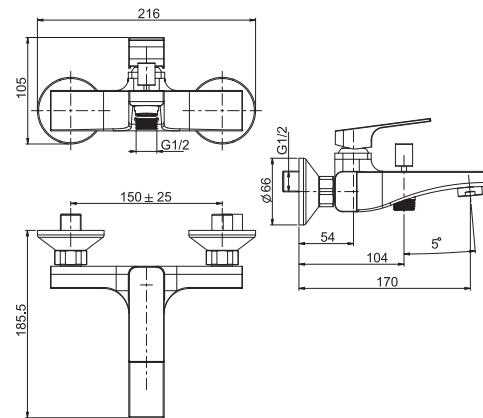

Смеситель внешнего монтажа на ванну без душевого комплекта

- 2 подвода воды 1/2 с эксцентриком
- переключатель

		€
F3384/1CR	CR	371,30
F3384/1SN	SN	612,60
F3384/1BS	BS	519,80
F3384/1NS	NS	519,80

SPARE PARTS - Запасные детали