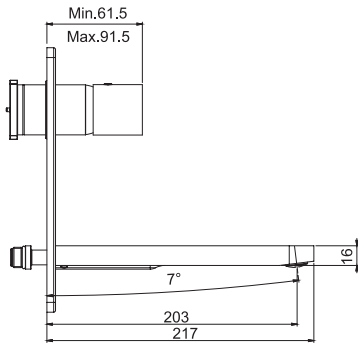

**SPOUT 200MM - ИЗЛИВ 200 MM**

**Смеситель для раковины для настенного монтажа**

- только внешняя часть
- Излив 153 мм или 203 мм
- донный клапан click-clack 1"1/4 с переливом
- **внутренняя часть заказывается отдельно**