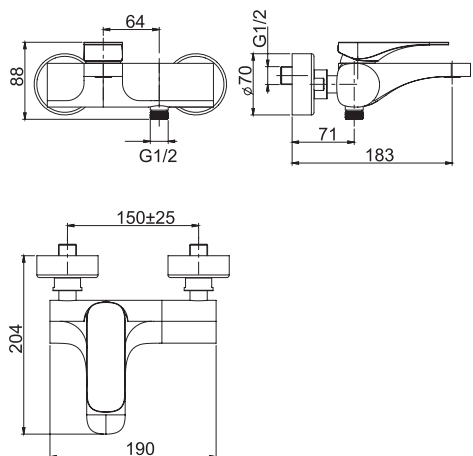

F3724/1

Exposed bath mixer without shower set

- n. 2 eccentric couplings 1/2"
- diverter

Смеситель внешнего монтажа на ванну без душевого комплекта

- 2 подвода воды 1/2 с эксцентриком
- переключатель