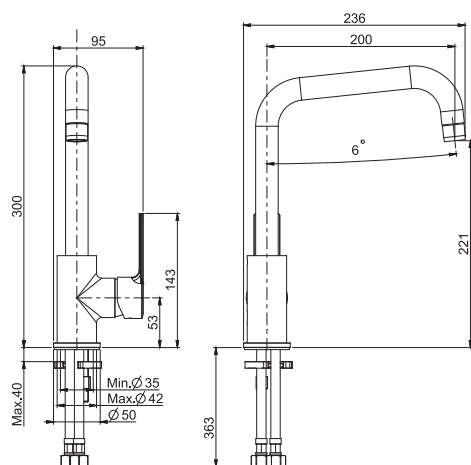

Смеситель для кухни Mast

- вращающийся излив
- с двумя гибкими шлангами 370 мм

€

F3137/1CR	CR	251,80
F3137/1SN	SN	415,60
F3137/1CN	CN	352,90
F3137/1CS	CS	415,60
F3137/1BS	BS	352,90
F3137/1NS	NS	352,90
F3137/1BR	BR	415,60
F3137/1RA	RA	415,60

5

2,2 kg

26 x 38 x 9 cm

F2016
€ 11,60

F2274/1
€ 53,40