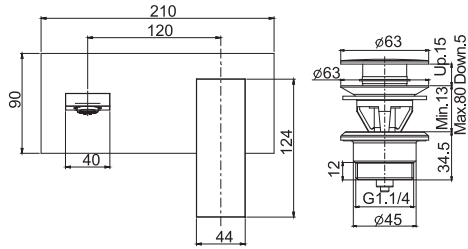

F3971X5 - F3971LX5

Wall mounted wash basin mixer

- exposed part only
- 1"1/4 brass click clack pop-up waste
- metal plate
- **built-in part to be ordered separately**

SPOUT 150 MM - ИЗЛИВ 150 MM