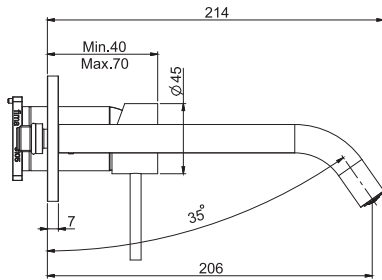

Required item to be ordered separately

Данная позиция обязательно заказывается отдельно

Built-in part

внутренняя часть

€

F3600 202,00