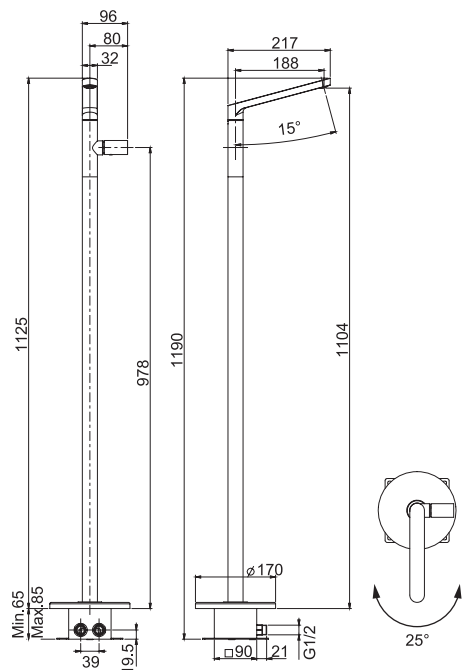

F4171

Floor mounted basin mixer

- spout 188 mm
- high floor/aerator 1100 mm
- rotation tolerance up to 25°
- **built-in part to be ordered separately**

Смеситель для раковины напольного монтажа

- Излив 188 мм
- Высота от пола до аэратора 1100 мм
- Регулировка поворота до 25°
- **внутренняя часть заказывается отдельно**