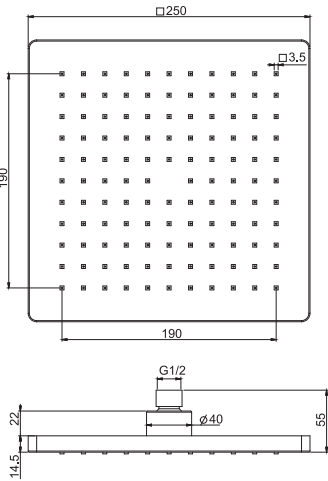

Верхний душ хромированный из ABS

- 250x250 мм

€

F2987/2CR

CR

133,60