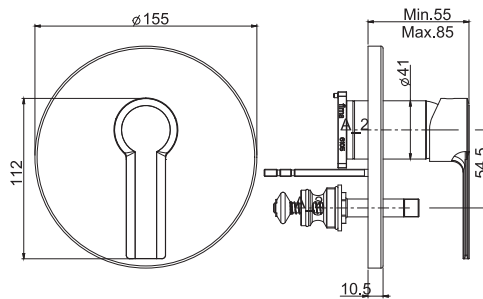

F3139X2

Single lever bath and shower mixer for concealed installation with 2 outlets diverter

- exposed part only
- diverter
- **built-in part to be ordered separately**

Встроенный смеситель с переключателем на 2 источника

- только внешняя часть
- переключатель
- **внутренняя часть заказывается отдельно**