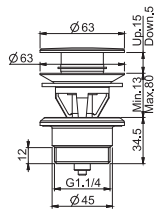

F3051NSX9

Wall mounted wash basin mixer

- exposed part only
- spout 120 mm
- 1"1/4 brass click clack pop-up waste
- **built-in part to be ordered separately**