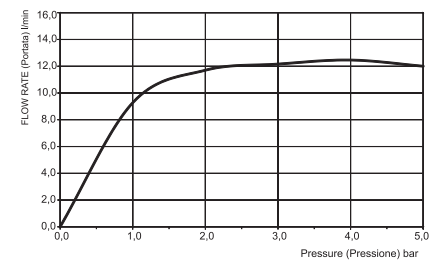

€

F2224/2CR	CR	385,70
F2224/2SN	SN	819,20
F2224/2CN	CN	529,50
F2224/2CS	CS	819,20
F2224/2BS	BS	529,50
F2224/2NS	NS	529,50
F2224/2OR	OR	992,10
F2224/2OS	OS	1.036,80
F2224/2BR	BR	819,20
F2224/2RA	RA	819,20