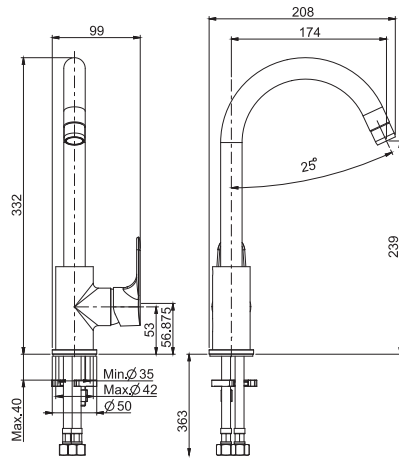

F3837/3

Kitchen mixer Serie 22

- n. 2 flexible hoses 370 mm
- swivel spout