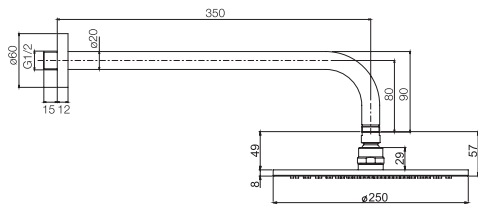

F3739

2 outlets shower set

Brass showerhead Ø 250 mm

- anti-limestone nozzles
- wall mounted bracket mm 350 - 1/2"

Single lever bath/shower mixer for concealed installation

- ABS handshower with antilimestone nozzles
- 2 outlets diverter

Exposed shower set

- wall shower holder with water connection
- Chromalux flexible hose 1500 mm

Built-in part FIMABOX

Душевой комплект на 2 источника

Верхний душ из латуни Ø 250 mm

- анти-кальк диффузоры
- Держатель для монтажа на стену 350 мм-1/2"

Встроенный смеситель с переключателем на 2 источника

- Ручной душ ABS с защитой от извести анти-кальк
- переключатель на 2 источника

Душевой комплект

- Настенный кронштейн с водоснабжением
- Гибкий шланг хромалюкс 1500 мм

внутренняя часть FIMABOX

€

F3739CR	CR	937,10
F3739BS	BS	1.311,90
F3739NS	NS	1.311,90