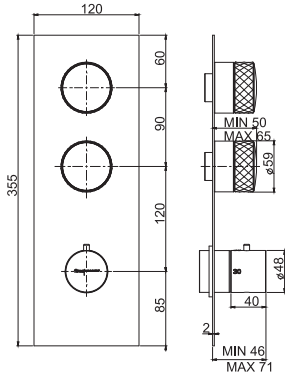

F5603X2

Thermostatic built-in shower mixer Texture Collection - Spillo Tech

- 2 volume control valves
- exposed part only
- safety stop handle 38°
- horizontal or vertical installation
- **COVER TO BE ORDERED SEPARATELY**
- **built-in part to be ordered separately**

Встроенный термостатический смеситель Texture Collection - Spillo Tech

- 2 запорных вентиля
- только внешняя часть
- ручки с защитой от обжигания
- установка вертикально и горизонтально
- **НАКЛАДКА ЗАКАЗЫВАЕТСЯ ОТДЕЛЬНО**
- **внутренняя часть заказывается отдельно**

	G COLLECTION	€
F5603X2GCR	CR	595,30
F5603X2GSN	SN	982,40
F5603X2GCN	CN	832,00
F5603X2GCS	CS	982,40
F5603X2GBS	BS	832,00
F5603X2GNS	NS	832,00
F5603X2GOR	OR	1.178,90
F5603X2GOS	OS	1.280,10
	H COLLECTION	€
F5603X2HCR	CR	616,60
F5603X2HSN	SN	1.019,50
F5603X2HCN	CN	862,70
F5603X2HCS	CS	1.019,50
F5603X2HBS	BS	862,70
F5603X2HNS	NS	862,70
F5603X2HOR	OR	1.221,00
F5603X2HOS	OS	1.323,90
	V COLLECTION	€
F5603X2VCR	CR	642,90
F5603X2VSN	SN	1.062,90
F5603X2VCN	CN	899,60
F5603X2VCS	CS	1.062,90
F5603X2VBS	BS	899,60
F5603X2VNS	NS	899,60
F5603X2VOR	OR	1.273,30
F5603X2VOS	OS	1.380,40
	X COLLECTION	€
F5603X2XCR	CR	672,80
F5603X2XSN	SN	1.112,30
F5603X2XCN	CN	941,20
F5603X2XCS	CS	1.112,30
F5603X2XBS	BS	941,20
F5603X2XNS	NS	941,20
F5603X2XOR	OR	1.332,30
F5603X2XOS	OS	1.444,40

Required item to be ordered separately		Данная позиция обязательно заказывается отдельно			
CHROM ХРОМ	C21N 45,00	WHITE MATT БЕЛЫЙ МАТОВЫЙ	C22N 49,30	BLACK MATT ЧЕРНЫЙ МАТОВЫЙ	C23N 48,40
WHITE MARBLE БЕЛЫЙ МРАМОР	C24N 192,80	BLACK MARBLE ЧЕРНЫЙ МРАМОР	C25N 192,80	GOLD ЗОЛОТО	C26N 87,50
BRUSHED GOLD БРАШИРОВАННОЕ ЗОЛОТО	C28N 87,70	BRUSHED NICKEL БРАШИРОВАННОЕ НИКЕЛЬ	C29N 72,50	BLACK CHROME ХРОМ ЧЕРНЫЙ	C210N 58,10
		BRUSHED BLACK CHROME БРАШИРОВАННОЕ ЧЕРНЫЙ	C211N 72,50		

Required item to be ordered separately		Данная позиция обязательно заказывается отдельно	
Built-in part	внутренняя часть	THERMOSTATIC VERSION ТЕРМОСТАТ	€
		F2462	754,80
		MECHANICAL VERSION МЕХАНИЧЕСКОЕ УПРАВЛЕНИЕ	€
		F2462M	754,80