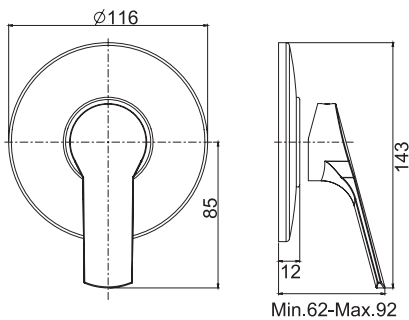

Встроенный смеситель для душа

- только внешняя часть
- **внутренняя часть заказывается отдельно**

		€
F3763/1CR	CR	50,20

16	0,6 kg	13 x 13 x 8 cm

SPARE PARTS - Запасные детали

F2036/1 € 50,20

Required item to be ordered separately

Данная позиция обязательно заказывается отдельно

Built-in part

внутренняя часть

F2535CR	CR	52,70