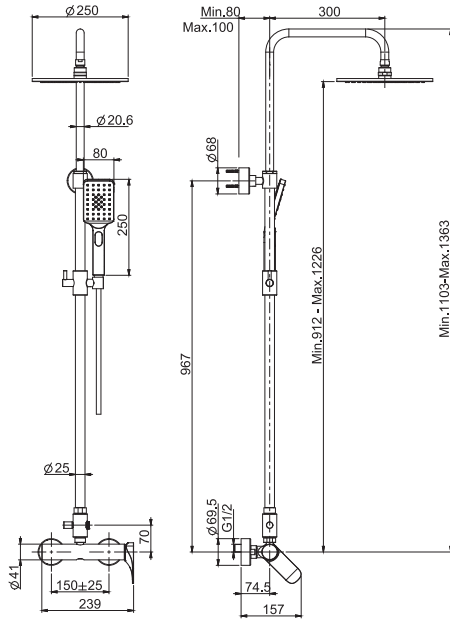

F3735/2

Shower column with showerhead and shower set

- n. 2 eccentric couplings 1/2"
- adjustable height column
- brass showerhead Ø 250 mm with antilimestone nozzles
- ABS handshower with antilimestone nozzles
- white and black finishes use handshower F2067
- diverter
- Chromalux flexible hose 1500 mm

Смеситель для душа с душевой стойкой, верхним душем и душевым комплектом

- 2 подвода воды 1/2 с эксцентриком
- регулируемая высота
- Верхний душ из латуни с защитой анти-кальк Ø 250 mm
- Ручной душ ABS с защитой от извести анти-кальк
- покрытия белый и чёрный с ручным душем F2067
- переключатель
- Гибкий шланг хромалукс 1500 мм

€

F3735/2CR	CR	1.111,80
F3735/2BS	BS	1.557,60
F3735/2NS	NS	1.557,60

SPARE PARTS - Запасные детали

F2036/1
€ 50,20