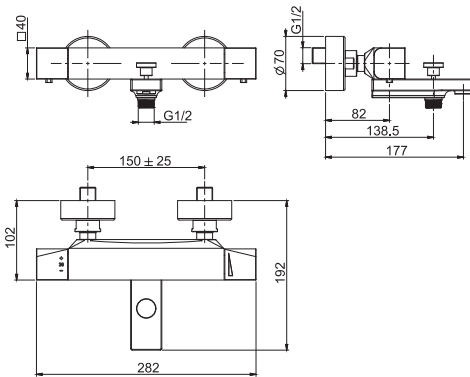

F4244/1

Exposed thermostatic bath mixer without shower set

- n. 2 eccentric couplings 1/2"
- diverting handle

Термостатический смеситель на ванну внешний без душевого комплекта

- 2 подвода воды 1/2 с эксцентриком
- Переключатель на ручке