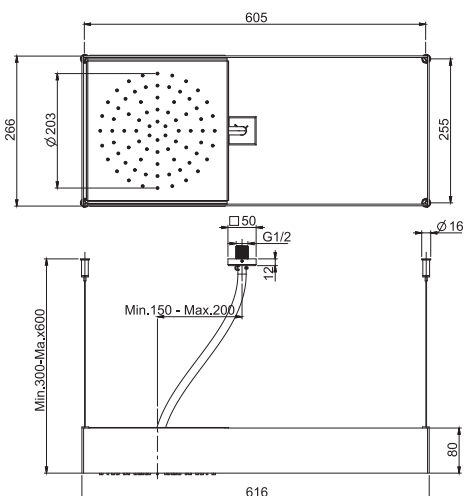

F2993N

Moove Ceiling mounted showerhead with black matt frame

- black matt frame in stainless steel
- Ceiling mounted frame with steel cables adjustable in height
- steel cables adjustable in height
- tube in clear silicone
- rain flow
- easy clean system
- the different finishings refer to the sliding module for water delivery