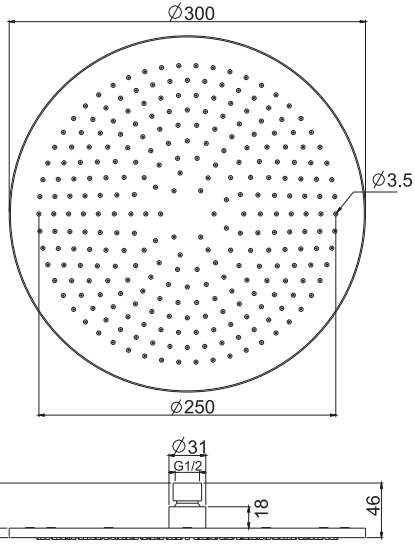

€

F2946INOX **INOX** 167,10

**F2948/2****Stainless steel showerhead**

- Ø 300 mm

**душ из нержавеющей стали**

- Ø 300 мм

€

F2948/2INOX