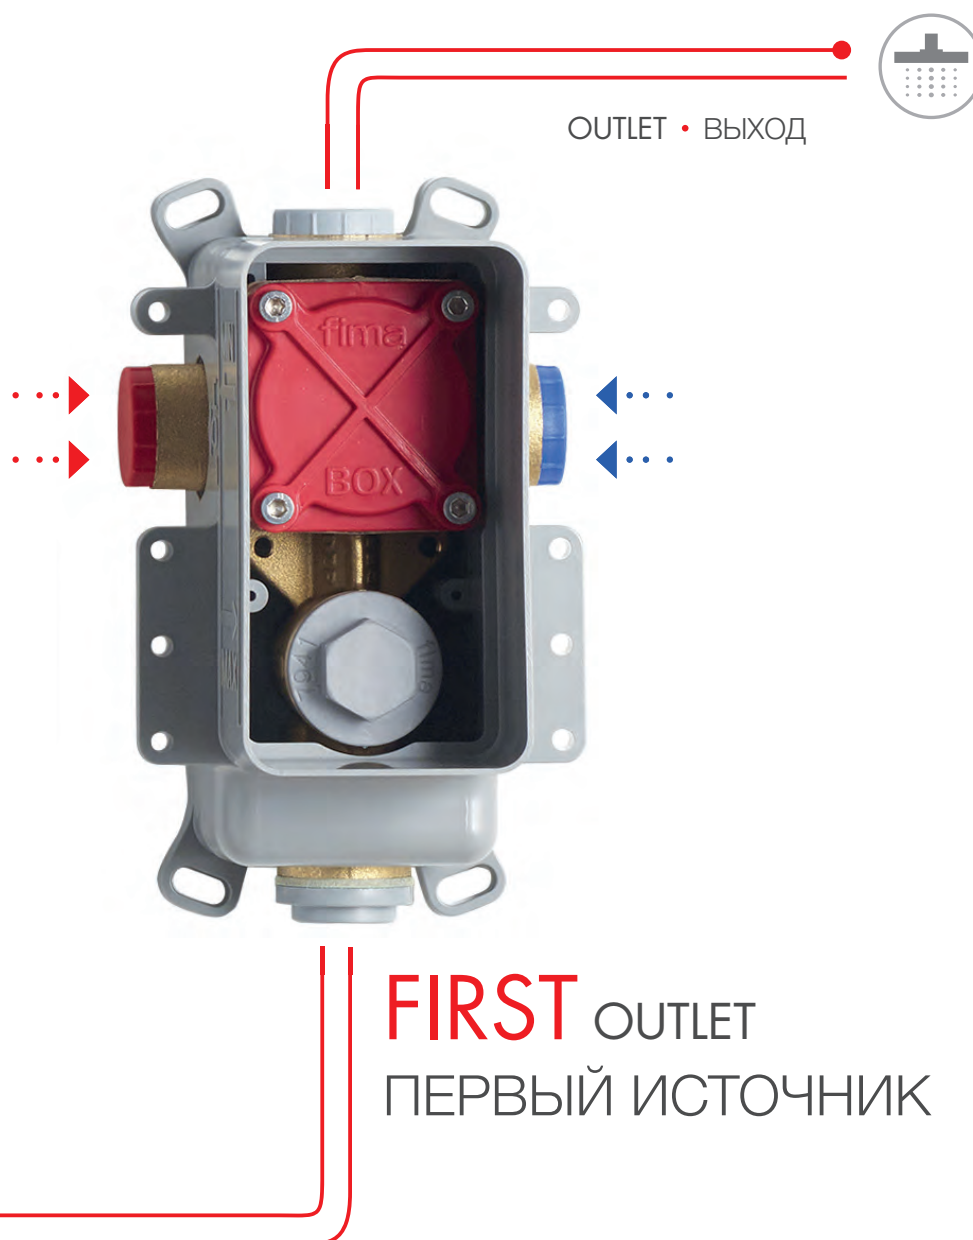

60MM

INSTALLATION DEPTH TOLERANCE

ДОПУСК ПО МОНТАЖУ

30MM

A recent development concerns the possibility to ask for the back flow safety feature mentioned in the uni en 1717:2002 regulation, which states that mixer valves must have this feature before they can be installed in certain situations. In short, mixer valves must be capable of ensuring that non-potable water does not flow back into the potable water system (independently of any accessories fitted to the outlets). So, we decided to devise a made-to-order device that would meet these requirements and prevent back flow into the hot and cold water supply.

To order the items with the specification it's enough to replace the final codes of the external parts (X1-X2) with F_ _ _ _ Y1 and F_ _ _ _ Y2. The price will be increased of EURO 27,00.

Новой характеристикой является "конструктивная безопасность", возможность защиты от обратной протечки, по стандарту uni en 1717:2002, которому должен соответствовать смеситель для установки в определенных условиях. Данный стандарт предписывает специальные требования к конструкции смесителя (вне зависимости от установленных аксессуаров на выходе) для предотвращения обратного слива загрязненной воды в систему питьевого водоснабжения. Для этого был разработан специальный смеситель, который отводит обратный поток загрязненной воды от системы подачи горячей и холодной воды.

Для заказа продукта с данными характеристиками достаточно заменить последние цифры в артикуле внешней части (X1-X2) на F_ _ _ _ Y1 – F_ _ _ _ Y2. Цена будет выше на 27 евро.