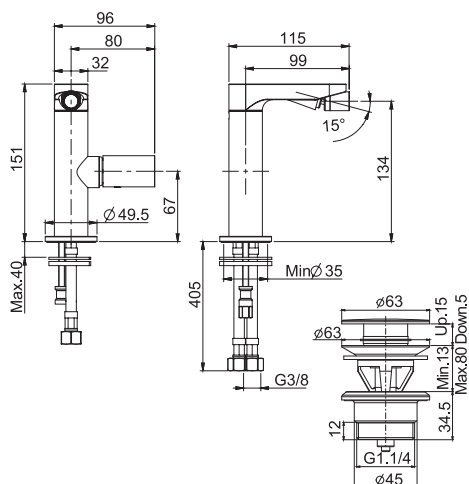

### Смеситель для биде

- вращающийся излив
- с двумя гибкими шлангами 400 мм
- донный клапан click-clack 1"1/4 с переливом
- **Этот продукт доступен без донного клапана (См. страницу 9)**

		€
F4162CR	<b>CR</b>	513,80
F4162SN	<b>SN</b>	847,80
F4162CN	<b>CN</b>	719,40
F4162CS	<b>CS</b>	847,80