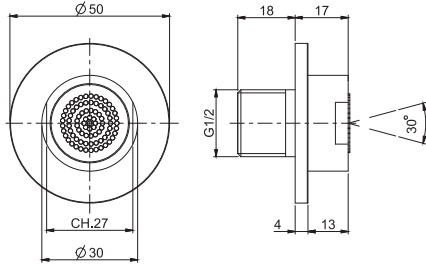

F2940

Brass body spray

- 1/2" thread

Душевая форсунка из латуни

- резьба 1/2

€

F2940CR	CR	124,70
F2940SN	SN	205,80
F2940CN	CN	174,80
F2940CS	CS	205,80
F2940BS	BS	174,80
F2940NS	NS	174,80
F2940OR	OR	247,00
F2940OS	OS	268,20
F2940BR	BR	205,80
F2940RA	RA	205,80