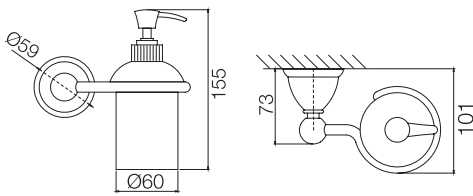

F6043/3

Wall mounted liquid soap dispenser

Настенный диспенсер для жидкого мыла

€

F6043/3CR	CR	109,70
F6043/3SN	SN	181,00
F6043/3OR	OR	217,20
F6043/3OS	OS	235,90
F6043/3BR	BR	181,00
F6043/3RA	RA	181,00