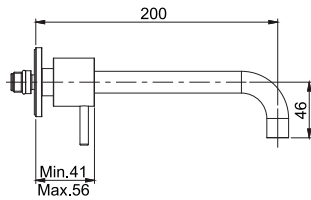

F3161/5 - F3161L/5

Wall mounted wash basin mixer

- exposed part only
- 1"1/4 brass click clack pop-up waste
- **built-in part to be ordered separately**

Смеситель для раковины для настенного монтажа

- только внешняя часть
- донный клапан click-clack 1"1/4 с переливом
- **внутренняя часть заказывается отдельно**

spout 150 mm - излив 150 MM

		€
F3161/5CR	CR	418,00
F3161/5SN	SN	689,70
F3161/5CN	CN	585,20
F3161/5CS	CS	689,70
F3161/5BS	BS	585,20
F3161/5NS	NS	585,20
F3161/5OR	OR	827,60
F3161/5OS	OS	898,70
F3161/5BR	BR	689,70
F3161/5RA	RA	689,70

SPOUT 200 MM - ИЗЛИВ 200 MM

		€
F3161L/5CR	CR	452,00
F3161L/5SN	SN	745,80
F3161L/5CN	CN	632,80
F3161L/5CS	CS	745,80
F3161L/5BS	BS	632,80
F3161L/5NS	NS	632,80
F3161L/5OR	OR	895,00
F3161L/5OS	OS	971,80
F3161L/5BR	BR	745,80
F3161L/5RA	RA	745,80

SPARE PARTS - Запасные детали

F2492
€ 37,20

F2853
€ 30,00

F2887
€ 22,30

Required item to be ordered separately

Данная позиция обязательно заказывается отдельно

Built-in part

внутренняя часть

€

F2360

196,30