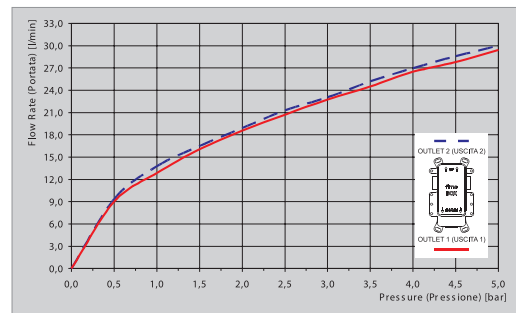

PROGRESSIVE CARTRIDGE Ø35 | КАРТРИДЖ ПРОГРЕССИВНЫЙ Ø35

INOX COVERPLATE | МОНТАЖНАЯ ПЛАСТИНА

		€
F2536		112,80