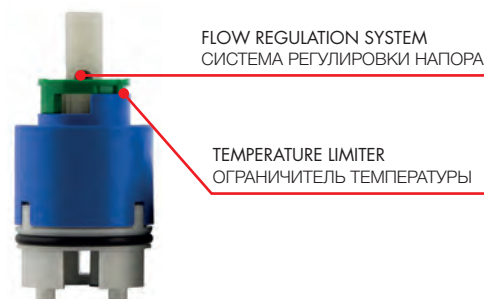

Водосберегающий картридж имеет две уникальные характеристики - с одной стороны позволяет экономить энергию, с другой стороны экономить воду. Экономит воду, потому что пользователь должен преодолеть "сопротивление при открывании" чтобы получить больший напор воды. Максимальный напор 9 л/мин при давлении 3 Бар. Экономит энергию, потому что при уменьшенном напоре потребляется меньшее количество горячей воды.