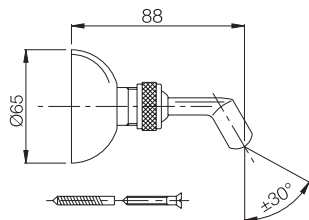

F2047

Brass shower holder

Держатель для душа из латуни

€

F2047CR	CR	36,00
F2047SN	SN	59,30
F2047OR	OR	71,10
F2047OS	OS	77,40
F2047BR	BR	59,30
F2047RA	RA	59,30