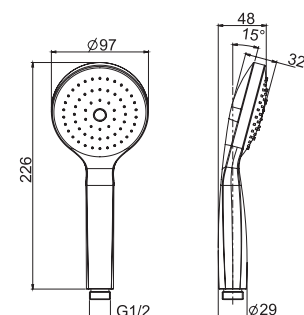

F2598

Anti-limestone handshower

Ручной душ с защитой от извести

F2598CR	CR	20,50

€