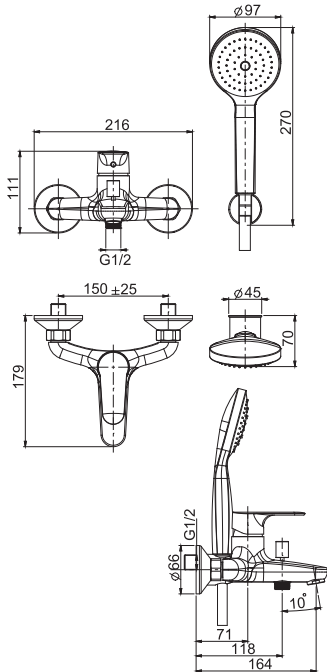

OTHER VERSIONS - ДРУГИЕ ВЕРСИИ

SPARE PARTS - Запасные детали