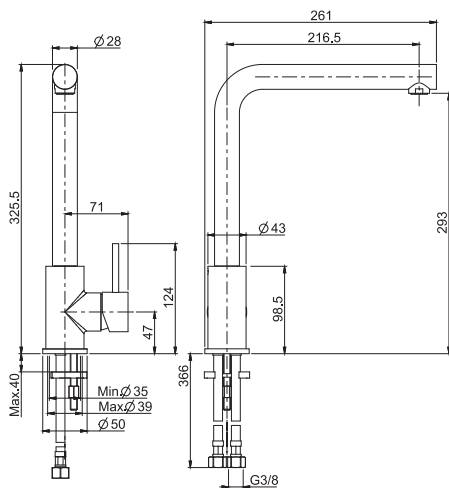

F7024

Stainless steel kitchen mixer

- swivel spout
- n. 2 flexible hoses 370 mm

Смеситель для кухни из нержавеющей стали

- вращающийся излив
- с двумя гибкими шлангами 370 мм