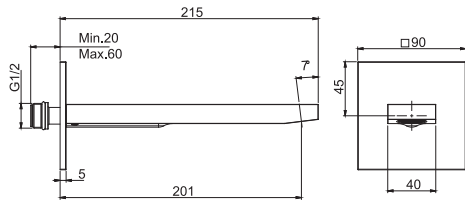

F2424

Wall mounted bath spout

- spout 201 mm
- 1/2" thread

Излив для настенного монтажа к борту ванны

- Излив 201 мм
- резьба 1/2