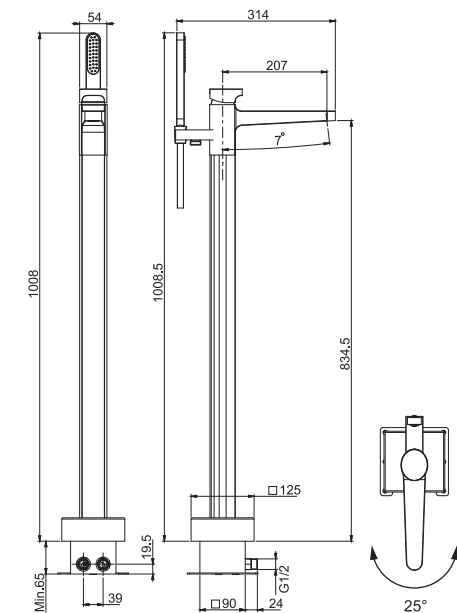

8,65 kg	39 x 140 x 20 cm

SPARE PARTS - Запасные детали

F2283 € 21,90	F2422 € 58,10

Required item to be ordered separately

Данная позиция обязательно заказывается отдельно

Built-in part

внутренняя часть

F2301	244,40