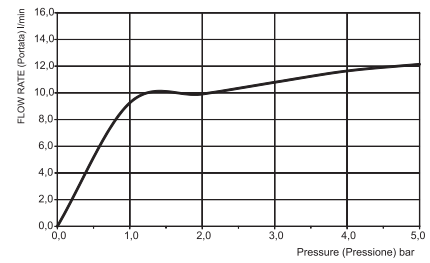

Верхний душ из латуни

- Ø 200 мм

€

F2117/2CR	CR	151,00