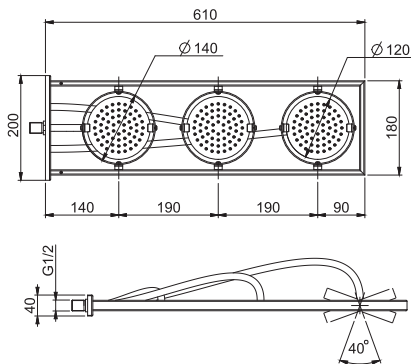

Верхний душ для настенного монтажа из нержавеющей стали Nu

- 610x180 мм
- Три ориентируемых верхних душа 120 мм
- дождь
- Три силиконовых шланга

€

F2855CR **CR** 1.704,10