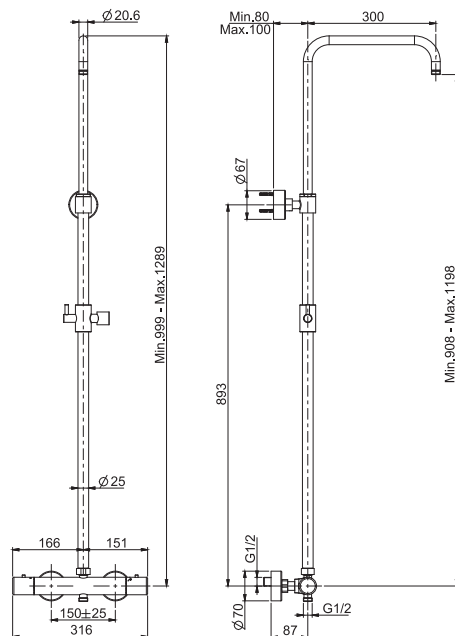

Смеситель для душа внешнего монтажа с душевой стойкой

- механическая душевая штанга
- 2 подвода воды 1/2 с эксцентриком
- регулируемая высота
- **Металлические ручки**
- Переключатель на ручке