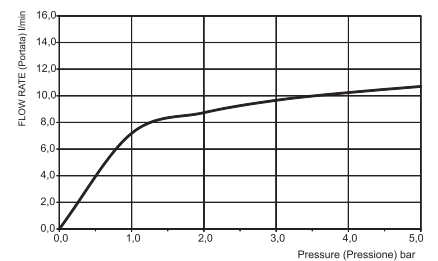

€

F2794/2CR

CR

114,00