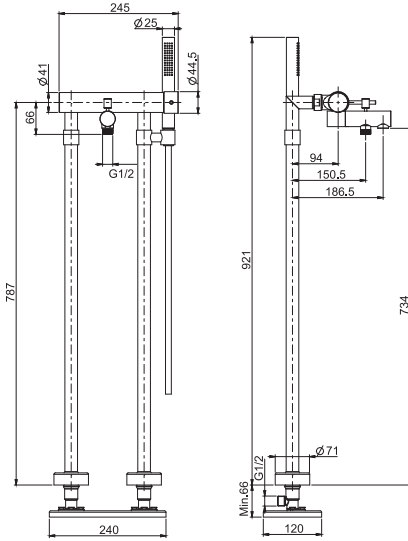

F3034/4

Floor mounted bath mixer

- Chromalux flexible hose 1500 mm
- diverter
- ABS handshower with antilimestone nozzles
- pair of standpipes M 1/2"
- **built-in part to be ordered separately**

Смеситель для ванны напольный

- Гибкий шланг хромалюкс 1500 мм
- переключатель
- Ручной душ ABS с защитой от известки анти-кальк
- Комплект труб для монтажа M 1/2"
- **внутренняя часть заказывается отдельно**

€

F3034/4CR	CR	957,00
F3034/4SN	SN	1.579,00
F3034/4CN	CN	1.340,60
F3034/4CS	CS	1.579,00
F3034/4BS	BS	1.340,60
F3034/4NS	NS	1.340,60
F3034/4OR	OR	1.894,80
F3034/4OS	OS	2.057,50
F3034/4BR	BR	1.579,00
F3034/4RA	RA	1.579,00

SPARE PARTS - Запасные детали

F2036V
€ 50,20

F2244
€ 12,00

Required item to be ordered separately

Данная позиция обязательно заказывается отдельно

Built-in part

внутренняя часть

€

F2302	200,90