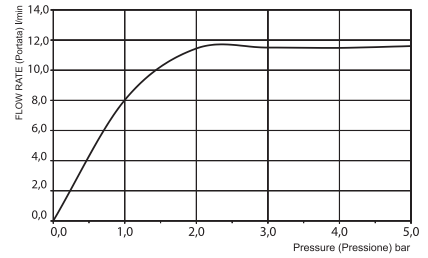

F2652

Ceiling mounted stainless steel showerhead Cloud

- anti-limestone nozzles
- ceiling mounted bracket mm 300 - 1/2"
- red and white LED lights
- power transformer inc. 100 - 240V AC 50/60 Hz 2.0A
- the different finishings refer to the upper plate

Потолочный душ из нержавеющей стали Cloud

- анти-кальк диффузоры
- Держатель для потолочного монтажа 300мм 1/2"
- СВЕТ подсветка белый-красный
- Электронный блок 100 - 240V AC 50/60 Hz 2.0A
- указанные покрытия относятся к верхней пластине

€

F2652CR	BS	2.064,70