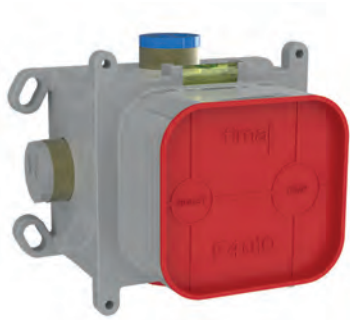

FIMASwitchbox

CENTRO RICERCA FIMA design

CODE | КОД €
F4010 443,50