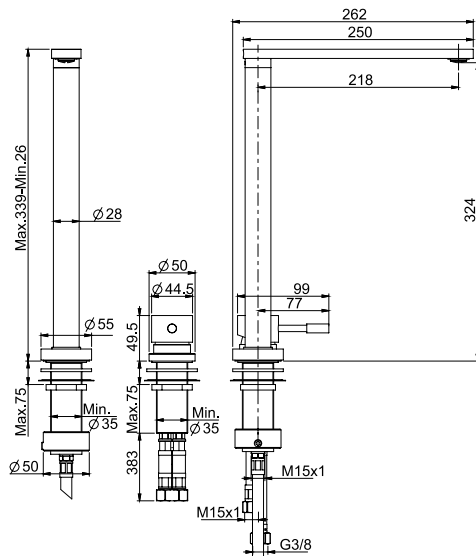

Ghost смеситель для кухни выдвижной с управлением на панели

- с двумя гибкими шлангами 370 мм
- опускающийся излив
- смеситель

€

F7037CR	CR	616,70

3,5 kg

28 x 68 x 12 cm

SPARE PARTS - Запасные детали

F2660
€ 65,30

F2693
€ 10,40