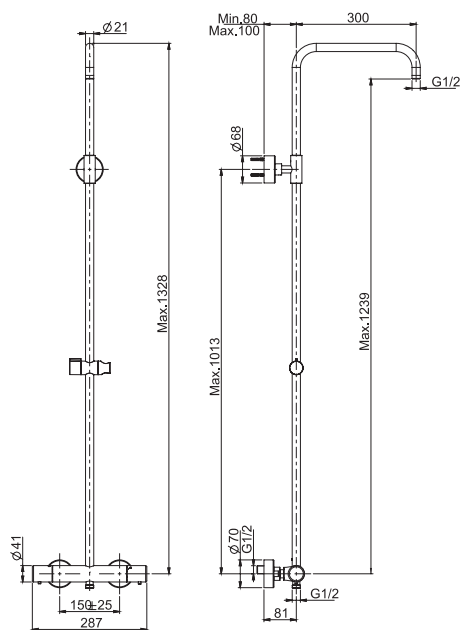

Смеситель для душа термостатический внешнего монтажа с душевой стойкой

- 2 подвода воды 1/2 с эксцентриком
- **Обрезная колонна**
- **Металлические ручки**
- Переключатель на ручке
- ХОЛОДНОЕ ТЕЛО