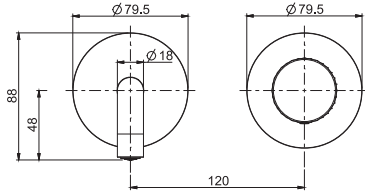

F3051NSX9

Wall mounted wash basin mixer

- exposed part only
- spout 120 mm
- 1"1/4 brass click clack pop-up waste
- **built-in part to be ordered separately**