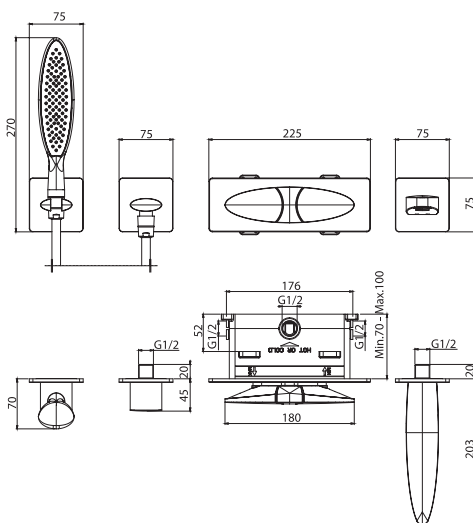

Required item to be ordered separately

Данная позиция обязательно заказывается отдельно

Built-in part

внутренняя часть

		€
F3100		211,80