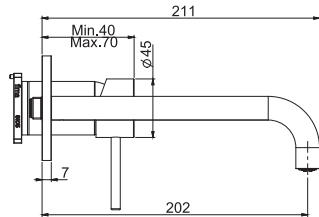

**SPOUT 200 MM - ИЗЛИВ 200 MM**

**SPOUT 250 MM - ИЗЛИВ 250 MM**

6

0,87 kg

18,5 x 38,5 x 9 cm

SPARE PARTS - Запасные детали

**F2036**  
€ 50,20

**F2492**  
€ 37,20