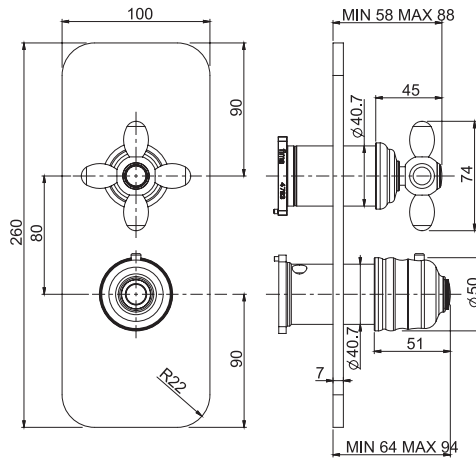

F5009X7

Thermostatic mixer for concealed installation with 2/3 outlets diverter line Olivia

- exposed part only
- 2/3 outlets diverter
- **built-in part to be ordered separately**

Встроенные термостатический смесители с переключателем на 2/3 источника Olivia

- только внешняя часть
- переключатель на 2/3 источника
- **внутренняя часть заказывается отдельно**