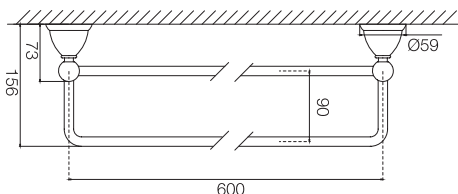

F6041/60

Double towel holder cm 60

Полотенцедержатель 40 см

€

F6041/60CR	CR	228,20
F6041/60SN	SN	376,50
F6041/60OR	OR	451,70
F6041/60OS	OS	490,60
F6041/60BR	BR	376,50
F6041/60RA	RA	376,50