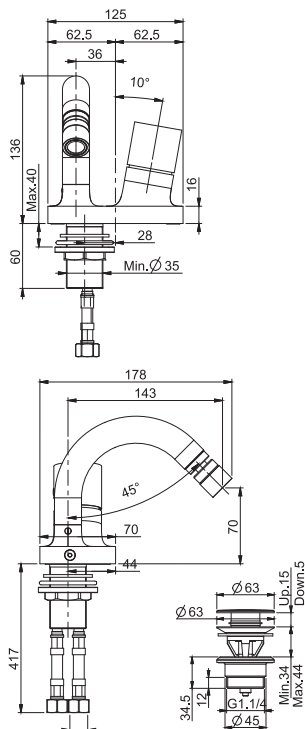

### Смеситель для биде

- с двумя гибкими шлангами 370 мм
- донный клапан click-clack 1"1/4 с переливом

€

F3852CR	<b>CR</b>	646,60
F3852BS	<b>BS</b>	1.010,80
F3852NS	<b>NS</b>	1.010,80

5

2,9 kg

26 x 38 x 9 cm