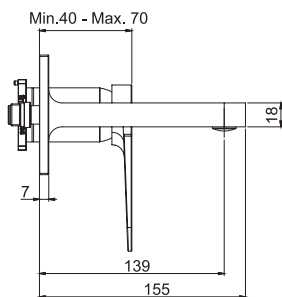

SPOUT 190 MM - ИЗЛИВ 190 MM