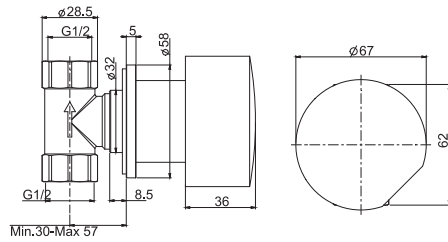

TO COMPLETE THIS PRODUCT PLEASE ORDER  
NR. 1 HANDLE S2

**Клапан контроля 1/2**

- **РУЧКИ ПРОДАЮТСЯ ОТДЕЛЬНО**
- только внешняя часть
- **внутренняя часть заказывается отдельно**

ЧТОБЫ УКОМПЛЕКТОВАТЬ ЭТО ИЗДЕЛИЕ  
ЗАКАЖИТЕ 1 РУЧКУ S2