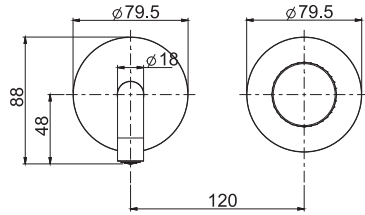

### Смеситель для раковины для настенного монтажа

- только внешняя часть
- Излив 250 мм
- донный клапан click-clack 1"1/4 с переливом
- **внутренняя часть заказывается отдельно**