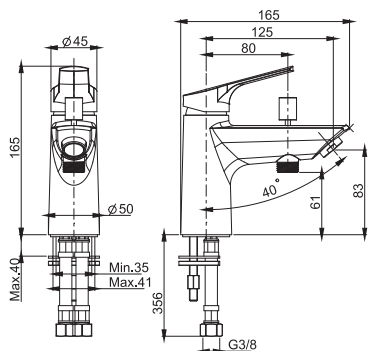

F3784/9N

Bath mixer with diverter

- n. 2 flexible hoses 370 mm
- diverter