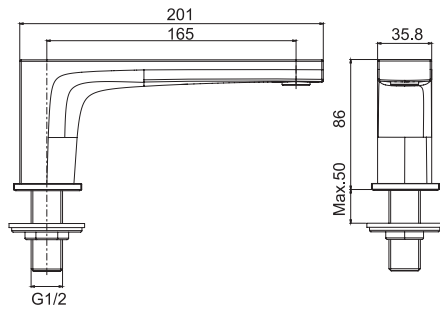

F2415

Deck mounted bath spout

- spout 165 mm

Излив для монтажа к борту ванны

- излив 165 мм