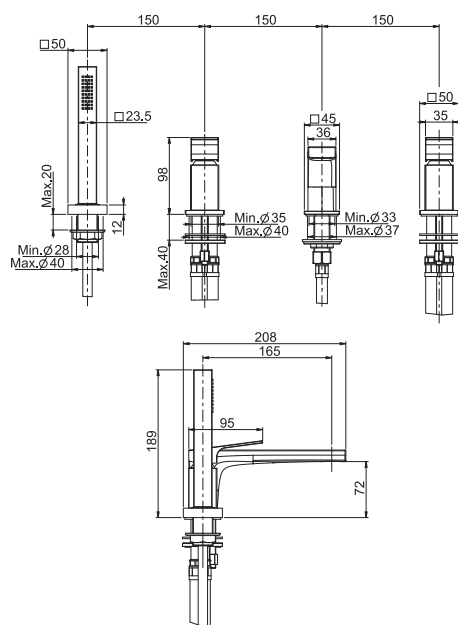

with spout - с изливом		
		€
F3394CR	CR	975,70
F3394SN	SN	1.609,90
F3394BS	BS	1.366,00
F3394NS	NS	1.366,00

without spout - без излива		
		€
F3394/1CR	CR	622,30
F3394/1SN	SN	1.026,80
F3394/1BS	BS	871,10
F3394/1NS	NS	871,10

SPARE PARTS - Запасные детали

F2226
€ 53,20

F2283
€ 21,90

Required item to be ordered separately

Inox cover plate

Данная позиция обязательно заказывается отдельно

Стальная пластина

		€
F2193		290,60