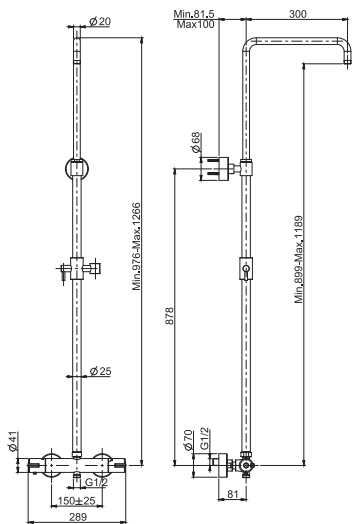

Смеситель для душа термостатический внешнего монтажа с душевой стойкой

- 2 подвода воды 1/2 с эксцентриком
- регулируемая высота
- **Металлические ручки**
- Переключатель на ручке
- ХОЛОДНОЕ ТЕЛО