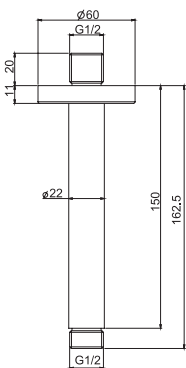

F2584

Ceiling mounted bracket 150 mm - 1/2"

Держатель для потолочного монтажа 150 мм- 1/2"

€

F2584CR	CR	76,50
F2584SN	SN	126,20
F2584CN	CN	107,30
F2584CS	CS	126,20
F2584BS	BS	107,30
F2584NS	NS	107,30
F2584OR	OR	151,40
F2584OS	OS	164,50
F2584BR	BR	126,20
F2584RA	RA	126,20