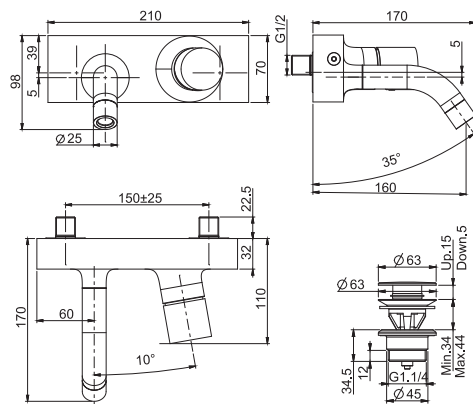

F3861

Exposed wash basin mixer

- n. 2 eccentric couplings 1/2"
- spout 160 mm
- 1 1/4 brass click clack pop-up waste

Смеситель для раковины для настенного монтажа

- 2 подвода воды 1/2 с эксцентриком
- Излив 160 мм
- донный клапан click-clack 1 1/4 с переливом