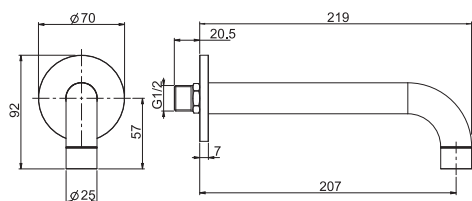

**Излив для настенного монтажа к борту ванны**

- Излив 207 мм
- резьба 1/2

		€
F2929CR	<b>CR</b>	161,50
F2929SN	<b>SN</b>	266,50
F2929CN	<b>CN</b>	226,30
F2929CS	<b>CS</b>	266,50
F2929BS	<b>BS</b>	226,30
F2929NS	<b>NS</b>	226,30
F2929OR	<b>OR</b>	319,90
F2929OS	<b>OS</b>	347,30