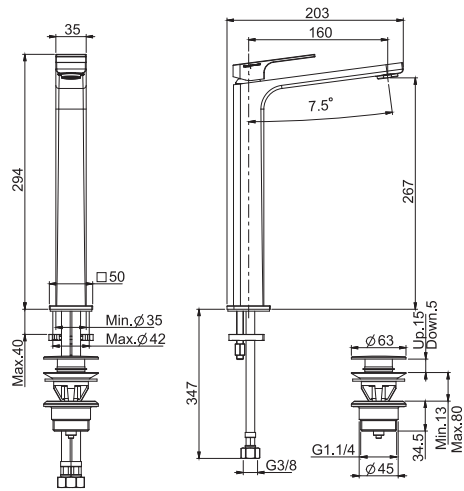

F3381/H

Sleeve basin mixer

- n. 2 flexible hoses 420 mm
- 1"1/4 brass click clack pop-up waste
- **this product is available without waste (see page 9)**