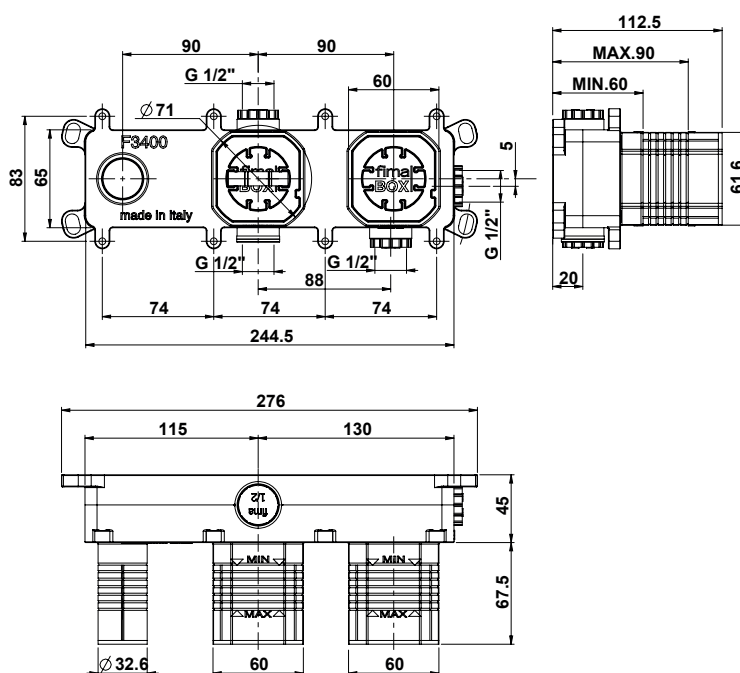

FIMASHOWERBOX

CENTRO RICERCA FIMA design

CODE | КОД €
F3400 210,70

TECHNICAL SPECIFICATIONS • ТЕХНИЧЕСКИЕ ОСОБЕННОСТИ

2 OUTLETS
ВЫХОДА

UNIVERSAL FOR ALL COLLECTIONS
УНИВЕРСАЛЬНЫЙ ДЛЯ ВСЕХ КОЛЛЕКЦИЙ

EASIER INSTALLATION
ЛЁГКАЯ УСТАНОВКА

DOES NOT TRANSMIT VIBRATIONS
НЕ ПЕРЕДАЕТ ВИБРАЦИЮ НА СТЕНЫ

WATERPROOF
ВОДОЗАЩИТНЫЙ

DZR BRASS
ЛАТУНЬ