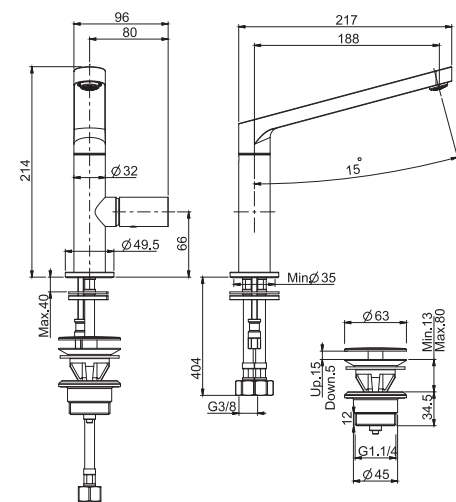

- swivel spout
- n. 2 flexible hoses 370 mm
- 1"1/4 brass click clack pop-up waste
- **this product is available without waste (see page 9)**

**Смеситель на раковину**

- вращающийся излив
- с двумя гибкими шлангами 370 мм
- донный клапан click-clack 1"1/4 с переливом
- **Этот продукт доступен без донного клапана (См. страницу 9)**