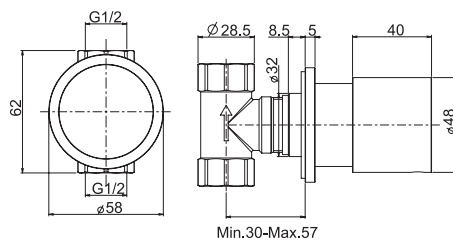

F3243/1

Volume control valve 1/2"

- exposed part only
- built-in part to be ordered separately

Клапан контроля 1/2

- только внешняя часть
- внутренняя часть заказывается отдельно

€

F3243/1CR	CR	152,60
F3243/1BS	BS	247,90
F3243/1NS	NS	247,90

SPARE PARTS - Запасные детали

F2042AF
€ 23,20

Required item to be ordered separately

Данная позиция обязательно заказывается отдельно

Built-in part

внутренняя часть

€

F2220		68,70