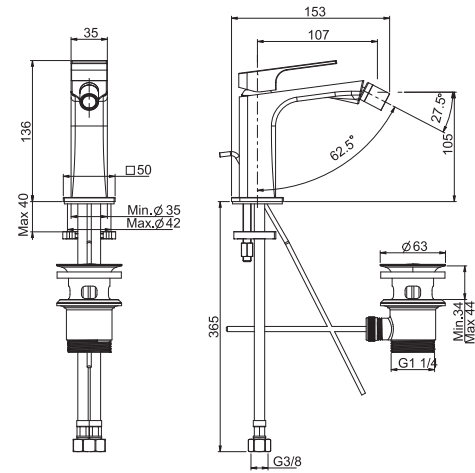

**Смеситель для биде**

- с двумя гибкими шлангами 370 мм
- Донный клапан 1"1/4
- Для изделий в белом и чёрном цвете донный клапан click-clack
- **Этот продукт доступен без донного клапана (См. страницу 9)**
- **Этот продукт доступен с донным клапаном click-clack (См. Страницу9)**