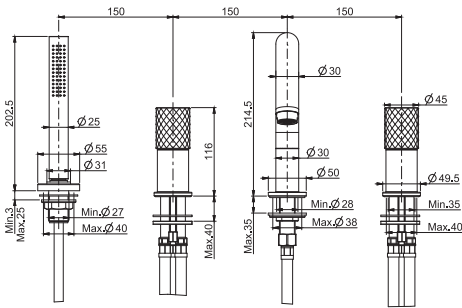

F3044

Deck mounted bath mixer

- ABS handshower with antilimestone nozzles
- double mixer
- spout 232 mm
- 1500 mm nylon flexible hose
- shower holder

Смеситель к борту ванны

- Ручной душ ABS с защитой от известки анти-кальк
- двойной смеситель
- Излив 232 мм
- Гибкая подводка нейлоновая 1500 мм
- держатель для душа

G COLLECTION

€

F3044GCR	CR	1.211,00
F3044GSN	SN	1.998,00
F3044GCN	CN	1.696,60
F3044GCS	CS	1.998,00
F3044GBS	BS	1.696,60
F3044GNS	NS	1.696,60
F3044GOR	OR	2.397,60
F3044GOS	OS	2.603,50

V COLLECTION

€

F3044VCR	CR	1.244,50
F3044VSN	SN	2.053,20
F3044VCN	CN	1.743,30
F3044VCS	CS	2.053,20
F3044VBS	BS	1.743,30
F3044VNS	NS	1.743,30
F3044VOR	OR	2.463,80
F3044VOS	OS	2.675,30

X COLLECTION

€

F3044XCR	CR	1.322,40
F3044XSN	SN	2.181,80
F3044XCN	CN	1.852,60
F3044XCS	CS	2.181,80
F3044XBS	BS	1.852,60
F3044XNS	NS	1.852,60
F3044XOR	OR	2.618,20
F3044XOS	OS	2.842,90

SPARE PARTS - Запасные детали

F2036V
€ 50,20

F2636
€ 12,30

Suggested item to be ordered separately

Данная позиция заказывается отдельно

Inox cover plate

Стальная пластина

€

F2193 290,60