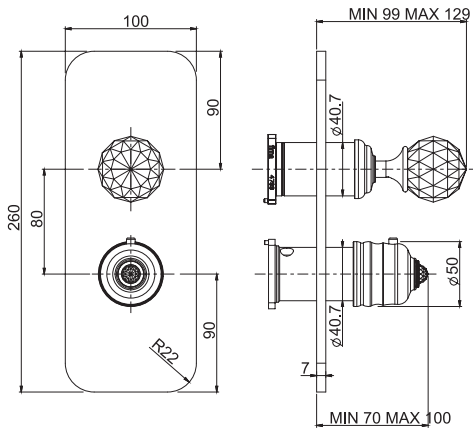

F5089X7C

Thermostatic mixer for concealed installation with 2/3 outlets diverter line Elizabeth Chic

- exposed part only
- 2/3 outlets diverter
- **built-in part to be ordered separately**

Встроенные термостатический смесители с переключателем на 2/3 источника Elizabeth Chic

- только внешняя часть
- переключатель на 2/3 источника
- **внутренняя часть заказывается отдельно**

		€
F5089X7CCR	CR	808,60
F5089X7CSN	SN	1.482,70
F5089X7COR	OR	1.779,20
F5089X7COS	OS	1.738,50
F5089X7CBR	BR	1.482,70
F5089X7CRA	RA	1.482,70

SPARE PARTS - Запасные детали

F2423
€ 133,30

F2629
€ 87,80

Required item to be ordered separately

Данная позиция обязательно заказывается отдельно

Built-in part

внутренняя часть

	€
F4000	213,50