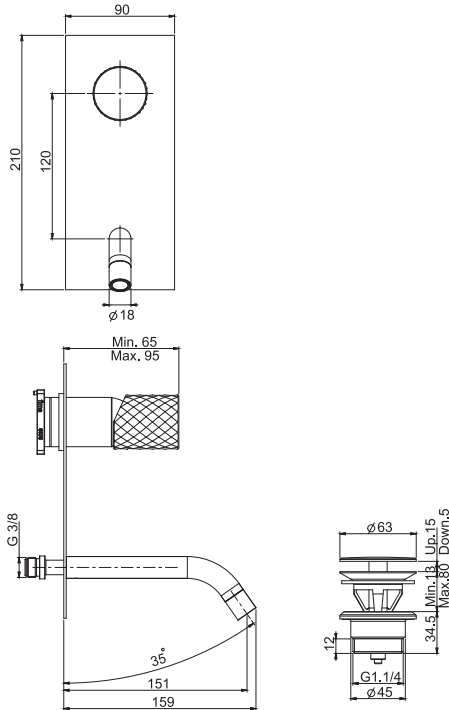

F3051VX5

Wall mounted wash basin mixer

- exposed part only
- 1"1/4 brass click clack pop-up waste
- spout 150 mm
- metal plate
- **built-in part to be ordered separately**

Смеситель для раковины для настенного монтажа

- только внешняя часть
- донный клапан click-clack 1"1/4 с переливом
- Излив 150 мм
- Пластина из Металлические
- **внутренняя часть заказывается отдельно**

G COLLECTION

€

F3051VX5GCR	CR	541,40
F3051VX5GSN	SN	893,30
F3051VX5GCN	CN	758,40
F3051VX5GCS	CS	893,30
F3051VX5GBS	BS	758,40
F3051VX5GNS	NS	758,40
F3051VX5GOR	OR	1.071,80
F3051VX5GOS	OS	1.163,90

V COLLECTION

€

F3051VX5VCR	CR	574,80
F3051VX5VSN	SN	948,40
F3051VX5VCN	CN	805,30
F3051VX5VCS	CS	948,40
F3051VX5VBS	BS	805,30
F3051VX5VNS	NS	805,30
F3051VX5VOR	OR	1.138,00
F3051VX5VOS	OS	1.235,80

X COLLECTION

€

F3051VX5XCR	CR	652,70
F3051VX5XSN	SN	1.077,00
F3051VX5XCN	CN	914,60
F3051VX5XCS	CS	1.077,00
F3051VX5XBS	BS	914,60
F3051VX5XNS	NS	914,60
F3051VX5XOR	OR	1.292,50
F3051VX5XOS	OS	1.403,40

6

1,4 kg

19 x 38 x 9 cm

SPARE PARTS - Запасные детали

F2036/1
€ 50,20

F2492
€ 37,20

Required item to be ordered separately

Данная позиция обязательно заказывается отдельно

Built-in part

внутренняя часть

€

F3600

202,00