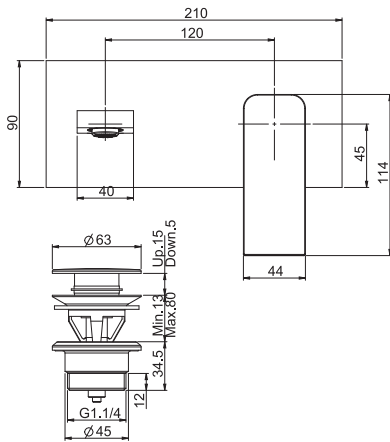

F3391X5 - F3391LX5

Wall mounted wash basin mixer

- exposed part only
- 1 1/4 brass click clack pop-up waste
- **built-in part to be ordered separately**

SPOUT 150 MM - ИЗЛИВ 150 MM