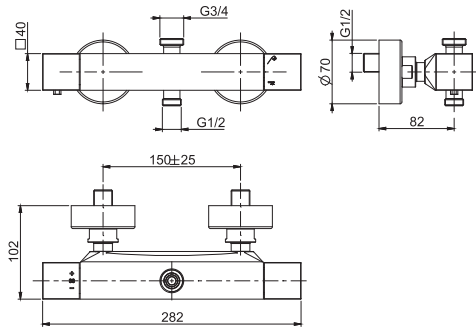

F4255/1

Exposed thermostatic shower mixer without shower set WITH METAL HANDLES

- n. 2 eccentric couplings 1/2"
- diverting handle
- upper outlet only
- lower outlet
- COLD BODY

Термостатический смеситель внешнего монтажа без душевого комплекта С МЕТАЛЛИЧЕСКИМИ РУЧКАМИ

- 2 подвода воды 1/2 с эксцентриком
- Переключатель на ручке
- верхний вывод
- нижний вывод
- ХОЛОДНОЕ ТЕЛО

		€
F4255/1CR	CR	470,40
F4255/1SN	SN	970,40
F4255/1CN	CN	764,40
F4255/1CS	CS	970,40
F4255/1BS	BS	764,40
F4255/1NS	NS	764,40
F4255/1OR	OR	1.164,40
F4255/1OS	OS	1.317,60
F4255/1BR	BR	970,40
F4255/1RA	RA	970,40

8

2,9 kg

15 x 38 x 9 cm

SPARE PARTS - Запасные детали

F2289
€ 137,60

F2290
€ 48,70

F4284

Exposed thermostatic bath mixer with shower set WITH METAL HANDLES

- n. 2 eccentric couplings 1/2"
- Chromalux flexible hose 1500 mm
- water saving 50%
- ABS handshower with antilimestone nozzles
- diverter
- shower holder
- COLD BODY

Термостатический смеситель на ванну внешний с душевым комплектом С МЕТАЛЛИЧЕСКИМИ РУЧКАМИ

- 2 подвода воды 1/2 с эксцентриком
- Гибкий шланг хромолюкс 1500 мм
- Кнопка ограничения напора на 50%
- Ручной душ ABS с защитой от известки анти-кальк
- переключатель
- держатель для душа
- ХОЛОДНОЕ ТЕЛО