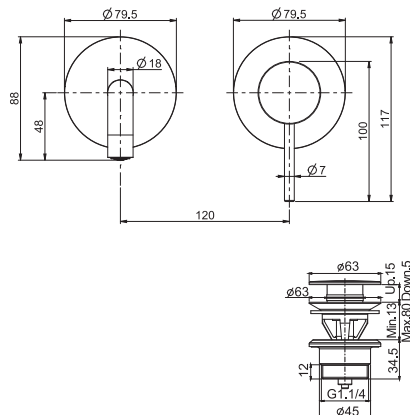

F3051NSX9 - F3051NX9

Wall mounted wash basin mixer

- exposed part only
- 1"1/4 brass click clack pop-up waste
- **built-in part to be ordered separately**

SPOUT 120 MM - ИЗЛИВ 120 MM

Смеситель для раковины для настенного монтажа

- только внешняя часть
- донный клапан click-clack 1"1/4 с переливом
- **внутренняя часть заказывается отдельно**