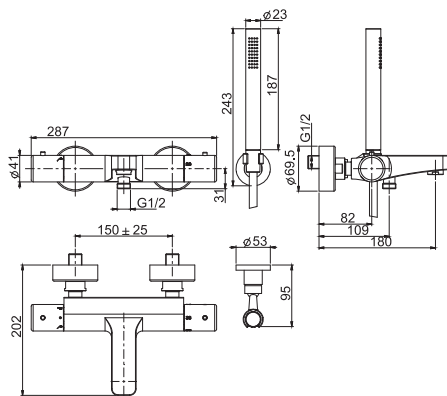

Термостатический смеситель на ванну внешний с душевым комплектом С МЕТАЛЛИЧЕСКИМИ РУЧКАМИ

- 2 подвода воды 1/2 с эксцентриком
- Гибкий шланг из латуни 1500 мм
- переключатель
- Ручной душ ABS с защитой от известки анти-кальк
- держатель для душа