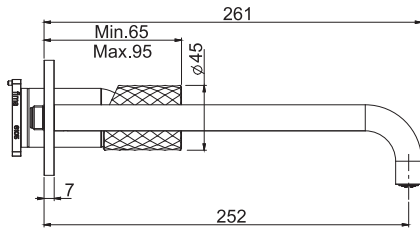

### Смеситель для раковины для настенного монтажа

- только внешняя часть
- Излив 250 мм
- донный клапан click-clack 1"1/4 с переливом
- **внутренняя часть заказывается отдельно**