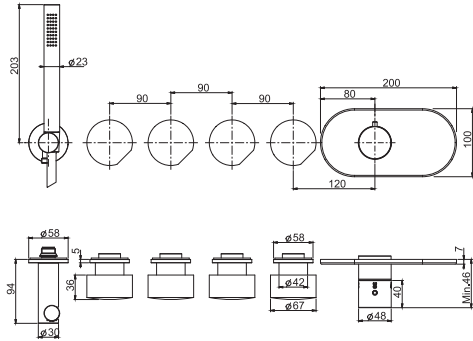

F3178X4

Built-in single lever bath/shower mixer with four outlets

HANDLES SOLD SEPARATELY

- wall shower holder with water connection
- brass handshower with antilimestone nozzles
- white and black finishes use ABS handshower
- 4 volume control valves
- Chromalux flexible hose 1500 mm

TO COMPLETE THIS PRODUCT PLEASE ORDER NR. 4 HANDLES S2

- **built-in part to be ordered separately**

Встроенный Термостатический Смеситель для душа/ванны на четыре потребителя

РУЧКИ ПРОДАЮТСЯ ОТДЕЛЬНО

- Настенный кронштейн с водоснабжением
- Ручной душ из латуни с защитой от извести анти-кальк
- покрытия белый и чёрный с Ручной душ ABS
- 4 клапана контроля
- Гибкий шланг хромолюкс 1500 мм

ЧТОБЫ УКОМПЛЕКТОВАТЬ ЭТО ИЗДЕЛИЕ ЗАКАЖИТЕ 4 РУЧКИ S2

- **внутренняя часть заказывается отдельно**

		€
F3178X4CR	CR	693,80
F3178X4SN	SN	1.144,80
F3178X4CN	CN	972,00
F3178X4CS	CS	1.144,80
F3178X4BS	BS	972,00
F3178X4NS	NS	972,00
F3178X4OR	OR	1.373,70
F3178X4OS	OS	1.491,70

SPARE PARTS - Запасные детали

F2042AF
€ 23,20

F2471
€ 204,30

Required item to be ordered separately

Данная позиция обязательно заказывается отдельно

Handle S2 for single lever shower mixer

ручка S2 для встроенного смесителя для душа

€

S2CR	CR	90,20
S2SN	SN	148,80
S2CN	CN	126,30
S2CS	CS	148,80
S2BS	BS	126,30
S2NS	NS	126,30
S2OR	OR	178,60
S2OS	OS	193,90
S2CE	CE	148,80
S2LS	LS	193,10
S2LC	LC	193,10

Required item to be ordered separately

Данная позиция обязательно заказывается отдельно

Built-in part

внутренняя часть

THERMOSTATIC VERSION ТЕРМОСТАТ	€
F2464/1	1.162,40
MECHANICAL VERSION МЕХАНИЧЕСКОЕ УПРАВЛЕНИЕ	€
F2464/1M	1.162,40