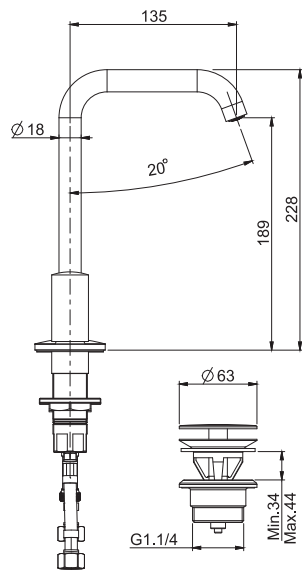

### Смеситель на раковину на 3 отверстия с вращающимся изливом

• **РУЧКИ ПРОДАЮТСЯ ОТДЕЛЬНО**

- с двумя гибкими шлангами 370 мм
- донный клапан click-clack 1"1/4 с переливом
- Ø 18 мм излив вращающимся

ЧТОБЫ УКОМПЛЕКТОВАТЬ ЭТО ИЗДЕЛИЕ  
ЗАКАЖИТЕ 1 ПАРА РУЧЕК S4