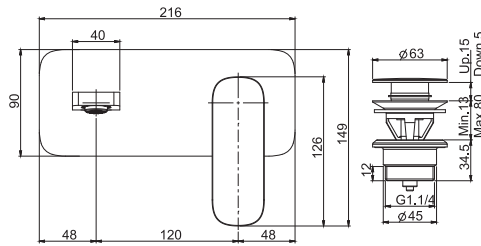

F3741X5 - F3741LX5

Wall mounted wash basin mixer

- exposed part only
- 1"1/4 brass click clack pop-up waste
- water saving cartridge
- metal plate
- **built-in part to be ordered separately**

SPOUT 150 MM - ИЗЛИВ 150 MM