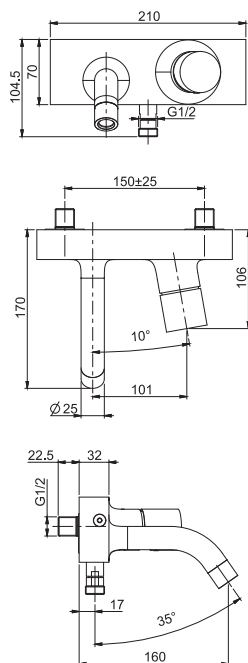

F3854/1

Exposed bath mixer without shower set

- n. 2 eccentric couplings 1/2"
- diverter