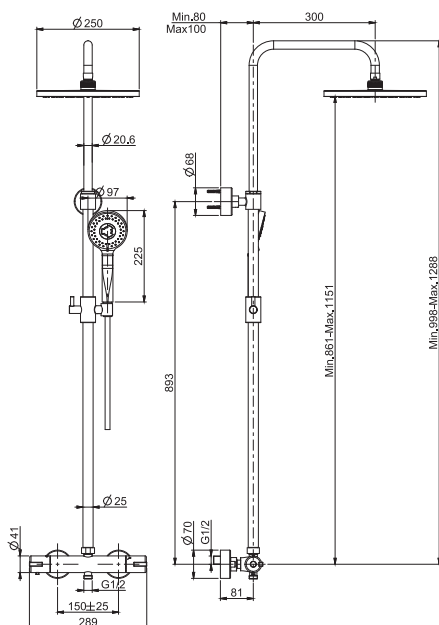

Смеситель для душа термостатический внешнего монтажа с душевой стойкой, верхним душем и душевым комплектом

- **ХОЛОДНОЕ ТЕЛО**
- 2 подвода воды 1/2 с эксцентриком
- регулируемая высота
- Верхний душ из ABS Ø 250 мм
- Ручной душ с защитой от извести из ABS, 3 режима
- **Металлические ручки**
- Гибкий шланг хромолюкс 1500 мм