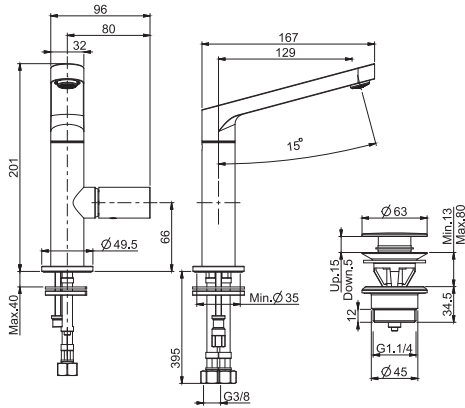

- swivel spout
- n. 2 flexible hoses 400 mm
- 1"1/4 brass click clack pop-up waste
- **this product is available without waste (see page 9)**

**Смеситель на раковину**

- вращающийся излив
- с двумя гибкими шлангами 400 мм
- донный клапан click-clack 1"1/4 с переливом
- **Этот продукт доступен без донного клапана (См. страницу 9)**