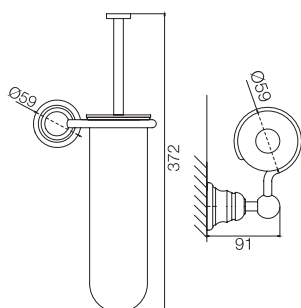

F6066/1

Wall mounted brush holder

Щётка-ёршик настенная

€

F6066/1CR	CR	311,40
F6066/1SN	SN	513,50
F6066/1OR	OR	616,00
F6066/1OS	OS	669,40
F6066/1BR	BR	513,50
F6066/1RA	RA	513,50