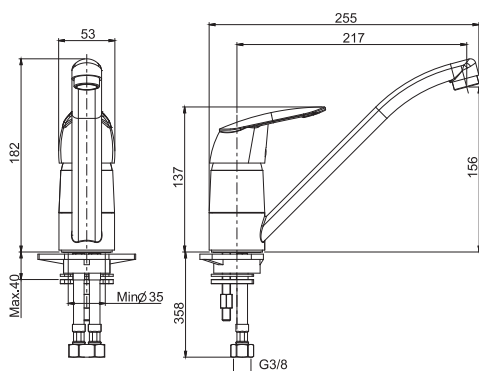

F3207N

Kitchen mixer

- n. 2 flexible hoses 370 mm
- swivel spout

Смеситель для кухни

- с двумя гибкими шлангами 370 мм
- вращающийся излив