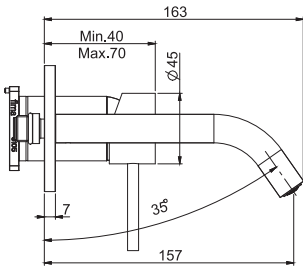

SPOUT 210 MM - ИЗЛИВ 210 MM