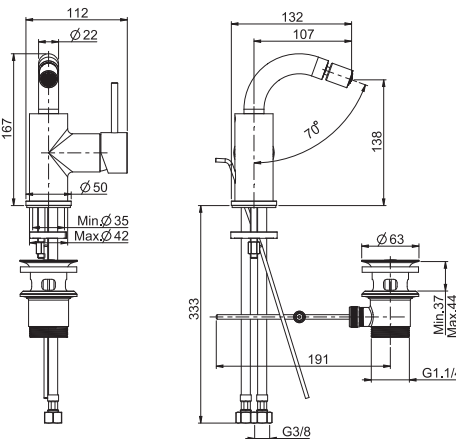

**Смеситель для биде**

- вращающийся излив
- с двумя гибкими шлангами 370 мм
- Донный клапан 1"1/4
- Для изделий в белом и чёрном цвете донный клапан click-clack
- **Этот продукт доступен без донного клапана (См. страницу 9)**
- **Этот продукт доступен с донным клапаном click-clack (См. Страницу9)**