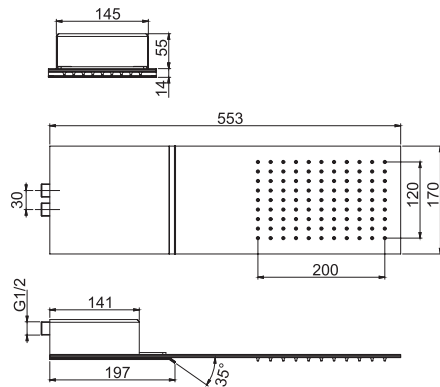

3 outlets thermostatic shower set

Wall mounted showerhead

- cascade flow
- rain flow

Built-in thermostatic mixer

- ABS handshower with antilimestone nozzles
- 3 volume control valves
- safety stop handle 38°

Exposed shower set

- wall shower holder with water connection
- Chromalux flexible hose 1500 mm

Built-in part for thermostatic mixer

- inlets G 3/4"
- 3 outlet 1/2"