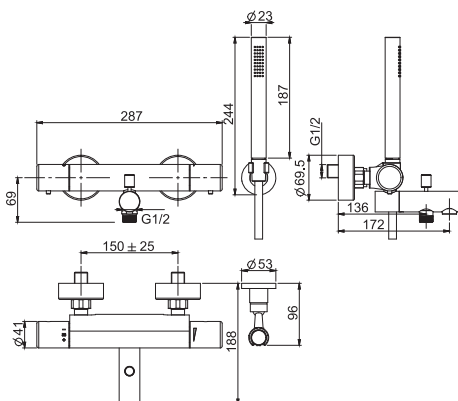

- 2 подвода воды 1/2 с эксцентриком
- Гибкий шланг хромолюкс 1500 мм
- Кнопка ограничения напора на 50%
- Ручной душ ABS с защитой от известки анти-кальк
- переключатель
- держатель для душа
- ХОЛОДНОЕ ТЕЛО