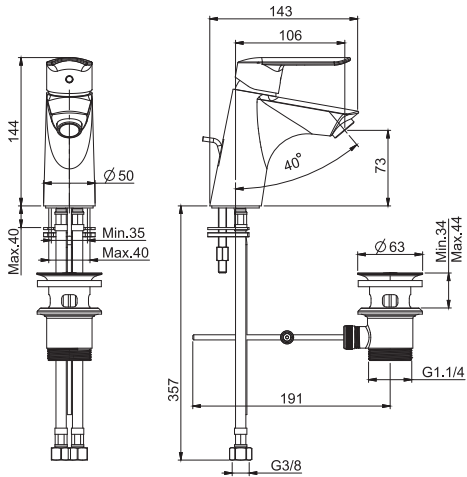

**Смеситель на раковину**

- с двумя гибкими шлангами 370 мм
- Донный клапан 1"1/4
- Для изделий в белом и чёрном цвете донный клапан click-clack
- **Этот продукт доступен без донного клапана (См. страницу 9)**
- **Этот продукт доступен с донным клапаном click-clack (См. Страницу9)**