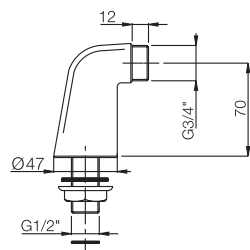

F2033

Pair of pillars for deck mounted

• M 1/2"