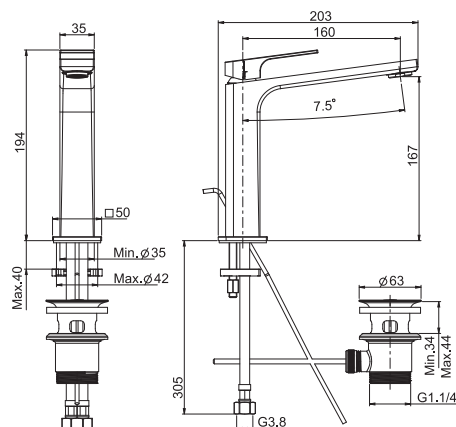

Высокий смеситель на раковину

- Излив 160 мм
- с двумя гибкими шлангами 370 мм
- Донный клапан 1"1/4
- Для изделий в белом и чёрном цвете донный клапан click-clack
- **Этот продукт доступен без донного клапана (См. страницу 9)**
- **Этот продукт доступен с донным клапаном click-clack (См. Страницу9)**