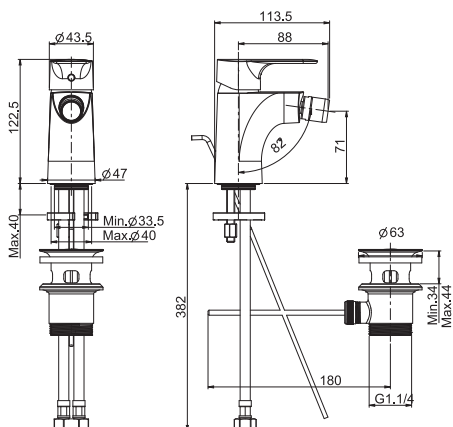

#### Смеситель для биде

- с двумя гибкими шлангами 370 мм
- Донный клапан 1"1/4
- Водосберегающий картридж
- **Этот продукт доступен без донного клапана (См. страницу 9)**
- **Этот продукт доступен с донным клапаном click-clack (См. Страницу9)**