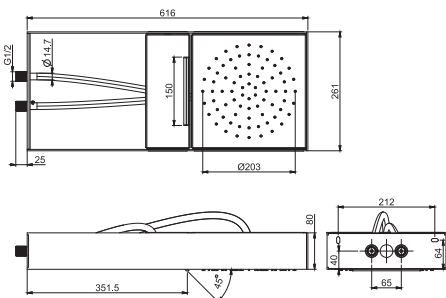

Верхний душ Моове для настенного монтажа брашированная нержавеющая сталь

- Панель из нержавеющей стали
- передвижной модуль подачи воды
- выдвижной модуль подачи воды
- дождь
- Каскад
- система лёгкой очистки
- различные варианты покрытий относятся к модулю подачи воды