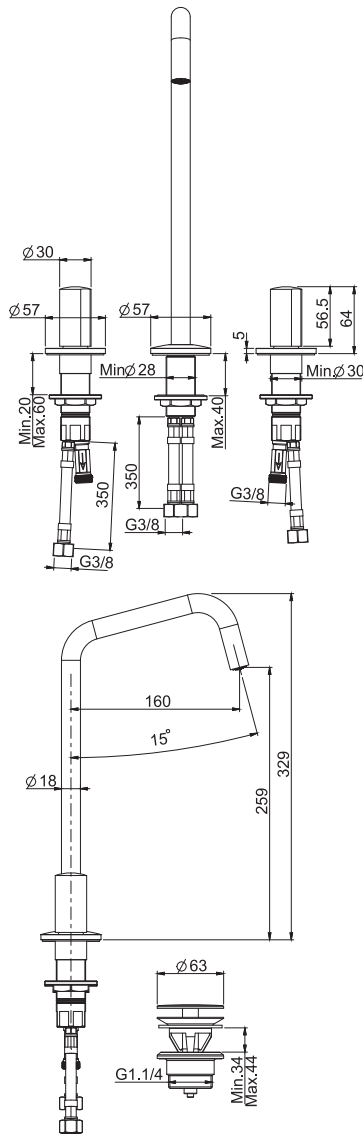

F3191D

Three-holes basin mixer with swivel spout

• **HANDLES SOLD SEPARATELY**

- n. 2 flexible hoses 370 mm
- swivel spout $\varnothing$ 18 mm
- 1"1/4 brass click clack pop-up waste

TO COMPLETE THIS PRODUCT PLEASE ORDER
NR. 1 PAIR OF HANDLES S4

Смеситель на раковину на 3 отверстия с вращающимся изливом

• **РУЧКИ ПРОДАЮТСЯ ОТДЕЛЬНО**

- с двумя гибкими шлангами 370 мм
- $\varnothing$ 18 мм излив вращающимся
- донный клапан click-clack 1"1/4 с переливом

ЧТОБЫ УКОМПЛЕКТОВАТЬ ЭТО ИЗДЕЛИЕ
ЗАКАЖИТЕ 1 ПАРА РУЧЕК S4

		€
F3191DCR	CR	616,30
F3191DSN	SN	1.017,10
F3191DCN	CN	863,60
F3191DCS	CS	1.017,10
F3191DBS	BS	863,60
F3191DNS	NS	863,60
F3191DOR	OR	1.220,40
F3191DOS	OS	1.325,30

5

3,3 kg

26 x 38 x 9 cm

SPARE PARTS - Запасные детали

F2042AF
€ 23,20

F2492
€ 37,20

Required item to be ordered separately

Pair of handles S4 for three-holes basin mixer

Данная позиция обязательно заказывается отдельно

пара ручек S4 для смесителя на раковину на 3 отверстия

		€
S4CR	CR	148,00
S4SN	SN	244,30
S4CN	CN	207,40
S4CS	CS	244,30
S4BS	BS	207,40
S4NS	NS	207,40
S4OR	OR	293,00
S4OS	OS	318,10
S4CE	CE	244,30
S4LS	LS	355,90
S4LC	LC	355,90