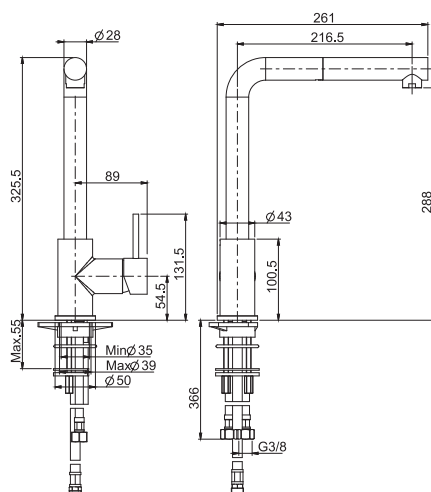

F7025

Stainless steel kitchen mixer

- swivel spout
- n. 2 flexible hoses 370 mm
- extractable handshower