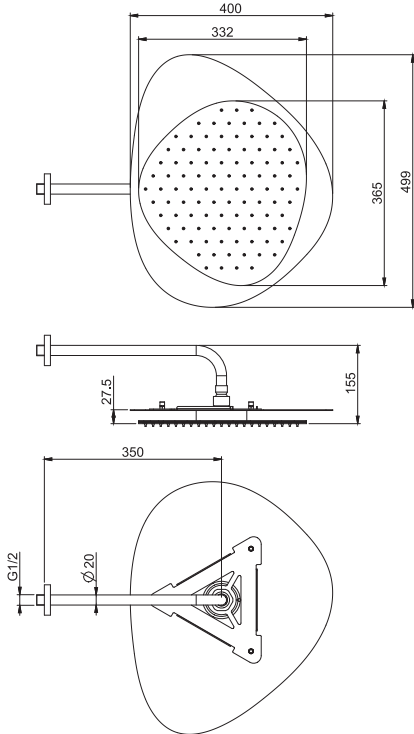

F2650

Wall mounted stainless steel showerhead Cloud

- anti-limestone nozzles
- wall mounted bracket mm 350 - 1/2"
- red and white LED lights
- power transformer inc. 100 - 240V AC 50/60 Hz 2.0A
- the different finishings refer to the upper plate

душевая лейка Cloud из нержавеющей стали

- анти-кальк диффузоры
- Держатель для монтажа на стену 350 мм-1/2"
- СВЕТ подсветка белый-красный
- Электронный блок 100 - 240V AC 50/60 Hz 2.0A
- указанные покрытия относятся к верхней пластине

€

F2650CR	BS	2.064,70