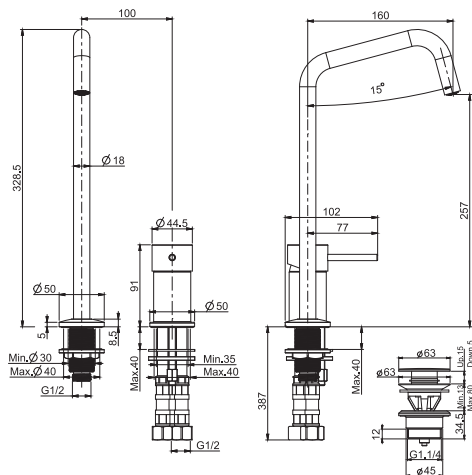

F3271D

Two-holes Wash basin mixer with swivel spout

- n. 2 flexible hoses 370 mm
- 1"1/4 brass click clack pop-up waste

Смеситель на раковину на 2 отверстия с вращающимся изливом

- с двумя гибкими шлангами 370 мм
- донный клапан click-clack 1"1/4 с переливом