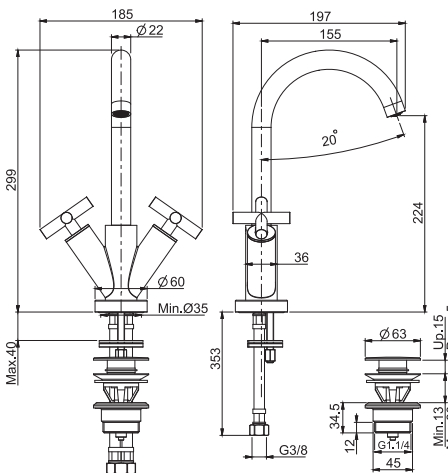

F5301W

Three-holes basin mixer with swivel spout

- n. 2 flexible hoses 370 mm
- swivel spout
- pop-up waste 1"1/4
- white and black finishes use click clack pop up waste

Смеситель на раковину на 3 отверстия с вращающимся изливом

- с двумя гибкими шлангами 370 мм
- вращающийся излив
- Донный клапан 1"1/4
- Для изделий в белом и чёрном цвете донный клапан click-clack

		€
F5301WCR	CR	522,20
F5301WSN	SN	947,90
F5301WCN	CN	799,10
F5301WCS	CS	947,90
F5301WBS	BS	799,10
F5301WNS	NS	799,10

SPARE PARTS - Запасные детали

F5311W

Wash basin mixer with swivel spout

- n. 2 flexible hoses 370 mm
- swivel spout
- 1"1/4 brass click clack pop-up waste

Смеситель для раковины с вращающимся изливом

- с двумя гибкими шлангами 370 мм
- вращающийся излив
- донный клапан click-clack 1"1/4 с переливом

		€
F5311WCR	CR	395,80
F5311WSN	SN	816,00
F5311WCN	CN	643,00
F5311WCS	CS	816,00
F5311WBS	BS	643,00
F5311WNS	NS	643,00

SPARE PARTS - Запасные детали

F5331W

Sleeve wash basin mixer with swivel spout

- n. 2 flexible hoses 500 mm
- swivel spout
- 1"1/4 brass click clack pop-up waste

Высокий смеситель для раковины с вращающимся изливом

- с двумя гибкими шлангами 500 мм
- вращающийся излив
- донный клапан click-clack 1"1/4 с переливом

		€
F5331WCR	CR	621,70
F5331WSN	SN	1.284,40
F5331WCN	CN	1.011,70
F5331WCS	CS	1.284,40
F5331WBS	BS	1.011,70
F5331WNS	NS	1.011,70

SPARE PARTS - Запасные детали