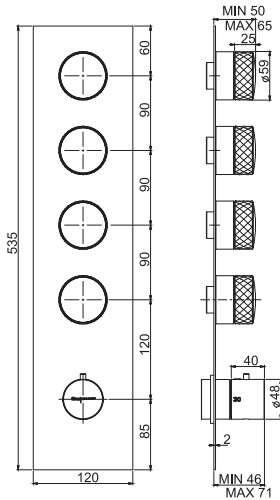

F5603X4

Thermostatic built-in shower mixer Texture Collection - Spillo Tech

- 4 volume control valves
- exposed part only
- safety stop handle 38°
- horizontal or vertical installation
- **COVER TO BE ORDERED SEPARATELY**
- **built-in part to be ordered separately**

Встроенный термостатический смеситель Texture Collection - Spillo Tech

- 4 клапана контроля
- только внешняя часть
- ручки с защитой от обжигания
- установка вертикально и горизонтально
- **НАКЛАДКА ЗАКАЗЫВАЕТСЯ ОТДЕЛЬНО**
- **внутренняя часть заказывается отдельно**

	G COLLECTION	€
F5603X4GCR	CR	851,40
F5603X4GSN	SN	1.404,80
F5603X4GCN	CN	1.192,80
F5603X4GCS	CS	1.404,80
F5603X4GBS	BS	1.192,80
F5603X4GNS	NS	1.192,80
F5603X4GOR	OR	1.685,70
F5603X4GOS	OS	1.830,50
	H COLLECTION	€
F5603X4HCR	CR	866,70
F5603X4HSN	SN	1.432,70
F5603X4HCN	CN	1.212,40
F5603X4HCS	CS	1.432,70
F5603X4HBS	BS	1.212,40
F5603X4HNS	NS	1.212,40
F5603X4HOR	OR	1.716,00
F5603X4HOS	OS	1.860,60
	V COLLECTION	€
F5603X4VCR	CR	919,40
F5603X4VSN	SN	1.519,90
F5603X4VCN	CN	1.286,10
F5603X4VCS	CS	1.519,90
F5603X4VBS	BS	1.286,10
F5603X4VNS	NS	1.286,10
F5603X4VOR	OR	1.820,50
F5603X4VOS	OS	1.973,80
	X COLLECTION	€
F5603X4XCR	CR	979,00
F5603X4XSN	SN	1.618,30
F5603X4XCN	CN	1.369,70
F5603X4XCS	CS	1.618,30
F5603X4XBS	BS	1.369,70
F5603X4XNS	NS	1.369,70
F5603X4XOR	OR	1.938,50
F5603X4XOS	OS	2.101,60

Required item to be ordered separately

Данная позиция обязательно заказывается отдельно

ХРОМ ХРОМ	WHITE MATT БЕЛЫЙ МАТОВЫЙ	BLACK MATT ЧЕРНЫЙ МАТОВЫЙ	WHITE MARBLE БЕЛЫЙ МРАМОР	BLACK MARBLE ЧЕРНЫЙ МРАМОР
C41N 94,30	C42N 103,30	C43N 96,60	C44N 378,20	C45N 378,20
GOLD ЗОЛОТО	BRUSHED GOLD БРАШИРОВАННОЕ ЗОЛОТО	BRUSHED NICKEL БРАШИРОВАННОЕ НИКЕЛЬ	BLACK CHROME ХРОМ ЧЕРНЫЙ	BRUSHED BLACK CHROME БРАШИРОВАННЫЙ ЧЕРНЫЙ ХРОМ
C46N 187,80	C48N 187,80	C49N 187,80	C410N 200,90	C411N 187,80

Required item to be ordered separately

Данная позиция обязательно заказывается отдельно

Built-in part	внутренняя часть	THERMOSTATIC VERSION ТЕРМОСТАТ	€
		F2464	971,40
		MECHANICAL VERSION МЕХАНИЧЕСКОЕ УПРАВЛЕНИЕ	€
		F2464M	971,40