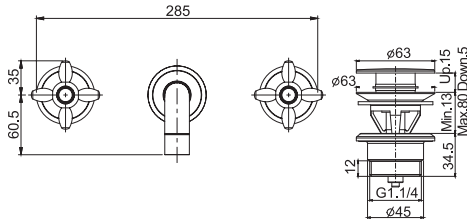

F5001/5 - F5001L/5

Wall mounted three-holes basin mixer

- exposed part only
- 1"1/4 brass click clack pop-up waste
- **built-in part to be ordered separately**

Смеситель для раковины на 3 отверстия настенный

- только внешняя часть
- донный клапан click-clack 1"1/4 с переливом
- **внутренняя часть заказывается отдельно**

SPOUT 150 MM - ИЗЛИВ 150 MM