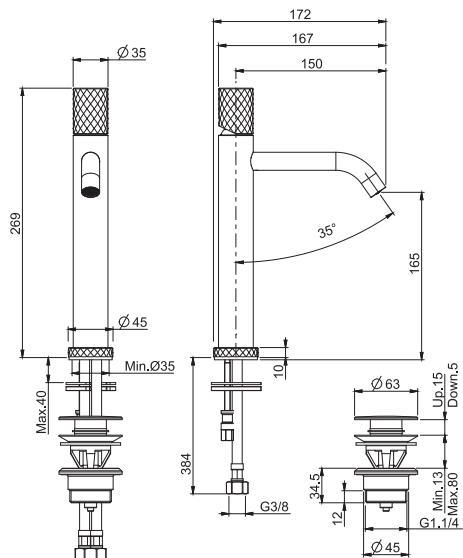

F3031LXS

Sleeve basin mixer XS

- spout 150 mm
- n. 2 flexible hoses 370 mm
- 1"1/4 brass click clack pop-up waste
- **this product is available without waste (see page 9)**