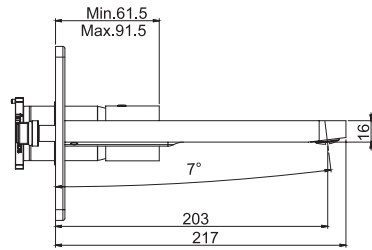

### Смеситель для раковины для настенного монтажа

- только внешняя часть
- Излив 153 мм или 203 мм
- донный клапан click-clack 1"1/4 с переливом
- **внутренняя часть заказывается отдельно**