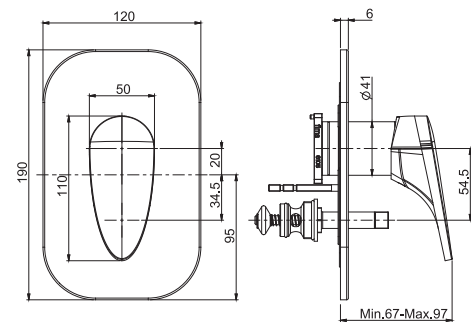

Встроенный смеситель с переключателем на 2 источника

- переключатель
- только внешняя часть
- Пластина из Металлические
- **внутренняя часть заказывается отдельно**