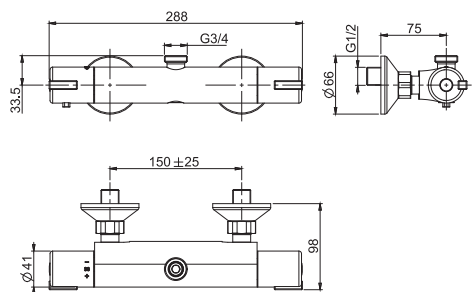

F4075/3

Exposed thermostatic shower mixer without shower set with upper outlet

- n. 2 eccentric couplings 1/2"
- upper outlet only
- COLD BODY

Термостатический смеситель внешнего монтажа без душевого комплекта с верхним выводом

- 2 подвода воды 1/2 с эксцентриком
- верхний вывод
- ХОЛОДНОЕ ТЕЛО