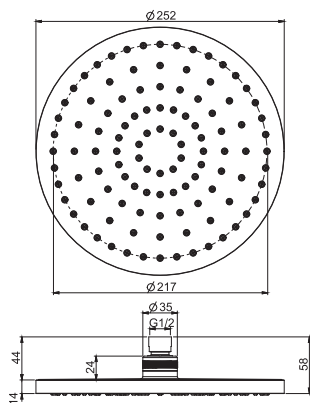

F2794/2

ABS chromed showerhead

• Ø 250 mm