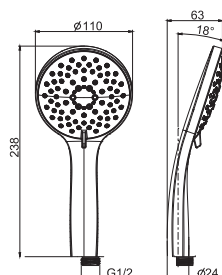

- anti-limestone nozzles
- 5 jets

**Ручной душ с защитой от извести**

F2446CR	<b>CR</b>	49,90
---------	-----------	-------

€