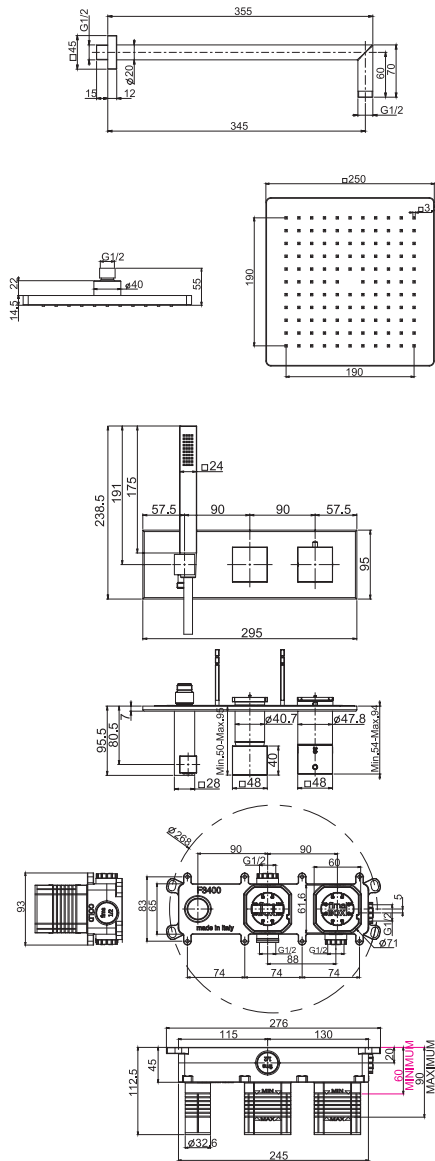

€

F3989X3QP256CR

CR

1.135,00

7,3 kg

28 x 42 x 21 cm

**F3149X3R252**

**2 outlets thermostatic shower set**