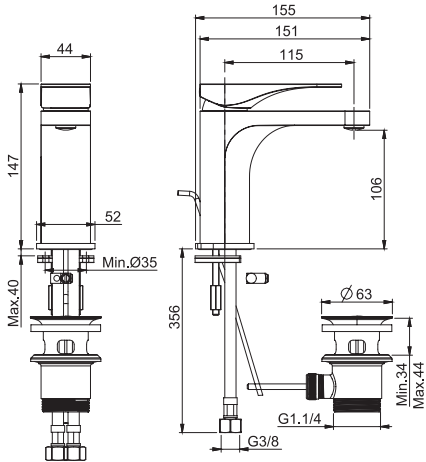

F3721

Wash basin mixer

- n. 2 anti twist flexible hoses 370 mm
- pop-up waste 1"1/4
- water saving cartridge
- white and black finishes use click clack pop up waste
- **this product is available without waste (see page 9)**
- **this product is available with click clack pop-up waste (see page 9)**

Смеситель на раковину

- с двумя гибкими шлангами 370 мм
- Донный клапан 1"1/4
- Водосберегающий картридж
- Для изделий в белом и чёрном цвете донный клапан click-clack
- **Этот продукт доступен без донного клапана (См. страницу 9)**
- **Этот продукт доступен с донным клапаном click-clack (См. Страницу9)**

€

F3721CR.WS	CR	264,10
F3721BS.WS	BS	369,90
F3721NS.WS	NS	369,90

OTHER VERSIONS - ДРУГИЕ ВЕРСИИ

SPARE PARTS - Запасные детали

F2274
€ 53,40

F2618
€ 54,40

F2693
€ 10,40