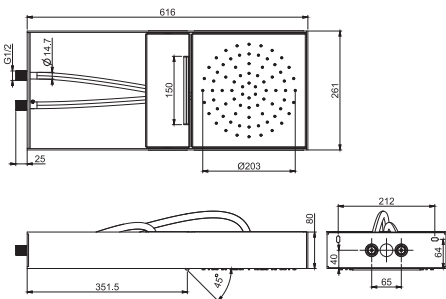

**Верхний душ Моове в чёрной матовой раме**

- Панель из нержавеющей стали окрашенной в чёрный
- передвижной модуль подачи воды
- выдвижной модуль подачи воды
- Каскад
- дождь
- система лёгкой очистки
- различные варианты покрытий относятся к модулю подачи воды