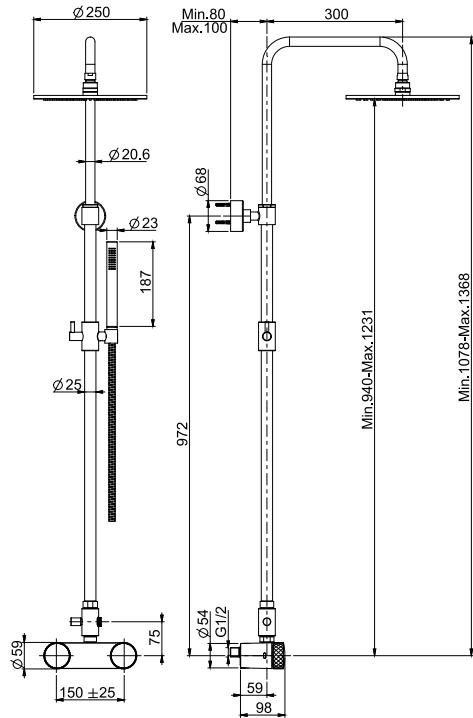

F5605/2

Exposed shower tap with shower column, showerhead and shower set

- n. 2 eccentric couplings 1/2"
- adjustable height column
- brass showerhead Ø 250 mm with antilimestone nozzles
- ABS handshower with antilimestone nozzles
- Chromalux flexible hose 1500 mm
- diverter
- **COVER TO BE ORDERED SEPARATELY**

Смеситель для душа внешнего монтажа с душевой штангой, верхним душем и душевым комплектом

- 2 подвода воды 1/2 с эксцентриком
- регулируемая высота
- Верхний душ из латуни с защитой анти-кальк Ø 250 mm
- Ручной душ ABS с защитой от извести анти-кальк
- Гибкий шланг хромолюкс 1500 мм
- переключатель
- **НАКЛАДКА ЗАКАЗЫВАЕТСЯ ОТДЕЛЬНО**

H COLLECTION		€
F5605/2HCR	CR	1.224,70
F5605/2HSN	SN	2.020,80
F5605/2HCN	CN	1.714,50
F5605/2HCS	CS	2.020,80
F5605/2HBS	BS	1.714,50
F5605/2HNS	NS	1.714,50
F5605/2HOR	OR	2.424,90
F5605/2HOS	OS	2.633,10

V COLLECTION		€
F5605/2VCR	CR	1.254,00
F5605/2VSN	SN	2.069,00
F5605/2VCN	CN	1.755,50
F5605/2VCS	CS	2.069,00
F5605/2VBS	BS	1.755,50
F5605/2VNS	NS	1.755,50
F5605/2VOR	OR	2.482,90
F5605/2VOS	OS	2.695,90

X COLLECTION		€
F5605/2XCR	CR	1.287,10
F5605/2XSN	SN	2.123,70
F5605/2XCN	CN	1.801,80
F5605/2XCS	CS	2.123,70
F5605/2XBS	BS	1.801,80
F5605/2XNS	NS	1.801,80
F5605/2XOR	OR	2.548,40
F5605/2XOS	OS	2.767,20

SPARE PARTS - Запасные детали

F2042AF
€ 23,20

Required item to be ordered separately

Данная позиция обязательно заказывается отдельно

CHROM ХРОМ	WHITE MARBLE БЕЛЫЙ МРАМОР	WHITE MATT БЕЛЫЙ МАТОВЫЙ	BLACK MATT ЧЕРНЫЙ МАТОВЫЙ	BLACK MARBLE ЧЕРНЫЙ МРАМОР
C21L 45,00	C24N 192,80	C22L 49,30	C23L 49,30	C25N 192,80
GOLD ЗОЛОТО	BRUSHED GOLD БРАШИРОВАННОЕ ЗОЛОТО	BRUSHED NICKEL БРАШИРОВАННОЕ НИКЕЛЬ	BLACK CHROME ХРОМ ЧЕРНЫЙ	BRUSHED BLACK CHROME БРАШИРОВАННОЕ ЧЕРНЫЙ
C26L 95,90	C28L 105,50	C29L 73,80	C210L 58,10	C211L 73,80