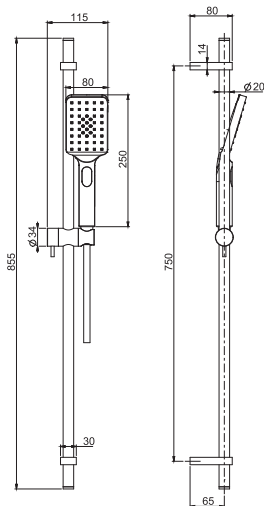

F2420

Brass sliding rail

- ABS handshower with antilimestone nozzles 5 jets
- Chromalux flexible hose 1500 mm