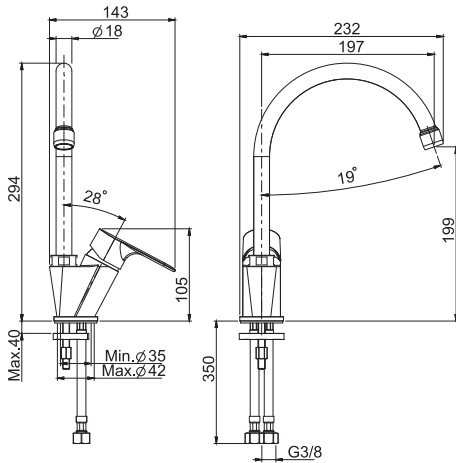

26 x 38 x 9 cm

SPARE PARTS - Запасные детали

**F2016**  
€ 11,60**F2547**  
€ 60,40

**F3897/1**

**Kitchen mixer Serie 22**

- swivel spout
- n. 2 flexible hoses 370 mm

**Смеситель для кухни Serie 22**

- вращающийся излив
- с двумя гибкими шлангами 370 мм