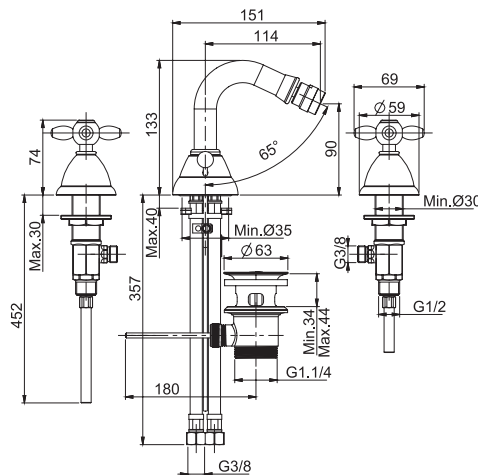

**Three-holes bidet mixer with swivel spout**

- n. 2 flexible hoses 370 mm
- swivel spout
- pop-up waste 1"1/4

**Смеситель для биде на 3 отверстия с вращающимся изливом**

- с двумя гибкими шлангами 370 мм
- вращающийся излив
- Донный клапан 1"1/4