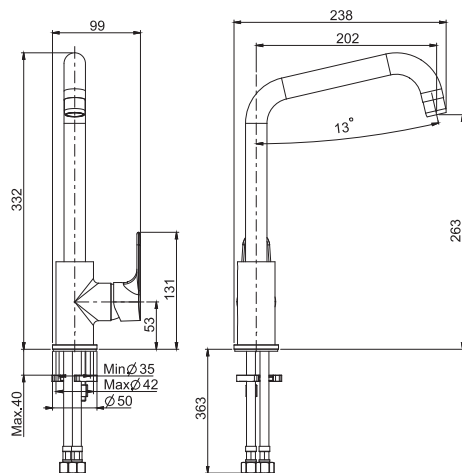

F3837/1R

Kitchen mixer Serie 22

- swivel spout
- n. 2 flexible hoses 370 mm