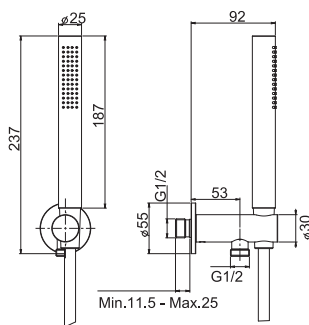

F3739

2 outlets shower set

Brass showerhead Ø 250 mm

- anti-limestone nozzles
- wall mounted bracket mm 350 - 1/2"

Single lever bath/shower mixer for concealed installation

- ABS handshower with antilimestone nozzles
- 2 outlets diverter

Exposed shower set

- wall shower holder with water connection
- Chromalux flexible hose 1500 mm

Built-in part FIMABOX

Душевой комплект на 2 источника

Верхний душ из латуни Ø 250 mm

- анти-кальк диффузоры
- Держатель для монтажа на стену 350 мм-1/2"

Встроенный смеситель с переключателем на 2 источника

- Ручной душ ABS с защитой от извести анти-кальк
- переключатель на 2 источника

Душевой комплект

- Настенный кронштейн с водоснабжением
- Гибкий шланг хромалюкс 1500 мм

внутренняя часть FIMABOX

€

F3739CR	CR	937,10
F3739BS	BS	1.311,90
F3739NS	NS	1.311,90