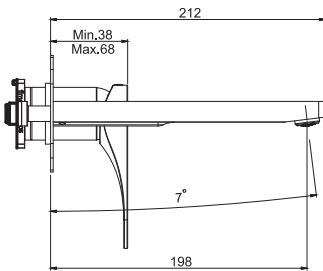

F3741X5 - F3741LX5

Wall mounted wash basin mixer

- exposed part only
- 1"1/4 brass click clack pop-up waste
- water saving cartridge
- metal plate
- **built-in part to be ordered separately**

Смеситель для раковины для настенного монтажа

- только внешняя часть
- донный клапан click-clack 1"1/4 с переливом
- Водосберегающий картридж
- Пластина из Металлические
- **внутренняя часть заказывается отдельно**

SPOUT 150 MM - ИЗЛИВ 150 MM

		€
F3741X5CR.WS	CR	395,00
F3741X5BS.WS	BS	553,70
F3741X5NS.WS	NS	553,70

SPOUT 200 MM - ИЗЛИВ 200 MM

		€
F3741LX5CR.WS	CR	436,70
F3741LX5BS.WS	BS	611,70
F3741LX5NS.WS	NS	611,70

6

2,3 kg

19 x 38 x 9 cm

SPARE PARTS - Запасные детали

F2274
€ 53,40

F2693
€ 10,40

Required item to be ordered separately

Данная позиция обязательно заказывается отдельно

Built-in part

внутренняя часть

€

F3600

202,00