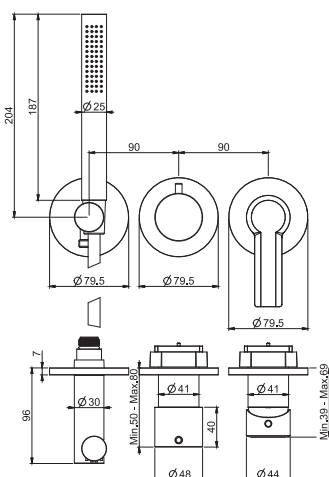

F3149NX2

Single lever bath and shower mixer for concealed installation 2 outlet with shower set

- exposed part only
- wall shower holder with water connection
- ABS handshower with antilimestone nozzles
- Chromalux flexible hose 1500 mm
- **built-in part to be ordered separately**

Встроенный смеситель для душа 2 источника с душевым комплектом

- только внешняя часть
- Настенный кронштейн с водоснабжением
- Ручной душ ABS с защитой от извести анти-кальк
- Гибкий шланг хромалюкс 1500 мм
- **внутренняя часть заказывается отдельно**

		€
F3149NX2CR	CR	632,30
F3149NX2SN	SN	1.043,20
F3149NX2CN	CN	885,80
F3149NX2CS	CS	1.043,20
F3149NX2BS	BS	885,80
F3149NX2NS	NS	885,80
F3149NX2OR	OR	1.147,60
F3149NX2OS	OS	1.359,40
F3149NX2BR	BR	1.043,20
F3149NX2RA	RA	1.043,20

5

4,8 kg

28 x 68 x 11,5 cm

SPARE PARTS - Запасные детали

F2036
€ 50,20

F2937
€ 52,20

Required item to be ordered separately

Built-in part

Данная позиция обязательно заказывается отдельно

внутренняя часть

F3400 210,70

F3149X8

Single lever bath and shower mixer for concealed installation 2 outlet with shower set

- exposed part only
- wall shower holder with water connection
- ABS handshower with antilimestone nozzles
- Chromalux flexible hose 1500 mm
- **built-in part to be ordered separately**

Встроенный смеситель для душа 2 источника с душевым комплектом

- только внешняя часть
- Настенный кронштейн с водоснабжением
- Ручной душ ABS с защитой от извести анти-кальк
- Гибкий шланг хромалюкс 1500 мм
- **внутренняя часть заказывается отдельно**

		€
F3149X8CR	CR	697,30
F3149X8SN	SN	1.150,50
F3149X8CN	CN	976,20
F3149X8CS	CS	1.150,50
F3149X8BS	BS	976,20
F3149X8NS	NS	976,20
F3149X8OR	OR	1.380,70
F3149X8OS	OS	1.499,20
F3149X8BR	BR	1.150,50
F3149X8RA	RA	1.150,50

3,25 kg

26 x 9 x 38 cm

SPARE PARTS - Запасные детали

F2036
€ 50,20