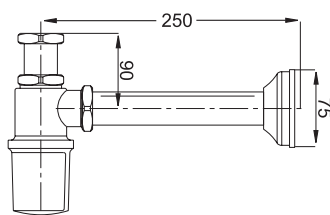

F400CR	CR	32,10