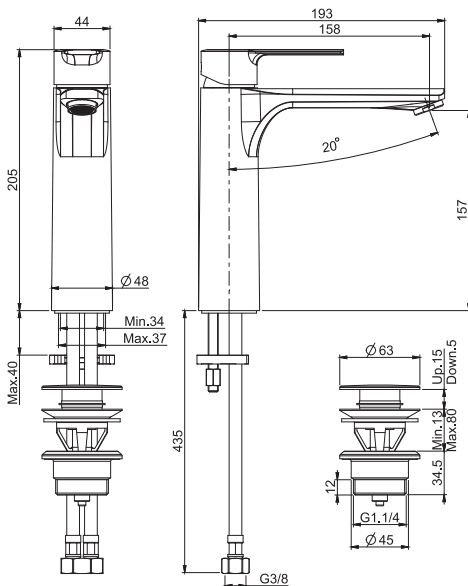

OTHER VERSIONS - ДРУГИЕ ВЕРСИИ

SPARE PARTS - Запасные детали

F2274 € 53,40	F2618 € 54,40	F2931 € 28,40