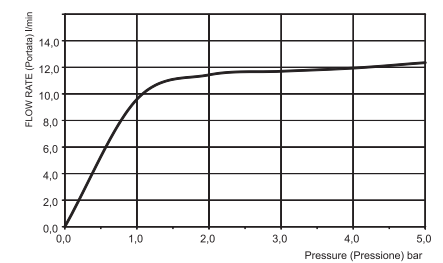

Верхний душ из латуни

- 300x300 mm

€

F2216/2CR	CR	451,20
F2216/2SN	SN	930,60
F2216/2CN	CN	659,80
F2216/2CS	CS	930,60
F2216/2BS	BS	659,80
F2216/2NS	NS	659,80
F2216/2OR	OR	1.116,80
F2216/2OS	OS	1.212,60
F2216/2BR	BR	930,60
F2216/2RA	RA	930,60