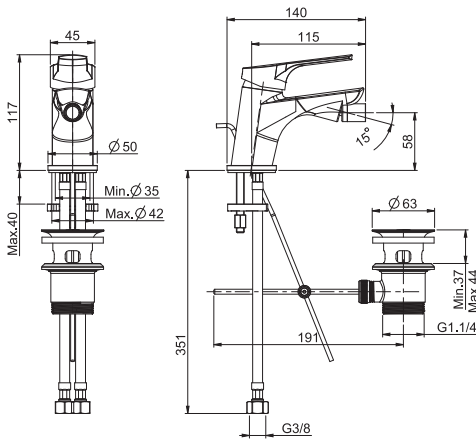

#### Смеситель для биде

- с двумя гибкими шлангами 370 мм
- Донный клапан 1"1/4
- **Этот продукт доступен без донного клапана (См. страницу 9)**
- **Этот продукт доступен с донным клапаном click-clack (См. Страницу9)**