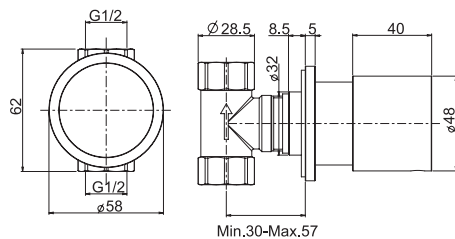

Клапан контроля 1/2

- только внешняя часть
- **внутренняя часть заказывается отдельно**

		€
F3243/1CR	CR	152,60
F3243/1SN	SN	314,90
F3243/1CN	CN	248,10
F3243/1CS	CS	314,80
F3243/1BS	BS	247,90
F3243/1NS	NS	247,90
F3243/1OR	OR	377,70
F3243/1OS	OS	410,20
F3243/1BR	BR	314,80
F3243/1RA	RA	314,80

SPARE PARTS - Запасные детали

F2042AF € 23,20

Required item to be ordered separately

Данная позиция обязательно заказывается отдельно

Built-in part

внутренняя часть

F2220	68,70