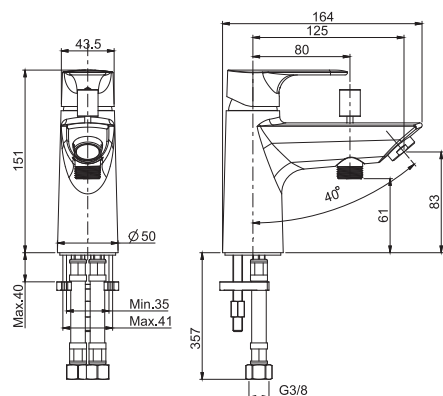

F3834/9

Bath mixer with diverter

- n. 2 flexible hoses 370 mm
- diverter