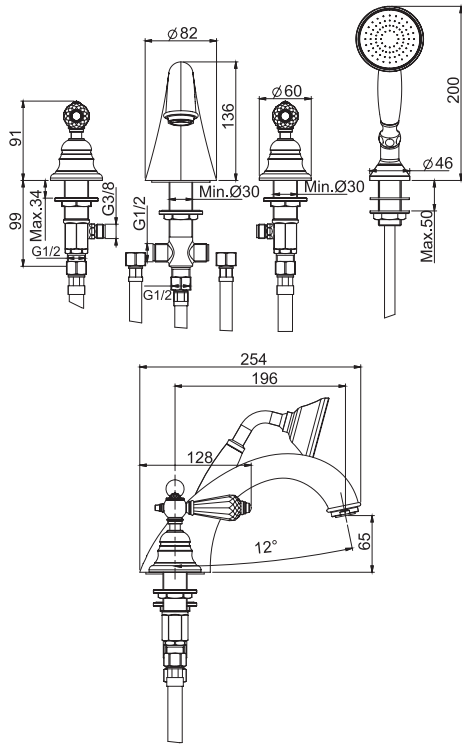

**Deck mounted bath tap**

- 1500 mm nylon flexible hose
- diverter
- shower holder
- brass handshower

**Смеситель к борту ванны**

- Гибкая подводка нейлоновая 1500 мм
- переключатель
- держатель для душа
- ручной душ из латуни