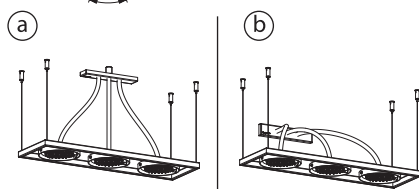

Потолочный душ из нержавеющей стали Nu

- 600x180 мм
- Три ориентируемых верхних душа 120 мм
- стальной кабель
- дождь
- Три силиконовых шланга

€

F2860CR **CR** 1.710,00