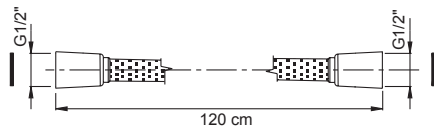

### Chromalux Supreme flexible hose

- Chromalux
- 1200 mm lenght