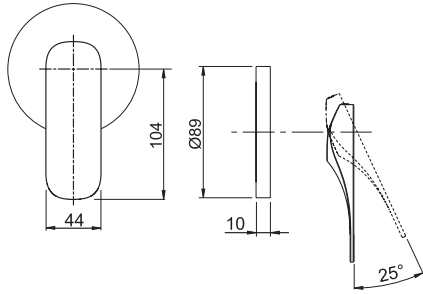

F3723/1

Single lever bath and shower mixer for concealed installation

- exposed part only
- metal plate
- **built-in part to be ordered separately**