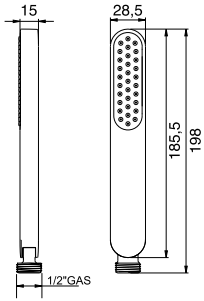

F2406

Anti-limestone handshower

Ручной душ с защитой от извести

€

F2406CR	CR	42,20