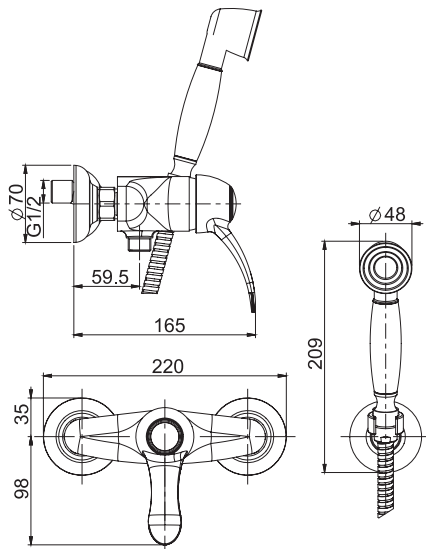

F3305 - F3365

Exposed shower mixer with shower set

- n. 2 eccentric couplings 1/2"
- brass flex hose 1500 mm
- shower holder
- brass handshower