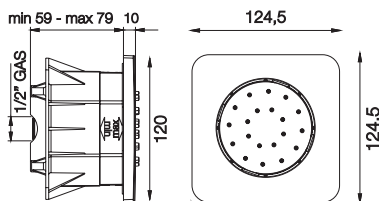

F2416

Body spray

- built-in orientable jet