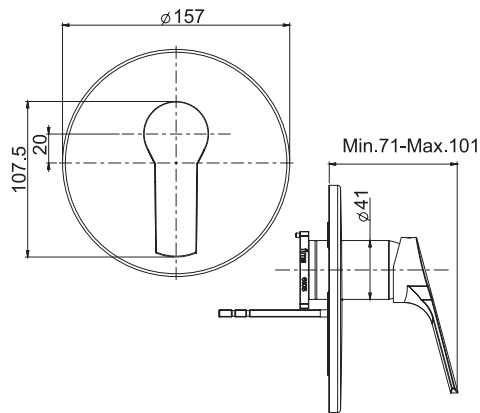

F3769X1

Single lever bath and shower mixer for concealed installation

- exposed part only
- ABS plate
- **built-in part to be ordered separately**

Встроенный смеситель для душа

- только внешняя часть
- Пластина из ABS
- **внутренняя часть заказывается отдельно**