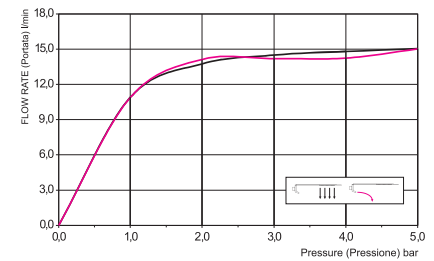

F2347CR

CR

1.036,90