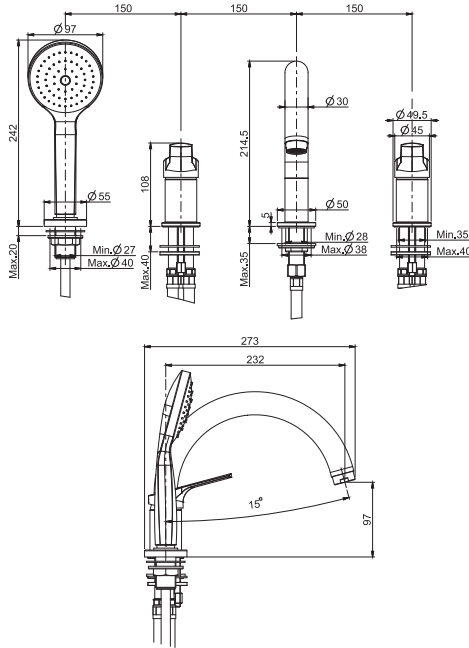

F3784/4 - F3784/1

Deck mounted bath mixer

- ABS handshower with antilimestone nozzles
- 1500 mm nylon flexible hose
- shower holder
- double mixer

Смеситель к борту ванны

- Ручной душ ABS с защитой от известки анти-кальк
- Гибкая подводка нейлоновая 1500 мм
- держатель для душа
- двойной смеситель

with spout - с изливом		
		€
F3784/4CR	CR	951,40

without spout - без излива		
		€
F3784/1CR	CR	628,30

4,8 kg

28 x 68 x 12 cm

SPARE PARTS - Запасные детали

F2036V
€ 50,20

F2636
€ 12,30

Suggested item to be ordered separately

Данная позиция заказывается отдельно

Inox cover plate

Стальная пластина

€

F2193

290,60