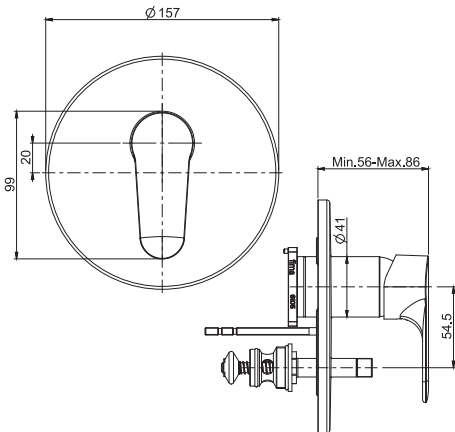

F3839X2

Single lever bath and shower mixer for concealed installation with 2 outlets diverter

- exposed part only
- diverter
- ABS plate
- **built-in part to be ordered separately**