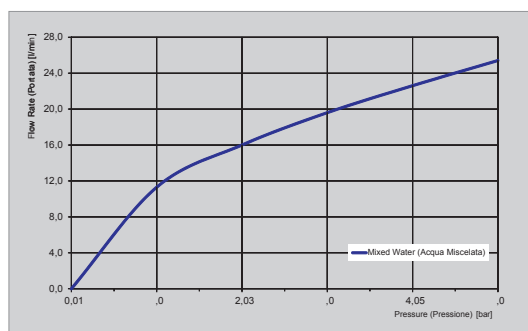

WATER FLOW | НАПОР ВОДЫ

INOX COVERPLATE | МОНТАЖНАЯ ПЛАСТИНА

	€
F2523	188,70