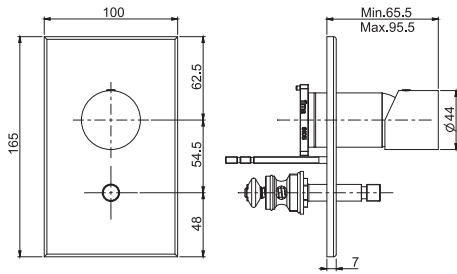

F3859X2

Single lever bath and shower mixer for concealed installation with 2 outlets diverter

- diverter
- exposed part only
- metal plate
- **built-in part to be ordered separately**