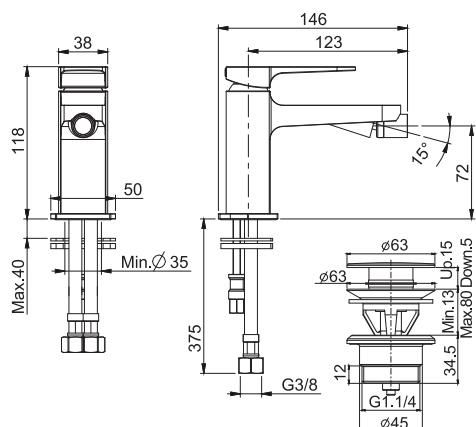

#### Смеситель для биде

- с двумя гибкими шлангами 370 мм
- донный клапан click-clack 1"1/4 с переливом
- **Этот продукт доступен без донного клапана (См. страницу 9)**

		€
F3942NCR	<b>CR</b>	215,30
F3942NSN	<b>SN</b>	355,40
F3942NBS	<b>BS</b>	300,80
F3942NNS	<b>NS</b>	300,80