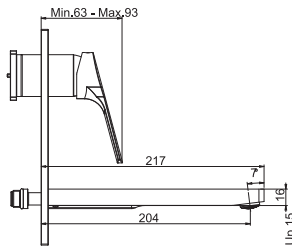

F3760VX5 - F3760VLX5

Wall mounted wash basin mixer

- exposed part only
- 1" 1/4 brass click clack pop-up waste
- ABS plate
- **built-in part to be ordered separately**

Смеситель для раковины для настенного монтажа

- только внешняя часть
- донный клапан click-clack 1" 1/4 с переливом
- Пластина из ABS
- **внутренняя часть заказывается отдельно**

spout 153 mm - излив 153 MM

€

F3760VX5CR

CR

358,60

spout 203 mm - излив 203 MM

€

F3760VLX5CR

CR

393,10

OTHER VERSIONS - ДРУГИЕ ВЕРСИИ

SPARE PARTS - Запасные детали

F2036/1
€ 50,20

F2274/1
€ 53,40

F2693
€ 10,40

Required item to be ordered separately

Данная позиция обязательно заказывается отдельно

Built-in part

внутренняя часть

€

F3600

202,00