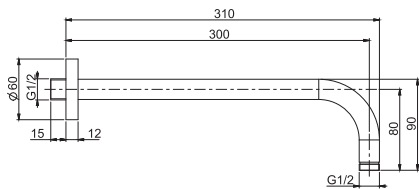

F2138.30

Wall mounted bracket 300 mm - 1/2"

Держатель для монтажа на стену 300
мм-1/2

€

F2138CR.30	CR	71,60
F2138SN.30	SN	118,20
F2138CN.30	CN	100,30
F2138CS.30	CS	118,20
F2138BS.30	BS	100,30
F2138NS.30	NS	100,30
F2138OR.30	OR	141,80
F2138OS.30	OS	153,90
F2138BR.30	BR	118,20
F2138RA.30	RA	118,20