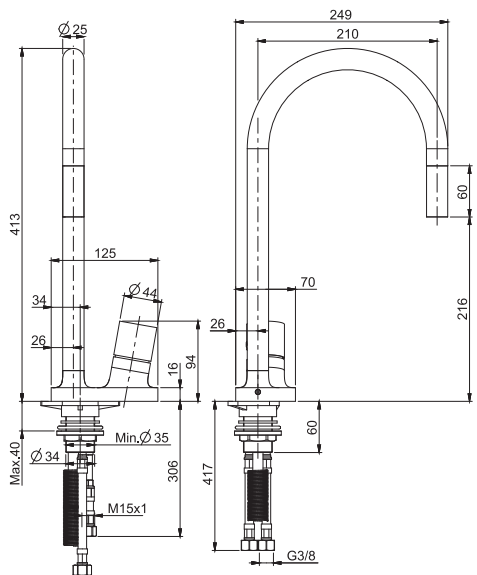

F7028

Kitchen mixer Fluid

- n. 2 flexible hoses 370 mm
- 2 jets brass extractable handshower with spring
- flexible nylon 1200 mm
- swivel spout