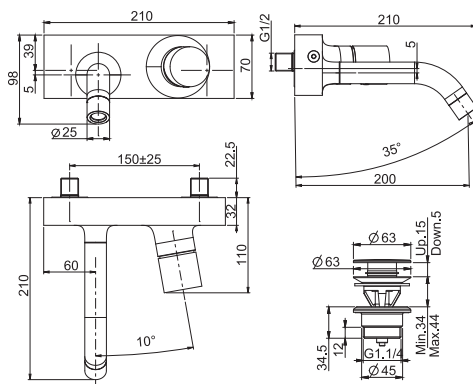

F3861L

Exposed wash basin mixer

- n. 2 eccentric couplings 1/2"
- spout 200 mm
- 1 1/4 brass click clack pop-up waste

Смеситель для раковины для настенного монтажа

- 2 подвода воды 1/2 с эксцентриком
- Излив 200 мм
- донный клапан click-clack 1 1/4 с переливом