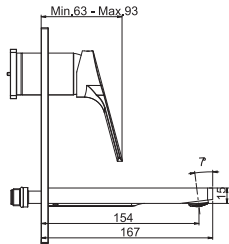

SPOUT 200 MM - ИЗЛИВ 200 MM