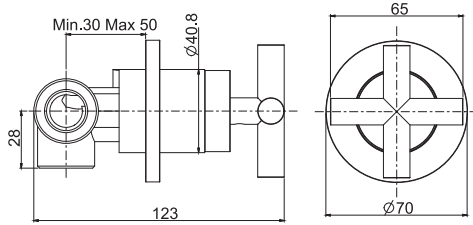

F5313/2

2 outlets diverter

- one inlet/two outlets

NOTE: this item is complete: built-in + exposed parts

переключатель на 2 источника

- один вход/два вывода

Примечание: В комплект поставки этого продукта уже включены как внешние, так и внутренние части

€

F5313/2CR	CR	253,60
F5313/2SN	SN	418,40
F5313/2CN	CN	355,10
F5313/2CS	CS	418,40
F5313/2BS	BS	355,10
F5313/2NS	NS	355,10

SPARE PARTS - Запасные детали

F2258
€ 206,20