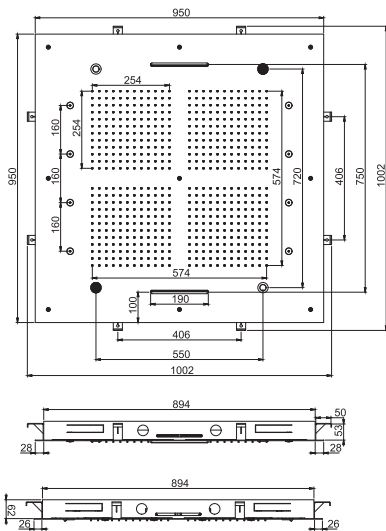

F2900

Hamonia stainless steel ceiling mounted showerhead with LED for chromotherapy

- 950x950 mm
- chromotherapy control with remote control
- bluetooth audio system
- anti-limestone nozzles
- 2 cascade flows
- audio bluetooth connection/ playlist selection
- n. 8 mist Sprays
- rain flow
- 8 colors RGB LED Lights for chromotherapy
- control unit included

ARTICLE MATCHED EXCLUSIVELY WITH BUILD IN BODY F 2464

FOR PROPER FUNCTION THIS SHOWER HEAD REQUIRES A MINIMUM FLOW RATE OF 42 L/MINUTE WITH PRESSURE AT 3 BARS

Потолочный душ из нержавеющей стали Hamonia с LED подсветкой для хромотерапии

- 950x950 мм
- контроль хромотерапии с помощью пульта
- встроено аудио устройство
- анти-кальк диффузоры
- 2 каскада
- совмещение аудио/bluetooth (выбор музыки)
- 8 форсунок для мелкого распыления воды
- дождь
- LED подсветка для хромотерапии, доступны 8 цветов
- Блок контроля

Артикул совместим только с внутренней частью F2464

Для оптимального функционирования этого верхнего душа требуется минимальный напор воды 42 л/мин и давление 3 бар

€

F2900CR CR 8.901,60

OTHER VERSIONS - ДРУГИЕ ВЕРСИИ

1. 1 POWER SUPPLY
   БЛОК ПИТАНИЯ
2. 2 ELECTRONIC CONTROL UNIT
   ЦЕНТРАЛЬНЫЙ БЛОК
3. 3 NOT CONNECT
   (PROVIDED FOR FUTURE EXPANSIONS)
   НЕ СОЕДИНЯТЬ
   (ПРЕДНАЗНАЧЕННО ДЛЯ ПОСЛЕДУЮЩЕГО РАЗЪЕМА)
4. 4 CONNECTION TO ANOTHER
   HARMONIA SHOWERHEAD
   СОЕДИНЕНИЕ К ДРУГОМУ
   ВЕРХНЕМУ ДУШУ HARMONIA
5. 5 REMOTE CONTROL
   ПУЛЬТ УПРАВЛЕНИЯ
6. 6 PLUG (NOT SUPPLIED)
   ВИЛКА (НЕ ПОСТАВЛЯЕТСЯ)