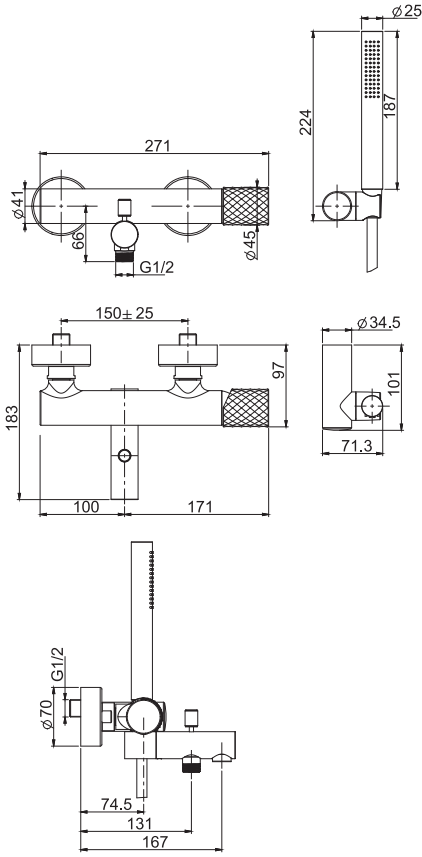

F3034

Exposed bath mixer with shower set

- ABS handshower with antilimestone nozzles
- n. 2 eccentric couplings 1/2"
- diverter
- Chromalux flexible hose 1500 mm
- shower holder

Смеситель внешнего монтажа на ванну с душевым комплектом

- Ручной душ ABS с защитой от известки анти-кальк
- 2 подвода воды 1/2 с эксцентриком
- переключатель
- Гибкий шланг хромолюкс 1500 мм
- держатель для душа

G COLLECTION

€

F3034GCR	CR	599,70
F3034GSN	SN	989,50
F3034GCN	CN	840,10
F3034GCS	CS	989,50
F3034GBS	BS	840,10
F3034GNS	NS	840,10
F3034GOR	OR	1.187,50
F3034GOS	OS	1.289,50

V COLLECTION

€

F3034VCR	CR	633,10
F3034VSN	SN	1.044,80
F3034VCN	CN	887,00
F3034VCS	CS	1.044,80
F3034VBS	BS	887,00
F3034VNS	NS	887,00
F3034VOR	OR	1.253,70
F3034VOS	OS	1.361,20

X COLLECTION

€

F3034XCR	CR	711,10
F3034XSN	SN	1.173,40
F3034XCN	CN	996,20
F3034XCS	CS	1.173,40
F3034XBS	BS	996,20
F3034XNS	NS	996,20
F3034XOR	OR	1.408,00
F3034XOS	OS	1.528,80

3

3,2 kg

19 x 38 x 18 cm

SPARE PARTS - Запасные детали

F2036V
€ 50,20

F2244
€ 12,00