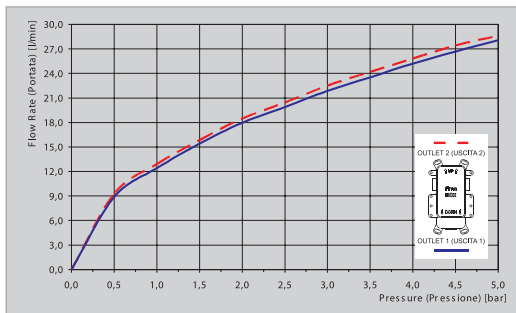

WATER FLOW | НАПОР ВОДЫ

STANDARD CARTRIDGE Ø35 | КАРТРИДЖ СТАНДАРТНЫЙ Ø35