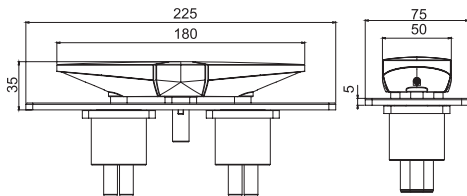

F3929X2

Double built-in mixer

- exposed part only
- **built-in part to be ordered separately**