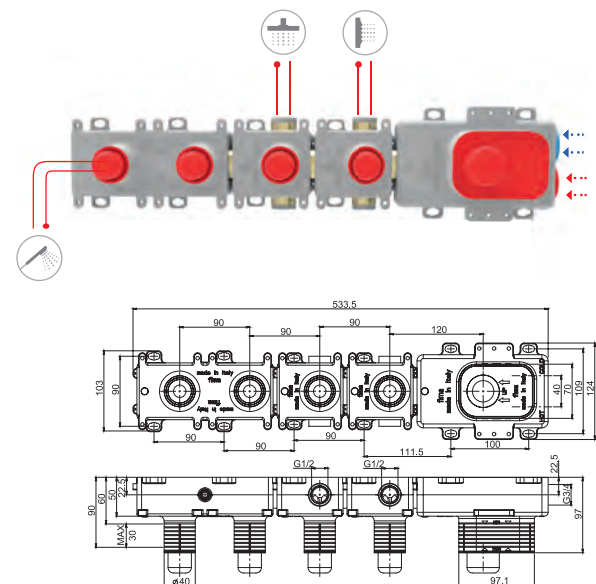

3 OUTLETS
ВЫХОДА

THERMOSTATIC VERSION | ТЕРМОСТАТ

CODE | КОД	€
F2463/1	1.028,50

MECHANICAL VERSION | МЕХАНИЧЕСКОЕ УПРАВЛЕНИЕ

CODE | КОД	€
F2463/1M	1.028,50