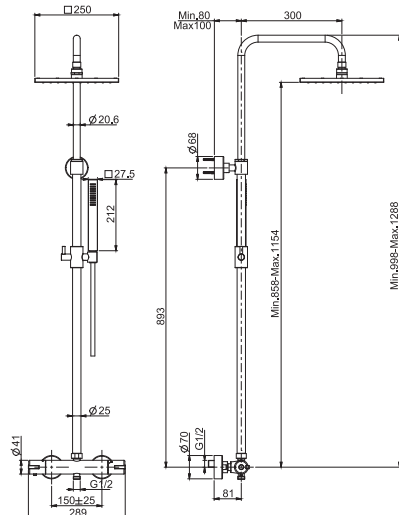

F4885/QP255

Exposed thermostatic shower mixer with shower column, showerhead and shower set

- n. 2 eccentric couplings 1/2"
- adjustable height column
- anti limestone ABS showerhead 250x250mm
- Chromalux flexible hose 1500 mm
- ABS handshower with antilimestone nozzles
- **ABS handles**
- water saving 50%
- COLD BODY

Смеситель для душа термостатический внешнего монтажа с душевой стойкой, верхним душем и душевым комплектом

- 2 подвода воды 1/2 с эксцентриком
- регулируемая высота
- Верхний душ хромированный из ABS 250x250
- Гибкий шланг хромолюкс 1500 мм
- Ручной душ ABS с защитой от извести анти-кальк
- **Металлические ручки**
- Кнопка ограничения напора на 50%
- **ХОЛОДНОЕ ТЕЛО**