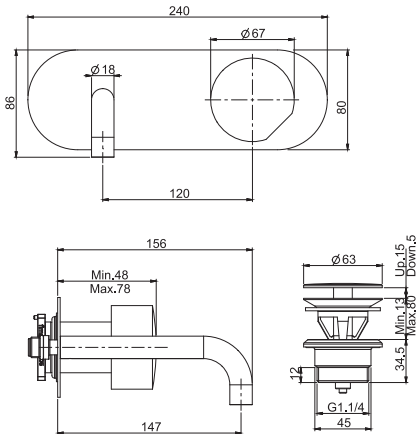

F3171X5

Wall mounted wash basin mixer

- **HANDLE SOLD SEPARATELY**
- exposed part only
- 1"1/4 brass click clack pop-up waste
- spout 150 mm
- **built-in part to be ordered separately**

TO COMPLETE THIS PRODUCT PLEASE ORDER NR. 1 HANDLE S2

Смеситель для раковины для настенного монтажа

- **РУЧКИ ПРОДАЁТСЯ ОТДЕЛЬНО**
- только внешняя часть
- донный клапан click-clack 1"1/4 с переливом
- Излив 150 мм
- **внутренняя часть заказывается отдельно**

ЧТОБЫ УКОМПЛЕКТОВАТЬ ЭТО ИЗДЕЛИЕ ЗАКАЖИТЕ 1 РУЧКУ S2

SPOUT 150 MM ИЗЛИВ 150 MM		€
F3171X5CR	CR	295,40
F3171X5SN	SN	487,50
F3171X5CN	CN	414,00
F3171X5CS	CS	487,50
F3171X5BS	BS	414,00
F3171X5NS	NS	414,00
F3171X5OR	OR	584,90
F3171X5OS	OS	635,20

6

1,5 kg

19 x 38 x 9 cm

SPARE PARTS - Запасные детали

F2036
€ 50,20

F2492
€ 37,20

Required item to be ordered separately

Данная позиция обязательно заказывается отдельно

Handle S2 for wall mounted wash basin mixer

ручка S2 для смесителя для раковины

		€
S2CR	CR	90,20
S2SN	SN	148,80
S2CN	CN	126,30
S2CS	CS	148,80
S2BS	BS	126,30
S2NS	NS	126,30
S2OR	OR	178,60
S2OS	OS	193,90
S2CE	CE	148,80
S2LS	LS	193,10
S2LC	LC	193,10

Required item to be ordered separately

Данная позиция обязательно заказывается отдельно

Built-in part

внутренняя часть

F3600 202,00