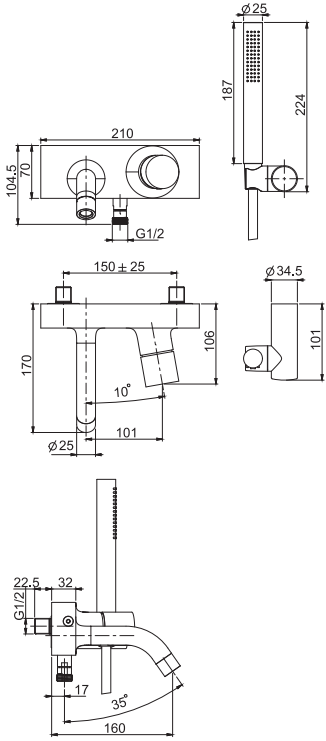

F3854

Exposed bath mixer with shower set

- ABS handshower with antilimestone nozzles
- n. 2 eccentric couplings 1/2"
- diverter
- Chromalux flexible hose 1500 mm
- shower holder