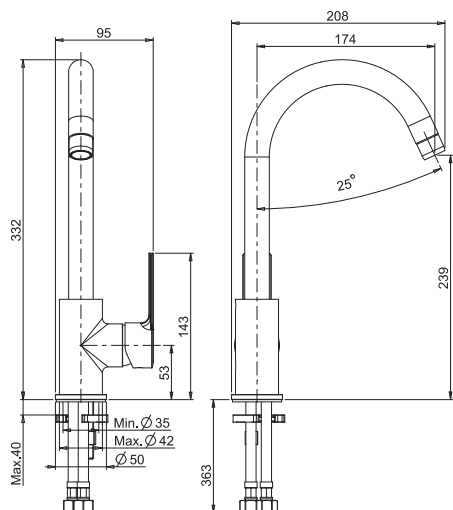

F3137/3

Kitchen mixer Mast

- n. 2 flexible hoses 370 mm
- swivel spout

Смеситель для кухни Mast

- с двумя гибкими шлангами 370 мм
- вращающийся излив

€

F3137/3CR	CR	270,80
F3137/3SN	SN	446,80
F3137/3CN	CN	379,30
F3137/3CS	CS	446,80
F3137/3BS	BS	379,30
F3137/3NS	NS	379,30

5

2,3 kg

26 x 38 x 9 cm

SPARE PARTS - Запасные детали

F2016
€ 11,60

F2274/1
€ 53,40

F3137/1

Kitchen mixer Mast

- swivel spout
- n. 2 flexible hoses 370 mm