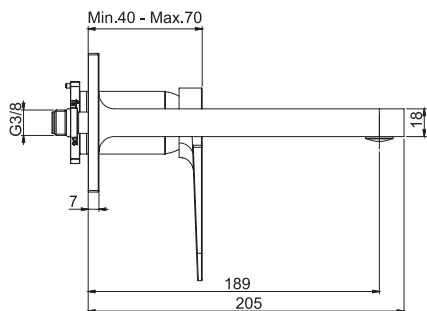

F3961X5 - F3961LX5

Wall mounted wash basin mixer

- exposed part only
- ABS plate
- 1"1/4 brass click clack pop-up waste
- **built-in part to be ordered separately**

Смеситель для раковины для настенного монтажа

- только внешняя часть
- Пластина из ABS
- донный клапан click-clack 1"1/4 с переливом
- **внутренняя часть заказывается отдельно**

spout 140 mm - излив 140 MM

		€
F3961X5CR	CR	376,20
F3961X5SN	SN	619,00
F3961X5BS	BS	525,40
F3961X5NS	NS	525,40

spout 140 mm - излив 190 MM

		€
F3961LX5CR	CR	425,40
F3961LX5SN	SN	701,00
F3961LX5BS	BS	593,60
F3961LX5NS	NS	593,60

6

1,55 kg

19 x 38 x 9 cm

SPARE PARTS - Запасные детали

F2036
€ 50,20

F2693
€ 10,40

Required item to be ordered separately

Данная позиция обязательно заказывается отдельно

Built-in part

внутренняя часть

€

F3600

202,00