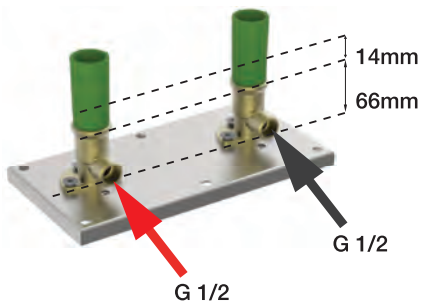

БЛОК ИЗ НЕРЖАВЕЮЩЕЙ СТАЛИ

- Входы G 1/2" горизонтально и параллельно
- Глубина встраивания 66 мм / Регулировка встраивания 14 мм