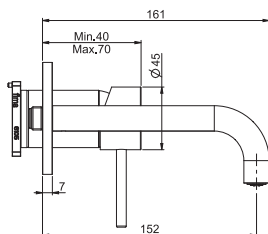

### Смеситель для раковины для настенного монтажа

- только внешняя часть
- донный клапан click-clack 1"1/4 с переливом
- **внутренняя часть заказывается отдельно**