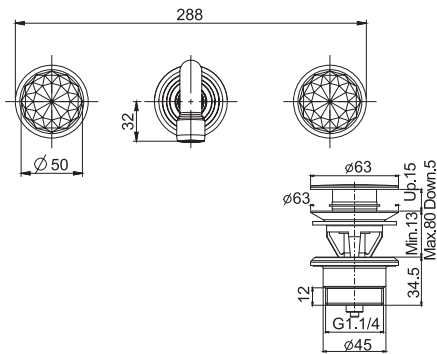

F5081/5C - F5081L/5C

Wall mounted three-holes basin mixer

- exposed part only
- 1"1/4 brass click clack pop-up waste
- built-in part to be ordered separately

SPOUT 160 MM - ИЗЛИВ 160 MM

SPOUT 200MM - ИЗЛИВ 200 MM