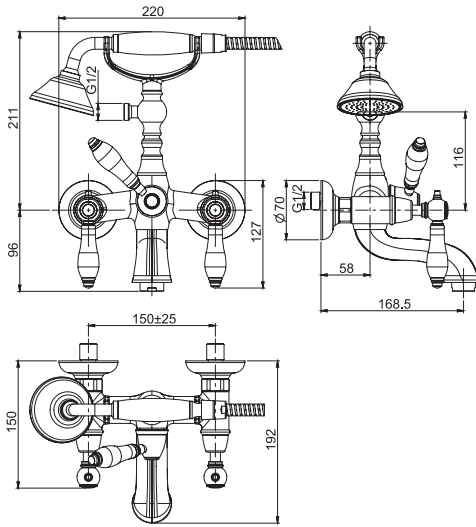

#### Данная позиция заказывается отдельно

Стальная пластина

	€
F2193	290,60

**F5404**

**Exposed bath tap with shower set**

- n. 2 eccentric couplings 1/2"
- brass flex hose 1500 mm
- diverter
- brass handshower