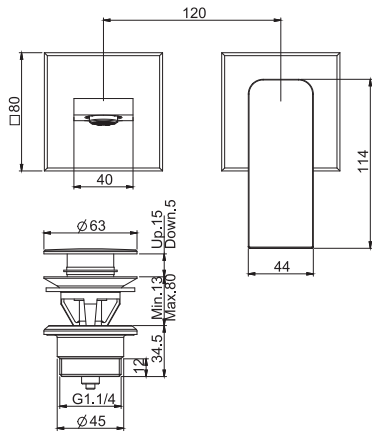

F3391NX8 - F3391NLX8

Wall mounted wash basin mixer

- exposed part only
- 1"1/4 brass click clack pop-up waste
- **built-in part to be ordered separately**

SPOUT 150 MM - ИЗЛИВ 150 MM