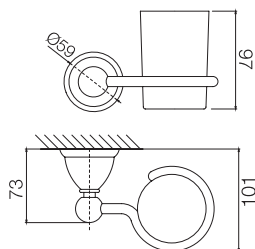

F6043/1

Glass holder with glass

Стеклянный стакан с держателем
отдельностоящий

€

F6043/1CR	CR	100,60
F6043/1SN	SN	165,60
F6043/1OR	OR	199,10
F6043/1OS	OS	216,30
F6043/1BR	BR	165,60
F6043/1RA	RA	165,60