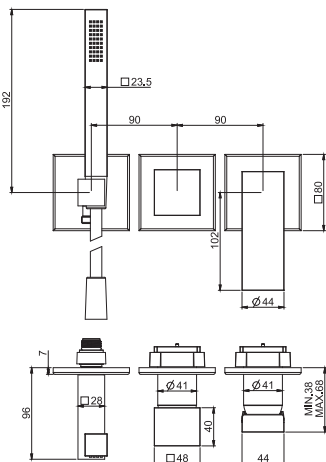

F3989NX2

Single lever bath and shower mixer for concealed installation 2 outlet with shower set

- exposed part only
- diverter
- Chromalux flexible hose 1500 mm
- wall shower holder with water connection
- ABS handshower with antilimestone nozzles
- **built-in part to be ordered separately**

Встроенный смеситель для душа 2 источника с душевым комплектом

- только внешняя часть
- переключатель
- Гибкий шланг хромолюкс 1500 мм
- Настенный кронштейн с водоснабжением
- Ручной душ ABS с защитой от известки анти-кальк
- **внутренняя часть заказывается отдельно**

		€
F3989NX2CR	CR	700,80
F3989NX2SN	SN	1.156,40
F3989NX2CN	CN	981,90
F3989NX2CS	CS	1.156,40
F3989NX2BS	BS	981,90
F3989NX2NS	NS	981,90
F3989NX2OR	OR	1.387,60
F3989NX2OS	OS	1.506,80
F3989NX2BR	BR	1.156,40
F3989NX2RA	RA	1.156,40

SPARE PARTS - Запасные детали

Required item to be ordered separately

Данная позиция обязательно заказывается отдельно

Built-in part

внутренняя часть

	€
F3400	210,70

F3989X8

Single lever bath and shower mixer for concealed installation 2 outlet with shower set

- exposed part only
- diverter
- Chromalux flexible hose 1500 mm
- wall shower holder with water connection
- ABS handshower with antilimestone nozzles
- **built-in part to be ordered separately**

Встроенный смеситель для душа 2 источника с душевым комплектом

- только внешняя часть
- переключатель
- Гибкий шланг хромолюкс 1500 мм
- Настенный кронштейн с водоснабжением
- Ручной душ ABS с защитой от известки анти-кальк
- **внутренняя часть заказывается отдельно**

		€
F3989X8CR	CR	775,80
F3989X8SN	SN	1.280,00
F3989X8CN	CN	1.086,10
F3989X8CS	CS	1.280,00
F3989X8BS	BS	1.086,10
F3989X8NS	NS	1.086,10
F3989X8OR	OR	1.536,00
F3989X8OS	OS	1.667,90
F3989X8BR	BR	1.280,00
F3989X8RA	RA	1.280,00

SPARE PARTS - Запасные детали