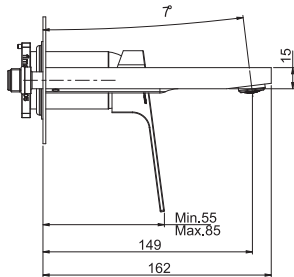

F3391X5 - F3391LX5

Wall mounted wash basin mixer

- exposed part only
- 1 1/4 brass click clack pop-up waste
- **built-in part to be ordered separately**

Смеситель для раковины для настенного монтажа

- только внешняя часть
- донный клапан click-clack 1 1/4 с переливом
- **внутренняя часть заказывается отдельно**

SPOUT 150 MM - ИЗЛИВ 150 MM

		€
F3391X5CR	CR	352,20
F3391X5SN	SN	581,10
F3391X5BS	BS	493,00
F3391X5NS	NS	493,00

SPOUT 200 MM - ИЗЛИВ 200 MM

		€
F3391LX5CR	CR	399,60
F3391LX5SN	SN	659,30
F3391LX5BS	BS	559,50
F3391LX5NS	NS	559,50

6

2,1 kg

19 x 38 x 9 cm

SPARE PARTS - Запасные детали

F2036
€ 50,20

F2693/5
€ 27,70

Required item to be ordered separately

Данная позиция обязательно заказывается отдельно

Built-in part

внутренняя часть

F3600 € 202,00