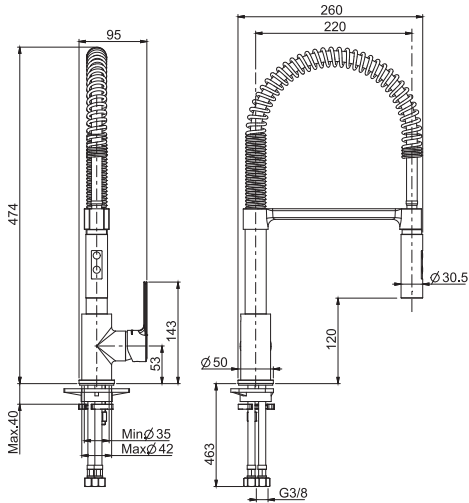

F3147/1

Kitchen mixer Mast

- n. 2 flexible hoses 500 mm
- swivel spout
- ABS extractable handshower 2 jets
- height 480 mm

Смеситель для кухни Mast

- с двумя гибкими шлангами 500 мм
- вращающийся излив
- ручной душ 2 режима ABS
- высота 480 мм