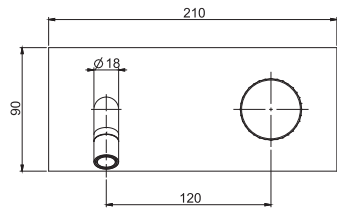

F3051X5

Wall mounted wash basin mixer

- exposed part only
- 1"1/4 brass click clack pop-up waste
- spout 150 mm
- metal plate
- **built-in part to be ordered separately**