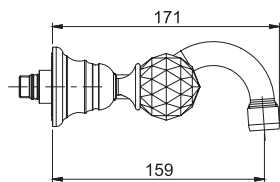

SPOUT 200MM - ИЗЛИВ 200 MM