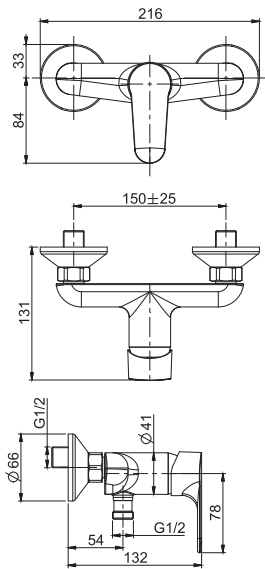

F3835/1

Exposed shower mixer without shower set

- n. 2 eccentric couplings 1/2"