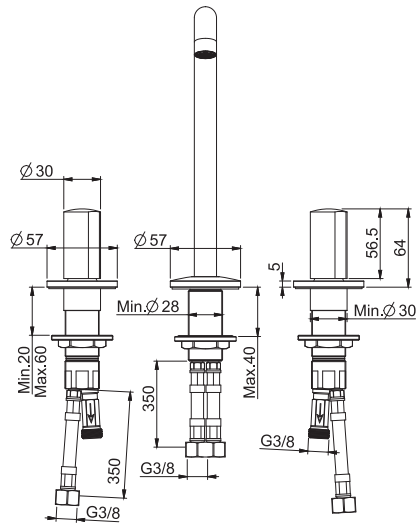

### Смеситель на раковину на 3 отверстия с вращающимся изливом

• **РУЧКИ ПРОДАЮТСЯ ОТДЕЛЬНО**

- с двумя гибкими шлангами 370 мм
- донный клапан click-clack 1"1/4 с переливом
- Ø 18 мм излив вращающимся

ЧТОБЫ УКОМПЛЕКТОВАТЬ ЭТО ИЗДЕЛИЕ  
ЗАКАЖИТЕ 1 ПАРА РУЧЕК S4