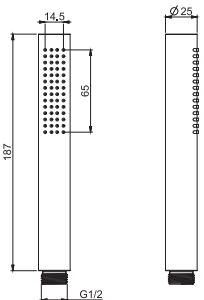

F2067

Anti-limestone handshower

Ручной душ с защитой от извести

€

F2067CR	CR	34,10
F2067SN	SN	70,30
F2067CN	CN	59,60
F2067CS	CS	70,30
F2067BS	BS	59,60
F2067NS	NS	59,60
F2067OR	OR	89,70
F2067OS	OS	96,80
F2067BR	BR	70,30
F2067RA	RA	70,30