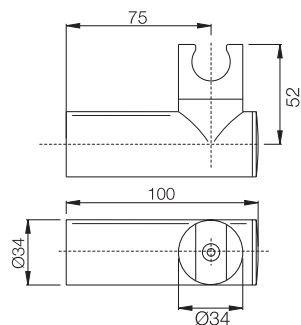

F2093

ABS shower holder

Держатель для душа из ABS

€

F2093CR	CR	24,10
F2093SN	SN	39,70
F2093CN	CN	33,70
F2093CS	CS	39,70
F2093BS	BS	33,70
F2093NS	NS	33,70
F2093OR	OR	47,70
F2093OS	OS	51,80
F2093BR	BR	39,70
F2093RA	RA	39,70