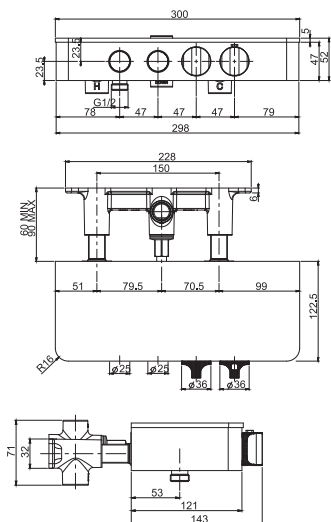

F5940

Exposed Thermostatic shower Switch

- 1 outlet hand shower
- 1 outlet shower head
- base in satin glass
- shelf base in white satin glass except for black version only which comes in black satin glass
- thermostatic knob
- flow regulating knob
- 2 on/off water flow push buttons
- Chromalux flexible hose 1500 mm
- **built-in part to be ordered separately**

Внешний термостатический смеситель для душа Switch

- 1 выход на лейку
- 1 выход на верхний душ
- Основа из сатинированного стекла
- Для версии в чёрном -стекло чёрное, для остальных версий стекло белое
- Ручка смешивания воды термостата
- Ручка регулировки напора
- 2 Открытия/Закрытия напора под давлением
- Гибкий шланг хромалюкс 1500 мм
- **внутренняя часть заказывается отдельно**

		€
F5940CR	CR	1.765,40
F5940SN	SN	2.912,90
F5940BS	BS	2.471,60
F5940NS	NS	2.471,60