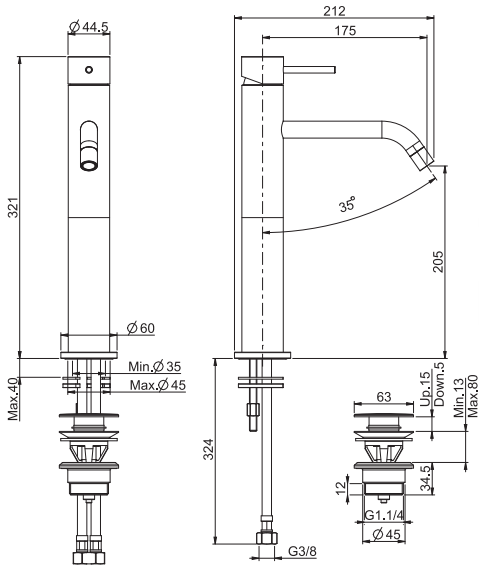

F3031/H

Sleeve wash basin mixer

- n. 2 flexible hoses 560 mm
- 1"1/4 brass click clack pop-up waste
- **this product is available without waste (see page 9)**