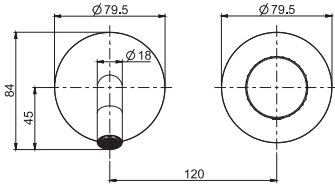

F3051NX8

Wall mounted wash basin mixer

- exposed part only
- 1"1/4 brass click clack pop-up waste
- spout 160 mm
- **built-in part to be ordered separately**

Смеситель для раковины для настенного монтажа

- только внешняя часть
- донный клапан click-clack 1"1/4 с переливом
- Излив 160 мм
- **внутренняя часть заказывается отдельно**

G COLLECTION

€

F3051NX8GCR	CR	419,20
F3051NX8GSN	SN	691,70
F3051NX8GCN	CN	586,90
F3051NX8GCS	CS	691,70
F3051NX8GBS	BS	586,90
F3051NX8GNS	NS	586,90
F3051NX8GOR	OR	830,00
F3051NX8GOS	OS	901,30

V COLLECTION

€

F3051NX8VCR	CR	452,60
F3051NX8VSN	SN	746,80
F3051NX8VCN	CN	633,60
F3051NX8VCS	CS	746,80
F3051NX8VBS	BS	633,60
F3051NX8VNS	NS	633,60
F3051NX8VOR	OR	896,10
F3051NX8VOS	OS	973,10

X COLLECTION

€

F3051NX8XCR	CR	530,60
F3051NX8XSN	SN	875,50
F3051NX8XCN	CN	742,80
F3051NX8XCS	CS	875,50
F3051NX8XBS	BS	742,80
F3051NX8XNS	NS	742,80
F3051NX8XOR	OR	1.050,60
F3051NX8XOS	OS	1.140,80

6

1,1 kg

19 x 38 x 9 cm

SPARE PARTS - Запасные детали

F2036
€ 50,20

F2492
€ 37,20

Required item to be ordered separately

Данная позиция обязательно заказывается отдельно

Built-in part

внутренняя часть

€

F3600

202,00