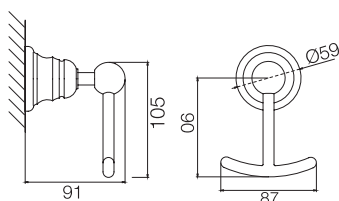

Double hook

Крючок двойной

€

F6064/2CR	<b>CR</b>	103,30
F6064/2SN	<b>SN</b>	170,90
F6064/2OR	<b>OR</b>	204,90
F6064/2OS	<b>OS</b>	222,10
F6064/2BR	<b>BR</b>	170,90
F6064/2RA	<b>RA</b>	170,90

**F6065/1**

Toilet roll holder