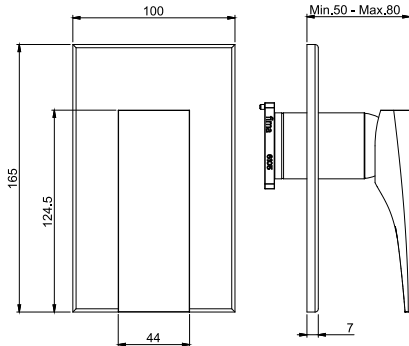

F3969X1

Single lever bath and shower mixer for concealed installation

- exposed part only
- metal plate
- **built-in part to be ordered separately**