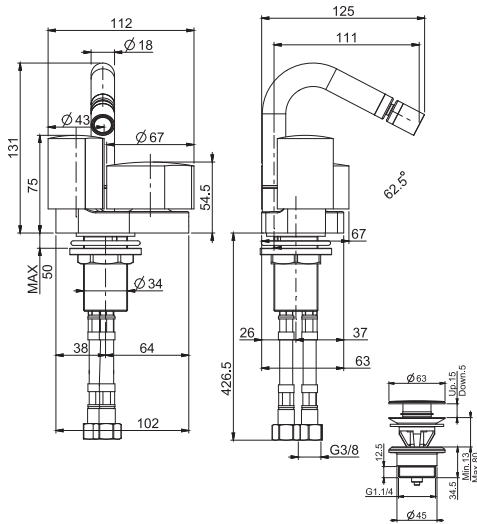

F3172

Single-hole bidet mixer with two controls

- **HANDLES SOLD SEPARATELY**
- n. 2 flexible hoses 370 mm
- 1"1/4 brass click clack pop-up waste

TO COMPLETE THIS PRODUCT PLEASE ORDER NR. 1 HANDLE S1 AND NR. 1 HANDLE S2

Смеситель на 1 отверстие двухкомандный

- **РУЧКИ ПРОДАЮТСЯ ОТДЕЛЬНО**
- с двумя гибкими шлангами 370 мм
- донный клапан click-clack 1"1/4 с переливом

ЧТОБЫ УКОМПЛЕКТОВАТЬ ЭТО ИЗДЕЛИЕ ЗАКАЖИТЕ 1 РУЧКУ S1 И 1 РУЧКУ S2

		€
F3172CR	CR	709,70
F3172SN	SN	1.171,10
F3172CN	CN	994,40
F3172CS	CS	1.171,10
F3172BS	BS	994,40
F3172NS	NS	994,40
F3172OR	OR	1.405,20
F3172OS	OS	1.526,00

5

2,25 kg

26 x 38 x 9 cm

SPARE PARTS - Запасные детали

F2114
€ 15,70

F2852
€ 65,00

F2853
€ 30,00

Required item to be ordered separately

Данная позиция обязательно заказывается отдельно

Temperature handle S1

ручка температуры S1

		€
S1CR	CR	79,60
S1SN	SN	131,40
S1CN	CN	111,60
S1CS	CS	131,40
S1BS	BS	111,60
S1NS	NS	111,60
S1OR	OR	157,70
S1OS	OS	171,20
S1CE	CE	131,40
S1LS	LS	180,60
S1LC	LC	180,60

Required item to be ordered separately

Данная позиция обязательно заказывается отдельно

Flow rate handle S2

ручка напора воды S2

		€
S2CR	CR	90,20
S2SN	SN	148,80
S2CN	CN	126,30
S2CS	CS	148,80
S2BS	BS	126,30
S2NS	NS	126,30
S2OR	OR	178,60
S2OS	OS	193,90
S2CE	CE	148,80
S2LS	LS	193,10
S2LC	LC	193,10