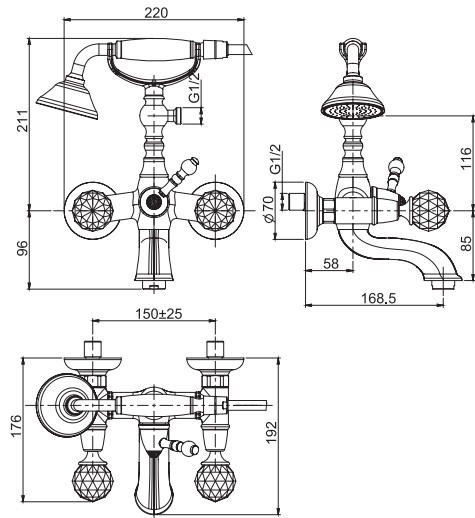

F5084C

Exposed bath tap with shower set

- n. 2 eccentric couplings 1/2"
- brass flex hose 1500 mm
- diverter
- brass handshower