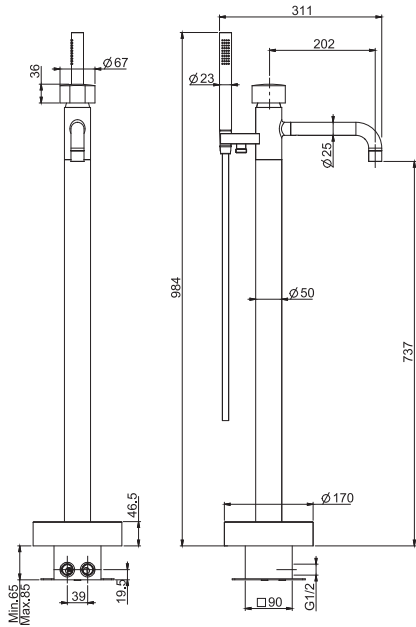

F3184/4

Floor mounted bath mixer

• HANDLE SOLD SEPARATELY

- diverter
- Chromalux flexible hose 1500 mm
- brass handshower with antilimestone nozzles
- white and black finishes use ABS handshower
- rotation tolerance up to 25°
- **built-in part to be ordered separately**

TO COMPLETE THIS PRODUCT PLEASE ORDER NR. 1 HANDLE S2

Смеситель для ванны напольный

• РУЧКИ ПРОДАЁТСЯ ОТДЕЛЬНО

- переключатель
- Гибкий шланг хромалюкс 1500 мм
- Ручной душ из латуни с защитой от извести анти-кальк
- покрытия белый и чёрный с Ручной душ ABS
- Регулировка поворота до 25°
- **внутренняя часть заказывается отдельно**

ЧТОБЫ УКОМПЛЕКТОВАТЬ ЭТО ИЗДЕЛИЕ ЗАКАЖИТЕ 1 РУЧКУ S2

		€
F3184/4CR	CR	1.503,20
F3184/4SN	SN	2.480,20
F3184/4CN	CN	2.105,90
F3184/4CS	CS	2.480,20
F3184/4BS	BS	2.105,90
F3184/4NS	NS	2.105,90
F3184/4OR	OR	2.976,30
F3184/4OS	OS	3.231,80

SPARE PARTS - Запасные детали

F2241
€ 35,10

F2422
€ 58,10

Required item to be ordered separately

Данная позиция обязательно заказывается отдельно

Handle S2

ручка S2

		€
S2CR	CR	90,20
S2SN	SN	148,80
S2CN	CN	126,30
S2CS	CS	148,80
S2BS	BS	126,30
S2NS	NS	126,30
S2OR	OR	178,60
S2OS	OS	193,90
S2CE	CE	148,80
S2LS	LS	193,10
S2LC	LC	193,10

Required item to be ordered separately

Данная позиция обязательно заказывается отдельно

Built-in part

внутренняя часть

		€
F2301		244,40