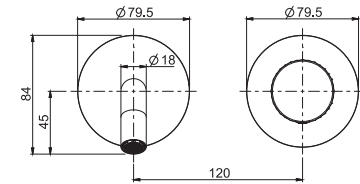

F3051NLX8

Wall mounted wash basin mixer

- exposed part only
- 1"1/4 brass click clack pop-up waste
- spout 210 mm
- **built-in part to be ordered separately**