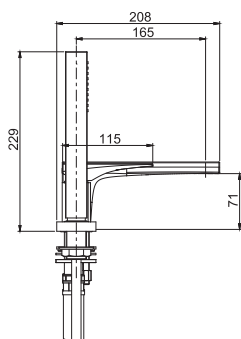

F3974 - F3974/1

Deck mounted bath mixer

- double mixer
- spout 165 mm
- 1500 mm nylon flexible hose
- shower holder
- ABS handshower with antilimestone nozzles