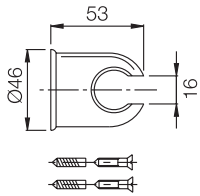

F2028

ABS shower holder

Держатель для душа из ABS

€

F2028CR

CR

9,70

F2334

Wall mounted bath spout

- spout 175 mm
- 1/2" thread

Излив для настенного монтажа к борту ванны

- излив 175 мм
- резьба 1/2

€