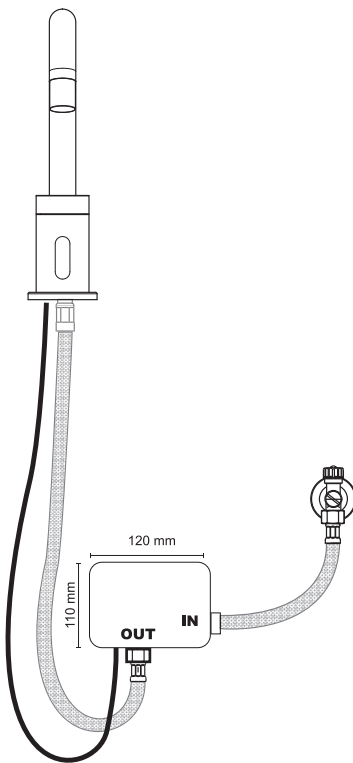

€

F4931 CR	<b>CR</b>	274,20
----------	-----------	--------

5

1,9 kg

26 x 38 x 9 cm

WATER  
ВОДА

ELECTRICAL CONNECTOR  
ЭЛЕКТРИЧЕСКИЕ ПОДКЛЮЧЕНИЯ