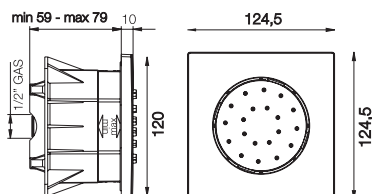

F2427

Body spray

- built-in orientable jet