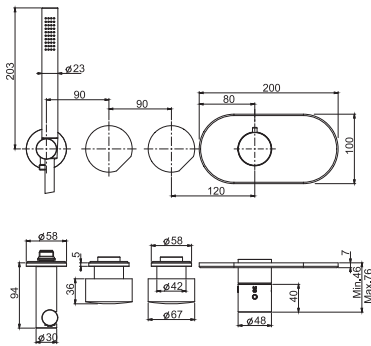

F3178X2

Built-in single lever bath/shower mixer with two outlets

• HANDLES SOLD SEPARATELY

- 2 volume control valves
- Chromalux flexible hose 1500 mm
- wall shower holder with water connection
- brass handshower with antilimestone nozzles
- white and black finishes use ABS handshower

TO COMPLETE THIS PRODUCT PLEASE ORDER NR. 2 HANDLES S2

- **built-in part to be ordered separately**

Встроенный Термостатический Смеситель для душа/ванны на два потребителя

• РУЧКИ ПРОДАЮТСЯ ОТДЕЛЬНО

- 2 запорных вентиля
- Гибкий шланг хромалюкс 1500 мм
- Настенный кронштейн с водоснабжением
- Ручной душ из латуни с защитой от извести анти-кальк
- покрытия белый и чёрный с Ручной душ ABS

ЧТОБЫ УКОМПЛЕКТОВАТЬ ЭТО ИЗДЕЛИЕ ЗАКАЖИТЕ 2 РУЧКИ S2

- **внутренняя часть заказывается отдельно**

		€
F3178X2CR	CR	615,50
F3178X2SN	SN	1.015,60
F3178X2CN	CN	862,30
F3178X2CS	CS	1.015,60
F3178X2BS	BS	862,30
F3178X2NS	NS	862,30
F3178X2OR	OR	1.218,80
F3178X2OS	OS	1.323,40

SPARE PARTS - Запасные детали

F2042AF
€ 23,20

F2471
€ 204,30

Required item to be ordered separately

Данная позиция обязательно заказывается отдельно

Handle S2 for single lever shower mixer

ручка S2 для встроенного смесителя для душа

		€
S2CR	CR	90,20
S2SN	SN	148,80
S2CN	CN	126,30
S2CS	CS	148,80
S2BS	BS	126,30
S2NS	NS	126,30
S2OR	OR	178,60
S2OS	OS	193,90
S2CE	CE	148,80
S2LS	LS	193,10
S2LC	LC	193,10

Required item to be ordered separately

Данная позиция обязательно заказывается отдельно

Built-in part

внутренняя часть

		€
THERMOSTATIC VERSION ТЕРМОСТАТ		
F2462/1		945,80
MECHANICAL VERSION МЕХАНИЧЕСКОЕ УПРАВЛЕНИЕ		
F2462/1M		945,80