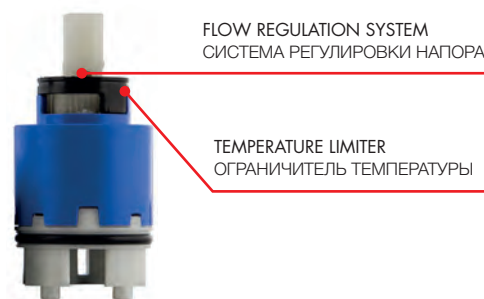

The cartridge allows also to save water by opening the handle with a double shot: the first step corresponds in fact to the 50% of the total opening of the handle.

Эксклюзивная характеристика картриджа - экономия энергии. Экономит энергию потому, что при открытии из центрального положения подаётся только холодная вода, в то время как подача горячей воды начинается только при вращении ручки влево. Из эстетических соображений смеситель закрывается также в центральном положении, соответствующем подаче холодной воды.