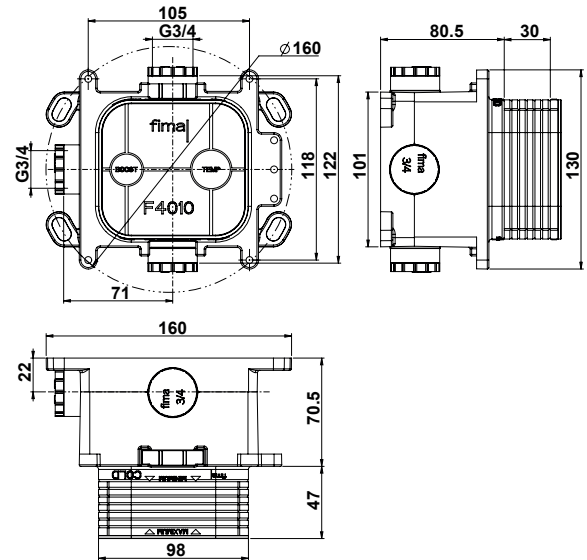

FIMASwitchbox

CENTRO RICERCA FIMA design

CODE | КОД €
F4010 443,50