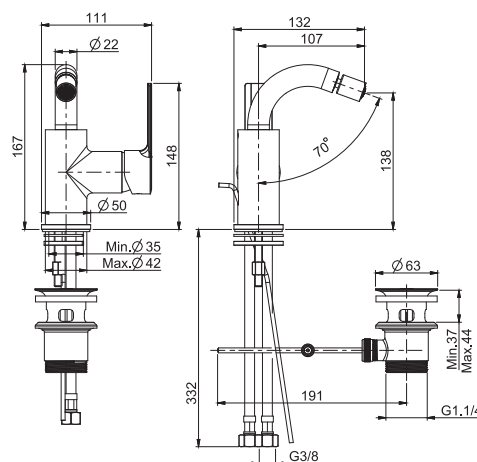

F3152

Bidet mixer

- swivel spout
- n. 2 flexible hoses 370 mm
- pop-up waste 1"1/4
- water saving cartridge
- white and black finishes use click clack pop up waste
- **this product is available without waste (see page 9)**
- **this product is available with click clack pop-up waste (see page 9)**