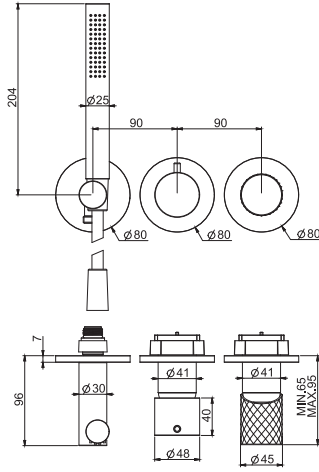

F3049X8

Single lever bath and shower mixer for concealed installation 2 outlet with shower set

- exposed part only
- diverter
- wall shower holder with water connection
- ABS handshower with antilimestone nozzles
- Chromalux flexible hose 1500 mm
- metal plate
- **built-in part to be ordered separately**