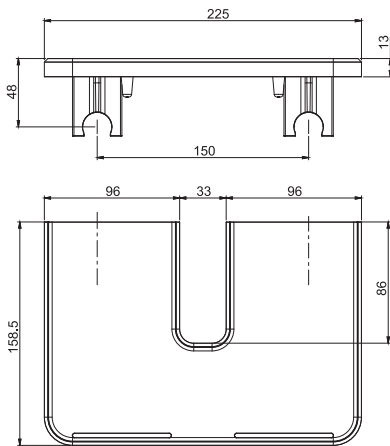

полочка аксессуар

- Совместима со всеми термостатическими стойками и артикулами F3155/RP251 F3255/R256

€

F2899CR	CR	33,90
F2899BS	BS	33,90
F2899NS	NS	33,90