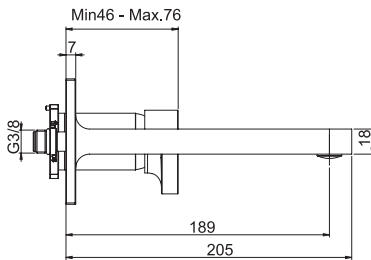

SPOUT 190 MM - ИЗЛИВ 190 MM

Required item to be ordered separately

Данная позиция обязательно заказывается отдельно

Built-in part

внутренняя часть

F3600	202,00	€