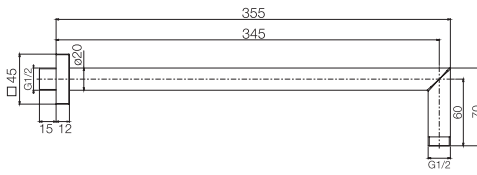

F2538

Wall mounted bracket mm 350 - 1/2"

Держатель для монтажа на стену 350
мм-1/2

€

F2538CR	CR	107,90
F2538SN	SN	178,20
F2538CN	CN	151,30
F2538CS	CS	178,20
F2538BS	BS	151,30
F2538NS	NS	151,30
F2538OR	OR	213,70
F2538OS	OS	232,10
F2538BR	BR	178,20
F2538RA	RA	178,20