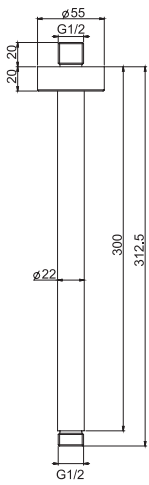

F2586

Ceiling mounted bracket 300 mm - 1/2"

Держатель для потолочного монтажа 300 мм- 1/2"

€

F2586CR	CR	80,30
F2586SN	SN	132,40
F2586CN	CN	112,50
F2586CS	CS	132,40
F2586BS	BS	112,50
F2586NS	NS	112,50
F2586OR	OR	158,60
F2586OS	OS	172,70
F2586BR	BR	132,40
F2586RA	RA	132,40