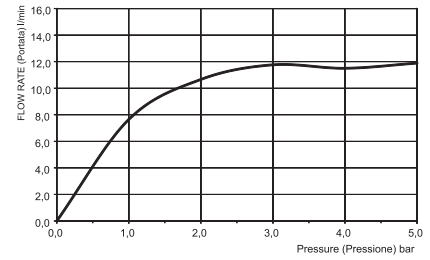

Верхний душ из латуни

- 400x400 mm

€

F2639/2CR	CR	631,20
F2639/2SN	SN	1.301,80
F2639/2CN	CN	1.025,60
F2639/2CS	CS	1.301,80
F2639/2BS	BS	1.025,60
F2639/2NS	NS	1.025,60
F2639/2OR	OR	1.562,20
F2639/2OS	OS	1.696,40
F2639/2BR	BR	1.301,80
F2639/2RA	RA	1.301,80