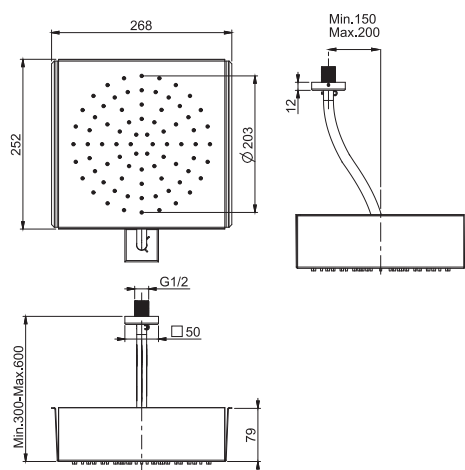

F2994

Additional rain flow module for ART. F2993

- sliding module for water supply
- tube in clear silicone

Дополнительный модуль дождь для артикула F2993

- передвижной модуль подачи воды
- передвижной модуль подачи воды

		€
F2994CR	CR	419,00
F2994INOX	INOX	419,00

F2995

Additional cascade flow module for ART. F2993

- sliding module for water supply
- tube in clear silicone