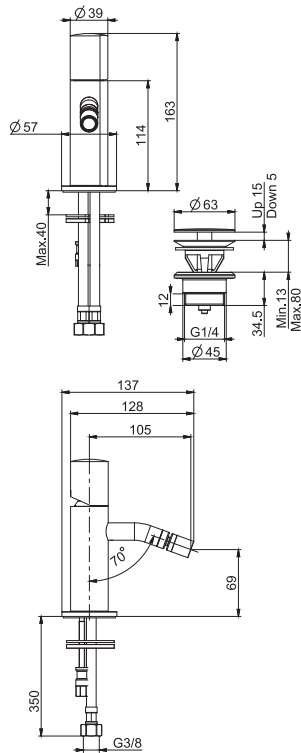

F3182

Bidet mixer

- **HANDLE SOLD SEPARATELY**
- n. 2 flexible hoses 370 mm
- 1"1/4 brass click clack pop-up waste

TO COMPLETE THIS PRODUCT PLEASE ORDER NR. 1 HANDLE S3