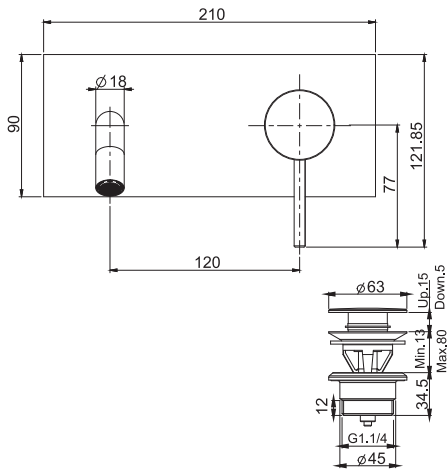

F3051X5 - F3051LX5

Wall mounted wash basin mixer

- exposed part only
- 1"1/4 brass click clack pop-up waste
- **built-in part to be ordered separately**

Смеситель для раковины для настенного монтажа

- только внешняя часть
- донный клапан click-clack 1"1/4 с переливом
- **внутренняя часть заказывается отдельно**