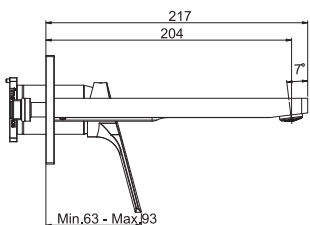

SPOUT 200 MM - ИЗЛИВ 200 MM

Required item to be ordered separately

Данная позиция обязательно заказывается отдельно

Built-in part

внутренняя часть

F3600		202,00