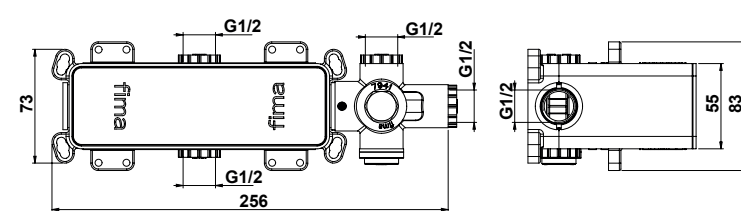

3 OUTLETS
ВЫХОДА

BUILT IN BODY 3 OUTLETS | ВНУТРЕННЯЯ ЧАСТЬ 3 ВЫХОДА

CODE | КОД €
F3150 251,70