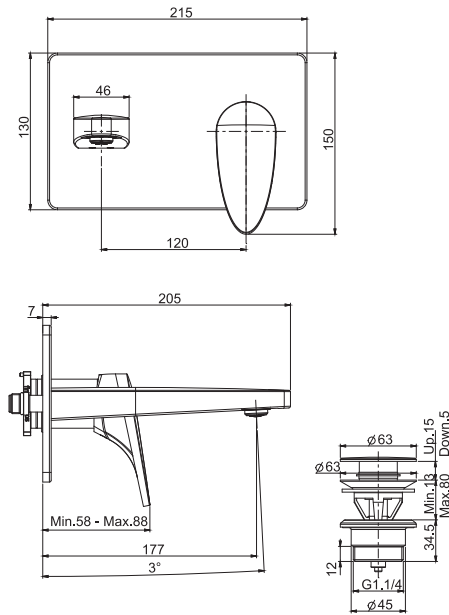

F3900X5

Wall mounted wash basin mixer

- exposed part only
- spout 177 mm
- 1"1/4 brass click clack pop-up waste
- **built-in part to be ordered separately**

Смеситель для раковины для настенного монтажа

- только внешняя часть
- Излив 177 мм
- донный клапан click-clack 1"1/4 с переливом
- **внутренняя часть заказывается отдельно**