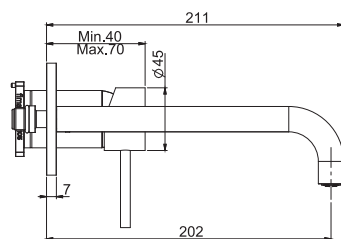

F3081NLX9

Wall mounted wash basin mixer

- 1"1/4 stainless steel and ABS click clack pop-up waste
- **built-in part to be ordered separately**

Смеситель для раковины для настенного монтажа

- донный клапан click-clack 1"1/4 из нержавеющей стали
- **внутренняя часть заказывается отдельно**

F3081NLX9INOX

INOX

596,30

SPARE PARTS - Запасные детали

F2036
€ 50,20

F2492
€ 37,20

Required item to be ordered separately

Built-in part

Данная позиция обязательно заказывается отдельно

внутренняя часть

F3600

€

202,00

F3071/P

Floor mounted basin mixer

NOTE: this item is complete: built-in + exposed parts

- spout 181 mm
- height floor/aerator 984 mm
- rotation tolerance up to 25°

Смеситель для раковины напольного монтажа

Примечание: В комплект поставки этого продукта уже включены как внешние, так и внутренние части

- Излив 181 мм
- Высота от пола до аэратора 984 мм
- Регулировка поворота до 25°