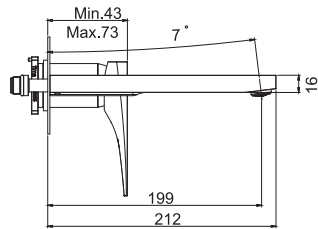

**Смеситель для раковины для настенного монтажа**

- только внешняя часть
- донный клапан click-clack 1"1/4 с переливом
- Пластина из Металлические
- **внутренняя часть заказывается отдельно**

**SPOUT 150 MM - ИЗЛИВ 150 MM**