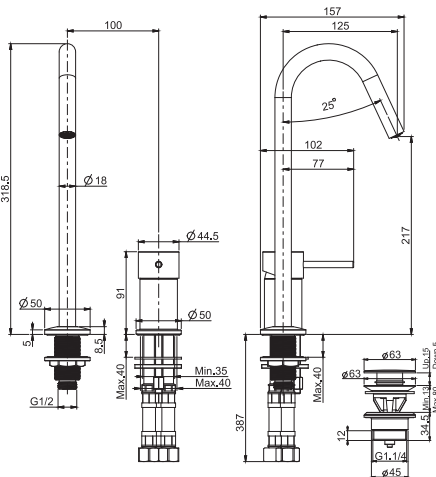

F3271C

Two-holes Wash basin mixer with swivel spout

- n. 2 flexible hoses 370 mm
- 1"1/4 brass click clack pop-up waste

Смеситель на раковину на 2 отверстия с вращающимся изливом

- с двумя гибкими шлангами 370 мм
- донный клапан click-clack 1"1/4 с переливом