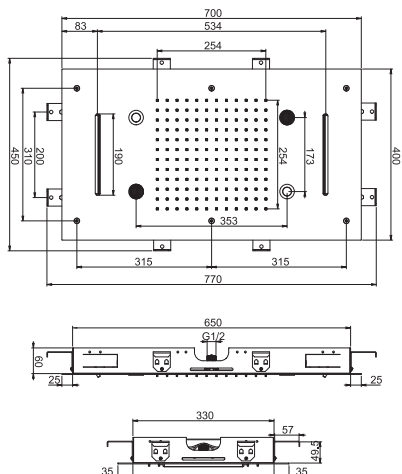

F2904

Hamonia stainless steel ceiling mounted showerhead with LED for chromotherapy

- 700x400 mm
- chromotherapy control with remote control
- anti-limestone nozzles
- 2 cascade flows
- audio bluetooth connection/ playlist selection
- control unit included
- rain flow
- 8 colors RGB LED Lights for chromotherapy

Потолочный душ из нержавеющей стали Hamonia с LED подсветкой для хромотерапии

- 700x400 мм
- контроль хромотерапии с помощью пульта
- анти-кальк диффузоры
- 2 каскада
- совмещение аудио/bluetooth (выбор музыки)
- Блок контроля
- дождь
- LED подсветка для хромотерапии, доступны 8 цветов

€

F2904CR CR 4.864,00

OTHER VERSIONS - ДРУГИЕ ВЕРСИИ

1. **POWER SUPPLY**
   БЛОК ПИТАНИЯ
2. **ELECTRONIC CONTROL UNIT**
   ЦЕНТРАЛЬНЫЙ БЛОК
3. **NOT CONNECT**
   (PROVIDED FOR FUTURE EXPANSIONS)
   НЕ СОЕДИНЯТЬ
   (ПРЕДНАЗНАЧЕННО ДЛЯ ПОСЛЕДУЮЩЕГО РАЗЪЕМА)
4. **CONNECTION TO ANOTHER HARMONIA SHOWERHEAD**
   СОЕДИНЕНИЕ К ДРУГОМУ ВЕРХНЕМУ ДУШУ HARMONIA
5. **REMOTE CONTROL**
   ПУЛЬТ УПРАВЛЕНИЯ
6. **PLUG (NOT SUPPLIED)**
   ВИЛКА (НЕ ПОСТАВЛЯЕТСЯ)