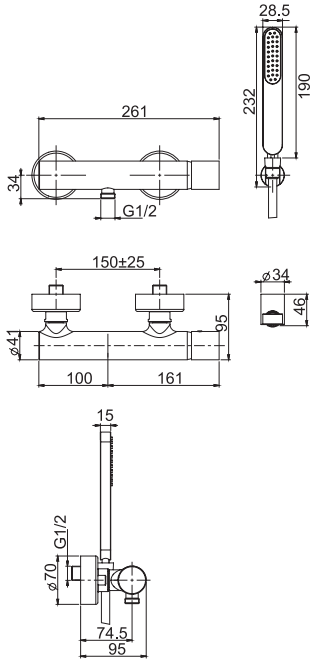

€

F4165CR	<b>CR</b>	415,70
F4165SN	<b>SN</b>	686,00
F4165CN	<b>CN</b>	582,00
F4165CS	<b>CS</b>	686,00

		
6	2,1 kg	19 x 38 x 9 cm

SPARE PARTS - Запасные детали

F2036/1  
€ 50,20

**F4165/1**

**Exposed shower mixer without shower set**