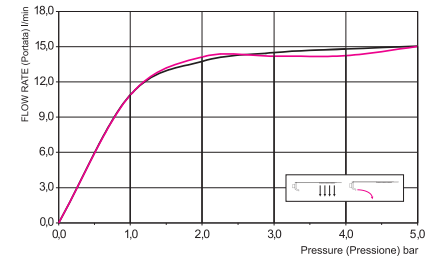

F2346CR

CR

1.034,20