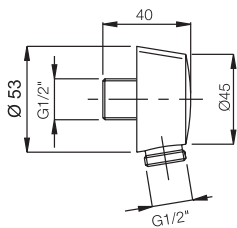

F2013

Water connection 1/2"

Подвод воды 1\2

€

F2013CR	CR	19,20
F2013SN	SN	31,60
F2013CN	CN	26,80
F2013CS	CS	31,60
F2013BS	BS	26,80
F2013NS	NS	26,80
F2013OR	OR	37,90
F2013OS	OS	41,10
F2013BR	BR	31,50
F2013RA	RA	31,60