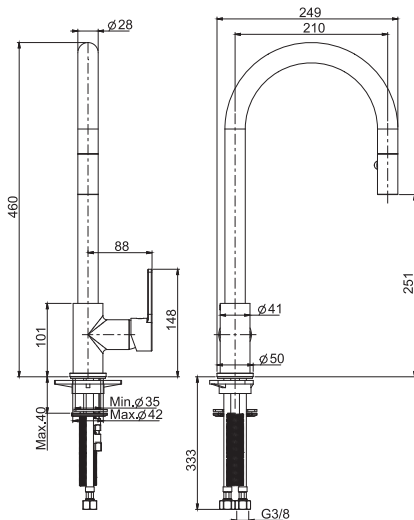

Смеситель для кухни с выдвжной лейкой Mast

- с двумя гибкими шлангами 370 мм
- Гибкая подводка нейлоновая 1500 мм
- ручной душ 2 режима из латуни
- вращающийся излив