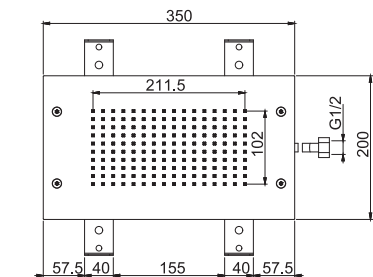

F2825

Ceiling mounted stainless steel showerhead Modular

- 350mm x 200mm
- control unit to be ordered separately
- rain flow
- 8 colors RGB LED Lights for chromotherapy