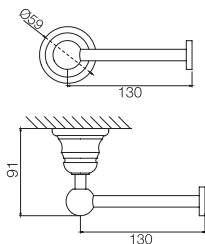

F6065/1

Toilet roll holder

Держатель для туалетной бумаги

€

F6065/1CR	CR	114,80
F6065/1SN	SN	189,50
F6065/1OR	OR	227,40
F6065/1OS	OS	246,80
F6065/1BR	BR	189,50
F6065/1RA	RA	189,50