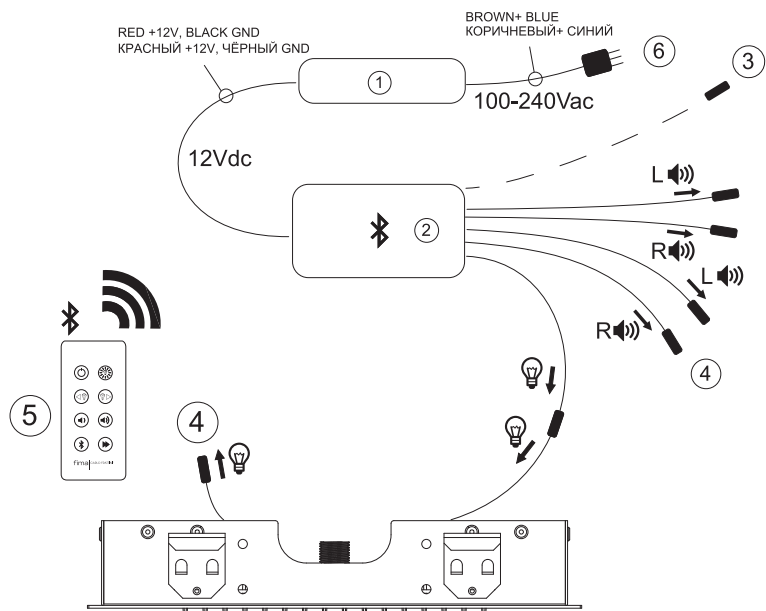

1. **POWER SUPPLY**
   БЛОК ПИТАНИЯ
2. **ELECTRONIC CONTROL UNIT**
   ЦЕНТРАЛЬНЫЙ БЛОК
3. **NOT CONNECT**
   (PROVIDED FOR FUTURE EXPANSIONS)
   НЕ СОЕДИНЯТЬ
   (ПРЕДНАЗНАЧЕННО ДЛЯ ПОСЛЕДУЮЩЕГО РАЗЪЕМА)
4. **CONNECTION TO ANOTHER MODULAR SHOWERHEAD**
   СОЕДИНЕНИЕ К ДРУГОМУ ВЕРХНЕМУ ДУШУ MODULAR
5. **REMOTE CONTROL**
   ПУЛЬТ УПРАВЛЕНИЯ
6. **PLUG (NOT SUPPLIED)**
   ВИЛКА (НЕ ПОСТАВЛЯЕТСЯ)

Required item to be ordered separately

Control Unit

- chromotherapy control with remote control
- audio bluetooth connection/ playlist selection

NOTE: one control unit connect until 2 F2820 showerheads and until 4 F2825 showerheads

Данная позиция обязательно заказывается отдельно

Блок контроля

- контроль хромотерапии с помощью пульта
- совмещение аудио/bluetooth (выбор музыки)

Внимание: Блок контроля может осуществлять управление до 2 душей F2820 и до 4 душей F2825

	€
F2801	824,90