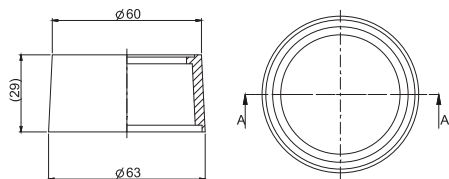

F2085

Sleeve for wash basin for F2000 e F2004

Распорка для раковины для F2000 - F2004

€