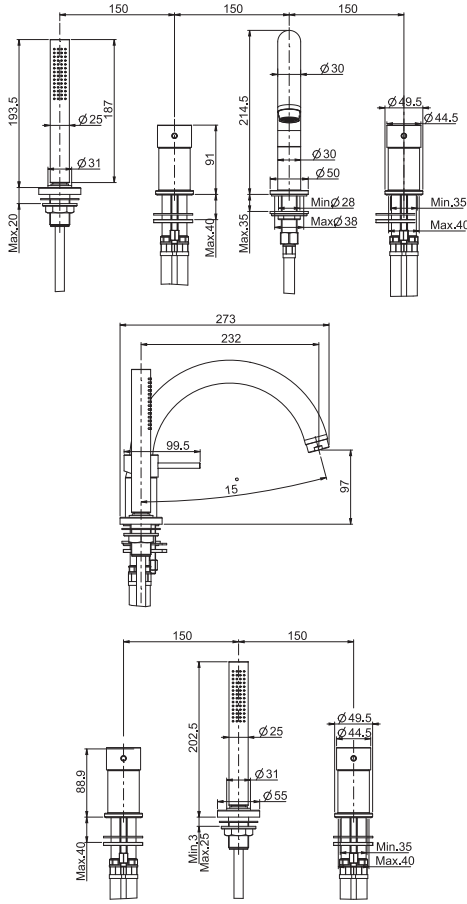

F3044 - F3044/1

Deck mounted bath mixer

- 1500 mm nylon flexible hose
- shower holder
- double mixer
- ABS handshower with antilimestone nozzles

Смеситель к борту ванны

- Гибкая подводка нейлоновая 1500 мм
- держатель для душа
- двойной смеситель
- Ручной душ ABS с защитой от известки анти-кальк

with spout - с изливом

		€
F3044CR	CR	1.022,60
F3044SN	SN	1.687,50
F3044CN	CN	1.431,70
F3044CS	CS	1.687,50
F3044BS	BS	1.431,70
F3044NS	NS	1.431,70
F3044OR	OR	2.024,90
F3044OS	OS	2.198,80
F3044BR	BR	1.687,50
F3044RA	RA	1.687,50

without spout - без излива

		€
F3044/1CR	CR	669,10
F3044/1SN	SN	1.104,10
F3044/1CN	CN	936,70
F3044/1CS	CS	1.104,10
F3044/1BS	BS	936,70
F3044/1NS	NS	936,70
F3044/1OR	OR	1.324,90
F3044/1OS	OS	1.438,80
F3044/1BR	BR	1.104,10
F3044/1RA	RA	1.104,10

SPARE PARTS - Запасные детали

F2036V
€ 50,20

F2636
€ 12,30

Suggested item to be ordered separately

Данная позиция заказывается отдельно

Inox cover plate

Стальная пластина

		€
F2193		290,60