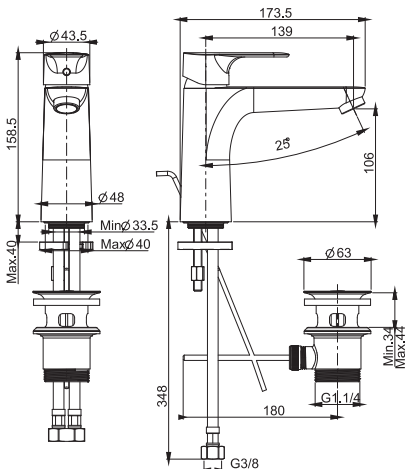

**Смеситель на раковину**

- с двумя гибкими шлангами 370 мм
- Водосберегающий картридж
- излив 173 мм
- Донный клапан 1"1/4
- **Этот продукт доступен без донного клапана (См. страницу 9)**
- **Этот продукт доступен с донным клапаном click-clack (См. Страницу9)**