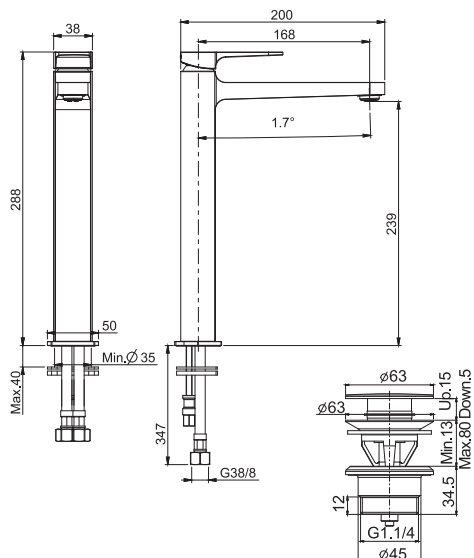

F3941/HN

Wash basin mixer

- spout 168 mm
- n. 2 flexible hoses 420 mm
- 1"1/4 brass click clack pop-up waste
- **this product is available without waste (see page 9)**