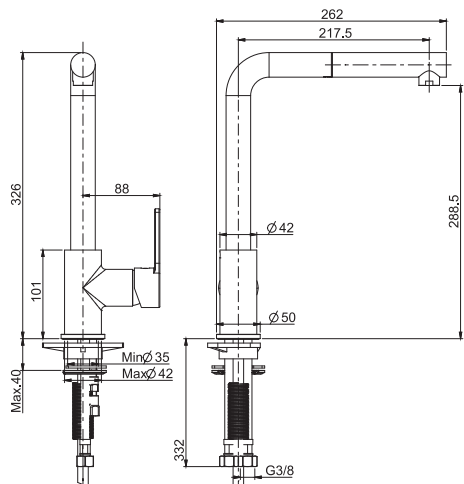

F7029N

Kitchen mixer with extractable handshower

- n. 2 flexible hoses 370 mm
- ABS extractable handshower with spring
- flexible nylon 1200 mm
- swivel spout
- water saving cartridge