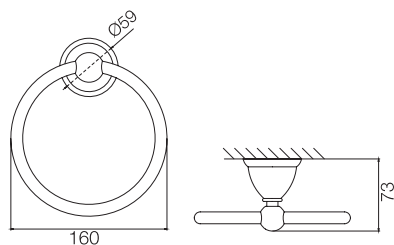

F6042/1

Towel holder

Полотенцедержатель

€

F6042/1CR	CR	86,30
F6042/1SN	SN	142,30
F6042/1OR	OR	170,80
F6042/1OS	OS	185,70
F6042/1BR	BR	142,30
F6042/1RA	RA	142,30