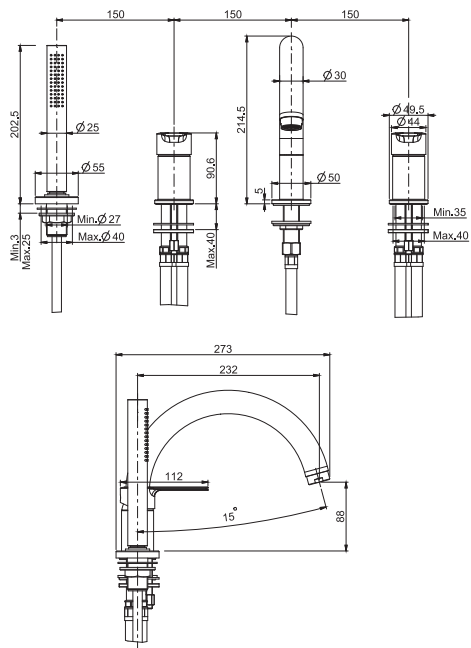

F3144 - F3144/1

Deck mounted bath mixer

- double mixer
- ABS handshower with antilimestone nozzles
- shower holder
- 1500 mm nylon flexible hose