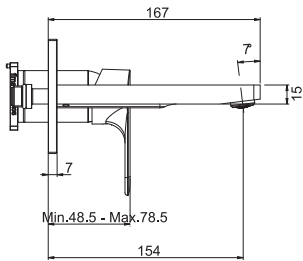

F3830X5 - F3830LX5

Wall mounted wash basin mixer

- ABS plate
- exposed part only
- 1"1/4 brass click clack pop-up waste
- water saving cartridge
- **built-in part to be ordered separately**

Смеситель для раковины для настенного монтажа

- Пластина из ABS
- только внешняя часть
- донный клапан click-clack 1"1/4 с переливом
- Водосберегающий картридж
- **внутренняя часть заказывается отдельно**

spout 154 mm - излив 154 MM

WATER SAVING CARTRIDGE		€
F3830X5CR	CR	330,30

spout 204 mm - излив 204 MM

WATER SAVING CARTRIDGE		€
F3830LX5CR	CR	366,10

6	1,8 kg	19 x 38 x 9 cm

SPARE PARTS - Запасные детали

F2274 € 53,40	F2693 € 10,40

Required item to be ordered separately

Данная позиция обязательно заказывается отдельно

Built-in part

внутренняя часть

	€
F3600	202,00