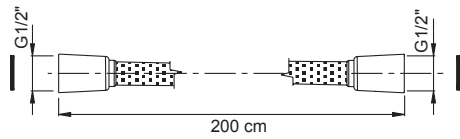

F2128/200

Chromalux Supreme flexible hose

- Chromalux
- 2000 mm lenght