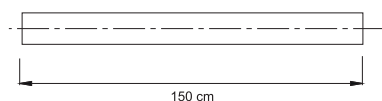

### подводящая труба хромалюкс, отрезная

- длина 1500 мм
- подходит для всех душей серий Moove и Nu
- ОПЦИОНАЛЬНЫЙ АРТИКУЛ, ЗАКАЗЫВАЕТСЯ ОТДЕЛЬНО (приобретается на замену силиконовой трубке в комплекте поставки)