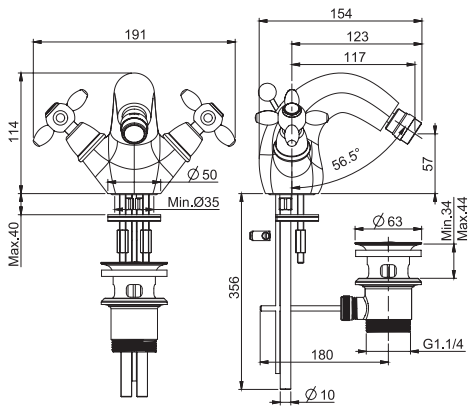

### Bidet mixer

- n. 2 flexible hoses 370 mm
- pop-up waste 1"1/4