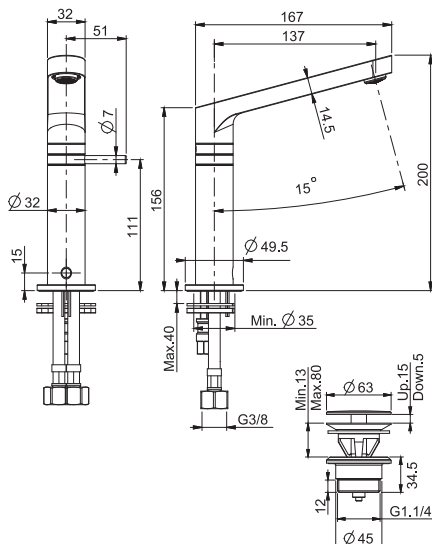

F4921

Electronic basin mixer

- side lever for water temperature control
- motion detection with laser sensor
- vandalism prevention system with automatic water stop after 30 seconds of continuous flow
- n. 12 alkaline batteries AA++
- In compliance with 2004/108/EC and 2006/95/EC regulations
- n.2 Box IP 67 with electronic valves and battery pack
- dual power supply system: option between battery supply or electricity supply (recommended); continues operating in case of low battery or electricity blackout

Электронный смеситель для умывальника

- Боковая ручка для смешивания воды
- Датчик присутствия с фотоэлементом лазер
- антивандальная защита через 30 СЕК. постоянного использования.
- 12 щелочных батареек AA+
- Соответствует нормам 2004/108/ЕС и 2006/95ЕС
- 2 блока IP 67 с электроклапаном и батареями
- Возможность смешанного питания от батареи/электрической сети (рекомендовано): Продолжает функционировать если батарея разряжена или нет напряжения электричества в сети.

€

F4921CR **CR** 1.066,40

3

3,2 kg

19 x 38 x 18 cm