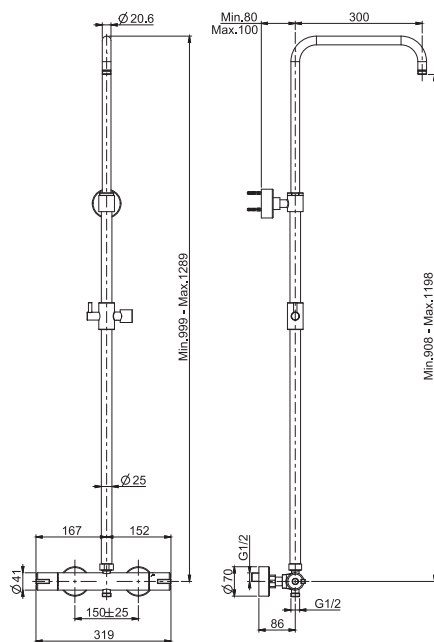

Смеситель для душа внешнего монтажа с душевой стойкой

- механическая душевая штанга
- 2 подвода воды 1/2 с эксцентриком
- регулируемая высота
- **Металлические ручки**
- Переключатель на ручке