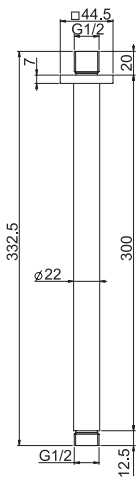

F2587

Ceiling mounted bracket mm 300 - 1/2"

Держатель для потолочного монтажа 300
мм- 1/2"

€

F2587CR	CR	103,60
F2587SN	SN	171,00
F2587CN	CN	145,20
F2587CS	CS	171,00
F2587BS	BS	145,20
F2587NS	NS	145,20
F2587OR	OR	205,20
F2587OS	OS	222,90
F2587BR	BR	171,00
F2587RA	RA	171,00