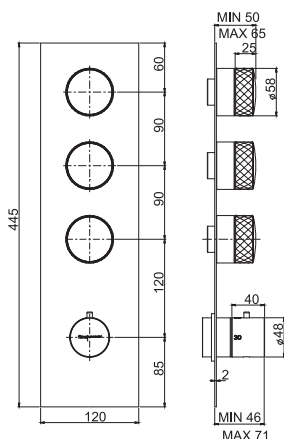

F5603X3

Thermostatic built-in shower mixer Texture Collection - Spillo Tech

- 3 volume control valves
- exposed part only
- safety stop handle 38°
- horizontal or vertical installation
- **COVER TO BE ORDERED SEPARATELY**
- **built-in part to be ordered separately**

Встроенный термостатический смеситель Texture Collection - Spillo Tech

- 3 клапана контроля
- только внешняя часть
- ручки с защитой от обжигания
- установка вертикально и горизонтально
- **НАКЛАДКА ЗАКАЗЫВАЕТСЯ ОТДЕЛЬНО**
- **внутренняя часть заказывается отдельно**

	G COLLECTION	€
F5603X3GCR	CR	723,50
F5603X3GGSN	SN	1.193,80
F5603X3GVCN	CN	1.011,00
F5603X3GCS	CS	1.193,80
F5603X3GBS	BS	1.011,00
F5603X3GNS	NS	1.011,00
F5603X3GOR	OR	1.432,60
F5603X3GOS	OS	1.555,40
	H COLLECTION	€
F5603X3HCR	CR	741,70
F5603X3HSN	SN	1.226,00
F5603X3HCN	CN	1.037,60
F5603X3HCS	CS	1.226,00
F5603X3HBS	BS	1.037,60
F5603X3HNS	NS	1.037,60
F5603X3HOR	OR	1.468,60
F5603X3HOS	OS	1.592,10
	V COLLECTION	€
F5603X3VCR	CR	781,50
F5603X3VSN	SN	1.291,60
F5603X3VCN	CN	1.093,00
F5603X3VCS	CS	1.291,60
F5603X3VBS	BS	1.093,00
F5603X3VNS	NS	1.093,00
F5603X3VOR	OR	1.547,00
F5603X3VOS	OS	1.677,40
	X COLLECTION	€
F5603X3XCR	CR	825,70
F5603X3XSN	SN	1.365,00
F5603X3XCN	CN	1.155,20
F5603X3XCS	CS	1.365,00
F5603X3XBS	BS	1.155,20
F5603X3XNS	NS	1.155,20
F5603X3XOR	OR	1.635,10
F5603X3XOS	OS	1.772,70

Required item to be ordered separately

Данная позиция обязательно заказывается отдельно

CHROM ХРОМ	WHITE MATT БЕЛЫЙ МАТОВЫЙ	BLACK MATT ЧЕРНЫЙ МАТОВЫЙ	WHITE MARBLE БЕЛЫЙ МРАМОР	BLACK MARBLE ЧЕРНЫЙ МРАМОР
C31N 70,60	C32N 77,60	C33N 72,50	C34N 289,40	C35N 289,40
GOLD ЗОЛОТО	BRUSHED GOLD БРАШИРОВАННОЕ ЗОЛОТО	BRUSHED NICKEL БРАШИРОВАННОЕ НИКЕЛЬ	BLACK CHROME ХРОМ ЧЕРНЫЙ	BRUSHED BLACK CHROME БРАШИРОВАННОЕ ЧЕРНЫЙ
C36N 141,00	C38N 141,00	C39N 141,00	C310N 150,90	C311N 141,00

Required item to be ordered separately

Данная позиция обязательно заказывается отдельно

Built-in part	внутренняя часть	THERMOSTATIC VERSION ТЕРМОСТАТ	€
		F2463	863,40
		MECHANICAL VERSION МЕХАНИЧЕСКОЕ УПРАВЛЕНИЕ	€
		F2463M	863,40