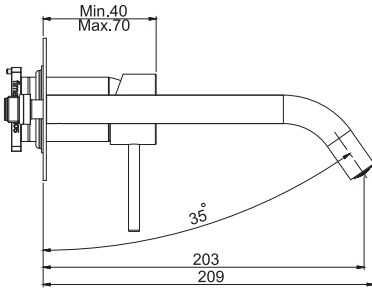

SPOUT 200 MM - ИЗЛИВ 200 MM

SPOUT 150 MM - ИЗЛИВ 150 MM

		€
F3051X5CR	CR	329,20
F3051X5SN	SN	543,10
F3051X5CN	CN	460,90
F3051X5CS	CS	543,10
F3051X5BS	BS	460,90
F3051X5NS	NS	460,90
F3051X5OR	OR	651,70
F3051X5OS	OS	707,70
F3051X5BR	BR	543,10
F3051X5RA	RA	543,10

SPOUT 200 MM - ИЗЛИВ 200 MM

		€
F3051LX5CR	CR	364,00
F3051LX5SN	SN	600,70
F3051LX5CN	CN	509,90
F3051LX5CS	CS	600,70
F3051LX5BS	BS	511,00
F3051LX5NS	NS	511,00
F3051LX5OR	OR	720,70
F3051LX5OS	OS	782,70
F3051LX5BR	BR	600,70
F3051LX5RA	RA	600,70

6

1,7 kg

19 x 38 x 9 cm

SPARE PARTS - Запасные детали

F2036
€ 50,20

F2492
€ 37,20

Required item to be ordered separately

Данная позиция обязательно заказывается отдельно

Built-in part

внутренняя часть

F3600 € 202,00