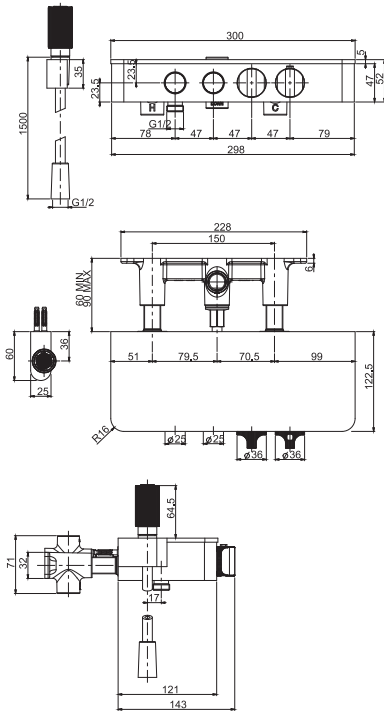

F5940/1

Exposed Thermostatic shower Switch

- **built-in part to be ordered separately**
- 1 outlet hand shower
- 1 outlet shower head
- base in satin glass
- shelf base in white satin glass except for black version only which comes in black satin glass
- F5928 hand shower with wall shower holder
- thermostatic knob
- flow regulating knob
- 2 on/off water flow push buttons

Внешний термостатический смеситель для душа Switch

- **внутренняя часть заказывается отдельно**
- 1 выход на лейку
- 1 выход на верхний душ
- Основа из сатинированного стекла
- Для версии в чёрном -стекло чёрное, для остальных версий стекло белое
- Душ F5928 с держатель для душа
- Ручка смешивания воды термостата
- Ручка регулировки напора
- 2 Открытия/Закрытия напора под давлением

€

F5940/1CR	CR	1.979,60
F5940/1SN	SN	3.266,30
F5940/1BS	BS	2.771,40
F5940/1NS	NS	2.771,40

Required item to be ordered separately

Built-in part

- less protrusive installation min. 60 mm
- installation depth tolerance 90 mm

Данная позиция обязательно заказывается отдельно

внутренняя часть

- уменьшенная глубина встраивания 60 мм
- Увеличенный допуск для встраивания 90 мм

€

F2303	443,50