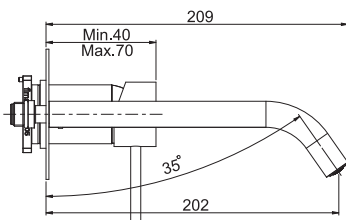

**Смеситель для раковины для настенного монтажа**

- донный клапан click-clack 1"1/4 из нержавеющей стали
- **внутренняя часть заказывается отдельно**

**SPOUT 150 MM - ИЗЛИВ 150 MM**

**SPOUT 200 MM - ИЗЛИВ 200 MM**