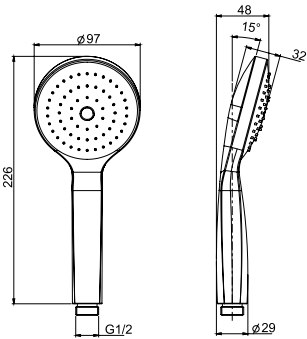

F3789

2 outlets shower set

- ABS showerhead Ø 250 mm
- anti-limestone nozzles
- wall mounted bracket mm 350 - 1/2"

Single lever bath/shower mixer for concealed installation

- ABS handshower with antilimestone nozzles
- 2 outlets diverter

Exposed shower set

- wall shower holder with water connection
- Chromalux flexible hose 1500 mm

Built-in part FIMABOX

Душевой комплект на 2 источника

- Верхний душ хромированный Ø 250 мм
- анти-кальк диффузоры
- Держатель для монтажа на стену 350 мм-1/2"

Встроенный смеситель с переключателем на 2 источника

- Ручной душ ABS с защитой от известки анти-кальк
- переключатель на 2 источника

Душевой комплект

- Настенный кронштейн с водоснабжением
- Гибкий шланг хромалюкс 1500 мм

внутренняя часть FIMABOX

		€
F3789CR	CR	619,00