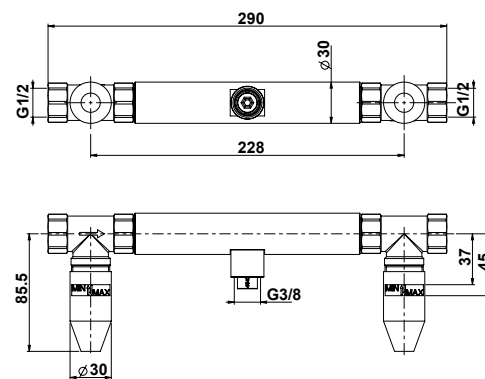

F2230-F2240

BUILT-IN PART | CENTRE TO CENTRE 228 MM
ВНУТРЕННЯЯ ЧАСТЬ | ОТ ЦЕНТРА ДО ЦЕНТРА 228 MM