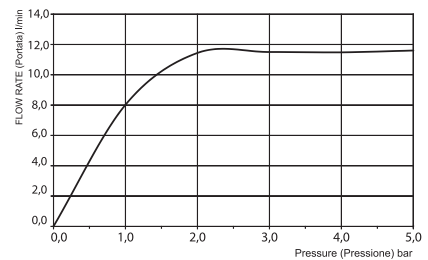

Потолочный душ из нержавеющей стали Cloud

- стальной кабель
- анти-кальк диффузоры
- указанные покрытия относятся к верхней пластине

€

F2651CCR	CR	2.250,40

F2651BCR	BS	2.250,40

F2651NCR	NS	2.250,40