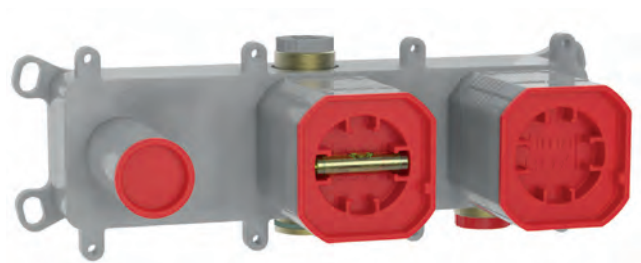

FIMASHOWERBOX

CENTRO RICERCA FIMA design

CODE | КОД €
F3400 210,70

TECHNICAL SPECIFICATIONS • ТЕХНИЧЕСКИЕ ОСОБЕННОСТИ

2 OUTLETS
ВЫХОДА

UNIVERSAL FOR ALL COLLECTIONS
УНИВЕРСАЛЬНЫЙ ДЛЯ ВСЕХ КОЛЛЕКЦИЙ

EASIER INSTALLATION
ЛЁГКАЯ УСТАНОВКА

DOES NOT TRANSMIT VIBRATIONS
НЕ ПЕРЕДАЕТ ВИБРАЦИЮ НА СТЕНЫ

WATERPROOF
ВОДОЗАЩИТНЫЙ

DZR BRASS
ЛАТУНЬ