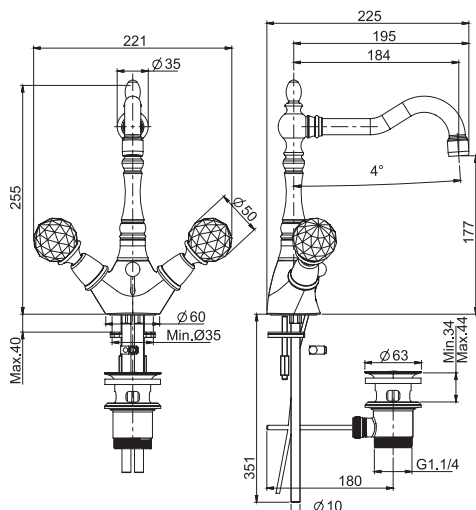

Смеситель для я раковины с вращающимся изливом

- с двумя гибкими шлангами 370 мм
- вращающийся излив
- Донный клапан 1"1/4

€

F5091CCR	CR	674,70
F5091CSN	SN	921,80
F5091COR	OR	1.076,40
F5091COS	OS	1.432,80
F5091CBR	BR	921,80
F5091CRA	RA	921,80