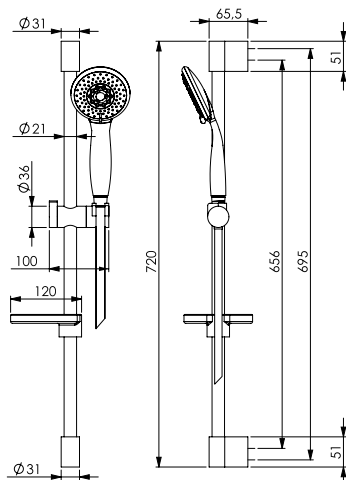

### душевая штанга

- Полочка для мыла
- Ручной душ с защитой от извести из ABS, 3 режима
- Гибкий шланг хромалюкс 1500 мм

		€
F2679CR	<b>CR</b>	164,80
F2679BS	<b>BS</b>	230,80
F2679NS	<b>NS</b>	230,80