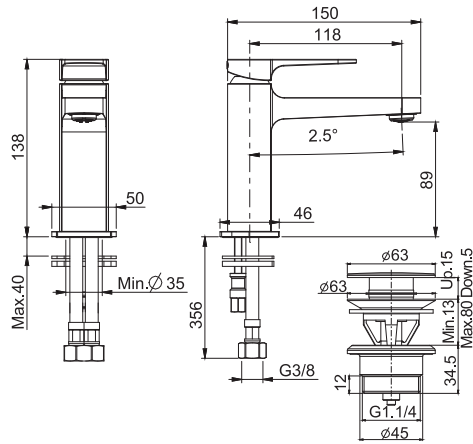

**Смеситель на раковину**

- с двумя гибкими шлангами 370 мм
- донный клапан click-clack 1"1/4 с переливом
- **Этот продукт доступен без донного клапана (См. страницу 9)**

		€
F3941NCR	<b>CR</b>	215,30
F3941NSN	<b>SN</b>	355,40
F3941NBS	<b>BS</b>	300,80
F3941NNS	<b>NS</b>	300,80