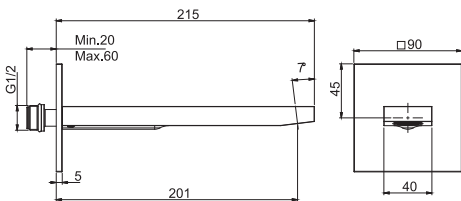

Излив для настенного монтажа к борту ванны

- Излив 201 мм
- резьба 1/2

		€
F2424CR	CR	267,20
F2424SN	SN	440,60
F2424CN	CN	374,40
F2424CS	CS	440,60
F2424BS	BS	374,40
F2424NS	NS	374,40
F2424OR	OR	529,20
F2424OS	OS	574,60
F2424BR	BR	440,60
F2424RA	RA	440,60

SPARE PARTS - Запасные детали

F2283
€ 21,90