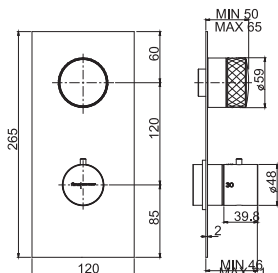

F5603X1

Thermostatic built-in shower mixer Texture Collection - Spillo Tech

- volume control valve
- exposed part only
- horizontal or vertical installation
- safety stop handle 38°
- **COVER TO BE ORDERED SEPARATELY**
- **built-in part to be ordered separately**

Встроенный термостатический смеситель Texture Collection - Spillo Tech

- Клапан контроля
- только внешняя часть
- установка вертикально и горизонтально
- ручки с защитой от обжигания
- **НАКЛАДКА ЗАКАЗЫВАЕТСЯ ОТДЕЛЬНО**
- **внутренняя часть заказывается отдельно**

	G COLLECTION	€
F5603X1GCR	CR	467,40
F5603X1GSN	SN	771,10
F5603X1GCN	CN	653,00
F5603X1GCS	CS	771,10
F5603X1GBS	BS	653,00
F5603X1GNS	NS	653,00
F5603X1GOR	OR	925,60
F5603X1GOS	OS	1.004,90
	H COLLECTION	€
F5603X1HCR	CR	491,60
F5603X1HSN	SN	812,60
F5603X1HCN	CN	687,80
F5603X1HCS	CS	812,60
F5603X1HBS	BS	687,80
F5603X1HNS	NS	687,80
F5603X1HOR	OR	973,30
F5603X1HOS	OS	1.055,50
	V COLLECTION	€
F5603X1VCR	CR	504,90
F5603X1VSN	SN	834,40
F5603X1VCN	CN	706,20
F5603X1VCS	CS	834,40
F5603X1VBS	BS	706,20
F5603X1VNS	NS	706,20
F5603X1VOR	OR	999,60
F5603X1VOS	OS	1.083,80
	X COLLECTION	€
F5603X1XCR	CR	519,70
F5603X1XSN	SN	858,90
F5603X1XCN	CN	727,00
F5603X1XCS	CS	858,90
F5603X1XBS	BS	727,00
F5603X1XNS	NS	727,00
F5603X1XOR	OR	1.028,80
F5603X1XOS	OS	1.115,60

Required item to be ordered separately

Данная позиция обязательно заказывается отдельно

CHROM ХРОМ	WHITE MATT БЕЛЫЙ МАТОВЫЙ	BLACK MATT ЧЕРНЫЙ МАТОВЫЙ	WHITE MARBLE БЕЛЫЙ МРАМОР	BLACK MARBLE ЧЕРНЫЙ МРАМОР
C11N 22,30	C12N 24,60	C13N 24,60	C14N 96,50	C15N 96,50
GOLD ЗОЛОТО	BRUSHED GOLD БРАШИРОВАННОЕ ЗОЛОТО	BRUSHED NICKEL БРАШИРОВАННОЕ НИКЕЛЬ	BLACK CHROME ХРОМ ЧЕРНЫЙ	BRUSHED BLACK CHROME БРАШИРОВАННОЕ ЧЕРНЫЙ
C16N 48,00	C18N 52,70	C19N 36,90	C110N 29,10	C111N 36,90

Required item to be ordered separately

Данная позиция обязательно заказывается отдельно

Built-in part	внутренняя часть	THERMOSTATIC VERSION ТЕРМОСТАТ	€
		F2461	646,50
		MECHANICAL VERSION МЕХАНИЧЕСКОЕ УПРАВЛЕНИЕ	€
		F2461M	646,50