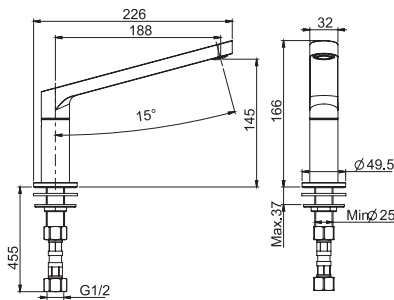

F2457

Deck mounted bath spout

- spout 188 mm
- 1/2" thread