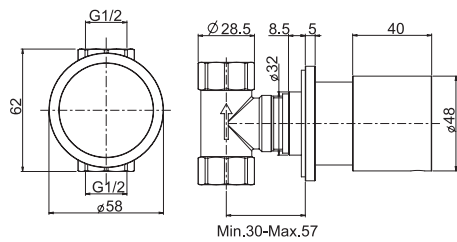

Клапан контроля 1/2

- только внешняя часть
- **внутренняя часть заказывается отдельно**

		€
F3243/1CR	CR	152,60
F3243/1SN	SN	314,90
F3243/1BS	BS	247,90
F3243/1NS	NS	247,90

SPARE PARTS - Запасные детали

F2042AF € 23,20

Required item to be ordered separately

Данная позиция обязательно заказывается отдельно

Built-in part

внутренняя часть

	€
F2220	68,70