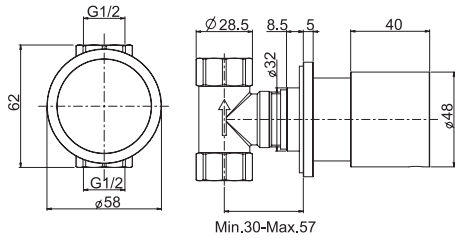

F3243/1

Volume control valve 1/2"

- exposed part only
- **built-in part to be ordered separately**

Клапан контроля 1/2

- только внешняя часть
- **внутренняя часть заказывается отдельно**

		€
F3243/1CR	CR	152,60
F3243/1SN	SN	314,90
F3243/1CN	CN	248,10
F3243/1CS	CS	314,80
F3243/1BS	BS	247,90
F3243/1NS	NS	247,90
F3243/1OR	OR	377,70
F3243/1OS	OS	410,20
F3243/1BR	BR	314,80
F3243/1RA	RA	314,80

SPARE PARTS - Запасные детали

F2042AF
€ 23,20

Required item to be ordered separately

Данная позиция обязательно заказывается отдельно

Built-in part

внутренняя часть

€

F2220	68,70