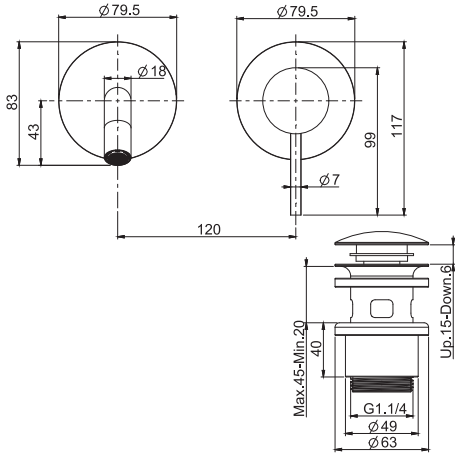

F3081NX8 - F3081NLX8

Wall mounted wash basin mixer

- 1"1/4 stainless steel and ABS click clack pop-up waste
- **built-in part to be ordered separately**

Смеситель для раковины для настенного монтажа

- донный клапан click-clack 1"1/4 из нержавеющей стали
- **внутренняя часть заказывается отдельно**

SPOUT 160 MM - ИЗЛИВ 160 MM