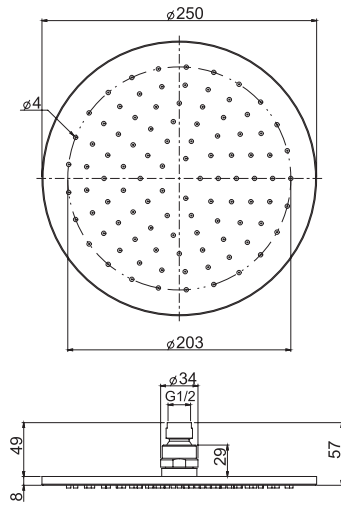

F2621/2

Brass showerhead

- Ø 250 mm