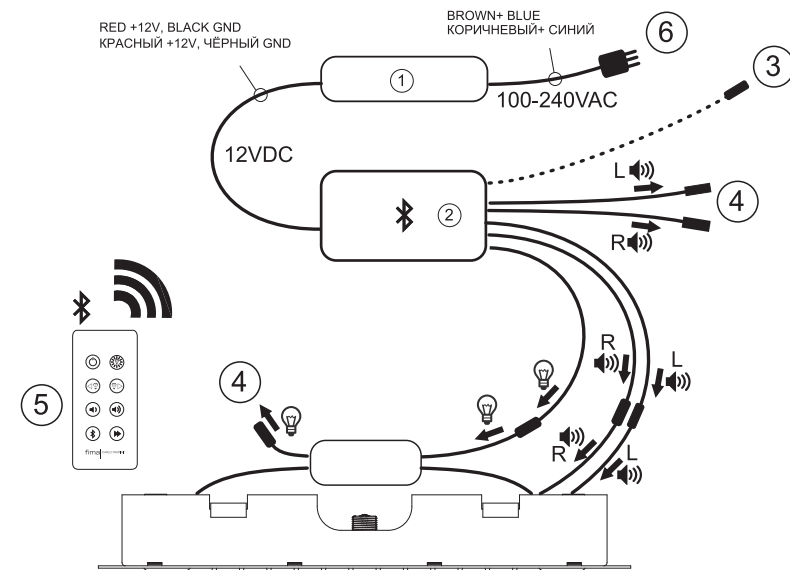

F2900

Hamonia stainless steel ceiling mounted showerhead with LED for chromotherapy

- 950x950 mm
- chromotherapy control with remote control
- bluetooth audio system
- anti-limestone nozzles
- 2 cascade flows
- audio bluetooth connection/ playlist selection
- n. 8 mist Sprays
- rain flow
- 8 colors RGB LED Lights for chromotherapy
- control unit included

ARTICLE MATCHED EXCLUSIVELY WITH BUILD IN BODY F 2464

FOR PROPER FUNCTION THIS SHOWER HEAD REQUIRES A MINIMUM FLOW RATE OF 42 L/MINUTE WITH PRESSURE AT 3 BARS

Потолочный душ из нержавеющей стали Hamonia с LED подсветкой для хромотерапии

- 950x950 мм
- контроль хромотерапии с помощью пульта
- встроено аудио устройство
- анти-кальк диффузоры
- 2 каскада
- совмещение аудио/bluetooth (выбор музыки)
- 8 форсунок для мелкого распыления воды
- дождь
- LED подсветка для хромотерапии, доступны 8 цветов
- Блок контроля

Артикул совместим только с внутренней частью F2464

Для оптимального функционирования этого верхнего душа требуется минимальный напор воды 42 л/мин и давление 3 бар

€

F2900CR CR 8.901,60

OTHER VERSIONS - ДРУГИЕ ВЕРСИИ

1. 1 POWER SUPPLY
   БЛОК ПИТАНИЯ
2. 2 ELECTRONIC CONTROL UNIT
   ЦЕНТРАЛЬНЫЙ БЛОК
3. 3 NOT CONNECT
   (PROVIDED FOR FUTURE EXPANSIONS)
   НЕ СОЕДИНЯТЬ
   (ПРЕДНАЗНАЧЕННО ДЛЯ ПОСЛЕДУЮЩЕГО РАЗЪЕМА)
4. 4 CONNECTION TO ANOTHER
   HARMONIA SHOWERHEAD
   СОЕДИНЕНИЕ К ДРУГОМУ
   ВЕРХНЕМУ ДУШУ HARMONIA
5. 5 REMOTE CONTROL
   ПУЛЬТ УПРАВЛЕНИЯ
6. 6 PLUG (NOT SUPPLIED)
   ВИЛКА (НЕ ПОСТАВЛЯЕТСЯ)