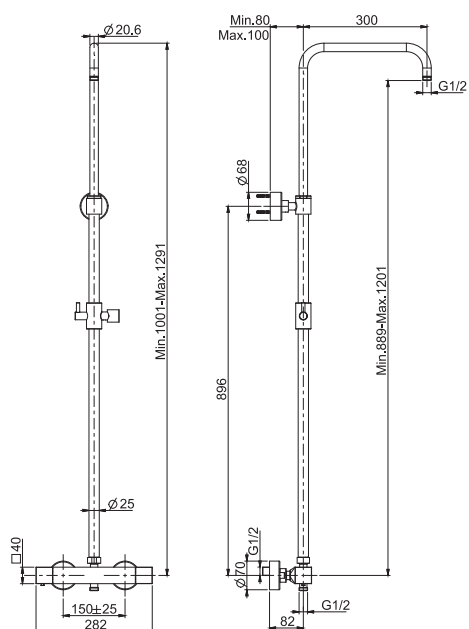

€
F4255SCR	CR	818,60
F4255SSN	SN	1.350,60
F4255SCN	CN	1.146,80
F4255SCS	CS	1.350,60
F4255SBS	BS	1.146,80
F4255SNS	NS	1.146,80
F4255SOR	OR	1.620,70
F4255SOS	OS	1.759,90
F4255SBR	BR	1.350,60
F4255SRA	RA	1.350,60

5,35 kg

31 x 108 x 10 cm

SPARE PARTS - Запасные детали

F2289

€ 137,60

F2290

€ 48,70