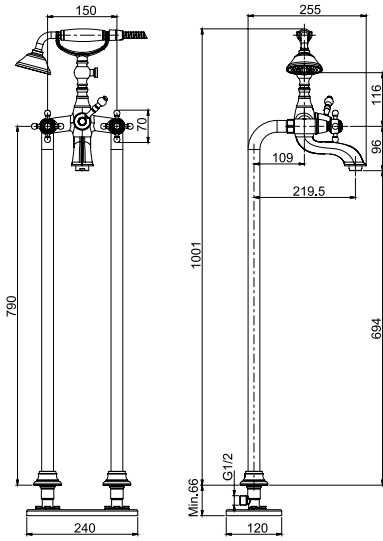

**Смеситель для ванны напольного монтажа с душевым комплектом**

- Гибкий шланг из латуни 1500 мм
- переключатель
- ручной душ из латуни
- Комплект труб для монтажа M 1/2"
- **внутренняя часть заказывается отдельно**