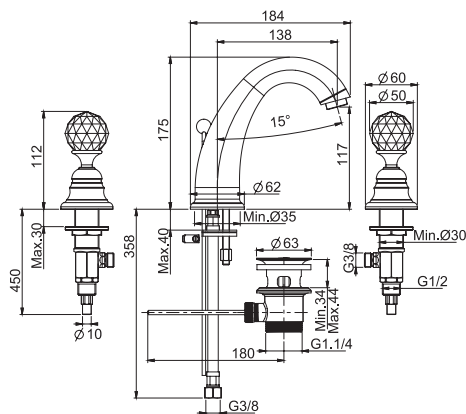

- n. 2 flexible hoses 370 mm
- pop-up waste 1"1/4

**Смеситель для раковины на 3 отверстия**

- с двумя гибкими шлангами 370 мм
- Донный клапан 1"1/4

€

F5101CCR	<b>CR</b>	794,00
F5101CSN	<b>SN</b>	1.129,80
F5101COR	<b>OR</b>	1.327,90
F5101COS	<b>OS</b>	1.707,20
F5101CBR	<b>BR</b>	1.129,80
F5101CRA	<b>RA</b>	1.129,80