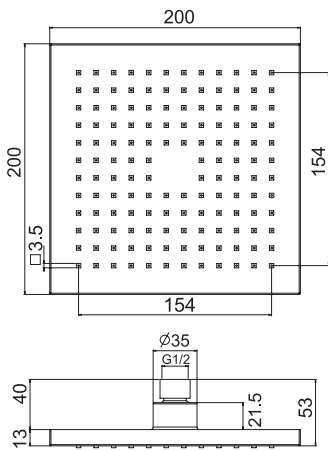

F2445/2

ABS chromed showerhead

- 200x200 mm

Верхний душ хромированный из ABS

- 200x200 мм

€

F2445/2CR

CR

94,50