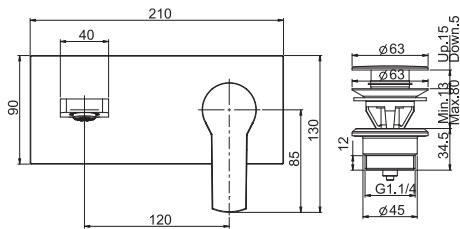

Смеситель для раковины для настенного монтажа

- только внешняя часть
- донный клапан click-clack 1"1/4 с переливом
- Пластина из ABS
- **внутренняя часть заказывается отдельно**