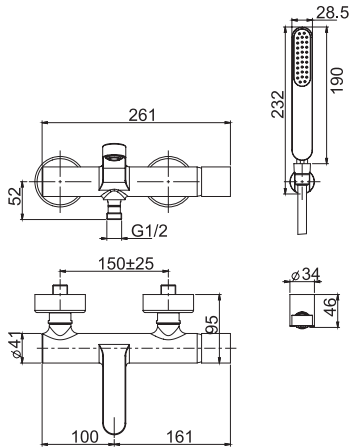

F4164

Exposed bath mixer with shower set

- n. 2 eccentric couplings 1/2"
- diverter
- Chromalux flexible hose 1500 mm
- shower holder
- ABS handshower with antilimestone nozzles
- CN, CS and SN finishes use handshower F2067

Смеситель внешнего монтажа на ванну с душевым комплектом

- 2 подвода воды 1/2 с эксцентриком
- переключатель
- Гибкий шланг хромолюкс 1500 мм
- держатель для душа
- Ручной душ ABS с защитой от известки анти-кальк
- покрытия CN, CS и SN с ручным душем F2067

€

F4164CR	CR	554,00
F4164SN	SN	914,10
F4164CN	CN	775,60
F4164CS	CS	914,10

3

2,9 kg

19 x 38 x 18 cm

SPARE PARTS - Запасные детали

F2036/1
€ 50,20

F2283
€ 21,90

F4164/1

Exposed bath mixer without shower set

- n. 2 eccentric couplings 1/2"
- diverter

Смеситель внешнего монтажа на ванну без душевого комплекта

- 2 подвода воды 1/2 с эксцентриком
- переключатель

€

F4164/1CR	CR	500,30
F4164/1SN	SN	825,50
F4164/1CN	CN	700,40
F4164/1CS	CS	825,50