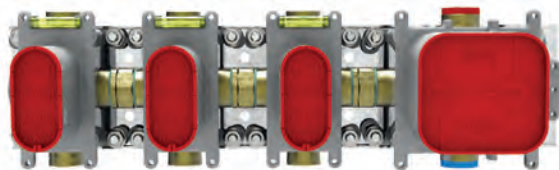

EXIT ..... **3** OUTLETS
ВЫХОДА

CODE | КОД €
F5933 1.266,70