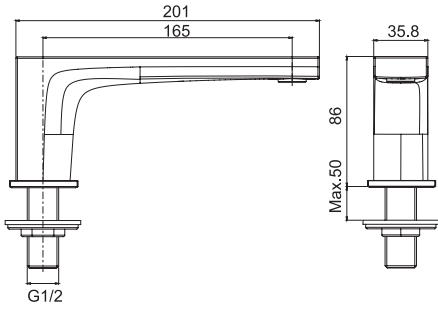

F2415

Deck mounted bath spout

- spout 165 mm

Излив для монтажа к борту ванны

- излив 165 мм