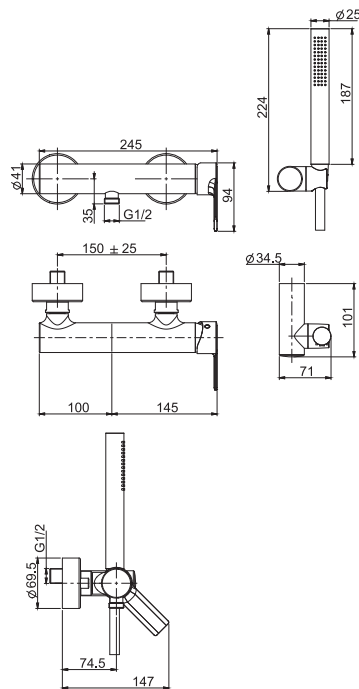

€
F3135CR	CR	297,30
F3135SN	SN	545,00
F3135CN	CN	459,50
F3135CS	CS	545,00
F3135BS	BS	459,50
F3135NS	NS	459,50
F3135OR	OR	654,00
F3135OS	OS	710,10
F3135BR	BR	545,00
F3135RA	RA	545,00

OTHER VERSIONS - ДРУГИЕ ВЕРСИИ

SPARE PARTS - Запасные детали