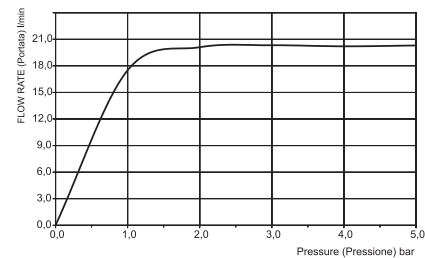

Верхний душ для настенного монтажа из нержавеющей стали Nu

- 610x180 мм
- Три ориентируемых верхних душа 120 мм
- дождь
- Три силиконовых шланга

€

F2855CR **CR** 1.704,10