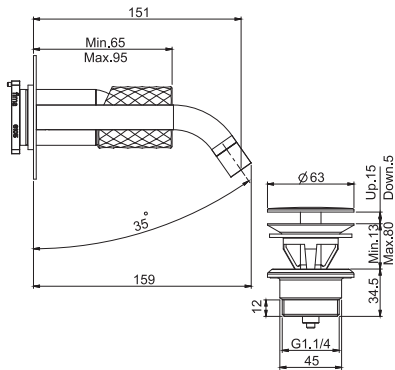

F3051X5

Wall mounted wash basin mixer

- exposed part only
- 1"1/4 brass click clack pop-up waste
- spout 150 mm
- metal plate
- **built-in part to be ordered separately**