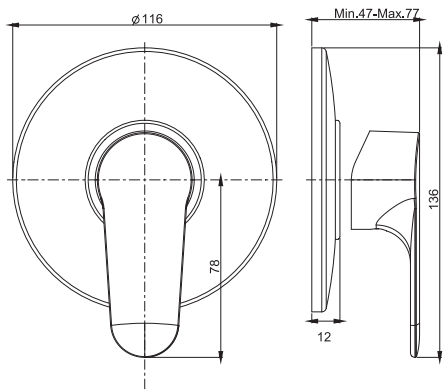

F3833/1

Single lever bath and shower mixer for concealed installation

- exposed part only
- built-in part to be ordered separately