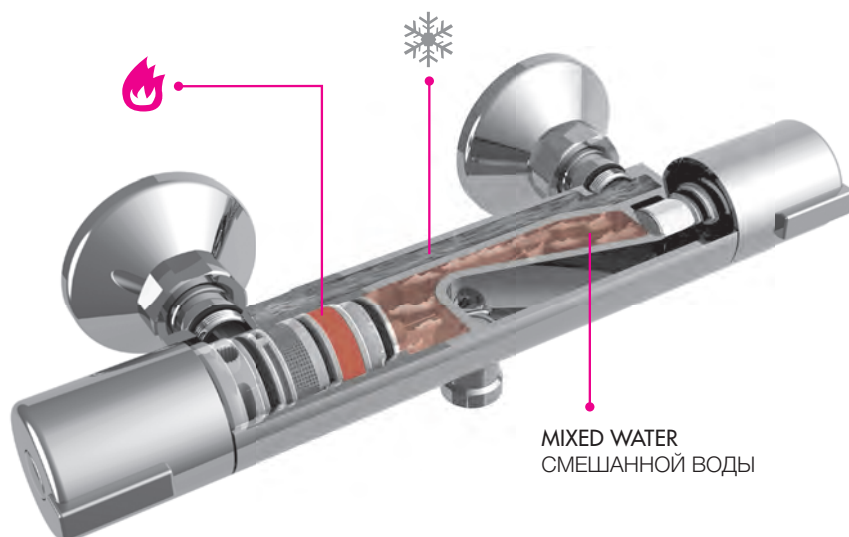

It ensures:

- **WATER SAVING**
  The thermostatic mixer allows you to choose the water temperature without wasting water to mix as well as to reach the desired temperature.
- **ECONOMIC AND ENERGY SAVING**
  The boiler stays on less time for adjusting the temperature of the mixed water.
- **SAFETY**
  Hot water safety block in the event of a system malfunctioning to prevent any contact with 50° water.

Термостатический смеситель не ограничивает смешивание подаваемой воды в оборудовании до выбранной температуры, но поддерживает её постоянной всё время принятия душа. В сравнении со стандартным термостатом, "Холодный корпус" имеет противоположное расположение картриджей. Горячая вода входит в термостатический картридж напрямую, без прохождения в корпус смесителя, и таким образом нагревается только незначительная часть металлической поверхности.

Гарантируется :

- **ЭКОНОМИЯ ВОДЫ**
  Термостат позволяет выбирать температуру воды, т.е. не расходовать воду на этапе смешивания, а сразу получить желаемую температуру. Гарантирует оптимальную подачу воды, ограничивая таким образом потери воды.
- **ЭКОНОМИЯ ЭЛЕКТРОЭНЕРГИИ**
  Водонагреватель остётся включённым меньший период времени для регулировки температуры смешанной воды
- **БЕЗОПАСНОСТЬ**
  Блокировка подачи горячей воды в случае неправильного функционирования оборудования, для предотвращения контакта с водой 50 С°.

WATER SAVING
ЭКОНОМИЯ ВОДЫ

ECONOMIC AND ENERGY SAVING
ЭКОНОМИЯ ЭЛЕКТРОЭНЕРГИИ

SAFETY
БЕЗОПАСНОСТЬ

LASER AND TRACEABILITY
ЛАЗЕРНАЯ ОБРАБОТКА И СБОР ОТХОДОВ