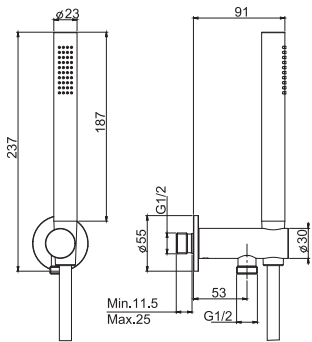

F2287/4OT

Exposed shower set

- wall shower holder with water connection
- brass handshower with antilimestone nozzles
- Chromalux flexible hose 1500 mm