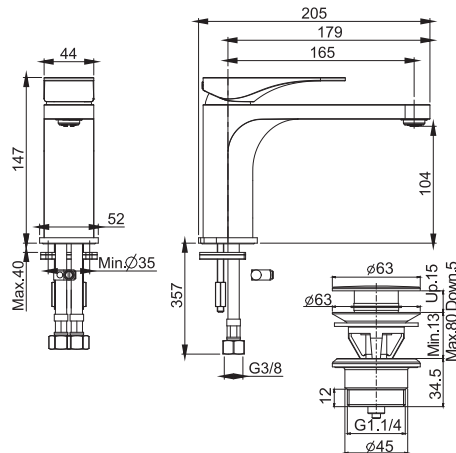

OTHER VERSIONS - ДРУГИЕ ВЕРСИИ

SPARE PARTS - Запасные детали

F2274
€ 53,40

F2618
€ 54,40

F2693
€ 10,40