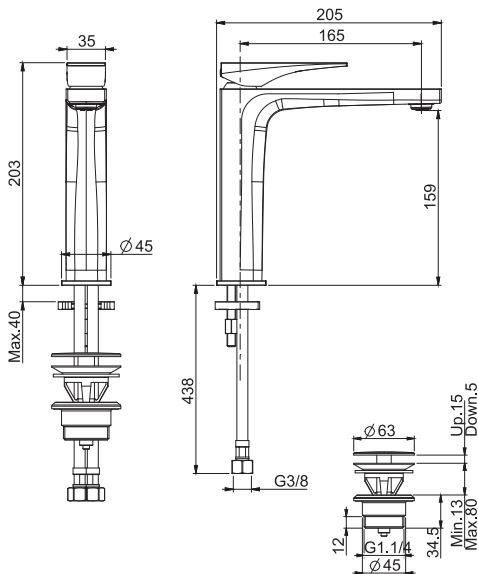

**Высокий смеситель на раковину**

- излив 165 мм
- с двумя гибкими шлангами 370 мм
- донный клапан click-clack 1"1/4 с переливом
- **Этот продукт доступен без донного клапана (См. страницу 9)**

		€
F3961LNCR	<b>CR</b>	456,90
F3961LNNSN	<b>SN</b>	754,00
F3961LNCN	<b>CN</b>	640,30
F3961LNCS	<b>CS</b>	754,00
F3961LNBS	<b>BS</b>	640,30
F3961LNNS	<b>NS</b>	640,30
F3961LNOR	<b>OR</b>	904,70
F3961LNOS	<b>OS</b>	982,40
F3961LNBR	<b>BR</b>	754,00
F3961LNRA	<b>RA</b>	754,00