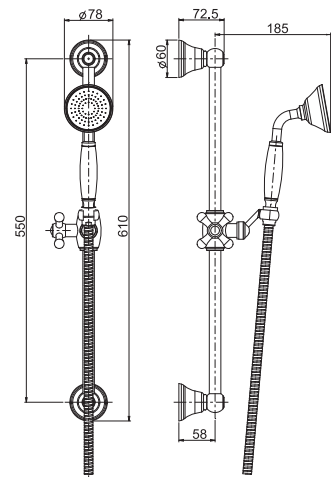

F2044/2

Brass sliding rail

- brass handshower
- brass flex hose 1500 mm