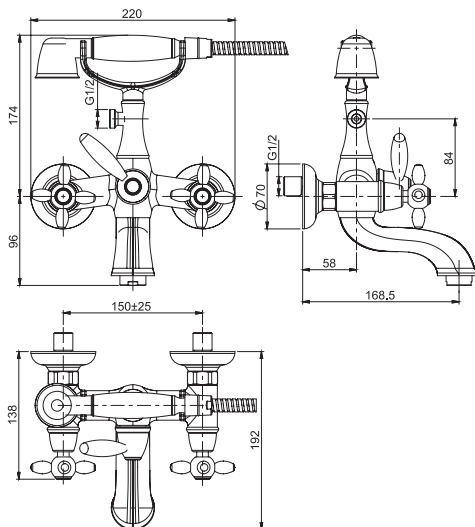

F5004

Exposed bath tap with shower set

- n. 2 eccentric couplings 1/2"
- brass flex hose 1500 mm
- diverter
- brass handshower

Смеситель для ванны внешнего монтажа с душевым комплектом

- 2 подвода воды 1/2 с эксцентриком
- Гибкий шланг из латуни 1500 мм
- переключатель
- ручной душ из латуни