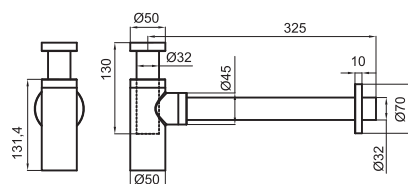

F406

Siphon 1"1/4 extra luxury model

Дизайнерский сифон 1"1/4

€

F406CR	CR	122,60
F406SN	SN	202,30
F406CN	CN	171,80
F406CS	CS	202,30
F406BS	BS	171,80
F406NS	NS	171,80
F406OR	OR	242,80
F406OS	OS	263,70
F406BR	BR	202,30
F406RA	RA	202,30

F400

Bottle-shaped siphon 1" 1/4 for washbasin, without drain, pipe cm 24 and brass washer

Бутылочный сифон 1" 1/4 для раковины без слива, труба диаметром 24 см и отражатель из латуни

€