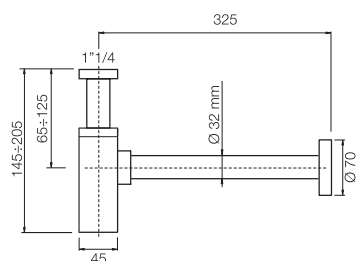

F407

Siphon 1"1/4 extra luxury model

Дизайнерский сифон 1"1/4

€