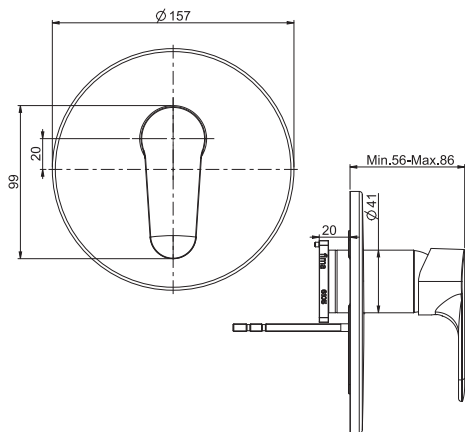

F3839X1

Single lever bath and shower mixer for concealed installation

- exposed part only
- ABS plate
- built-in part to be ordered separately

Встроенный смеситель для душа

- только внешняя часть
- Пластина из ABS
- внутренняя часть заказывается отдельно