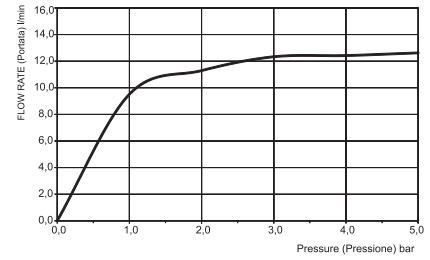

F2396/2

ABS chromed showerhead

- 220x220 mm

Верхний душ хромированный из ABS

- 220x220 мм

€

F2396/2CR **CR** 167,30