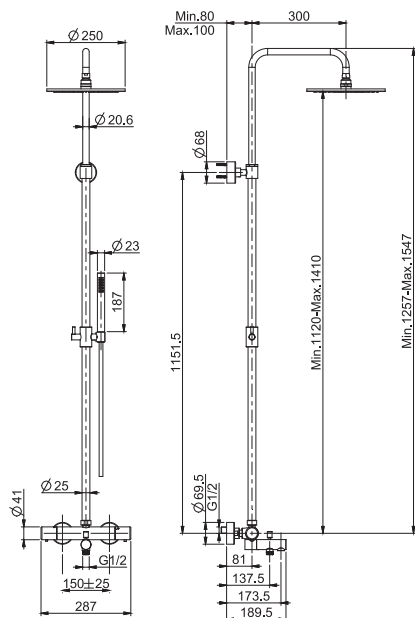

F4284/R253

Exposed thermostatic bath mixer with shower column, showerhead and shower set

- n. 2 eccentric couplings 1/2"
- brass showerhead Ø 250 mm
- ABS handshower with antilimestone nozzles
- Chromalux flexible hose 1500 mm
- **metal handles**
- COLD BODY