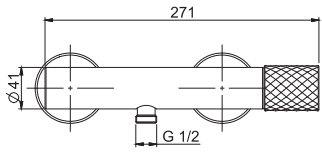

290,60

**F3035/1**

**Exposed shower mixer without shower set**

- n. 2 eccentric couplings 1/2"

**Смеситель для душа внешнего монтажа без душевого комплекта**

- 2 подвода воды 1/2 с эксцентриком

**G COLLECTION**