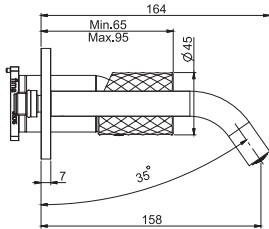

F3051NX8

Wall mounted wash basin mixer

- exposed part only
- 1"1/4 brass click clack pop-up waste
- spout 160 mm
- **built-in part to be ordered separately**

Смеситель для раковины для настенного монтажа

- только внешняя часть
- донный клапан click-clack 1"1/4 с переливом
- Излив 160 мм
- **внутренняя часть заказывается отдельно**

G COLLECTION

€

F3051NX8GCR	CR	419,20
F3051NX8GSN	SN	691,70
F3051NX8GCN	CN	586,90
F3051NX8GCS	CS	691,70
F3051NX8GBS	BS	586,90
F3051NX8GNS	NS	586,90
F3051NX8GOR	OR	830,00
F3051NX8GOS	OS	901,30

V COLLECTION

€

F3051NX8VCR	CR	452,60
F3051NX8VSN	SN	746,80
F3051NX8VCN	CN	633,60
F3051NX8VCS	CS	746,80
F3051NX8VBS	BS	633,60
F3051NX8VNS	NS	633,60
F3051NX8VOR	OR	896,10
F3051NX8VOS	OS	973,10

X COLLECTION

€

F3051NX8XCR	CR	530,60
F3051NX8XSN	SN	875,50
F3051NX8XCN	CN	742,80
F3051NX8XCS	CS	875,50
F3051NX8XBS	BS	742,80
F3051NX8XNS	NS	742,80
F3051NX8XOR	OR	1.050,60
F3051NX8XOS	OS	1.140,80

6

1,1 kg

19 x 38 x 9 cm

SPARE PARTS - Запасные детали

F2036
€ 50,20

F2492
€ 37,20

Required item to be ordered separately

Данная позиция обязательно заказывается отдельно

Built-in part

внутренняя часть

€

F3600

202,00