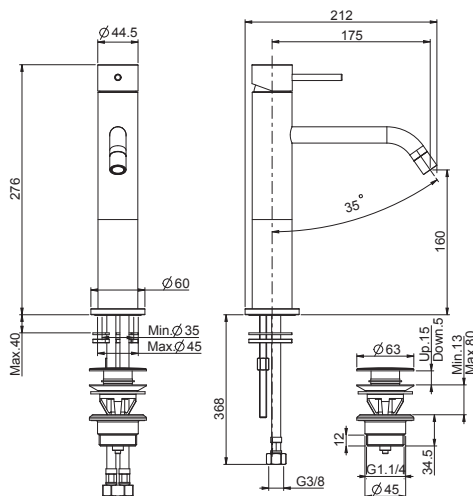

Высокий смеситель для раковины

- излив 175 мм
- с двумя гибкими шлангами 370 мм
- донный клапан click-clack 1"1/4 с переливом
- **Этот продукт доступен без донного клапана (См. страницу 9)**