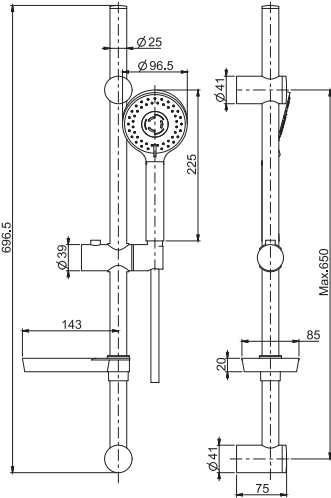

**душевая штанга**

- Ручной душ с защитой от известки из ABS, 3 режима
- регулируемая высота
- Полочка для мыла
- Гибкий шланг из латуни 1500 мм

		€
F2297CR	<b>CR</b>	112,60

**F2044**

**Brass sliding rail**