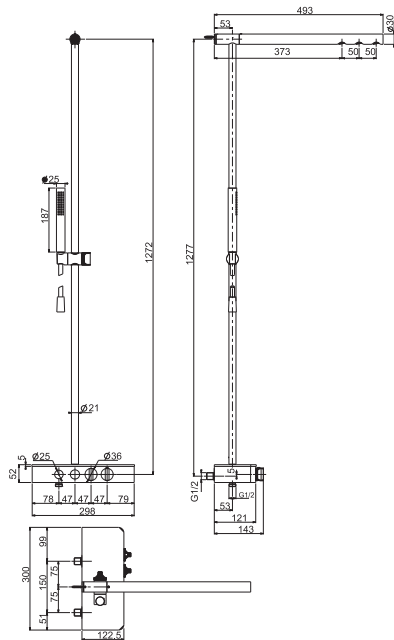

F5980/5

Spout button

- To be combined with concealed part F4020

Кнопка Излив

- Совместим с внутренней частью F4020

€

F5980/5CR	CR	39,30
F5980/5SN	SN	64,80
F5980/5CN	CN	55,00
F5980/5CS	CS	64,80
F5980/5BS	BS	55,00
F5980/5NS	NS	55,00
F5980/5OR	OR	77,80
F5980/5OS	OS	84,50

F5930

Exposed Thermostatic shower Switch with shower column, shower head and hand shower

- base in satin glass
- shelf base in white satin glass except for black version only which comes in black satin glass
- thermostatic knob
- flow regulating knob
- 2 on/off water flow push buttons
- ABS handshower
- Chromalux flexible hose 1500 mm
- Stil shower head 3 rain jets
- n. 2 eccentric couplings 1/2"

Термостат для душа Switch с душевой стойкой, верхним душем и ручной лейкой

- Основа из сатинированного стекла
- Для версии в чёрном -стекло чёрное, для остальных версий стекло белое
- Ручка смешивания воды термостата
- Ручка регулировки напора
- 2 Открытия/Закрытия напора под давлением
- Ручной душ ABS
- Гибкий шланг хромалюкс 1500 мм
- Верхний душ с 3 режимами
- 2 подвода воды 1/2 с эксцентриком

€

F5930CR	CR	1.984,30
F5930SN	SN	3.274,10
F5930BS	BS	2.778,00
F5930NS	NS	2.778,00