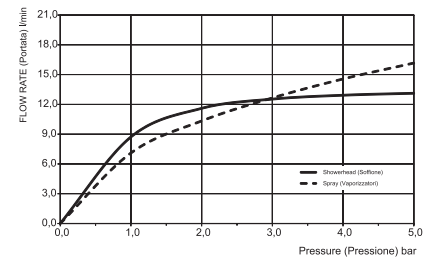

**F2903****Hamonia Ceiling mounted stainless steel showerhead**

- 700x400 mm
- anti-limestone nozzles
- 2 cascade flows
- rain flow

**Потолочный душ из нержавеющей стали  
Hamonia****из нержавеющей стали**