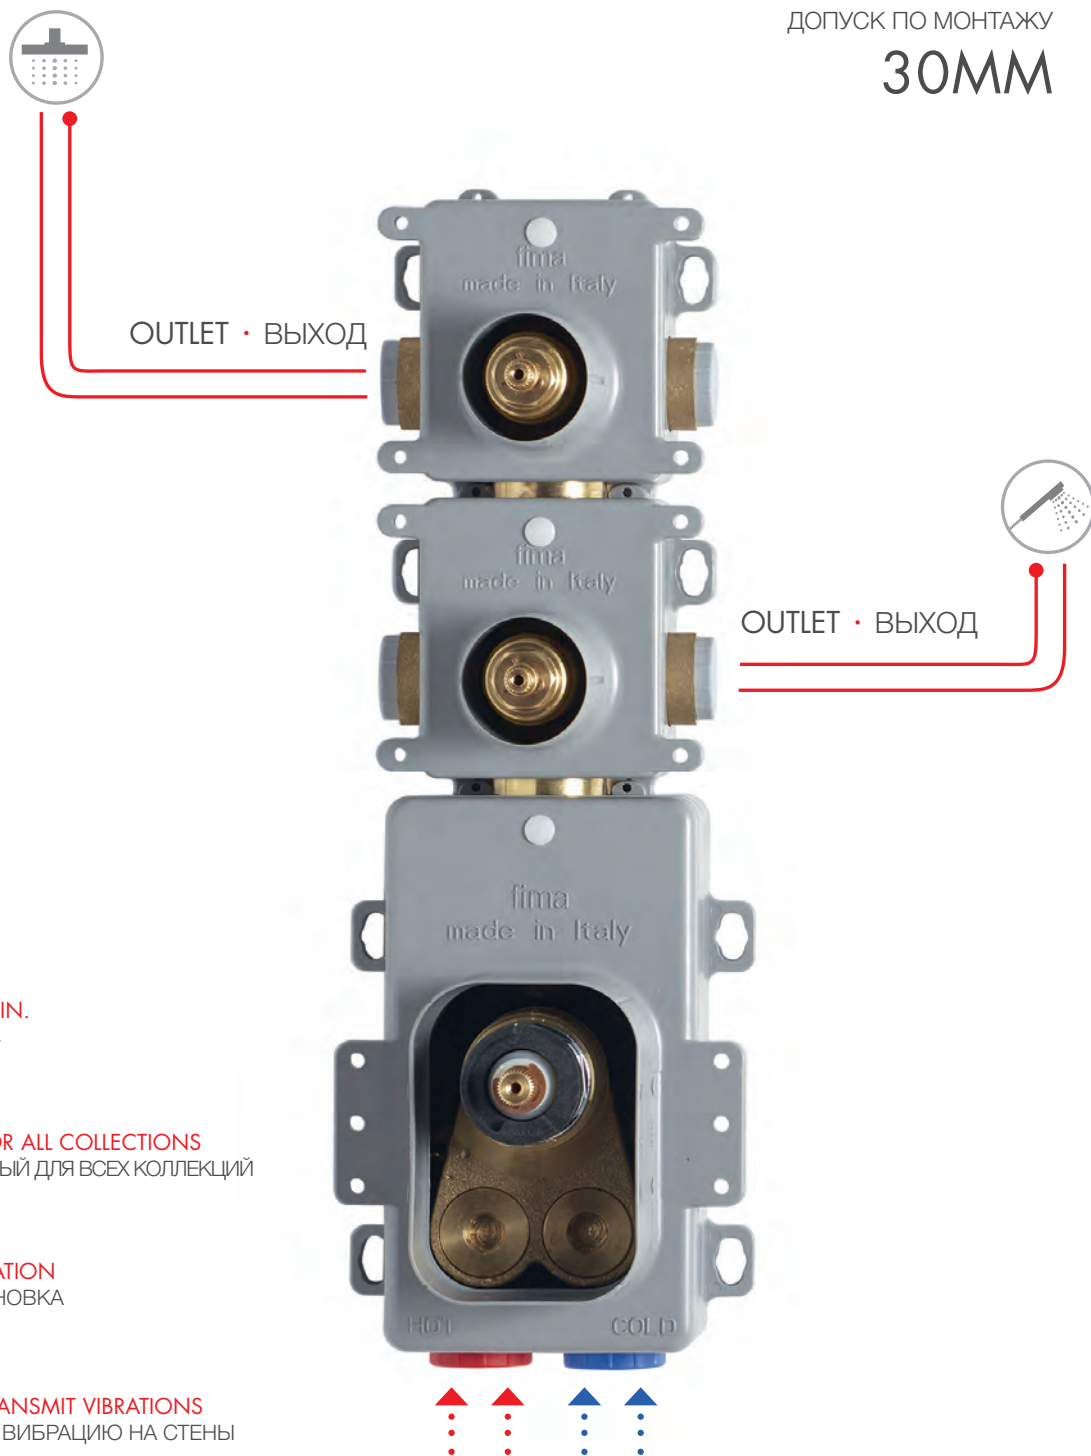

60MM

INSTALLATION DEPTH TOLERANCE

ДОПУСК ПО МОНТАЖУ

30MM

UP TO 50 L/MIN.
ДО 50 Л/МИН.

UNIVERSAL FOR ALL COLLECTIONS
УНИВЕРСАЛЬНЫЙ ДЛЯ ВСЕХ КОЛЛЕКЦИЙ

EASY INSTALLATION
ЛЁГКАЯ УСТАНОВКА

DOES NOT TRANSMIT VIBRATIONS
НЕ ПЕРЕДАЕТ ВИБРАЦИЮ НА СТЕНЫ

WATERPROOF
ВОДОЗАЩИТНЫЙ

DZR BRASS
ЛАТУНЬ

HORIZONTAL OR VERTICAL INSTALLATION
ГОРИЗОНТАЛЬНАЯ ИЛИ ВЕРТИКАЛЬНАЯ УСТАНОВКА

ALL OUTLETS SIMULTANEOUSLY
ИСПОЛЬЗОВАНИЕ ВСЕХ ИСТОЧНИКОВ ОДНОВРЕМЕННО