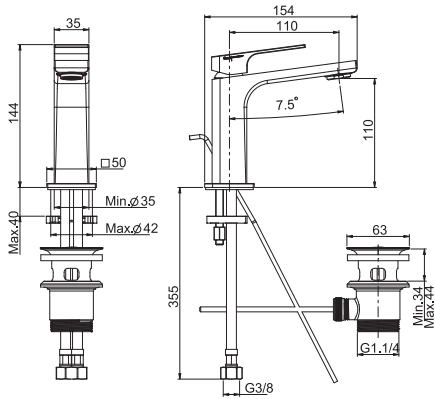

**Смеситель на раковину**

- с двумя гибкими шлангами 370 мм
- Донный клапан 1"1/4
- Для изделий в белом и чёрном цвете донный клапан click-clack
- **Этот продукт доступен без донного клапана (См. страницу 9)**
- **Этот продукт доступен с донным клапаном click-clack (См. Страницу9)**