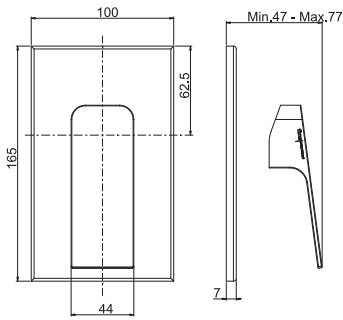

F3383/1

Single lever bath and shower mixer for concealed installation

- exposed part only
- metal plate
- **built-in part to be ordered separately**