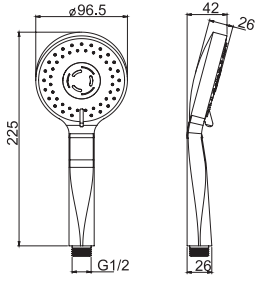

F2298

Anti-limestone handshower

- anti-limestone nozzles
- 3 jets