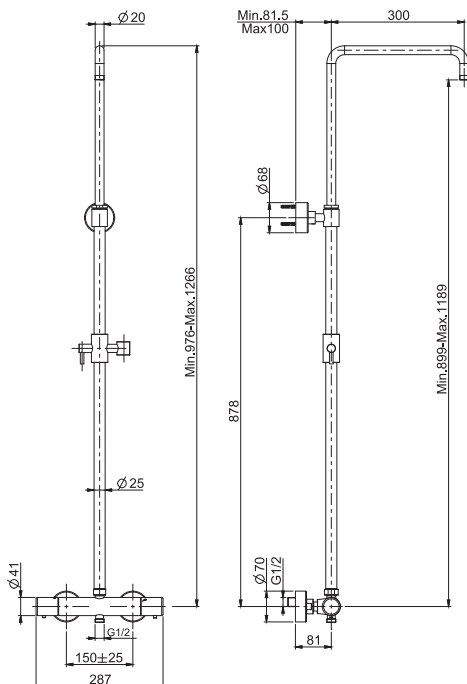

€
F4285SCR	CR	790,20
F4285SSN	SN	1.303,70
F4285SCN	CN	1.107,00
F4285SCS	CS	1.303,70
F4285SBS	BS	1.107,00
F4285SNS	NS	1.107,00
F4285SOR	OR	1.564,40
F4285SOS	OS	1.707,30
F4285SBR	BR	1.303,70
F4285SRA	RA	1.303,70

5 kg
31 x 108 x 10 cm

SPARE PARTS - Запасные детали

F2289
€ 137,60
F2290
€ 48,70