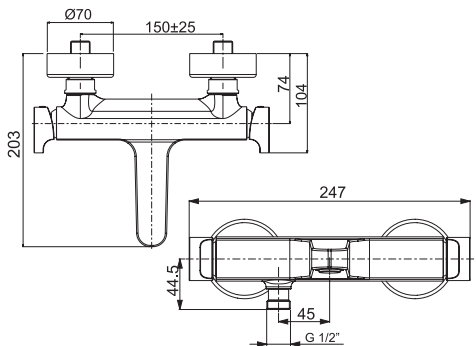

F3934/1

Exposed bath mixer without shower set

- n. 2 eccentric couplings 1/2"
- diverter

Смеситель внешнего монтажа на ванну без душевого комплекта

- 2 подвода воды 1/2 с эксцентриком
- переключатель