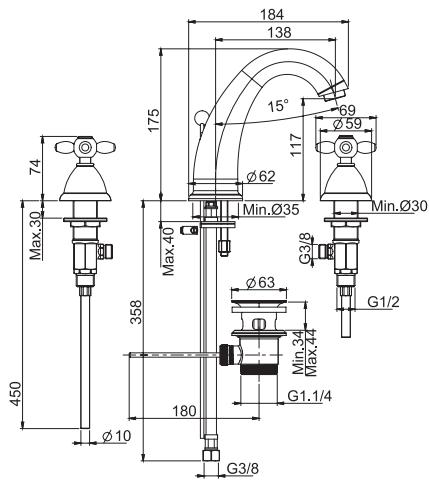

**F5031**

**Three-holes basin tap**

- n. 2 flexible hoses 370 mm
- pop-up waste 1"1/4

**Смеситель для раковины на 3 отверстия**

- с двумя гибкими шлангами 370 мм
- Донный клапан 1"1/4

€

F5031CR	<b>CR</b>	449,50
F5031SN	<b>SN</b>	741,50
F5031OR	<b>OR</b>	889,60
F5031OS	<b>OS</b>	966,30
F5031BR	<b>BR</b>	741,50
F5031RA	<b>RA</b>	741,50