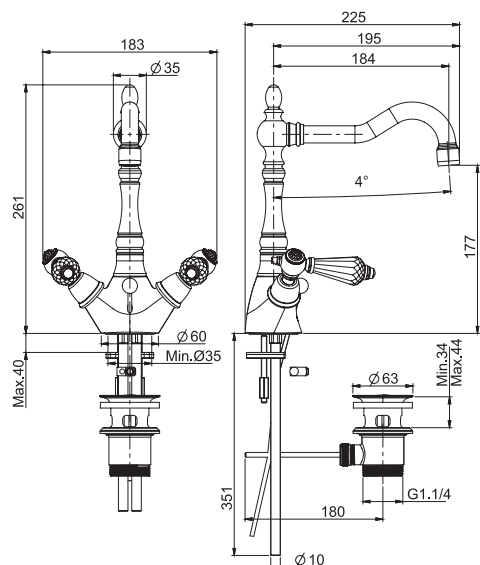

F5411C

Wash basin mixer with swivel spout

- n. 2 flexible hoses 370 mm
- swivel spout
- pop-up waste 1"1/4