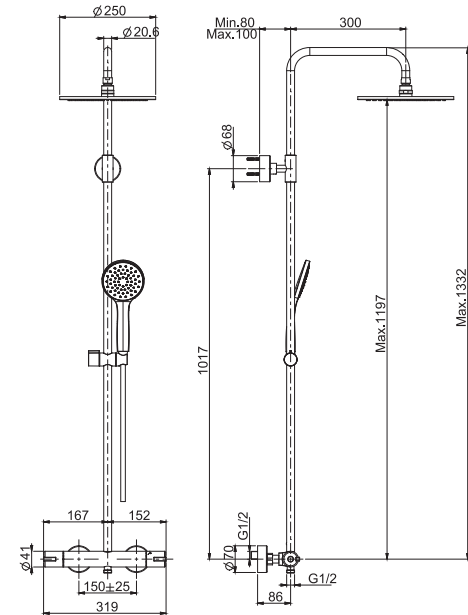

F3165/RP251

Exposed mechanical shower mixer with shower column, showerhead and shower set

- **ABS handles**
- n. 2 eccentric couplings 1/2"
- **cuttable height column**
- mechanical column
- ABS showerhead Ø 250 mm
- ABS handshower with antilimestone nozzles
- diverter
- Chromalux flexible hose 1500 mm

Смеситель для душа механический внешнего монтажа с душевой стойкой, верхним душем и душевым комплектом

- **Металлические ручки**
- 2 подвода воды 1/2 с эксцентриком
- **Обрезная колонна**
- механическая душевая штанга
- Верхний душ из ABS Ø 250 мм
- Ручной душ ABS с защитой от известки анти-кальк
- переключатель
- Гибкий шланг хромолюкс 1500 мм