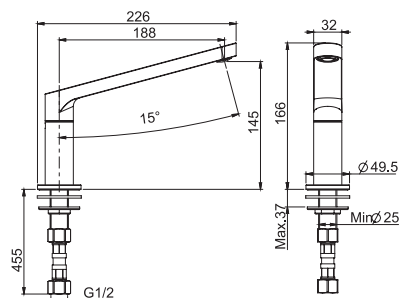

F2457

Deck mounted bath spout

- spout 188 mm
- 1/2" thread