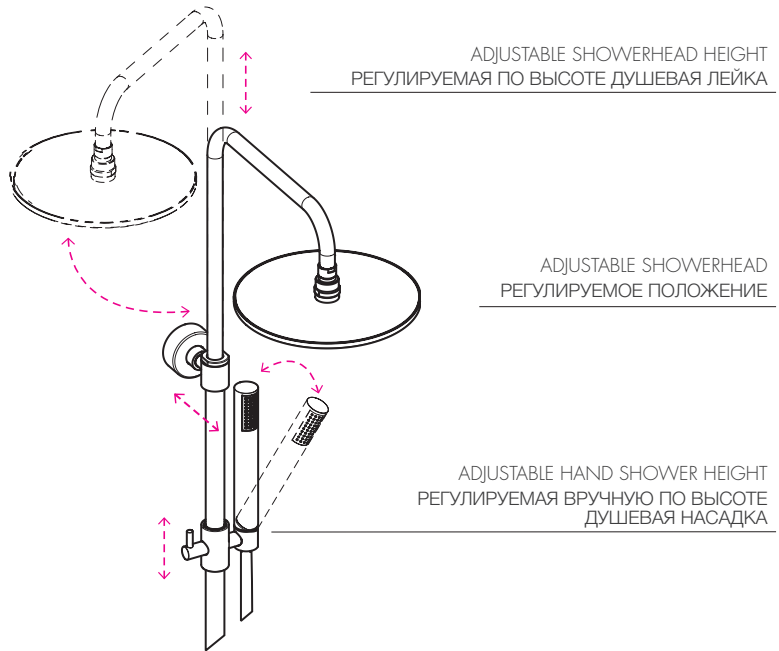

# COMPOSE YOUR SHOWER СКОМБИНИРУЙ СВОЮ ДУШЕВУЮ СИСТЕМУ

- 1 CHOOSE THE SHOWER  
ВЫБЕРИ ДУШЕВУЮ СТОЙКУ
- 2 CHOOSE THE SHOWERHEAD  
ВЫБЕРИ ВЕРХНИЙ ДУШ
- 3 CHOOSE THE HANDSHOWER  
ВЫБЕРИ РУЧНОЙ ДУШ
- 4 CHOOSE THE FLEXIBLE  
ВЫБЕРИ ГИБКИЕ ШЛАНГИ