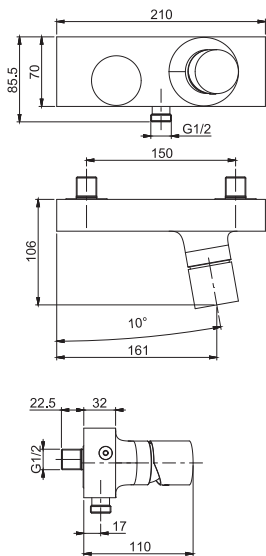

F3855/1

Exposed shower mixer without shower set

- n. 2 eccentric couplings 1/2"

Смеситель для душа внешнего монтажа без душевого комплекта

- 2 подвода воды 1/2 с эксцентриком

€

F3855/1CR	CR	888,30
F3855/1BS	BS	1.425,60
F3855/1NS	NS	1.425,60

3

3,85 kg

19 x 38 x 18 cm

SPARE PARTS - Запасные детали

F2036/1
€ 50,20