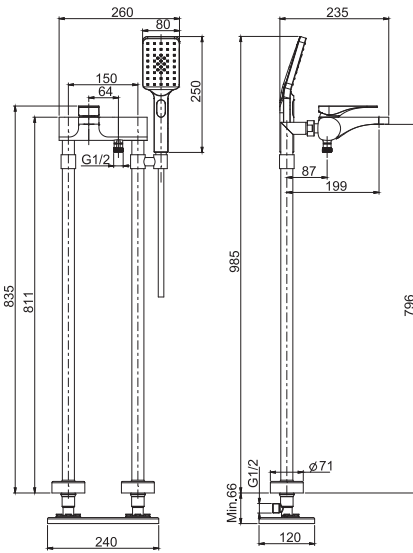

F3724/4

Floor mounted bath mixer

- diverter
- Chromalux flexible hose 1500 mm
- pair of standpipes F 1/2"
- ABS handshower with antilimestone nozzles
- white and black finishes use handshower F2067

Смеситель для ванны напольный

- переключатель
- Гибкий шланг хромалюкс 1500 мм
- Комплект труб для монтажа F 1/2"
- Ручной душ ABS с защитой от извести анти-кальк
- покрытия белый и чёрный с ручным душем F2067

€

F3724/4CR	CR	979,70
F3724/4BS	BS	1.371,60
F3724/4NS	NS	1.371,60

OTHER VERSIONS - ДРУГИЕ ВЕРСИИ

SPARE PARTS - Запасные детали

F2036/1
€ 50,20

F2274/1
€ 53,40

F2283
€ 21,90

Required item to be ordered separately

Данная позиция обязательно заказывается отдельно

Built-in part

внутренняя часть

€

F2302	200,90

F3734 - F3734/1

Deck mounted bath mixer

- double mixer
- 1500 mm nylon flexible hose
- shower holder
- spout 232 mm
- 3 jets ABS handshower with antilimestone nozzles
- white and black finishes use handshower F2067

Смеситель к борту ванны

- двойной смеситель
- Гибкая подводка нейлоновая 1500 мм
- держатель для душа
- Излив 232 мм
- Ручной душ с защитой от извести из ABS, 3 режима
- покрытия белый и чёрный с ручным душем F2067

with spout - с изливом

€

F3734CR	CR	1.035,60
F3734BS	BS	1.449,80
F3734NS	NS	1.449,80

without spout - без излива

€

F3734/1CR	CR	679,20
F3734/1BS	BS	950,80
F3734/1NS	NS	950,80

SPARE PARTS - Запасные детали

F2036V
€ 50,20

F2636
€ 12,30