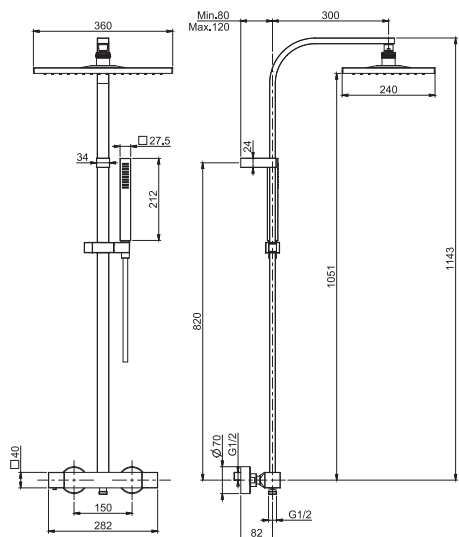

Смеситель для душа термостатический внешнего монтажа с душевой стойкой, верхним душем и душевым комплектом

- ХОЛОДНОЕ ТЕЛО
- Ручной душ ABS с защитой от извести анти-кальк
- 2 подвода воды 1/2 с эксцентриком
- Верхний душ хромированный 240X360 мм
- **Металлические ручки**
- Гибкий шланг хромалюкс 1500 мм