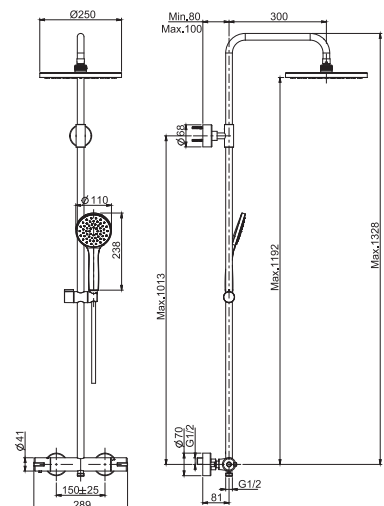

Смеситель для душа термостатический внешнего монтажа с душевой стойкой, верхним душем и душевым комплектом

- ХОЛОДНОЕ ТЕЛО
- 2 подвода воды 1/2 с эксцентриком
- **Обрезная колонна**
- Ручной душ ABS с защитой от извести анти-кальк
- Верхний душ из ABS Ø 250 мм
- **Металлические ручки**
- Гибкий шланг хромалюкс 1500 мм