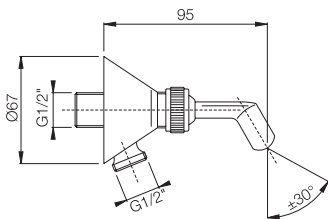

F2048

Brass holder with water connection 1/2"

Держатель из латуни с подводом воды 1/2"

€

F2048CR	CR	42,90
F2048SN	SN	70,90
F2048OR	OR	85,20
F2048OS	OS	92,60
F2048BR	BR	70,90
F2048RA	RA	70,90