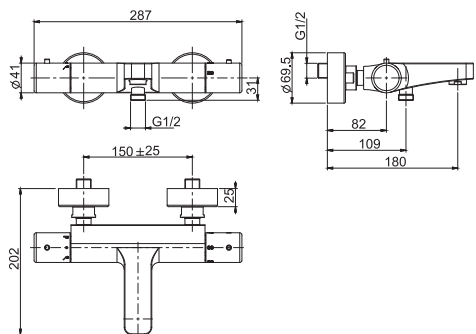

F4274/1

Exposed thermostatic bath mixer without shower set

- n. 2 eccentric couplings 1/2"
- diverting handle

Термостатический смеситель на ванну внешний без душевого комплекта

- 2 подвода воды 1/2 с эксцентриком
- Переключатель на ручке