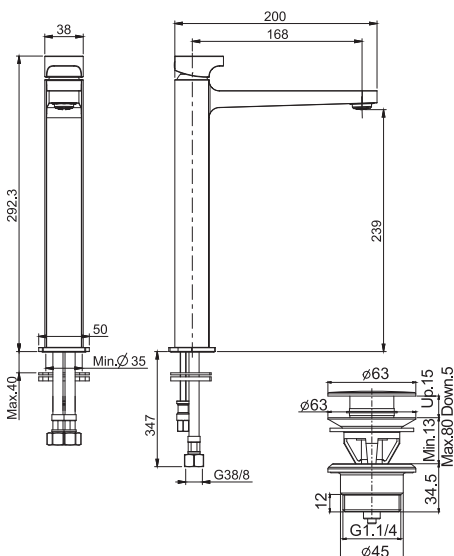

€
F3931/HNCR	CR	396,40
F3931/HNSN	SN	654,10
F3931/HNBS	BS	553,60
F3931/HNNS	NS	553,60

OTHER VERSIONS - ДРУГИЕ ВЕРСИИ

SPARE PARTS - Запасные детали

F2614
€ 68,00

F2693
€ 10,40