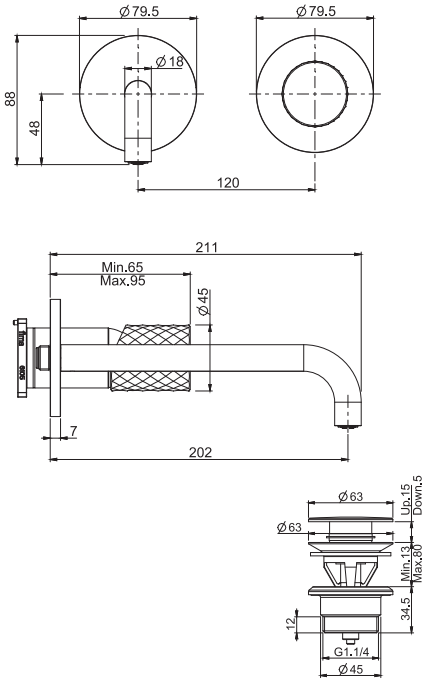

F3051NLX9

Wall mounted wash basin mixer

- exposed part only
- spout 200 mm
- 1"1/4 brass click clack pop-up waste
- **built-in part to be ordered separately**

Смеситель для раковины для настенного монтажа

- только внешняя часть
- Излив 200 мм
- донный клапан click-clack 1"1/4 с переливом
- **внутренняя часть заказывается отдельно**