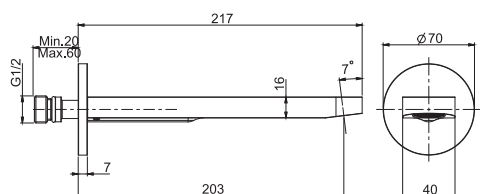

F2456

Wall mounted bath spout

- spout 201 mm
- 1/2" thread

Излив для настенного монтажа к борту ванны

- Излив 201 мм
- резьба 1/2