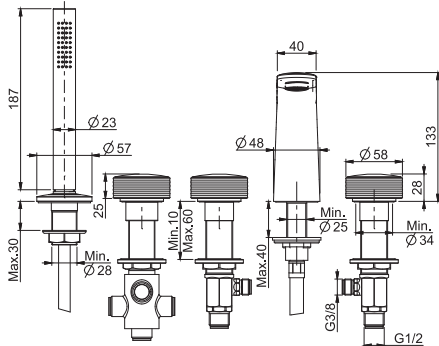

F5614

Deck mounted bath tap

• COVERE SOLD SEPARATELY

- 1500 mm nylon flexible hose
- diverter
- spout 130 mm
- shower holder
- brass handshower with antilimestone nozzles
- white and black finishes use ABS handshower