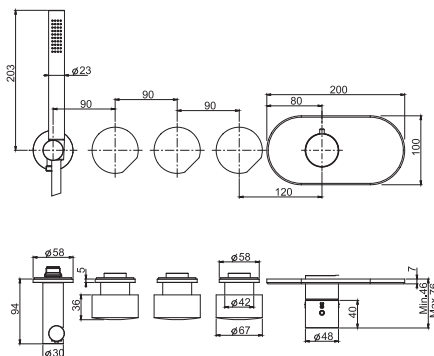

F3178X3

Built-in single lever bath/shower mixer with three outlets

• HANDLES SOLD SEPARATELY

- wall shower holder with water connection
- brass handshower with antilimestone nozzles
- white and black finishes use ABS handshower
- Chromalux flexible hose 1500 mm
- 3 volume control valves

TO COMPLETE THIS PRODUCT PLEASE ORDER NR. 3 HANDLES S2

- **built-in part to be ordered separately**