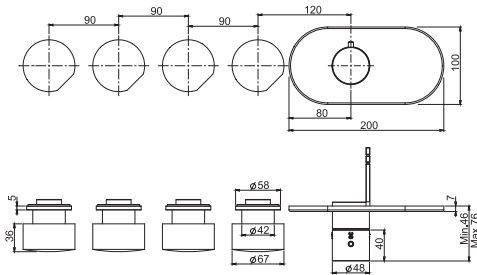

F3183X4

Thermostatic built-in shower mixer

- **HANDLES SOLD SEPARATELY**
- safety stop handle 38°
- exposed part only
- 4 volume control valves
- horizontal or vertical installation

TO COMPLETE THIS PRODUCT PLEASE ORDER NR. 4 HANDLES S2

- **built-in part to be ordered separately**

Встроенный термостатический смеситель

- **РУЧКИ ПРОДАЮТСЯ ОТДЕЛЬНО**
- ручки с защитой от обжигания
- только внешняя часть
- 4 клапана контроля
- установка вертикально и горизонтально

ЧТОБЫ УКОМПЛЕКТОВАТЬ ЭТО ИЗДЕЛИЕ ЗАКАЖИТЕ 4 РУЧКИ S2

- **внутренняя часть заказывается отдельно**

		€
F3183X4CR	CR	555,90
F3183X4SN	SN	917,30
F3183X4CN	CN	778,80
F3183X4CS	CS	917,30
F3183X4BS	BS	778,80
F3183X4NS	NS	778,80
F3183X4OR	OR	1.100,70
F3183X4OS	OS	1.195,20

SPARE PARTS - Запасные детали

F2042AF
€ 23,20

F2471
€ 204,30

Required item to be ordered separately

Данная позиция обязательно заказывается отдельно

Handle S2 for single lever shower mixer

ручка S2 для встроенного смесителя для душа

		€
S2CR	CR	90,20
S2SN	SN	148,80
S2CN	CN	126,30
S2CS	CS	148,80
S2BS	BS	126,30
S2NS	NS	126,30
S2OR	OR	178,60
S2OS	OS	193,90
S2CE	CE	148,80
S2LS	LS	193,10
S2LC	LC	193,10

Required item to be ordered separately

Данная позиция обязательно заказывается отдельно

Built-in part

внутренняя часть

		€
THERMOSTATIC VERSION ТЕРМОСТАТ		
F2464		971,40
MECHANICAL VERSION МЕХАНИЧЕСКОЕ УПРАВЛЕНИЕ		
F2464M		971,40