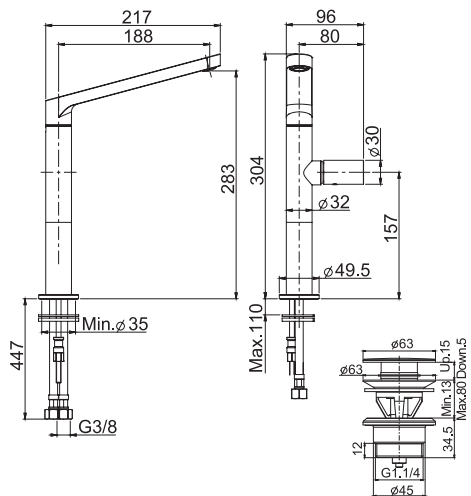

Высокий смеситель для раковины

- вращающийся излив
- с двумя гибкими шлангами 560 мм
- донный клапан click-clack 1"1/4 с переливом
- **Этот продукт доступен без донного клапана (См. страницу 9)**