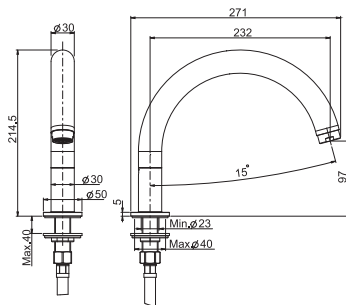

- Излив 201 мм
- резьба 1/2

€

F2418CR	<b>CR</b>	251,80
F2418BS	<b>BS</b>	352,00
F2418NS	<b>NS</b>	352,00

**F2158****Deck mounted bath spout**

- spout 232 mm

**Излив для монтажа к борту ванны**

- Излив 232 мм