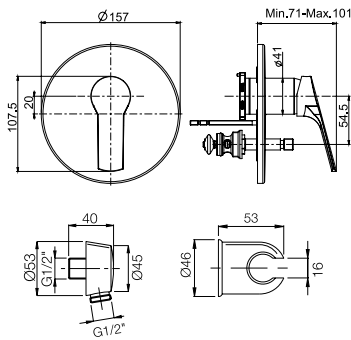

F3789

2 outlets shower set

- ABS showerhead Ø 250 mm
- anti-limestone nozzles
- wall mounted bracket mm 350 - 1/2"

Single lever bath/shower mixer for concealed installation

- ABS handshower with antilimestone nozzles
- 2 outlets diverter

Exposed shower set

- wall shower holder with water connection
- Chromalux flexible hose 1500 mm

Built-in part FIMABOX

Душевой комплект на 2 источника

- Верхний душ хромированный Ø 250 мм
- анти-кальк диффузоры
- Держатель для монтажа на стену 350 мм-1/2"

Встроенный смеситель с переключателем на 2 источника

- Ручной душ ABS с защитой от известки анти-кальк
- переключатель на 2 источника

Душевой комплект

- Настенный кронштейн с водоснабжением
- Гибкий шланг хромалюкс 1500 мм

внутренняя часть FIMABOX

		€
F3789CR	CR	619,00