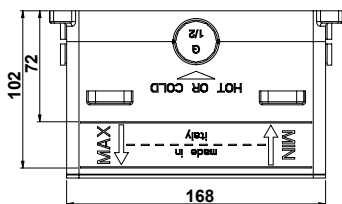

# Fimatwinbox

FOR ECLIPSE

CENTRO RICERCA FIMA design

**2** OUTLETS  
ВЫХОДА

BUILT IN BODY 2 OUTLETS | ВНУТРЕННЯЯ ЧАСТЬ 2 ВЫХОДА

CODE | КОД €  
**F3100** 211,80

**3** OUTLETS  
ВЫХОДА

BUILT IN BODY 3 OUTLETS | ВНУТРЕННЯЯ ЧАСТЬ 3 ВЫХОДА