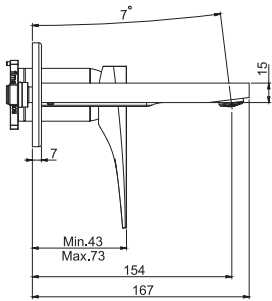

SPARE PARTS - Запасные детали

SPOUT 150 MM - ИЗЛИВ 150 MM