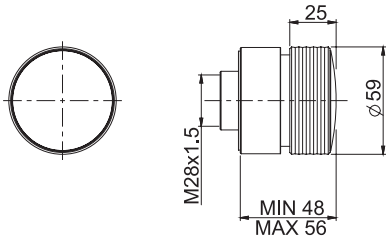

#### внутренняя часть

€

F4000 213,50

**F5613/1**

**Volume control valve 1/2"**

- COVER TO BE ORDERED SEPARATELY
- exposed part only
- built-in part to be ordered separately

**Клапан контроля 1/2**

- НАКЛАДКА ЗАКАЗЫВАЕТСЯ ОТДЕЛЬНО
- только внешняя часть
- внутренняя часть заказывается отдельно