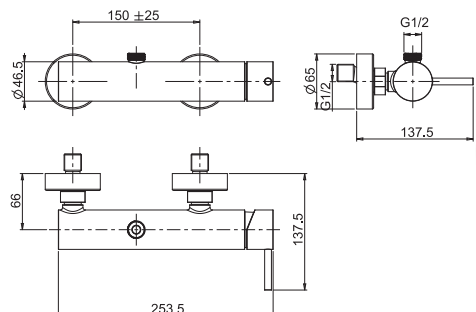

F3075

Exposed shower mixer without shower set with upper outlet

- n. 2 eccentric couplings 1/2"

смеситель внешнего монтажа без душевого комплекта с верхним выводом

- 2 подвода воды 1/2 с эксцентриком