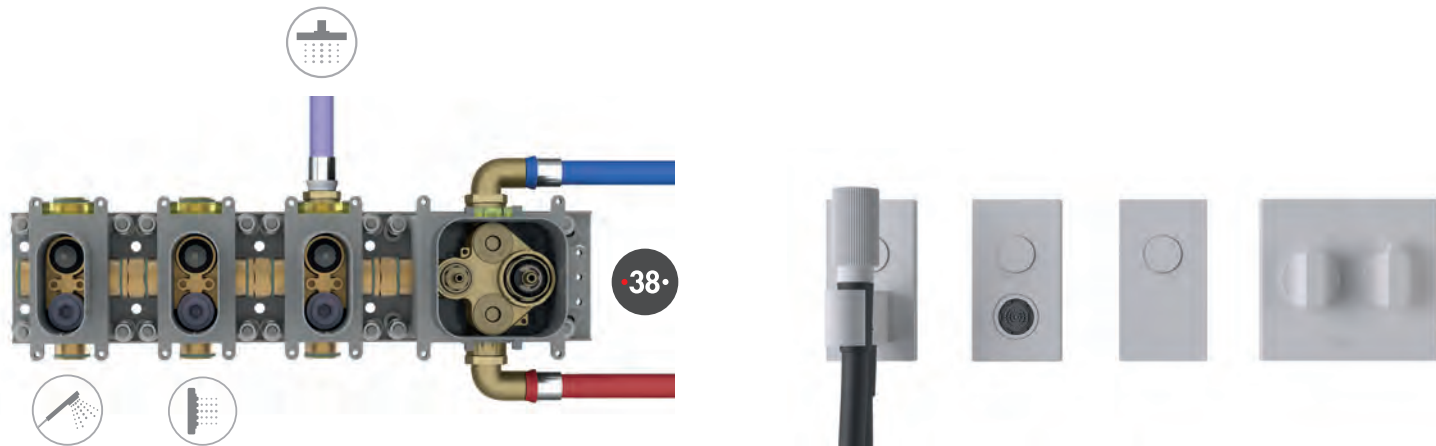

NR. 1 **6200/50** WALL MOUNTED SHELF 50 CM  
ПОЛОЧКА АКССУАРА 50 CM

CHOOSE A MORE STREAMLINED AESTHETICS.  
USE A PRE-INSTALLED KIT

ВЫБЕРИ БОЛЬШУЮ ЛИНЕЙНУЮ ЭСТЕТИЧНОСТЬ, ИСПОЛЬЗУЙ ПРЕДУСТАНОВЛЕННЫЙ КОМПЛЕКТ