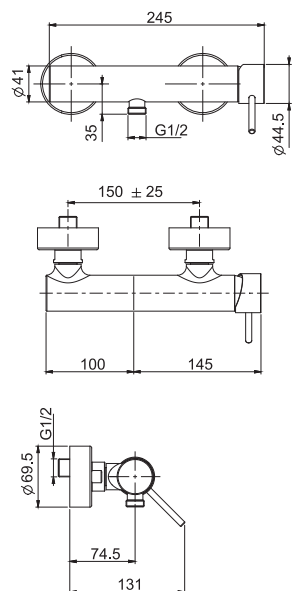

F3035/1

Exposed shower mixer without shower set

- n. 2 eccentric couplings 1/2"