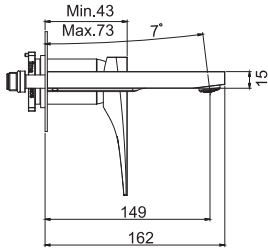

SPOUT 200MM - ИЗЛИВ 200 MM