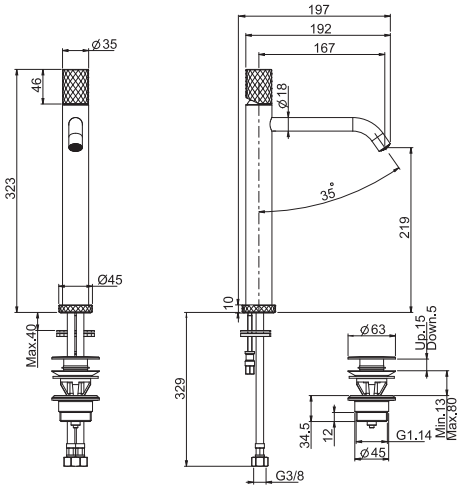

F3031/HXS

Sleeve basin mixer XS

- spout 167 mm
- n. 2 flexible hoses 560 mm
- 1"1/4 brass click clack pop-up waste
- **this product is available without waste (see page 9)**

Высокий смеситель на раковину XS

- Излив 167 мм
- с двумя гибкими шлангами 560 мм
- донный клапан click-clack 1"1/4 с переливом
- **Этот продукт доступен без донного клапана (См. страницу 9)**

G COLLECTION

€

F3031/HXSGCR	CR	475,80
F3031/HXSGSN	SN	784,90
F3031/HXSGCN	CN	666,50
F3031/HXSGCS	CS	784,90
F3031/HXSGBS	BS	666,50
F3031/HXSGNS	NS	666,50
F3031/HXSGOR	OR	942,00
F3031/HXSGOS	OS	1.022,80

V COLLECTION

€

F3031/HXSVCRCR	CR	502,30
F3031/HXSVCNSN	SN	828,70
F3031/HXSVCNCN	CN	703,80
F3031/HXSVCNCS	CS	828,70
F3031/HXSVCNBS	BS	703,80
F3031/HXSVCNNS	NS	703,80
F3031/HXSVCNOR	OR	994,50
F3031/HXSVCNOS	OS	1.079,90

X COLLECTION

€

F3031/HXSXCRCR	CR	557,60
F3031/HXSXCNSN	SN	920,10
F3031/HXSXCNCN	CN	781,20
F3031/HXSXCNCS	CS	920,10
F3031/HXSXCNBS	BS	781,20
F3031/HXSXCNNS	NS	781,20
F3031/HXSXCNOR	OR	1.104,20
F3031/HXSXCNOS	OS	1.198,90

5

1,8 kg

26 x 38 x 9 cm

OTHER VERSIONS - ДРУГИЕ ВЕРСИИ

SPARE PARTS - Запасные детали

F2492
€ 37,20

F2792
€ 65,90