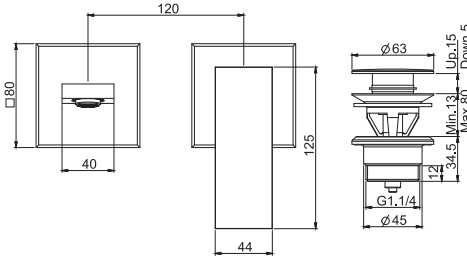

**Смеситель для раковины для настенного монтажа**

- только внешняя часть
- донный клапан click-clack 1"1/4 с переливом
- Пластина из Металлические
- **внутренняя часть заказывается отдельно**

**SPOUT 150 MM - ИЗЛИВ 150 MM**