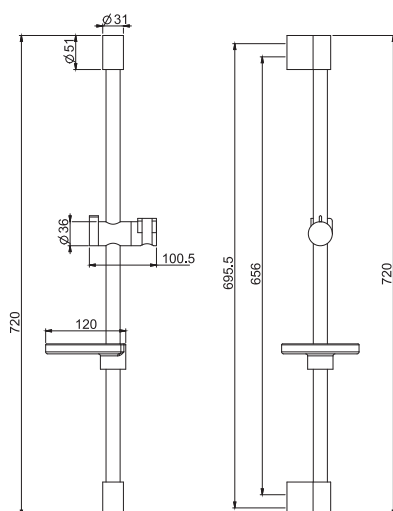

F2679/1

Sliding rail

душевая штанга

		€
F2679/1CR	CR	149,80
F2679/1BS	BS	209,70
F2679/1NS	NS	209,70