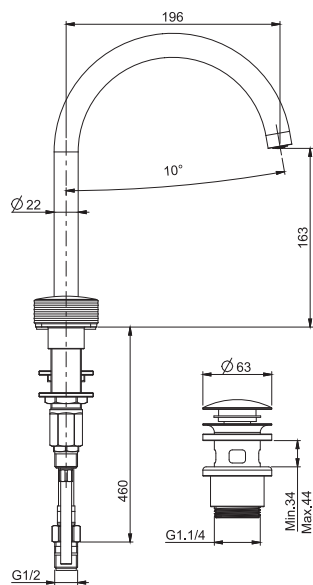

### Смеситель на раковину на 3 отверстия с вращающимся изливом

- НАКЛАДКИ ЗАКАЗЫВАЮТСЯ ОТДЕЛЬНО
- вращающийся излив
- донный клапан click-clack с переливом
- с 4 гибкими шлангами 370 мм