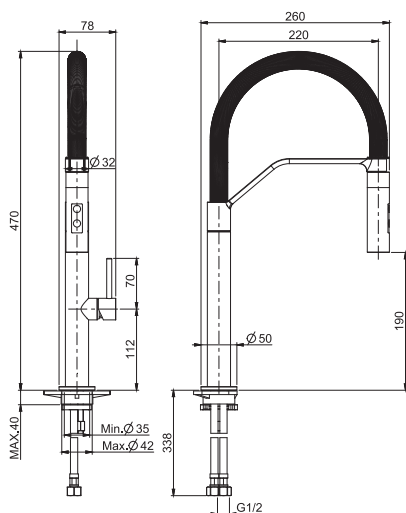

F7047/1

Kitchen mixer Flexi

- n. 2 flexible hoses 370 mm
- swivel spout
- ABS extractable handshower
- black spring