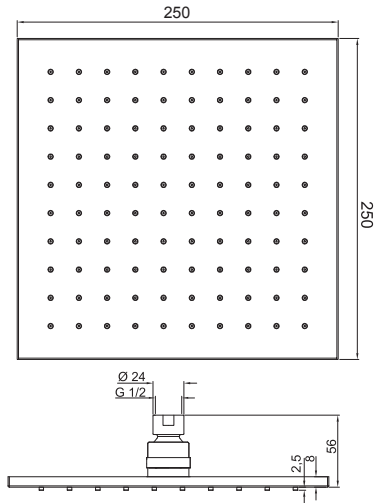

### Brass showerhead

- 250x250 mm