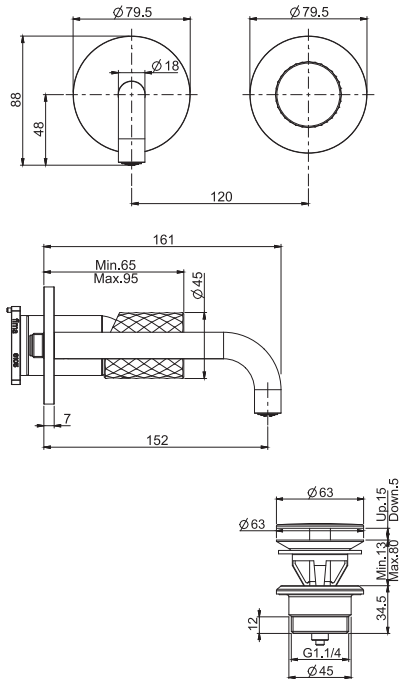

F3051NX9

Wall mounted wash basin mixer

- exposed part only
- spout 150 mm
- 1"1/4 brass click clack pop-up waste
- **built-in part to be ordered separately**