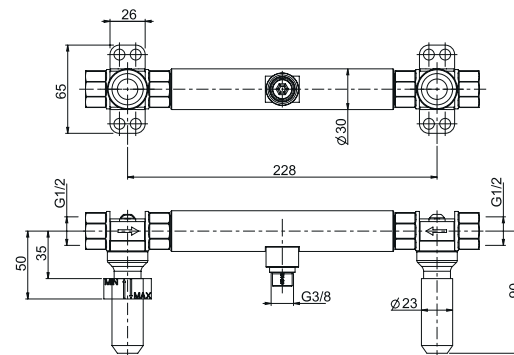

F2350-F2360

BUILT-IN PART | CENTRE TO CENTRE 228 MM
ВНУТРЕННЯЯ ЧАСТЬ | ОТ ЦЕНТРА ДО ЦЕНТРА 228 MM