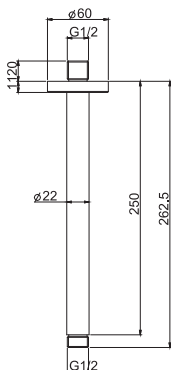

F2946

Ceiling mounted bracket mm 250 - 1/2"

Держатель для потолочного монтажа 250 мм - 1/2"

€