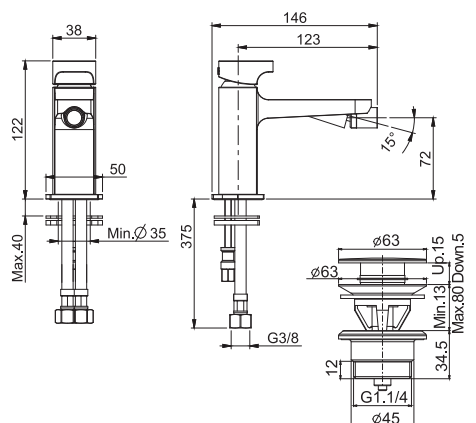

F3932N

Bidet mixer

- n. 2 flexible hoses 370 mm
- 1"1/4 brass click clack pop-up waste
- **this product is available without waste (see page 9)**