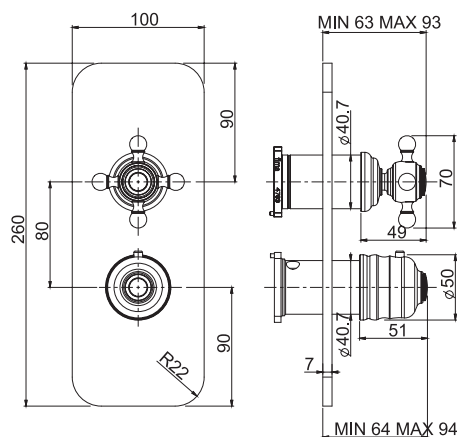

F5089X7

Thermostatic mixer for concealed installation with 2/3 outlets diverter line Elizabeth/Epoque

- exposed part only
- 2/3 outlets diverter
- **built-in part to be ordered separately**

Встроенные термостатический смесители с переключателем на 2/3 источника Elizabeth/Epoque

- только внешняя часть
- переключатель на 2/3 источника
- **внутренняя часть заказывается отдельно**