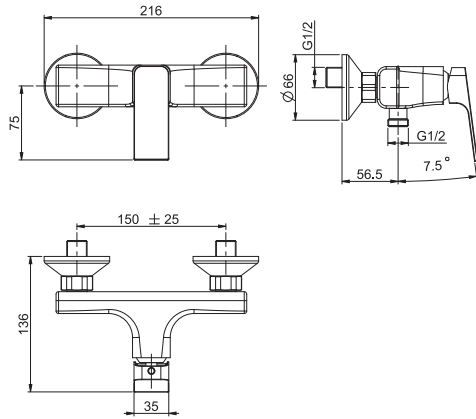

F3385/1

Exposed shower mixer without shower set

- n. 2 eccentric couplings 1/2"

Смеситель для душа внешнего монтажа без душевого комплекта

- 2 подвода воды 1/2 с эксцентриком