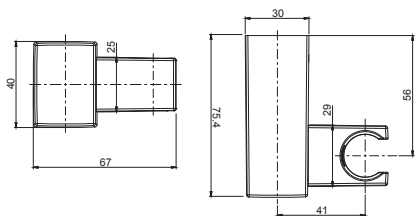

F2167

ABS shower holder

Держатель для душа из ABS

€

F2167CR	CR	28,10
F2167SN	SN	47,50
F2167BS	BS	39,30
F2167NS	NS	39,30