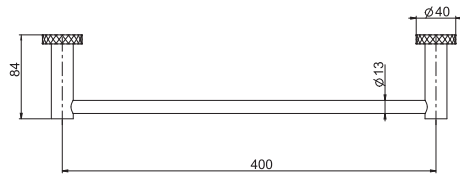

**F6000/40**
**Towel holder 40 cm**
**Полотенцедержатель 40 см**

**G COLLECTION**
**€**

F6000/40GCR	<b>CR</b>	263,90
F6000/40GSN	<b>SN</b>	435,50
F6000/40GCN	<b>CN</b>	369,70
F6000/40GCS	<b>CS</b>	435,50
F6000/40GBS	<b>BS</b>	369,70
F6000/40GNS	<b>NS</b>	369,70
F6000/40GOR	<b>OR</b>	522,60
F6000/40GOS	<b>OS</b>	567,50