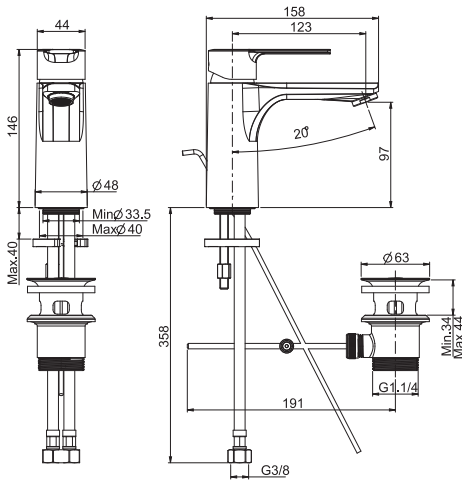

F3131

Wash basin mixer

- n. 2 flexible hoses 370 mm
- pop-up waste 1"1/4
- water saving cartridge
- white and black finishes use click clack pop up waste
- **this product is available without waste (see page 9)**
- **this product is available with click clack pop-up waste (see page 9)**

Смеситель на раковину

- с двумя гибкими шлангами 370 мм
- Донный клапан 1"1/4
- Водосберегающий картридж
- Для изделий в белом и чёрном цвете донный клапан click-clack
- **Этот продукт доступен без донного клапана (См. страницу 9)**
- **Этот продукт доступен с донным клапаном click-clack (См. Страницу9)**

€

F3131OR	CR	166,60
F3131SN	SN	274,80
F3131CN	CN	233,30
F3131CS	CS	274,80
F3131BS	BS	233,30
F3131NS	NS	233,30
F3131OR	OR	329,80
F3131OS	OS	358,00
F3131BR	BR	274,80
F3131RA	RA	274,80

OTHER VERSIONS - ДРУГИЕ ВЕРСИИ

SPARE PARTS - Запасные детали

F2274 € 53,40	F2618 € 54,40	F2931 € 28,40

F3131L

Sleeve basin mixer

- n. 2 anti twist flexible hoses 440 mm
- spout 157 mm
- 1"1/4 brass click clack pop-up waste
- water saving cartridge
- white and black finishes use click clack pop up waste
- **this product is available without waste (see page 9)**

Высокий смеситель на раковину

- с двумя гибкими шлангами 440 мм с защитой от перекручивания
- Излив 157 мм
- донный клапан click-clack 1"1/4 с переливом
- Водосберегающий картридж
- Для изделий в белом и чёрном цвете донный клапан click-clack
- **Этот продукт доступен без донного клапана (См. страницу 9)**

€

F3131LOR	CR	249,40
F3131LSN	SN	457,30
F3131LCN	CN	385,50
F3131LCS	CS	457,30
F3131LBS	BS	385,50
F3131LNS	NS	385,50
F3131LOR	OR	548,80
F3131LOS	OS	595,90
F3131LBR	BR	457,30
F3131LRA	RA	457,30