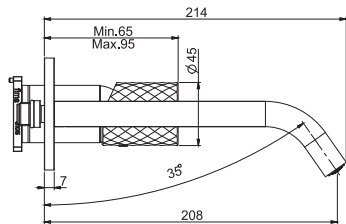

### Смеситель для раковины для настенного монтажа

- только внешняя часть
- донный клапан click-clack 1"1/4 с переливом
- Излив 210 мм
- **внутренняя часть заказывается отдельно**