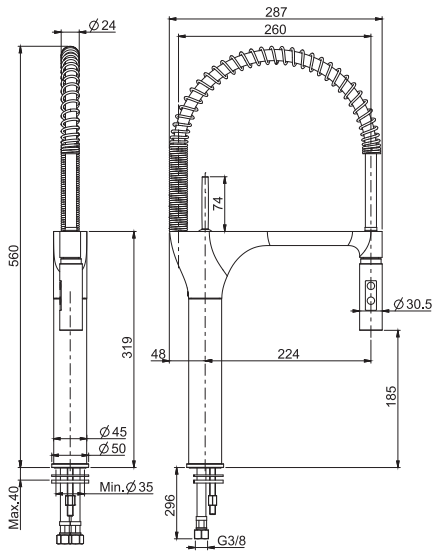

F7027

Kitchen mixer Swing

- n. 2 flexible hoses 600 mm
- swivel spout
- ABS extractable handshower 2 jets

Смеситель для кухни Swing

- с двумя гибкими шлангами 600 мм
- вращающийся излив
- ручной душ 2 режима ABS

€

F7027CR	CR	692,20
F7027SN	SN	1.269,00

5,25 kg

40 x 60 x 20 cm

SPARE PARTS - Запасные детали

F2231
€ 64,60

F2284
€ 99,90