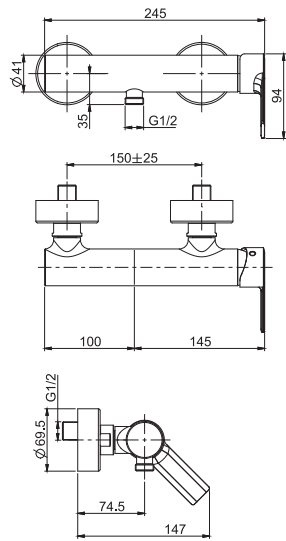

F3135/1

Exposed shower mixer without shower set

- n. 2 eccentric couplings 1/2"

Смеситель для душа внешнего монтажа без душевого комплекта

- 2 подвода воды 1/2 с эксцентриком

		€
F3135/1CR	CR	263,90
F3135/1SN	SN	483,90
F3135/1CN	CN	408,10
F3135/1CS	CS	483,90
F3135/1BS	BS	408,10
F3135/1NS	NS	408,10
F3135/1OR	OR	580,70
F3135/1OS	OS	630,60
F3135/1BR	BR	483,90
F3135/1RA	RA	483,90

OTHER VERSIONS - ДРУГИЕ ВЕРСИИ

SPARE PARTS - Запасные детали

F3135

Exposed shower mixer with shower set

- n. 2 eccentric couplings 1/2"
- Chromalux flexible hose 1500 mm
- ABS handshower with antilimestone nozzles
- shower holder

Смеситель для душа внешнего монтажа с душевым комплектом

- 2 подвода воды 1/2 с эксцентриком
- Гибкий шланг хромолюкс 1500 мм
- Ручной душ ABS с защитой от известки анти-кальк
- держатель для душа