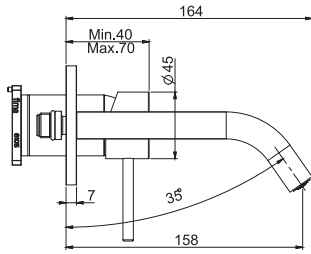

**Смеситель для раковины для настенного монтажа**

- только внешняя часть
- донный клапан click-clack 1 1/4 с переливом
- **внутренняя часть заказывается отдельно**

**SPOUT 160 MM - ИЗЛИВ 160 MM**

**SPOUT 210 MM - ИЗЛИВ 210 MM**