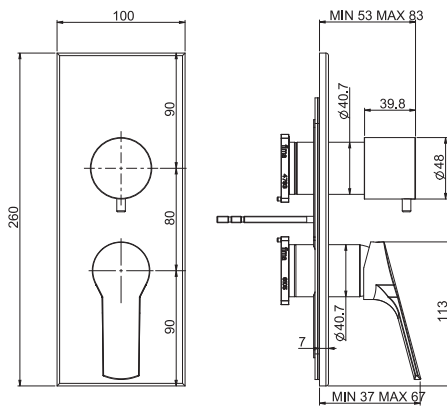

F3769X6

Built-in mixer with 2/3 outlets diverter

- exposed part only
- 2/3 outlets diverter
- **built-in part to be ordered separately**

Встроенный смеситель с переключателем на 2/3 источника

- только внешняя часть
- переключатель на 2/3 источника
- **внутренняя часть заказывается отдельно**

€

F3769X6CR **CR** 338,10

6	1,6 kg	17 x 30 x 11 cm

SPARE PARTS - Запасные детали

F2036 € 50,20	F2629 € 87,80

Required item to be ordered separately

Данная позиция обязательно заказывается отдельно

Built-in part

внутренняя часть

€

F4000 213,50