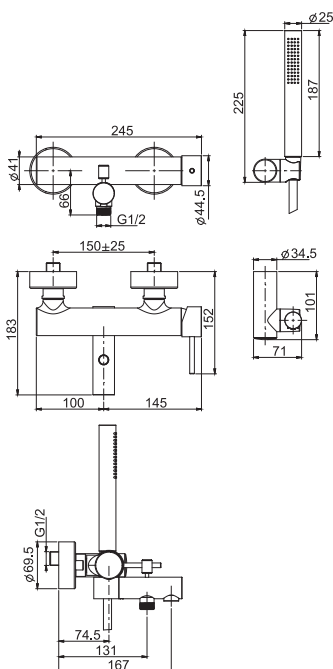

F3034

Exposed bath mixer with shower set

- n. 2 eccentric couplings 1/2"
- Chromalux flexible hose 1500 mm
- diverter
- shower holder
- ABS handshower with antilimestone nozzles