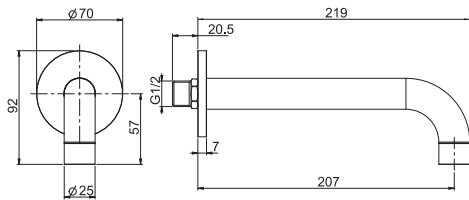

F2929

Wall mounted bath spout

- spout 207 mm
- 1/2" thread

Излив для настенного монтажа к борту ванны

- Излив 207 мм
- резьба 1/2