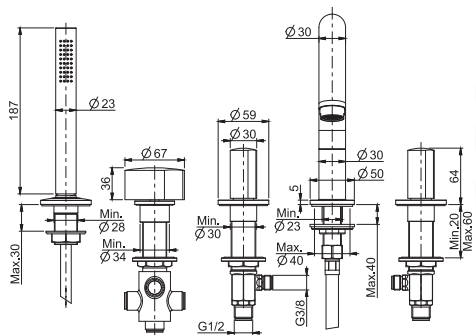

F3174

Deck mounted bath mixer

- **HANDLES SOLD SEPARATELY**
- double mixer
- spout 232 mm
- 1500 mm nylon flexible hose
- shower holder
- brass handshower with antilimestone nozzles
- white and black finishes use ABS handshower

TO COMPLETE THIS PRODUCT PLEASE ORDER NR. 1 PAIR OF HANDLES S4 AND NR. 1 HANDLE S2