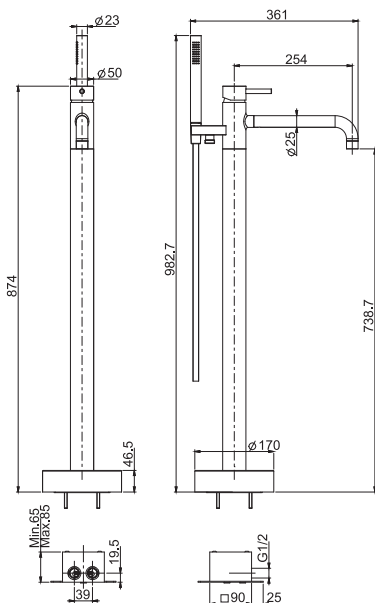

F3034/6

Floor mounted bath mixer

- spout 204 mm
- high floor/aerator 740 mm
- Chromalux flexible hose 1500 mm
- diverter
- ABS handshower with antilimestone nozzles
- rotation tolerance up to 25°
- **built-in part to be ordered separately**