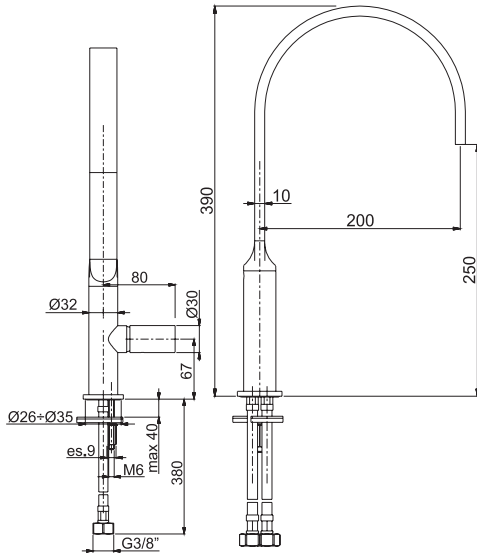

F7107

Kitchen mixer Nomos

- n. 2 flexible hoses 400 mm
- swivel spout