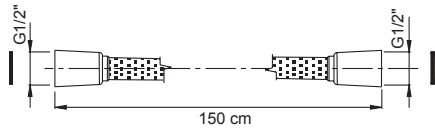

гибкий плетёный стальной

- длина 1500 мм

€

F2957NINOX	<b>INOX</b>	78,00
------------	-------------	-------

**F2955**

Click Clack pop-up waste Stainless steel and ABS

Донный клапан click-clack 1 1/4 нержавеющей стали и из ABS