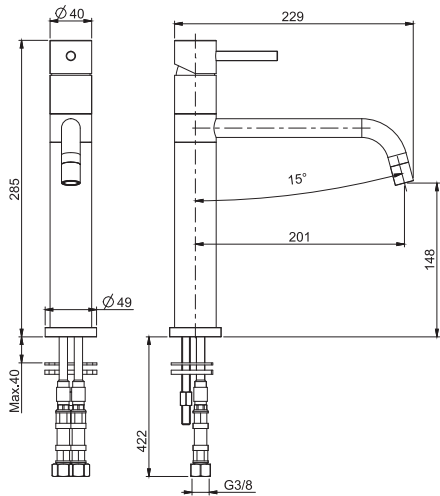

F3227

Kitchen mixer Spillo Up

- n. 2 flexible hoses 370 mm
- swivel spout

Смеситель для кухни Spillo Up

- с двумя гибкими шлангами 370 мм
- вращающийся излив

€

F3227CR	CR	369,20
F3227SN	SN	609,20
F3227BS	BS	516,90
F3227NS	NS	516,90

5

2,1 kg

26 x 38 x 9 cm

SPARE PARTS - Запасные детали

F2036/1
€ 50,20

F2114
€ 15,70

F7009

Kitchen mixer with pull down spout

- n. 2 flexible hoses 370 mm
- pull down spout
- swivel spout