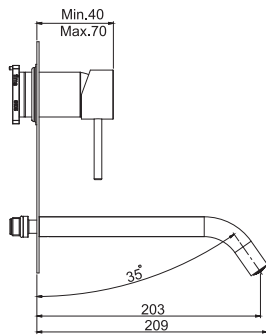

### Смеситель для раковины для настенного монтажа

- только внешняя часть
- донный клапан click-clack 1"1/4 с переливом
- **внутренняя часть заказывается отдельно**