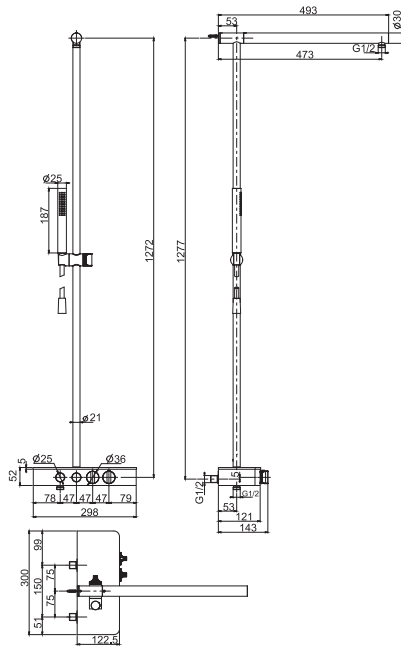

F5931

Exposed thermostatic shower Switch with shower column and handshower

- base in satin glass
- shelf base in white satin glass except for black version only which comes in black satin glass
- thermostatic knob
- flow regulating knob
- 2 on/off water flow push buttons
- ABS handshower
- Chromalux flexible hose 1500 mm
- n. 2 eccentric couplings 1/2"
- **showerhead to be ordered separately**