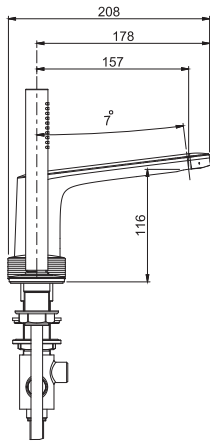

F5614

Deck mounted bath tap

• COVERE SOLD SEPARATELY

- 1500 mm nylon flexible hose
- diverter
- spout 130 mm
- shower holder
- brass handshower with antilimestone nozzles
- white and black finishes use ABS handshower