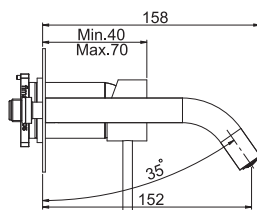

**Смеситель для раковины для настенного монтажа**

- донный клапан click-clack 1"1/4 из нержавеющей стали
- **внутренняя часть заказывается отдельно**

**SPOUT 150 MM - ИЗЛИВ 150 MM**

**SPOUT 200 MM - ИЗЛИВ 200 MM**