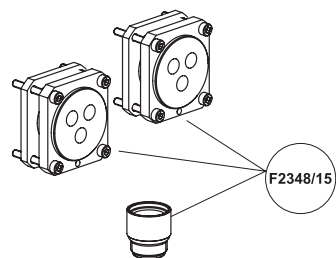

EXTENSIONS | КОМПЛЕКТЫ УДЛИНИТЕЛЕЙ

15 MM EXTENSIONS | КОМПЛЕКТЫ УДЛИНИТЕЛЕЙ 15 MM