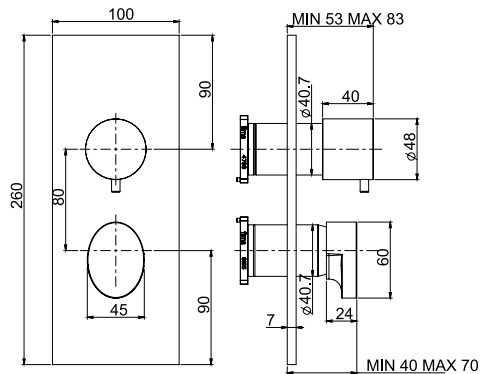

F3939X6

Built-in mixer with 2/3 outlets diverter

- 2/3 outlets diverter
- exposed part only
- metal plate
- **built-in part to be ordered separately**

Встроенный смеситель с переключателем на 2/3 источника

- переключатель на 2/3 источника
- только внешняя часть
- Пластина из Металлические
- **внутренняя часть заказывается отдельно**

€

F3939X6CR	CR	384,50
F3939X6SN	SN	635,50
F3939X6BS	BS	539,30
F3939X6NS	NS	539,30

SPARE PARTS - Запасные детали

F2036
€ 50,20

F2629
€ 87,80