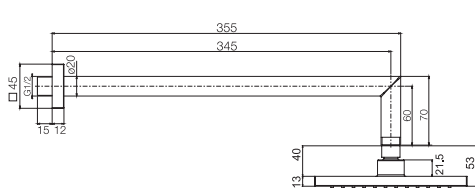

F4419

2 outlets thermostatic shower set

Brass showerhead 250x250 mm

- anti-limestone nozzles
- wall mounted bracket mm 350 - 1/2"
- ABS handshower with antilimestone nozzles

Single lever bath/shower mixer for concealed installation

Exposed shower set

- wall shower holder with water connection
- Chromalux flexible hose 1500 mm

MULTIBOX Built-in part for thermostatic mixer

Душевые комплекты на 2 источника

Верхний душ из латуни 250x250 мм

- анти-кальк диффузоры
- Держатель для монтажа на стену 350 мм-1/2"
- Ручной душ ABS с защитой от известки анти-кальк

Встроенные смесители с переключателем на 2/3 источника

Душевой комплект

- Настенный кронштейн с водоснабжением
- Гибкий шланг хромолюкс 1500 мм

MULTIBOX внутренняя часть для термостатического смесителя

€

F4419CR	CR	1.349,70
F4419SN	SN	2.227,00
F4419BS	BS	1.889,60
F4419NS	NS	1.889,60