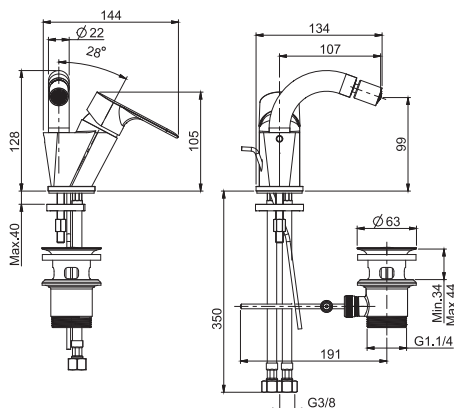

Смеситель для биде

- с двумя гибкими шлангами 370 мм
- вращающийся излив
- Донный клапан 1"1/4
- Водосберегающий картридж
- **Этот продукт доступен без донного клапана (См. страницу 9)**
- **Этот продукт доступен с донным клапаном click-clack (См. Страницу9)**