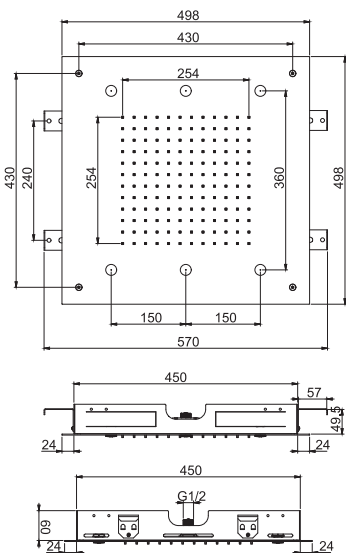

F2901

Hamonia Ceiling mounted stainless steel showerhead

- 500x500 mm
- anti-limestone nozzles
- n. 6 mist Sprays
- rain flow