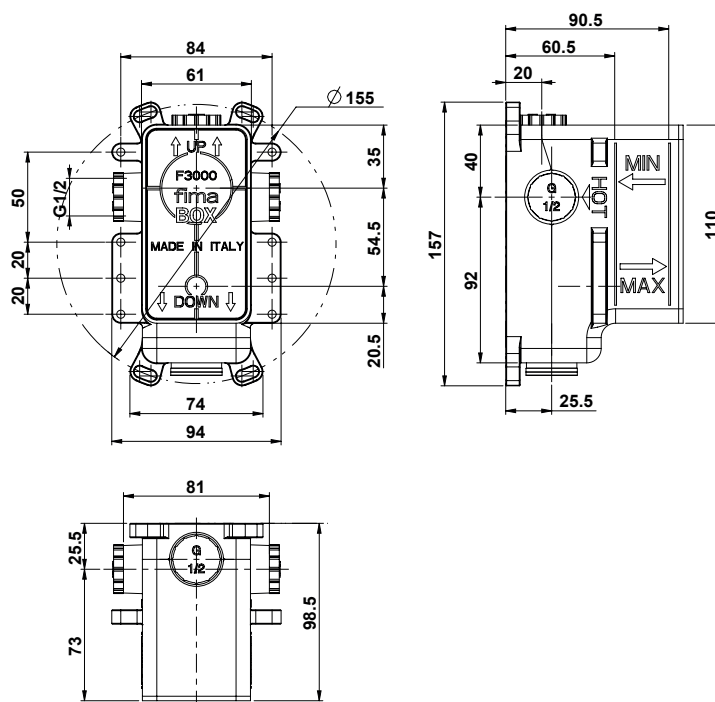

CODE | КОД €
F3000 142,50

1.2 OUTLETS
ВЫХОД

UNIVERSAL FOR ALL COLLECTIONS
УНИВЕРСАЛЬНЫЙ ДЛЯ ВСЕХ КОЛЛЕКЦИЙ

EASY INSTALLATION
ЛЕГКАЯ УСТАНОВКА

CLASS "A" FOR NOISE
КЛАСС "А" ПО ШУМНОСТИ
UNI EN ISO 3822. < di 20dB max flow

DOES NOT TRANSMIT VIBRATIONS
НЕ ПЕРЕДАЕТ ВИБРАЦИЮ НА СТЕНЫ

WATERPROOF
ВОДОЗАЩИТНЫЙ

PUSH & PULL DIVERTER
ПЕРЕКЛЮЧАТЕЛЬ НАЖИМНОЙ/ ВЫТЯЖНОЙ

DZR BRASS
ЛАТУНЬ