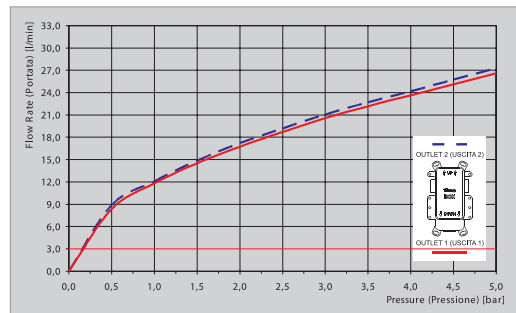

THERMOSTATIC CARTRIDGE Ø42 | КАРТРИДЖ ТЕРМОСТАТИЧЕСКИЙ Ø42