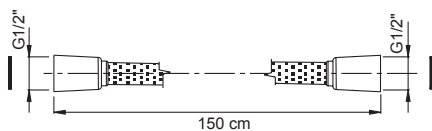

F2128

'Chromalux Supreme flexible hose

- 1500 mm length
- Chromalux