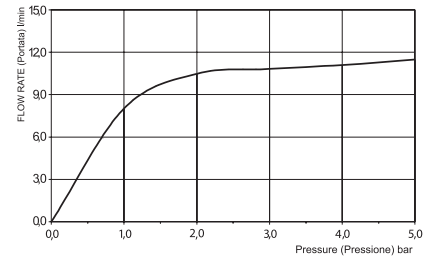

Верхний душ из латуни

- 200x200 мм

€

F2620/2CR **CR** 185,20