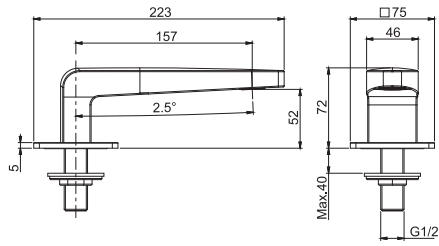

- излив 175 мм
- резьба 1/2"

	€
F2334CR	349,10

SPARE PARTS - Запасные детали

**F2367****Deck mounted bath spout**

- spout 157 mm
- 1/2" thread

**Излив для монтажа к борту ванны**

- Излив 157 мм
- резьба 1/2