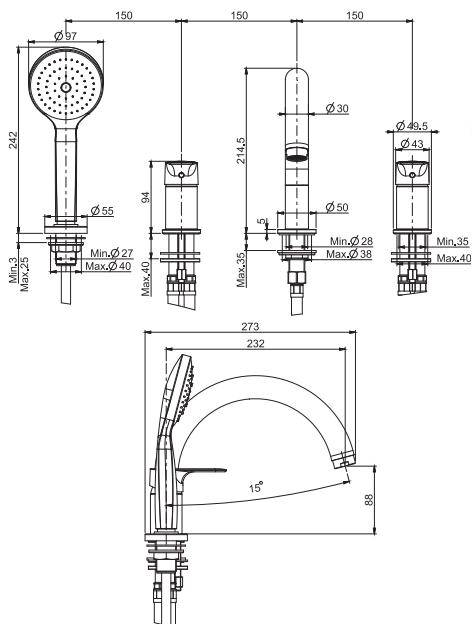

F3844 - F3844/1

Deck mounted bath mixer

- ABS handshower with antilimestone nozzles
- 1500 mm nylon flexible hose
- shower holder
- double mixer