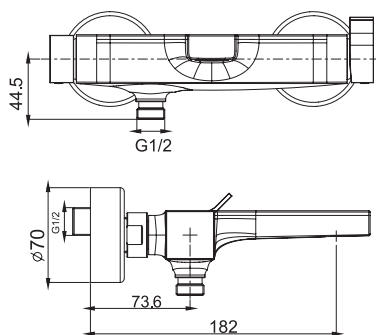

F3964/1

Exposed bath mixer without shower set

- n. 2 eccentric couplings 1/2"
- diverter