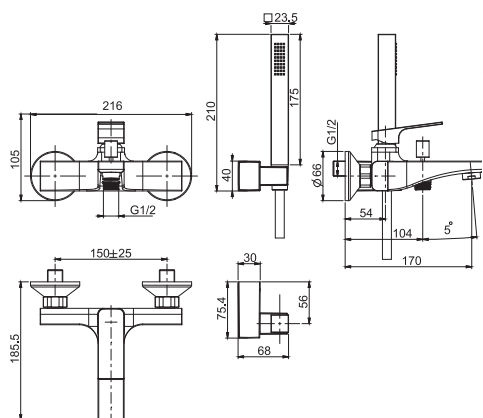

F3384

Exposed bath mixer with shower set

- n. 2 eccentric couplings 1/2"
- diverter
- Chromalux flexible hose 1500 mm
- shower holder
- ABS handshower with antilimestone nozzles

Смеситель внешнего монтажа на ванну с душевым комплектом

- 2 подвода воды 1/2 с эксцентриком
- переключатель
- Гибкий шланг хромалюкс 1500 мм
- держатель для душа
- Ручной душ ABS с защитой от извести анти-кальк

		€
F3384CR	CR	407,10
F3384SN	SN	671,70
F3384BS	BS	570,00
F3384NS	NS	570,00

SPARE PARTS - Запасные детали

F2244
€ 12,00

F2614
€ 68,00

F3394 - F3394/1

Deck mounted bath mixer

- spout 165 mm
- double mixer
- shower holder
- 1500 mm nylon flexible hose
- ABS handshower with antilimestone nozzles

Смеситель к борту ванны

- излив 165 мм
- двойной смеситель
- держатель для душа
- Гибкая подводка нейлоновая 1500 мм
- Ручной душ ABS с защитой от извести анти-кальк