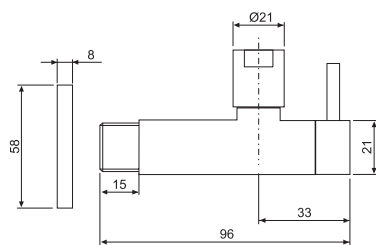

F203CR	CR	123,20
F203SN	SN	203,30
F203CN	CN	172,50
F203CS	CS	203,30
F203BS	BS	172,50
F203NS	NS	172,50
F203OR	OR	243,90
F203OS	OS	264,80
F203BR	BR	203,30
F203RA	RA	203,30

F209/1

Combined tap for under basin and washmachine, inlet 1/2", outlet 3/8" Ø 10 with high nut and outlet 3/4" for washmachine. Non-return valve

Совместный вентиль под раковину и стиральную машину, подвод 1/2, вывод 3/8, под слив 10 см, с удлиненной муфтой 3/4 для стиральной машины/с обратным клапаном

€