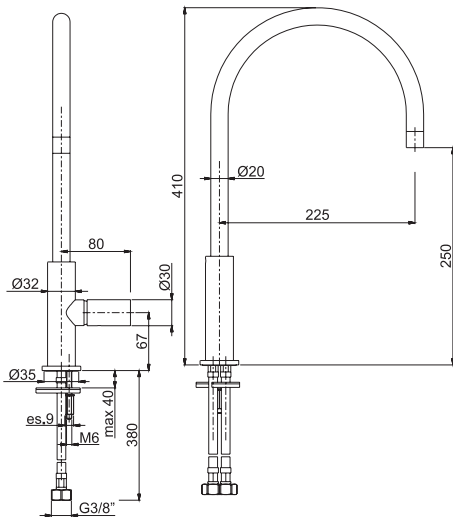

F7117

Kitchen mixer Nomos

- n. 2 flexible hoses 400 mm
- swivel spout