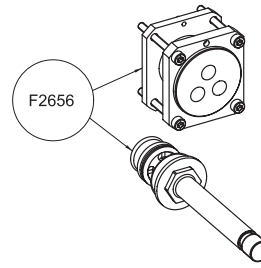

30 MM EXTENSIONS | КОМПЛЕКТЫ УДЛИНИТЕЛЕЙ 30 MM