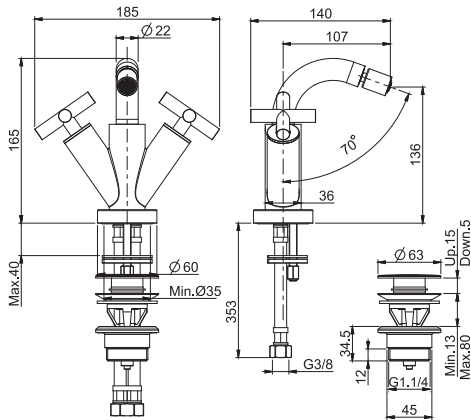

F5312W

Bidet mixer with swivel spout

- n. 2 flexible hoses 370 mm
- 1"1/4 brass click clack pop-up waste
- swivel spout

Смеситель для биде с вращающимся изливом

- с двумя гибкими шлангами 370 мм
- донный клапан click-clack 1"1/4 с переливом
- вращающийся излив

		€
F5312WCR	CR	445,20
F5312WSN	SN	816,00
F5312WCN	CN	688,00
F5312WCS	CS	816,00
F5312WBS	BS	688,00
F5312WNS	NS	688,00

5

2,7 kg

26 x 38 x 9 cm

SPARE PARTS - Запасные детали

F2042AF
€ 23,20

F2791
€ 30,60

F5322

Three-holes bidet tap

- n. 2 flexible hoses 370 mm
- pop-up waste 1"1/4