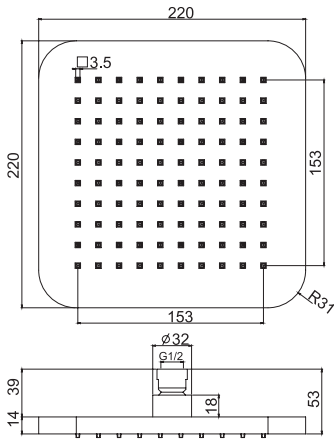

F2396/2

ABS chromed showerhead

- 220x220 mm

Верхний душ хромированный из ABS

- 220x220 мм

€

F2396/2CR **CR** 167,30