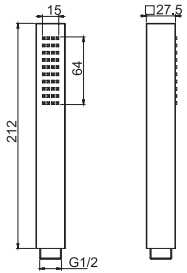

F2203

Anti-limestone handshower

Ручной душ с защитой от извести

€

F2203CR	CR	44,50
F2203SN	SN	91,50
F2203CN	CN	77,20
F2203CS	CS	91,50
F2203BS	BS	77,20
F2203NS	NS	77,20
F2203OR	OR	114,40
F2203OS	OS	131,60
F2203BR	BR	91,50
F2203RA	RA	91,50