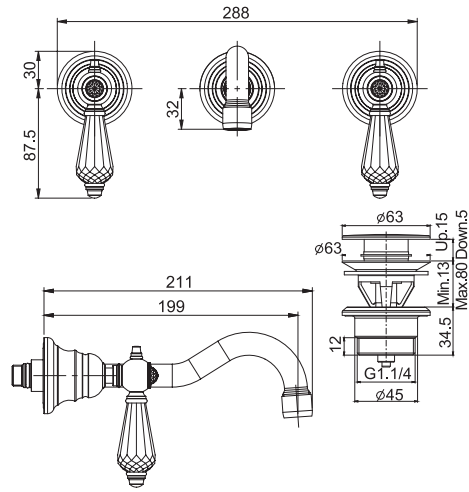

F5401L/5C

Wall mounted three-holes basin mixer

- exposed part only
- 1"1/4 brass click clack pop-up waste
- **built-in part to be ordered separately**

Смеситель для раковины на 3 отверстия настенный

- только внешняя часть
- донный клапан click-clack 1"1/4 с переливом
- **внутренняя часть заказывается отдельно**