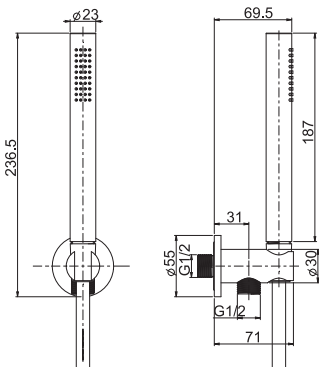

Душевой комплект

- Настенный кронштейн с водоснабжением
- Ручной душ ABS с защитой от извести анти-кальк
- гибкий плетёный стальной шланг 1500 мм

€

F2951/4INOX **INOX** 423,30