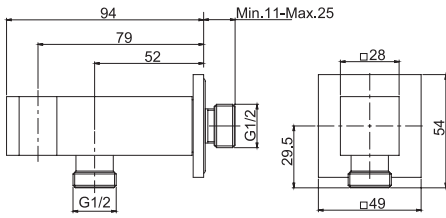

F2438

Brass holder with water connection 1/2"

Держатель из латуни с подводом воды 1/2"

€

F2438CR	CR	111,10
F2438SN	SN	183,20
F2438CN	CN	155,60
F2438CS	CS	183,20
F2438BS	BS	155,60
F2438NS	NS	155,60
F2438OR	OR	220,00
F2438OS	OS	238,70
F2438BR	BR	183,20
F2438RA	RA	183,20