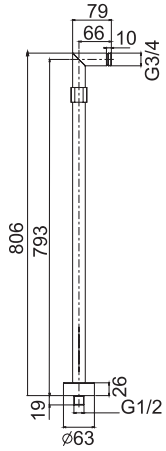

F2127

Pair of standpipes for deck mounted

• M 1/2"