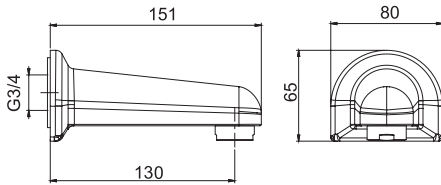

F2040

Wall mounted bath spout

- spout 132 mm
- 3/4" thread