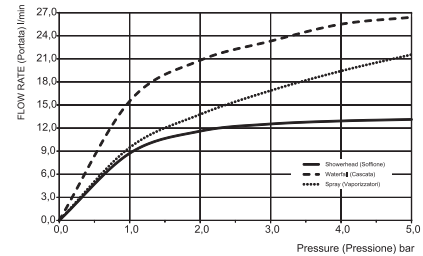

F2900

Hamonia stainless steel ceiling mounted showerhead with LED for chromotherapy

- 950x950 mm
- chromotherapy control with remote control
- bluetooth audio system
- anti-limestone nozzles
- 2 cascade flows
- audio bluetooth connection/ playlist selection
- n. 8 mist Sprays
- rain flow
- 8 colors RGB LED Lights for chromotherapy
- control unit included

ARTICLE MATCHED EXCLUSIVELY WITH BUILD IN BODY F 2464

FOR PROPER FUNCTION THIS SHOWER HEAD REQUIRES A MINIMUM FLOW RATE OF 42 L/MINUTE WITH PRESSURE AT 3 BARS

Потолочный душ из нержавеющей стали Hamonia с LED подсветкой для хромотерапии

- 950x950 мм
- контроль хромотерапии с помощью пульта
- встроено аудио устройство
- анти-кальк диффузоры
- 2 каскада
- совмещение аудио/bluetooth (выбор музыки)
- 8 форсунок для мелкого распыления воды
- дождь
- LED подсветка для хромотерапии, доступны 8 цветов
- Блок контроля

Артикул совместим только с внутренней частью F2464

Для оптимального функционирования этого верхнего душа требуется минимальный напор воды 42 л/мин и давление 3 бар

€

F2900CR CR 8.901,60

OTHER VERSIONS - ДРУГИЕ ВЕРСИИ

1. 1 POWER SUPPLY
   БЛОК ПИТАНИЯ
2. 2 ELECTRONIC CONTROL UNIT
   ЦЕНТРАЛЬНЫЙ БЛОК
3. 3 NOT CONNECT
   (PROVIDED FOR FUTURE EXPANSIONS)
   НЕ СОЕДИНЯТЬ
   (ПРЕДНАЗНАЧЕННО ДЛЯ ПОСЛЕДУЮЩЕГО РАЗЪЕМА)
4. 4 CONNECTION TO ANOTHER
   HARMONIA SHOWERHEAD
   СОЕДИНЕНИЕ К ДРУГОМУ
   ВЕРХНЕМУ ДУШУ HARMONIA
5. 5 REMOTE CONTROL
   ПУЛЬТ УПРАВЛЕНИЯ
6. 6 PLUG (NOT SUPPLIED)
   ВИЛКА (НЕ ПОСТАВЛЯЕТСЯ)