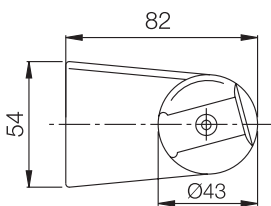

F2027

ABS shower holder

Держатель для душа из ABS

€