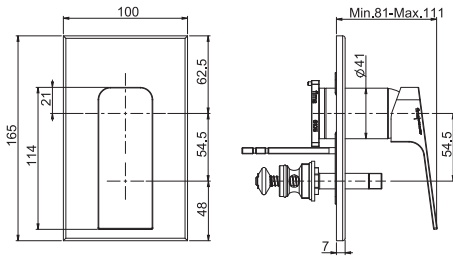

F3389X2

Single lever bath and shower mixer for concealed installation with 2 outlets diverter

- diverter
- exposed part only
- metal plate
- **built-in part to be ordered separately**