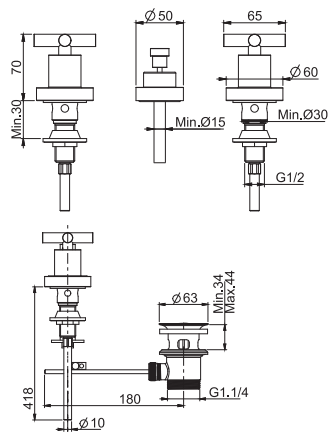

Смеситель для биде на 3 отверстия

- с двумя гибкими шлангами 370 мм
- Донный клапан 1"1/4

		€
F5322CR	CR	403,70
F5322SN	SN	666,30
F5322CN	CN	565,70
F5322CS	CS	666,30
F5322BS	BS	565,70
F5322NS	NS	565,70

SPARE PARTS - Запасные детали

F2042AF
€ 23,20