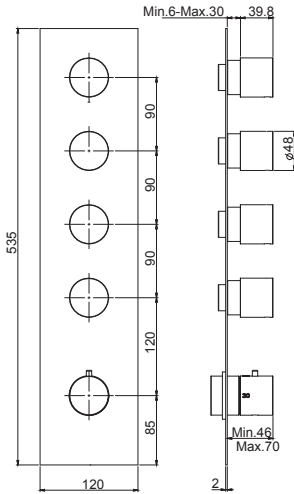

F3869X4

Thermostatic built-in shower mixer

- 4 volume control valves
- exposed part only
- horizontal or vertical installation
- safety stop handle 38°
- **built-in part to be ordered separately**