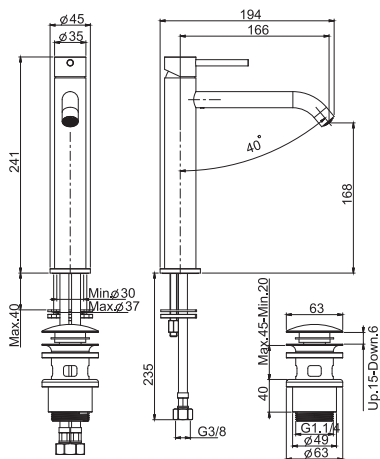

Высокий смеситель на раковину XS

- излив 166 мм
- с двумя гибкими шлангами 370 мм
- донный клапан click-clack 1"1/4 из нержавеющей стали

€

F3071LINOX **INOX** 565,90

SPARE PARTS - Запасные детали

F2492
€ 37,20

F2792
€ 65,90