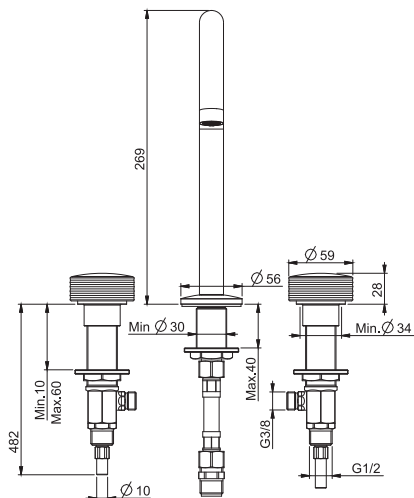

### Смеситель на раковину на 3 отверстия с вращающимся изливом

- НАКЛАДКИ ЗАКАЗЫВАЮТСЯ ОТДЕЛЬНО
- вращающийся излив
- донный клапан click-clack с переливом
- с 4 гибкими шлангами 370 мм