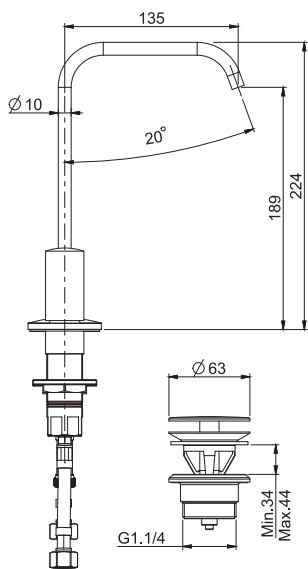

F3191A

Three-holes basin mixer with swivel spout

- **HANDLES SOLD SEPARATELY**
- n. 2 flexible hoses 370 mm
- swivel spout $\varnothing$ 10 mm
- 1"1/4 brass click clack pop-up waste

TO COMPLETE THIS PRODUCT PLEASE ORDER
NR. 1 PAIR OF HANDLES S4

Смеситель на раковину на 3 отверстия с вращающимся изливом

- **РУЧКИ ПРОДАЮТСЯ ОТДЕЛЬНО**
- с двумя гибкими шлангами 370 мм
- вращающийся излив $\varnothing$ 10 мм
- донный клапан click-clack 1"1/4 с переливом

ЧТОБЫ УКОМПЛЕКТОВАТЬ ЭТО ИЗДЕЛИЕ
ЗАКАЖИТЕ 1 ПАРА РУЧЕК S4

		€
F3191ACR	CR	608,40
F3191ASN	SN	1.003,90
F3191ACN	CN	852,40
F3191ACS	CS	1.003,90
F3191ABS	BS	852,40
F3191ANS	NS	852,40
F3191AOR	OR	1.204,60
F3191AOS	OS	1.308,00

5

2,9 kg

26 x 38 x 9 cm

SPARE PARTS - Запасные детали

F2042AF
€ 23,20

Required item to be ordered separately

Pair of handles S4 for three-holes basin mixer

Данная позиция обязательно заказывается отдельно

пара ручек S4 для смесителя на раковину на 3 отверстия

		€
S4CR	CR	148,00
S4SN	SN	244,30
S4CN	CN	207,40
S4CS	CS	244,30
S4BS	BS	207,40
S4NS	NS	207,40
S4OR	OR	293,00
S4OS	OS	318,10
S4CE	CE	244,30
S4LS	LS	355,90
S4LC	LC	355,90