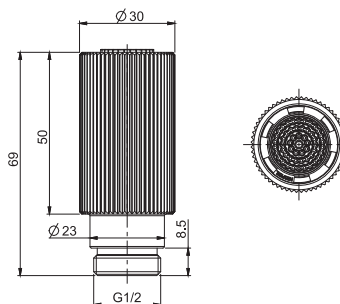

F5928

Brass handshower

- rain jet