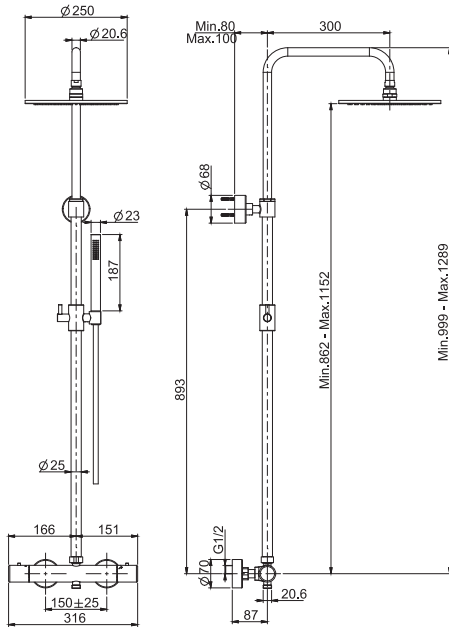

F3255/R256

Exposed mechanical shower mixer with shower column, showerhead and shower set

- n. 2 eccentric couplings 1/2"
- adjustable height column
- brass showerhead Ø 250 mm
- brass handshower with antilimestone nozzles
- white and black finishes use handshower F2067
- **metal handles**
- Chromalux flexible hose 1500 mm

Смеситель для душа механический внешнего монтажа с душевой стойкой, верхним душем и душевым комплектом

- 2 подвода воды 1/2 с эксцентриком
- регулируемая высота
- Верхний душ из латуни Ø 250 mm
- Ручной душ из латуни с защитой от известки анти-кальк
- покрытия белый и чёрный с ручным душем F2067
- **Металлические ручки**
- Гибкий шланг хромолюкс 1500 мм