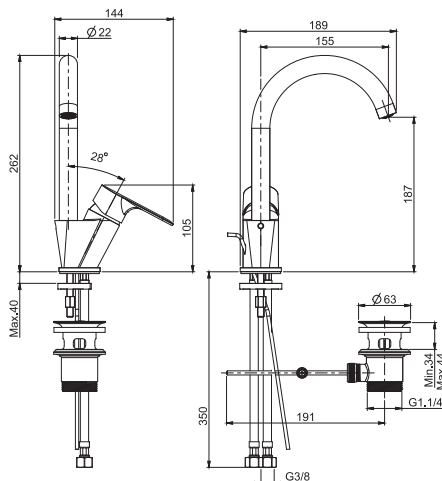

Смеситель на раковину

- с двумя гибкими шлангами 370 мм
- вращающийся излив
- Донный клапан 1"1/4
- Водосберегающий картридж
- **Этот продукт доступен без донного клапана (См. страницу 9)**
- **Этот продукт доступен с донным клапаном click-clack (См. Страницу 9)**