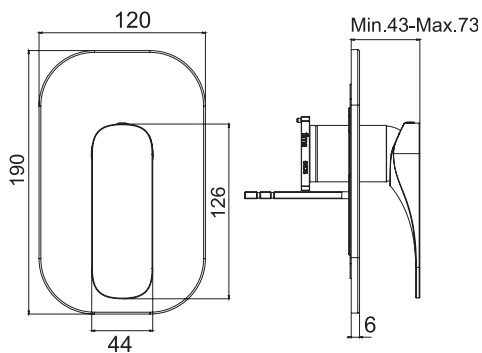

F3729X1

Single lever bath and shower mixer for concealed installation

- exposed part only
- metal plate
- **built-in part to be ordered separately**

Встроенный смеситель для душа

- только внешняя часть
- Пластина из Металлические
- **внутренняя часть заказывается отдельно**

		€
F3729X1CR	CR	246,70
F3729X1BS	BS	345,60
F3729X1NS	NS	345,60

SPARE PARTS - Запасные детали

Required item to be ordered separately

Данная позиция обязательно заказывается отдельно

Built-in part

внутренняя часть

		€
F3000		142,50