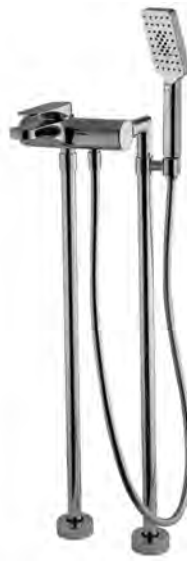

F3724/4

Floor mounted bath mixer

- diverter
- Chromalux flexible hose 1500 mm
- pair of standpipes F 1/2"
- ABS handshower with antilimestone nozzles
- white and black finishes use handshower F2067

Смеситель для ванны напольный

- переключатель
- Гибкий шланг хромалюкс 1500 мм
- Комплект труб для монтажа F 1/2"
- Ручной душ ABS с защитой от извести анти-кальк
- покрытия белый и чёрный с ручным душем F2067

€

F3724/4CR	CR	979,70
F3724/4BS	BS	1.371,60
F3724/4NS	NS	1.371,60

OTHER VERSIONS - ДРУГИЕ ВЕРСИИ

SPARE PARTS - Запасные детали

F2036/1
€ 50,20

F2274/1
€ 53,40

F2283
€ 21,90

Required item to be ordered separately

Данная позиция обязательно заказывается отдельно

Built-in part

внутренняя часть

€

F2302	200,90

F3734 - F3734/1

Deck mounted bath mixer

- double mixer
- 1500 mm nylon flexible hose
- shower holder
- spout 232 mm
- 3 jets ABS handshower with antilimestone nozzles
- white and black finishes use handshower F2067

Смеситель к борту ванны

- двойной смеситель
- Гибкая подводка нейлоновая 1500 мм
- держатель для душа
- Излив 232 мм
- Ручной душ с защитой от извести из ABS, 3 режима
- покрытия белый и чёрный с ручным душем F2067

with spout - с изливом

€

F3734CR	CR	1.035,60
F3734BS	BS	1.449,80
F3734NS	NS	1.449,80

without spout - без излива

€

F3734/1CR	CR	679,20
F3734/1BS	BS	950,80
F3734/1NS	NS	950,80

SPARE PARTS - Запасные детали

F2036V
€ 50,20

F2636
€ 12,30