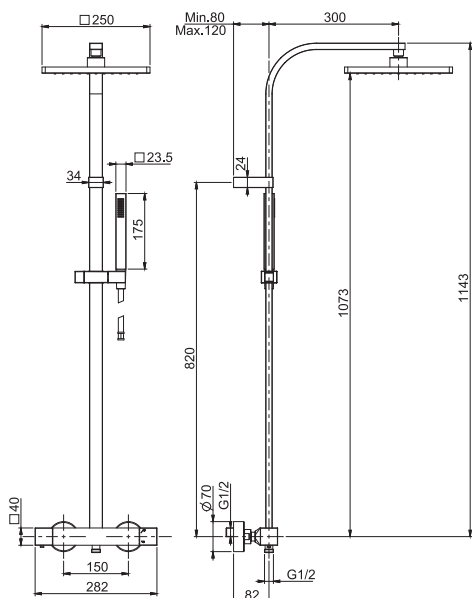

F4255/Q255

Exposed thermostatic shower mixer with shower column, showerhead and shower set

- adjustable height column
- n. 2 eccentric couplings 1/2"
- anti limestone brass showerhead 250X250mm
- Chromalux flexible hose 1500 mm
- ABS handshower
- COLD BODY
- **metal handles**

Смеситель для душа термостатический внешнего монтажа с душевой стойкой, верхним душем и душевым комплектом

- регулируемая высота
- 2 подвода воды 1/2 с эксцентриком
- Верхний душ из латуни 250X250
- Гибкий шланг хромолюкс 1500 мм
- Ручной душ ABS
- ХОЛОДНОЕ ТЕЛО
- **Металлические ручки**

		€
F4255/Q255CR	CR	1.223,80
F4255/Q255SN	SN	2.019,30
F4255/Q255CN	CN	1.713,30
F4255/Q255CS	CS	2.019,30
F4255/Q255BS	BS	1.713,30
F4255/Q255NS	NS	1.713,30
F4255/Q255OR	OR	2.423,10
F4255/Q255OS	OS	2.631,20
F4255/Q255BR	BR	2.019,30
F4255/Q255RA	RA	2.019,30

5,05 kg

108 x 31 x 10 cm

SPARE PARTS - Запасные детали

F2289

€ 137,60

F2290

€ 48,70

F4255S

Exposed thermostatic shower mixer with shower column

- n. 2 eccentric couplings 1/2"
- adjustable height column
- diverting handle
- **metal handles**
- COLD BODY

Смеситель для душа термостатический внешнего монтажа с душевой стойкой

- 2 подвода воды 1/2 с эксцентриком
- регулируемая высота
- Переключатель на ручке
- **Металлические ручки**
- ХОЛОДНОЕ ТЕЛО