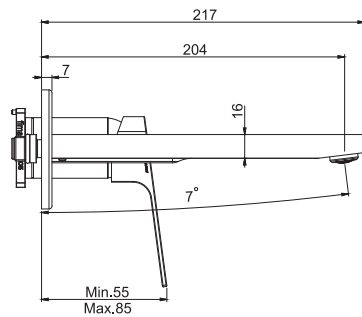

F3391NX8 - F3391NLX8

Wall mounted wash basin mixer

- exposed part only
- 1"1/4 brass click clack pop-up waste
- **built-in part to be ordered separately**

Смеситель для раковины для настенного монтажа

- только внешняя часть
- донный клапан click-clack 1"1/4 с переливом
- **внутренняя часть заказывается отдельно**

SPOUT 150 MM - ИЗЛИВ 150 MM

		€
F3391NX8CR	CR	391,40
F3391NX8SN	SN	645,80
F3391NX8BS	BS	511,20
F3391NX8NS	NS	511,20

SPOUT 200 MM - ИЗЛИВ 200 MM

		€
F3391NLX8CR	CR	440,80
F3391NLX8SN	SN	718,10
F3391NLX8BS	BS	580,30
F3391NLX8NS	NS	580,30

6

1,95 kg

19 x 38 x 9 cm

SPARE PARTS - Запасные детали

F2693/5
€ 27,70

Required item to be ordered separately

Данная позиция обязательно заказывается отдельно

Built-in part

внутренняя часть

€

F3600

202,00