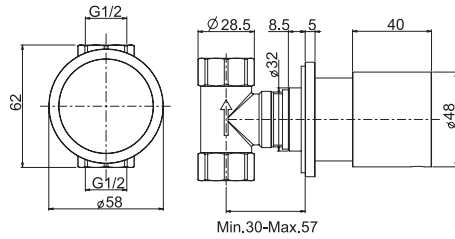

F3243/1

Volume control valve 1/2"

- exposed part only
- built-in part to be ordered separately