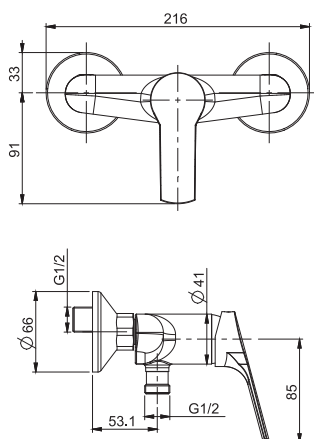

F3765/1

Exposed shower mixer without shower set

- n. 2 eccentric couplings 1/2"