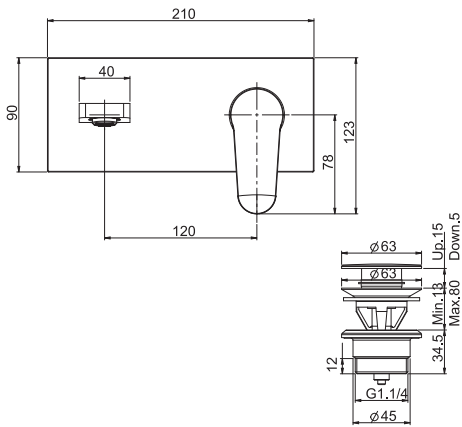

F3830X5 - F3830LX5

Wall mounted wash basin mixer

- ABS plate
- exposed part only
- 1"1/4 brass click clack pop-up waste
- water saving cartridge
- **built-in part to be ordered separately**

Смеситель для раковины для настенного монтажа

- Пластина из ABS
- только внешняя часть
- донный клапан click-clack 1"1/4 с переливом
- Водосберегающий картридж
- **внутренняя часть заказывается отдельно**

SPOUT 150 MM - ИЗЛИВ 150 MM