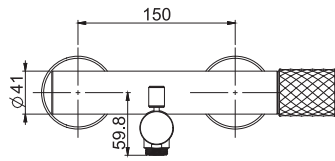

F3034/1

Exposed bath mixer without shower set

- n. 2 eccentric couplings 1/2"
- diverter