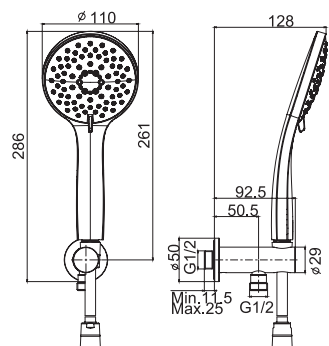

F2287/9

Exposed shower set

- ABS handshower with antilimestone nozzles
- wall shower holder with water connection
- Chromalux flexible hose 1500 mm