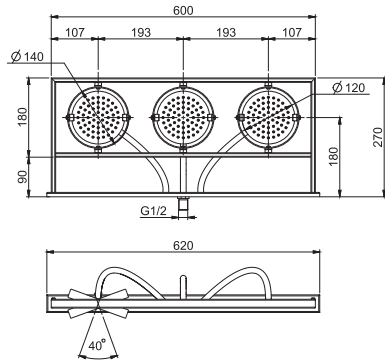

F2850

Wall mounted showerhead Nu

- 600x270 mm
- 3 adjustable showerheads Ø120mm
- rain flow
- 3 tubes in clear silicone

Верхний душ для настенного монтажа из нержавеющей стали Nu

- 600x270 мм
- Три ориентируемых верхних душа 120 мм
- дождь
- Три силиконовых шланга

€

F2850CR **CR** 1.838,20