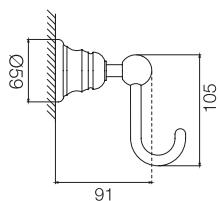

F6064/1

Single hook

Крючок одинарный

€

F6064/1CR	CR	91,00
F6064/1SN	SN	150,20
F6064/1OR	OR	179,90
F6064/1OS	OS	195,70
F6064/1BR	BR	150,20
F6064/1RA	RA	150,20