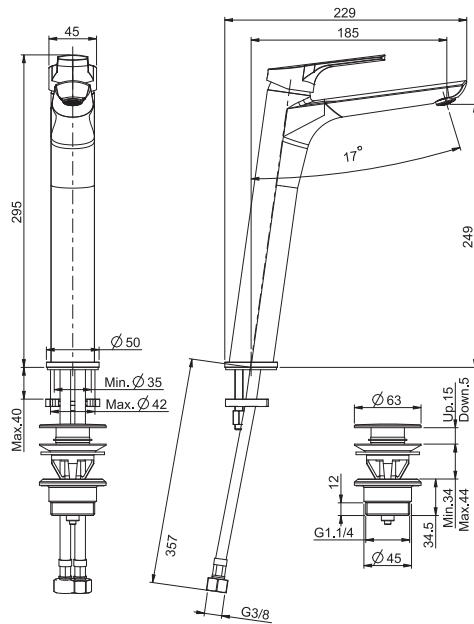

F3761/H

Sleeve basin mixer

- n. 2 anti twist flexible hoses 560 mm
- 1"1/4 brass click clack pop-up waste
- **this product is available without waste (see page 9)**

Высокий смеситель на раковину

- с двумя гибкими шлангами с защитой от перекручивания 560 мм
- донный клапан click-clack 1"1/4 с переливом
- **Этот продукт доступен без донного клапана (См. страницу 9)**