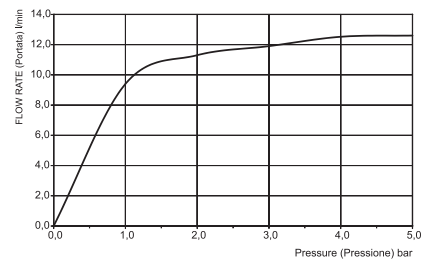

Потолочный душ из нержавеющей стали Modular

- 350мм x 200мм
- дождь

€

F2805CR	CR	800,70
F2805SN	SN	1.321,20
F2805CN	CN	1.121,00
F2805CS	CS	1.321,20
F2805BS	BS	1.121,00
F2805NS	NS	1.121,00
F2805OR	OR	1.585,40
F2805OS	OS	1.721,60