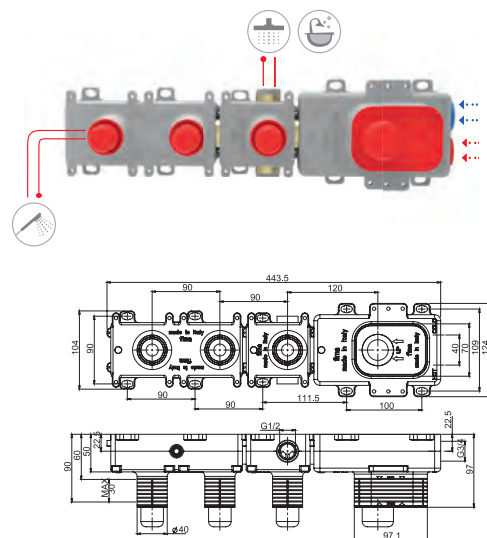

2 OUTLETS  
ВЫХОДА

THERMOSTATIC VERSION | ТЕРМОСТАТ

CODE   КОД	€
<b>F2462/1</b>	922,70

MECHANICAL VERSION | МЕХАНИЧЕСКОЕ УПРАВЛЕНИЕ

CODE   КОД	€
<b>F2462/1M</b>	922,70

3 OUTLETS  
ВЫХОДА

THERMOSTATIC VERSION | ТЕРМОСТАТ