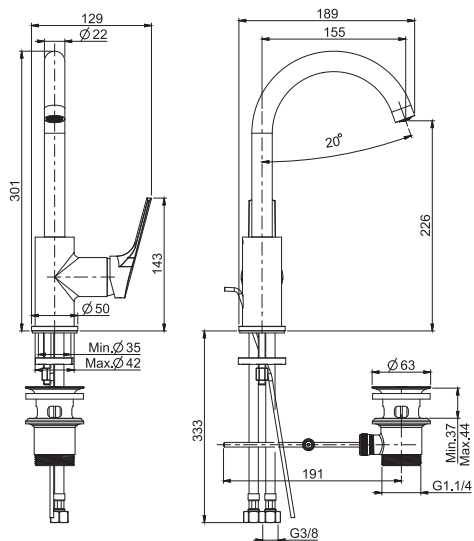

Смеситель на раковину

- с двумя гибкими шлангами 370 мм
- вращающийся излив
- Донный клапан 1"1/4
- **Этот продукт доступен без донного клапана (См. страницу 9)**
- **Этот продукт доступен с донным клапаном click-clack (См. Страницу9)**