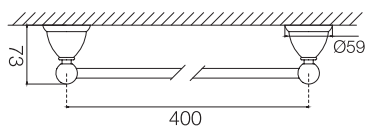

F6040/40

Towel holder 40 cm

Полотенцедержатель 40 см

€

F6040/40CR	CR	147,50
F6040/40SN	SN	243,40
F6040/40OR	OR	291,80
F6040/40OS	OS	317,10
F6040/40BR	BR	243,40
F6040/40RA	RA	243,40