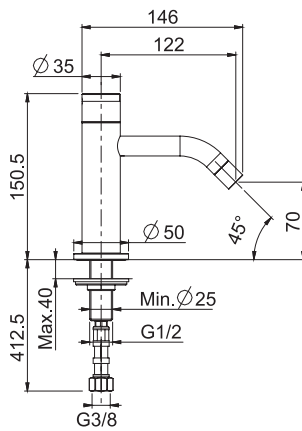

F3251

Cold water tap

- flexible hose 370 mm
- cold water only