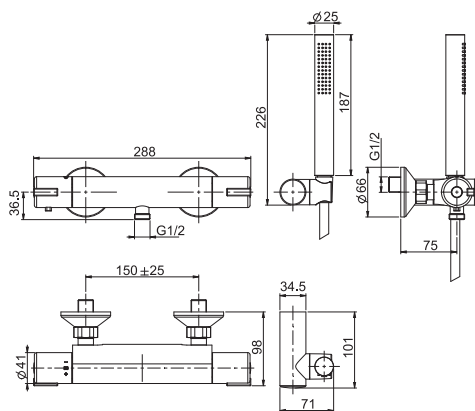

€
F4095CR	CR	310,30

SPARE PARTS - Запасные детали

F2288
€ 23,20

F2289
€ 137,60