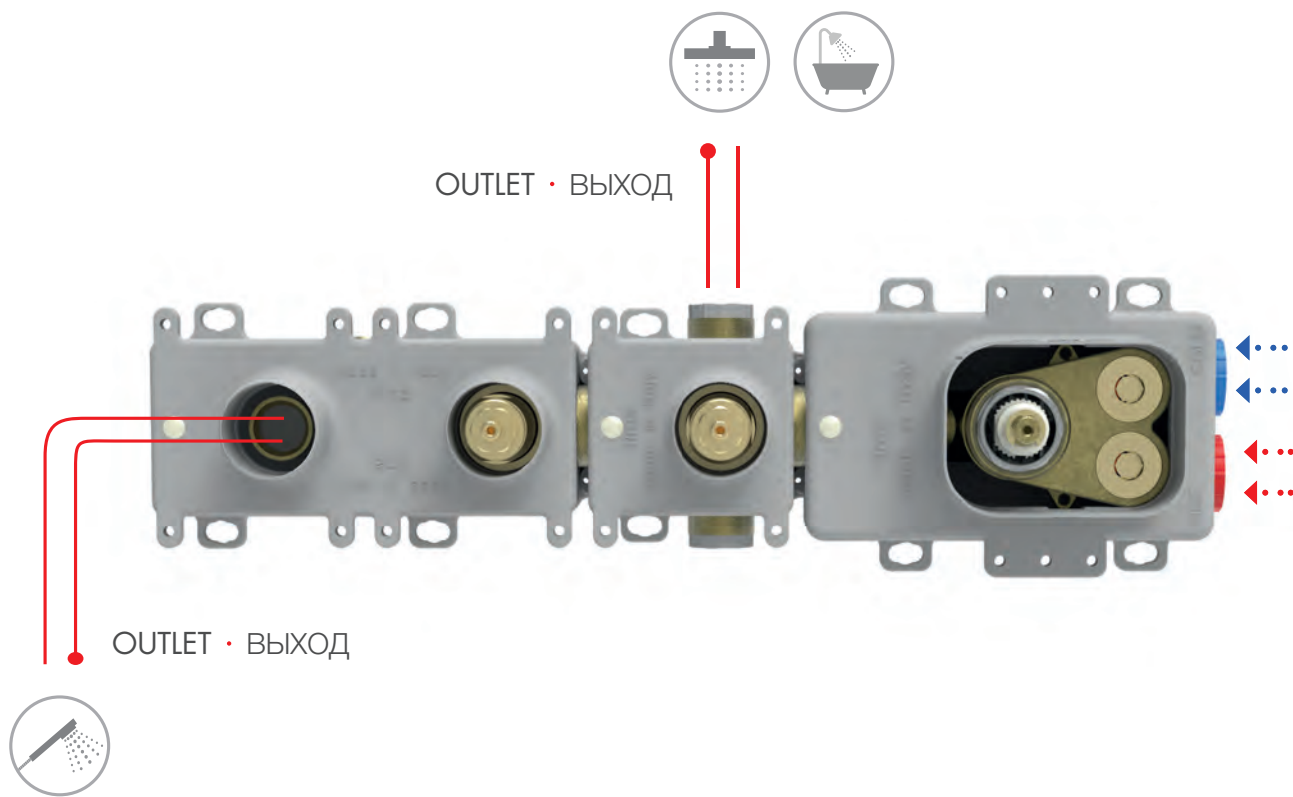

UP TO 50 L/MIN.
ДО 50 Л/МИН.

UNIVERSAL FOR ALL COLLECTIONS
УНИВЕРСАЛЬНЫЙ ДЛЯ ВСЕХ КОЛЛЕКЦИЙ

EASY INSTALLATION
ЛЁГКАЯ УСТАНОВКА

DOES NOT TRANSMIT VIBRATIONS
НЕ ПЕРЕДАЕТ ВИБРАЦИЮ НА СТЕНЫ

WATERPROOF
ВОДОЗАЩИТНЫЙ

DZR BRASS
ЛАТУНЬ

ALL OUTLETS SIMULTANEOUSLY
ИСПОЛЬЗОВАНИЕ ВСЕХ ИСТОЧНИКОВ ОДНОВРЕМЕННО