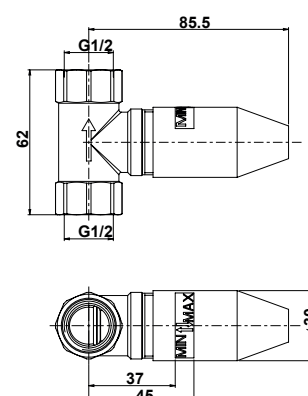

F2220

BUILT-IN PART | 1/2" THREAD
ВНУТРЕННЯЯ ЧАСТЬ | РЕЗЬБА 1/2