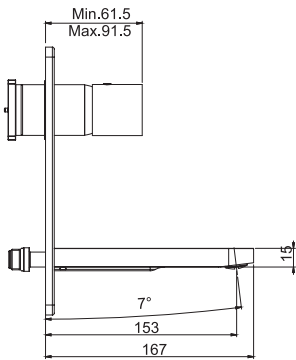

SPOUT 150 MM - ИЗЛИВ 150 MM

SPOUT 200MM - ИЗЛИВ 200 MM