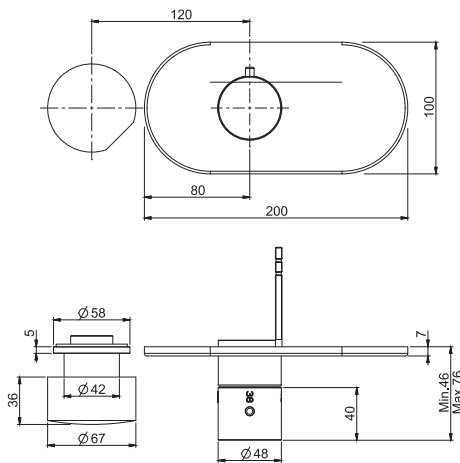

F3183X1

Thermostatic built-in shower mixer

• HANDLE SOLD SEPARATELY

- safety stop handle 38°
- exposed part only
- volume control valve
- horizontal or vertical installation

• built-in part to be ordered separately

TO COMPLETE THIS PRODUCT PLEASE ORDER NR. 1 HANDLE S2

Встроенный термостатический смеситель

• РУЧКИ ПРОДАЮТСЯ ОТДЕЛЬНО

- ручки с защитой от обжигания
- только внешняя часть
- Клапан контроля
- установка вертикально и горизонтально

• внутренняя часть заказывается отдельно

ЧТОБЫ УКОМПЛЕКТОВАТЬ ЭТО ИЗДЕЛИЕ ЗАКАЖИТЕ 1 РУЧКУ S2

€

F3183X1CR	CR	438,50
F3183X1SN	SN	723,40
F3183X1CN	CN	614,30
F3183X1CS	CS	723,40
F3183X1BS	BS	614,30
F3183X1NS	NS	614,30
F3183X1OR	OR	868,10
F3183X1OS	OS	942,60

SPARE PARTS - Запасные детали

F2042AF
€ 23,20

F2471
€ 204,30

Required item to be ordered separately

Данная позиция обязательно заказывается отдельно

Handle S2 for single lever shower mixer

ручка S2 для встроенного смесителя для душа

€

S2CR	CR	90,20
S2SN	SN	148,80
S2CN	CN	126,30
S2CS	CS	148,80
S2BS	BS	126,30
S2NS	NS	126,30
S2OR	OR	178,60
S2OS	OS	193,90
S2CE	CE	148,80
S2LS	LS	193,10
S2LC	LC	193,10

Required item to be ordered separately

Данная позиция обязательно заказывается отдельно

Built-in part

внутренняя часть

THERMOSTATIC VERSION
ТЕРМОСТАТ €

F2461 646,50

MECHANICAL VERSION
МЕХАНИЧЕСКОЕ УПРАВЛЕНИЕ €

F2461M 646,50