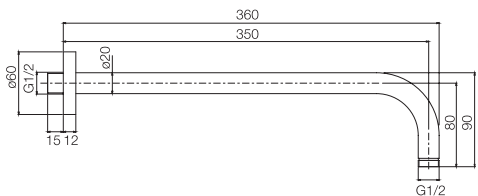

F2138

Wall mounted bracket 350 mm - 1/2"

Держатель для монтажа на стену 350
мм-1/2

€

F2138CR	CR	80,80
F2138SN	SN	133,30
F2138CN	CN	113,00
F2138CS	CS	133,30
F2138BS	BS	113,00
F2138NS	NS	113,00
F2138OR	OR	160,00
F2138OS	OS	173,70
F2138BR	BR	133,30
F2138RA	RA	133,30