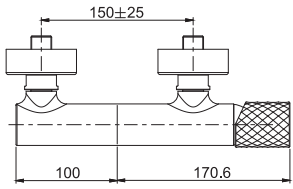

290,60

**F3035/1**

**Exposed shower mixer without shower set**

- n. 2 eccentric couplings 1/2"

**Смеситель для душа внешнего монтажа без душевого комплекта**

- 2 подвода воды 1/2 с эксцентриком

**G COLLECTION**