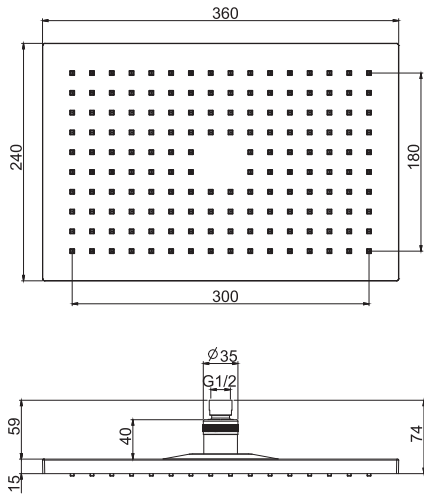

F2795/2

ABS chromed showerhead

• 360x240 mm