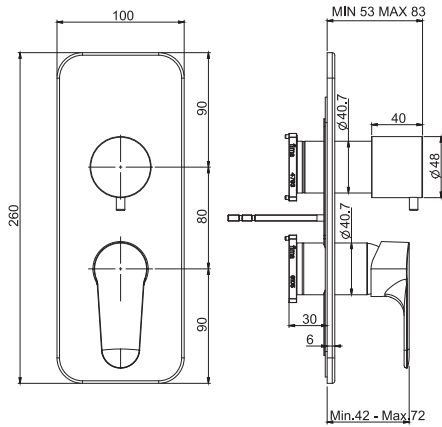

F3839X6

Built-in mixer with 2/3 outlets diverter

- exposed part only
- 2/3 outlets diverter
- **built-in part to be ordered separately**