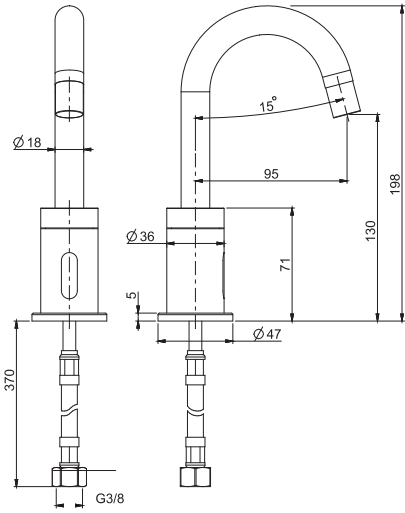

€

F4931 CR	<b>CR</b>	274,20
----------	-----------	--------

5

1,9 kg

26 x 38 x 9 cm

WATER  
ВОДА

ELECTRICAL CONNECTOR  
ЭЛЕКТРИЧЕСКИЕ ПОДКЛЮЧЕНИЯ