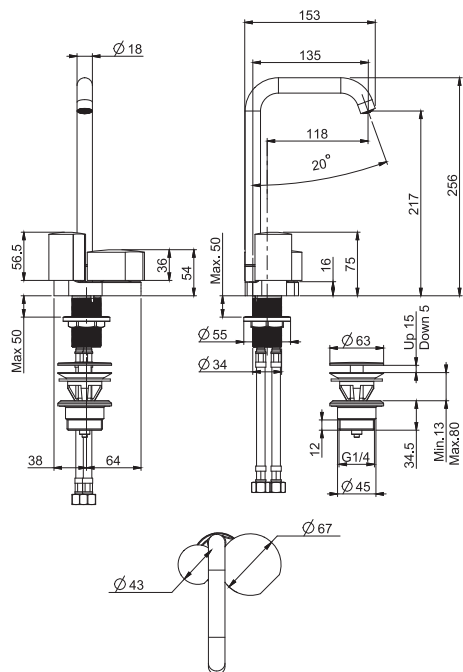

F3171B

Single-hole mixer with two controls

- **HANDLES SOLD SEPARATELY**
- n. 2 flexible hoses 370 mm
- swivel spout Ø 18 mm
- 1"1/4 brass click clack pop-up waste

TO COMPLETE THIS PRODUCT PLEASE ORDER NR. 1 HANDLE S1 AND NR. 1 HANDLE S2