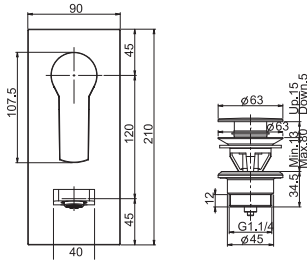

F3760VX5 - F3760VLX5

Wall mounted wash basin mixer

- exposed part only
- 1" 1/4 brass click clack pop-up waste
- ABS plate
- **built-in part to be ordered separately**

SPOUT 150 MM - ИЗЛИВ 150 MM