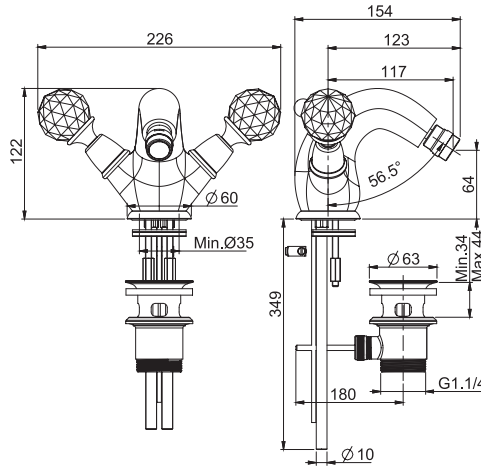

F5091/2C

Wash basin mixer

- n. 2 flexible hoses 370 mm
- pop-up waste 1"1/4

Смеситель на раковину

- с двумя гибкими шлангами 370 мм
- Донный клапан 1"1/4