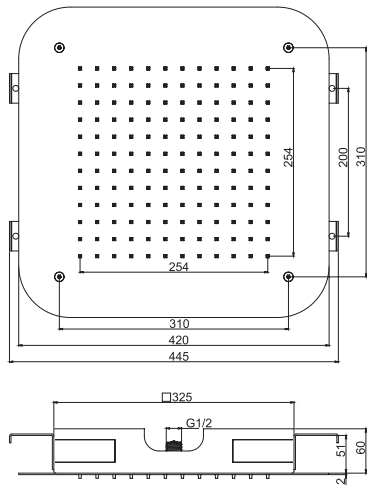

F2417

Ceiling mounted stainless steel showerhead

- 420x420 mm
- anti-limestone nozzles