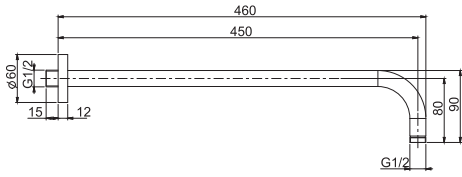

F2138.45

Wall mounted bracket 450 mm - 1/2"

Держатель для монтажа на стену 450 мм-1/2"

€

F2138CR.45	CR	91,70
F2138SN.45	SN	151,40
F2138CN.45	CN	128,60
F2138CS.45	CS	151,40
F2138BS.45	BS	128,60
F2138NS.45	NS	128,60
F2138OR.45	OR	181,60
F2138OS.45	OS	197,30
F2138BR.45	BR	151,40
F2138RA.45	RA	151,40