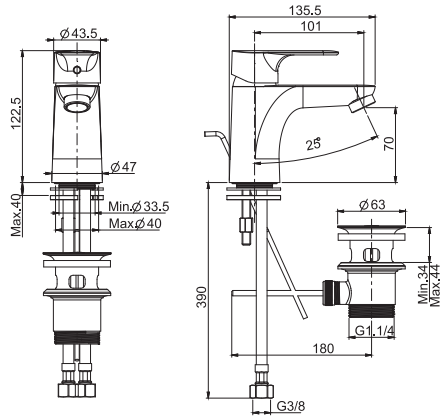

**Смеситель на раковину**

- с двумя гибкими шлангами 370 мм
- Донный клапан 1"1/4
- Водосберегающий картридж
- **Этот продукт доступен без донного клапана (См. страницу 9)**
- **Этот продукт доступен с донным клапаном click-clack (См. Страницу9)**