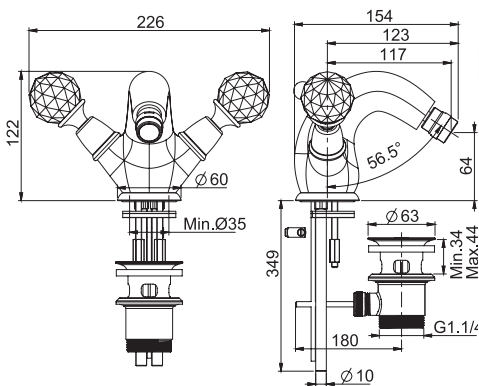

F5092/2C

Bidet mixer

- n. 2 flexible hoses 370 mm
- pop-up waste 1"1/4

Смеситель для биде

- с двумя гибкими шлангами 370 мм
- Донный клапан 1"1/4