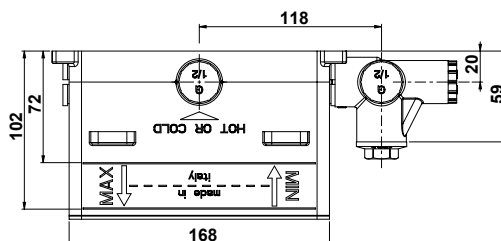

3 OUTLETS
ВЫХОДА

BUILT IN BODY 3 OUTLETS | ВНУТРЕННЯЯ ЧАСТЬ 3 ВЫХОДА

CODE | КОД €
F3150 251,70