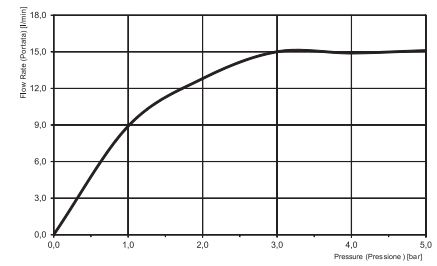

€
F2992NCR	CR	737,30
F2992NINOX	INOX	737,30