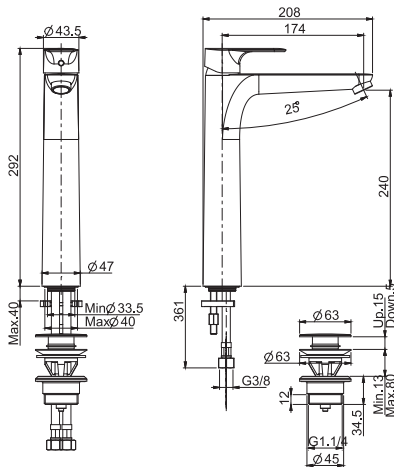

F3831/H

Sleeve basin mixer

- n. 2 anti twist flexible hoses 560 mm
- 1"1/4 brass click clack pop-up waste
- water saving cartridge
- **this product is available without waste (see page 9)**

Высокий смеситель на раковину

- с двумя гибкими шлангами с защитой от перекручивания 560 мм
- донный клапан click-clack 1"1/4 с переливом
- Водосберегающий картридж
- **Этот продукт доступен без донного клапана (См. страницу 9)**