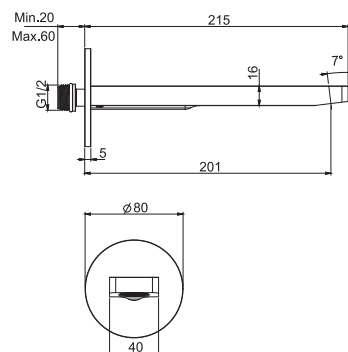

F2418

Wall mounted bath spout

- spout 201 mm
- 1/2" thread