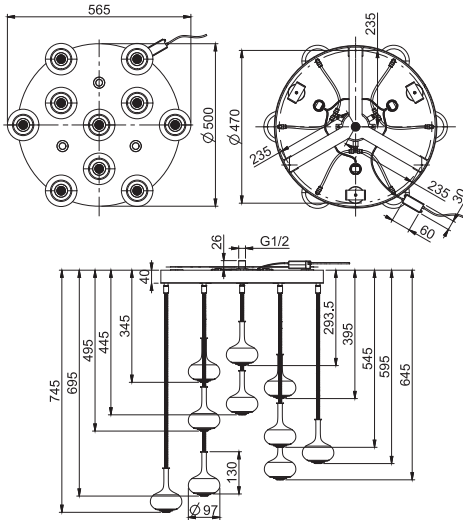

F2997

Ceiling mounted showerhead Melograno

- 10 supply pipes coated with metal mesh for suspended blown glass sphere
- 10 blown satin glass spheres
- Mikado® neoperl aerators
- 3 white LED spotlights (3000 K)
- 12V power supply with 5m cable
- 15 l/min
- minimum pressure required 1 bar

Потолочный душ из нержавеющей стали Melograno

- 10 гибких шлангов из латуни, поддерживающих капсулы
- 10 капсул из закалённого сатинированного стекла
- аэратор neoperl Mikado®
- 3 лампы подсветки (3000 К)
- источник питания и тросы 5 м
- 15 л/мин
- Минимальное необходимое давление 1 Бар

€

F2997CR

CR

5.402,00