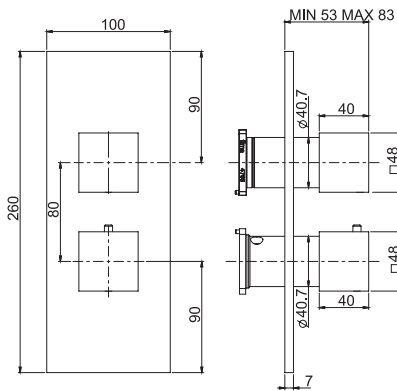

F4418

2 outlets shower set

Ceiling mounted showerhead 500x500 mm
• anti-limestone nozzles

Single lever bath/shower mixer for concealed installation
• ABS handshower with antilimestone nozzles

Exposed shower set
• wall shower holder with water connection
• Chromalux flexible hose 1500 mm

MULTIBOX Built-in part for thermostatic mixer
• 2/3 outlets diverter

Душевой комплект на 2 источника

Потолочный душ из нержавеющей стали
500x500 мм
• анти-кальк диффузоры

Встроенные смесители с переключателем на 2/3 источника
• Ручной душ ABS с защитой от известки анти-кальк

Душевой комплект
• Настенный кронштейн с водоснабжением
• Гибкий шланг хромолюкс 1500 мм

MULTIBOX внутренняя часть для термостатического смесителя
• переключатель на 2/3 источника

€

F4418CR	CR	2.685,20
F4418SN	SN	4.430,60
F4418BS	BS	3.759,30
F4418BS	NS	3.759,30