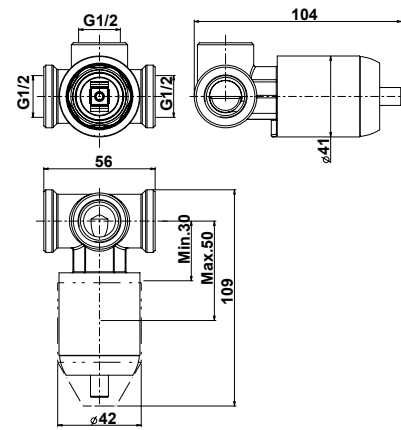

F2535-F2542

BUILT-IN PART | ВНУТРЕННЯЯ ЧАСТЬ