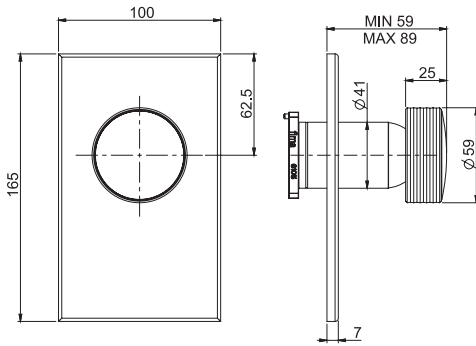

F5609X1

Single lever bath and shower mixer for concealed installation

- **COVER TO BE ORDERED SEPARATELY**
- exposed part only
- **built-in part to be ordered separately**

Встроенный смеситель для душа

- **НАКЛАДКА ЗАКАЗЫВАЕТСЯ ОТДЕЛЬНО**
- только внешняя часть
- **внутренняя часть заказывается отдельно**

	H COLLECTION	€
F5609X1HCR	CR	338,10
F5609X1HSN	SN	557,90
F5609X1HCN	CN	473,20
F5609X1HCS	CS	557,90
F5609X1HBS	BS	473,20
F5609X1HNS	NS	473,20
F5609X1HOR	OR	669,40
F5609X1HOS	OS	727,00

	V COLLECTION	€
F5609X1VCR	CR	352,60
F5609X1VSN	SN	582,00
F5609X1VCN	CN	493,60
F5609X1VCS	CS	582,00
F5609X1VBS	BS	493,60
F5609X1VNS	NS	493,60
F5609X1VOR	OR	698,40
F5609X1VOS	OS	758,30

	X COLLECTION	€
F5609X1XCR	CR	369,30
F5609X1XSN	SN	609,40
F5609X1XCN	CN	516,70
F5609X1XCS	CS	609,40
F5609X1XBS	BS	516,70
F5609X1XNS	NS	516,70
F5609X1XOR	OR	730,80
F5609X1XOS	OS	794,00

SPARE PARTS - Запасные детали

F2036
€ 50,20

Required item to be ordered separately

Данная позиция обязательно заказывается отдельно

CHROM ХРОМ	WHITE MATT БЕЛЫЙ МАТОВЫЙ	BLACK MATT ЧЕРНЫЙ МАТОВЫЙ	WHITE MARBLE БЕЛЫЙ МРАМОР	BLACK MARBLE ЧЕРНЫЙ МРАМОР
C11N 22,30	C12N 24,60	C13N 24,60	C14N 96,50	C15N 96,50
GOLD ЗОЛОТО	BRUSHED GOLD БРАШИРОВАННОЕ ЗОЛОТО	BRUSHED NICKEL БРАШИРОВАННОЕ НИКЕЛЬ	BLACK CHROME ХРОМ ЧЕРНЫЙ	BRUSHED BLACK CHROME БРАШИРОВАННОЕ ЧЕРНЫЙ
C16N 48,00	C18N 52,70	C19N 36,90	C110N 29,10	C111N 36,90

Required item to be ordered separately

Данная позиция обязательно заказывается отдельно

Built-in part	внутренняя часть	€
	F3000	142,50