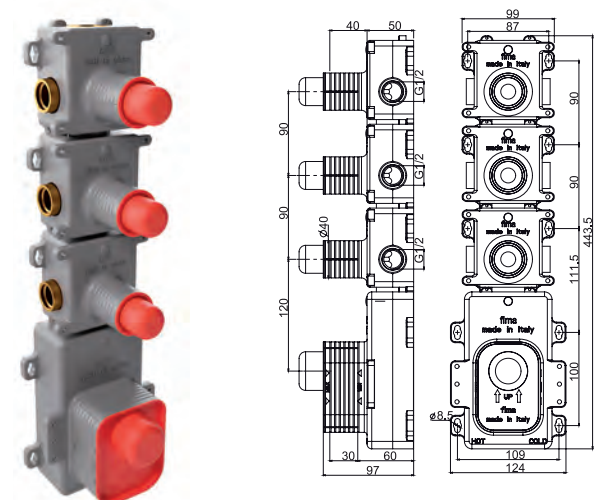

3 OUTLETS
ВЫХОДА

THERMOSTATIC VERSION | ТЕРМОСТАТ

CODE | КОД €
F2463 863,40

MECHANICAL VERSION | МЕХАНИЧЕСКОЕ УПРАВЛЕНИЕ

CODE | КОД €
F2463M 863,40