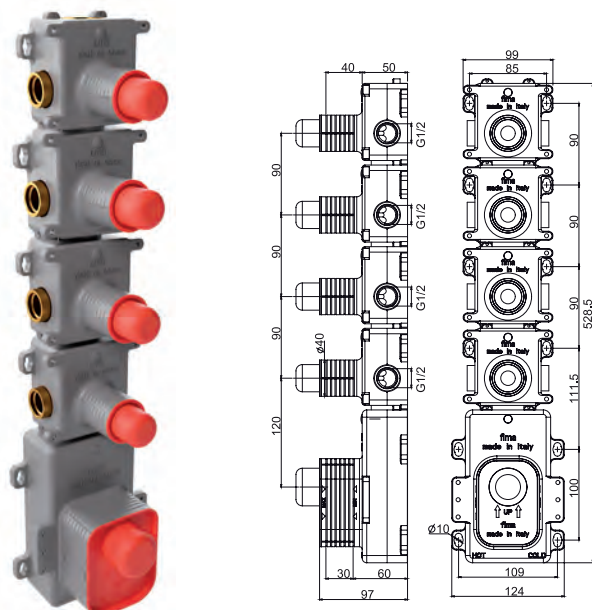

4 OUTLETS
ВЫХОДА

THERMOSTATIC VERSION | ТЕРМОСТАТ

CODE | КОД €
F2464 971,40

MECHANICAL VERSION | МЕХАНИЧЕСКОЕ УПРАВЛЕНИЕ

CODE | КОД €
F2464M 971,40