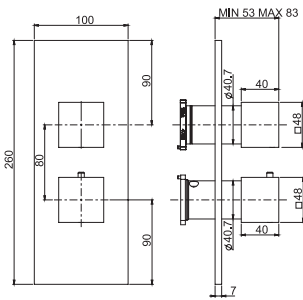

F4419

2 outlets thermostatic shower set

Brass showerhead 250x250 mm

- anti-limestone nozzles
- wall mounted bracket mm 350 - 1/2"
- ABS handshower with antilimestone nozzles

Single lever bath/shower mixer for concealed installation

Exposed shower set

- wall shower holder with water connection
- Chromalux flexible hose 1500 mm

MULTIBOX Built-in part for thermostatic mixer

Душевые комплекты на 2 источника

Верхний душ из латуни 250x250 мм

- анти-кальк диффузоры
- Держатель для монтажа на стену 350 мм-1/2"
- Ручной душ ABS с защитой от известки анти-кальк

Встроенные смесители с переключателем на 2/3 источника

Душевой комплект

- Настенный кронштейн с водоснабжением
- Гибкий шланг хромолюкс 1500 мм

MULTIBOX внутренняя часть для термостатического смесителя

€

F4419CR	CR	1.349,70
F4419SN	SN	2.227,00
F4419BS	BS	1.889,60
F4419NS	NS	1.889,60