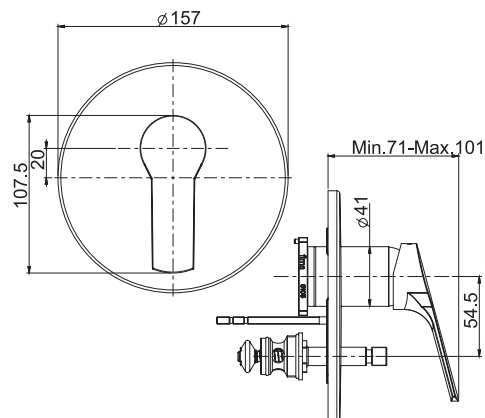

F3769X2

Single lever bath and shower mixer for concealed installation with 2 outlets diverter

- exposed part only
- diverter
- ABS plate
- **built-in part to be ordered separately**

Встроенный смеситель с переключателем на 2 источника

- только внешняя часть
- переключатель
- Пластина из ABS
- **внутренняя часть заказывается отдельно**