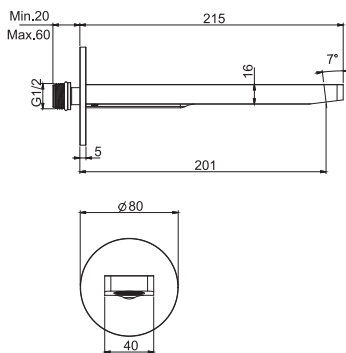

F2418

Wall mounted bath spout

- spout 201 mm
- 1/2" thread