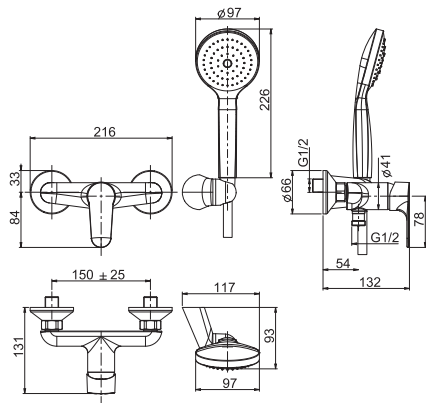

F3835

Exposed shower mixer with shower set

- n. 2 eccentric couplings 1/2"
- Chromalux flexible hose 1500 mm
- ABS handshower with antilimestone nozzles
- shower holder