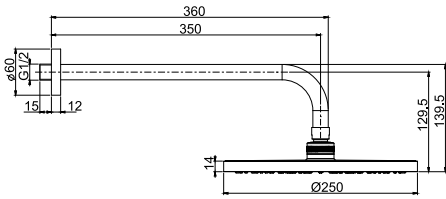

F3789

2 outlets shower set

- ABS showerhead Ø 250 mm
- anti-limestone nozzles
- wall mounted bracket mm 350 - 1/2"

Single lever bath/shower mixer for concealed installation

- ABS handshower with antilimestone nozzles
- 2 outlets diverter

Exposed shower set

- wall shower holder with water connection
- Chromalux flexible hose 1500 mm

Built-in part FIMABOX

Душевой комплект на 2 источника

- Верхний душ хромированный Ø 250 мм
- анти-кальк диффузоры
- Держатель для монтажа на стену 350 мм-1/2"

Встроенный смеситель с переключателем на 2 источника

- Ручной душ ABS с защитой от известки анти-кальк
- переключатель на 2 источника

Душевой комплект

- Настенный кронштейн с водоснабжением
- Гибкий шланг хромалюкс 1500 мм

внутренняя часть FIMABOX

		€
F3789CR	CR	619,00