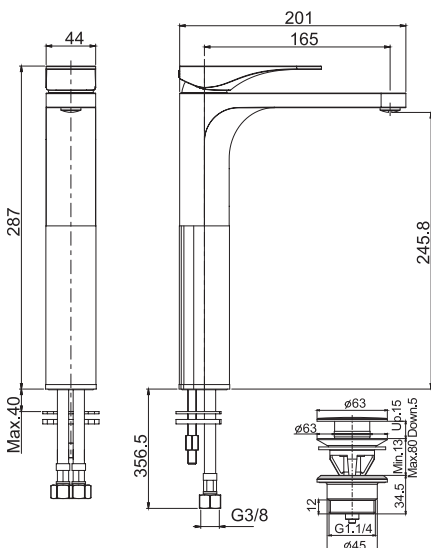

Высокий смеситель для раковины

- излив 165 мм
- донный клапан click-clack 1"1/4 с переливом
- с двумя гибкими шлангами с защитой от перекручивания 560 мм
- Водосберегающий картридж
- **Этот продукт доступен без донного клапана (См. страницу 9)**