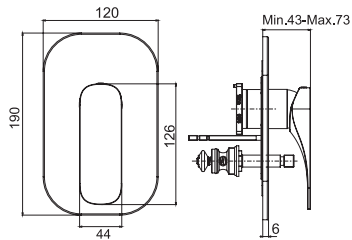

F3739

2 outlets shower set

Brass showerhead Ø 250 mm

- anti-limestone nozzles
- wall mounted bracket mm 350 - 1/2"

Single lever bath/shower mixer for concealed installation

- ABS handshower with antilimestone nozzles
- 2 outlets diverter

Exposed shower set

- wall shower holder with water connection
- Chromalux flexible hose 1500 mm

Built-in part FIMABOX

Душевой комплект на 2 источника

Верхний душ из латуни Ø 250 mm

- анти-кальк диффузоры
- Держатель для монтажа на стену 350 мм-1/2"

Встроенный смеситель с переключателем на 2 источника

- Ручной душ ABS с защитой от извести анти-кальк
- переключатель на 2 источника

Душевой комплект

- Настенный кронштейн с водоснабжением
- Гибкий шланг хромалюкс 1500 мм

внутренняя часть FIMABOX

€

F3739CR	CR	937,10
F3739BS	BS	1.311,90
F3739NS	NS	1.311,90