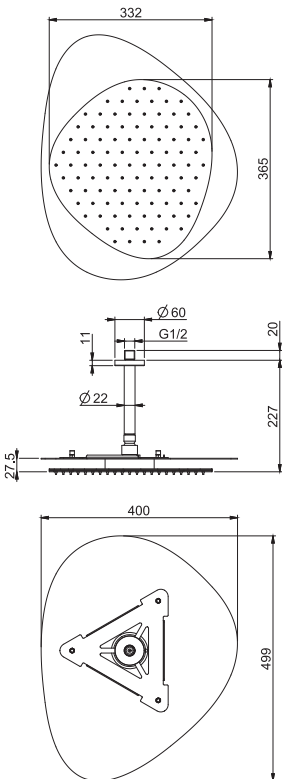

Потолочный душ из нержавеющей стали Cloud

- анти-кальк диффузоры
- Держатель для потолочного монтажа 150 мм - 1/2"
- указанные покрытия относятся к верхней пластине

€

F2653CCR	CR	1.682,90
F2653BCR	BS	1.682,90
F2653NCR	NS	1.682,90