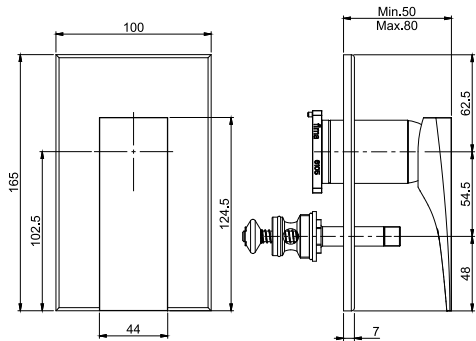

F3969X2

Single lever bath and shower mixer for concealed installation with 2 outlets diverter

- exposed part only
- diverter
- metal plate
- **built-in part to be ordered separately**

Встроенный смеситель с переключателем на 2 источника

- только внешняя часть
- переключатель
- Пластина из Металлические
- **внутренняя часть заказывается отдельно**

		€
F3969X2CR	CR	312,20
F3969X2SN	SN	643,90
F3969X2CN	CN	507,40
F3969X2CS	CS	643,90
F3969X2BS	BS	507,40
F3969X2NS	NS	507,40
F3969X2OR	OR	772,80
F3969X2OS	OS	839,20
F3969X2BR	BR	643,90
F3969X2RA	RA	643,90

6

1,6 kg

17 x 30 x 11 cm

SPARE PARTS - Запасные детали

F2036
€ 50,20

Required item to be ordered separately

Built-in part

Данная позиция обязательно заказывается отдельно

внутренняя часть

F3000 142,50 €