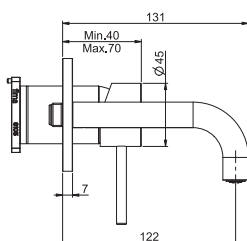

F3051NSX9 - F3051NX9

Wall mounted wash basin mixer

- exposed part only
- 1"1/4 brass click clack pop-up waste
- **built-in part to be ordered separately**

Смеситель для раковины для настенного монтажа

- только внешняя часть
- донный клапан click-clack 1"1/4 с переливом
- **внутренняя часть заказывается отдельно**

spout 120 mm - излив 120 MM

		€
F3051NSX9CR	CR	253,40
F3051NSX9SN	SN	418,10
F3051NSX9CN	CN	354,80
F3051NSX9CS	CS	418,10
F3051NSX9BS	BS	354,80
F3051NSX9NS	NS	354,80
F3051NSX9OR	OR	501,70
F3051NSX9OS	OS	544,80
F3051NSX9BR	BR	418,10
F3051NSX9RA	RA	418,10

SPOUT 150 MM - ИЗЛИВ 150 MM

		€
F3051NX9CR	CR	263,40
F3051NX9SN	SN	434,60
F3051NX9CN	CN	368,80
F3051NX9CS	CS	434,60
F3051NX9BS	BS	368,80
F3051NX9NS	NS	368,80
F3051NX9OR	OR	521,50
F3051NX9OS	OS	566,30
F3051NX9BR	BR	434,60
F3051NX9RA	RA	434,60

6

0,87 kg

18,5 x 38,5 x 9 cm

SPARE PARTS - Запасные детали

F2036
€ 50,20

F2492
€ 37,20

Required item to be ordered separately

Данная позиция обязательно заказывается отдельно

Built-in part

внутренняя часть

€

F3600

202,00