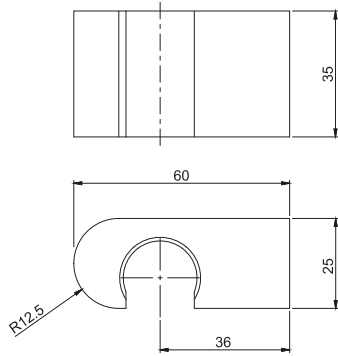

F5904

Shower holder

держатель для душа

€