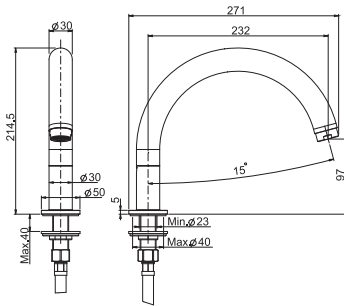

F2158

Deck mounted bath spout

- spout 230 mm