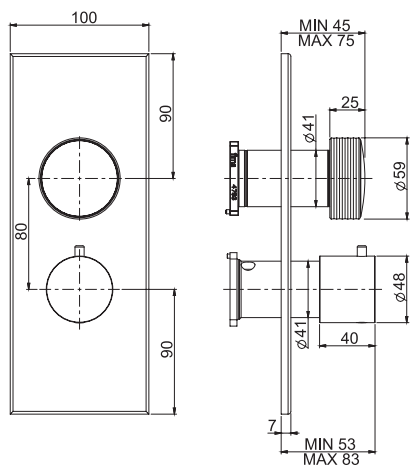

F5609X7

Thermostatic mixer for concealed installation with 2/3 outlets diverter Texture Collection - Spillo Tech

- exposed part only
- 2/3 outlets diverter
- **COVER TO BE ORDERED SEPARATELY**
- built-in part to be ordered separately

Встроенные термостатический смесители с переключателем на 2/3 источника Texture Collection - Spillo Tech

- только внешняя часть
- переключатель на 2/3 источника
- **НАКЛАДКА ЗАКАЗЫВАЕТСЯ ОТДЕЛЬНО**
- внутренняя часть заказывается отдельно

	G COLLECTION	€
F5609X7GCR	CR	645,60
F5609X7GSN	SN	1.065,30
F5609X7GCM	CN	903,90
F5609X7GCS	CS	1.065,30
F5609X7GBS	BS	903,90
F5609X7GNS	NS	903,90
F5609X7GOR	OR	1.278,40
F5609X7GOS	OS	1.388,10
	H COLLECTION	€
F5609X7HCR	CR	684,30
F5609X7HSN	SN	1.129,10
F5609X7HCM	CN	958,00
F5609X7HCS	CS	1.129,10
F5609X7HBS	BS	958,00
F5609X7HNS	NS	958,00
F5609X7HOR	OR	1.354,90
F5609X7HOS	OS	1.471,20
	V COLLECTION	€
F5609X7VCR	CR	697,00
F5609X7VSN	SN	1.150,10
F5609X7VCN	CN	975,80
F5609X7VCS	CS	1.150,10
F5609X7VBS	BS	975,80
F5609X7VNS	NS	975,80
F5609X7VOR	OR	1.380,10
F5609X7VOS	OS	1.498,50
	X COLLECTION	€
F5609X7XCR	CR	711,90
F5609X7XSN	SN	1.174,60
F5609X7XCM	CN	996,60
F5609X7XCS	CS	1.174,60
F5609X7XBS	BS	996,60
F5609X7XNS	NS	996,60
F5609X7XOR	OR	1.409,50
F5609X7XOS	OS	1.530,50

Required item to be ordered separately

Данная позиция обязательно заказывается отдельно

CHROM ХРОМ	WHITE MATT БЕЛЫЙ МАТОВЫЙ	BLACK MATT ЧЕРНЫЙ МАТОВЫЙ	WHITE MARBLE БЕЛЫЙ МРАМОР	BLACK MARBLE ЧЕРНЫЙ МРАМОР
C11L 22,30	C12L 24,60	C13L 24,60	C14N 96,50	C15N 96,50
GOLD ЗОЛОТО	BRUSHED GOLD БРАШИРОВАННОЕ ЗОЛОТО	BRUSHED NICKEL БРАШИРОВАННОЕ НИКЕЛЬ	BLACK CHROME ХРОМ ЧЕРНЫЙ	BRUSHED BLACK CHROME БРАШИРОВАННОЕ ЧЕРНЫЙ
C16L 48,00	C18L 52,70	C19L 36,90	C110L 29,10	C111L 36,90

Required item to be ordered separately

Данная позиция обязательно заказывается отдельно

Built-in part	внутренняя часть	€
	F4000	213,50