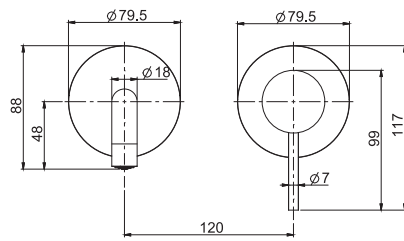

F3081NLX9

Wall mounted wash basin mixer

- 1"1/4 stainless steel and ABS click clack pop-up waste
- **built-in part to be ordered separately**

Смеситель для раковины для настенного монтажа

- донный клапан click-clack 1"1/4 из нержавеющей стали
- **внутренняя часть заказывается отдельно**

F3081NLX9INOX

INOX

596,30

SPARE PARTS - Запасные детали

F2036
€ 50,20

F2492
€ 37,20

Required item to be ordered separately

Built-in part

Данная позиция обязательно заказывается отдельно

внутренняя часть

F3600

€

202,00

F3071/P

Floor mounted basin mixer

NOTE: this item is complete: built-in + exposed parts

- spout 181 mm
- height floor/aerator 984 mm
- rotation tolerance up to 25°

Смеситель для раковины напольного монтажа

Примечание: В комплект поставки этого продукта уже включены как внешние, так и внутренние части

- Излив 181 мм
- Высота от пола до аэратора 984 мм
- Регулировка поворота до 25°