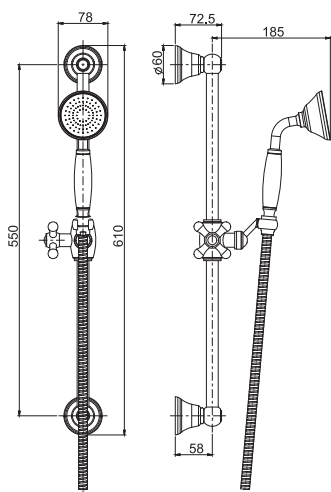

F2044/3

Brass sliding rail

- brass handshower
- brass flex hose 1500 mm