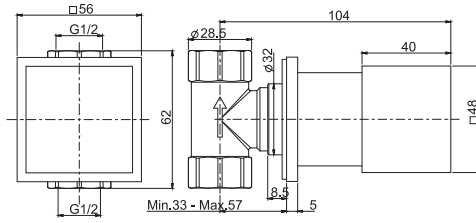

F3523/1

Volume control valve 1/2"

- exposed part only
- **built-in part to be ordered separately**

Клапан контроля 1/2

- только внешняя часть
- **внутренняя часть заказывается отдельно**

		€
F3523/1CR	CR	202,40
F3523/1SN	SN	333,80
F3523/1CN	CN	283,60
F3523/1CS	CS	333,80
F3523/1BS	BS	283,40
F3523/1NS	NS	283,40
F3523/1OR	OR	400,50
F3523/1OS	OS	435,10
F3523/1BR	BR	333,80
F3523/1RA	RA	333,80

SPARE PARTS - Запасные детали

F2042AF
€ 23,20

Required item to be ordered separately

Данная позиция обязательно заказывается отдельно

Built-in part

внутренняя часть

	€
F2220	68,70

F2424

Wall mounted bath spout

- spout 201 mm
- 1/2" thread