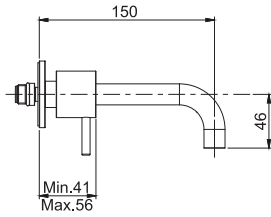

SPOUT 200MM - ИЗЛИВ 200 MM