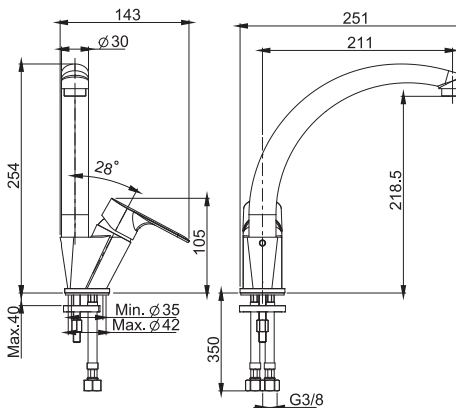

Смеситель для кухни Serie 22

- вращающийся излив
- с двумя гибкими шлангами 370 мм

€

F3847/2CR **CR** 125,60

OTHER VERSIONS - ДРУГИЕ ВЕРСИИ

SPARE PARTS - Запасные детали

F2274
€ 53,40

F2618
€ 54,40

F2974
€ 12,00