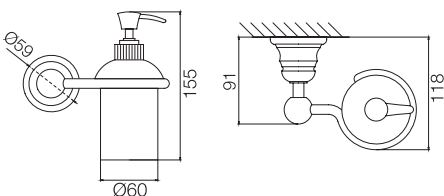

F6063/3

Wall mounted liquid soap dispenser

Настенный диспенсер для жидкого мыла

€

F6063/3CR	CR	134,30
F6063/3SN	SN	221,60
F6063/3OR	OR	266,00
F6063/3OS	OS	288,70
F6063/3BR	BR	221,60
F6063/3RA	RA	221,60