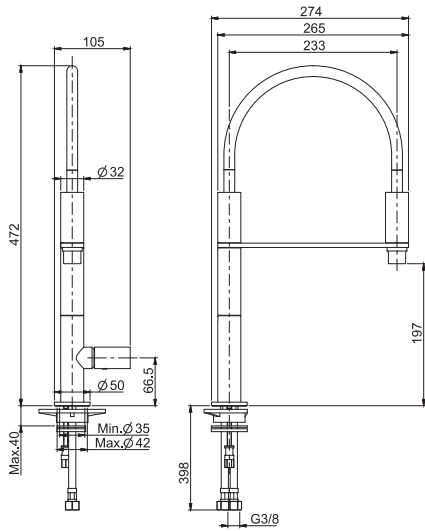

F7097

Kitchen mixer Nomos

- n. 2 flexible hoses 400 mm
- swivel spout