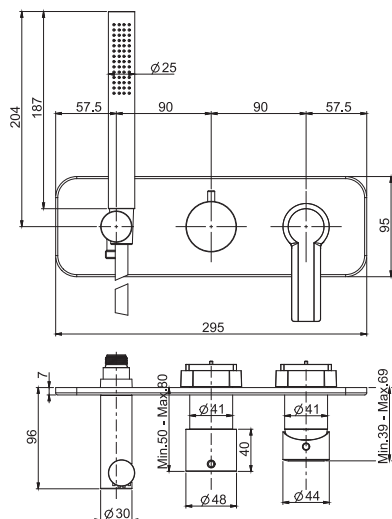

F3149NX2

Single lever bath and shower mixer for concealed installation 2 outlet with shower set

- exposed part only
- wall shower holder with water connection
- ABS handshower with antilimestone nozzles
- Chromalux flexible hose 1500 mm
- **built-in part to be ordered separately**