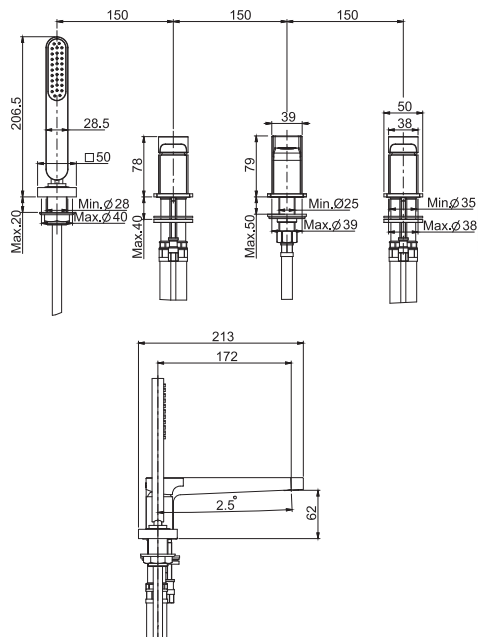

F3944 - F3944/1

Deck mounted bath mixer

- double mixer
- spout 172 mm
- 1500 mm nylon flexible hose
- shower holder
- ABS handshower with antilimestone nozzles
- white and black finishes use handshower F2067

Смеситель к борту ванны

- двойной смеситель
- излив 172 мм
- Гибкая подводка нейлоновая 1500 мм
- держатель для душа
- Ручной душ ABS с защитой от извести анти-кальк
- покрытия белый и чёрный с ручным душем F2067

with spout - с изливом		
		€
F3944CR	CR	1.006,80
F3944SN	SN	1.661,10
F3944BS	BS	1.406,30
F3944NS	NS	1.406,30

without spout - без излива		
		€
F3944/1CR	CR	666,60
F3944/1SN	SN	1.099,90
F3944/1BS	BS	931,20
F3944/1NS	NS	931,20

SPARE PARTS - Запасные детали

F2226
€ 53,20

F2283
€ 21,90

Suggested item to be ordered separately

Данная позиция заказывается отдельно

Inox cover plate

Стальная пластина

F2193

€

290,60