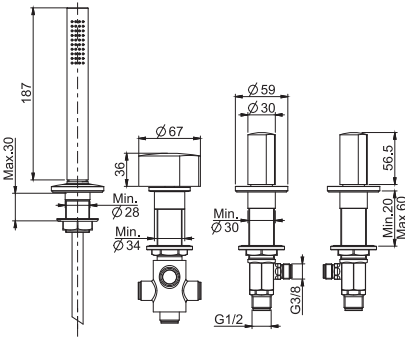

F3174/1

Deck mounted bath mixer

• HANDLES SOLD SEPARATELY

- double mixer
- 1500 mm nylon flexible hose
- shower holder
- brass handshower with antilimestone nozzles
- white and black finishes use handshower F2067

TO COMPLETE THIS PRODUCT PLEASE ORDER
NR. 1 PAIR OF HANDLES S4 AND NR. 1
HANDLE S2