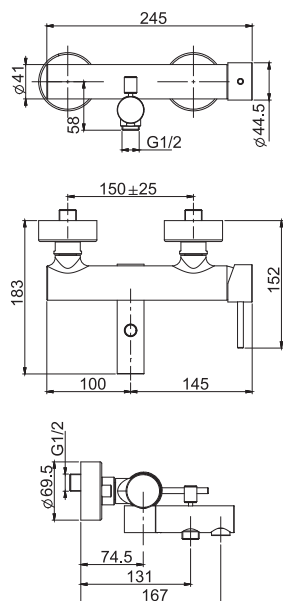

F3034/1

Exposed bath mixer without shower set

- n. 2 eccentric couplings 1/2"
- diverter