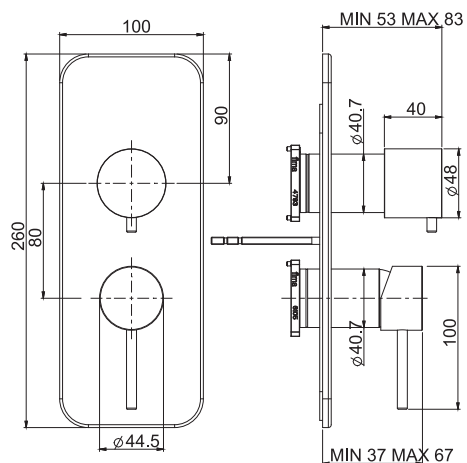

F3039X6

Built-in mixer with 2/3 outlets diverter

- 2/3 outlets diverter
- exposed part only
- metal plate
- **built-in part to be ordered separately**

Встроенный смеситель с переключателем на 2/3 источника

- переключатель на 2/3 источника
- только внешняя часть
- Пластина из Металлические
- **внутренняя часть заказывается отдельно**

		€
F3039X6CR	CR	398,80
F3039X6SN	SN	774,20
F3039X6CN	CN	610,00
F3039X6CS	CS	774,20
F3039X6BS	BS	610,00
F3039X6NS	NS	610,00
F3039X6OR	OR	929,10
F3039X6OS	OS	1.008,70
F3039X6BR	BR	774,20
F3039X6RA	RA	774,20

6

1,3 kg

17 x 30 x 11 cm

SPARE PARTS - Запасные детали

F2036
€ 50,20

F2629
€ 87,80

Required item to be ordered separately

Данная позиция обязательно заказывается отдельно

Built-in part

внутренняя часть

	€
F4000	213,50

F3233/2

2 outlets diverter

- one inlet/two outlets

NOTE: this item is complete: built-in + exposed parts

переключатель на 2 источника

- один вход/два вывода

Примечание: В комплект поставки этого продукта уже включены как внешние, так и внутренние части