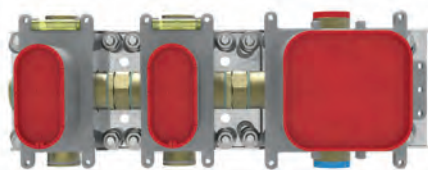

ALIGNMENT KIT FOR CONCEALED PARTS AND FITTINGS | КОМПЛЕКТ ДЛЯ ВЫРАВНИВАНИЯ ВНУТРЕННИХ ЧАСТЕЙ

EXIT ..... **2** OUTLETS
ВЫХОДА

CODE | КОД €
F5932 992,30