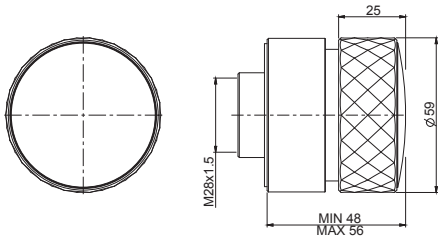

F5613/1

Volume control valve 1/2"

- exposed part only
- **COVER TO BE ORDERED SEPARATELY**
- built-in part to be ordered separately

Клапан контроля 1/2

- только внешняя часть
- **НАКЛАДКА ЗАКАЗЫВАЕТСЯ ОТДЕЛЬНО**
- внутренняя часть заказывается отдельно

G COLLECTION

€

F5613/1GCR	CR	126,80
F5613/1GSN	SN	209,20
F5613/1GCN	CN	177,70
F5613/1GCS	CS	209,20
F5613/1GBS	BS	177,70
F5613/1GNS	NS	177,70
F5613/1GOR	OR	250,90
F5613/1GOS	OS	272,60

V COLLECTION

€

F5613/1VCR	CR	143,70
F5613/1VSN	SN	237,10
F5613/1VCN	CN	201,00
F5613/1VCS	CS	237,10
F5613/1VBS	BS	201,00
F5613/1VNS	NS	201,00
F5613/1VOR	OR	284,40
F5613/1VOS	OS	309,00

X COLLECTION

€

F5613/1XCR	CR	174,70
F5613/1XSN	SN	288,10
F5613/1XCN	CN	244,50
F5613/1XCS	CS	288,10
F5613/1XBS	BS	244,50
F5613/1XNS	NS	244,50
F5613/1XOR	OR	346,00
F5613/1XOS	OS	375,40

SPARE PARTS - Запасные детали

F2042AF
€ 23,20

Required item to be ordered separately

Данная позиция обязательно заказывается отдельно

CHROM ХРОМ	WHITE MATT БЕЛЫЙ МАТОВЫЙ	BLACK MATT ЧЕРНЫЙ МАТОВЫЙ	WHITE MARBLE БЕЛЫЙ МРАМОР	BLACK MARBLE ЧЕРНЫЙ МРАМОР
C11N 22,30	C12N 24,60	C13N 24,60	C14N 96,50	C15N 96,50
GOLD ЗОЛОТО	BRUSHED GOLD БРАШИРОВАННОЕ ЗОЛОТО	BRUSHED NICKEL БРАШИРОВАННОЕ НИКЕЛЬ	BLACK CHROME ХРОМ ЧЕРНЫЙ	BRUSHED BLACK CHROME БРАШИРОВАННОЕ ЧЕРНЫЙ
C16N 48,00	C18N 52,70	C19N 36,90	C110N 29,10	C111N 36,90

Required item to be ordered separately

Данная позиция обязательно заказывается отдельно

Built-in part	внутренняя часть	€
		F2220 68,70