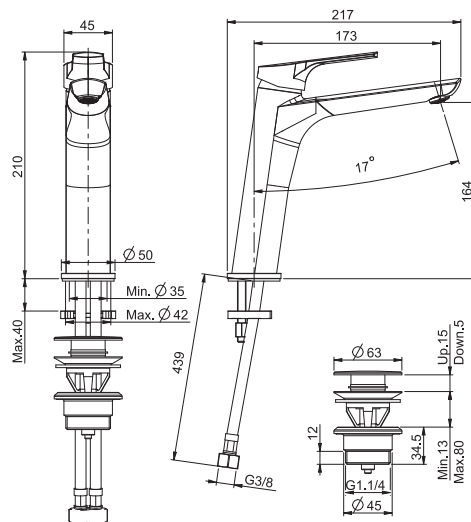

Смеситель на раковину

- с двумя гибкими шлангами 370 мм
- донный клапан click-clack 1"1/4 с переливом
- излив 173 мм
- **Этот продукт доступен без донного клапана (См. страницу 9)**