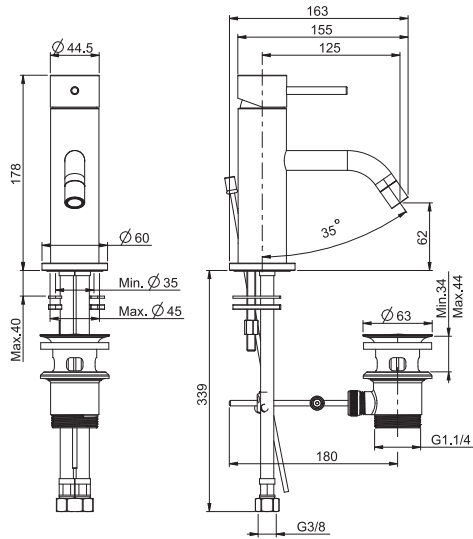

F3031

Wash basin mixer

- n. 2 flexible hoses 370 mm
- pop-up waste 1"1/4
- white and black finishes use click clack pop up waste
- **this product is available without waste (see page 9)**
- **this product is available with click clack pop-up waste (see page 9)**

Смеситель на раковину

- с двумя гибкими шлангами 370 мм
- Донный клапан 1"1/4
- Для изделий в белом и чёрном цвете донный клапан click-clack
- **Этот продукт доступен без донного клапана (См. страницу 9)**
- **Этот продукт доступен с донным клапаном click-clack (См. Страницу9)**