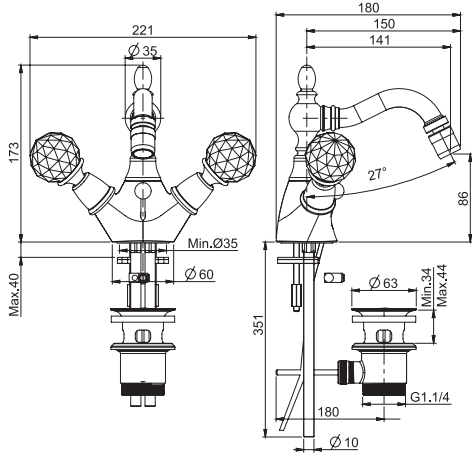

F5092C

Bidet mixer with swivel spout

- n. 2 flexible hoses 370 mm
- swivel spout
- pop-up waste 1"1/4