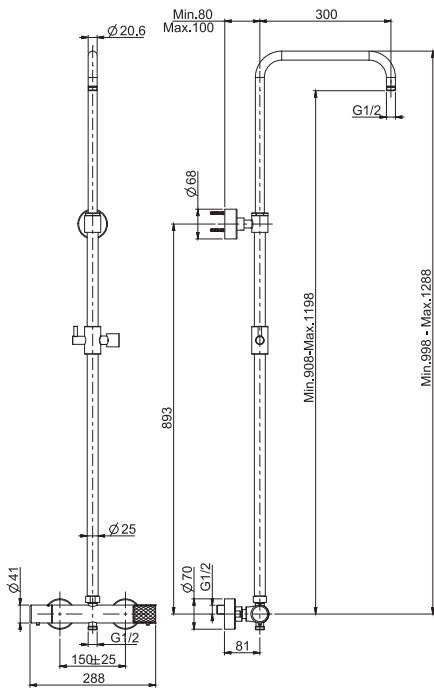

F4285T

Exposed thermostatic shower mixer with shower column Spillo tech

- n. 2 eccentric couplings 1/2"
- water saving 50%
- **metal handles**
- COLD BODY

Смеситель для душа термостатический внешнего монтажа Spillo tech с душевой стойкой

- 2 подвода воды 1/2 с эксцентриком
- Кнопка ограничения напора на 50%
- **Металлические ручки**
- ХОЛОДНОЕ ТЕЛО

G COLLECTION

€

F4285TGCR	CR	982,80
F4285TGSN	SN	1.621,60
F4285TGCN	CN	1.375,90
F4285TGCS	CS	1.621,60
F4285TGBS	BS	1.375,90
F4285TGNS	NS	1.375,90
F4285TGOR	OR	1.945,90
F4285TGOS	OS	2.113,00

V COLLECTION

€

F4285TVCR	CR	1.018,10
F4285TVSN	SN	1.679,90
F4285TVCN	CN	1.425,30
F4285TVCS	CS	1.679,90
F4285TVBS	BS	1.425,30
F4285TVNS	NS	1.425,30
F4285TVOR	OR	2.015,80
F4285TVOS	OS	2.188,90

X COLLECTION

€

F4285TXCR	CR	1.100,40
F4285TXSN	SN	1.815,70
F4285TXCN	CN	1.540,60
F4285TXCS	CS	1.815,70
F4285TXBS	BS	1.540,60
F4285TXNS	NS	1.540,60
F4285TXOR	OR	2.178,80
F4285TXOS	OS	2.365,90

5 kg

31 x 10 x 108 cm

SPARE PARTS - Запасные детали

F2289
€ 137,60

F2290
€ 48,70