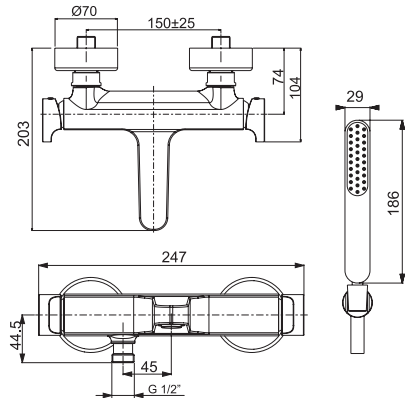

F3934

Exposed bath mixer with shower set

- n. 2 eccentric couplings 1/2"
- Chromalux flexible hose 1500 mm
- diverter
- shower holder
- ABS handshower with antilimestone nozzles
- white and black finishes use handshower F2067

Смеситель внешнего монтажа на ванну с душевым комплектом

- 2 подвода воды 1/2 с эксцентриком
- Гибкий шланг хромалюкс 1500 мм
- переключатель
- держатель для душа
- Ручной душ ABS с защитой от извести анти-кальк
- покрытия белый и чёрный с ручным душем F2067

3	2,8 kg	19 x 38 x 18 cm

SPARE PARTS - Запасные детали

F2224 € 58,20	F2226 € 53,20	F2283 € 21,90

F3934/4

Floor mounted bath mixer

- high floor/aerator 835 mm
- Chromalux flexible hose 1500 mm
- diverter
- rotation tolerance up to 25°
- ABS handshower with antilimestone nozzles
- white and black finishes use handshower F2067
- **built-in part to be ordered separately**

Смеситель для ванны напольный

- Высота от пола до аэратора 835 мм
- Гибкий шланг хромалюкс 1500 мм
- переключатель
- Регулировка поворота до 25°
- Ручной душ ABS с защитой от извести анти-кальк
- покрытия белый и чёрный с ручным душем F2067
- **внутренняя часть заказывается отдельно**