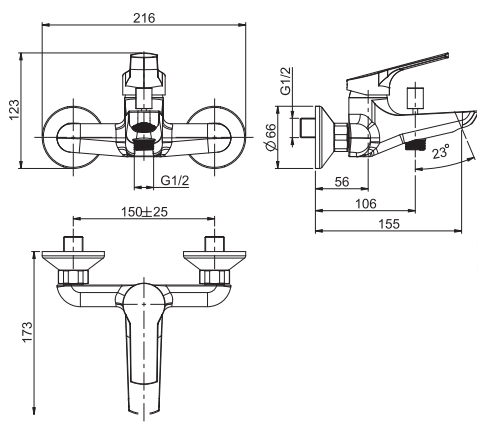

F3764/1

Exposed bath mixer without shower set

- n. 2 eccentric couplings 1/2"
- diverter

Смеситель внешнего монтажа на ванну без душевого комплекта

- 2 подвода воды 1/2 с эксцентриком
- переключатель