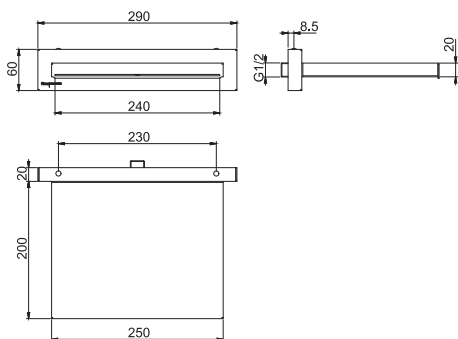

**CR**

349,10

SPARE PARTS - Запасные детали

F2283  
€ 21,90**F2781****Cascade bath spout**

- 220 mm projection

**Излив серии к борту ванны**

- вынос носика 220 мм

€