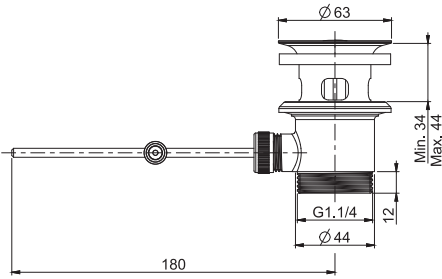

F2000

Pop-up waste 1 1/4 NF with brass plug

Донный клапан 1 1/4 NF с пробкой из латуни

€

F2000CR	CR	34,30
F2000SN	SN	66,00
F2000CN	CN	60,80
F2000CS	CS	66,00
F2000BS	BS	60,80
F2000NS	NS	60,80
F2000OR	OR	81,00
F2000OS	OS	98,60
F2000BR	BR	66,00
F2000RA	RA	66,00

F2677

Brass click clack pop-up waste 1 1/4 universal model with fixing screw

Донный клапан click-clack из латуни 1 1/4
Универсальная модель с крепежным винтом

€