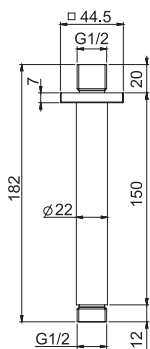

F2585

Ceiling mounted bracket 150 mm - 1/2"

Держатель для потолочного монтажа 150
мм- 1/2"

€

F2585CR	CR	98,10
F2585SN	SN	161,80
F2585CN	CN	137,40
F2585CS	CS	161,80
F2585BS	BS	137,40
F2585NS	NS	137,40
F2585OR	OR	194,20
F2585OS	OS	211,00
F2585BR	BR	161,80
F2585RA	RA	161,80