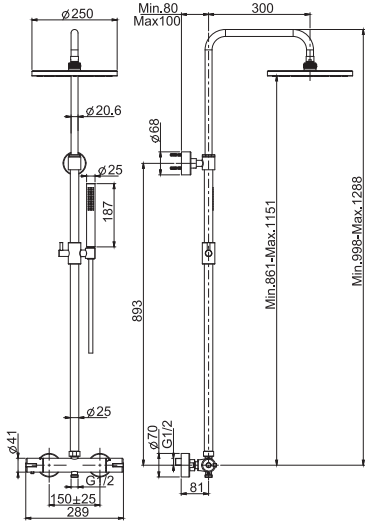

F4885/RP253

Exposed thermostatic shower mixer with shower column, showerhead and shower set

- COLD BODY
- n. 2 eccentric couplings 1/2"
- adjustable height column
- ABS showerhead Ø 250 mm
- ABS handshower with antilimestone nozzles
- **ABS handles**
- Chromalux flexible hose 1500 mm

Смеситель для душа термостатический внешнего монтажа с душевой стойкой, верхним душем и душевым комплектом

- ХОЛОДНОЕ ТЕЛО
- 2 подвода воды 1/2 с эксцентриком
- регулируемая высота
- Верхний душ из ABS Ø 250 мм
- Ручной душ ABS с защитой от известки анти-кальк
- **Металлические ручки**
- Гибкий шланг хромолюкс 1500 мм