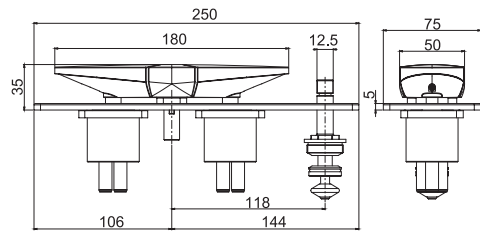

F3929X3

Double built-in mixer

- exposed part only
- diverter
- **built-in part to be ordered separately**

Двойной встраиваемый смеситель

- только внешняя часть
- переключатель
- **внутренняя часть заказывается отдельно**

	€
F3929X3CR	794,50

SPARE PARTS - Запасные детали

Required item to be ordered separately

Данная позиция обязательно заказывается отдельно

Built-in part

внутренняя часть

	€
F3150	251,70

F2334

Wall mounted bath spout

- spout 175 mm
- 1/2" thread