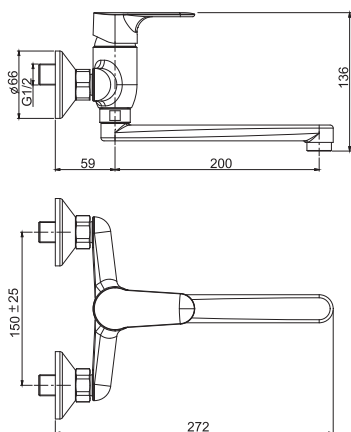

#### Wall kitchen mixer serie 22

- n. 2 eccentric couplings 1/2"
- swivel spout