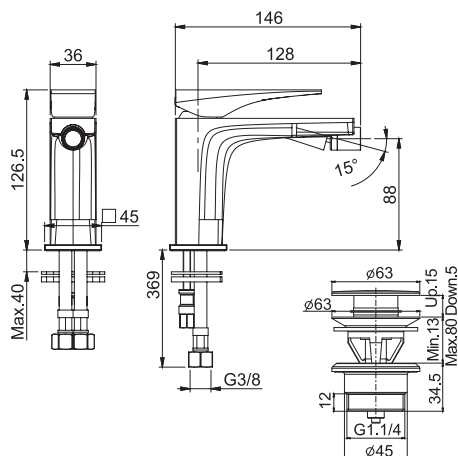

### Смеситель для биде

- с двумя гибкими шлангами 370 мм
- донный клапан click-clack 1"1/4 с переливом
- **Этот продукт доступен без донного клапана (См. страницу 9)**

€

F3962NCR	<b>CR</b>	307,30
F3962NSN	<b>SN</b>	596,40
F3962NCN	<b>CN</b>	470,10
F3962NCS	<b>CS</b>	596,70
F3962NBS	<b>BS</b>	470,10
F3962NNS	<b>NS</b>	470,10
F3962NOR	<b>OR</b>	716,00
F3962NOS	<b>OS</b>	777,50
F3962NBR	<b>BR</b>	596,40
F3962NRA	<b>RA</b>	596,40