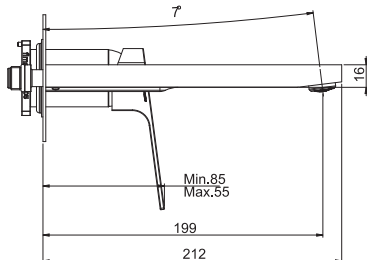

SPOUT 200 MM - ИЗЛИВ 200 MM