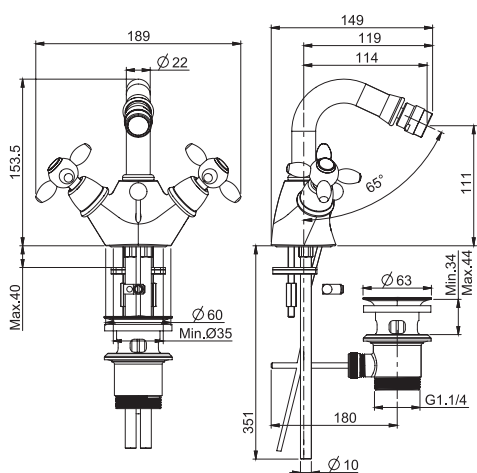

F5022

Bidet mixer with swivel spout

- n. 2 flexible hoses 370 mm
- swivel spout
- pop-up waste 1"1/4

Смеситель для биде с вращающимся изливом

- с двумя гибкими шлангами 370 мм
- вращающийся излив
- Донный клапан 1"1/4