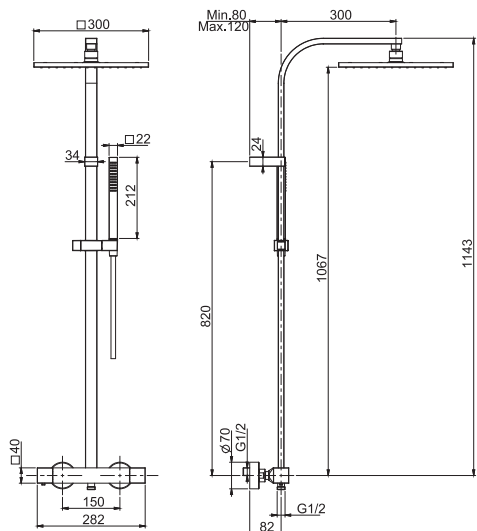

F4265/Q305

Exposed thermostatic shower mixer with shower column, showerhead and shower set

- n. 2 eccentric couplings 1/2"
- adjustable height column
- anti limestone brass showerhead 300x300 mm
- ABS handshower with antilimestone nozzles
- Chromalux flexible hose 1500 mm
- **metal handles**
- COLD BODY

Смеситель для душа термостатический внешнего монтажа с душевой стойкой, верхним душем и душевым комплектом

- 2 подвода воды 1/2 с эксцентриком
- регулируемая высота
- Верхний душ из латуни 300x300
- Ручной душ ABS с защитой от извести анти-кальк
- Гибкий шланг хромалюкс 1500 мм
- **Металлические ручки**
- ХОЛОДНОЕ ТЕЛО