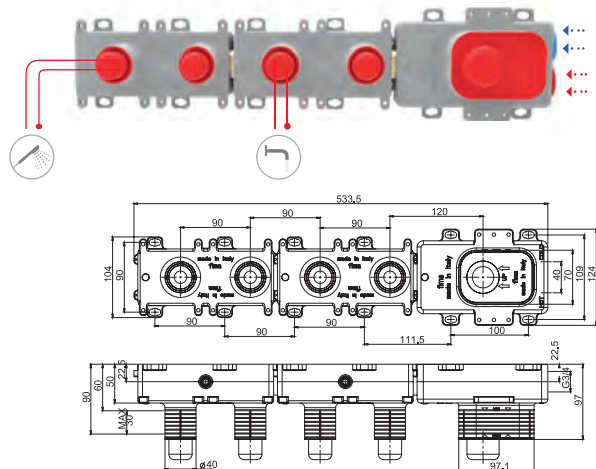

2 OUTLETS  
ВЫХОДА

THERMOSTATIC VERSION | ТЕРМОСТАТ

CODE   КОД	€
<b>F2462/1</b>	922,70

MECHANICAL VERSION | МЕХАНИЧЕСКОЕ УПРАВЛЕНИЕ

CODE   КОД	€
<b>F2462/1M</b>	922,70

3 OUTLETS  
ВЫХОДА

THERMOSTATIC VERSION | ТЕРМОСТАТ