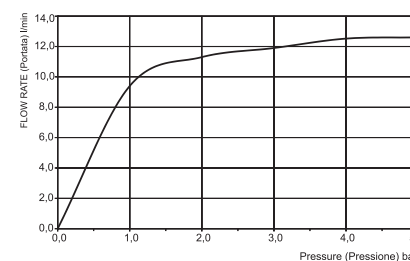

1. **POWER SUPPLY**
   БЛОК ПИТАНИЯ
2. **ELECTRONIC CONTROL UNIT**
   ЦЕНТРАЛЬНЫЙ БЛОК
3. **NOT CONNECT**
   (PROVIDED FOR FUTURE EXPANSIONS)
   НЕ СОЕДИНЯТЬ
   (ПРЕДНАЗНАЧЕННО ДЛЯ ПОСЛЕДУЮЩЕГО РАЗЪЕМА)
4. **CONNECTION TO ANOTHER MODULAR SHOWERHEAD**
   СОЕДИНЕНИЕ К ДРУГОМУ ВЕРХНЕМУ ДУШУ MODULAR
5. **REMOTE CONTROL**
   ПУЛЬТ УПРАВЛЕНИЯ
6. **PLUG (NOT SUPPLIED)**
   ВИЛКА (НЕ ПОСТАВЛЯЕТСЯ)

Required item to be ordered separately

Control Unit

- chromotherapy control with remote control
- audio bluetooth connection/ playlist selection

NOTE: one control unit connect until 2 F2820 showerheads and until 4 F2825 showerheads

Данная позиция обязательно заказывается отдельно

Блок контроля

- контроль хромотерапии с помощью пульта
- совмещение аудио/bluetooth (выбор музыки)

Внимание: Блок контроля может осуществлять управление до 2 душей F2820 и до 4 душей F2825

	€
F2801	824,90