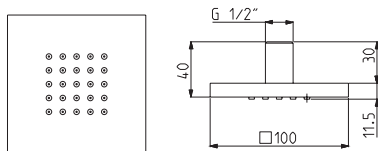

F2339

Brass body spray

- 1/2" thread