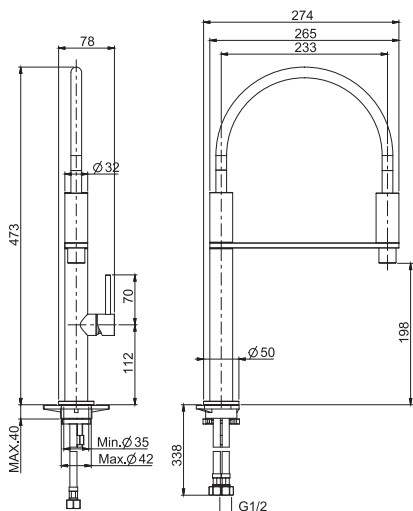

F7047

Kitchen mixer with extractable handshower Flexi

- n. 2 flexible hoses 370 mm
- brass extractable handshower
- swivel spout
- CR and SN finishing use flexible grey, finishing CN-CS-NS use flexible black, finishing BS use flexible white