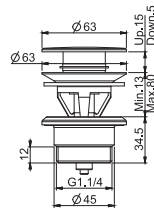

### Смеситель для раковины для настенного монтажа

- только внешняя часть
- Излив 250 мм
- донный клапан click-clack 1"1/4 с переливом
- **внутренняя часть заказывается отдельно**