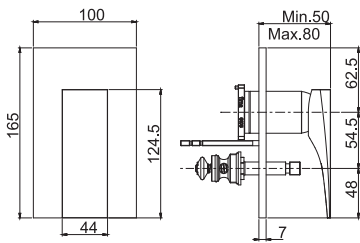

F3979

2 outlets shower set

Brass showerhead 250x250 mm

- anti-limestone nozzles
- wall mounted bracket mm 350 - 1/2"
- ABS handshower with antilimestone nozzles

Single lever bath/shower mixer for concealed installation

- 2 outlets diverter

Exposed shower set

- wall shower holder with water connection

Built-in part FIMABOX

Душевой комплект на 2 источника

Верхний душ из латуни 250x250 мм

- анти-кальк диффузоры
- Держатель для монтажа на стену 350 мм-1/2"
- Ручной душ ABS с защитой от известки анти-кальк

Встроенный смеситель с переключателем на 2 источника

- переключатель на 2 источника

Душевой комплект

- Настенный кронштейн с водоснабжением

внутренняя часть FIMABOX

€

F3979CR	CR	980,60
F3979BS	BS	1.372,80
F3979NS	NS	1.372,80