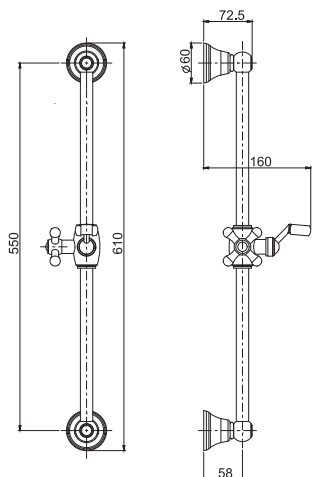

F2044/1

Brass sliding rail

Душевая штанга из латуни

€

F2044/1CR	CR	214,00
F2044/1SN	SN	398,60
F2044/1OR	OR	465,00
F2044/1OS	OS	749,10
F2044/1BR	BR	398,60
F2044/1RA	RA	398,60