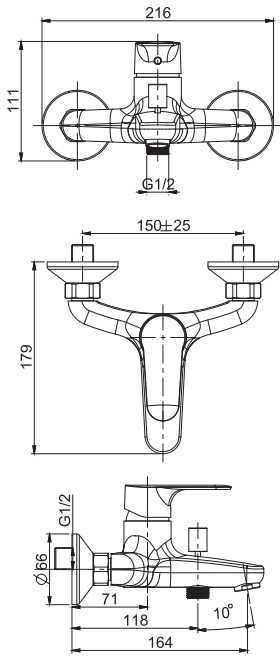

F3834/1

Exposed bath mixer without shower set

- n. 2 eccentric couplings 1/2"
- diverter

Смеситель внешнего монтажа на ванну без душевого комплекта

- 2 подвода воды 1/2 с эксцентриком
- переключатель

€

F3834/1CR **CR** 136,50

OTHER VERSIONS - ДРУГИЕ ВЕРСИИ

F3834

Exposed bath mixer with shower set

- n. 2 eccentric couplings 1/2"
- diverter
- ABS handshower with antilimestone nozzles
- Chromalux flexible hose 1500 mm
- shower holder

Смеситель внешнего монтажа на ванну с душевым комплектом

- 2 подвода воды 1/2 с эксцентриком
- переключатель
- Ручной душ ABS с защитой от известки анти-кальк
- Гибкий шланг хромолюкс 1500 мм
- держатель для душа

€

F3834CR **CR** 150,00