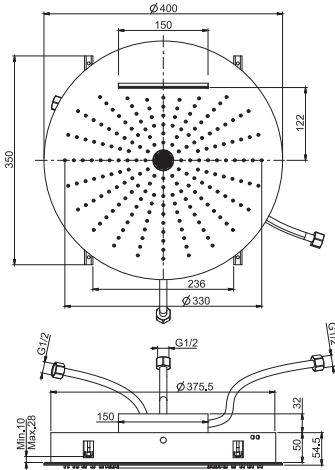

F5911

3 jets stainless steel ceiling mounted showerhead Ø 400 mm

- anti-limestone nozzles
- cascade flow
- rain flow
- 1 laminar jet