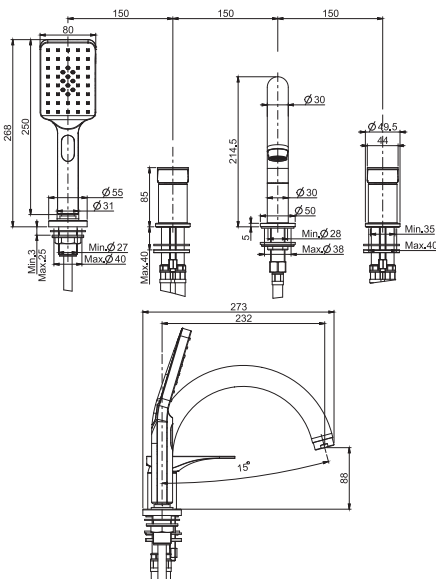

Suggested item to be ordered separately

Данная позиция заказывается отдельно

Inox cover plate

Стальная пластина

€

F2193	290,60