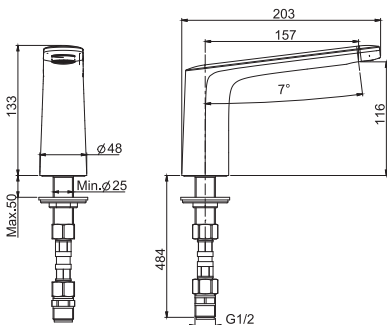

F2643

Deck mounted bath spout

- spout 130 mm
- 1/2" thread

Излив для монтажа к борту ванны

- излив 130 мм
- резьба 1/2

€

F2643CR	CR	405,60
F2643SN	SN	669,40
F2643CN	CN	568,40
F2643CS	CS	669,40
F2643BS	BS	567,90
F2643NS	NS	567,90
F2643OR	OR	803,10
F2643OS	OS	873,00