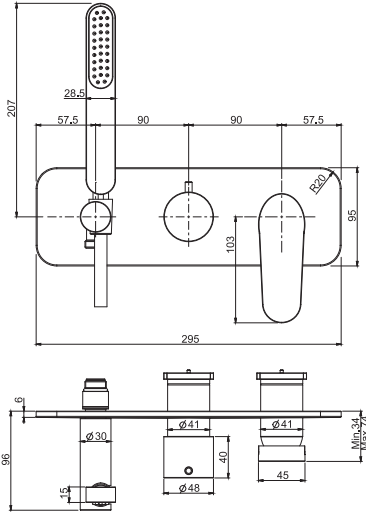

F3959NX2

Single lever bath and shower mixer for concealed installation 2 outlet with shower set

- exposed part only
- wall shower holder with water connection
- ABS handshower with antilimestone nozzles
- Chromalux flexible hose 1500 mm
- white and black finishes use handshower F2067
- **built-in part to be ordered separately**