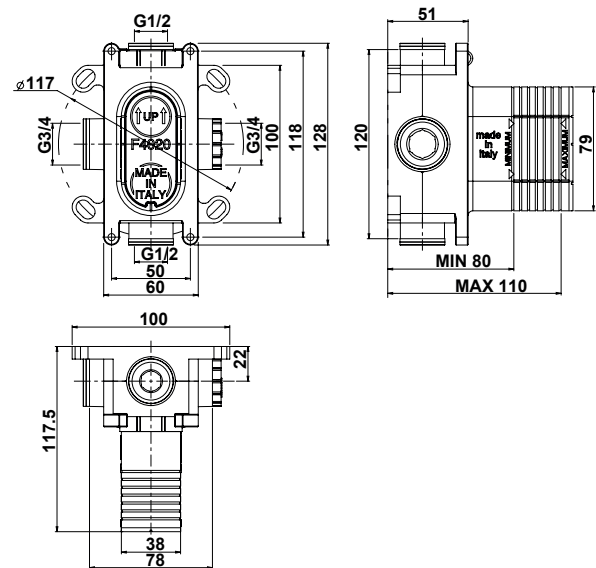

CODE | КОД €
F4020 224,40