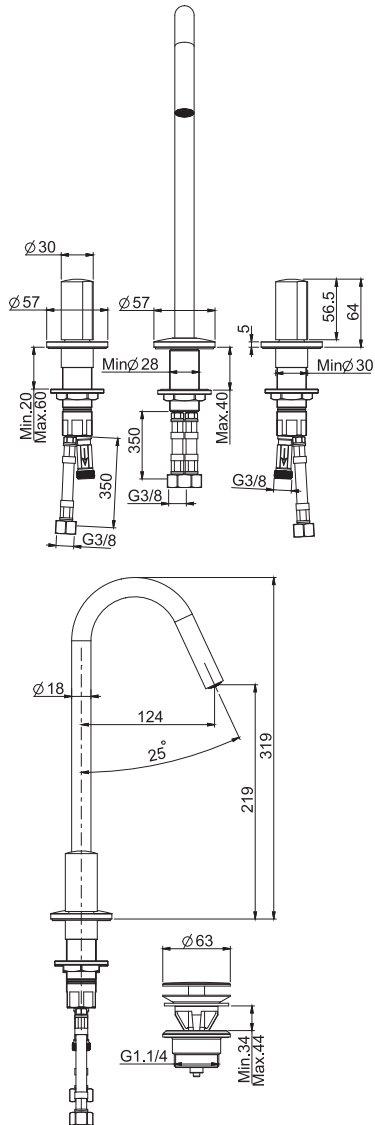

F3191C

Three-holes basin mixer with swivel spout

- **HANDLES SOLD SEPARATELY**
- n. 2 flexible hoses 370 mm
- swivel spout $\varnothing$ 18 mm
- 1"1/4 brass click clack pop-up waste

TO COMPLETE THIS PRODUCT PLEASE ORDER
NR. 1 PAIR OF HANDLES S4

Смеситель на раковину на 3 отверстия с вращающимся изливом

- **РУЧКИ ПРОДАЮТСЯ ОТДЕЛЬНО**
- с двумя гибкими шлангами 370 мм
- $\varnothing$ 18 мм излив вращающимся
- донный клапан click-clack 1"1/4 с переливом

ЧТОБЫ УКОМПЛЕКТОВАТЬ ЭТО ИЗДЕЛИЕ
ЗАКАЖИТЕ 1 ПАРА РУЧЕК S4

€

F3191CCR	CR	610,20
F3191CSN	SN	1.006,90
F3191CCN	CN	854,90
F3191CCS	CS	1.006,90
F3191CBS	BS	854,90
F3191CNS	NS	854,90
F3191COR	OR	1.208,20
F3191COS	OS	1.312,00

5

3,3 kg

26 x 38 x 9 cm

SPARE PARTS - Запасные детали

F2042AF
€ 23,20

F2492
€ 37,20

Required item to be ordered separately

Pair of handles S4 for three-holes basin mixer

Данная позиция обязательно заказывается отдельно

пара ручек S4 для смесителя на раковину на 3 отверстия

€

S4CR	CR	148,00
S4SN	SN	244,30
S4CN	CN	207,40
S4CS	CS	244,30
S4BS	BS	207,40
S4NS	NS	207,40
S4OR	OR	293,00
S4OS	OS	318,10
S4CE	CE	244,30
S4LS	LS	355,90
S4LC	LC	355,90