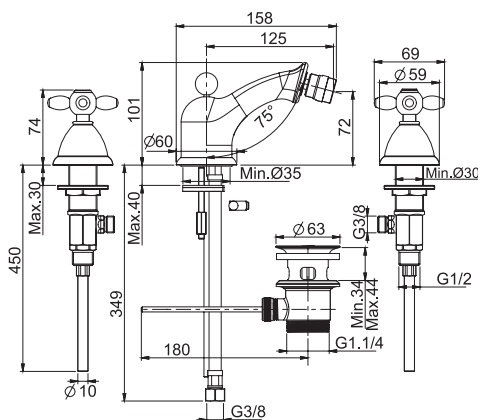

F5012

Three-holes bidet tap

- n. 2 flexible hoses 370 mm
- pop-up waste 1"1/4

Смеситель для биде на 3 отверстия

- с двумя гибкими шлангами 370 мм
- Донный клапан 1"1/4