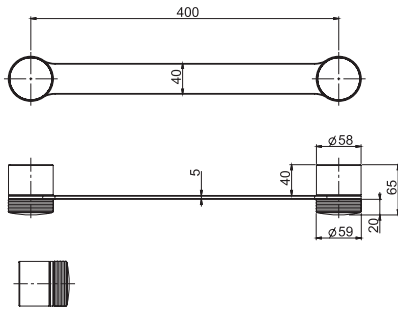

## F6100/40

Towel holder 40 cm

• COVERE SOLD SEPARATELY

Полотенцедержатель 40 см

• НАКЛАДКИ ЗАКАЗЫВАЮТСЯ ОТДЕЛЬНО

H COLLECTION

€

F6100/40HCR	<b>CR</b>	277,00
F6100/40HSN	<b>SN</b>	457,20
F6100/40HCN	<b>CN</b>	387,70
F6100/40HCS	<b>CS</b>	457,20
F6100/40HBS	<b>BS</b>	387,70
F6100/40HNS	<b>NS</b>	387,70
F6100/40HOR	<b>OR</b>	548,50
F6100/40HOS	<b>OS</b>	595,60