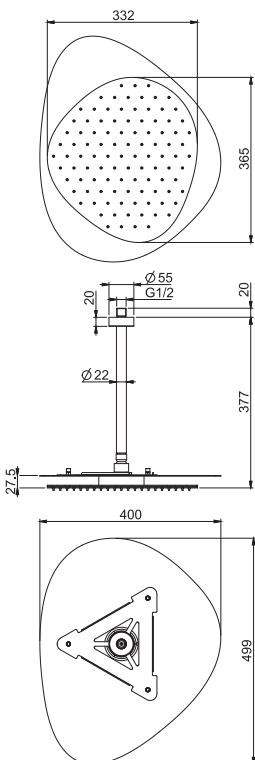

Потолочный душ из нержавеющей стали Cloud

- анти-кальк диффузоры
- Держатель для потолочного монтажа 300мм 1/2"
- указанные покрытия относятся к верхней пластине

€

F2652CCR CR 1.685,50

F2652BCR BS 1.685,50

F2652NCR NS 1.685,50