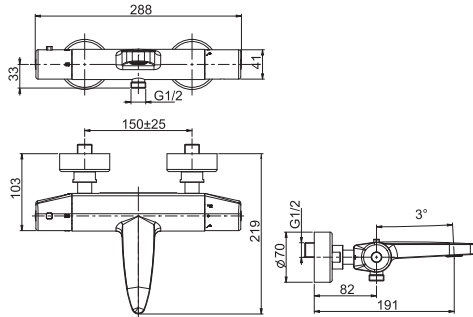

F4204/1

Exposed thermostatic bath mixer without shower set WITH METAL HANDLES

- n. 2 eccentric couplings 1/2"
- diverting handle
- COLD BODY

Термостатический смеситель на ванну внешний без душевого комплекта С МЕТАЛЛИЧЕСКИЕ РУЧКИ

- 2 подвода воды 1/2 с эксцентриком
- Переключатель на ручке
- ХОЛОДНОЕ ТЕЛО