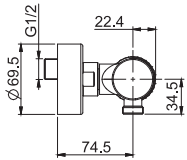

F3035/1

Exposed shower mixer without shower set

- n. 2 eccentric couplings 1/2"

Смеситель для душа внешнего монтажа без душевого комплекта

- 2 подвода воды 1/2 с эксцентриком

G COLLECTION

€

F3035/1GCR	CR	492,90
F3035/1GSN	SN	813,20
F3035/1GCN	CN	690,70
F3035/1GCS	CS	813,20
F3035/1GBS	BS	690,70
F3035/1GNS	NS	690,70
F3035/1GOR	OR	976,00
F3035/1GOS	OS	1.059,70

V COLLECTION

€

F3035/1VCR	CR	526,30
F3035/1VSN	SN	868,50
F3035/1VCN	CN	737,50
F3035/1VCS	CS	868,50
F3035/1VBS	BS	737,50
F3035/1VNS	NS	737,50
F3035/1VOR	OR	1.042,10
F3035/1VOS	OS	1.131,70

X COLLECTION

€

F3035/1XCR	CR	526,30
F3035/1XSN	SN	868,50
F3035/1XCN	CN	737,50
F3035/1XCS	CS	868,50
F3035/1XBS	BS	737,50
F3035/1XNS	NS	737,50
F3035/1XOR	OR	1.042,10
F3035/1XOS	OS	1.131,70

SPARE PARTS - Запасные детали

F2036/1
€ 50,20