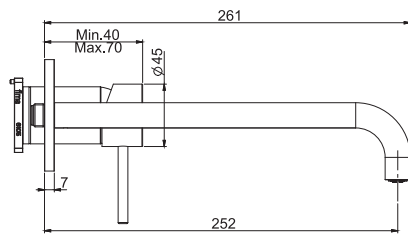

**SPOUT 200 MM - ИЗЛИВ 200 MM**

**SPOUT 250 MM - ИЗЛИВ 250 MM**

6

0,87 kg

18,5 x 38,5 x 9 cm

SPARE PARTS - Запасные детали

**F2036**  
€ 50,20

**F2492**  
€ 37,20