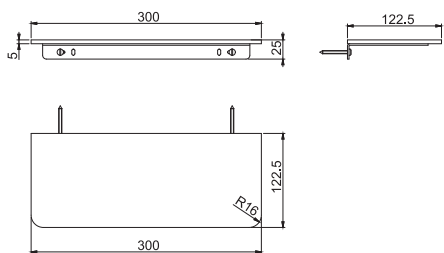

F6200/30

Wall mounted marble shelf 30 cm

- available in white marble (MB)
- available in black marble (MN)