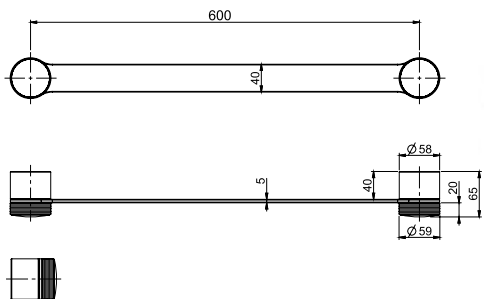

**F6100/60**
**Towel holder 60 cm**
**• COVERE SOLD SEPARATELY**

**Полотенцедержатель 60 см**
**• НАКЛАДКИ ЗАКАЗЫВАЮТСЯ ОТДЕЛЬНО**

**H COLLECTION**
**€**

F6100/60HCR	<b>CR</b>	314,60
F6100/60HSN	<b>SN</b>	518,90
F6100/60HCN	<b>CN</b>	440,40
F6100/60HCS	<b>CS</b>	440,20
F6100/60HBS	<b>BS</b>	440,40
F6100/60HNS	<b>NS</b>	440,40
F6100/60HOR	<b>OR</b>	622,60
F6100/60HOS	<b>OS</b>	676,20