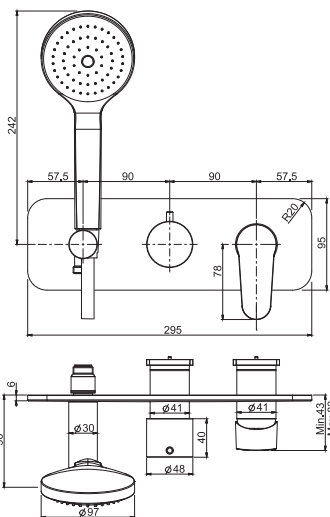

F3849NX2

Single lever bath and shower mixer for concealed installation 2 outlet with shower set

- exposed part only
- wall shower holder with water connection
- ABS handshower with antilimestone nozzles
- Chromalux flexible hose 1500 mm
- **built-in part to be ordered separately**