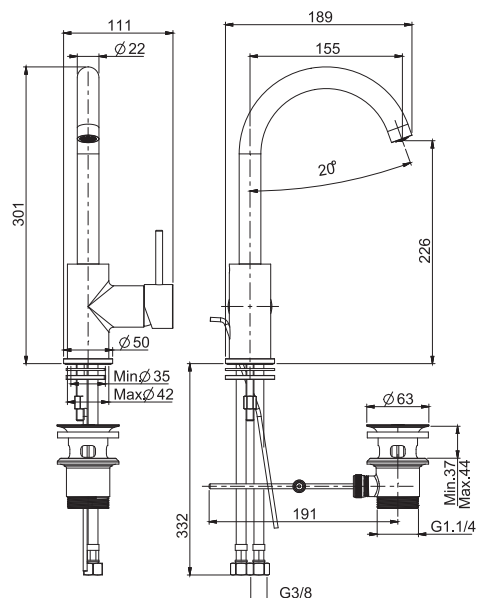

F3041

Wash basin mixer

- n. 2 flexible hoses 370 mm
- swivel spout
- pop-up waste 1"1/4
- **this product is available without waste (see page 9)**
- **this product is available with click clack pop-up waste (see page 9)**