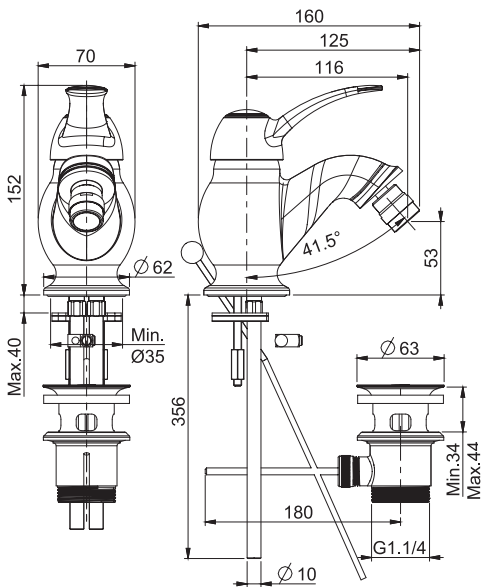

- n. 2 flexible hoses 370 mm
- pop-up waste 1"1/4

**Смеситель для биде**

- с двумя гибкими шлангами 370 мм
- Донный клапан 1"1/4

		€
F3302CR	<b>CR</b>	298,00
F3302SN	<b>SN</b>	614,60
F3302OR	<b>OR</b>	737,50
F3302OS	<b>OS</b>	800,90
F3302BR	<b>BR</b>	614,60
F3302RA	<b>RA</b>	614,60