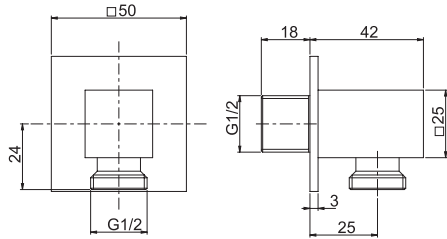

F2690

Water connection 1/2"

Подвод воды 1/2

€

F2690CR	CR	67,00
F2690SN	SN	110,50
F2690CN	CN	94,00
F2690CS	CS	110,50
F2690BS	BS	94,00
F2690NS	NS	94,00
F2690OR	OR	132,90
F2690OS	OS	144,20
F2690BR	BR	110,50
F2690RA	RA	110,50