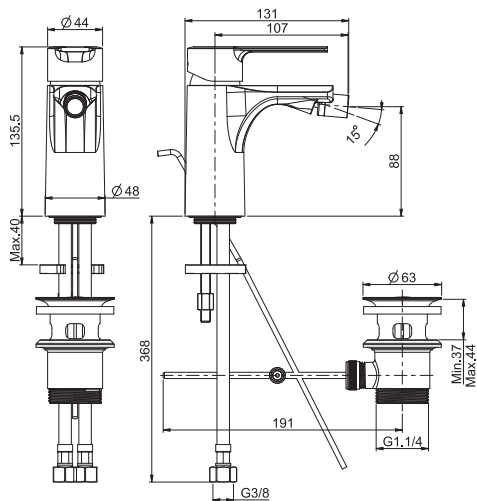

### Смеситель для биде

- с двумя гибкими шлангами 370 мм
- Донный клапан 1"1/4
- Для изделий в белом и чёрном цвете донный клапан click-clack
- Водосберегающий картридж
- **Этот продукт доступен без донного клапана (См. страницу 9)**
- **Этот продукт доступен с донным клапаном click-clack (См. Страницу9)**