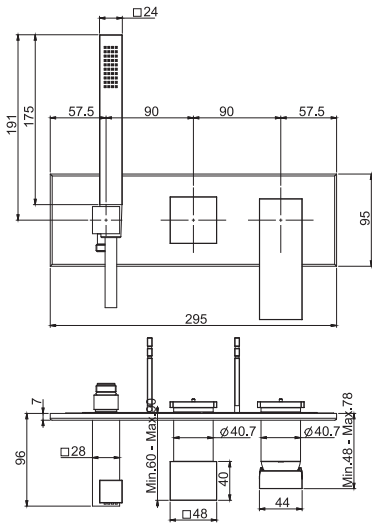

F3989NX2

Single lever bath and shower mixer for concealed installation 2 outlet with shower set

- exposed part only
- diverter
- Chromalux flexible hose 1500 mm
- wall shower holder with water connection
- ABS handshower with antilimestone nozzles
- **built-in part to be ordered separately**