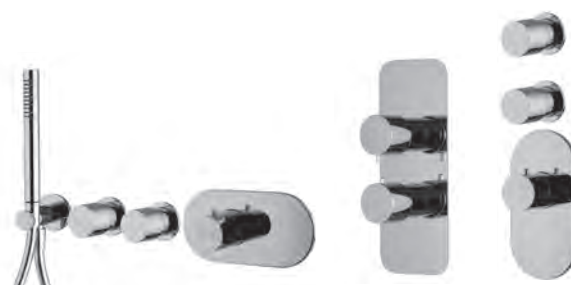

THERMOSTATIC BUILT-IN SHOWER MIXER
ТЕРМОСТАТ ВСТРОЕННЫЙ ДЛЯ ДУША

WELLNESS

DISCOVER THE COMPLETE LINE
ОТКРОЙ ПОЛНУЮ СЕРИЮ

AT PAGE 484
СМОТРИ СТР. 484