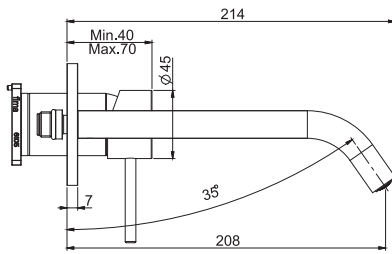

**Смеситель для раковины для настенного монтажа**

- только внешняя часть
- донный клапан click-clack 1 1/4 с переливом
- **внутренняя часть заказывается отдельно**

**SPOUT 160 MM - ИЗЛИВ 160 MM**

**SPOUT 210 MM - ИЗЛИВ 210 MM**