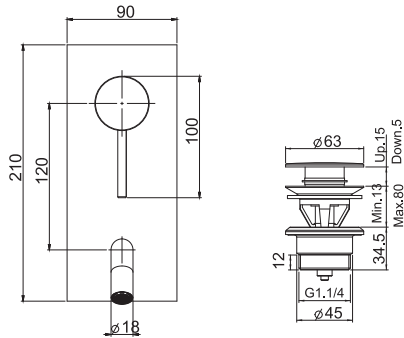

F3051VX5 - F3051VLX5

Wall mounted wash basin mixer

- exposed part only
- 1"1/4 brass click clack pop-up waste
- **built-in part to be ordered separately**

SPOUT 150 MM - ИЗЛИВ 150 MM