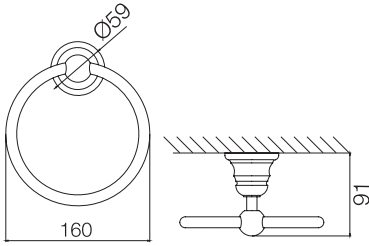

F6062/1

Towel holder

Полотенцедержатель

€

F6062/1CR	CR	98,20
F6062/1SN	SN	162,10
F6062/1OR	OR	194,40
F6062/1OS	OS	211,20
F6062/1BR	BR	162,10
F6062/1RA	RA	162,10