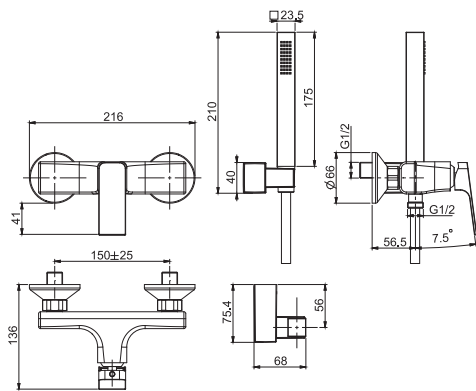

Смеситель для душа внешнего монтажа с душевым комплектом

- 2 подвода воды 1/2 с эксцентриком
- Гибкий шланг хромолюкс 1500 мм
- держатель для душа
- Ручной душ ABS с защитой от известки анти-кальк