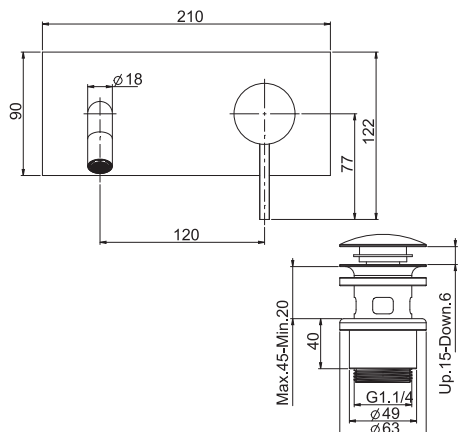

**Смеситель для раковины для настенного монтажа**

- донный клапан click-clack 1"1/4 из нержавеющей стали
- **внутренняя часть заказывается отдельно**

**SPOUT 150 MM - ИЗЛИВ 150 MM**

**SPOUT 200 MM - ИЗЛИВ 200 MM**