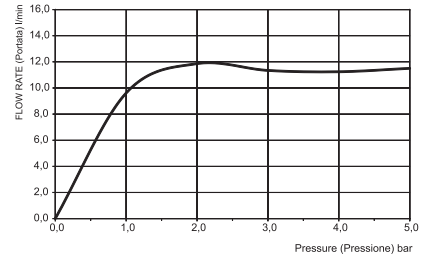

F2623

Exposed waterfall wall-mounted

- cascade flow

Каскад пристенный

- Каскад

€

F2623CR **CR** 586,80