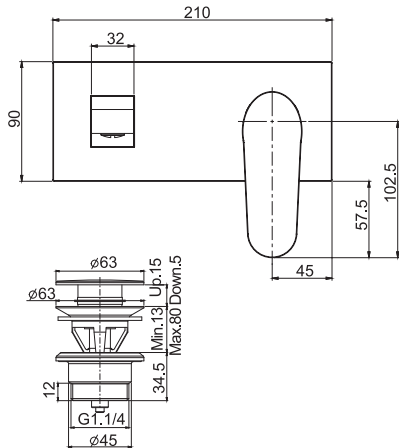

F3961X5 - F3961LX5

Wall mounted wash basin mixer

- exposed part only
- ABS plate
- 1"1/4 brass click clack pop-up waste
- **built-in part to be ordered separately**

SPOUT 140 MM - ИЗЛИВ 140 MM