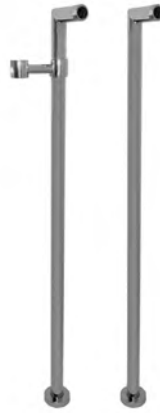

Комплект труб для монтажа смесителя

• M 1/2"

		€
F2127CR	CR	527,50
F2127SN	SN	870,30
F2127CN	CN	739,00
F2127CS	CS	870,30
F2127BS	BS	739,00
F2127NS	NS	739,00
F2127OR	OR	1.044,30
F2127OS	OS	1.134,00
F2127BR	BR	870,30
F2127RA	RA	870,30

Required item to be ordered separately

Данная позиция обязательно заказывается отдельно

Built-in part

внутренняя часть

	€
F2302	200,90