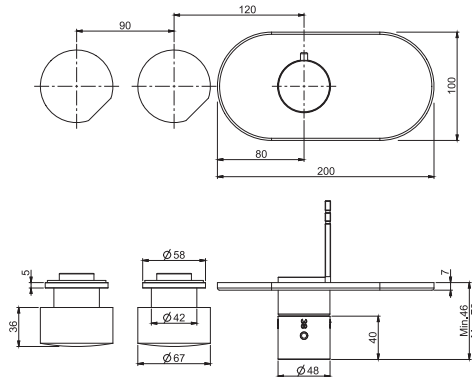

F3183X2

Thermostatic built-in shower mixer

- **HANDLES SOLD SEPARATELY**
- safety stop handle 38°
- exposed part only
- 2 volume control valves
- horizontal or vertical installation

TO COMPLETE THIS PRODUCT PLEASE ORDER NR. 2 HANDLES S2

- **built-in part to be ordered separately**

Встроенный термостатический смеситель

- **РУЧКИ ПРОДАЮТСЯ ОТДЕЛЬНО**
- ручки с защитой от обжигания
- только внешняя часть
- 2 запорных вентиля
- установка вертикально и горизонтально

ЧТОБЫ УКОМПЛЕКТОВАТЬ ЭТО ИЗДЕЛИЕ ЗАКАЖИТЕ 2 РУЧКИ S2

- **внутренняя часть заказывается отдельно**

€

F3183X2CR	CR	477,70
F3183X2SN	SN	788,00
F3183X2CN	CN	669,20
F3183X2CS	CS	788,00
F3183X2BS	BS	669,20
F3183X2NS	NS	669,20
F3183X2OR	OR	945,70
F3183X2OS	OS	1.026,80

SPARE PARTS - Запасные детали

F2042AF
€ 23,20

F2471
€ 204,30

Required item to be ordered separately

Данная позиция обязательно заказывается отдельно

Handle S2 for single lever shower mixer

ручка S2 для встроенного смесителя для душа

€

S2CR	CR	90,20
S2SN	SN	148,80
S2CN	CN	126,30
S2CS	CS	148,80
S2BS	BS	126,30
S2NS	NS	126,30
S2OR	OR	178,60
S2OS	OS	193,90
S2CE	CE	148,80
S2LS	LS	193,10
S2LC	LC	193,10

Required item to be ordered separately

Данная позиция обязательно заказывается отдельно

Built-in part

внутренняя часть

THERMOSTATIC VERSION
ТЕРМОСТАТ

€

F2462 754,80

MECHANICAL VERSION
МЕХАНИЧЕСКОЕ УПРАВЛЕНИЕ

€

F2462M 754,80