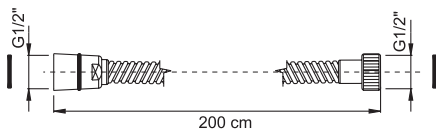

F2022

Brass braided flexible hose

- 2000 mm length