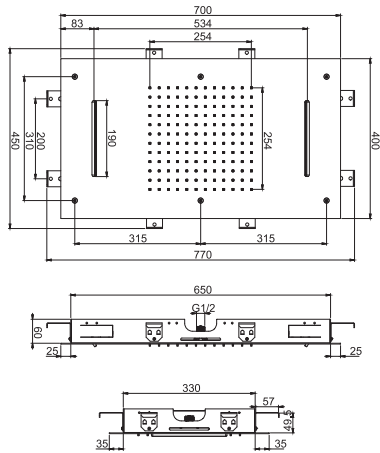

**F2903****Hamonia Ceiling mounted stainless steel showerhead**

- 700x400 mm
- anti-limestone nozzles
- 2 cascade flows
- rain flow

**Потолочный душ из нержавеющей стали  
Hamonia****из нержавеющей стали**