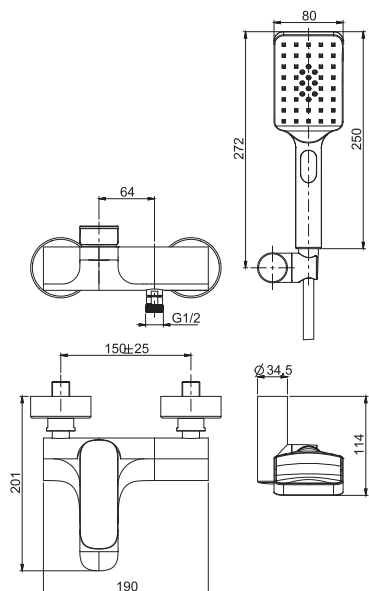

F3724

Exposed bath mixer with shower set

- n. 2 eccentric couplings 1/2"
- diverter
- Chromalux flexible hose 1500 mm
- shower holder
- white and black finishes use handshower F2067
- ABS handshower with antilimestone nozzles 2 jets