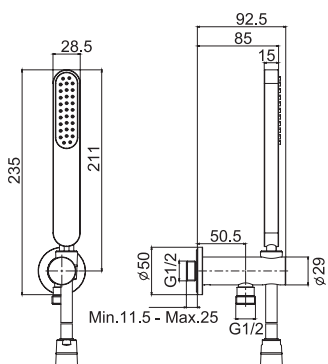

F2287/2

Exposed shower set

- ABS handshower with antilimestone nozzles
- Chromalux flexible hose 1500 mm
- wall shower holder with water connection