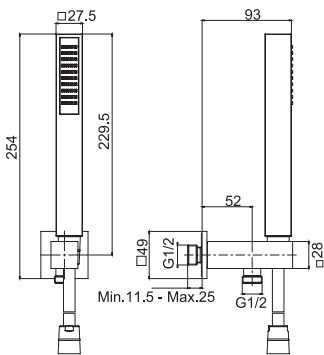

F4419

2 outlets thermostatic shower set

Brass showerhead 250x250 mm

- anti-limestone nozzles
- wall mounted bracket mm 350 - 1/2"
- ABS handshower with antilimestone nozzles

Single lever bath/shower mixer for concealed installation

Exposed shower set

- wall shower holder with water connection
- Chromalux flexible hose 1500 mm

MULTIBOX Built-in part for thermostatic mixer

Душевые комплекты на 2 источника

Верхний душ из латуни 250x250 мм

- анти-кальк диффузоры
- Держатель для монтажа на стену 350 мм-1/2"
- Ручной душ ABS с защитой от известки анти-кальк

Встроенные смесители с переключателем на 2/3 источника

Душевой комплект

- Настенный кронштейн с водоснабжением
- Гибкий шланг хромолюкс 1500 мм

MULTIBOX внутренняя часть для термостатического смесителя

€

F4419CR	CR	1.349,70
F4419SN	SN	2.227,00
F4419BS	BS	1.889,60
F4419NS	NS	1.889,60