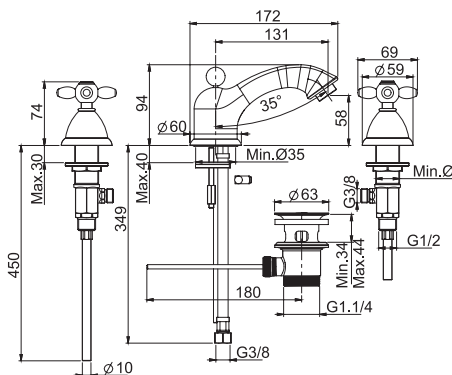

Смеситель для раковины на 3 отверстия

- с двумя гибкими шлангами 370 мм
- Донный клапан 1"1/4

€

F5011CR	CR	428,30
F5011SN	SN	706,60
F5011OR	OR	848,10
F5011OS	OS	921,20
F5011BR	BR	706,60
F5011RA	RA	706,60

SPARE PARTS - Запасные детали

F2014
€ 11,40

F2042AF
€ 23,20