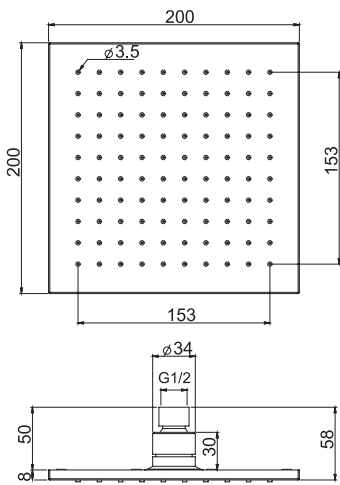

Верхний душ из латуни

- 200x200 мм

€

F2620/2CR **CR** 185,20