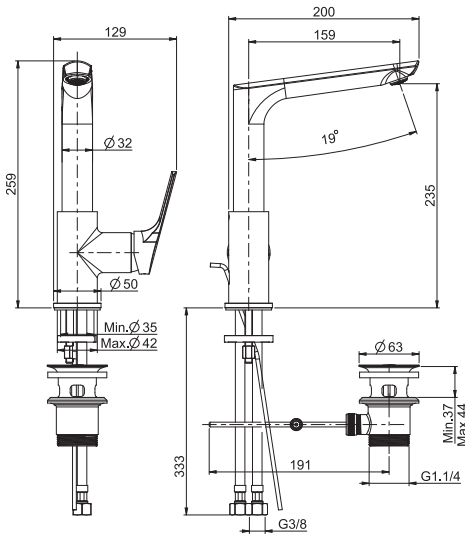

F3781FN

Wash basin mixer with casted swivel spout

- n. 2 flexible hoses 370 mm
- casted swivel spout
- pop-up waste 1"1/4
- **this product is available without waste (see page 9)**
- **this product is available with click clack pop-up waste (see page 9)**

Смеситель для раковины с литевым вращающимся изливом

- с двумя гибкими шлангами 370 мм
- литевой вращающийся излив
- Донный клапан 1"1/4
- **Этот продукт доступен без донного клапана (См. страницу 9)**
- **Этот продукт доступен с донным клапаном click-clack (См. Страницу 9)**