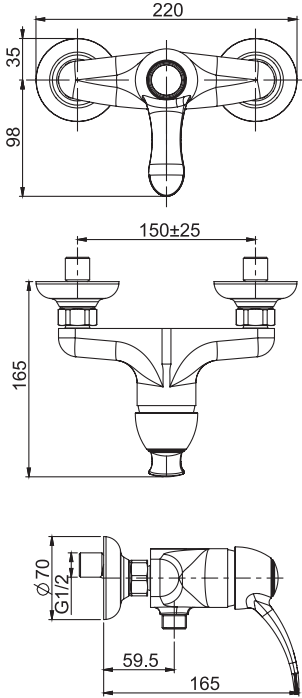

- n. 2 eccentric couplings 1/2"

**Смеситель для душа внешнего монтажа без душевого комплекта**

- 2 подвода воды 1/2 с эксцентриком

		€
F3305/1CR	<b>CR</b>	300,90
F3305/1SN	<b>SN</b>	552,00
F3305/1OR	<b>OR</b>	662,30
F3305/1OS	<b>OS</b>	719,00
F3305/1BR	<b>BR</b>	552,00
F3305/1RA	<b>RA</b>	552,00