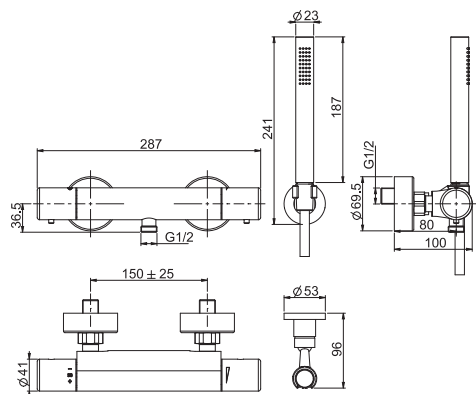

F4275

Exposed thermostatic shower mixer with shower set WITH METAL HANDLES

- n. 2 eccentric couplings 1/2"
- Chromalux flexible hose 1500 mm
- water saving 50%
- ABS handshower with antilimestone nozzles
- shower holder
- COLD BODY