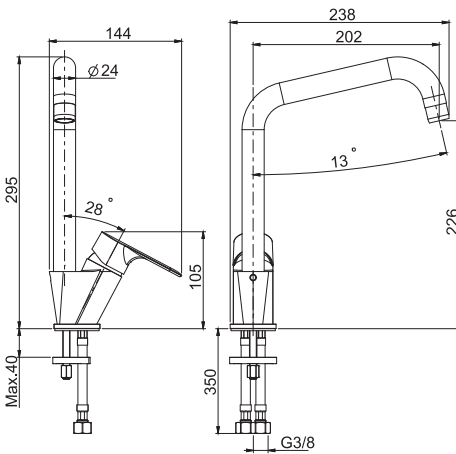

Смеситель для кухни Serie 22

- вращающийся излив
- с двумя гибкими шлангами 370 мм

€

F3847/1CR **CR** 130,00

OTHER VERSIONS - ДРУГИЕ ВЕРСИИ

SPARE PARTS - Запасные детали

F2016
€ 11,60

F2274
€ 53,40

F2618
€ 54,40

F3847/2

Kitchen mixer Serie 22

- swivel spout
- n. 2 flexible hoses 370 mm