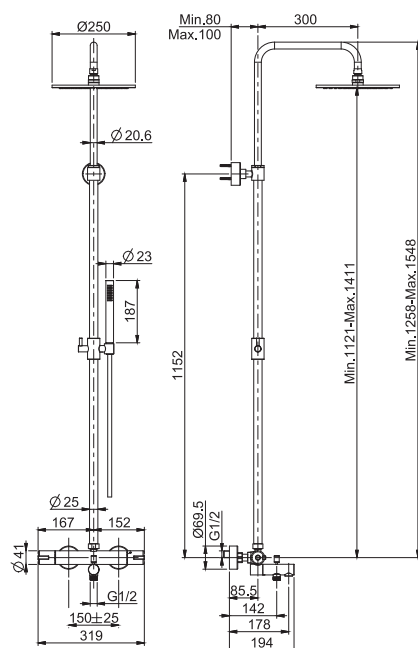

Смеситель внешнего монтажа с душевой стойкой, верхним душем и душевым комплектом

- **Металлические ручки**
- Гибкий шланг хромолюкс 1500 мм
- 2 подвода воды 1/2 с эксцентриком
- регулируемая высота
- Верхний душ из латуни Ø 250 мм
- ручной душ из латуни
- покрытия белый и чёрный с ручным душем F2067
- переключатель
- механическая душевая штанга