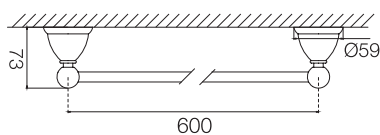

**F6040/60**

Towel holder 60 cm

Полотенцедержатель 60 см

€

F6040/60CR	<b>CR</b>	161,80
F6040/60SN	<b>SN</b>	267,00
F6040/60OR	<b>OR</b>	320,20
F6040/60OS	<b>OS</b>	348,10
F6040/60BR	<b>BR</b>	267,00
F6040/60RA	<b>RA</b>	267,00