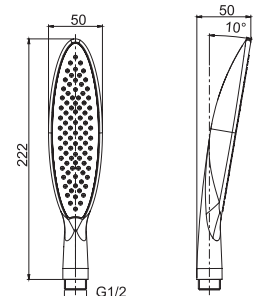

F2589

Anti-limestone handshower

Ручной душ с защитой от извести

F2589CR	CR	36,50

€