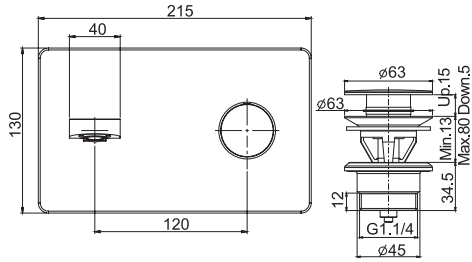

F4201X5 - F4201LX5

Wall mounted wash basin mixer

- exposed part only
- spout 153 mm or 203 mm
- 1"1/4 brass click clack pop-up waste
- **built-in part to be ordered separately**

SPOUT 150 MM - ИЗЛИВ 150 MM