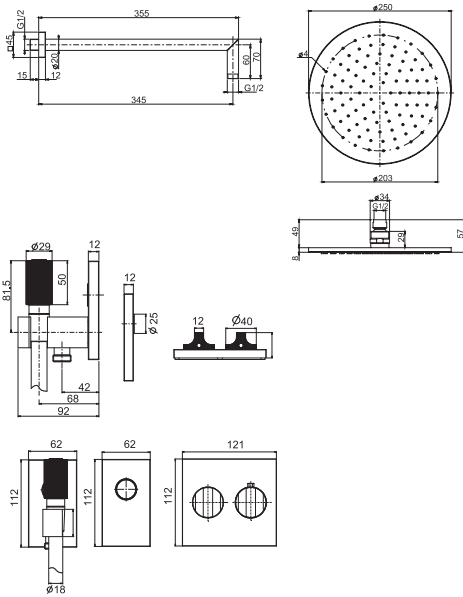

F4428

Switch built-in thermostatic shower mixer with three outlets

Built-in thermostatic mixer

- thermostatic knob
- flow regulating knob

Hand shower complete with water intake, shower holder and hose

- on/off water flow push button
- flexible 1500 mm in black
- wall shower holder with water connection
- brass handshower with antilimestone nozzles

On/off Switch button

- on/off water flow push button

Brass showerhead Ø 250 mm

- wall mounted bracket mm 350 - 1/2"

Built-in part F5932 included

NOTE: this item is complete: built-in + exposed parts

Встроенный Термостатический Смеситель для душа на три потребителя Switch

€

Встроенный термостатический смеситель

- Ручка смешивания воды термостата
- Ручка регулировки напора

Ручной с держателем и подводом воды

- Открытие/закрытие воды под давлением
- Гибкий шланг 1500 мм ЧЁРНЫЙ
- Настенный кронштейн с водоснабжением
- Ручной душ из латуни с защитой от извести анти-кальк

Кнопка on/off Switch

- Открытие/закрытие воды под давлением

Верхний душ из латуни Ø 250 mm

- Держатель для монтажа на стену 350 мм-1/2"

внутренняя F5932

Примечание: В комплект поставки этого продукта уже включены как внешние, так и внутренние части

F4428CR	CR	2.029,70
F4428SN	SN	3.349,00
F4428CN	CN	2.841,60
F4428CS	CS	3.349,00
F4428BS	BS	2.841,60
F4428NS	NS	2.841,60
F4428OR	OR	4.018,80
F4428OS	OS	4.363,80