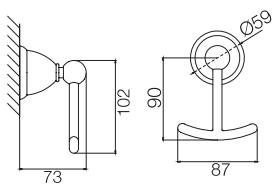

Double hook

Крючок двойной

€

F6044/2CR	<b>CR</b>	91,80
F6044/2SN	<b>SN</b>	151,40
F6044/2OR	<b>OR</b>	181,40
F6044/2OS	<b>OS</b>	197,50
F6044/2BR	<b>BR</b>	151,40
F6044/2RA	<b>RA</b>	151,40

**F6045/1**

Toilet roll holder