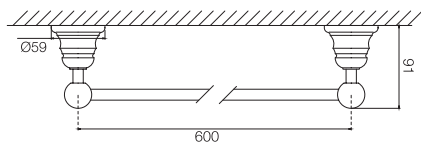

**F6060/60**

Towel holder 60 cm

Полотенцедержатель 60 см

		€
F6060/60CR	<b>CR</b>	185,00
F6060/60SN	<b>SN</b>	305,20
F6060/60OR	<b>OR</b>	366,40
F6060/60OS	<b>OS</b>	397,80
F6060/60BR	<b>BR</b>	305,20
F6060/60RA	<b>RA</b>	305,20