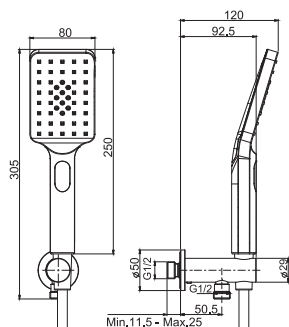

F2287/5

Exposed shower set

- Chromalux flexible hose 1500 mm
- wall shower holder with water connection
- 3 jets ABS handshower with antilimestone nozzles