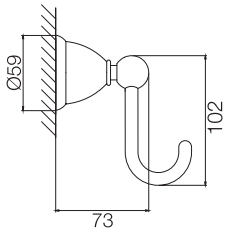

F6044/1

Single hook

Крючок одинарный

€

F6044/1CR	CR	79,20
F6044/1SN	SN	130,80
F6044/1OR	OR	156,50
F6044/1OS	OS	170,40
F6044/1BR	BR	130,80
F6044/1RA	RA	130,80