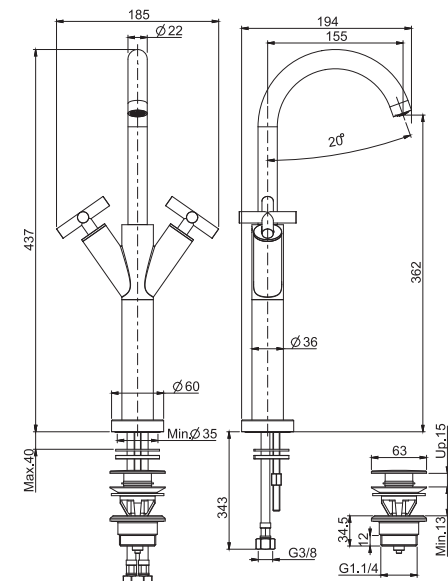

Высокий смеситель для раковины с вращающимся изливом

- с двумя гибкими шлангами 500 мм
- вращающийся излив
- донный клапан click-clack 1"1/4 с переливом