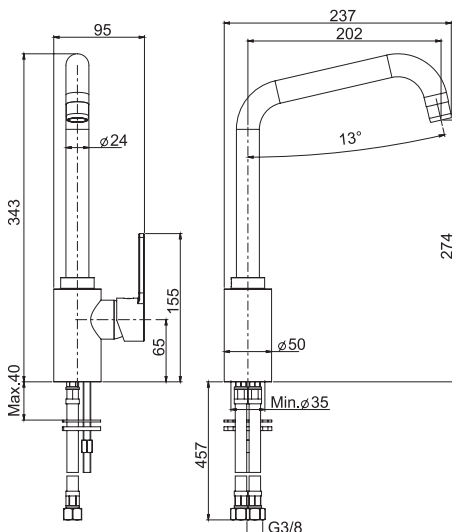

F3537/2

Kitchen mixer

- n. 2 flexible hoses 370 mm
- swivel spout