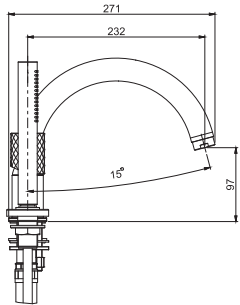

F3044

Deck mounted bath mixer

- ABS handshower with antilimestone nozzles
- double mixer
- spout 232 mm
- 1500 mm nylon flexible hose
- shower holder

Смеситель к борту ванны

- Ручной душ ABS с защитой от известки анти-кальк
- двойной смеситель
- Излив 232 мм
- Гибкая подводка нейлоновая 1500 мм
- держатель для душа

G COLLECTION

€

F3044GCR	CR	1.211,00
F3044GSN	SN	1.998,00
F3044GCN	CN	1.696,60
F3044GCS	CS	1.998,00
F3044GBS	BS	1.696,60
F3044GNS	NS	1.696,60
F3044GOR	OR	2.397,60
F3044GOS	OS	2.603,50

V COLLECTION

€

F3044VCR	CR	1.244,50
F3044VSN	SN	2.053,20
F3044VCN	CN	1.743,30
F3044VCS	CS	2.053,20
F3044VBS	BS	1.743,30
F3044VNS	NS	1.743,30
F3044VOR	OR	2.463,80
F3044VOS	OS	2.675,30

X COLLECTION

€

F3044XCR	CR	1.322,40
F3044XSN	SN	2.181,80
F3044XCN	CN	1.852,60
F3044XCS	CS	2.181,80
F3044XBS	BS	1.852,60
F3044XNS	NS	1.852,60
F3044XOR	OR	2.618,20
F3044XOS	OS	2.842,90

SPARE PARTS - Запасные детали

F2036V
€ 50,20

F2636
€ 12,30

Suggested item to be ordered separately

Данная позиция заказывается отдельно

Inox cover plate

Стальная пластина

€

F2193 290,60