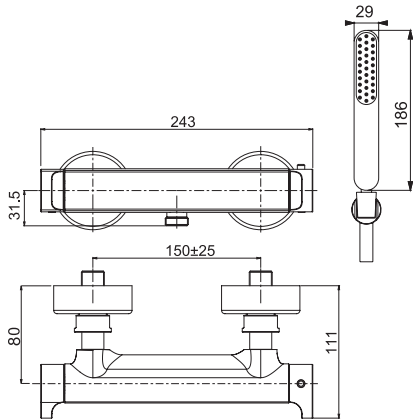

F4225

Exposed thermostatic shower mixer with shower set WITH METAL HANDLES

- n. 2 eccentric couplings 1/2"
- Chromalux flexible hose 1500 mm
- shower holder
- ABS handshower with antilimestone nozzles
- white and black finishes use handshower F2067

Термостатический смеситель внешнего монтажа с душевым комплектом С МЕТАЛЛИЧЕСКИЕ РУЧКИ

- 2 подвода воды 1/2 с эксцентриком
- Гибкий шланг хромалюкс 1500 мм
- держатель для душа
- Ручной душ ABS с защитой от извести анти-кальк
- покрытия белый и чёрный с ручным душем F2067

		€
F4225CR	CR	370,00
F4225SN	SN	610,50
F4225BS	BS	518,00
F4225NS	NS	518,00

SPARE PARTS - Запасные детали

F2288 € 23,20	F2423 € 133,30

F4225/1

Exposed thermostatic shower mixer without shower set WITH METAL HANDLES

- n. 2 eccentric couplings 1/2"

Термостатический смеситель внешнего монтажа без душевого комплекта С МЕТАЛЛИЧЕСКИМИ РУЧКАМИ

- 2 подвода воды 1/2 с эксцентриком