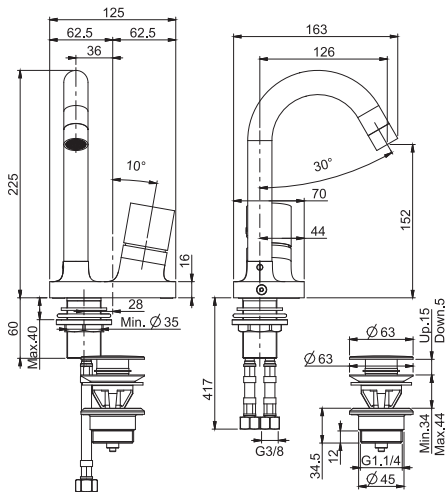

F3851

Wash basin mixer

- n. 2 flexible hoses 370 mm
- 1 1/4 brass click clack pop-up waste