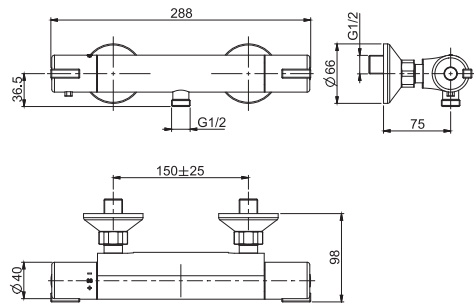

F4075/1

Exposed thermostatic shower mixer without shower set

- n. 2 eccentric couplings 1/2"
- COLD BODY

Термостатический смеситель внешнего монтажа без душевого комплекта

- 2 подвода воды 1/2 с эксцентриком
- ХОЛОДНОЕ ТЕЛО