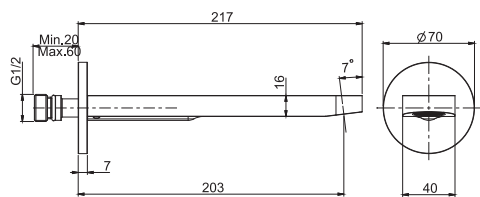

F2456

Wall mounted bath spout

- spout 201 mm
- 1/2" thread

Излив для настенного монтажа к борту ванны

- Излив 201 мм
- резьба 1/2