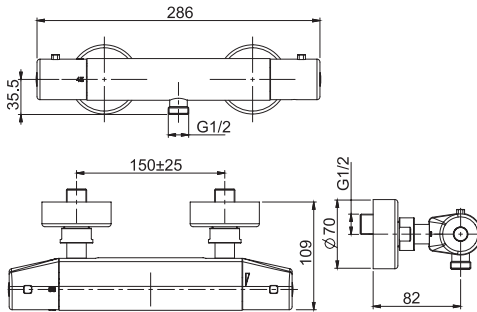

F4215/1

Exposed thermostatic shower mixer without shower set WITH METAL HANDLES

- n. 2 eccentric couplings 1/2"
- energy saving thermostatic cartridge (MAX 50°)
- water saving 50%
- COLD BODY

Термостатический смеситель внешнего монтажа без душевого комплекта С МЕТАЛЛИЧЕСКИМИ РУЧКАМИ

- 2 подвода воды 1/2 с эксцентриком
- Энергосберегающий термостатический картридж (макс.50°)
- Кнопка ограничения напора на 50%
- ХОЛОДНОЕ ТЕЛО