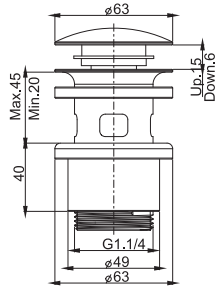

F2957B

Flexible hose in stainless braided covered with white matt rubber film

- 1500 mm lenght

гибкий плетёный стальной

- длина 1500 мм

€

F2957BINOX	INOX	78,00

F2957N

Flexible hose in stainless braided covered with black matt rubber film

- 1500 mm lenght

гибкий плетёный стальной

- длина 1500 мм

€

F2957NINOX	INOX	78,00

F2955

Click Clack pop-up waste Stainless steel and ABS

Донный клапан click-clack 1 1/4 нержавеющей стали и из ABS

€

F2955INOX	INOX	44,80

F197

Tap, outlet 1/2" x 1/2"

Вентиль, слив 1/2" x 1/2"

€

F197INOX	INOX	149,10

F409

Stainless steel siphon 1 1/4"

сифон 1 1/4 из нержавеющей стали

€

F409INOX	INOX	309,80