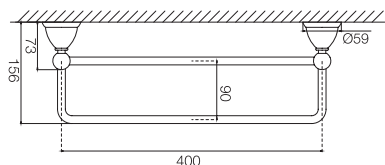

F6041/40

Double towel holder cm 40

Полотенцедержатель 30 см

€

F6041/40CR	CR	199,30
F6041/40SN	SN	328,60
F6041/40OR	OR	394,50
F6041/40OS	OS	428,30
F6041/40BR	BR	328,60
F6041/40RA	RA	328,60