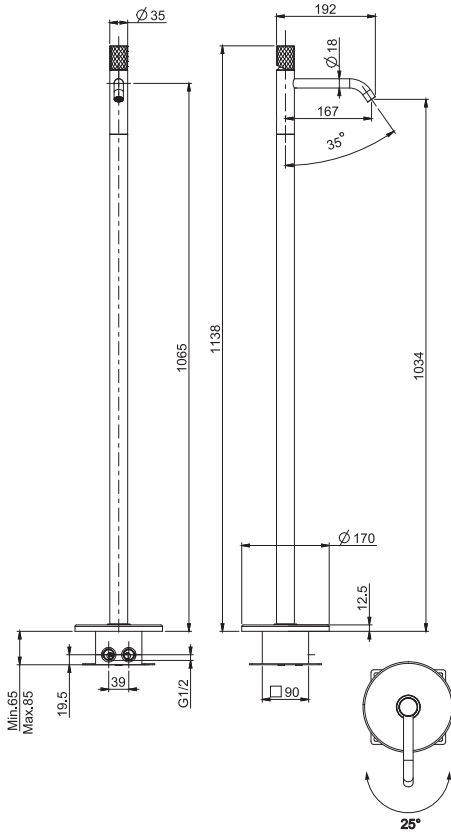

F3031/P

Floor mounted basin mixer

- spout 167 mm
- height floor/aerator 1034 mm
- rotation tolerance up to 25°
- **built-in part to be ordered separately**

Смеситель для раковины напольного монтажа

- Излив 167 мм
- Высота от пола до аэратора 1034 мм
- Регулировка поворота до 25°
- **внутренняя часть заказывается отдельно**

G COLLECTION

€

F3031/PGCR	CR	1.435,60
F3031/PGSN	SN	2.368,70
F3031/PGCN	CN	2.011,30
F3031/PGCS	CS	2.368,70
F3031/PGBS	BS	2.011,30
F3031/PGNS	NS	2.011,30
F3031/PGOR	OR	2.842,50
F3031/PGOS	OS	3.086,70

V COLLECTION

€

F3031/PVCR	CR	1.475,70
F3031/PVSN	SN	2.434,90
F3031/PVCN	CN	2.067,40
F3031/PVCS	CS	2.434,90
F3031/PVBS	BS	2.067,40
F3031/PVNS	NS	2.067,40
F3031/PVOR	OR	2.921,80
F3031/PVOS	OS	3.172,80

X COLLECTION

€

F3031/PXCR	CR	1.558,10
F3031/PXSN	SN	2.570,90
F3031/PXCN	CN	2.183,00
F3031/PXCS	CS	2.570,90
F3031/PXBS	BS	2.183,00
F3031/PXNS	NS	2.183,00
F3031/PXOR	OR	3.085,10
F3031/PXOS	OS	3.350,00

6,1 kg

39 x 140 x 20 cm

SPARE PARTS - Запасные детали

F2492
€ 37,20

F2792
€ 65,90

Required item to be ordered separately

Данная позиция обязательно заказывается отдельно

Built-in part

внутренняя часть

€

F2301

244,40