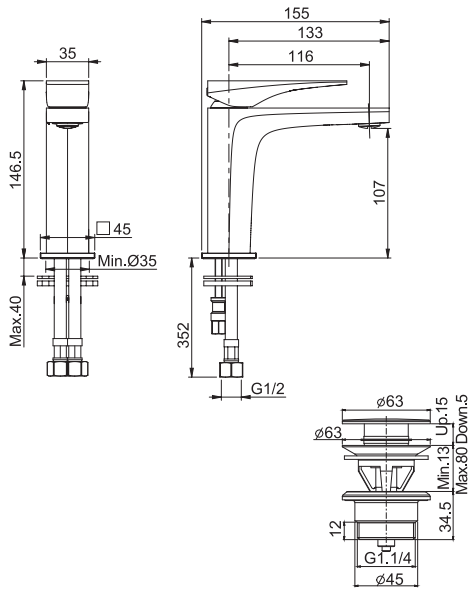

F3961N

Wash basin mixer

- n. 2 flexible hoses 370 mm
- 1"1/4 brass click clack pop-up waste
- **this product is available without waste (see page 9)**

Смеситель на раковину

- с двумя гибкими шлангами 370 мм
- донный клапан click-clack 1"1/4 с переливом
- **Этот продукт доступен без донного клапана (См. страницу 9)**