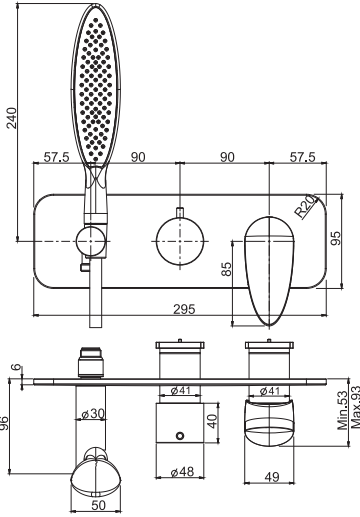

F3999NX2

Single lever bath and shower mixer for concealed installation 2 outlet with shower set

- exposed part only
- Chromalux flexible hose 1500 mm
- ABS handshower with antilimestone nozzles
- wall shower holder with water connection
- diverter
- **built-in part to be ordered separately**