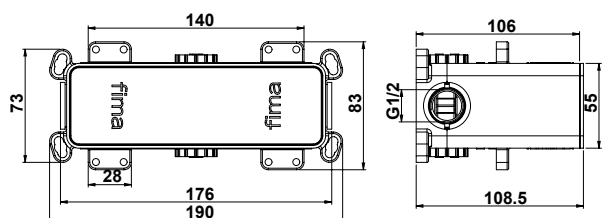

# Fimatwinbox

FOR ECLIPSE

CENTRO RICERCA FIMA design

**2** OUTLETS  
ВЫХОДА

BUILT IN BODY 2 OUTLETS | ВНУТРЕННЯЯ ЧАСТЬ 2 ВЫХОДА

CODE | КОД €  
**F3100** 211,80

**3** OUTLETS  
ВЫХОДА

BUILT IN BODY 3 OUTLETS | ВНУТРЕННЯЯ ЧАСТЬ 3 ВЫХОДА