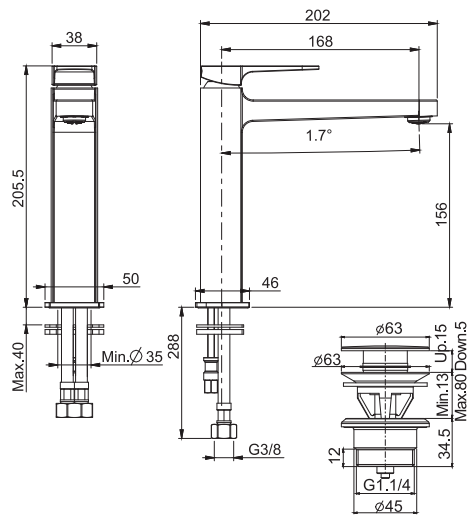

**Смеситель на раковину**

- излив 168 мм
- с двумя гибкими шлангами 370 мм
- донный клапан click-clack 1"1/4 с переливом
- **Этот продукт доступен без донного клапана (См. страницу 9)**

		€
F3941LNCR	<b>CR</b>	312,40
F3941LNSN	<b>SN</b>	515,50
F3941LNBS	<b>BS</b>	436,50
F3941LNNS	<b>NS</b>	436,50