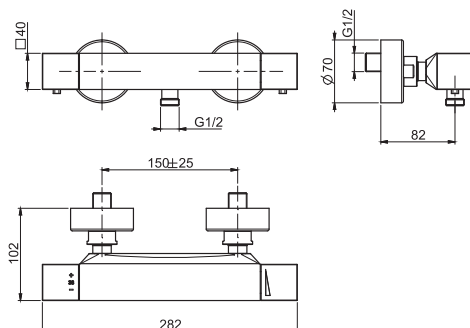

Термостатический смеситель внешнего монтажа без душевого комплекта С МЕТАЛЛИЧЕСКИМИ РУЧКАМИ

- 2 подвода воды 1/2 с эксцентриком
- Кнопка ограничения напора на 50%
- ХОЛОДНОЕ ТЕЛО

		€
F4245/1CR	CR	374,50
F4245/1SN	SN	772,40
F4245/1CN	CN	608,50
F4245/1CS	CS	772,40
F4245/1BS	BS	608,50
F4245/1NS	NS	608,50
F4245/1OR	OR	926,80
F4245/1OR	OS	1.006,40
F4245/1BR	BR	772,40
F4245/1RA	RA	772,40

8

2,8 kg

15 x 38 x 9 cm

SPARE PARTS - Запасные детали

F2288

€ 23,20

F2289

€ 137,60