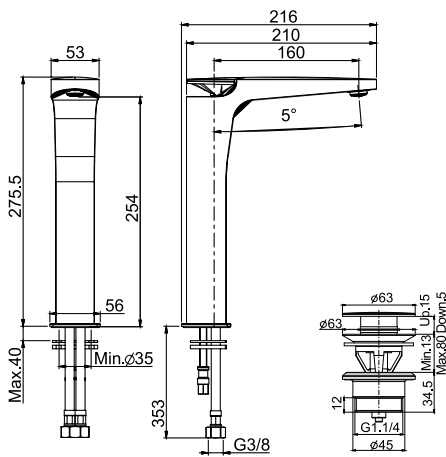

**Sleeve basin mixer**

- n. 2 flexible hoses 560 mm
- 1"1/4 brass click clack pop-up waste
- **this product is available without waste (see page 9)**

**Высокий смеситель на раковину**

- с двумя гибкими шлангами 560 мм
- донный клапан click-clack 1"1/4 с переливом
- **Этот продукт доступен без донного клапана (См. страницу 9)**