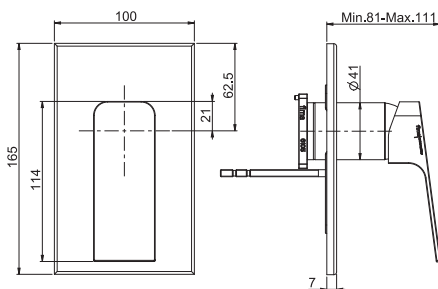

F3389X1

Single lever bath and shower mixer for concealed installation

- exposed part only
- metal plate
- **built-in part to be ordered separately**

Встроенный смеситель для душа

- только внешняя часть
- Пластина из Металлические
- **внутренняя часть заказывается отдельно**