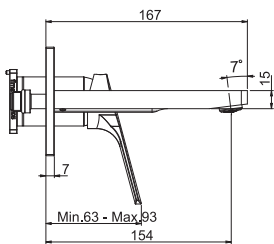

OTHER VERSIONS - ДРУГИЕ ВЕРСИИ

SPARE PARTS - Запасные детали

F2036 € 50,20	F2274 € 53,40	F2693 € 10,40

SPOUT 150 MM - ИЗЛИВ 150 MM