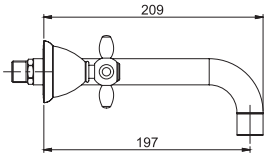

**Смеситель для раковины на 3 отверстия настенный**

- только внешняя часть
- донный клапан click-clack 1"1/4 с переливом
- **внутренняя часть заказывается отдельно**

**SPOUT 150 MM - ИЗЛИВ 150 MM**

**SPOUT 200MM - ИЗЛИВ 200 MM**