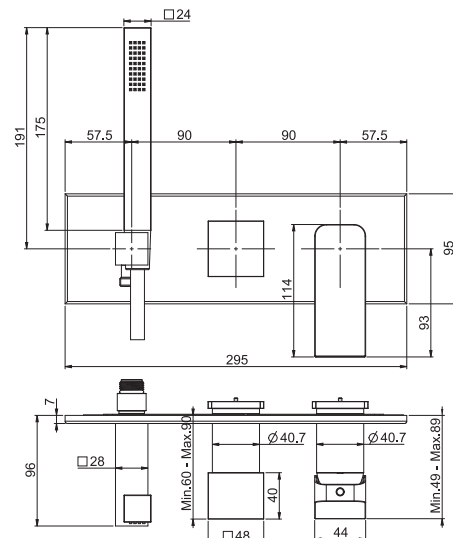

F3399NX2

Single lever bath and shower mixer for concealed installation 2 outlet with shower set

- exposed part only
- diverter
- wall shower holder with water connection
- ABS handshower with antilimestone nozzles
- Chromalux flexible hose 1500 mm
- metal plate
- **built-in part to be ordered separately**