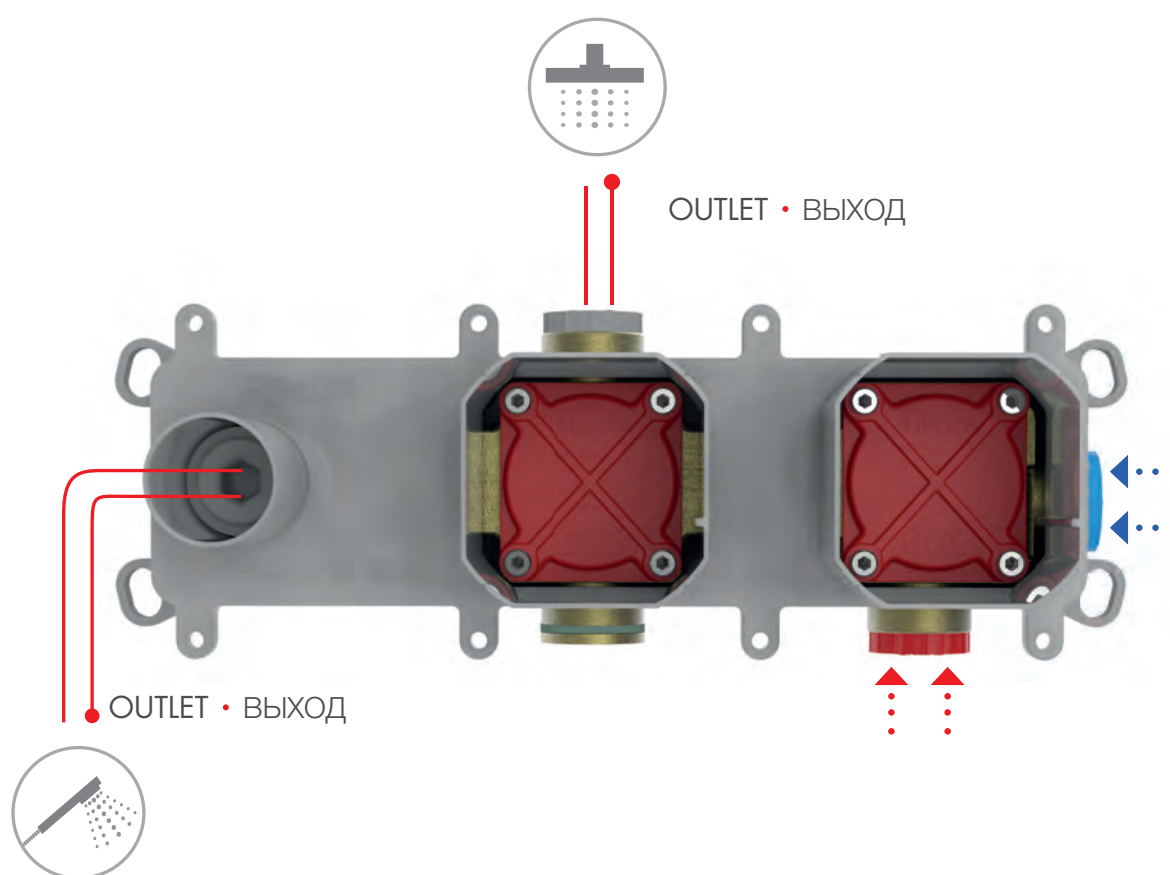

A recent development concerns the possibility to ask for the back flow safety feature mentioned in the uni en 1717:2002 regulation, which states that mixer valves must have this feature before they can be installed in certain situations. In short, mixer valves must be capable of ensuring that non-potable water does not flow back into the potable water system (independently of any accessories fitted to the outlets). So, we decided to devise a made-to-order device that would meet these requirements and prevent back flow into the hot and cold water supply. To order the items with the specification it's enough to replace the final codes of the external parts (X1-X2) with F____Y1 and F____Y2. The price will be increased of EURO 27,00.

Новой характеристикой является "конструктивная безопасность", возможность защиты от обратной протечки, по стандарту uni en 1717:2002, которому должен соответствовать смеситель для установки в определенных условиях. Данный стандарт предписывает специальные требования к конструкции смесителя (вне зависимости от установленных аксессуаров на выходе) для предотвращения обратного слива загрязненной воды в систему питьевого водоснабжения. Для этого был разработан специальный смеситель, который отводит обратный поток загрязненной воды от системы подачи горячей и холодной воды. Для заказа продукта с данными характеристиками достаточно заменить последние цифры в артикуле внешней части (X1-X2) на F____Y1 – F____Y2. Цена будет выше на 27 евро.