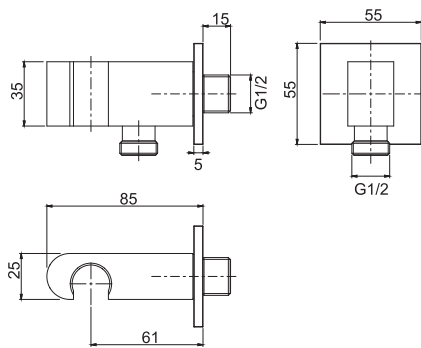

F5905

Brass shower holder with water connection 1/2"

Держатель для душа из латуни с подводом воды 1/2

€