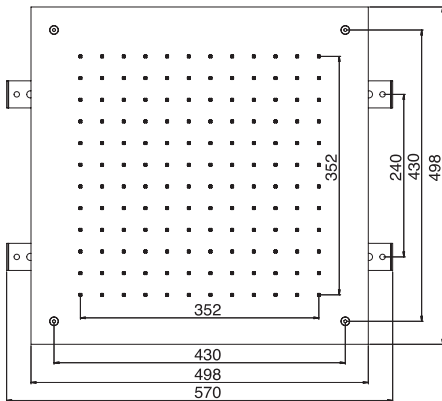

F4418

2 outlets shower set

Ceiling mounted showerhead 500x500 mm
• anti-limestone nozzles

Single lever bath/shower mixer for concealed installation
• ABS handshower with antilimestone nozzles

Exposed shower set
• wall shower holder with water connection
• Chromalux flexible hose 1500 mm

MULTIBOX Built-in part for thermostatic mixer
• 2/3 outlets diverter

Душевой комплект на 2 источника

Потолочный душ из нержавеющей стали
500x500 мм
• анти-кальк диффузоры

Встроенные смесители с переключателем на 2/3 источника
• Ручной душ ABS с защитой от известки анти-кальк

Душевой комплект
• Настенный кронштейн с водоснабжением
• Гибкий шланг хромолюкс 1500 мм

MULTIBOX внутренняя часть для термостатического смесителя
• переключатель на 2/3 источника

€

F4418CR	CR	2.685,20
F4418SN	SN	4.430,60
F4418BS	BS	3.759,30
F4418BS	NS	3.759,30