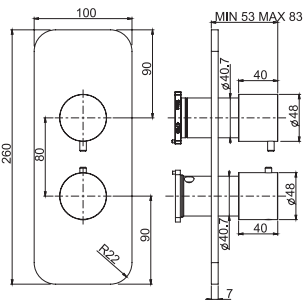

F4409

2 outlets shower set

Brass showerhead Ø 250 mm

- anti-limestone nozzles
- wall mounted bracket mm 350 - 1/2"

Single lever bath/shower mixer for concealed installation

- ABS handshower with antilimestone nozzles

Exposed shower set

- wall shower holder with water connection
- Chromalux flexible hose 1500 mm

MULTIBOX Built-in part for thermostatic mixer

- 2/3 outlets diverter

Душевой комплект на 2 источника

Верхний душ из латуни Ø 250 mm

- анти-кальк диффузоры
- Держатель для монтажа на стену 350 мм-1/2"

Встроенные смесители с переключателем на 2/3 источника

- Ручной душ ABS с защитой от извести анти-кальк

Душевой комплект

- Настенный кронштейн с водоснабжением
- Гибкий шланг хромолюкс 1500 мм

MULTIBOX внутренняя часть для термостатического смесителя

- переключатель на 2/3 источника

€

F4409CR	CR	1.264,70
F4409SN	SN	2.086,70
F4409BS	BS	1.770,50
F4409NS	NS	1.770,50