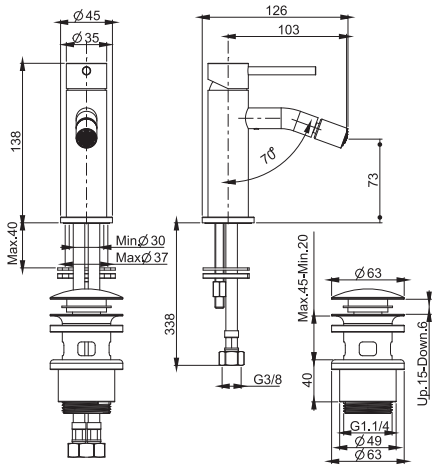

**F3072**

**Bidet mixer XS**

- 1"1/4 stainless steel and ABS click clack pop-up waste
- n. 2 flexible hoses 370 mm

**Смеситель для биде XS**

- донный клапан click-clack 1"1/4 из нержавеющей стали
- с двумя гибкими шлангами 370 мм