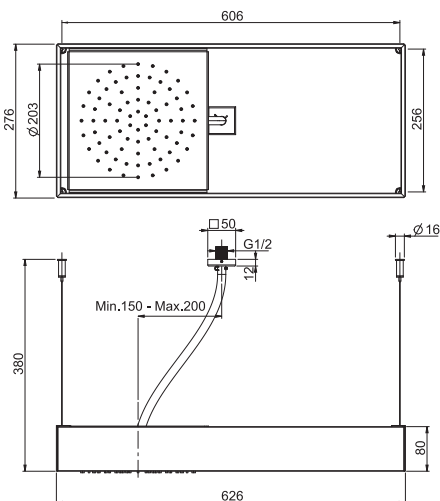

**Потолочный душ Moove в раме из закалённого стекла**

- дождь
- Прямоугольная подвесная к потолку панель со стальными тросами
- система лёгкой очистки
- Панель из закалённого стекла
- тросы регулируются по высоте
- передвижной модуль подачи воды
- различные варианты покрытий относятся к модулю подачи воды