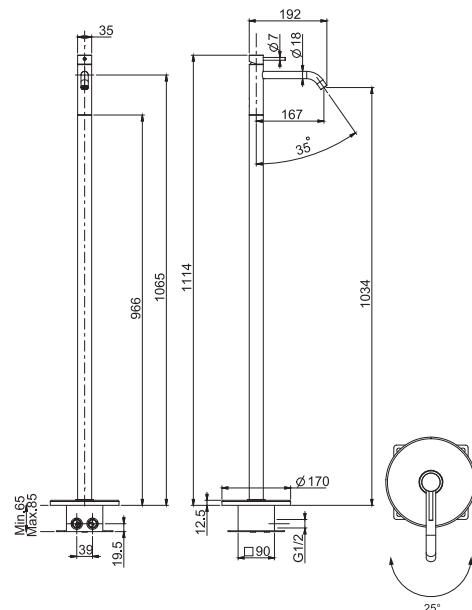

F3271D

Two-holes Wash basin mixer with swivel spout

- n. 2 flexible hoses 370 mm
- 1"1/4 brass click clack pop-up waste

Смеситель на раковину на 2 отверстия с вращающимся изливом

- с двумя гибкими шлангами 370 мм
- донный клапан click-clack 1"1/4 с переливом

		€
F3271DCR	CR	448,70
F3271DSN	SN	740,40
F3271DCN	CN	628,20
F3271DCS	CS	740,40
F3271DBS	BS	628,20
F3271DNS	NS	628,20
F3271DOR	OR	888,40
F3271DOS	OS	964,70
F3271DBR	BR	740,40
F3271DRA	RA	740,40

2,5 kg

28 x 68 x 12 cm

SPARE PARTS - Запасные детали

F2492
€ 37,20

F2792
€ 65,90

F3031/P

Floor mounted basin mixer

- spout 167 mm
- height floor/aerator 1034 mm
- rotation tolerance up to 25°
- **built-in part to be ordered separately**

Смеситель для раковины напольного монтажа

- Излив 167 мм
- Высота от пола до аэратора 1034 мм
- Регулировка поворота до 25°
- **внутренняя часть заказывается отдельно**

		€
F3031/PCR	CR	1.202,80
F3031/PSN	SN	1.984,70
F3031/PCN	CN	1.685,10
F3031/PCS	CS	1.984,70
F3031/PBS	BS	1.685,10
F3031/PNS	NS	1.685,10
F3031/POR	OR	2.381,50
F3031/POS	OS	2.586,10
F3031/PBR	BR	1.984,70
F3031/PRA	RA	1.984,70

6,1 kg

39 x 140 x 20 cm

SPARE PARTS - Запасные детали

F2492
€ 37,20

F2792
€ 65,90

Required item to be ordered separately

Данная позиция обязательно заказывается отдельно

Built-in part

внутренняя часть

€

F2301

244,40