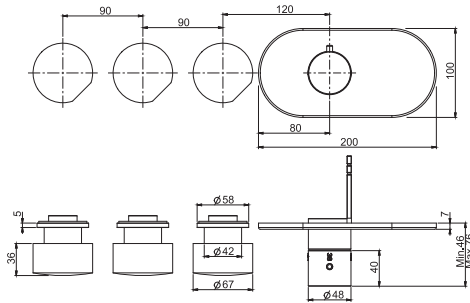

F3183X3

Thermostatic built-in shower mixer

- **HANDLES SOLD SEPARATELY**
- safety stop handle 38°
- exposed part only
- 3 volume control valves
- horizontal or vertical installation

TO COMPLETE THIS PRODUCT PLEASE ORDER NR. 3 HANDLES S2

- **built-in part to be ordered separately**

Встроенный термостатический смеситель

- **РУЧКИ ПРОДАЮТСЯ ОТДЕЛЬНО**

- ручки с защитой от обжигания
- только внешняя часть
- 3 клапана контроля
- установка вертикально и горизонтально

ЧТОБЫ УКОМПЛЕКТОВАТЬ ЭТО ИЗДЕЛИЕ ЗАКАЖИТЕ 3 РУЧКИ S2

- **внутренняя часть заказывается отдельно**

€

F3183X3CR	CR	516,70
F3183X3SN	SN	852,60
F3183X3CN	CN	723,90
F3183X3CS	CS	852,60
F3183X3BS	BS	723,90
F3183X3NS	NS	723,90
F3183X3OR	OR	1.023,20
F3183X3OS	OS	1.110,90

SPARE PARTS - Запасные детали

F2042AF
€ 23,20

F2471
€ 204,30

Required item to be ordered separately

Данная позиция обязательно заказывается отдельно

Handle S2 for single lever shower mixer

ручка S2 для встроенного смесителя для душа

€

S2CR	CR	90,20
S2SN	SN	148,80
S2CN	CN	126,30
S2CS	CS	148,80
S2BS	BS	126,30
S2NS	NS	126,30
S2OR	OR	178,60
S2OS	OS	193,90
S2CE	CE	148,80
S2LS	LS	193,10
S2LC	LC	193,10

Required item to be ordered separately

Данная позиция обязательно заказывается отдельно

Built-in part

внутренняя часть

THERMOSTATIC VERSION ТЕРМОСТАТ	€
F2463	863,40
MECHANICAL VERSION МЕХАНИЧЕСКОЕ УПРАВЛЕНИЕ	€
F2463M	863,40