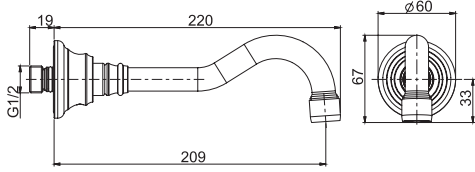

F2157

Wall mounted bath spout

- spout 209 mm
- 1/2" thread