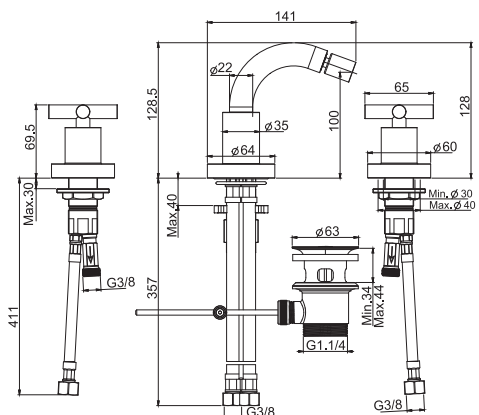

### Смеситель для биде на 3 отверстия с вращающимся изливом

- вращающийся излив
- с двумя гибкими шлангами 370 мм
- Донный клапан 1"1/4
- Для изделий в белом и чёрном цвете донный клапан click-clack

		€
F5302WCR	<b>CR</b>	522,20
F5302WSN	<b>SN</b>	1.013,70
F5302WCN	<b>CN</b>	854,70
F5302WCS	<b>CS</b>	1.013,70
F5302WBS	<b>BS</b>	854,70
F5302WNS	<b>NS</b>	854,70