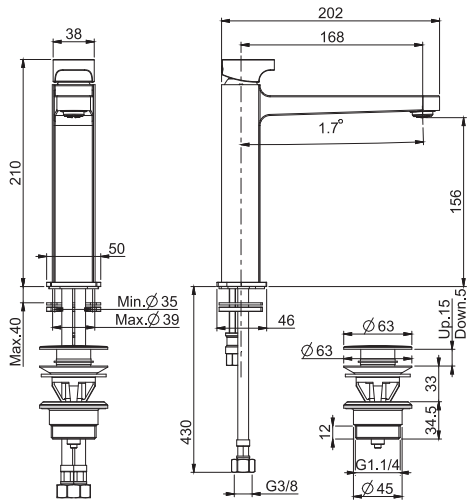

F3931LN

Wash basin mixer

- spout 168 mm
- n. 2 flexible hoses 370 mm
- 1"1/4 brass click clack pop-up waste
- **this product is available without waste (see page 9)**

Смеситель на раковину

- излив 168 мм
- с двумя гибкими шлангами 370 мм
- донный клапан click-clack 1"1/4 с переливом
- **Этот продукт доступен без донного клапана (См. страницу 9)**

		€
F3931LNCR	CR	309,90
F3931LNSN	SN	511,50
F3931LNBS	BS	432,90
F3931LNNS	NS	432,90

OTHER VERSIONS - ДРУГИЕ ВЕРСИИ

SPARE PARTS - Запасные детали

F2614
€ 68,00

F2693
€ 10,40

F3931/HN

Wash basin mixer

- spout 168 mm
- n. 2 flexible hoses 420 mm
- 1"1/4 brass click clack pop-up waste
- **this product is available without waste (see page 9)**

Смеситель на раковину

- излив 168 мм
- с двумя гибкими шлангами 420 мм
- донный клапан click-clack 1"1/4 с переливом
- **Этот продукт доступен без донного клапана (См. страницу 9)**