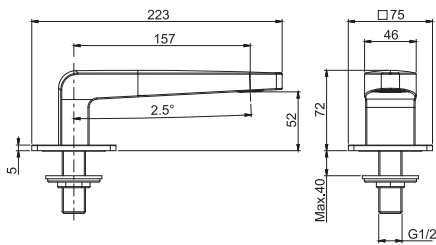

F2367

Deck mounted bath spout

- spout 157 mm
- 1/2" thread