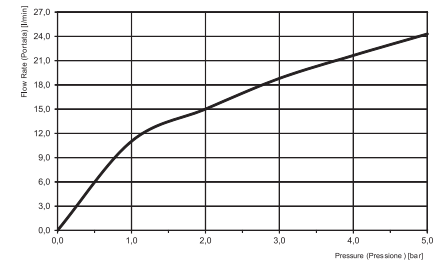

€

F5914CR	CR	759,90
F5914SN	SN	1.253,80
F5914CN	CN	1.063,90
F5914CS	CS	1.253,80
F5914BS	BS	1.063,90
F5914NS	NS	1.063,90
F5914OR	OR	1.504,60
F5914OS	OS	1.633,80