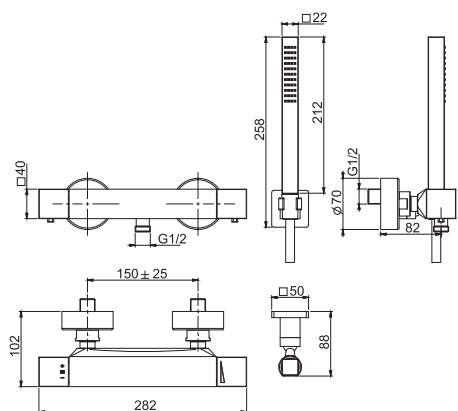

F4245

Exposed thermostatic shower mixer with shower set WITH METAL HANDLES

- n. 2 eccentric couplings 1/2"
- Chromalux flexible hose 1500 mm
- shower holder
- COLD BODY
- brass handshower with antilimestone nozzles

Термостатический смеситель внешнего монтажа с душевым комплектом С МЕТАЛЛИЧЕСКИЕ РУЧКИ

- 2 подвода воды 1/2 с эксцентриком
- Гибкий шланг хромалюкс 1500 мм
- держатель для душа
- ХОЛОДНОЕ ТЕЛО
- Ручной душ из латуни с защитой от извести анти-кальк

		€
F4245CR	CR	504,90
F4245SN	SN	966,90
F4245CN	CN	820,40
F4245CS	CS	966,90
F4245BS	BS	820,40
F4245NS	NS	820,40
F4245OR	OR	1.160,30
F4245OS	OS	1.259,90
F4245BR	BR	966,90
F4245RA	RA	966,90

8

3,3 kg

15 x 38 x 9 cm

SPARE PARTS - Запасные детали

F2288

€ 23,20

F2289

€ 137,60

F4245/1

Exposed thermostatic shower mixer without shower set WITH METAL HANDLES

- n. 2 eccentric couplings 1/2"
- water saving 50%
- COLD BODY