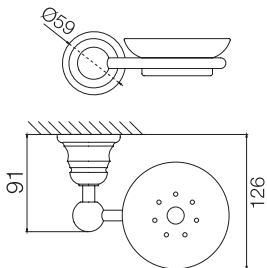

F6063/2

Soap holder

Мыльница с держателем отдельностоящая

€

F6063/2CR	CR	114,60
F6063/2SN	SN	189,30
F6063/2OR	OR	227,10
F6063/2OS	OS	246,40
F6063/2BR	BR	189,30
F6063/2RA	RA	189,30