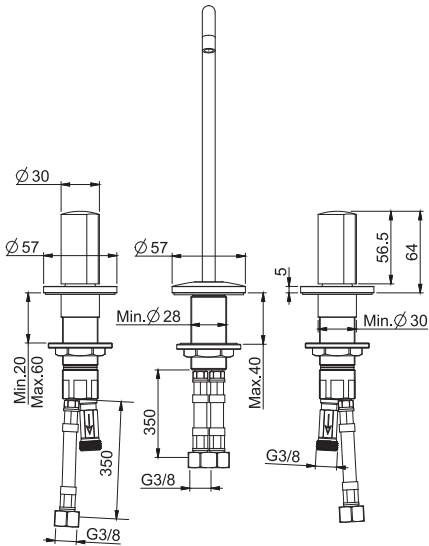

F3191A

Three-holes basin mixer with swivel spout

- **HANDLES SOLD SEPARATELY**
- n. 2 flexible hoses 370 mm
- swivel spout $\varnothing$ 10 mm
- 1"1/4 brass click clack pop-up waste

TO COMPLETE THIS PRODUCT PLEASE ORDER
NR. 1 PAIR OF HANDLES S4

Смеситель на раковину на 3 отверстия с вращающимся изливом

- **РУЧКИ ПРОДАЮТСЯ ОТДЕЛЬНО**
- с двумя гибкими шлангами 370 мм
- вращающийся излив $\varnothing$ 10 мм
- донный клапан click-clack 1"1/4 с переливом

ЧТОБЫ УКОМПЛЕКТОВАТЬ ЭТО ИЗДЕЛИЕ
ЗАКАЖИТЕ 1 ПАРА РУЧЕК S4

		€
F3191ACR	CR	608,40
F3191ASN	SN	1.003,90
F3191ACN	CN	852,40
F3191ACS	CS	1.003,90
F3191ABS	BS	852,40
F3191ANS	NS	852,40
F3191AOR	OR	1.204,60
F3191AOS	OS	1.308,00

5

2,9 kg

26 x 38 x 9 cm

SPARE PARTS - Запасные детали

F2042AF
€ 23,20

Required item to be ordered separately

Pair of handles S4 for three-holes basin mixer

Данная позиция обязательно заказывается отдельно

пара ручек S4 для смесителя на раковину на 3 отверстия

		€
S4CR	CR	148,00
S4SN	SN	244,30
S4CN	CN	207,40
S4CS	CS	244,30
S4BS	BS	207,40
S4NS	NS	207,40
S4OR	OR	293,00
S4OS	OS	318,10
S4CE	CE	244,30
S4LS	LS	355,90
S4LC	LC	355,90