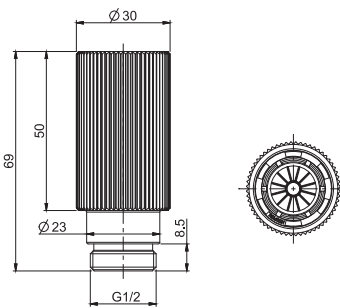

F5927

Brass handshower

- 1 laminar jet
- to be combined with flexible F5910