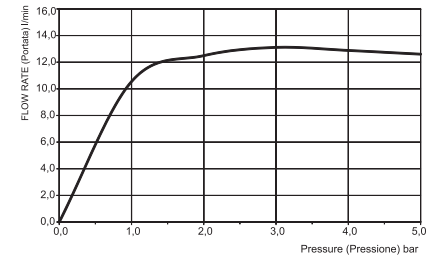

€

F2621/2CR	CR	267,00
F2621/2SN	SN	503,90
F2621/2CN	CN	397,80
F2621/2CS	CS	503,90
F2621/2BS	BS	397,80
F2621/2NS	NS	397,80
F2621/2OR	OR	636,00
F2621/2OS	OS	701,20
F2621/2BR	BR	503,90
F2621/2RA	RA	503,90