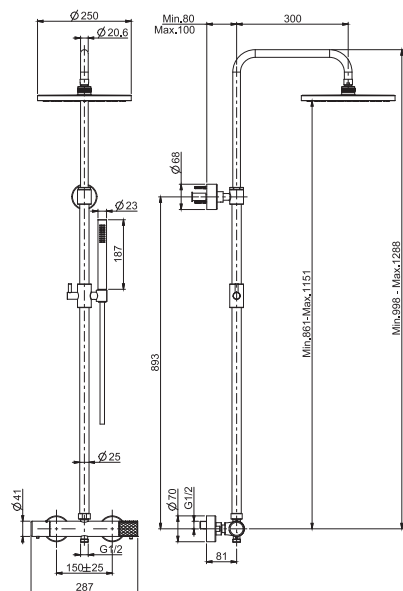

F4285/R256

Exposed thermostatic shower mixer with shower column Spillo Tech, showerhead and shower set

- adjustable height column
- n. 2 eccentric couplings 1/2"
- brass showerhead Ø 250 mm
- brass handshower with antilimestone nozzles
- **metal handles**
- Chromalux flexible hose 1500 mm
- COLD BODY

Смеситель для душа термостатический внешнего монтажа Spillo Tech с душевой стойкой, верхним душем и душевым комплектом

- регулируемая высота
- 2 подвода воды 1/2 с эксцентриком
- Верхний душ из латуни Ø 250 mm
- Ручной душ из латуни с защитой от извести анти-кальк
- **Металлические ручки**
- Гибкий шланг хромалюкс 1500 мм
- ХОЛОДНОЕ ТЕЛО

G COLLECTION

€

F4285/R256GCR	CR	1.308,80
F4285/R256GSN	SN	2.159,50
F4285/R256GCN	CN	1.832,30
F4285/R256GCS	CS	2.159,50
F4285/R256GBS	BS	1.832,30
F4285/R256GNS	NS	1.832,30
F4285/R256GOR	OR	2.591,40
F4285/R256GOS	OS	2.813,90

V COLLECTION

€

F4285/R256VCR	CR	1.344,10
F4285/R256VSN	SN	2.217,80
F4285/R256VCN	CN	1.881,70
F4285/R256VCS	CS	2.217,80
F4285/R256VBS	BS	1.881,70
F4285/R256VNS	NS	1.881,70
F4285/R256VOR	OR	2.661,30
F4285/R256VOS	OS	2.889,80

X COLLECTION

€

F4285/R256XCR	CR	1.426,40
F4285/R256XSN	SN	2.353,60
F4285/R256XCN	CN	1.997,00
F4285/R256XCS	CS	2.353,60
F4285/R256XBS	BS	1.997,00
F4285/R256XNS	NS	1.997,00
F4285/R256XOR	OR	2.824,30
F4285/R256XOS	OS	3.066,80

6,2 kg

31 x 108 x 10 cm

SPARE PARTS - Запасные детали

F2289
€ 137,60

F2290
€ 48,70