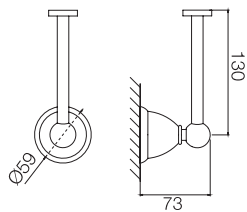

F6045/1

Toilet roll holder

Держатель для туалетной бумаги

€

F6045/1CR	CR	95,20
F6045/1SN	SN	156,70
F6045/1OR	OR	188,60
F6045/1OS	OS	204,80
F6045/1BR	BR	156,70
F6045/1RA	RA	156,70