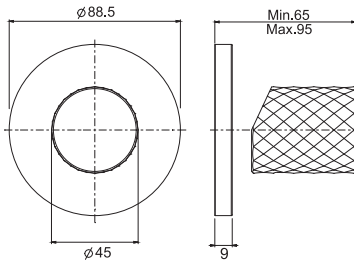

F3033/1

Single lever bath and shower mixer for concealed installation

- exposed part only
- built-in part to be ordered separately