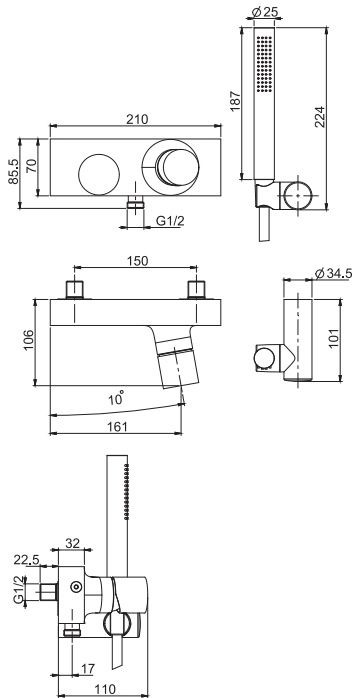

F3855

Exposed shower mixer with shower set

- ABS handshower with antilimestone nozzles
- n. 2 eccentric couplings 1/2"
- Chromalux flexible hose 1500 mm
- shower holder