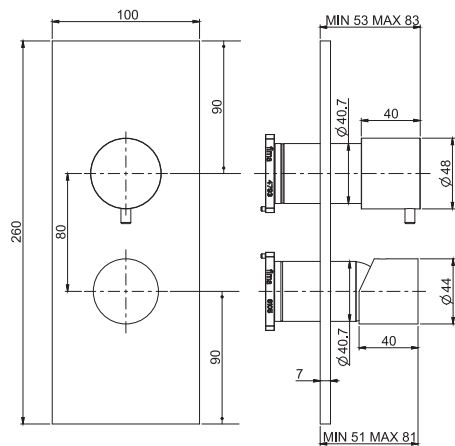

F3859X6

Built-in mixer with 2/3 outlets diverter

- exposed part only
- 2/3 outlets diverter
- **built-in part to be ordered separately**