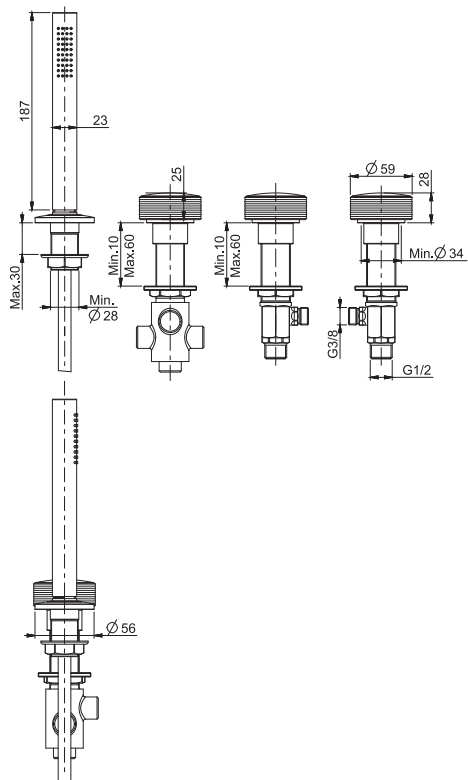

F5614/1

Deck mounted bath tap

- **COVERE SOLD SEPARATELY**
- 1500 mm nylon flexible hose
- diverter
- shower holder
- brass handshower with antilimestone nozzles
- white and black finishes use ABS handshower

Смеситель к борту ванны

- **НАКЛАДКИ ЗАКАЗЫВАЮТСЯ ОТДЕЛЬНО**
- Гибкая подводка нейлоновая 1500 мм
- переключатель
- держатель для душа
- Ручной душ из латуни с защитой от извести анти-кальк
- покрытия белый и чёрный с Ручной душ ABS

without spout - без излива

		€
F5614/1HCR	CR	933,50
F5614/1HSN	SN	1.540,20
F5614/1HCN	CN	1.307,00
F5614/1HCS	CS	1.540,20
F5614/1HBS	BS	1.307,00
F5614/1HNS	NS	1.307,00
F5614/1HOR	OR	1.848,40
F5614/1HOS	OS	2.007,00

V COLLECTION

		€
F5614/1VCR	CR	977,60
F5614/1VSN	SN	1.613,00
F5614/1VCN	CN	1.368,60
F5614/1VCS	CS	1.613,00
F5614/1VBS	BS	1.368,60
F5614/1VNS	NS	1.368,60
F5614/1VOR	OR	1.935,70
F5614/1VOS	OS	2.101,80

X COLLECTION

		€
F5614/1XCR	CR	1.027,20
F5614/1XSN	SN	1.694,70
F5614/1XCN	CN	1.438,00
F5614/1XCS	CS	1.694,70
F5614/1XBS	BS	1.438,00
F5614/1XNS	NS	1.438,00
F5614/1XOR	OR	2.033,70
F5614/1XOS	OS	2.208,40

SPARE PARTS - Запасные детали

F2042AF
€ 23,20

F2283
€ 21,90

Required item to be ordered separately

Данная позиция обязательно заказывается отдельно

CHROM ХРОМ	WHITE MATT БЕЛЫЙ МАТОВЫЙ	BLACK MATT ЧЕРНЫЙ МАТОВЫЙ	WHITE MARBLE БЕЛЫЙ МРАМОР	BLACK MARBLE ЧЕРНЫЙ МРАМОР
C31L 67,20	C32L 73,80	C33L 73,80	C34N 289,40	C35N 289,40
GOLD ЗОЛОТО	BRUSHED GOLD БРАШИРОВАННОЕ ЗОЛОТО	BRUSHED NICKEL БРАШИРОВАННОЕ НИКЕЛЬ	BLACK CHROME ХРОМ ЧЕРНЫЙ	BRUSHED BLACK CHROME БРАШИРОВАННОЕ ЧЕРНЫЙ
C36L 143,80	C38L 143,80	C39L 143,80	C310L 143,80	C311L 143,80

Suggested item to be ordered separately

Данная позиция заказывается отдельно

Inox cover plate	Стальная пластина	€
	F2193	290,60