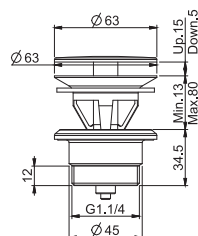

### Miscelatore lavabo a parete

- scarico click clack in ottone 1"1/4
- solo parte esterna
- corpo incasso da ordinare separatamente
- Set di montaggio da ordinare separatamente