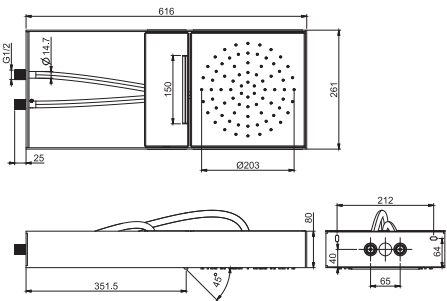

WELLNESS

F2992N

Soffione a parete in acciaio inox Moove

- ugelli anticalcare
- getto a pioggia
- 1 getto a cascata
- moduli di erogazione scorrevoli

Moove stainless steel showerhead

- anti-limestone nozzles
- rain flow
- cascade flow
- sliding modules for water delivery