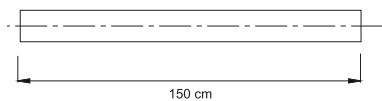

F2990

Flessibile di alimentazione in finitura cromalux

- lunghezza 1500 mm
- ARTICOLO OPZIONALE DA ORDINARE SEPARATAMENTE