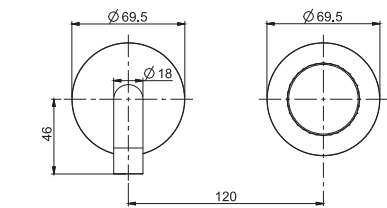

F3051LX9

Miscelatore lavabo a parete

- scarico click clack in ottone 1"1/4
- solo parte esterna
- corpo incasso da ordinare separatamente
- Set di montaggio da ordinare separatamente