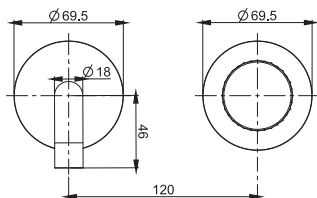

F3051X9

Miscelatore lavabo a parete

- scarico click clack in ottone 1"1/4
- solo parte esterna
- corpo incasso da ordinare separatamente
- Set di montaggio da ordinare separatamente

Wall mounted wash basin mixer

- 1"1/4 brass click clack pop-up waste
- exposed part only
- built-in part to be ordered separately
- Additional kit to be ordered separately

Смеситель для раковины для настенного монтажа

- донный клапан click-clack 1"1/4 с переливом
- только внешняя часть
- внутренняя часть заказывается отдельно
- Дополнительный комплект заказывается отдельно

	G COLLECTION	€
F3051X9GCR	CR	302,80
F3051X9GCN	CN	393,60
F3051X9GCS	CS	499,60
F3051X9GSN	SN	499,60
F3051X9GOR	OR	545,00
F3051X9GOS	OS	590,50

	V COLLECTION	€
F3051X9VCR	CR	332,80
F3051X9VCN	CN	432,60
F3051X9VCS	CS	549,10
F3051X9VSN	SN	549,10
F3051X9VBS	BS	416,00
F3051X9VNS	NS	416,00
F3051X9VOR	OR	599,00
F3051X9VOS	OS	649,00

	X COLLECTION	€
F3051X9XCR	CR	402,80
F3051X9XCN	CN	523,60
F3051X9XCS	CS	664,60
F3051X9XSN	SN	664,60
F3051X9XBS	BS	503,50
F3051X9XNS	NS	503,50
F3051X9XOR	OR	725,00
F3051X9XOS	OS	785,50

Articolo necessario da ordinare separatamente

Required item to be ordered separately

Данная позиция заказывается отдельно

Corpo da incasso

Set di montaggio per F3051X9

Built-in part

Additional kit for F3051X9

внутренняя часть

Дополнительный комплект для F3051X9

		€
F3510CR	CR	75,70
F3510CN	CN	98,40
F3510CS	CS	124,90
F3510SN	SN	124,90
F3510BS	BS	106,00
F3510NS	NS	106,00
F3510OR	OR	136,30
F3510OS	OS	147,60

Articolo necessario da ordinare separatamente

Required item to be ordered separately

Данная позиция заказывается отдельно

Corpo da incasso

Built-in part

внутренняя часть

		€
F3500		181,30