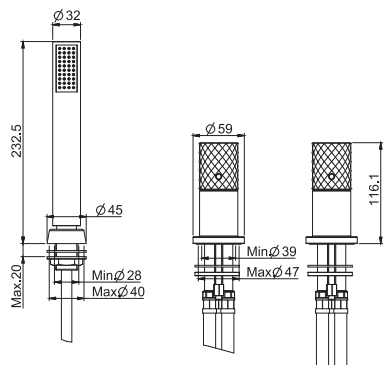

F3044/1

Miscelatore bordo vasca

- flessibile in nylon 1500 mm
- supporto doccia
- doccia anticalcare
- doppio miscelatore