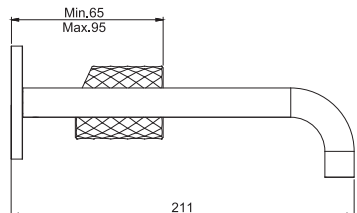

### Miscelatore lavabo a parete

- scarico click clack in ottone 1"1/4
- solo parte esterna
- corpo incasso da ordinare separatamente
- Set di montaggio da ordinare separatamente