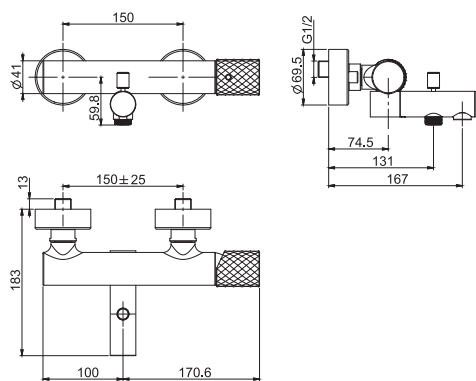

F3034/1

Miscelatore vasca esterno senza set doccia

- n.2 raccordi eccentrici 1/2"
- deviatore

Exposed bath mixer without shower set

- n. 2 eccentric couplings 1/2"
- diverter