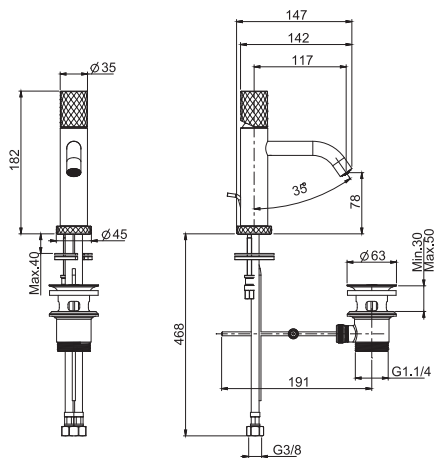

## CLASSE ENERGETICA DEI PRODOTTI ENERGY EFFICIENCY КЛАСС ЭНЕРГОЭКОНОМИЧНОСТИ

**F3031XS**

**Miscelatore lavabo XS**

- n. 2 tubi di alimentazione 370 mm
- scarico 1"1/4 con troppo pieno

**Wash basin mixer XS**