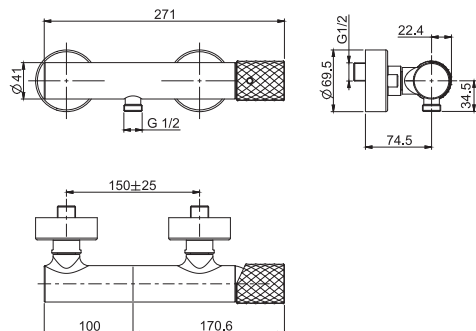

F3035/1

Miscelatore doccia esterno senza set doccia

- n.2 raccordi eccentrici 1/2"

Exposed shower mixer without shower set

- n. 2 eccentric couplings 1/2"

Смеситель для душа внешнего монтажа без душевого комплекта

- 2 подвода воды 1/2 с эксцентриком

	G COLLECTION	€
F3035/1GCR	CR	442,50
F3035/1GCN	CN	575,30
F3035/1GCS	CS	730,10
F3035/1GSN	SN	730,10
F3035/1GOR	OR	796,50
F3035/1GOS	OS	862,90

	V COLLECTION	€
F3035/1VCR	CR	472,50
F3035/1VCN	CN	614,30
F3035/1VCS	CS	779,60
F3035/1VSN	SN	779,60
F3035/1VBS	BS	590,60
F3035/1VNS	NS	590,60
F3035/1VOR	OR	850,50
F3035/1VOS	OS	921,40

	X COLLECTION	€
F3035/1XCR	CR	472,50
F3035/1XCN	CN	614,30
F3035/1XCS	CS	779,60
F3035/1XSN	SN	779,60
F3035/1XBS	BS	590,60
F3035/1XNS	NS	590,60
F3035/1XOR	OR	850,50
F3035/1XOS	OS	921,40