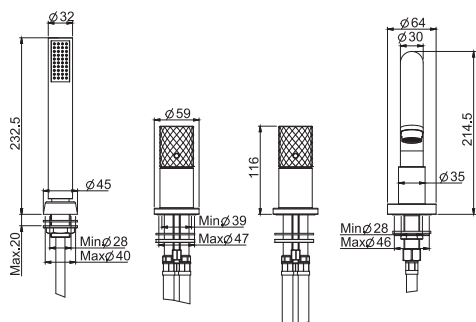

F3044

Miscelatore bordo vasca

- flessibile in nylon 1500 mm
- supporto doccia
- doccia anticalcare
- doppio miscelatore

Deck mounted bath mixer

- 1500 mm nylon flexible
- shower holder
- anti-limestone handshower
- double mixer

Смеситель к борту ванны

- Гибкая подводка нейлоновая 1500 мм
- держатель для душа
- Ручной душ с защитой от известки
- двойной смеситель

	G COLLECTION	€
F3044/1GCR	CR	769,70
F3044/1GCN	CN	1.000,60
F3044/1GCS	CS	1.270,00
F3044/1GSN	SN	1.270,00
F3044/1GOR	OR	1.385,50
F3044/1GOS	OS	1.500,90

	V COLLECTION	€
F3044/1VCR	CR	799,70
F3044/1VCN	CN	1.039,60
F3044/1VCS	CS	1.319,50
F3044/1VSN	SN	1.319,50
F3044/1VBS	BS	999,60
F3044/1VNS	NS	999,60
F3044/1VOR	OR	1.439,50
F3044/1VOS	OS	1.559,40

	X COLLECTION	€
F3044/1XCR	CR	869,70
F3044/1XCN	CN	1.130,60
F3044/1XCS	CS	1.435,00
F3044/1XSN	SN	1.435,00
F3044/1XBS	BS	1.087,10
F3044/1XNS	NS	1.087,10
F3044/1XOR	OR	1.565,50
F3044/1XOS	OS	1.695,90

Articolo necessario da ordinare separatamente	Required item to be ordered separately	Данная позиция заказывается отдельно
Piastra in acciaio inox	Inox cover plate	Стальная пластина
		€
		F2193 260,90