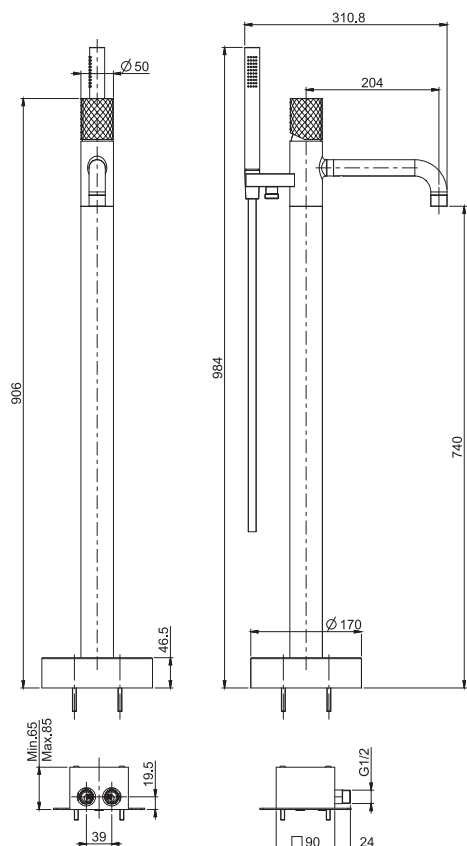

SPILLO TECH

F3034/6

Miscelatore vasca a pavimento

- flessibile in ottone 1500 mm
- deviatore
- doccia anticalcare
- corpo incasso da ordinare separatamente

Floor mounted bath mixer

- brass flex hose 1500 mm
- diverter
- anti-limestone handshower
- built-in part to be ordered separately

Смеситель для ванны напольного

- латунь шланг 1500 мм
- переключатель
- Ручной душ с защитой от извести
- внутренняя часть заказывается отдельно

	G COLLECTION	€
F3034/6GCR	CR	1.604,00
F3034/6GCN	CN	2.085,20
F3034/6GCS	CS	2.646,60
F3034/6GSN	SN	2.646,60
F3034/6GOR	OR	2.887,20
F3034/6GOS	OS	3.127,80
	V COLLECTION	€
F3034/6VCR	CR	1.640,00
F3034/6VCN	CN	2.132,00
F3034/6VCS	CS	2.706,00
F3034/6VSN	SN	2.706,00
F3034/6VBS	BS	2.050,00
F3034/6VNS	NS	2.050,00
F3034/6VOR	OR	2.952,00
F3034/6VOS	OS	3.198,00
	X COLLECTION	€
F3034/6XCR	CR	1.714,00
F3034/6XCN	CN	2.228,20
F3034/6XCS	CS	2.828,10
F3034/6XSN	SN	2.828,10
F3034/6XBS	BS	2.142,50
F3034/6XNS	NS	2.142,50
F3034/6XOR	OR	3.085,10
F3034/6XOS	OS	3.342,10

Articolo necessario da ordinare separatamente

Required item to be ordered separately

Данная позиция заказывается отдельно

Corpo da incasso

Built-in part

внутренняя часть

F2301

€

219,30