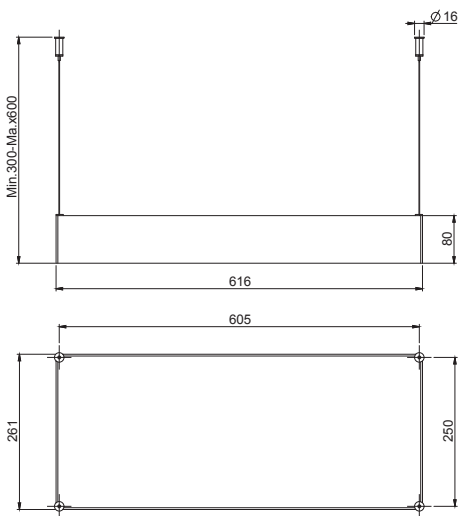

WELLNESS

F2992N

Soffione a parete in acciaio inox Moove

- ugelli anticalcare
- getto a pioggia
- 1 getto a cascata
- moduli di erogazione scorrevoli

Moove stainless steel showerhead

- anti-limestone nozzles
- rain flow
- cascade flow
- sliding modules for water delivery

душевая лейка Моовеиз нержавеющей стали

- анти-кальк диффузоры
- массаж
- Каскад
- выдвигной модуль подачи воды

€

F2992NCR	CR	695,00
F2992NINOX	INOX	695,00

F2993

Soffione a soffitto in acciaio inox Moove

- telaio rettangolare sospeso con cavi d'acciaio
- cavi di acciaio regolabili in altezza
- telaio disponibile in acciaio inox verniciato bianco o nero oppure in vetro temperato

Moove Ceiling mounted stainless steel showerhead

- Ceiling mounted frame with stainless steel cables
- adjustable height stainless steel cables
- frame available in stainless steel black or white matt finishing or in tempered glass

Потолочный душ из нержавеющей стали Moove

- Прямоугольная подвесная к потолку панель со стальными тросами
- тросы регулируются по высоте
- Панель доступна из нержавеющей стали окрашенной в белый или чёрный цвет, или из закалённого стекла

€

F2993VT	VT	1.026,00
F2993BS	BS	390,00
F2993NS	NS	390,00

Articolo necessario da ordinare separatamente

Modulo a pioggia

- modulo di erogazione scorrevole

Required item to be ordered separately

Unit of rainfall

- sliding module for water delivery

Данная позиция заказывается отдельно

модуль дождь

- выдвигной модуль подачи воды

€

F2994CR	CR	395,00
F2994INOX	INOX	395,00

Articolo necessario da ordinare separatamente

Modulo a cascata

- moduli di erogazione scorrevoli

Required item to be ordered separately

Unit of waterfall

- sliding modules for water delivery

Данная позиция заказывается отдельно

модуль каскад

- выдвигной модуль подачи воды

€