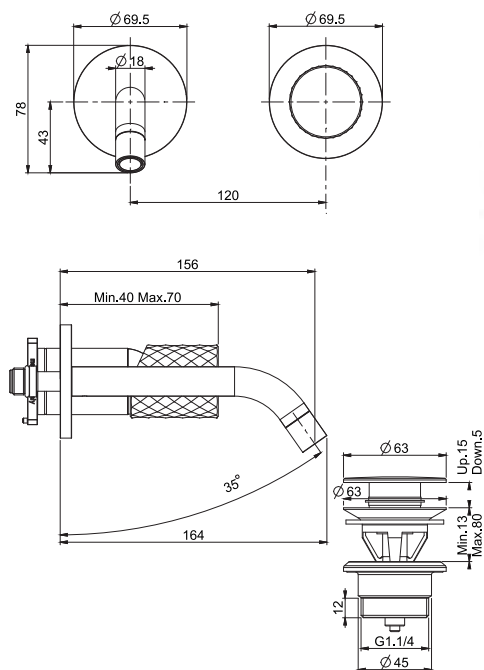

F3051X8

Miscelatore lavabo a parete

- scarico click clack in ottone 1"1/4
- solo parte esterna
- corpo incasso da ordinare separatamente
- Set di montaggio da ordinare separatamente

Wall mounted wash basin mixer

- 1"1/4 brass click clack pop-up waste
- exposed part only
- built-in part to be ordered separately
- Additional kit to be ordered separately

Смеситель для раковины для настенного монтажа

- донный клапан click-clack 1"1/4 с переливом
- только внешняя часть
- внутренняя часть заказывается отдельно
- Дополнительный комплект заказывается отдельно

G COLLECTION		€
F3051X8GCR	CR	300,70
F3051X8GCN	CN	390,90
F3051X8GCS	CS	496,20
F3051X8GSN	SN	496,20
F3051X8GOR	OR	541,30
F3051X8GOS	OS	586,40

V COLLECTION		€
F3051X8VCR	CR	330,70
F3051X8VCN	CN	429,90
F3051X8VCS	CS	545,70
F3051X8VSN	SN	545,70
F3051X8VBS	BS	413,40
F3051X8VNS	NS	413,40
F3051X8VOR	OR	595,30
F3051X8VOS	OS	644,90

X COLLECTION		€
F3051X8XCR	CR	400,70
F3051X8XCN	CN	520,90
F3051X8XCS	CS	661,20
F3051X8XSN	SN	661,20
F3051X8XBS	BS	500,90
F3051X8XNS	NS	500,90
F3051X8XOR	OR	721,30
F3051X8XOS	OS	781,40

Articolo necessario da ordinare separatamente

Required item to be ordered separately

Данная позиция заказывается отдельно

Corpo da incasso
Set di montaggio per F3051X8

Built-in part
Additional kit for F3051X8

внутренняя часть
Дополнительный комплект для F3051X8

		€
F3510CR	CR	75,70
F3510CN	CN	98,40
F3510CS	CS	124,90
F3510SN	SN	124,90
F3510BS	BS	106,00
F3510NS	NS	106,00
F3510OR	OR	136,30
F3510OS	OS	147,60

Articolo necessario da ordinare separatamente

Required item to be ordered separately

Данная позиция заказывается отдельно

Corpo da incasso

Built-in part

внутренняя часть

		€
F3500		181,30