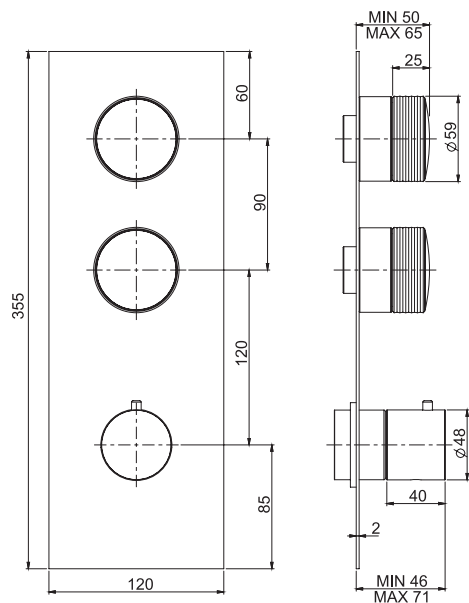

F5603X2

Miscelatore termostatico da incasso

- installazione orizzontale e verticale
- n.2 rubinetti d'arresto
- maniglia graduata con blocco di sicurezza
- solo parte esterna
- corpo incasso da ordinare separatamente

Thermostatic built-in shower mixer

- horizontal and vertical installation
- 2 volume control valves
- safety stop handle 38°
- exposed part only
- built-in part to be ordered separately

Встроенный термостатический смеситель

- станок вертикально и горизонтально
- 2 клапана контроля
- ручки с защитой от обжигания
- только внешняя часть
- внутренняя часть заказывается отдельно

	G COLLECTION	€
F5603X2GCR	CR	534,50
F5603X2GCN	CN	694,90
F5603X2GCS	CS	881,90
F5603X2GSN	SN	881,90
F5603X2GOR	OR	962,10
F5603X2GOS	OS	1.042,30
	H COLLECTION	€
F5603X2HCR	CR	603,10
F5603X2HCN	CN	784,00
F5603X2HCS	CS	995,10
F5603X2HSN	SN	995,10
F5603X2HBS	BS	753,80
F5603X2HNS	NS	753,80
F5603X2HOR	OR	1.085,50
F5603X2HOS	OS	1.176,00
	V COLLECTION	€
F5603X2VCR	CR	628,80
F5603X2VCN	CN	817,40
F5603X2VCS	CS	1.037,50
F5603X2VSN	SN	1.037,50
F5603X2VBS	BS	786,10
F5603X2VNS	NS	786,10
F5603X2VOR	OR	1.132,00
F5603X2VOS	OS	1.226,20
	X COLLECTION	€
F5603X2XCR	CR	658,00
F5603X2XCN	CN	855,40
F5603X2XCS	CS	1.085,70
F5603X2XSN	SN	1.085,70
F5603X2XBS	BS	822,50
F5603X2XNS	NS	822,50
F5603X2XOR	OR	1.184,40
F5603X2XOS	OS	1.283,10

Articolo necessario da ordinare separatamente	Required item to be ordered separately	Данная позиция заказывается отдельно
CROMO CHROM ХРОМ C21N 39,60	BIANCO OPACO WHITE MATT БЕЛЫЙ МАТОВЫЙ C22N 43,40	NERO OPACO BLACK MATT ЧЕРНЫЙ МАТОВЫЙ C23N 43,40
ORO GOLD ЗОЛОТО C24N 169,70	NIKEL SPAZZOLATO BRUSHED NICKEL БРАШИРОВАННОЕ НИКЕЛЬ C25N 169,70	CROMO NERO BLACK CHROME ХРОМ ЧЕРНЫЙ C26N 84,40
C27N 65,00	C28N 92,80	C29N 65,00
C210N 51,20	C211N 65,00	C28N 92,80

Articolo necessario da ordinare separatamente	Required item to be ordered separately	Данная позиция заказывается отдельно
Corpo da incasso	Built-in part	внутренняя часть
		€
		F2462 677,60