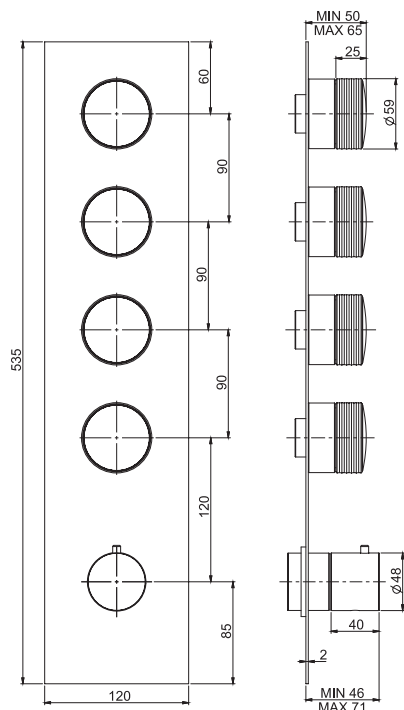

F5603X4

Miscelatore termostatico da incasso

- installazione orizzontale e verticale
- n.4 rubinetti d'arresto
- maniglia graduata con blocco di sicurezza
- solo parte esterna
- corpo incasso da ordinare separatamente

Thermostatic built-in shower mixer

- horizontal and vertical installation
- 4 volume control valves
- safety stop handle 38°
- exposed part only
- built-in part to be ordered separately

Встроенный термостатический смеситель

- станок вертикально и горизонтально
- 4 клапана контроля
- ручки с защитой от обжигания
- только внешняя часть
- внутренняя часть заказывается отдельно

	G COLLECTION	€
F5603X4GCR	CR	764,30
F5603X4GCN	CN	993,60
F5603X4GCS	CS	1.261,10
F5603X4GSN	SN	1.261,10
F5603X4GOR	OR	1.375,70
F5603X4GOS	OS	1.490,40

	H COLLECTION	€
F5603X4HCR	CR	847,60
F5603X4HCN	CN	1.101,90
F5603X4HCS	CS	1.398,50
F5603X4HSN	SN	1.398,50
F5603X4HBS	BS	1.059,50
F5603X4HNS	NS	1.059,50
F5603X4HOR	OR	1.525,60
F5603X4HOS	OS	1.652,80

	V COLLECTION	€
F5603X4VCR	CR	899,20
F5603X4VCN	CN	1.169,00
F5603X4VCS	CS	1.483,70
F5603X4VSN	SN	1.483,70
F5603X4VBS	BS	1.123,90
F5603X4VNS	NS	1.123,90
F5603X4VOR	OR	1.618,40
F5603X4VOS	OS	1.753,40

	X COLLECTION	€
F5603X4XCR	CR	957,40
F5603X4XCN	CN	1.244,60
F5603X4XCS	CS	1.579,70
F5603X4XSN	SN	1.579,70
F5603X4XBS	BS	1.196,80
F5603X4XNS	NS	1.196,80
F5603X4XOR	OR	1.723,30
F5603X4XOS	OS	1.866,90

Articolo necessario da ordinare separatamente	Required item to be ordered separately	Данная позиция заказывается отдельно
CROMO CHROM ХРОМ C41N 79,10	BIANCO OPACO WHITE MATT БЕЛЫЙ МАТОВЫЙ C42N 86,70	NERO OPACO BLACK MATT ЧЕРНЫЙ МАТОВЫЙ C43N 86,70
ORO GOLD ЗОЛОТО C46N 168,60	ORO SPAZZOLATO BRUSHED GOLD БРАШИРОВАННОЕ ЗОЛОТО C48N 168,60	NIKEL SPAZZOLATO BRUSHED NICKEL БРАШИРОВАННОЕ НИКЕЛЬ C49N 168,60
		MARMO BIANCO WHITE MARBLE БЕЛЫЙ МРАМОР C44N 339,50
		MARMO NERO BLACK MARBLE ЧЕРНЫЙ МРАМОР C45N 339,50
		CROMO NERO BLACK CHROME ХРОМ ЧЕРНЫЙ C410N 168,60
		CROMO NERO SPAZZOLATO BRUSHED BLACK CHROME БРАШИРОВАННОЕ ЧЕРНЫЙ C411N 168,60

Articolo necessario da ordinare separatamente	Required item to be ordered separately	Данная позиция заказывается отдельно
Corpo da incasso	Built-in part	внутренняя часть
		€
		F2464 872,10