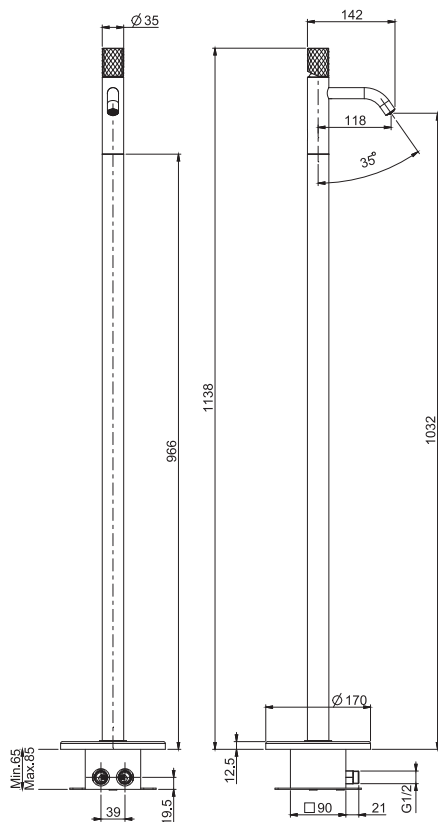

F3031/P

Miscelatore lavabo a pavimento

- bocca 142 mm
- altezza pavimento/aeratore 1032mm

Floor mounted basin mixer

- spout 142 mm
- high floor/aerator 1032mm

Смеситель для раковины напольного монтажа

- излив 142 mm
- Высота от пола до аэратора 1032mm

	G COLLECTION	€
F3031/PGCR	CR	1.288,80
F3031/PGCN	CN	1.675,40
F3031/PGCS	CS	2.126,50
F3031/PGSN	SN	2.126,50
F3031/PGOR	OR	2.319,80
F3031/PGOS	OS	2.513,20
	V COLLECTION	€
F3031/PVCR	CR	1.324,80
F3031/PVCN	CN	1.722,20
F3031/PVCS	CS	2.185,90
F3031/PVSN	SN	2.185,90
F3031/PVBS	BS	1.656,00
F3031/PVNS	NS	1.656,00
F3031/PVOR	OR	2.384,60
F3031/PVOS	OS	2.583,40
	X COLLECTION	€
F3031/PXCR	CR	1.398,80
F3031/PXCN	CN	1.818,40
F3031/PXCS	CS	2.308,00
F3031/PXSN	SN	2.308,00
F3031/PXBS	BS	1.748,50
F3031/PXNS	NS	1.748,50
F3031/PXOR	OR	2.517,80
F3031/PXOS	OS	2.727,70

Articolo necessario da ordinare separatamente	Required item to be ordered separately	Данная позиция заказывается отдельно
Corpo da incasso	Built-in part	внутренняя часть
		€
	F2301	219,30