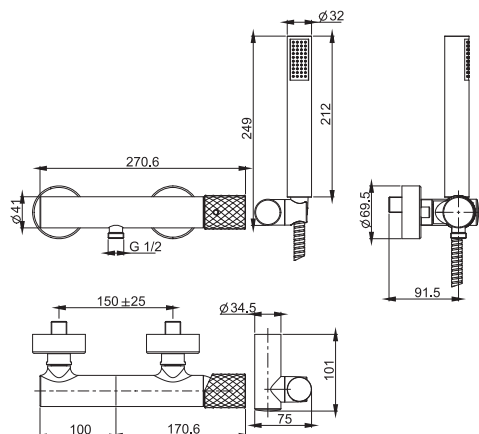

F3035

Miscelatore doccia esterno con set doccia

- n.2 raccordi eccentrici 1/2"
- flessibile in ottone 1500 mm
- supporto doccia
- doccia anticalcare