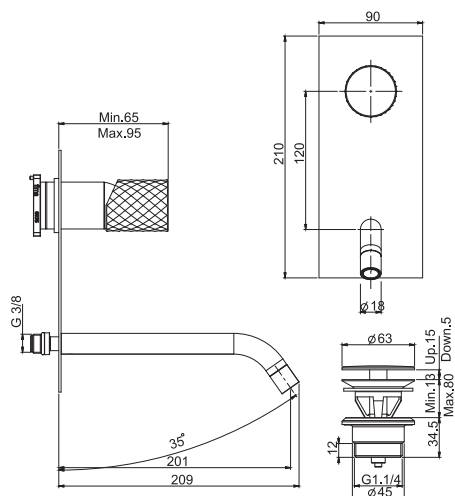

SPILLO TECH

F3051VLX5

Miscelatore lavabo a parete

- scarico click clack in ottone 1"1/4
- solo parte esterna
- corpo incasso da ordinare separatamente

Wall mounted wash basin mixer

- 1"1/4 brass click clack pop-up waste
- exposed part only
- built-in part to be ordered separately

Смеситель для раковины для настенного монтажа

- донный клапан click-clack 1"1/4 с переливом
- только внешняя часть
- внутренняя часть заказывается отдельно

	G COLLECTION	€
F3051VLX5GCR	CR	517,20
F3051VLX5GCN	CN	672,40
F3051VLX5GCS	CS	853,40
F3051VLX5GSN	SN	853,40
F3051VLX5GOR	OR	931,00
F3051VLX5GOS	OS	1.008,50
	V COLLECTION	€
F3051VLX5VCR	CR	547,20
F3051VLX5VCN	CN	711,40
F3051VLX5VCS	CS	902,90
F3051VLX5VSN	SN	902,90
F3051VLX5VBS	BS	684,00
F3051VLX5VNS	NS	684,00
F3051VLX5VOR	OR	985,00
F3051VLX5VOS	OS	1.067,00
	X COLLECTION	€
F3051VLX5XCR	CR	617,20
F3051VLX5XCN	CN	802,40
F3051VLX5XCS	CS	1.018,40
F3051VLX5XSN	SN	1.018,40
F3051VLX5XBS	BS	771,50
F3051VLX5XNS	NS	771,50
F3051VLX5XOR	OR	1.111,00
F3051VLX5XOS	OS	1.203,50

Articolo necessario da ordinare separatamente

Required item to be ordered separately

Данная позиция заказывается отдельно

Corpo da incasso

Built-in part

внутренняя часть

	€
F3500	181,30