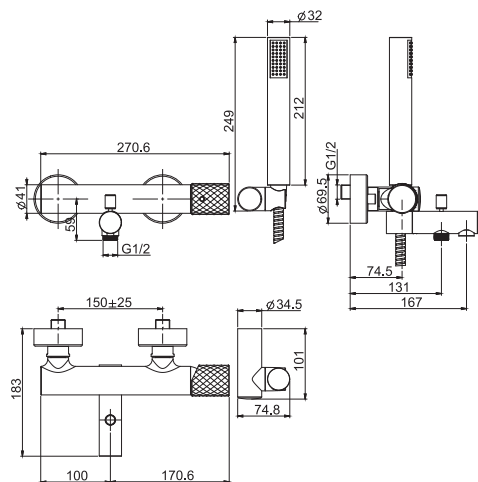

F3034

Miscelatore vasca esterno con set doccia

- n.2 raccordi eccentrici 1/2"
- flessibile in ottone 1500 mm
- deviatore
- supporto doccia
- doccia anticalcare

Exposed bath mixer with shower set

- n. 2 eccentric couplings 1/2"
- brass flex hose 1500 mm
- diverter
- shower holder
- anti-limestone handshower

Смеситель внешнего монтажа на ванну с душевым комплектом

- 2 подвода воды 1/2 с эксцентриком
- латунь шланг 1500 мм
- переключатель
- держатель для душа
- Ручной душ с защитой от известки

	G COLLECTION	€
F3034GCR	CR	538,40
F3034GCN	CN	699,90
F3034GCS	CS	888,40
F3034GSN	SN	888,40
F3034GOR	OR	969,10
F3034GOS	OS	1.049,90
	V COLLECTION	€
F3034VCR	CR	568,40
F3034VCN	CN	738,90
F3034VCS	CS	937,90
F3034VSN	SN	937,90
F3034VBS	BS	710,50
F3034VNS	NS	710,50
F3034VOR	OR	1.023,10
F3034VOS	OS	1.108,40
	X COLLECTION	€
F3034XCR	CR	638,40
F3034XCN	CN	829,90
F3034XCS	CS	1.053,40
F3034XSN	SN	1.053,40
F3034XBS	BS	798,00
F3034XNS	NS	798,00
F3034XOR	OR	1.149,10
F3034XOS	OS	1.244,90