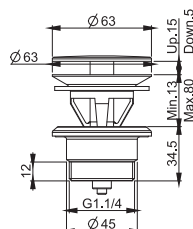

F3051X9

Miscelatore lavabo a parete

- scarico click clack in ottone 1"1/4
- solo parte esterna
- corpo incasso da ordinare separatamente
- Set di montaggio da ordinare separatamente

Wall mounted wash basin mixer

- 1"1/4 brass click clack pop-up waste
- exposed part only
- built-in part to be ordered separately
- Additional kit to be ordered separately

Смеситель для раковины для настенного монтажа

- донный клапан click-clack 1"1/4 с переливом
- только внешняя часть
- внутренняя часть заказывается отдельно
- Дополнительный комплект заказывается отдельно

	G COLLECTION	€
F3051X9GCR	CR	302,80
F3051X9GCN	CN	393,60
F3051X9GCS	CS	499,60
F3051X9GSN	SN	499,60
F3051X9GOR	OR	545,00
F3051X9GOS	OS	590,50

	V COLLECTION	€
F3051X9VCR	CR	332,80
F3051X9VCN	CN	432,60
F3051X9VCS	CS	549,10
F3051X9VSN	SN	549,10
F3051X9VBS	BS	416,00
F3051X9VNS	NS	416,00
F3051X9VOR	OR	599,00
F3051X9VOS	OS	649,00

	X COLLECTION	€
F3051X9XCR	CR	402,80
F3051X9XCN	CN	523,60
F3051X9XCS	CS	664,60
F3051X9XSN	SN	664,60
F3051X9XBS	BS	503,50
F3051X9XNS	NS	503,50
F3051X9XOR	OR	725,00
F3051X9XOS	OS	785,50

Articolo necessario da ordinare separatamente

Required item to be ordered separately

Данная позиция заказывается отдельно

Corpo da incasso

Set di montaggio per F3051X9

Built-in part

Additional kit for F3051X9

внутренняя часть

Дополнительный комплект для F3051X9

		€
F3510CR	CR	75,70
F3510CN	CN	98,40
F3510CS	CS	124,90
F3510SN	SN	124,90
F3510BS	BS	106,00
F3510NS	NS	106,00
F3510OR	OR	136,30
F3510OS	OS	147,60

Articolo necessario da ordinare separatamente

Required item to be ordered separately

Данная позиция заказывается отдельно

Corpo da incasso

Built-in part

внутренняя часть

		€
F3500		181,30