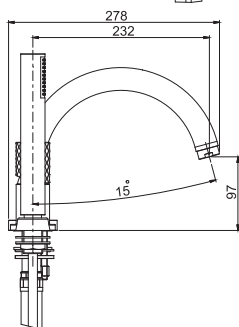

F3044

Miscelatore bordo vasca

- flessibile in nylon 1500 mm
- supporto doccia
- doccia anticalcare
- doppio miscelatore

Deck mounted bath mixer

- 1500 mm nylon flexible
- shower holder
- anti-limestone handshower
- double mixer

Смеситель к борту ванны

- Гибкая подводка нейлоновая 1500 мм
- держатель для душа
- Ручной душ с защитой от известки
- двойной смеситель

	G COLLECTION	€
F3044/1GCR	CR	769,70
F3044/1GCN	CN	1.000,60
F3044/1GCS	CS	1.270,00
F3044/1GSN	SN	1.270,00
F3044/1GOR	OR	1.385,50
F3044/1GOS	OS	1.500,90

	V COLLECTION	€
F3044/1VCR	CR	799,70
F3044/1VCN	CN	1.039,60
F3044/1VCS	CS	1.319,50
F3044/1VSN	SN	1.319,50
F3044/1VBS	BS	999,60
F3044/1VNS	NS	999,60
F3044/1VOR	OR	1.439,50
F3044/1VOS	OS	1.559,40

	X COLLECTION	€
F3044/1XCR	CR	869,70
F3044/1XCN	CN	1.130,60
F3044/1XCS	CS	1.435,00
F3044/1XSN	SN	1.435,00
F3044/1XBS	BS	1.087,10
F3044/1XNS	NS	1.087,10
F3044/1XOR	OR	1.565,50
F3044/1XOS	OS	1.695,90

Articolo necessario da ordinare separatamente	Required item to be ordered separately	Данная позиция заказывается отдельно
Piastra in acciaio inox	Inox cover plate	Стальная пластина
		€
		F2193 260,90