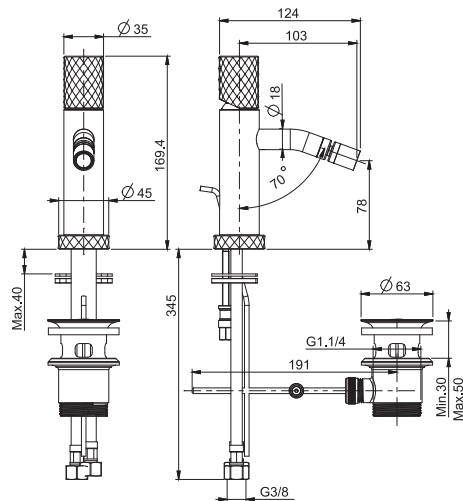

F3032XS

Miscelatore bidet XS

- n. 2 tubi di alimentazione 370 mm
- scarico 1"1/4 con troppo pieno

Bidet mixer XS

- n. 2 flexible hoses 370 mm
- Pop-up waste 1"1/4