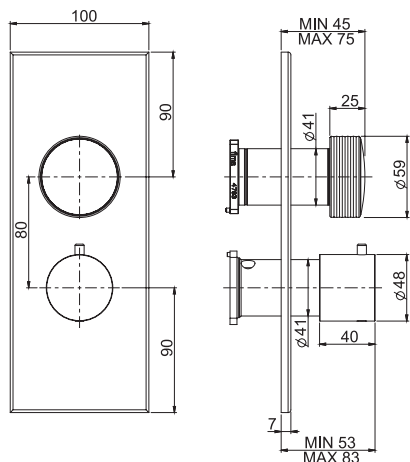

F5609X7

Miscelatore termostatico incasso con deviatore a 2 o 3 uscite

- deviatore a 2/3 uscite
- solo parte esterna
- corpo incasso da ordinare separatamente