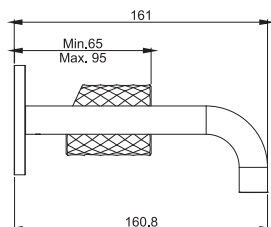

F3051X9

Miscelatore lavabo a parete

- scarico click clack in ottone 1"1/4
- solo parte esterna
- corpo incasso da ordinare separatamente
- Set di montaggio da ordinare separatamente

Wall mounted wash basin mixer

- 1"1/4 brass click clack pop-up waste
- exposed part only
- built-in part to be ordered separately
- Additional kit to be ordered separately

Смеситель для раковины для настенного монтажа

- донный клапан click-clack 1"1/4 с переливом
- только внешняя часть
- внутренняя часть заказывается отдельно
- Дополнительный комплект заказывается отдельно

	G COLLECTION	€
F3051X9GCR	CR	302,80
F3051X9GCN	CN	393,60
F3051X9GCS	CS	499,60
F3051X9GSN	SN	499,60
F3051X9GOR	OR	545,00
F3051X9GOS	OS	590,50

	V COLLECTION	€
F3051X9VCR	CR	332,80
F3051X9VCN	CN	432,60
F3051X9VCS	CS	549,10
F3051X9VSN	SN	549,10
F3051X9VBS	BS	416,00
F3051X9VNS	NS	416,00
F3051X9VOR	OR	599,00
F3051X9VOS	OS	649,00

	X COLLECTION	€
F3051X9XCR	CR	402,80
F3051X9XCN	CN	523,60
F3051X9XCS	CS	664,60
F3051X9XSN	SN	664,60
F3051X9XBS	BS	503,50
F3051X9XNS	NS	503,50
F3051X9XOR	OR	725,00
F3051X9XOS	OS	785,50

Articolo necessario da ordinare separatamente

Required item to be ordered separately

Данная позиция заказывается отдельно

Corpo da incasso

Set di montaggio per F3051X9

Built-in part

Additional kit for F3051X9

внутренняя часть

Дополнительный комплект для F3051X9

		€
F3510CR	CR	75,70
F3510CN	CN	98,40
F3510CS	CS	124,90
F3510SN	SN	124,90
F3510BS	BS	106,00
F3510NS	NS	106,00
F3510OR	OR	136,30
F3510OS	OS	147,60

Articolo necessario da ordinare separatamente

Required item to be ordered separately

Данная позиция заказывается отдельно

Corpo da incasso

Built-in part

внутренняя часть

		€
F3500		181,30