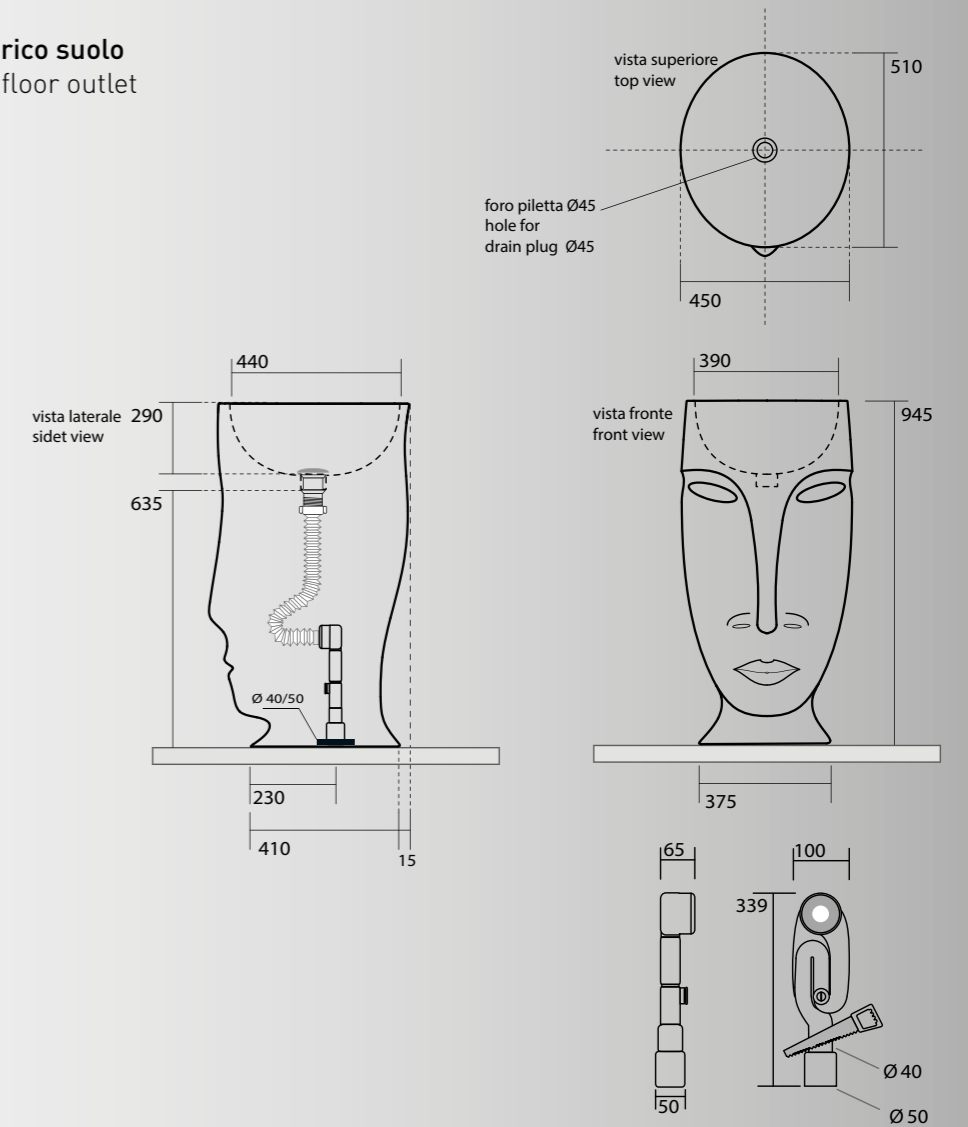

4741K
Lavabo freestanding Moloco scarico suolo
Freestanding washbasin Moloco floor outlet