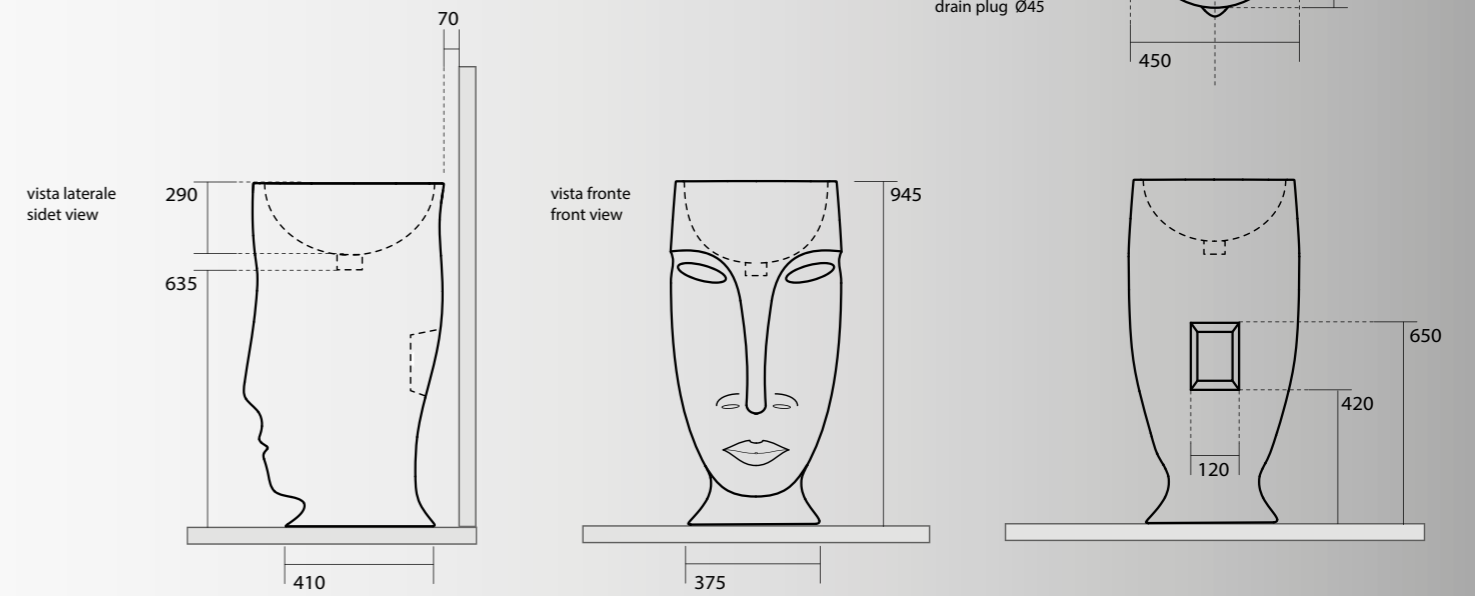

STORYTELLING

E' una narrazione suggestiva, quella di MOLOCO, un continuo divenire capace di sollecitare nuovi allestimenti e contaminazioni, in quella totale disponibilità al confronto che è l'elemento principe del design contemporaneo. Per la finitura di bacino e piletta si può scegliere tra il classico bianco lucido e l'abbinamento nello stesso colore del fusto.

MOLOCO is an evocative story, one that continuously elicits new and original interiors, bold and exciting contaminations, always open to new styles, versatile like contemporary design in today's world. For the finish on the sink and the drain plug, you can choose from classic glossy white or the same colour as the drum.

4740
Lavabo freestanding Moloco scarico parete
Freestanding washbasin Moloco wall outlet