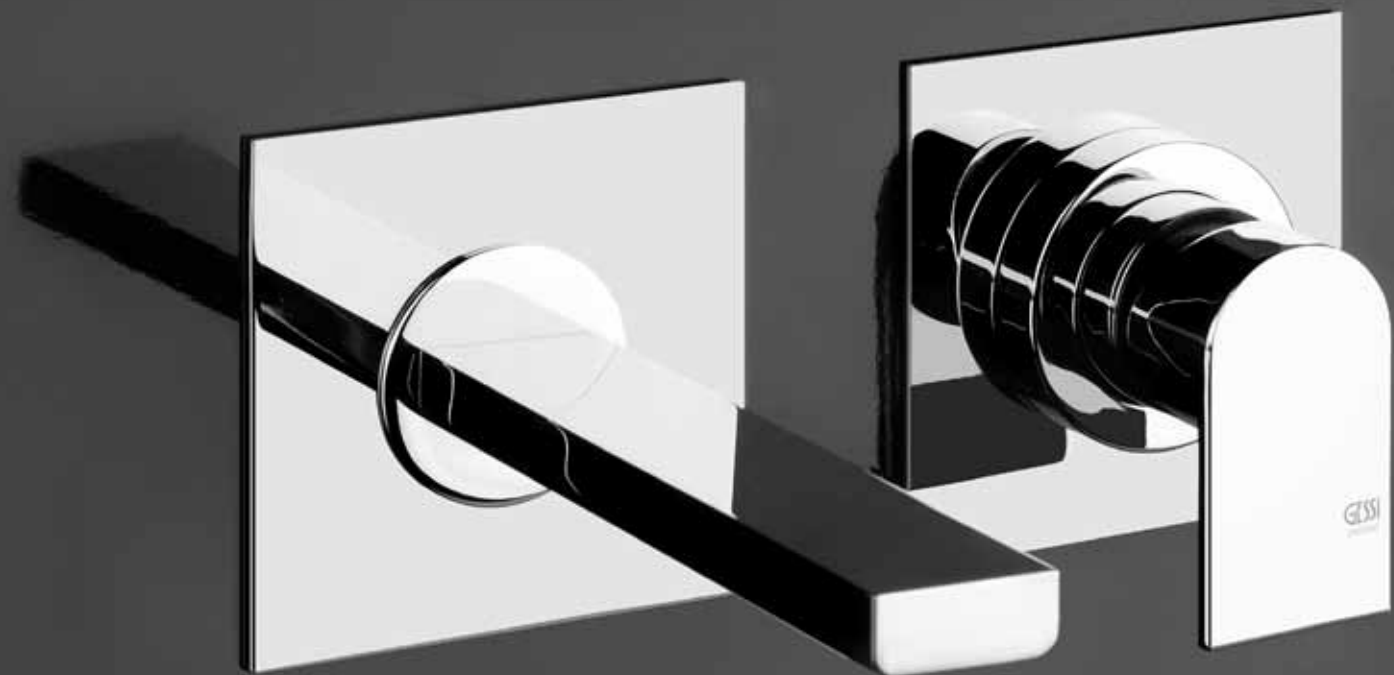

l e v i t à l e v i t y s p i r i t o s p i r i t r a f f i n a t e z z a e x q u i s i t e n e s s