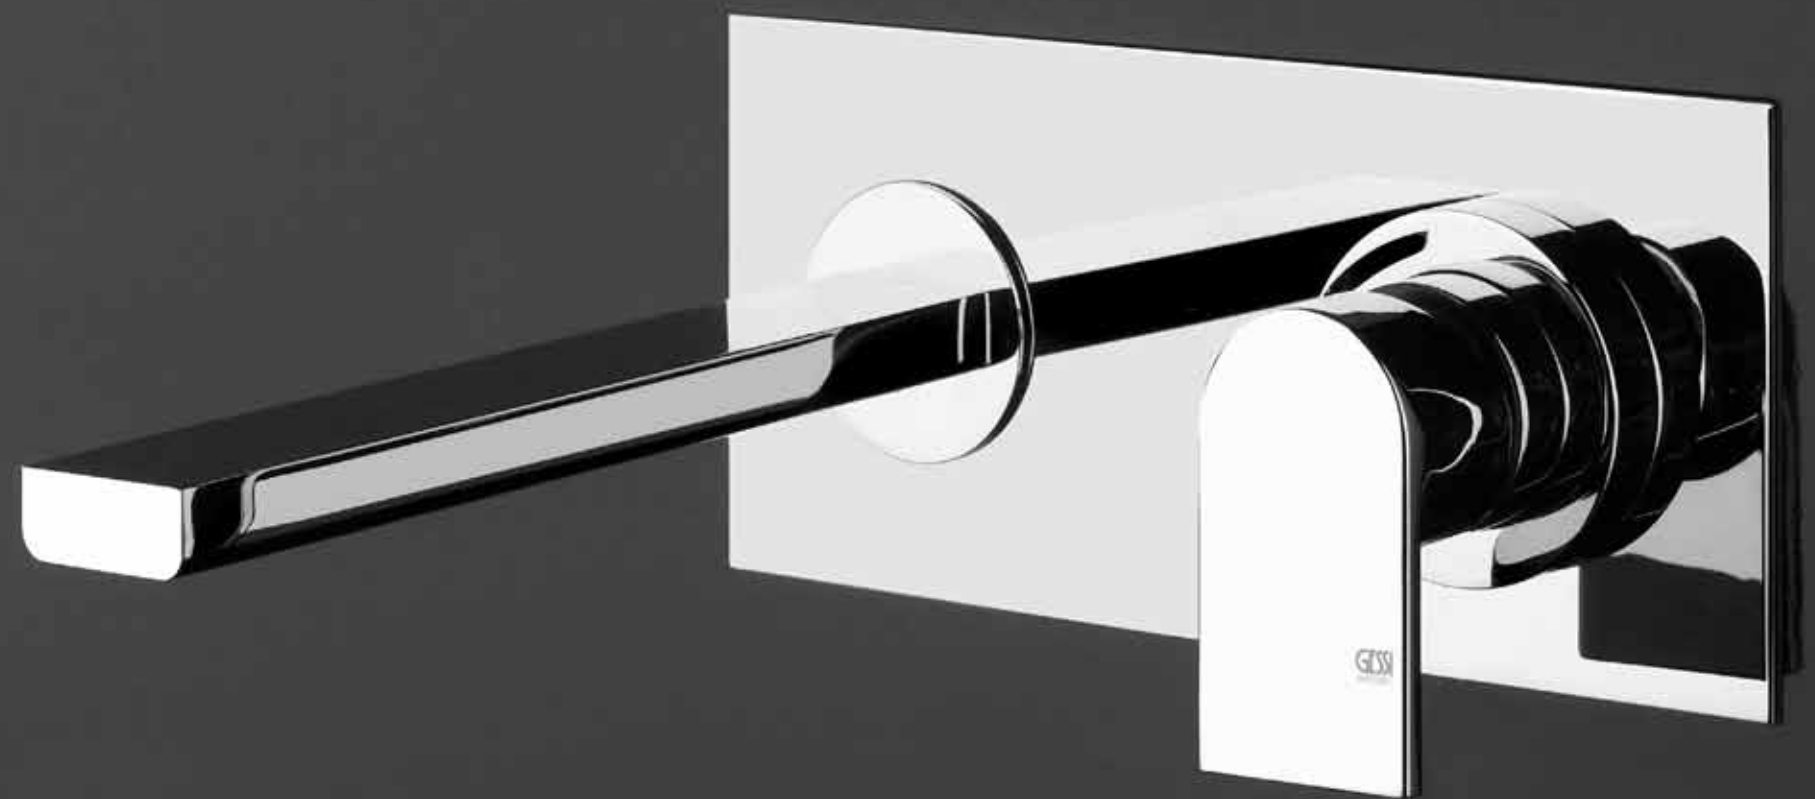

l e v i t à l e v i t y s p i r i t o s p i r i t r a f f i n a t e z z a e x q u i s i t e n e s s