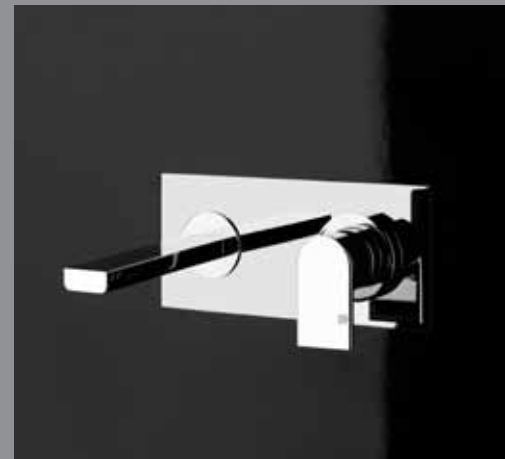

Via Manzoni di Emporio Gessi è un rubinetto di design a tecnologia eco-sensibile. Quando la leva del miscelatore è in posizione centrale, il rubinetto eroga solo acqua fredda evitando un'automatica attivazione della caldaia e quindi consumi di energia, spesso assolutamente non necessitati.

l e v i t à l e v i t y s p i r i t o s p i r i t r a f f i n a t e z z a e x q u i s i t e n e s s

38601_38602  Design for Nature

38603_38604  Design for Nature

38700_38706 140mm 38702_38706 200mm

38685 140mm_38686 200mm