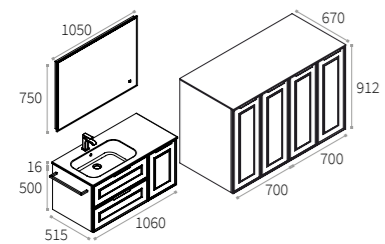

SUITE VINTAGE / 07

Lavabo: QUADRA - ceramica opaco - 129 POLVERE
Arredi: laccato opaco - 129 POLVERE
laccato opaco - 128 PIETRA
Maniglia: NS NERO OPACO SPAZZOLATO

Washbasin: QUADRA - matt ceramic -129 POLVERE
Furnishings: matt lacquered - 129 POLVERE
matt lacquered - 128 PIETRA
Handle: NS BRUSHED MATT BLACK

Le basi portalavatrice/asciugatrice di profondità 67 si integrano con le basi lavabo profondità 51, creando un ambiente unico: stanza da bagno e lavanderia.

The washing machine and dryer cabinets 67 cm depth can be used with the sink units 51 cm depth, creating a unique environment for bathroom and laundry.