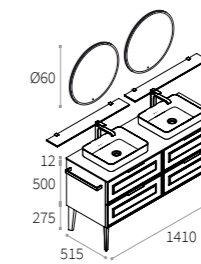

SUITE VINTAGE / 16

Top: gres - 744 BIANCO LASA OPACO
Lavabo: PURA - ceramica lucido - 101 CERAMICA
Arredi: laccato opaco - 141 FELCE
Maniglia: CL CROMATO LUCIDO

Top: gres - 744 BIANCO LASA OPACO
Washbasin: PURA - glossy ceramic -101 CERAMICA
Furnishings: matt lacquered - 141 FELCE
Handle: CL BRIGHT CHROME