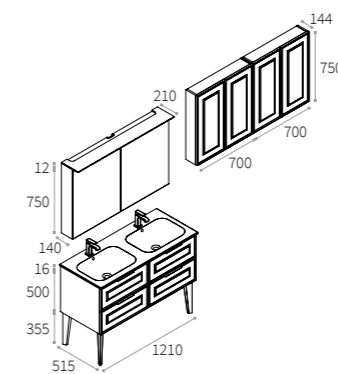

SUITE VINTAGE / 08

Lavabo: DUNA - ceramica opaco - 176 CRETA
Arredi: laccato opaco - 176 CRETA
laccato opaco - 190 NERO
Maniglia: laccato opaco - 176 CRETA

Washbasin: DUNA - matt ceramic -176 CRETA
Furnishings: matt lacquered - 176 CRETA
matt lacquered - 190 NERO
Handle: matt lacquered - 176 CRETA