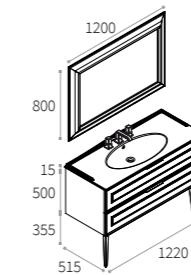

SUITE VINTAGE / 06

Lavabo: QUADRA VINTAGE - ceramica opaco - 110 BIANCO
Arredi: laccato opaco - 110 BIANCO
Maniglia: RA RAME

Washbasin: QUADRA VINTAGE - matt ceramic - 110 BIANCO
Furnishings: matt lacquered - 110 BIANCO
Handle: RA BRUSHED ROSE GOLD