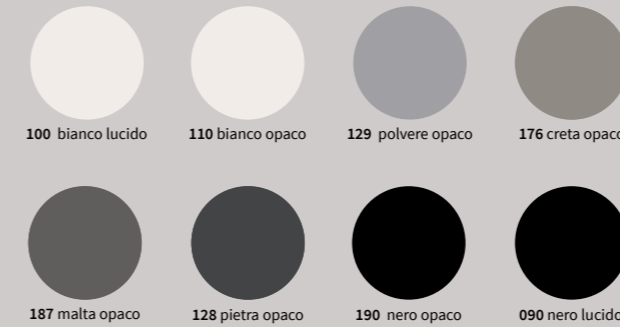

K Gres a spessore

Full-body gres

731 zenith 736 keranium 737 sirius 739 urban argento 740 urban antracite 741 pietra grey lucido 742 pietra grey opaco
743 bianco lasa lucido 744 bianco lasa opaco 745 grey earth 746 malm black 747 rovere buckskin 748 rovere baio

R Colori ceramica disponibili*
Available ceramic colours

PURA D 40 - LAV PUR SE 00 R 001
L 400 P 400 H 80/140

PURA L 38 - LAV PUR SE 00 R 002
L 380 P 380 H 80/140

PURA L 50 - LAV PUR SE 00 R 003
L 500 P 380 H 80/140

THIN

Lavabi appoggio in ceramica bianco/nero lucido e colorati.

Lay-on washbasins in white/black (gloss finish) and in colored version (matt finishes).

R Colori ceramica disponibili*
Available ceramic colours