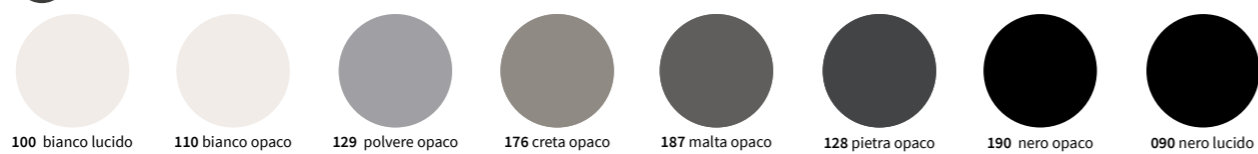

C Essenze polimeriche

Polymeric finishes

R Colori ceramica disponibili per lavabi Duna, Quadra, Quadra vintage, Thin*

Available ceramic colours for washbasins Duna, Quadra, Quadra vintage, Thin*

R Colori ceramica disponibili per lavabo Pura*

Available ceramic colours for washbasin Pura*

P1 Mineralgloss

Mineralgloss

P2 Mineralmatt

Mineralmatt

FINITURE ARREDI E TOPS

Furnishings and top finishes