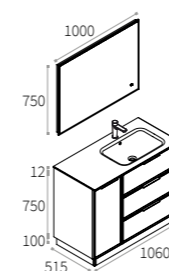

SUITE / 12

Lavabo: SETA - mineralmatt - 110 BIANCO
Arredi: laccato opaco - 110 BIANCO
Maniglia: CL CROMATO LUCIDO

Washbasin: SETA - mineralmatt - 110 BIANCO
Furnishings: matt lacquered - 110 BIANCO
Handle: CL BRIGHT CHROME