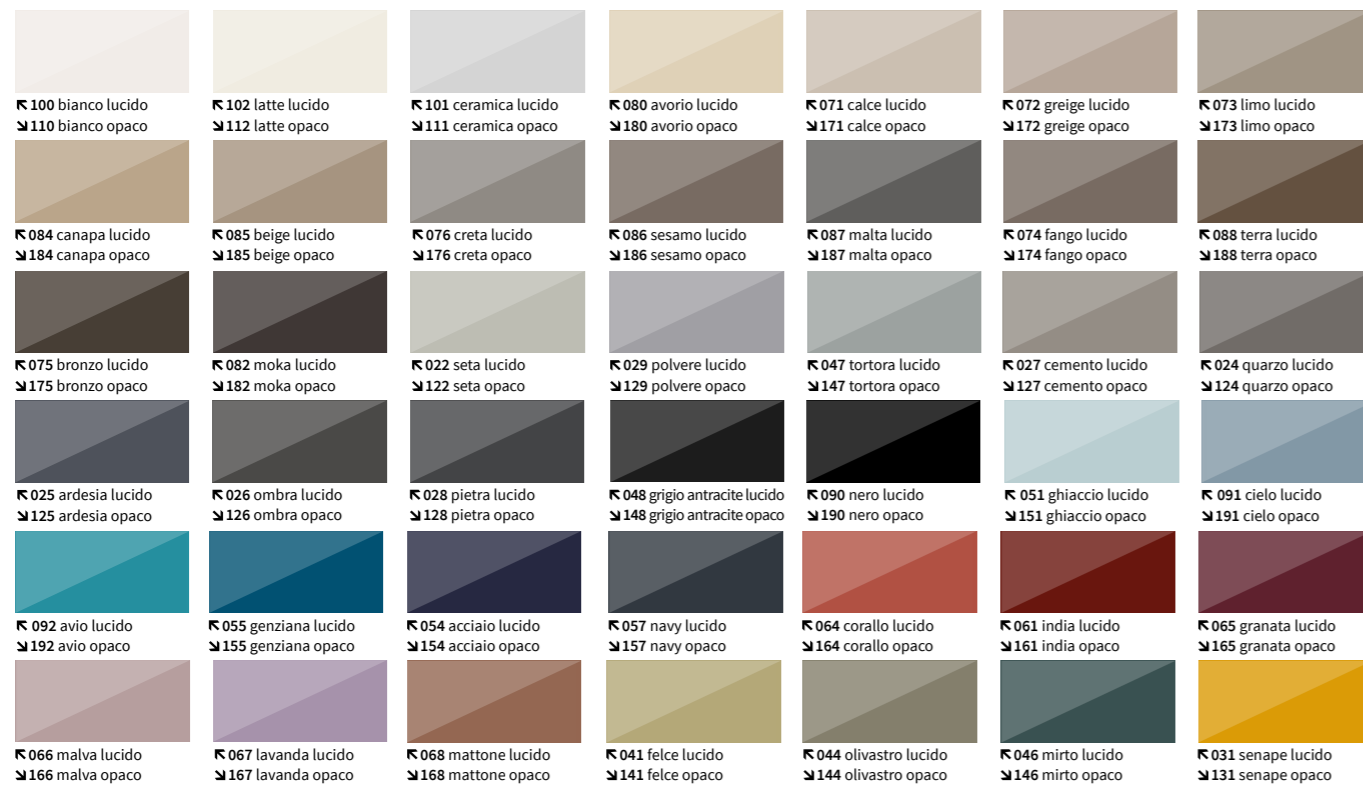

FINITURE ARREDI E TOPS

Furnishings and top finishes

B1 Laccati opachi

Matt lacquered colours