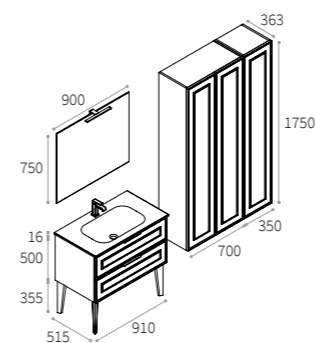

SUITE VINTAGE / 03

Lavabo: DUNA - ceramica opaco - 187 MALTA
Arredi: laccato opaco - 187 MALTA
Maniglia: IN INOX

Washbasin: DUNA - matt ceramic - 187 MALTA
Furnishings: matt lacquered - 187 MALTA
Handle: IN BRUSHED INOX