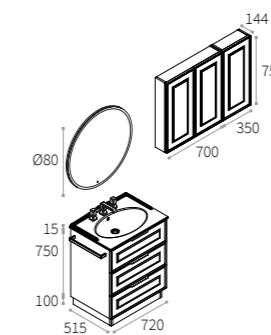

SUITE VINTAGE / 02B

Lavabo: QUADRA VINTAGE - ceramica lucido - 100 BIANCO
Arredi: laccato lucido - 066 MALVA
Maniglia: CL CROMATO LUCIDO

Washbasin: QUADRA VINTAGE - glossy ceramic -100 BIANCO
Furnishings: glossy lacquered - 066 MALVA
Handle: CL BRIGHT CHROME