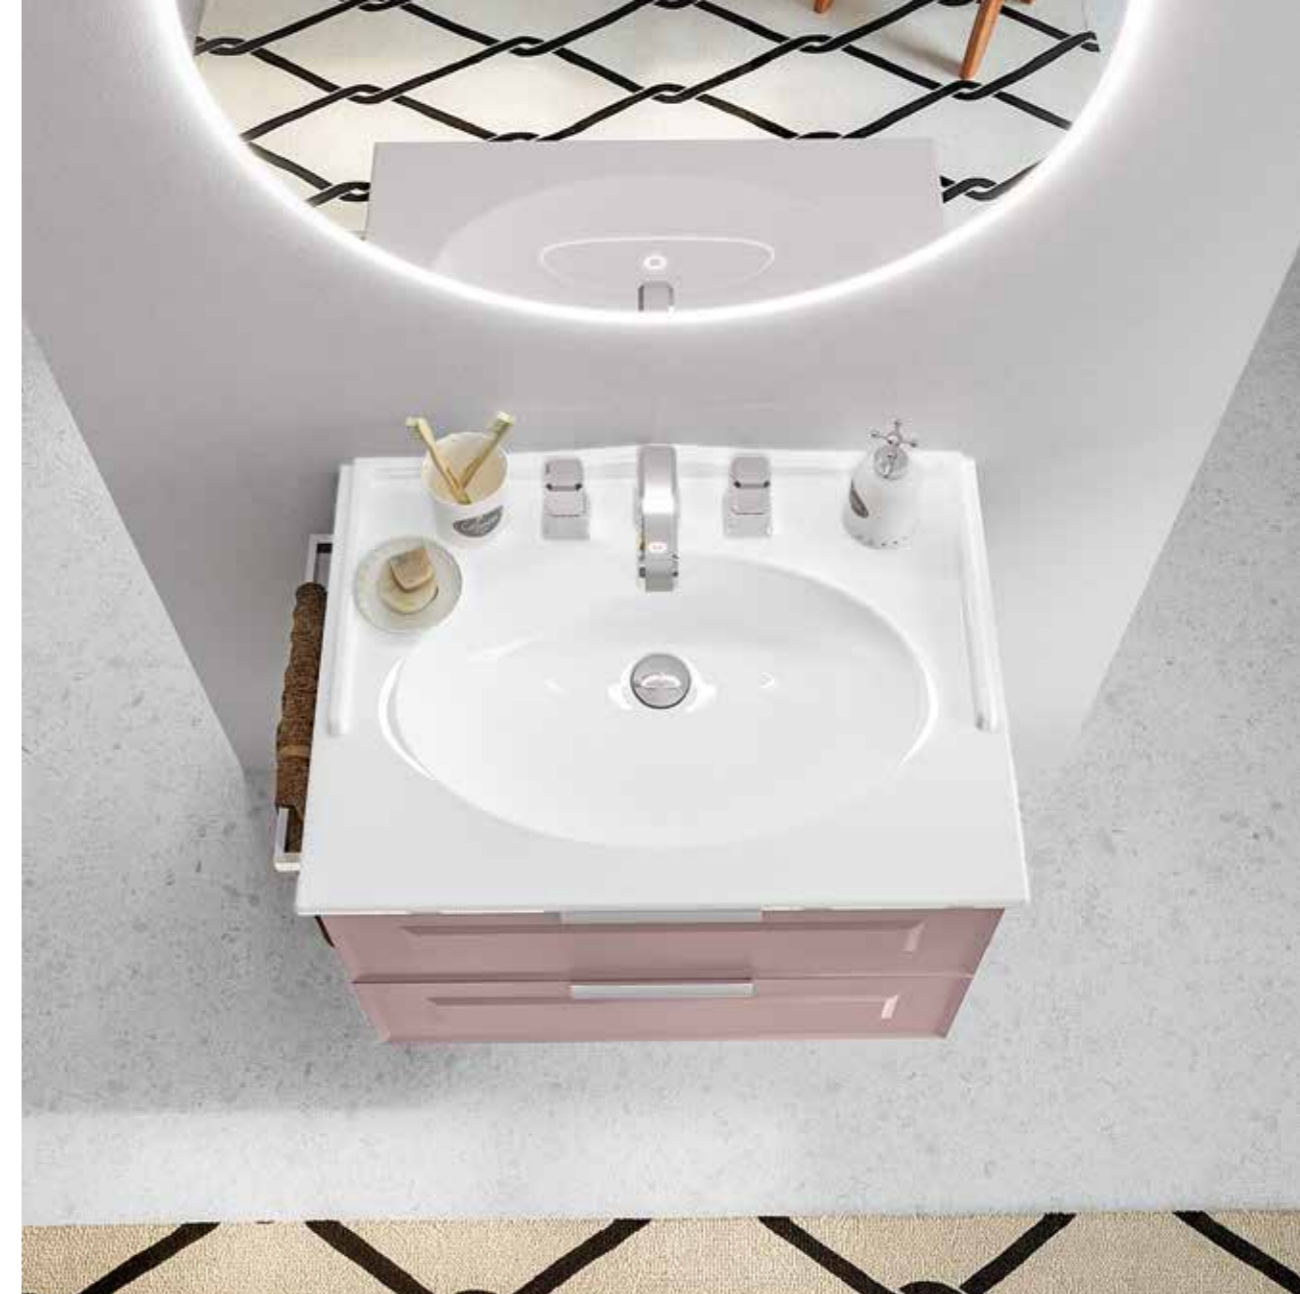

SUITE VINTAGE / 02

Lavabo: QUADRA VINTAGE - ceramica lucido - 100 BIANCO
Arredi: laccato opaco - 166 MALVA
Maniglia: CL CROMATO LUCIDO

Washbasin: QUADRA VINTAGE - glossy ceramic -100 BIANCO
Furnishings: matt lacquered - 166 MALVA
Handle: CL BRIGHT CHROME