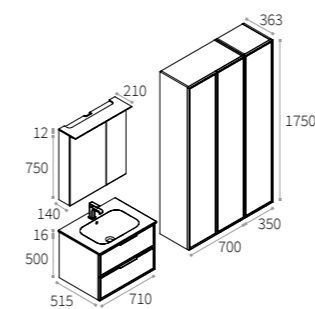

SUITE / 04

Lavabo: DUNA - ceramica lucido - 100 BIANCO
Arredi: laccato lucido - 100 BIANCO
Maniglia: RA RAME

Washbasin: DUNA - glossy ceramic - 100 BIANCO
Furnishings: glossy lacquered - 100 BIANCO
Handle: RA BRUSHED ROSE GOLD