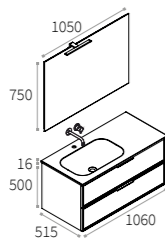

SUITE / 08

Lavabo: DUNA - ceramica opaco - 110 BIANCO
Arredi: laccato opaco - 110 BIANCO
Maniglia: laccato opaco - 190 NERO

Washbasin: DUNA - matt ceramic -110 BIANCO
Furnishings: matt lacquered - 110 BIANCO
Handle: matt lacquered - 190 NERO