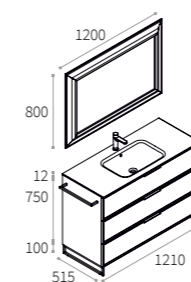

SUITE / 14

Lavabo: SETA - mineralmatt - 110 BIANCO
Arredi: laccato opaco - 110 BIANCO
Maniglia: laccato opaco - 110 BIANCO

Washbasin: SETA - mineralmatt - 110 BIANCO
Furnishings: matt lacquered - 110 BIANCO
Handle: matt lacquered - 110 BIANCO