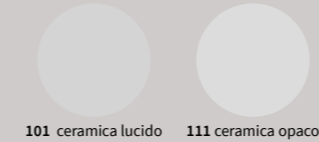

R Colori ceramica disponibili*
Available ceramic colours

PURA D 40 - LAV PUR SE 00 R 001
L 400 P 400 H 80/140