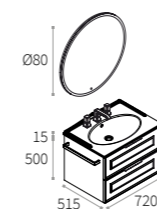

SUITE VINTAGE / 02

Lavabo: QUADRA VINTAGE - ceramica lucido - 100 BIANCO
Arredi: laccato opaco - 166 MALVA
Maniglia: CL CROMATO LUCIDO

Washbasin: QUADRA VINTAGE - glossy ceramic -100 BIANCO
Furnishings: matt lacquered - 166 MALVA
Handle: CL BRIGHT CHROME