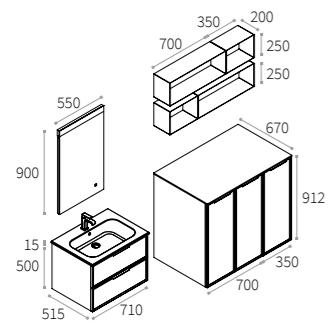

SUITE / 03

1. Lavabo: QUADRA - ceramica opaco - 110 BIANCO
   Arredi: polimerico - 2401 WOODY NUT
   laccato opaco - 174 FANGO
   laccato opaco - 110 BIANCO
   Maniglia: laccato opaco - 174 FANGO
   laccato opaco - 110 BIANCO

1. Washbasin: QUADRA - matt ceramic -110 BIANCO
   Furnishings: polymer laminate - 2401 WOODY NUT
   matt lacquered - 174 FANGO
   matt lacquered - 110 BIANCO
   Handle: matt lacquered - 174 FANGO
   matt lacquered - 110 BIANCO