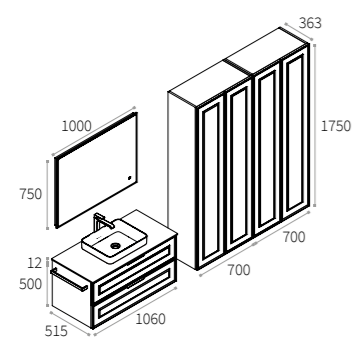

SUITE VINTAGE / 15

Top: gres - 741 PIETRA GREY LUCIDO
Lavabo: PURA - ceramica lucido - 101 CERAMICA
Arredi: laccato lucido - 101 BIANCO
Maniglia: CL CROMATO LUCIDO

Top: gres - 741 PIETRA GREY LUCIDO
Washbasin: PURA - glossy ceramic -101 CERAMICA
Furnishings: glossy lacquered - 101 BIANCO
Handle: CL BRIGHT CHROME

Piani in Gres e Cristallo con Lavabi in ceramica semincasso ed appoggio forniscono ulteriori soluzioni per la personalizzazione della collezione.

Glass and gres tops with lay-on and semi-recessed ceramic basins are additional solutions to personalize the collection.