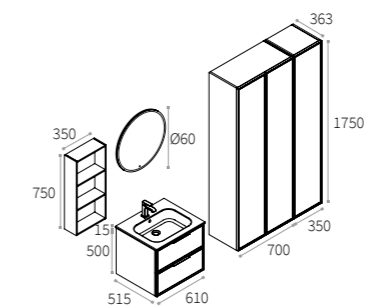

SUITE / 02

Lavabo: QUADRA - ceramica opaco - 110 BIANCO
Arredi: polimerico - 2402 WOODY GREY
laccato opaco - 190 NERO
Maniglia: laccato opaco - 110 BIANCO

Washbasin: QUADRA - matt ceramic - 110 BIANCO
Furnishings: polymer laminate - 2402 WOODY GREY
matt lacquered - 190 NERO
Handle: matt lacquered - 110 BIANCO