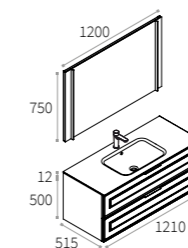

SUITE VINTAGE / 14

Lavabo: SETA - mineralmatt - 148 GRIGIO ANTRACITE
Arredi: laccato opaco - 148 GRIGIO ANTRACITE
Maniglia: IN INOX

Washbasin: SETA - mineralmatt - 148 GRIGIO ANTRACITE
Furnishings: matt lacquered - 148 GRIGIO ANTRACITE
Handle: IN BRUSHED INOX