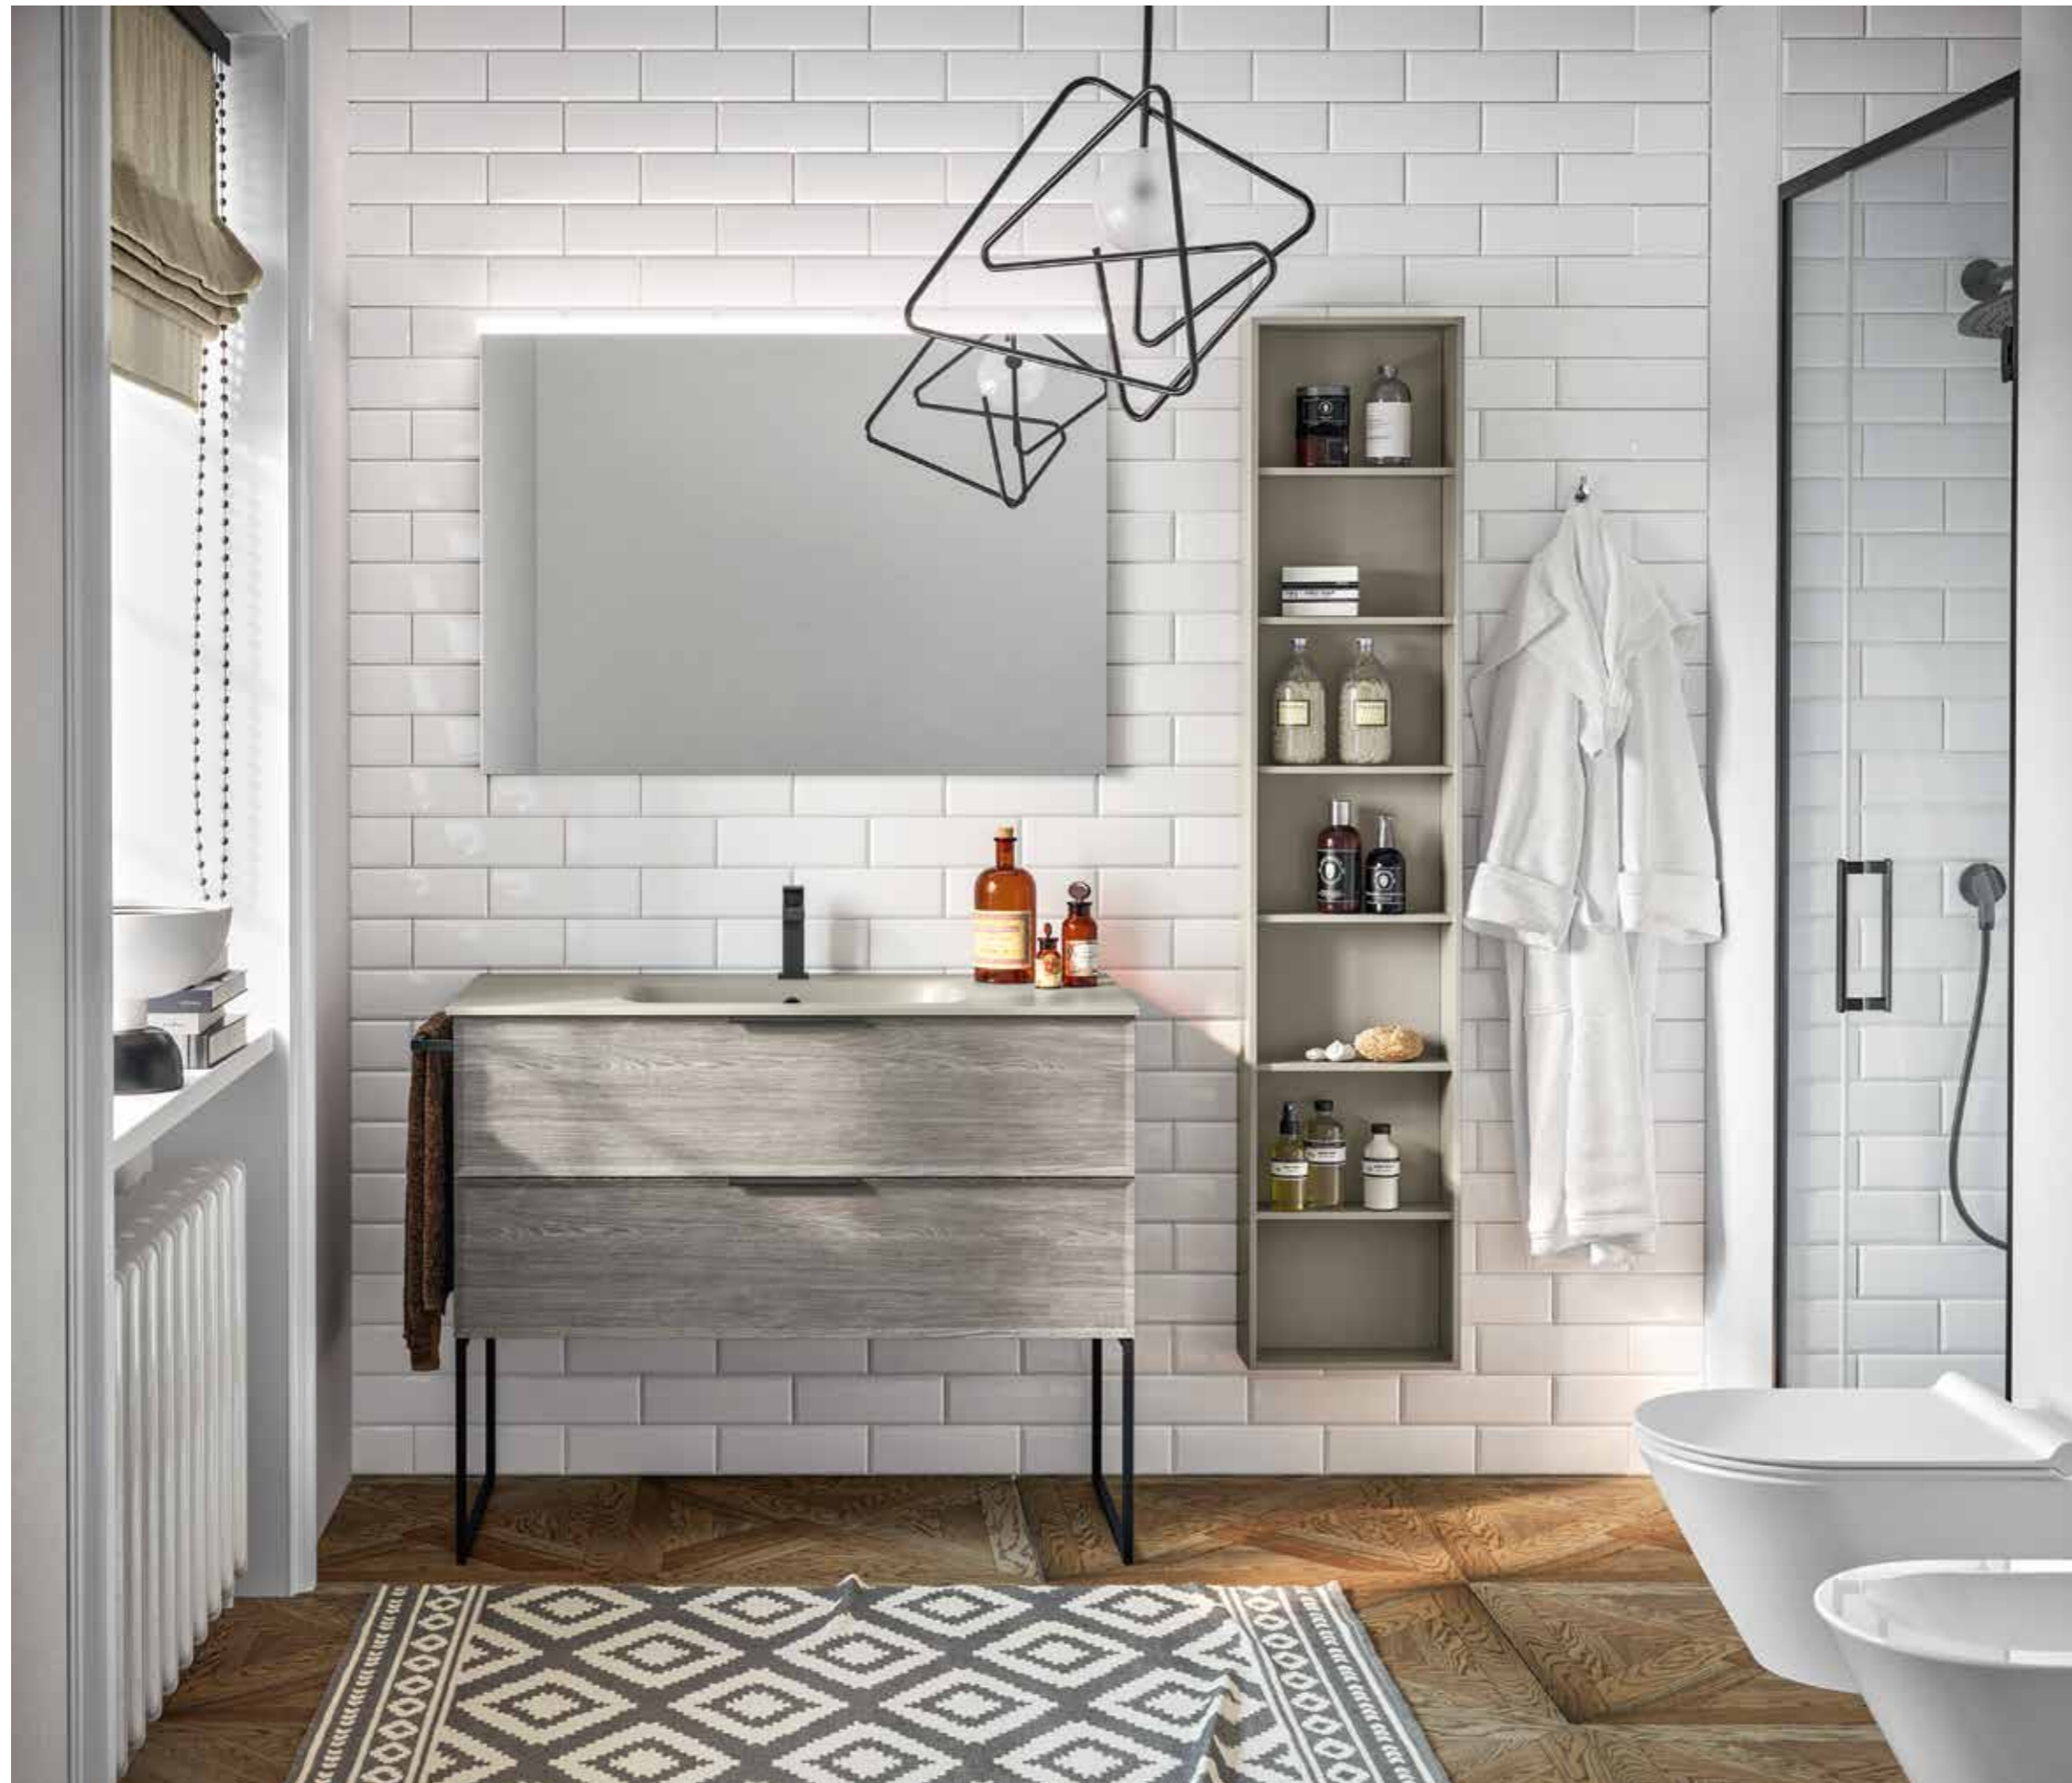

Lavabo: SETA - mineralmatt - 147 TORTORA
Arredi: polimerico - 2402 WOODY GREY
laccato opaco - 147 TORTORA
Maniglia: laccato opaco - 190 NERO

Washbasin: SETA - mineralmatt - 147 TORTORA
Furnishings: polymer laminate - 2402 WOODY GREY
matt lacquered - 147 TORTORA
Handle: matt lacquered - 190 NERO