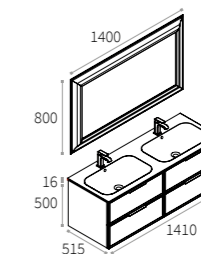

SUITE / 10

Lavabo: DUNA - ceramica opaco - 110 BIANCO
Arredi: laccato opaco - 110 BIANCO
Maniglia: laccato opaco - 110 BIANCO

Washbasin: DUNA - matt ceramic -110 BIANCO
Furnishings: matt lacquered - 110 BIANCO
Handle: matt lacquered - 110 BIANCO