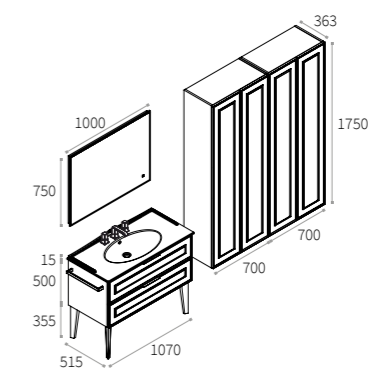

SUITE VINTAGE / 01

Lavabo: QUADRA VINTAGE - ceramica lucido - 100 BIANCO
Arredi: laccato lucido - 029 POLVERE
Maniglia: CL CROMATO LUCIDO

Washbasin: QUADRA VINTAGE - glossy ceramic -100 BIANCO
Furnishings: glossy lacquered - 029 POLVERE
Handle: CL BRIGHT CHROME