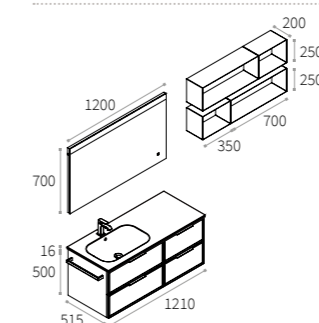

SUITE / 01

Lavabo: DUNA - ceramica opaco - 187 MALTA
Arredi: laccato opaco - 187 MALTA
laccato opaco - 110 BIANCO
Maniglia: laccato opaco - 187 MALTA

Washbasin: DUNA - matt ceramic - 187 MALTA
Furnishings: matt lacquered - 187 MALTA
matt lacquered - 110 BIANCO
Handle: matt lacquered - 187 MALTA