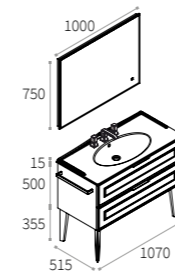

SUITE VINTAGE / 01B

Lavabo: QUADRA VINTAGE - ceramica opaco - 129 POLVERE
Arredi: laccato opaco - 129 POLVERE
Maniglia: CL CROMATO LUCIDO

Washbasin: QUADRA VINTAGE - matt ceramic -129 POLVERE
Furnishings: matt lacquered - 129 POLVERE
Handle: CL BRIGHT CHROME