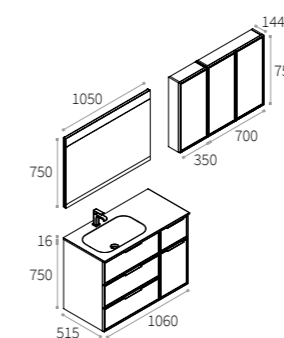

SUITE / 09

Lavabo: DUNA - ceramica opaco - 176 CRETA
Arredi: laccato opaco - 176 CRETA
Maniglia: laccato opaco - 176 CRETA

Washbasin: DUNA - matt ceramic -176 CRETA
Furnishings: matt lacquered - 176 CRETA
polymer laminate - 2403 WOODY BROWN
Handle: matt lacquered - 176 CRETA