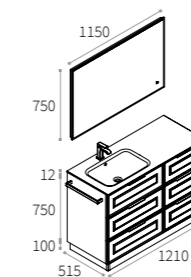

Base combinata a 6 cassetti con zoccolo ispezionabile a terra per garantire la massima facilità di pulizia.

6 drawers combined sink unit with inspectionable baseboard to ensure an easy cleaning.

SUITE VINTAGE / 13