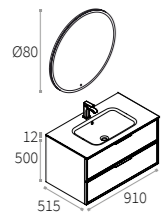

SUITE / 11

Lavabo: SETA - mineralmatt - 127 CEMENTO
Arredi: laccato opaco - 127 CEMENTO
Maniglia: BA BRONZO ANTICO

Washbasin: SETA - mineralmatt - 127 CEMENTO
Furnishings: matt lacquered - 127 CEMENTO
Handle: BA BRUSHED ANTIQUE BRONZE