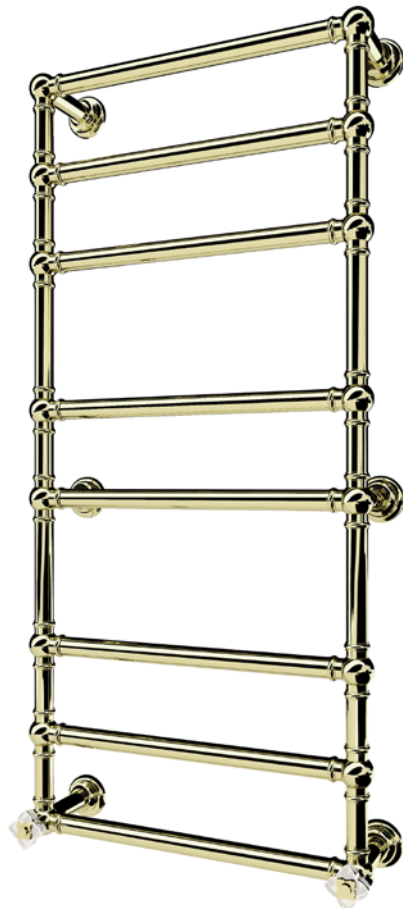

TRADITIONNEL

G29.TWT6H1.A02

Croisillon Charleston - Chrome

Sèche-serviettes Traditionnel, 6 barres, hydraulique, avec 1 croisillon de style

Traditional towel warmer, 6 bars, hydronic with 1 stylised handle