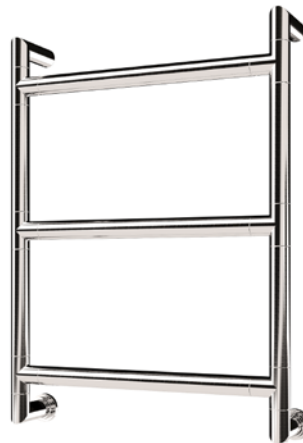

B6B.TWR3E.A02

Contemporain - Chrome

Sèche-serviettes Contemporain rond, 3 barres, électrique

Contemporary round towel warmer, 3 bars, electric

Tous nos sèche-serviettes sont disponibles en version électrique et hydraulique, en plusieurs dimensions (voir tableau p. 18) et dans une large sélection de coloris.