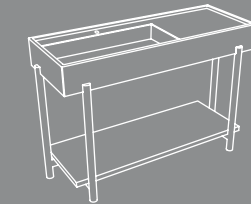

## Plinio

Mobile Plinio, versione con  
lavabo, struttura e piano  
— Plinio cabinet with  
washbasin, framework and  
countertop

cm 85 x 46 x h83  
p. 10  
**NEW!**

cm 115 x 46 x h83  
p. 15  
**NEW!**

cm 140 x 46 x h83