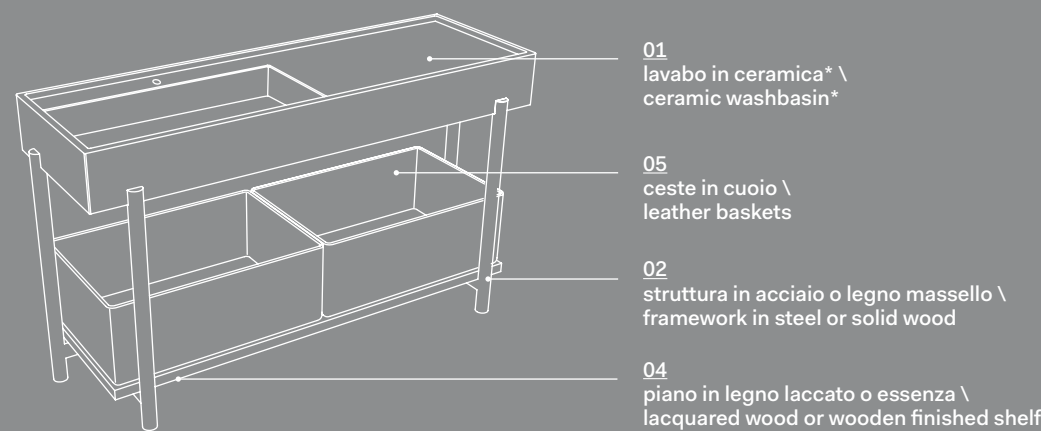

## Plinio con piano / with shelf

cm 140 x 46 x h83

cm 115 x 46 x h83

cm 85 x 46 x h83

01  
lavabo in ceramica\* \  
ceramic washbasin\*

05  
ceste in cuoio \  
leather baskets

02  
struttura in acciaio o legno massello \  
framework in steel or solid wood