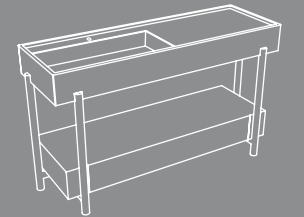

## Plinio

Mobile Plinio, versione con  
lavabo, struttura e piano  
— Plinio cabinet with  
washbasin, framework and  
countertop

cm 85 x 46 x h83  
p. 10  
**NEW!**

cm 115 x 46 x h83  
p. 15  
**NEW!**

cm 140 x 46 x h83

Mobile Plinio, versione con  
lavabo, struttura e cassetto  
— Plinio cabinet with  
washbasin, framework and  
drawer

cm 85 x 46 x h83  
p. 14  
**NEW!**

cm 115 x 46 x h83  
p. 12  
**NEW!**

cm 140 x 46 x h83  
p. 5