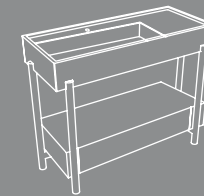

## Plinio

Mobile Plinio, versione con  
lavabo, struttura e piano  
— Plinio cabinet with  
washbasin, framework and  
countertop

cm 85 x 46 x h83  
p. 10  
**NEW!**

cm 115 x 46 x h83  
p. 15  
**NEW!**

cm 140 x 46 x h83

Mobile Plinio, versione con  
lavabo, struttura e cassetto  
— Plinio cabinet with  
washbasin, framework and  
drawer

cm 85 x 46 x h83  
p. 14  
**NEW!**

cm 115 x 46 x h83  
p. 12  
**NEW!**

cm 140 x 46 x h83  
p. 5