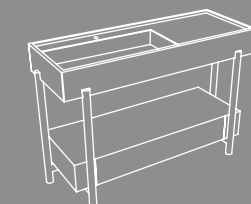

## Plinio

Mobile Plinio, versione con  
lavabo, struttura e piano  
— Plinio cabinet with  
washbasin, framework and  
countertop

cm 85 x 46 x h83  
p. 10  
**NEW!**

cm 115 x 46 x h83  
p. 15  
**NEW!**

cm 140 x 46 x h83

Mobile Plinio, versione con  
lavabo, struttura e cassetto  
— Plinio cabinet with  
washbasin, framework and  
drawer

cm 85 x 46 x h83  
p. 14  
**NEW!**

cm 115 x 46 x h83  
p. 12  
**NEW!**

cm 140 x 46 x h83  
p. 5