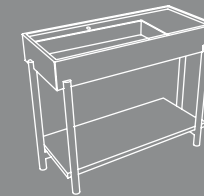

## Plinio

Mobile Plinio, versione con  
lavabo, struttura e piano  
— Plinio cabinet with  
washbasin, framework and  
countertop

cm 85 x 46 x h83  
p. 10  
**NEW!**

cm 115 x 46 x h83  
p. 15  
**NEW!**

cm 140 x 46 x h83

Mobile Plinio, versione con  
lavabo, struttura e cassetto  
— Plinio cabinet with  
washbasin, framework and  
drawer

cm 85 x 46 x h83  
p. 14  
**NEW!**

cm 115 x 46 x h83  
p. 12  
**NEW!**

cm 140 x 46 x h83  
p. 5