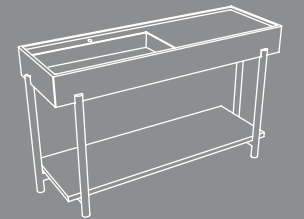

## Plinio

Mobile Plinio, versione con  
lavabo, struttura e piano  
— Plinio cabinet with  
washbasin, framework and  
countertop

cm 85 x 46 x h83  
p. 10  
**NEW!**

cm 115 x 46 x h83  
p. 15  
**NEW!**

cm 140 x 46 x h83

Mobile Plinio, versione con  
lavabo, struttura e cassetto  
— Plinio cabinet with  
washbasin, framework and  
drawer

cm 85 x 46 x h83  
p. 14  
**NEW!**

cm 115 x 46 x h83  
p. 12  
**NEW!**

cm 140 x 46 x h83  
p. 5