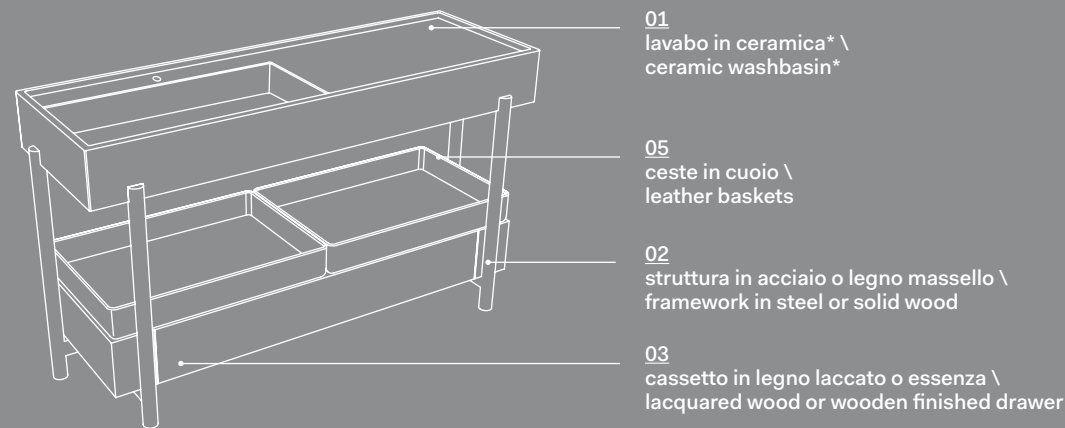

## Plinio con cassetto / with drawer

cm 140 x 46 x h83

cm 115 x 46 x h83

cm 85 x 46 x h83

01  
lavabo in ceramica\* \  
ceramic washbasin\*

05  
ceste in cuoio \  
leather baskets

02  
struttura in acciaio o legno massello \  
framework in steel or solid wood