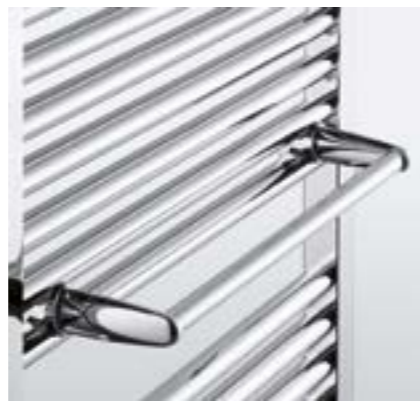

**Wall**  
Skin platino finishing

Angolo  
Corner

Parete  
Wall

Portasciugamani Towel rail

ZE 237  
ZE 238

ZE 139

ZE 134

ZE 042