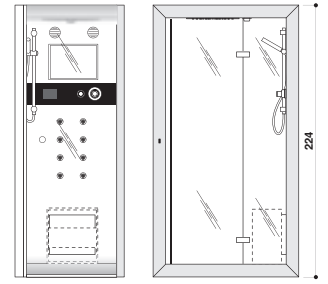

PROGRAMMES · PROGRAMME

	TB	TT	TOP
Steam bath with aromatherapy Dampfbad mit Aromatherapie		✓	✓
Emotional shower · Emotionsdusche			✓
Raindrop shower head · Sprühbrause	✓	✓	
Nebulisation · Zerstäuber		✓	✓
Cascade shower (1) · Wasserfall (1)	✓	✓	✓
Cold cascade shower (2) · Kalte Wasserfalldusche (2)		✓	✓
Shiatsu		8	8
Back massage · Rückenmassage			8 Variable · Sequentiell
Sound system			✓
Anti-Calc		✓	✓

FEATURES · AUSSTATTUNG

Cervical hydromassage jets Nacken-Hydromassagedüsen	4	4	4
Lumbar hydromassage jets Lenden-Hydromassagedüsen	4	4	4
Display touch · Display touch		✓	✓
Single-jet handheld shower on riser rail Handbrause mit Brausestange	✓	✓	✓
Shelf · Ablage	✓	✓	✓
Crystal Clear® treatment Behandlung Crystal Clear®	✓	✓	✓
Alarm	✓	✓	✓
Roof · Kuppeldach	✓	✓	✓
TB Seat Sitzfläche (Techstone®)	WHITE WEIß 6505301A € 730 BLACK SCHWARZ 650530119 € 875	Optional (removable stool) (beweglicher Hocker)	✓ (built-in) (integriert)
Duckboard Fußablage (Techstone®)	WHITE WEIß 6505300A € 453 BLACK SCHWARZ 650530019 € 541	Optional	Optional

TYPE OF INSTALLATION · INSTALLATIONSART

	TB	TT	TOP
Corner installation Eckinstallierung	9448252A € 11.045	9448254A € 14.509	9448256A € 16.846
	944825219 € 11.473	944825419 € 14.906	944825619 € 17.260
Inset installation Nischeninstallierung	9448253A € 11.332	9448255A € 14.794	9448257A € 17.132
	944825319 € 11.760	944825519 € 15.193	944825719 € 17.545

* Taps finishes: Chrome

* Armaturenausstattungen: Verchromt