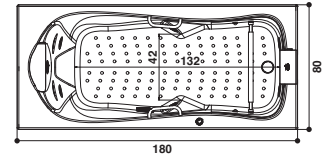

✓ Serienmässig ○ versionsabhängig

COMFORT PRO

design Synthesis Design

180 x 80 x 73 H cm

Sx - Dx

Back-to-wall, corner, inset or built-in install.

Wand-, Eck-, Nischenoder Einbaustall.

Left hand version view · Abb. Linksausführung