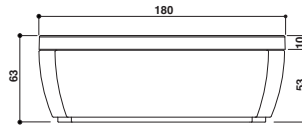

FRAMELESS VERSION · VERSION OHNE UMRAHMUNG

FEATURES · AUSSTATTUNG

	White headrest (EVA) Kopfstütze weiß (EVA)		3
	Perimeter lighting Umlaufende Beleuchtung	94237010 € 1.162	Optional Free standing version only Optional Nur in der Version "Frei stehend"

TAPS AND FAUCET/FILLER - Drainage column and trap included · WANNENFÜLLSYSTEM - Abflusssäule und Siphon inkl.

Rounded Morphosis tapware - Taps finishes: Chrome Runde Armatur Morphosis - Armaturenausstattungen: Verchromt			
		Single version · Einzige Version	
	Built-in bath Einbau Badewanne	9450359* € 3.795	9450356* € 5.253
	Bath + Panelsh Badewanne + Schürzenh	Single version · Einzige Version	
		9450350A € 5.566	9450347A € 7.023

* Bath available in the following colours **A**: Gloss white **I5**: Satin white, price shown +10% * Wanne in den Farben **A**: Weiß glänzend **I5**: Weiß satiniert, angegebener Preis +10%