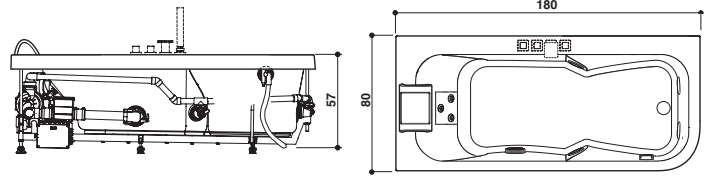

AQUASOUL LOUNGE

Design Carlo Urbinati

KIT

180 x 80 x 57 H cm

Sx - Dx

Corner or built-in install.

Eck- oder Einbauinstall.

Left hand version view · Abb. Linksausführung