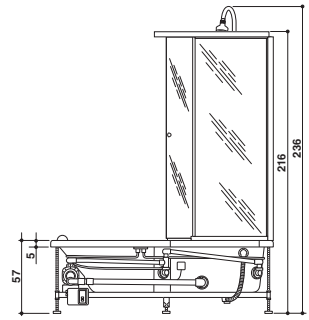

PROGRAMMES · PROGRAMME

		BASE	TOP
	Rainbow + Clean System	(1) 9F48-XXXX + € 1149	Optional
	Clean System	(1) 9H48-XXXX + € 508	Optional

FEATURES · AUSSTATTUNG

	Shower Dusche	Dorsal hydromassage jets Rücken-Hydromassagedüsen	8 4+4	8 4+4
	Bathtub Wanne	TargetPro™ jets Düsen TargetPro™		5
	Shower head Kopfbrause		✓	✓
	Sliding shower Verstellbare Handbrause		✓	✓
	Mirror Spiegelpaneel		✓	✓
	Fill spout Schwalleinläufe		✓	✓
	Front panel Frontschürze		✓	✓
	Side panel Seitenschürze		✓	✓
(2)	Shower enclosure panel Duschschließpaneel	6565500A € 344	Optional	Optional
	BASE White headrest (EVA) Kopfstütze weiß (EVA)	22501613 € 165	Optional	✓
	Second side panel 2. Seitenschürze	9440034A € 256	Optional	Optional

TAPS AND FAUCET/FILLER - Drainage column and trap included · **WANNENFÜLLSYSTEM** - Abflusssäule und Siphon inkl.

		BASE	IDRO	
	CHROME VERCHROMT	9447729A Sx	9448191A Sx	
		9447728A Dx	9448190A Dx	
			€ 6.860	€ 10.572
	WHITE WEISS	9447727A Sx	9448189A Sx	
9447726A Dx		9448188A Dx		
		€ 6.953	€ 10.666	
	CHROME VERCHROMT	9447733A Sx	9448195A Sx	
		9447732A Dx	9448194A Dx	
			€ 7.124	€ 10.839
	WHITE WEISS	9447731A Sx	9448193A Sx	
9447730A Dx		9448192A Dx		
		€ 7.218	€ 10.932	

(1) Substitute the 2nd digit in the code with the letter indicated (**F** or **H**)

(2) Enclosure for wall installations

Available in gloss white only

(1) Die 2. Ziffer der Artikel-Bez. mit dem angegebenen Buchstaben (**F** oder **H**) ersetzen

(2) Abschließendes Paneel (Wannenschürze) für die Wandinstallation

Nur in glänzendem Weiß