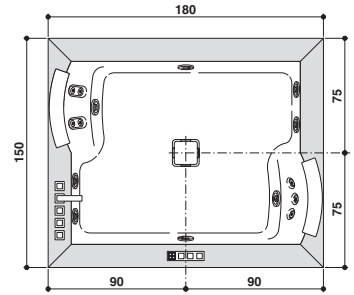

AURA PLUS STONE

Design Carlo Urbinati

KIT

180 x 150 x 66 H cm

Single version
Einzig Version

Built-in installation
Einbauinstallation

Backrests on both sides · Rückenstütze beidseitig

MARBLE FRAME · UMRAHMUNG IN MARMOR