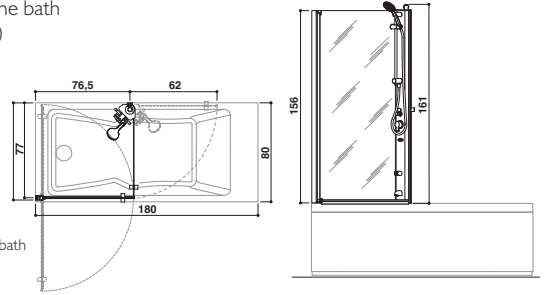

MIX

Design Jacuzzi

Mix 80: 80x80 _ 218 H cm
Mix 70: 80x70 _ 218 H cm

(Height including the bath
Höhe inkl. Wanne)

Sx - Dx

Bath-mounted
Wannenmontage

View of lh MIX glass shower enclosure on rh bath
Ansicht Kristallglas MIX links auf Wanne rechts