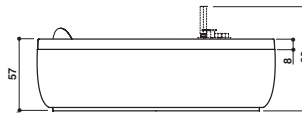

AQUASOUL CORNER 140

Design Carlo Urbinati

KIT

130/140 x 130/140 x 57 H cm

Sx - Dx

Corner or built-in install.
Eck- oder Einbauinstall.

PROGRAMMES · PROGRAMME

	RAINBOW + CLEAN SYSTEM	AQUASYSTEM®
Aquasystem®: Silence · Recharge · Relax · Reborn		✓
Rainbow and courtesy light Rainbow und Beleuchtung	✓	✓
Heat		✓
Clean system with automatic dosage Clean System mit automatischer Dosierung	✓	✓