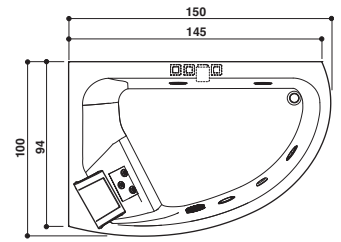

AQUASOUL OFFSET

Design Carlo Urbinati

KIT

150 x 100 x 57 H cm

Sx - Dx

Corner or built-in install.
Eck- oder Einbauinstall.

Left hand version view · Abb. Linksausführung

PROGRAMMES · PROGRAMME