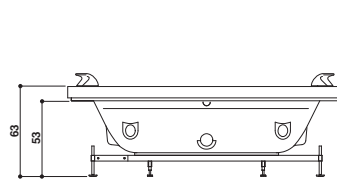

OPALIA CORIAN®

Design Jacuzzi

195 x 115 x 63 H cm

Single version
Einzig Version

Built-in installation
Einbauinstallation

Backrests on both sides · Rückenstütze beidseitig

CORIAN® FRAME · UMRAHMUNG IN CORIAN®