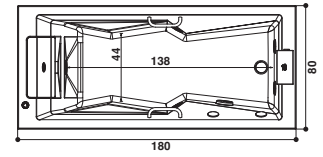

✓ Serienmässig ○ versionsabhängig

SLIM+ PRO

design Mario Ferrarini

180 x 80 x 73 H cm

Sx - Dx

Back-to-wall, corner, inset or built-in install.

Wand-, Eck-, Nischenoder Einbaustall.

Left hand version view · Abb. Linksausführung