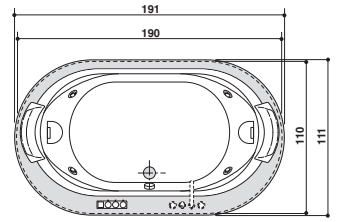

OPALIA STONE

Design Jacuzzi

KIT

190 x 110 x 63 H cm

Single version
Einzig Version

Built-in installation
Einbauinstallation

Backrests on both sides · Rückenstütze beidseitig

MARBLE FRAME · UMRÄHMUNG IN MARMOR