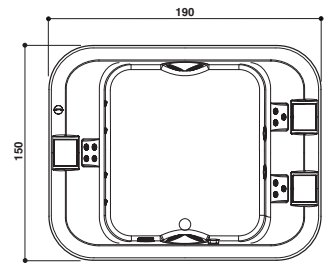

PROGRAMMES · PROGRAMME

	RAINBOW + CLEAN SYSTEM	AQUASYSTEM®
Aquasystem®: Silence · Recharge · Relax · Reborn		✓
Rainbow and courtesy light Rainbow und Beleuchtung	✓	✓
Heat		✓
Clean system with automatic dosage Clean System mit automatischer Dosierung	✓	✓

FEATURES · AUSSTATTUNG

TargetPro™ jets Düsen TargetPro™	6	6
Twirl jets Düsen Twirl	10	10
Tonic jets Düsen Tonic	4	4
Air adjustment Luftregulierung		✓
J.touch remote control Fernbedienung J.touch		✓
Touch controls Touch-Bedienung	✓	
Safety Starter	✓	✓
Translucent sky blue headrest (PU gel) Kopfstütze, blau, lichtdurchlässig (PU-Gel)	3	3
Perimeter lighting Umlaufende Beleuchtung	94237010 € 1.162	Optional

TAPS AND FAUCET/FILLER - Drainage column and trap included · WANNENFÜLLSYSTEM - Abflusssäule und Siphon inkl.

Square Aquasoul tapware - Taps finishes: Chrome Quadratische Armatur Aquasoul - Armaturenausstattungen: Verchromt		
	RAINBOW + CLEAN SYSTEM	
	Single version · Einzige Version	
Built-in bath Einbau Badewanne	AQU70*10400 € 8.828	AQU70*10700 € 10.282
Bath + sound-absorbent panel (available ONLY in gloss White) Badewanne + schalldämmende Schürze (NUR in glänzendem Weiß)	Single version · Einzige Version	
	AQU70010448 € 10.598	AQU70010748 € 12.053
	AQUASYSTEM®	
	Single version · Einzige Version	
Built-in bath Einbau Badewanne	AQU70*60400 € 12.175	AQU70*60700 € 13.629
Bath + sound-absorbent panel (available ONLY in gloss White) Badewanne + schalldämmende Schürze (NUR in glänzendem Weiß)	Single version · Einzige Version	
	AQU70060448 € 13.945	AQU70060748 € 15.398

* Bath available in the following colours: Gloss white: AQU700... Satin white: AQU702... price shown +10%

* Wanne in den Farben: Weiß glänzend: AQU700... Weiß satiniert: AQU702... angegebener Preis +10%