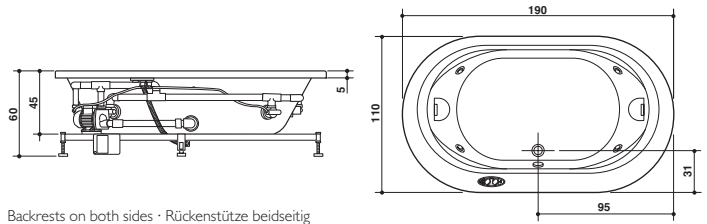

OPALIA

Design Jacuzzi

190 x 110 x 60 H cm

Single version
Einzig Version

Built-in installation
Einbauinstallation

Backrests on both sides · Rückenstütze beidseitig