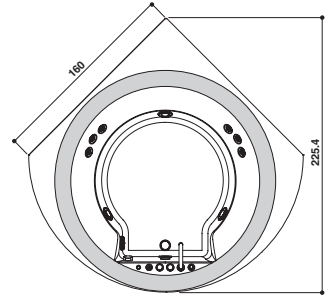

WOODEN FRAME · UMRAHMUNG IN HOLZ

PROGRAMMES · PROGRAMME		RAINBOW + CLEAN SYSTEM	AQUASYSTEM®
	Aquasystem®: Silence · Recharge · Relax · Reborn		✓
	Rainbow and courtesy light Rainbow und Beleuchtung	✓	✓
	Heat		✓
	Clean System with automatic dosage Clean System mit automatischer Dosierung	✓	✓
FEATURES · AUSSTATTUNG			
	TargetPro™ jets Düsen TargetPro™	4	4
	Twirl jets Düsen Twirl	6 3+3	6 3+3
	Air adjustment Luftregulierung		✓
	J.touch remote control Fernbedienung J.touch		✓
	Touch controls Touch-Bedienung	✓	
	Safety Starter	✓	✓
	White headrest (EVA) Kopfstütze weiß (EVA)	3	3
	Perimeter lighting Umlaufende Beleuchtung	94236660 € 580	Optional

TAPS AND FAUCET/FILLER - Drainage column and trap included · WANNENFÜLLSYSTEM - Abflusssäule und Siphon inkl.

Rounded Morphosis tapware - Taps finishes: Chrome Armatur Morphosis - Armaturenausstattungen: Verchromt			
		RAINBOW + CLEAN SYSTEM	
		Single version · Einzige Version	
	COLOUR OF FINISHES ⁽¹⁾ FARBE DER AUSFÜHRUNGEN ⁽¹⁾		
	TEAK	NOV30410411	NOV30410711
	WENGÉ	NOV30510411	NOV30510711
		€ 14.789	€ 16.168
		AQUASYSTEM®	
		Single version · Einzige Version	
	COLOUR OF FINISHES ⁽¹⁾ FARBE DER AUSFÜHRUNGEN ⁽¹⁾		
	TEAK	9Q43555A	9Q43552A
	WENGÉ	9Q43556A	9Q43553A
		€ 18.185	€ 19.641

⁽¹⁾ The wengé finish is achieved by varnishing the teak frame.

⁽¹⁾ Die Ausführung Wengé wird durch die Lackierung einer Umrahmung aus Teak erzeugt.

The bath is available in gloss white only.

Wannen nur in glänzendem Weiß.