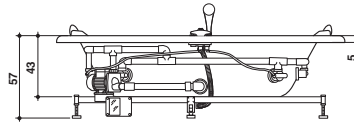

ELIPSA

Design Carlo Urbinati

210 x 100 x 57 H cm

Single version
Einzig Version

Built-in installation
Einbauinstallation

Backrests on both sides · Rückenstütze beidseitig

PROGRAMMI

Rainbow and courtesy light + Clean System with automatic dosage
Rainbow und Beleuchtung + Clean System mit automatischer Dosierung