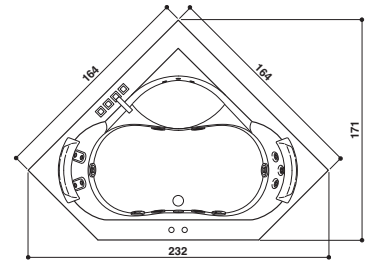

Backrests on both sides · Rückenstütze beidseitig

CORIAN® FRAME · UMRÄHMUNG IN CORIAN®

PROGRAMMES · PROGRAMME

	Rainbow and courtesy light Rainbow und Beleuchtung	✓
	Clean system with automatic dosage Clean System mit automatischer Dosierung	✓
	Heat	✓

FEATURES · AUSSTATTUNG

	TargetPro™ jets Düsen TargetPro™	6 4+2		
	Twirl jets Düsen Twirl	10 4+6		
	Air adjustment Luftregulierung	✓		
	J.touch remote control Fernbedienung J.touch	✓		
	Safety Starter	✓		
	White headrest (EVA) Kopfstütze weiß (EVA)	2		
	Rim overflow Ab-/Überlauf am Wannenrand	✓		
	Perimeter lighting Umlaufende Beleuchtung	94237090 € 1.196	Optional	Optional

TAPS AND FAUCET/FILLER - Drainage column included – Trap excluded · WANNENFÜLLSYSTEM - Abflusssäule inkl. - ohne Siphon

Square Aura tapware - Taps finishes: Chrome
Quadratische Armatur Aura - Armaturenausstattungen: Verchromt

	Single version · Einzige Version		
	Built-in bath Einbau Badewanne	9443739* € 13.021	9443740* € 13.825
	Glacier Corian® frame Umrahmung in Corian® Glacier	720206220 € 3.692	720206210 € 3.692

* Bath available in the following colours **A**: Gloss white **I5**: Satin white, price shown +10% · * Wanne in den Farben **A**: Weiß glänzend **I5**: Weiß satiniert, angegebener Preis +10%