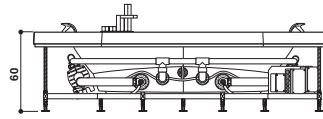

AURA CORNER 160 CORIAN®

KIT

Design Carlo Urbinati

164 x 164 x 60 H cm

Single version
Einzig Version

Built-in installation
Einbauinstallation

CORIAN® FRAME · UMRÄHMUNG IN CORIAN®

PROGRAMMES · PROGRAMME

	Rainbow and courtesy light Rainbow und Beleuchtung	✓
	Clean system with automatic dosage Clean System mit automatischer Dosierung	✓
	Heat	✓

FEATURES · AUSSTATTUNG

	TargetPro™ jets Düsen TargetPro™	6 4+2		
	Twirl jets Düsen Twirl	10 4+6		
	Air adjustment Luftregulierung	✓		
	J.touch remote control Fernbedienung J.touch	✓		
	Safety Starter	✓		
	White headrest (EVA) Kopfstütze weiß (EVA)	2		
	Rim overflow Ab-/Überlauf am Wannenrand	✓		
	Perimeter lighting Umlaufende Beleuchtung	94237090 € 1.196	Optional	Optional

TAPS AND FAUCET/FILLER - Drainage column included – Trap excluded · WANNENFÜLLSYSTEM - Abflusssäule inkl. - ohne Siphon

Square Aura tapware - Taps finishes: Chrome
Quadratische Armatur Aura - Armaturenausstattungen: Verchromt

	Single version · Einzige Version		
	Built-in bath Einbau Badewanne	9443739* € 13.021	9443740* € 13.825
	Glacier Corian® frame Umrahmung in Corian® Glacier	720206220 € 3.692	720206210 € 3.692

* Bath available in the following colours **A**: Gloss white **I5**: Satin white, price shown +10% · * Wanne in den Farben **A**: Weiß glänzend **I5**: Weiß satiniert, angegebener Preis +10%