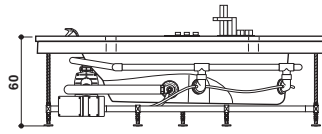

KIT

Design Carlo Urbinati

140 x 140 x 60 H cm

Single version
Einzig Version

Corner or built-in install.
Eck- oder Einbauinstall.

WOODEN FRAME · UMRÄHMUNG IN HOLZ

PROGRAMMES · PROGRAMME

	Rainbow and courtesy light Rainbow und Beleuchtung	✓
	Clean system with automatic dosage Clean System mit automatischer Dosierung	✓