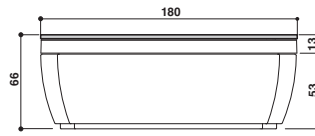

Ø 180 x 66 H cm

Single version
Einzig Version

Centrally-positioned or built-in install.
Zentral- oder Einbauinstall.

MARBLE FRAME - UMRÄHMUNG IN MARMOR

PROGRAMMI		RAINBOW + CLEAN SYSTEM	AQUASYSTEM®
	Aquasystem®: Silence · Recharge · Relax · Reborn		✓
	Rainbow and courtesy light Rainbow und Beleuchtung	✓	✓
	Heat		✓
	Clean System	✓	✓
FEATURES · AUSSTATTUNG			
	TargetPro™ jets Düsen TargetPro™	4	4
	Twirl jets Düsen Twirl	6 3+3	6 3+3
	Air adjustment Luftregulierung		✓
	J.touch remote control Fernbedienung J.touch		✓
	Touch controls Touch-Bedienung	✓	
	Safety Starter	✓	✓
	White headrest (EVA) Kopfstütze weiß (EVA)	3	3
	Perimeter lighting Umlaufende Beleuchtung	94237010 € 1.162	Optional Free standing version only Nur in der Version "Frei stehend"
		Optional Free standing version only Nur in der Version "Frei stehend"	Optional Free standing version only Nur in der Version "Frei stehend"