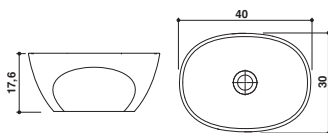

BATHTUB - Drainage column and trap included · **WANNE** - Abflusssäule und Siphon inkl.

	/
Satin white Luxecast® bath with overflow and click-clack waste Badewanne aus weiß satiniertem Luxecast® mit Überlauf und Ablaufventil Click-Clack	Single version · Einzige Version CON00800100 € 3.804
Translucent grey headrest (PU gel) Kopfstütze aus lichtdurchlässigem Grau (PU-Gel)	225017570 € 175

Can be combined with CONTENTO basin cod. 9403267A and floor mounted tapware cod. 170000350 p. 126
Produkt kombinierbar mit Waschbecken CONTENTO Best.nr. 9403267A und mit Standardarmatur Best.nr. 170000350 Seite 126

BASIN - Countertop basin in satin white Luxecast® · **WASCHBECKEN** - Unterbauwaschbecken aus weiß satiniertem Luxecast®