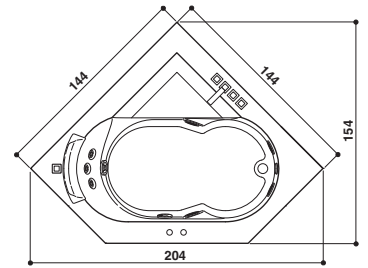

CORIAN® FRAME · UMRÄHMUNG IN CORIAN®

PROGRAMMES · PROGRAMME

	Rainbow and courtesy light Rainbow und Beleuchtung	✓
	Clean system with automatic dosage Clean System mit automatischer Dosierung	✓
	Heat	

FEATURES · AUSSTATTUNG

	TargetPro™ jets Düsen TargetPro™	5		
	Twirl jets Düsen Twirl	3		
	Air adjustment Luftregulierung	✓		
	J:touch remote control Fernbedienung J:touch	✓		
	Safety Starter	✓		
	White headrest (EVA) Kopfstütze weiß (EVA)	✓		
	Rim overflow Ab-/Überlauf am Wannenrand	✓		
	Perimeter lighting Umlaufende Beleuchtung	94237080 € 605	Optional	Optional

TAPS AND FAUCET/FILLER - Drainage column included – Trap excluded · WANNENFÜLLSYSTEM - Abflusssäule inkl. - ohne Siphon

Square Aura tapware - Taps finishes: Chrome
Quadratische Armatur Aura - Armaturenausstattungen: Verchromt

	Single version · Einzige Version	
	9443736* € 10.268	9443737* € 11.139
	720206250 € 3.356	720206240 € 3.356

* Bath available in the following colours **A**: Gloss white **I5**: Satin white, price shown +10% · * Wanne in den Farben **A**: Weiß glänzend **I5**: Weiß satiniert, angegebener Preis +10%