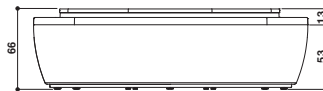

FRAMELESS · OHNE UMRAHMUNG

PROGRAMMES · PROGRAMME		RAINBOW + CLEAN SYSTEM	AQUASYSTEM®
	Aquasystem®: Silence · Recharge · Relax · Reborn		✓
	Rainbow and courtesy light Rainbow und Beleuchtung	✓	✓
	Heat		✓
	Clean System with automatic dosage Clean System mit automatischer Dosierung	✓	✓
FEATURES · AUSSTATTUNG			
	TargetPro™ jets Düsen TargetPro™	4	4
	Twirl jets Düsen Twirl	6 3+3	6 3+3
	Air adjustment Luftregulierung		✓
	J.touch remote control Fernbedienung J.touch		✓
	Touch controls Touch-Bedienung	✓	
	Safety Starter	✓	✓
	White headrest (EVA) Kopfstütze weiß (EVA)	3	3
	Perimeter lighting Umlaufende Beleuchtung	94236660 € 580	Optional

TAPS AND FAUCET/FILLER - Drainage column and trap included · WANNENFÜLLSYSTEM - Abflusssäule und Siphon inkl.

Rounded Morphosis tapware - Taps finishes: Chrome Armatur Morphosis - Armaturenausstattungen: Verchromt			
		RAINBOW + CLEAN SYSTEM	
		Single version · Einzige Version	
	Bath + Front panel Badewanne + Frontschürze	NOV30010411 € 10.165	NOV30010711 € 12.243
		AQUASYSTEM®	
		Single version · Einzige Version	
	Bath + Front panel Badewanne + Frontschürze	9Q43557A € 14.344	9Q43554A € 15.804

The bath is available in gloss white only. · Wannen nur in glänzendem Weiß.