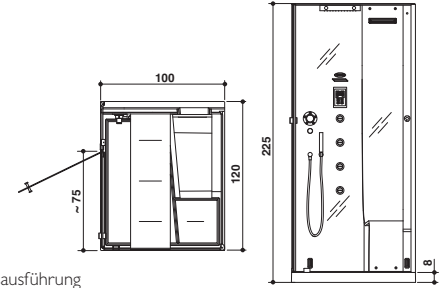

Dach- und Wandfarbe: Weiß

OMEGA

Design Pininfarina

120 x 100 x 225 H cm

Sx - Dx

Corner installation
Eckinstallation

Left hand version view · Abb. Linksausführung

PROGRAMMES · PROGRAMME