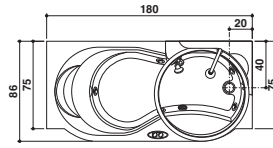

(2) Abschließendes Paneel (Wannenschürze) für die Wandinstallation

Nur in glänzendem Weiß

AMEA TWIN PREMIUM

Design Carlo Urbinati

180 x 75/86 x 219/239 H cm

Sx - Dx

Back-to-wall or corner install.

Wand- oder Eckinstall.