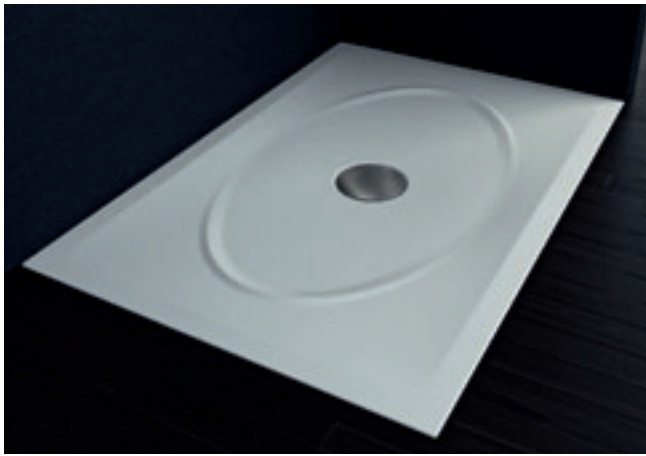

MOOVE

Design Marco Piva

- 90 x 70 cm
- 90 x 90 cm
- 100 x 80 cm
- 120 x 80 cm
- 120 x 90 cm
- 140 x 90 cm
- 160 x 90 cm
- 3,5 H cm

GLOSS WHITE · GLÄNZEND WEISS								SATIN WHITE · WEISS SATINIERT							
Acrylic shower trays with waste and stainless steel cover Duschasse in Acryl komplett mit Ablaufventil und Edelstahlabdeckung								Acrylic shower trays with waste and stainless steel cover Duschasse in Acryl komplett mit Ablaufventil und Edelstahlabdeckung							
90x90	6515355A	90x70	6515354A	90x90	651535515	90x70	651535415	90x90	651535515	90x70	651535415	90x90	651535515	90x70	651535415
	€ 730		€ 658		€ 802		€ 726		€ 802		€ 726		€ 802		€ 726
		100x80	6515357A			100x80	651535715			100x80	651535715			100x80	651535715
			€ 730				€ 802				€ 958				€ 958
		120x80	6515358A			120x80	651535815			120x80	651535815			120x80	651535815
			€ 869				€ 958				€ 1.047				€ 1.047
		120x90	6515359A			120x90	651535915			120x90	651535915			120x90	651535915
			€ 953				€ 1.047				€ 1.201				€ 1.201
		140x90	6515360A			140x90	651536015			140x90	651536015			140x90	651536015
			€ 1.092				€ 1.201				€ 1.354				€ 1.354
		160x90	6515361A			160x90	651536115			160x90	651536115			160x90	651536115
			€ 1.231				€ 1.354								