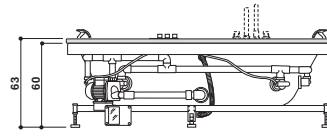

OPALIA STONE

Design Jacuzzi

KIT

190 x 110 x 63 H cm

Single version
Einzig Version

Built-in installation
Einbauinstallation

Backrests on both sides · Rückenstütze beidseitig

MARBLE FRAME · UMRÄHMUNG IN MARMOR