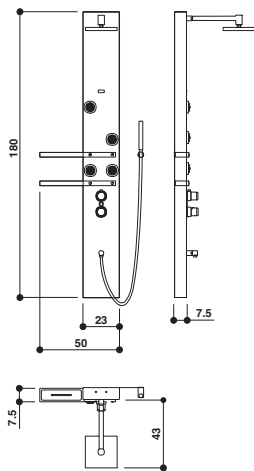

EGO

Jacuzzi® Design

23/50 x 18 H cm
Back to wall installation
Wandinstallation

ES

Jacuzzi® Design

12 x 180 H cm
Corner or back to wall install.
Eck- oder Wand-
Install

ES BUILT IN

Jacuzzi® Design

11 x 180 H cm
Built-in installation
Einbauinstallation

PROGRAMMES · PROGRAMME

	EGO	ES	ES BUILT IN
Jets with 3 functions Düsen mit 3 Funktionen	4	4	4
Raindrop shower head Sprühbrause	✓	✓	✓

FEATURES · AUSSTATTUNG

	EGO	ES	ES BUILT IN
Hand-held shower Handbrause	✓	✓	✓

COLUMN FINISHES · DUSCHSÄULENVERKLEIDUNG

	EGO	ES	ES BUILT IN
* SATIN ALUMINIUM SATINIERTES ALUMINIUM	Single version · Einzige Version		
	944905380	944905480	944905580
	€ 4.278	€ 3.881	€ 4.118

EGO

ES

ES BUILT IN

* Taps finishes: Chrome

Please contact our offices for availability

* Armaturenausstattungen: Verchromt

Informationen zur Verfügbarkeit erhalten Sie an unserem Firmensitz