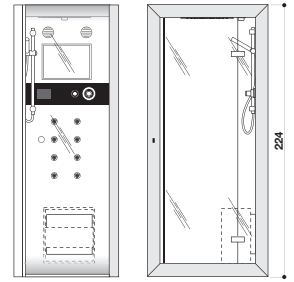

(2) Abschließendes Paneel (Wannenschürze) für die Wandinstallation

Nur in glänzendem Weiß

FRAME 100

Design Mario Ferrarini

100 x 75 x 224 H cm

Sx - Dx

Back-to-wall or corner install.
Wand- oder Eckinstall.

Right hand version view
Abb. Rechtsausführung