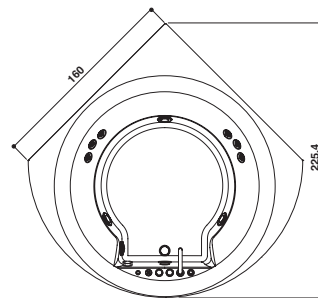

FRAMELESS · OHNE UMRAHMUNG

PROGRAMMES · PROGRAMME		RAINBOW + CLEAN SYSTEM	AQUASYSTEM®
	Aquasystem®: Silence · Recharge · Relax · Reborn		✓
	Rainbow and courtesy light Rainbow und Beleuchtung	✓	✓
	Heat		✓
	Clean System with automatic dosage Clean System mit automatischer Dosierung	✓	✓
FEATURES · AUSSTATTUNG			
	TargetPro™ jets Düsen TargetPro™	4	4
	Twirl jets Düsen Twirl	6 3+3	6 3+3
	Air adjustment Luftregulierung		✓
	J.touch remote control Fernbedienung J.touch		✓
	Touch controls Touch-Bedienung	✓	
	Safety Starter	✓	✓
	White headrest (EVA) Kopfstütze weiß (EVA)	3	3
	Perimeter lighting Umlaufende Beleuchtung	94236660 € 580	Optional

TAPS AND FAUCET/FILLER - Drainage column and trap included · WANNENFÜLLSYSTEM - Abflusssäule und Siphon inkl.

Rounded Morphosis tapware - Taps finishes: Chrome Armatur Morphosis - Armaturenausstattungen: Verchromt			
		RAINBOW + CLEAN SYSTEM	
		Single version · Einzige Version	
	Bath + Front panel Badewanne + Frontschürze	NOV30010411 € 10.165	NOV30010711 € 12.243
		AQUASYSTEM®	
		Single version · Einzige Version	
	Bath + Front panel Badewanne + Frontschürze	9Q43557A € 14.344	9Q43554A € 15.804

The bath is available in gloss white only. · Wannen nur in glänzendem Weiß.