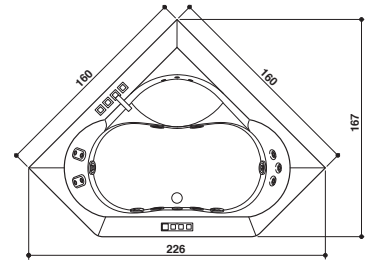

KIT

Design Carlo Urbinati

160 x 160 x 60 H cm

Single version
Einzig Version

Corner or built-in install.
Eck- oder Einbauinstall.

Backrests on both sides · Rückenstütze beidseitig

WOODEN FRAME · UMRÄHMUNG IN HOLZ