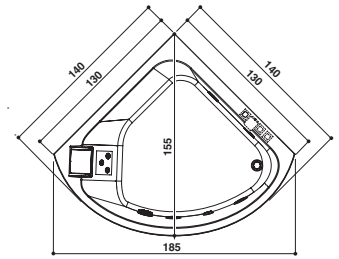

PROGRAMMES · PROGRAMME

	RAINBOW + CLEAN SYSTEM	AQUASYSTEM®
Aquasystem®: Silence · Recharge · Relax · Reborn		✓
Rainbow and courtesy light Rainbow und Beleuchtung	✓	✓
Heat		✓
Clean system with automatic dosage Clean System mit automatischer Dosierung	✓	✓

FEATURES · AUSSTATTUNG

TargetPro™ jets Düsen TargetPro™	4	4
Twirl jets Düsen Twirl	3	3
Air adjustment Luftregulierung		✓
J.touch remote control Fernbedienung J.touch		✓
Touch controls Touch-Bedienung	✓	
Safety Starter	✓	✓
Translucent sky blue headrest (PU gel) Kopfstütze, blau, lichtdurchlässig (PU-Gel)	✓	✓
Perimeter lighting Umlaufende Beleuchtung	94236660 € 580	Optional

TAPS AND FAUCET/FILLER - Drainage column and trap included · WANNENFÜLLSYSTEM - Abflusssäule und Siphon inkl.

Square Aquasoul tapware - Taps finishes: Chrome
Quadratische Armatur Aquasoul - Armaturenausstattungen: Verchromt

	RAINBOW + CLEAN SYSTEM	AQUASYSTEM®
	Single version · Einzige Version	
Built-in bath Einbau Badewanne	AQU40*10400 € 7.434	AQU40*10700 € 9.068
Bath + sound-absorbent panel (available ONLY in gloss White) Badewanne + schalldämmende Schürze (NUR in glänzendem Weiß)	Single version · Einzige Version	
	AQU40010441 € 8.218	AQU40010741 € 9.851
	AQUASYSTEM®	
	Single version · Einzige Version	
Built-in bath Einbau Badewanne	AQU40*60400 € 9.972	AQU40*60700 € 11.604
Bath + sound-absorbent panel (available ONLY in gloss White) Badewanne + schalldämmende Schürze (NUR in glänzendem Weiß)	Single version · Einzige Version	
	AQU40060441 € 10.755	AQU40060741 € 12.388

* Bath available in the following colours: Gloss white: AQU400... Satin white: AQU402... price shown +10%

* Wanne in den Farben: Weiß glänzend: AQU400... Weiß satiniert: AQU402... angegebener Preis +10%