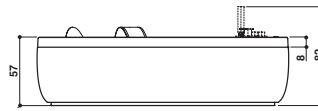

AQUASOUL CORNER 155

Design Carlo Urbinati

145/155 x 145/155 x 57 H cm

Single version
Einzig Version

Corner or built-in install.
Eck- oder Einbauinstall.

PROGRAMMES · PROGRAMME

	RAINBOW + CLEAN SYSTEM	AQUASYSTEM®
Aquasystem®: Silence · Recharge · Relax · Reborn		✓
Rainbow and courtesy light Rainbow und Beleuchtung	✓	✓
Heat		✓
Clean system with automatic dosage Clean System mit automatischer Dosierung	✓	✓