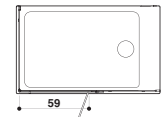

Right hand version view
Abb. Rechtsausführung