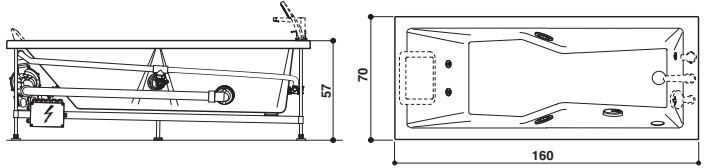

Design Emo

KIT

160 x 70 x 57 H cm

Sx - Dx

Back-to-wall, corner, inset or built-in install.

Wand-, Eck-, Nischenoder Einbaustall.

Left hand version view · Single version (with optional accessories)
Abb. Linksausführung · Single-Version (mit Zubehör)