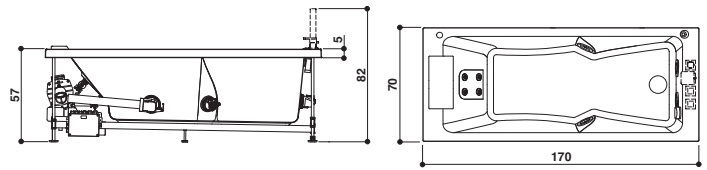

SHARP 70

Design Carlo Urbinati

170 x 70 x 57 H cm

Sx - Dx

Back-to-wall, corner, inset or built-in install.

Wand-, Eck-, Nischenoder Einbaustall.

Left hand version view · Abb. Linksausführung

PROGRAMMES · PROGRAMME