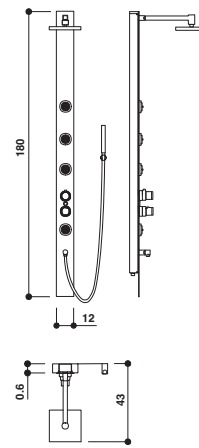

ES BUILT IN

* Taps finishes: Chrome

Please contact our offices for availability

* Armaturenausstattungen: Verchromt

Informationen zur Verfügbarkeit erhalten Sie an unserem Firmensitz