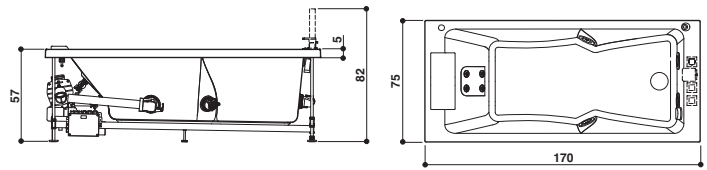

Wanne + L-förmiges Paneel: **NUR ECK-INSTALLATION. DAS L-FÖRMIGE PANEEL IST NICHT WECHSELBAR**

SHARP 75

Design Carlo Urbinati

170 x 75 x 57 H cm

Sx - Dx

Back-to-wall, corner, inset or built-in install.

Wand-, Eck-, Nischenoder Einbaustall.