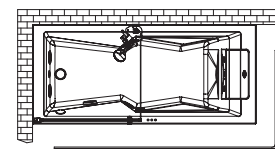

L-shaped panel, left wall
L-förmiges Paneel Linke Wand

Right-hand MIX (RH) on left-hand bath
MIX rechts (RE) links auf Wanne