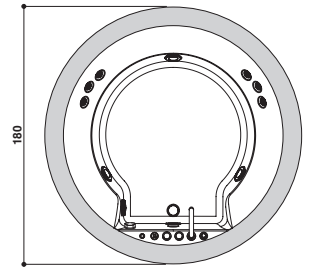

Ø 180 x 66 H cm

Single version
Einzig Version

Centrally-positioned or built-in install.
Zentral- oder Einbauinstall.

MARBLE FRAME - UMRÄHMUNG IN MARMOR

PROGRAMMI		RAINBOW + CLEAN SYSTEM	AQUASYSTEM®
	Aquasystem®: Silence · Recharge · Relax · Reborn		✓
	Rainbow and courtesy light Rainbow und Beleuchtung	✓	✓
	Heat		✓
	Clean System	✓	✓
FEATURES · AUSSTATTUNG			
	TargetPro™ jets Düsen TargetPro™	4	4
	Twirl jets Düsen Twirl	6 3+3	6 3+3
	Air adjustment Luftregulierung		✓
	J.touch remote control Fernbedienung J.touch		✓
	Touch controls Touch-Bedienung	✓	
	Safety Starter	✓	✓
	White headrest (EVA) Kopfstütze weiß (EVA)	3	3
	Perimeter lighting Umlaufende Beleuchtung	94237010 € 1.162	Optional Free standing version only Nur in der Version "Frei stehend"
		Optional Free standing version only Nur in der Version "Frei stehend"	Optional Free standing version only Nur in der Version "Frei stehend"