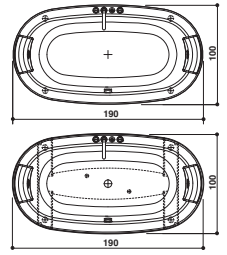

ANIMA DESIGN

Groove design

170 x 80 x 57 H cm

Single version · Einzige Version

Centrally-positioned or built-in install.
Zentral- oder Einbauinstall.

Built-in
Einbauelement

Centrally positioned
Freistehend

Backrests on both sides · Rückenstütze beidseitig