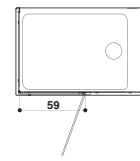

Right hand version view ·
Abb. Rechtsausführung

PROGRAMMES · PROGRAMME

	BASE	DREAM	HOME SPA
Steam bath with aromatherapy Dampfbad mit Aromatherapie	✓	✓	✓
Timed shower programs Day & Night Duschprogramme mit Timer Day & Night			✓
Emotional shower · Emotionsdusche		✓	✓
Raindrop shower head · Sprühbrause	✓		
Nebulisation · Zerstäuber			✓
Cascade shower · Wasserfall		✓	✓
Sound system			✓
Anti-Calc	✓	✓	✓⁽¹⁾

FEATURES · AUSSTATTUNG

Display touch	✓	✓	✓
Single-lever mixer tap · Einhebelmischer	✓	✓	
Thermostatic tapware Thermostatischermischer	✓	✓	✓
Single-jet handheld shower on riser rail Handbrause mit Brausestange	✓	✓	✓
Shelf · Ablage	✓	✓	✓
Stool · Hocker	✓	✓	✓
Alarm	✓	✓	✓

TYPE OF INSTALLATION · INSTALLATIONSART

		BASE		DREAM		HOME SPA	
Hinged door Schwingtür		9448277A Sx	9448278A Dx	9448281A Sx	9448282A Dx		
		€ 6.997	€ 6.997	€ 7.699	€ 7.699		
		9448279A Sx	9448280A Dx	9448283A Sx	9448284A Dx	9448285A Sx	9448286A Dx
		€ 7.186	€ 7.186	€ 7.888	€ 7.888	€ 9.644	€ 9.644

OPTIONAL

6 mm, white wall-mount shower enclosure Wandseitige, 6mm starke, weiße Glaswand		6505349A Sx	6505350A Dx	6505349A Sx	6505350A Dx	6505349A Sx	6505350A Dx	
		€ 842	€ 842	€ 842	€ 842	€ 842	€ 842	
CLOUD 100 shower tray in acrylic with waste Duschtasse CLOUD 100 aus Acryl mit Ablaufventil	GLOSS WHITE GLÄNZEND WEISS	6515376A						
		€ 659						
		SATIN WHITE WEISS SATINIERT	651537615					
€ 745								

(1) 3 temperature levels

(2) Taps finishes: Chrome

(1) 3 Temperaturniveaus

(2) Armaturenausstattungen: Verchromt

Can also be installed without a shower tray

Colour of roof and panel: White

Montage auch ohne Duschtasse möglich

Dach- und Wandfarbe: Weiß