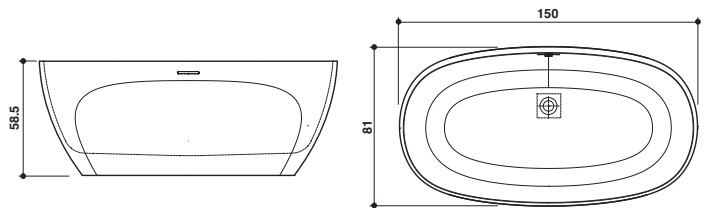

Badewannen und
Badewannen Zentral

CONTENTO

Jacuzzi® Design

150 x 81 x 58,5 H cm

Single version

Einzig Version

Back-to-wall or centrally-positioned
Wand- oder Zentralinstall.

BATHTUB - Drainage column and trap included · **WANNE** - Abflusssäule und Siphon inkl.