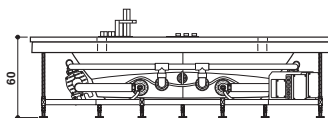

KIT

160 x 160 x 60 H cm

Single version
Einzig Version

Built-in installation
Einbauinstallation

Backrests on both sides · Rückenstütze beidseitig

MARBLE FRAME · UMRAHMUNG IN MARMOR

PROGRAMMES · PROGRAMME	BASE	TOP
Rainbow and courtesy light Rainbow und Beleuchtung		✓
Heat		✓
Clean system with automatic dosage Clean System mit automatischer Dosierung	✓	✓