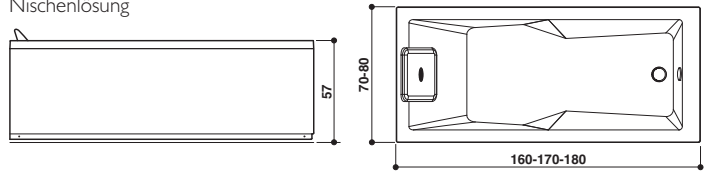

ENERGY

Design Emo

160 x 70 x 57 H cm

170 x 70 x 57 H cm

180 x 80 x 57 H cm

Built-in, corner, back-to-wall or inset installation

Montage als Einbau-, Eck-, Wand- oder Nischenlösung

Single version (with accessories) · Single-Version (mit Zubehör)