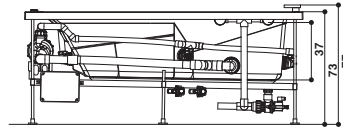

✓ Serienmässig ○ versionsabhängig

SLIM+ PRO

design Mario Ferrarini

180 x 80 x 73 H cm

Sx - Dx

Back-to-wall, corner, inset or built-in install.

Wand-, Eck-, Nischenoder Einbaustall.

Left hand version view · Abb. Linksausführung