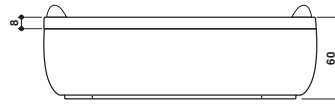

AQUASOUL EXTRA

Design Carlo Urbinati

KIT

190 x 150 x 60 H cm

Single version
Einzig Version

Centrally-positioned or built-in install.
Zentral- oder Einbauinstall.

PROGRAMMES · PROGRAMME

	RAINBOW + CLEAN SYSTEM	AQUASYSTEM®
Aquasystem®: Silence · Recharge · Relax · Reborn		✓
Rainbow and courtesy light Rainbow und Beleuchtung	✓	✓
Heat		✓
Clean system with automatic dosage Clean System mit automatischer Dosierung	✓	✓