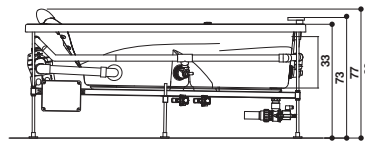

✓ Serienmässig ○ versionsabhängig

COMFORT PRO

design Synthesis Design

180 x 80 x 73 H cm

Sx - Dx

Back-to-wall, corner, inset or built-in install.

Wand-, Eck-, Nischenoder Einbaustall.

Left hand version view · Abb. Linksausführung