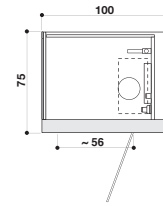

Right hand version view
Abb. Rechtsausführung

PROGRAMMES · PROGRAMME

	TB	TT	TOP
Steam bath with aromatherapy Dampfbad mit Aromatherapie		✓	✓
Emotional shower · Emotionsdusche			✓
Raindrop shower head · Sprühbrause	✓	✓	
Nebulisation · Zerstäuber		✓	✓
Cascade shower (1) · Wasserfall (1)	✓	✓	✓
Cold cascade shower (2) · Kalte Wasserfalldusche (2)		✓	✓
Shiatsu		8	8
Back massage · Rückenmassage			8 Variable · Sequentiell
Sound system			✓
Anti-Calc		✓	✓

FEATURES · AUSSTATTUNG

Cervical hydromassage jets Nacken-Hydromassagedüsen	4	4	4	
Lumbar hydromassage jets Lenden-Hydromassagedüsen	4	4	4	
Display touch · Display touch		✓	✓	
Single-jet handheld shower on riser rail Handbrause mit Brausestange	✓	✓	✓	
Shelf · Ablage	✓	✓	✓	
Crystal Clear® treatment Behandlung Crystal Clear®	✓	✓	✓	
Alarm	✓	✓	✓	
Roof · Kuppeldach	✓	✓	✓	
TB Seat Sitzfläche (Techstone®)	<table border="1"> <tr> <td>WHITE WEIß</td> <td>6505301A</td> </tr> <tr> <td></td> <td>€ 730</td> </tr> <tr> <td>BLACK SCHWARZ</td> <td>650530119</td> </tr> <tr> <td></td> <td>€ 875</td> </tr> </table>	Optional (removable stool) (beweglicher Hocker)	✓ (built-in) (integriert)	✓ (built-in) (integriert)
Duckboard Fußablage (Techstone®)	<table border="1"> <tr> <td>WHITE WEIß</td> <td>6505299A</td> </tr> <tr> <td></td> <td>€ 413</td> </tr> <tr> <td>BLACK SCHWARZ</td> <td>650529919</td> </tr> <tr> <td></td> <td>€ 493</td> </tr> </table>	Optional	Optional	Optional

TYPE OF INSTALLATION · INSTALLATIONSART

	TB	TT	TOP
Corner installation Eckinstallierung	9448258A	9448260A	9448262A
	€ 10.615	€ 13.937	€ 16.290
Inset installation Nischeninstallierung	944825819	944826019	944826219
	€ 10.902	€ 14.335	€ 16.688
	9448259A	9448261A	9448263A
	€ 10.902	€ 14.224	€ 16.577
	944825919	944826119	944826319
	€ 11.188	€ 14.622	€ 16.973

* Taps finishes: Chrome

* Armaturenausstattungen: Verchromt