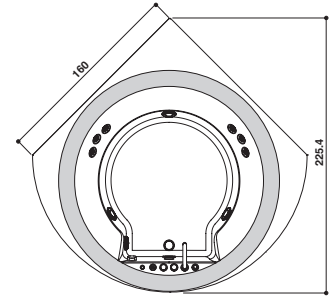

MARBLE FRAME · UMRAHMUNG IN MARMOR

PROGRAMMES · PROGRAMME	RAINBOW + CLEAN SYSTEM	AQUASYSTEM®
Aquasystem®: Silence · Recharge · Relax · Reborn		✓
Rainbow and courtesy light Rainbow und Beleuchtung	✓	✓
Heat		✓
Clean System with automatic dosage Clean System mit automatischer Dosierung	✓	✓

DOTAZIONI

TargetPro™ jets Düsen TargetPro™	4	4
Twirl jets Düsen Twirl	6 3+3	6 3+3
Air adjustment Luftregulierung		✓
J.touch remote control Fernbedienung J.touch		✓
Touch controls Touch-Bedienung	✓	
Safety Starter	✓	✓
White headrest (EVA) Kopfstütze weiß (EVA)	3	3
Perimeter lighting Umlaufende Beleuchtung	94236660 € 580	Optional

TAPS AND FAUCET/FILLER - Drainage column and trap included · WANNENFÜLLSYSTEM - Abflusssäule und Siphon inkl.

Rounded Morphosis tapware - Taps finishes: Chrome Armatur Morphosis - Armaturenausstattungen: Verchromt		
	RAINBOW + CLEAN SYSTEM	
	Single version · Einzige Version	
Bath + Front panel Badewanne + Frontschürze	NOV30010411 € 10.165	NOV30010711 € 12.243
	AQUASYSTEM®	
	Single version · Einzige Version	
Bath + Front panel Badewanne + Frontschürze	9Q43557A € 14.344	9Q43554A € 15.804

FINISHING - Frames to combine · OBERFLÄCHENZUBEHÖR - zu kombinierende Rahmen

F	WHITE CARRARA MARBLE WEISSER CARRARA-MARMOR	720400410 € 5.415
	PIASENTINA STONE PIETRA PIASENTINA (graubrauner Kalkstein)	720400450 € 6.454
	ABSOLUTE BLACK GRANITE GRANIT NERO ASSOLUTO (schwarz)	720400430 € 6.710

The bath is available in gloss white only. · Wannen nur in glänzendem Weiß.