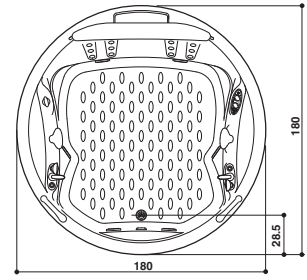

The bath is available in gloss white only. · Wannen nur in glänzendem Weiß.

GEMINI

Design Carlo Urbinati

Ø 180 x 57 H cm

Single version
Einzig Version

Built-in installation
Einbauinstallation

Two-seat backrest · Doppelte Rückenstütze