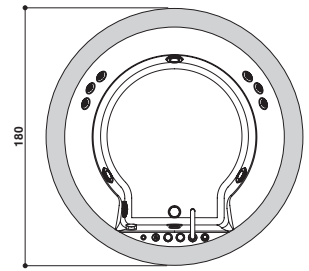

KIT

Ø 180 x 66 H cm

Single version
Einzig Version

Centrally-positioned or built-in install.
Zentral- oder Einbauinstall.

Version with wooden frame shown
Foto: Version mit Holzumrahmung

WOODEN FRAME · UMRÄHMUNG IN HOLZ