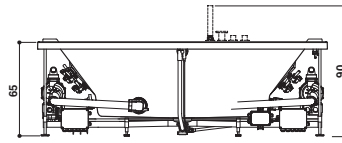

SHARP EXTRA

Design Carlo Urbinati

200 x 150 x 65 H cm

Single version
Einzig Version

Back-to-wall, corner, inset, centrally-positioned or built-in install.
Wand-, Eck-, Nischen-, Zentral- oder Einbaustall.