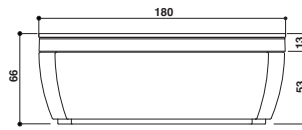

Ø 180 x 66 H cm

Single version
Einzig Version

Centrally-positioned or built-in install.
Zentral- oder Einbauinstall.

Version with marble frame shown
Foto: Version mit Marmorumrahmung

MARBLE FRAME · UMRAHMUNG IN MARMOR