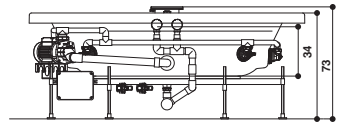

✓ Serienmässig ○ versionsabhängig

DUO PRO

design Jacuzzi®

190 x 110 x 73 H cm

195 x 115 x 76 H cm Corian®

Single Sx hand version
Einzig Sx-Version

Corner or built-in install.
Eck- oder Einbauinstall.

Photo · Foto: Duo Pro Corian®