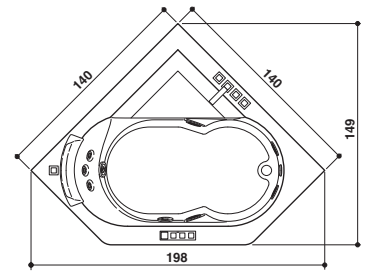

WOODEN FRAME · UMRÄHMUNG IN HOLZ

PROGRAMMES · PROGRAMME

	Rainbow and courtesy light Rainbow und Beleuchtung	✓
	Clean system with automatic dosage Clean System mit automatischer Dosierung	✓

FEATURES · AUSSTATTUNG

	TargetPro™ jets Düsen TargetPro™	5
	Twirl jets Düsen Twirl	3
	Air adjustment Luftregulierung	✓
	Safety Starter	✓
	White headrest (EVA) Kopfstütze weiß (EVA)	✓
	Rim overflow Ab-/Überlauf am Wannenrand	✓

TAPS AND FAUCET/FILLER - Drainage column included – Trap excluded · WANNENFÜLLSYSTEM - Abfluss säule inkl. - ohne Siphon

Square Aura tapware - Taps finishes: Chrome
Quadratische Armatur Aura - Armaturenausstattungen: Verchromt

Single version · Einzige Version

		COLOUR OF FINISHES ⁽¹⁾ FARBE DER AUSFÜHRUNGEN ⁽¹⁾		
	Built-in bath Einbau Badewanne	TEAK	9F43508* Sx	9F43489* Sx
		WENGÉ	9F43509* Sx	9F43490* Sx
			€ 11.978	€ 13.408
	Bath + Acrylic front panel and wooden frame Wanne + Frontpaneel in Acryl und Umrahmung aus Holz	TEAK	9F43511A	9F43492A
		WENGÉ	9F43512A	9F43493A
			€ 12.878	€ 14.307
	Bath + Wooden front panel and wooden frame Badewanne + Frontpaneel aus Holz und Umrahmung aus Holz	TEAK	9F43514A	9F43495A
		WENGÉ	9F43515A	9F43496A
			€ 13.350	€ 14.776

⁽¹⁾ The wengé finish is achieved by varnishing the teak frame.

⁽¹⁾ Die Ausführung Wengé wird durch die Lackierung einer Umrandung aus Teak erzeugt.

* Bath available in the following colours A: Gloss white I5: Satin white, price shown +10%

* Wanne in den Farben A: Weiß glänzend I5: Weiß satiniert, angegebener Preis +10%