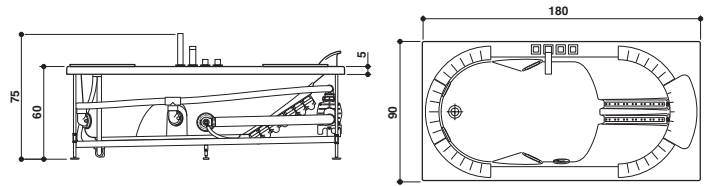

180 x 90 x 60 H cm

Sx - Dx

Back to wall or corner install.
Wand- oder Eckinstall.

Right hand version view · Abb. Rechtsausführung

PROGRAMMES · PROGRAMME

	Shiatsu - tonic/relax	✓
	Aquasystem®: Silence · Recharge · Relax · Reborn	✓
	Rainbow and courtesy light Rainbow und Beleuchtung	✓
	Clean system with automatic dosage Clean System mit automatischer Dosierung	✓