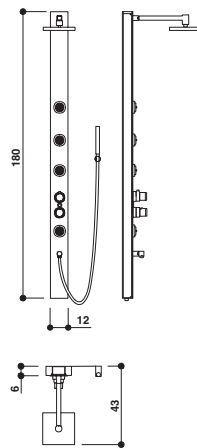

EGO

Jacuzzi® Design

23/50 x 18 H cm
Back to wall installation
Wandinstallation

ES

Jacuzzi® Design

12 x 180 H cm
Corner or back to wall install.
Eck- oder Wand-
Install

ES BUILT IN

Jacuzzi® Design

11 x 180 H cm
Built-in installation
Einbauinstallation

PROGRAMMES · PROGRAMME

	EGO	ES	ES BUILT IN
Jets with 3 functions Düsen mit 3 Funktionen	4	4	4
Raindrop shower head Sprühbrause	✓	✓	✓

FEATURES · AUSSTATTUNG

	EGO	ES	ES BUILT IN
Hand-held shower Handbrause	✓	✓	✓

COLUMN FINISHES · DUSCHSÄULENVERKLEIDUNG

	EGO	ES	ES BUILT IN
* SATIN ALUMINIUM SATINIERTES ALUMINIUM	Single version · Einzige Version		
	944905380	944905480	944905580
	€ 4.278	€ 3.881	€ 4.118

EGO

ES

ES BUILT IN

* Taps finishes: Chrome

Please contact our offices for availability

* Armaturenausstattungen: Verchromt

Informationen zur Verfügbarkeit erhalten Sie an unserem Firmensitz