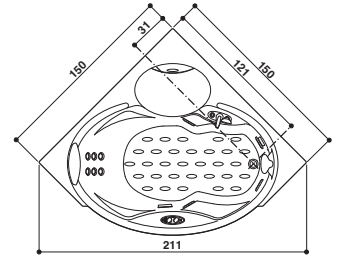

PROGRAMMI

	Rainbow and courtesy light + Clean System with automatic dosage Rainbow und Beleuchtung + Clean System mit automatischer Dosierung	(1) 9F43-XXXX 9F23-XXXX + € 1149	Optional	
		Clean System with automatic dosage Clean System mit automatischer Dosierung	(2) 9H43-XXXX 9423-XXXX + € 508	Optional

DOTAZIONI

	TargetPro™ jets Düsen TargetPro™	4
	Twirl jets Düsen Twirl	6
	Air adjustment Luftregulierung	✓
	Safety Starter	✓
	White headrest (EVA) Kopfstütze weiß (EVA)	✓

TAPS AND FAUCET/FILLER - Drainage column included - Trap excluded · WANNENFÜLLSYSTEM - Abflusssäule inkl. - ohne Siphon

Square Aquasoul tapware - Taps finishes: Chrome
Quadratische Armatur Aquasoul - Armaturenausstattungen: Verchromt

	Left hand version only · Abb. Linksausführung				
	9443136* Sx		9443140* Sx		
	€ 8.109		€ 8.109		
	Left hand version only · Abb. Linksausführung				
	9443137A Sx		9443141A Sx		
		€ 8.945		€ 8.945	
	CHROME	94236150	94236160	94236180	
	VERCHROMT	€ 385	€ 482	€ 1.007	
	WHITE	94236153	94236163	94236183	
	WEISS	€ 494	€ 656	€ 1.106	

ATTENTION! always add the price of the bath to the price of the kit.

ACHTUNG! immer den Wannenpreis und den Kit-preis addieren.

* Bath available in the following colours **A**: Gloss white **I5**: Satin white, price shown +10% Wanne in den Farben **A**: Weiß glänzend **I5**: Weiß satiniert, angegebener Preis +10%

(1)	Substitute the 2nd figure of the code number for the tub and accessory kit with an F.	Die 2. Zahl der Wannen-Artikel-Bez. und der Zubehörsatz-Nr. mit dem Buchstaben F ersetzen.
(2)	Substitute the 2nd figure of the code number for the tub with an H. The kit code remains unchanged.	Die 2. Ziffer der Wannen-Artikel-Bez. mit dem Buchstaben H ersetzen. Der Kit-Code bleibt unverändert.