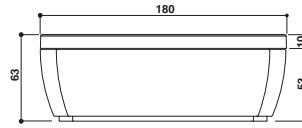

Pure Air® baths
Pure Air® Badewannen

NOVA

Design Carlo Urbinati

KIT

Ø 180 x 63 H cm

Single version
Einzig Version

Centrally-positioned or built-in install.
Zentral- oder Einbauinstall.

Frameless version shown
Foto: Version ohne Umrahmung