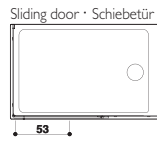

CLOUD 140

Design Luca Loschi, Fabio Verdelli

140 x 90 x 220 H cm
version with tray · Version mit Duschtasse

140 x 90 x 212 H cm
version without tray · Version ohne Duschtasse

Sx - Dx

Corner installation
Eckinstallation

Right hand version view
Abb. Rechtsausführung