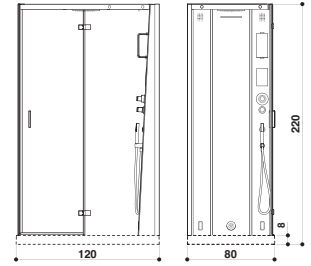

PROGRAMMES · PROGRAMME

	BASE	DREAM	HOME SPA
Steam bath with aromatherapy Dampfbad mit Aromatherapie	✓	✓	✓
Timed shower programs Day & Night Duschprogramme mit Timer Day & Night			✓
Emotional shower · Emotionsdusche		✓	✓
Raindrop shower head · Sprühbrause	✓		
Nebulisation · Zerstäuber			✓
Cascade shower · Wasserfall		✓	✓
Sound system			✓
Anti-Calc	✓	✓	✓⁽¹⁾

FEATURES · AUSSTATTUNG

Display touch	✓	✓	✓
Single-lever mixer tap · Einhebelmischer	✓	✓	
Thermostatic tapware Thermostatischermischer	✓	✓	✓
Single-jet handheld shower on riser rail Handbrause mit Brausestange	✓	✓	✓
Shelf · Ablage	✓	✓	✓
Stool · Hocker	✓	✓	✓
Alarm	✓	✓	✓

TYPE OF INSTALLATION · INSTALLATIONSART

		BASE	DREAM	HOME SPA
Hinged door Schwingtür		9448287A Sx 9448288A Dx	9448291A Sx 9448292A Dx	
		€ 7.349 € 7.349	€ 8.050 € 8.050	
Sliding door Schiebetür		9448289A Sx 9448290A Dx	9448293A Sx 9448294A Dx	9448295A Sx 9448296A Dx
		€ 7.538 € 7.538	€ 8.240 € 8.240	€ 9.994 € 9.994
		9448297A Sx 9448298A Dx	9448301A Sx 9448302A Dx	
		€ 7.910 € 7.910	€ 8.611 € 8.611	
	9448299A Sx 9448300A Dx	9448303A Sx 9448304A Dx	9448305A Sx 9448306A Dx	
	€ 8.101 € 8.101	€ 8.803 € 8.803	€ 10.204 € 10.204	

OPTIONAL

6 mm, white wall-mount shower enclosure Wandseitige, 6mm starke, weiße Glaswand	6505351A Sx 6505352A Dx	6505351A Sx 6505352A Dx	6505351A Sx 6505352A Dx
	€ 912 € 912	€ 912 € 912	€ 912 € 912
CLOUD 120 shower tray in acrylic with waste Duschtasse CLOUD 120 aus Acryl mit Ablaufventil	GLOSS WHITE GLÄNZEND WEISS		
	6515377A		
	€ 702		
	SATIN WHITE WEISS SATINIERT		
	651537715		
	€ 786		

(1) 3 temperature levels

(2) Taps finishes: Chrome

(1) 3 Temperaturniveaus

(2) Armaturenausstattungen: Verchromt

Can also be installed without a shower tray

Colour of roof and panel: White

Montage auch ohne Duschtasse möglich

Dach- und Wandfarbe: Weiß