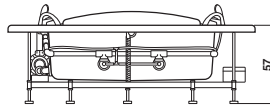

The bath is available in gloss white only. · Wannen nur in glänzendem Weiß.

GEMINI

Design Carlo Urbinati

Ø 180 x 57 H cm

Single version
Einzig Version

Built-in installation
Einbauinstallation

Two-seat backrest · Doppelte Rückenstütze