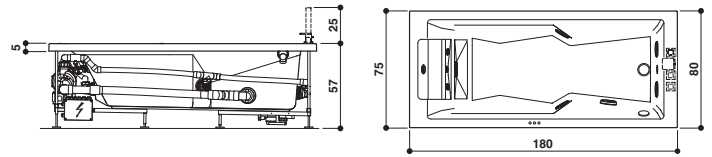

180 x 80 x 57 H cm

Sx - Dx

Back-to-wall, corner, inset or built-in install.

Wand-, Eck-, Nischenoder Einbaustall.

Left hand version view · Abb. Linksausführung

PROGRAMMES · PROGRAMME

		RAINBOW + CLEAN SYSTEM
	Rainbow and courtesy light Rainbow und Beleuchtung	✓
	Clean System with manual dosage Clean System mit manueller Dosierung	✓