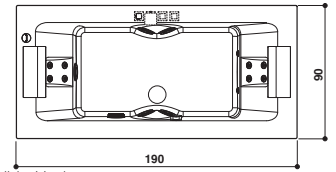

Wanne + L-förmiges Paneel: **NUR ECK-INSTALLATION. DAS L-FÖRMIGE PANEEL IST NICHT WECHSELBAR**

SHARP DOUBLE

Design Carlo Urbinati

KIT

190 x 90 x 57 H cm

Single version
Einzig Version

Back-to-wall, corner, inset, centrally-positioned or built-in install.
Wand-, Eck-, Nischen-, Zentral- oder Einbauintall.