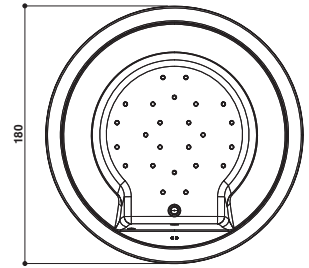

NOVA

Design Carlo Urbinati

KIT

Ø 180 x 63 H cm

Single version
Einzig Version

Centrally-positioned or built-in install.
Zentral- oder Einbauinstall.

Frameless version shown
Foto: Version ohne Umrahmung