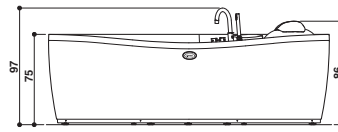

MAXIMA

Design Carlo Urbinati

KIT

165 x 165 x 86 H cm

Single version
Einzig Version

Corner installation
Eckinstallation

3 backs for 3 different positions
3 Rückenlehnen für 3 verschiedene Positionen

PROGRAMMES · PROGRAMME