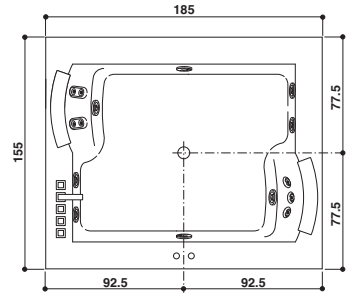

* Wanne in den Farben A: Weiß glänzend I5: Weiß satiniert, angegebener Preis +10%

AURA PLUS CORIAN®

Design Carlo Urbinati

KIT

185 x 155 x 66 H cm

Single version
Einzig Version

Built-in installation
Einbauinstallation