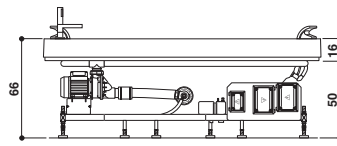

* Wanne in den Farben A: Weiß glänzend I5: Weiß satiniert, angegebener Preis +10%

AURA PLUS CORIAN®

Design Carlo Urbinati

KIT

185 x 155 x 66 H cm

Single version
Einzig Version

Built-in installation
Einbauinstallation