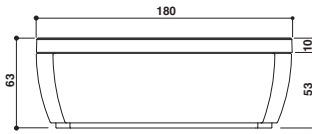

KIT

Ø 180 x 63 H cm

Single version
Einzig Version

Centrally-positioned or built-in install.
Zentral- oder Einbauinstall.

Frameless version shown
Foto: Version ohne Umrahmung

FRAMELESS · OHNE UMRAHMUNG

PROGRAMMES · PROGRAMME	RAINBOW + CLEAN SYSTEM	AQUASYSTEM®
Aquasystem®: Silence · Recharge · Relax · Reborn		✓
Rainbow and courtesy light Rainbow und Beleuchtung	✓	✓
Heat		✓
Clean System with automatic dosage Clean System mit automatischer Dosierung	✓	✓