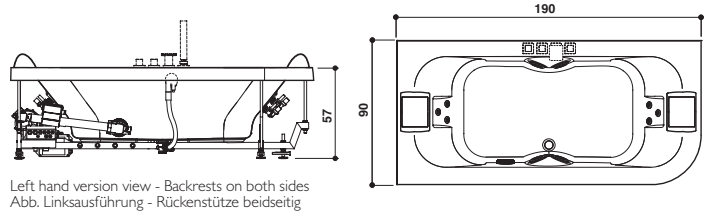

AQUASOUL DOUBLE

Design Carlo Urbinati

190 x 90 x 57 H cm

Sx - Dx

Corner or built-in install.
Eck- oder Einbauinstall.

Left hand version view - Backrests on both sides
Abb. Linksausführung - Rückenstütze beidseitig