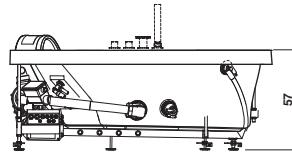

AQUASOUL OFFSET

Design Carlo Urbinati

KIT

150 x 100 x 57 H cm

Sx - Dx

Corner or built-in install.
Eck- oder Einbauinstall.

Left hand version view · Abb. Linksausführung

PROGRAMMES · PROGRAMME