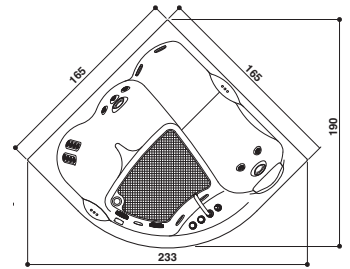

MAXIMA

Design Carlo Urbinati

KIT

165 x 165 x 86 H cm

Single version
Einzig Version

Corner installation
Eckinstallation

3 backs for 3 different positions
3 Rückenlehnen für 3 verschiedene Positionen

PROGRAMMES · PROGRAMME