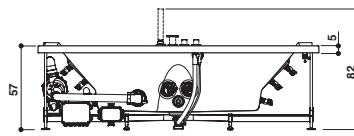

Wanne + L-förmiges Paneel: **NUR ECK-INSTALLATION. DAS L-FÖRMIGE PANEEL IST NICHT WECHSELBAR**

SHARP DOUBLE

Design Carlo Urbinati

KIT

190 x 90 x 57 H cm

Single version
Einzig Version

Back-to-wall, corner, inset, centrally-positioned or built-in install.
Wand-, Eck-, Nischen-, Zentral- oder Einbauintall.