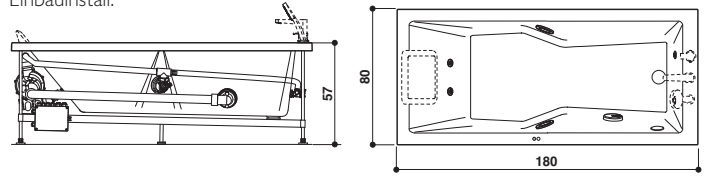

ENERGY 180 x 80

Design Emo

KIT

180 x 80 x 57 H cm

Sx - Dx

Back-to-wall, corner, inset or built-in install.

Wand-, Eck-, Nischenoder Einbaustall.

Left hand version view · Single version (with optional accessories)
Abb. Linksausführung · Single-Version (mit Zubehör)