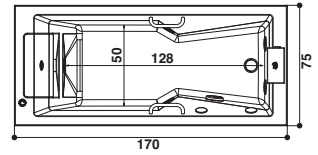

✓ Serienmässig ○ versionsabhängig

SLIM PRO

design Mario Ferrarini

170 x 75 x 73 H cm

Sx - Dx

Back-to-wall, corner, inset or built-in install.

Wand-, Eck-, Nischenoder Einbaustall.

Left hand version view · Abb. Linksausführung