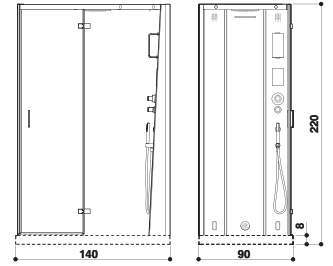

PROGRAMMES · PROGRAMME

	BASE	DREAM	HOME SPA
Steam bath with aromatherapy Dampfbad mit Aromatherapie	✓	✓	✓
Timed shower programs Day & Night Duschprogramme mit Timer Day & Night			✓
Emotional shower · Emotionsdusche		✓	✓
Raindrop shower head · Sprühbrause	✓		
Nebulisation · Zerstäuber			✓
Cascade shower · Wasserfall		✓	✓
Sound system			✓
Anti-Calc	✓	✓	✓⁽¹⁾

FEATURES · AUSSTATTUNG

Display touch	✓	✓	✓
Single-lever mixer tap · Einhebelmischer	✓	✓	
Thermostatic tapware Thermostatischermischer	✓	✓	✓
Single-jet handheld shower on riser rail Handbrause mit Brausestange	✓	✓	✓
Shelf · Ablage	✓	✓	✓
Stool · Hocker	✓	✓	✓
Alarm	✓	✓	✓

TYPE OF INSTALLATION · INSTALLATIONSART

		BASE	DREAM	HOME SPA
Hinged door Schwingtür		9448307A Sx 9448308A Dx	9448311A Sx 9448312A Dx	
		€ 8.893 € 8.893	€ 9.594 € 9.594	
Sliding door Schiebetür		9448309A Sx 9448310A Dx	9448313A Sx 9448314A Dx	9448315A Sx 9448316A Dx
		€ 9.082 € 9.082	€ 9.784 € 9.784	€ 11.539 € 11.539
		9448317A Sx 9448318A Dx	9448321A Sx 9448322A Dx	
		€ 9.454 € 9.454	€ 10.156 € 10.156	
		9448319A Sx 9448320A Dx	9448323A Sx 9448324A Dx	9448325A Sx 9448326A Dx
	€ 9.644 € 9.644	€ 10.345 € 10.345	€ 11.748 € 11.748	

OPTIONAL

6 mm, white wall-mount shower enclosure Wandseitige, 6mm starke, weiße Glaswand	6505353A Sx 6505354A Dx	6505353A Sx 6505354A Dx	6505353A Sx 6505354A Dx	6505353A Sx 6505354A Dx
	€ 982 € 982	€ 982 € 982	€ 982 € 982	€ 982 € 982
CLOUD 140 shower tray in acrylic with waste Duschtasse CLOUD 140 aus Acryl mit Ablaufventil	GLOSS WHITE GLÄNZEND WEISS		6515378A	
			€ 765	
	SATIN WHITE WEISS SATINIERT		651537815	
			€ 849	

(1) 3 temperature levels

(2) Taps finishes: Chrome

(1) 3 Temperaturniveaus

(2) Armaturenausstattungen: Verchromt

Can also be installed without a shower tray

Colour of roof and panel: White

Montage auch ohne Duschtasse möglich

Dach- und Wandfarbe: Weiß