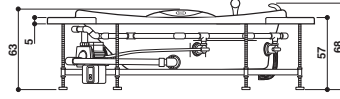

Left hand version only · Abb. Linksausführung