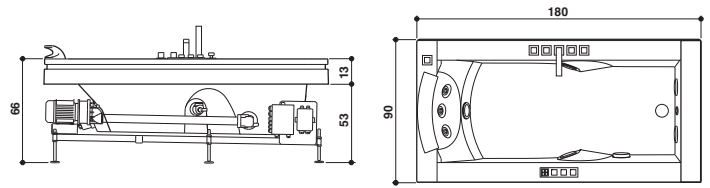

180 x 90 x 66 H cm

Single Sx hand version
Einzig Sx-Version

Built-in installation
Einbauinstallation

WOODEN FRAME · UMRAHMUNG IN HOLZ

PROGRAMMES · PROGRAMME

	Rainbow and courtesy light Rainbow und Beleuchtung	✓
	Clean system with automatic dosage Clean System mit automatischer Dosierung	✓