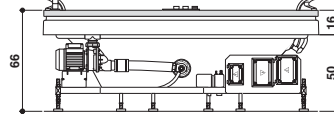

Design Carlo Urbinati

KIT

180 x 150 x 66 H cm

Single version
Einzig Version

Built-in installation
Einbauinstallation

Backrests on both sides · Rückenstütze beidseitig

WOODEN FRAME · UMRAHMUNG IN HOLZ

PROGRAMMES · PROGRAMME	BASE	TOP
Rainbow and courtesy light Rainbow und Beleuchtung		✓
Heat		✓
Clean system with automatic dosage Clean System mit automatischer Dosierung	✓	✓