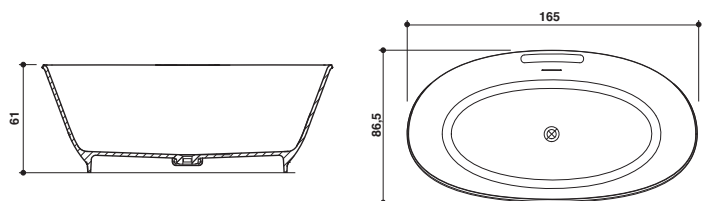

KARINA

Jacuzzi® Design

165 x 86,5 x 61 H cm

Single version

Einzig Version

Back-to-wall or centrally-positioned
Wand- oder Zentralinstall.

BATHTUB - Drainage column and trap included · **WANNE** - Abflusssäule und Siphon inkl.