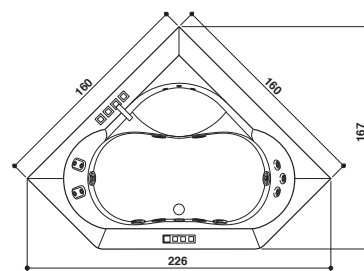

KIT

160 x 160 x 60 H cm

Single version
Einzig Version

Built-in installation
Einbauinstallation

Backrests on both sides · Rückenstütze beidseitig

MARBLE FRAME · UMRAHMUNG IN MARMOR

PROGRAMMES · PROGRAMME	BASE	TOP
Rainbow and courtesy light Rainbow und Beleuchtung		✓
Heat		✓
Clean system with automatic dosage Clean System mit automatischer Dosierung	✓	✓