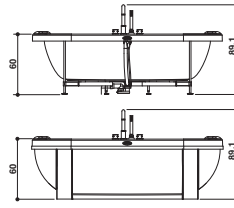

ANIMA DESIGN

Groove design

170 x 80 x 57 H cm

Single version · Einzige Version

Centrally-positioned or built-in install.
Zentral- oder Einbauinstall.

Built-in
Einbauelement

Centrally positioned
Freistehend

Backrests on both sides · Rückenstütze beidseitig