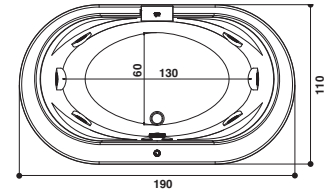

BODY COVERAGE · MASSAGEBEREICH

		Getti Aqualibrium® *
	Loin hydromassage Hydromassage Lendenbereich	2
	Leg hydromassage Hydromassage Beine	2
	Feet/back hydromassage Hydromassage Füße/Rücken	2

DOTAZIONI

	Large backrest Breite Rückenlehne		✓
	White, removable EVA headrest Bewegliche Kopfstütze aus EVA, weiß		2 (1)
	Embossed, anti-slip tub base Wannenboden mit Anti-Rutsch-Fläche		✓
	Waterfall fill spout Wasserzulauf mit Kaskadeneffekt		✓
	Manual hydromassage intensity adjustment Manuelle Regulierung der Intensität der Hydromassage		✓ (2)
	Touch screen remote control panel Remote Display, Touch-screen		✓
	Perimeter lights Umlaufende Beleuchtung	94237080 € 605	✓ (1)
			Left hand version only Abb. Linksausführung
	Built-in bath Einbau Badewanne		THE50141500 € 12.887
	Built-in bath with Corian® frame Einbau Badewanne mit Umrandung in Corian®		THE50341500 € 16.473

The bath is available in gloss white only

* Multi-directional, adjustable-intensity water and air jets

✓ Standard ○ depending on the version

(1) Corian® version only

(2) Duo Pro version without Corian® frame only

Wannen nur in glänzendem Weiß

* Düsen mit Wasser-Luft-Gemisch, Richtung und Intensität regulierbar

✓ Serienmässig ○ versionsabhängig

(1) nur Version Corian®

(2) nur Version Duo Pro ohne Umrandung in Corian®