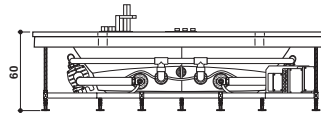

KIT

Design Carlo Urbinati

160 x 160 x 60 H cm

Single version
Einzig Version

Corner or built-in install.
Eck- oder Einbauinstall.

Backrests on both sides · Rückenstütze beidseitig

WOODEN FRAME · UMRÄHMUNG IN HOLZ