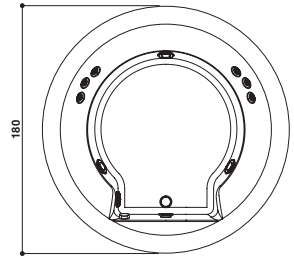

Pure Air® baths
Pure Air® Badewannen

NOVA

Design Carlo Urbinati

KIT

Ø 180 x 63 H cm

Single version
Einzig Version

Centrally-positioned or built-in install.
Zentral- oder Einbauinstall.

Frameless version shown
Foto: Version ohne Umrahmung