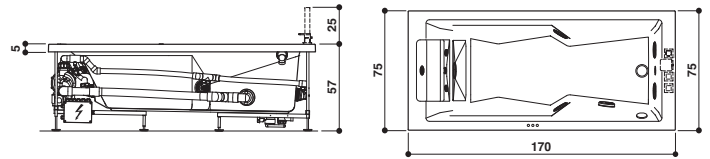

Wanne ohne Schürze: **Einheitliche Version.**

MYWAY 170x75

Design Mario Ferrarini

KIT

170 x 75 x 57 H cm

Sx - Dx

Back-to-wall, corner, inset or built-in install.

Wand-, Eck-, Nischenoder Einbaustall.