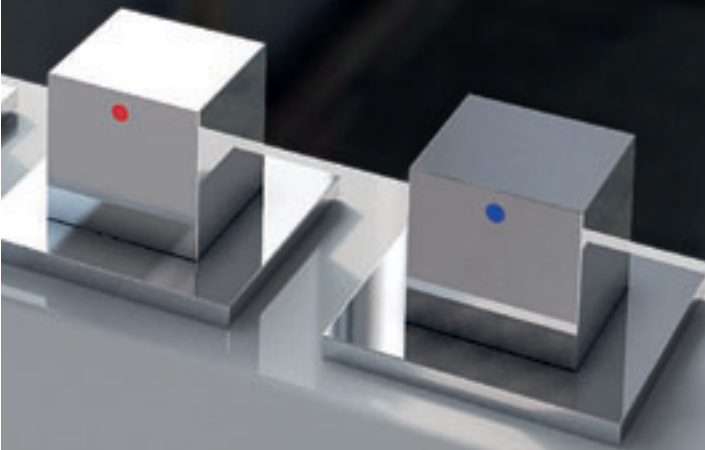

tapware, panels and accessories
Armaturen, Schürzen und Zubehöre