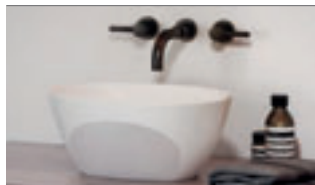

BATHTUB - Drainage column and trap included · **WANNE** - Abflusssäule und Siphon inkl.

	/
Satin white Luxecast® bath with overflow and click-clack waste Badewanne aus weiß satiniertem Luxecast® mit Überlauf und Ablaufventil Click-Clack	Single version · Einzige Version CON00800100 € 3.804
Translucent grey headrest (PU gel) Kopfstütze aus lichtdurchlässigem Grau (PU-Gel)	225017570 € 175

Can be combined with CONTENTO basin cod. 9403267A and floor mounted tapware cod. 170000350 p. 126
Produkt kombinierbar mit Waschbecken CONTENTO Best.nr. 9403267A und mit Standardarmatur Best.nr. 170000350 Seite 126

BASIN - Countertop basin in satin white Luxecast® · **WASCHBECKEN** - Unterbauwaschbecken aus weiß satiniertem Luxecast®