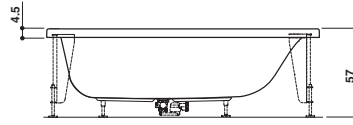

* Wanne in den Farben **A**: Weiß glänzend **I5**: Weiß satiniert, angegebener Preis +10%

MOOVE

Design Marco Piva

160 x 70/170 x 70 x 57 H cm

170 x 75/180 x 80 x 57 H cm

Corner, inset or built-in install.

Eck-, Nischen- oder Einbauinstall.