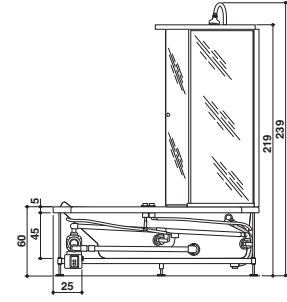

(2) Abschließendes Paneel (Wannenschürze) für die Wandinstallation

Nur in glänzendem Weiß

AMEA TWIN PREMIUM

Design Carlo Urbinati

180 x 75/86 x 219/239 H cm

Sx - Dx

Back-to-wall or corner install.

Wand- oder Eckinstall.