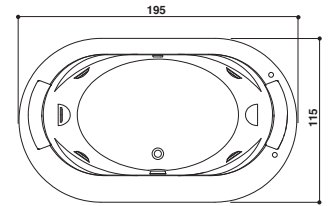

OPALIA CORIAN®

Design Jacuzzi

195 x 115 x 63 H cm

Single version
Einzig Version

Built-in installation
Einbauinstallation

Backrests on both sides · Rückenstütze beidseitig

CORIAN® FRAME · UMRAHMUNG IN CORIAN®