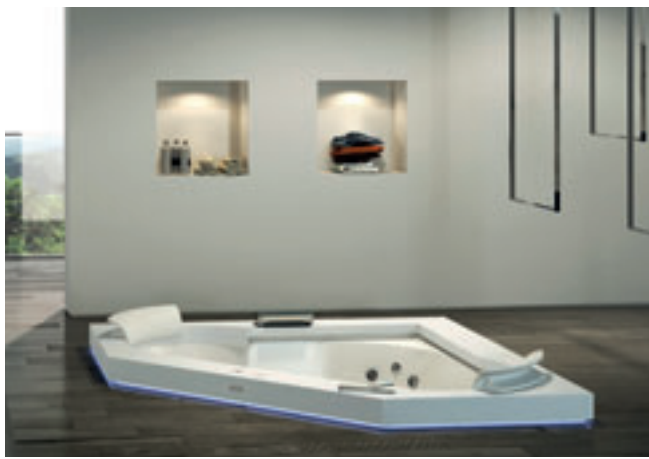

AURA CORNER 160 CORIAN®

KIT

Design Carlo Urbinati

164 x 164 x 60 H cm

Single version
Einzig Version

Built-in installation
Einbauinstallation

Backrests on both sides · Rückenstütze beidseitig