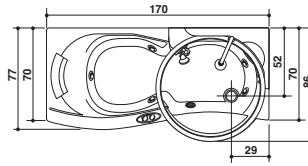

Right hand version view · Abb. Rechtsausführung