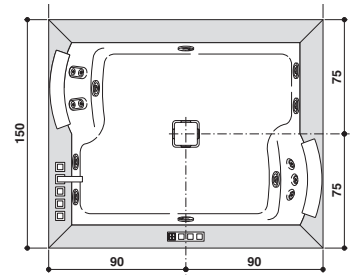

Backrests on both sides · Rückenstütze beidseitig

WOODEN FRAME · UMRAHMUNG IN HOLZ

PROGRAMMES · PROGRAMME	BASE	TOP
Rainbow and courtesy light Rainbow und Beleuchtung		✓
Heat		✓
Clean system with automatic dosage Clean System mit automatischer Dosierung	✓	✓

FEATURES · AUSSTATTUNG

TargetPro™ jets Düsen TargetPro™	6 3+3	6 3+3
Twirl jets Düsen Twirl	7 3+4	7 3+4
Air adjustment Luftregulierung	✓	✓
Safety Starter	✓	✓
White headrest (EVA) Kopfstütze weiß (EVA)	2	2
Rim overflow Ab-/Überlauf am Wannenrand	✓	✓

TAPS AND FAUCET/FILLER - Drainage column included – Trap excluded · WANNENFÜLLSYSTEM - Abflusssäule inkl. - ohne Siphon

Square Aura tapware - Taps finishes: Chrome
Quadratische Armatur Aura - Armaturenausstattungen: Verchromt

		BASE	
		Single version · Einzige Version	
	TEAK	9H43501*	9H43334*
	WENGÉ	9H43502*	9H43336*
		€ 13.867	€ 15.295
		TOP	
		Single version · Einzige Version	
	TEAK	9F43532*	9F43335*
	WENGÉ	9F43533*	9F43337*
		€ 14.902	€ 16.332

(1) The wengé finish is achieved by varnishing the teak frame.

(1) Die Ausführung Wengé wird durch die Lackierung einer Umrandung aus Teak erzeugt.

* Bath available in the following colours A: Gloss white I5: Satin white, price shown +10%

* Wanne in den Farben A: Weiß glänzend I5: Weiß satiniert, angegebener Preis +10%