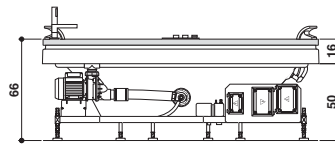

AURA PLUS STONE

Design Carlo Urbinati

KIT

180 x 150 x 66 H cm

Single version
Einzig Version

Built-in installation
Einbauinstallation

Backrests on both sides · Rückenstütze beidseitig

MARBLE FRAME · UMRAHMUNG IN MARMOR