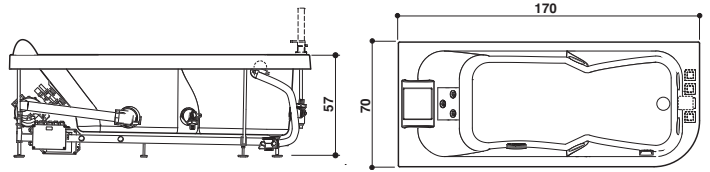

AQUASOUL

Design Carlo Urbinati

KIT

170 x 70 x 57 H cm

Sx - Dx

Corner or built-in install.
Eck- oder Einbauinstall.

Left hand version view · Abb. Linksausführung

PROGRAMMES · PROGRAMME