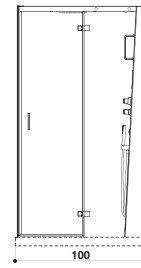

Right hand version view ·
Abb. Rechtsausführung

PROGRAMMES · PROGRAMME

	BASE	DREAM	HOME SPA
Steam bath with aromatherapy Dampfbad mit Aromatherapie	✓	✓	✓
Timed shower programs Day & Night Duschprogramme mit Timer Day & Night			✓
Emotional shower · Emotionsdusche		✓	✓
Raindrop shower head · Sprühbrause	✓		
Nebulisation · Zerstäuber			✓
Cascade shower · Wasserfall		✓	✓
Sound system			✓
Anti-Calc	✓	✓	✓⁽¹⁾

FEATURES · AUSSTATTUNG

Display touch	✓	✓	✓
Single-lever mixer tap · Einhebelmischer	✓	✓	
Thermostatic tapware Thermostatischermischer	✓	✓	✓
Single-jet handheld shower on riser rail Handbrause mit Brausestange	✓	✓	✓
Shelf · Ablage	✓	✓	✓
Stool · Hocker	✓	✓	✓
Alarm	✓	✓	✓

TYPE OF INSTALLATION · INSTALLATIONSART

		BASE		DREAM		HOME SPA	
Hinged door Schwingtür		9448277A Sx	9448278A Dx	9448281A Sx	9448282A Dx		
		€ 6.997	€ 6.997	€ 7.699	€ 7.699		
		9448279A Sx	9448280A Dx	9448283A Sx	9448284A Dx	9448285A Sx	9448286A Dx
		€ 7.186	€ 7.186	€ 7.888	€ 7.888	€ 9.644	€ 9.644

OPTIONAL

6 mm, white wall-mount shower enclosure Wandseitige, 6mm starke, weiße Glaswand		6505349A Sx	6505350A Dx	6505349A Sx	6505350A Dx	6505349A Sx	6505350A Dx	
		€ 842	€ 842	€ 842	€ 842	€ 842	€ 842	
CLOUD 100 shower tray in acrylic with waste Duschtasse CLOUD 100 aus Acryl mit Ablaufventil	GLOSS WHITE GLÄNZEND WEISS	6515376A						
		€ 659						
		SATIN WHITE WEISS SATINIERT	651537615					
€ 745								

(1) 3 temperature levels

(2) Taps finishes: Chrome

(1) 3 Temperaturniveaus

(2) Armaturenausstattungen: Verchromt

Can also be installed without a shower tray

Colour of roof and panel: White

Montage auch ohne Duschtasse möglich

Dach- und Wandfarbe: Weiß