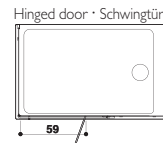

CLOUD 140

Design Luca Loschi, Fabio Verdelli

140 x 90 x 220 H cm
version with tray · Version mit Duschtasse

140 x 90 x 212 H cm
version without tray · Version ohne Duschtasse

Sx - Dx

Corner installation
Eckinstallation

Right hand version view
Abb. Rechtsausführung