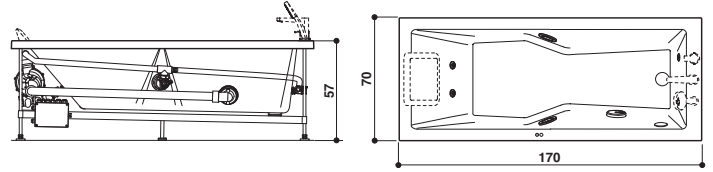

KIT

Design Emo

170 x 70 x 57 H cm

Sx - Dx

Back-to-wall, corner, inset or built-in install.

Wand-, Eck-, Nischenoder Einbaustall.

Left hand version view · Single version (with optional accessories)
Abb. Linksausführung · Single-Version (mit Zubehör)