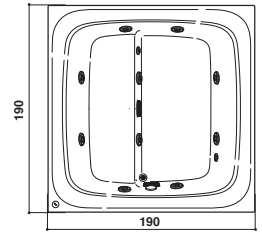

whirlpool baths
Whirlpoolwannen

SKYLOUNGE® **new**

Design: Kaluderovic & Condini - Jacuzzi® Design

KIT

190 x 190 x 70/78 H cm
with H 90 cm cover
mit Abdeckung H 90 cm

Outdoor whirlpool bath
Hydromassagewannen für den Außenbereich
Centrally-positioned or built-in install.
Zentral- oder Einbauinstall.