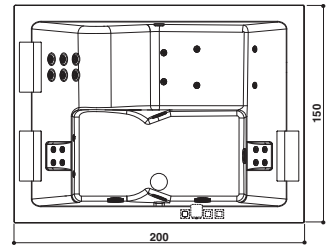

SHARP EXTRA

Design Carlo Urbinati

200 x 150 x 65 H cm

Single version
Einzig Version

Back-to-wall, corner, inset, centrally-positioned or built-in install.
Wand-, Eck-, Nischen-, Zentral- oder Einbaustall.