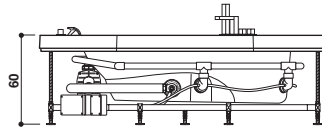

CORIAN® FRAME · UMRÄHMUNG IN CORIAN®

PROGRAMMES · PROGRAMME

	Rainbow and courtesy light Rainbow und Beleuchtung	✓
	Clean system with automatic dosage Clean System mit automatischer Dosierung	✓
	Heat	

FEATURES · AUSSTATTUNG

	TargetPro™ jets Düsen TargetPro™	5		
	Twirl jets Düsen Twirl	3		
	Air adjustment Luftregulierung	✓		
	J:touch remote control Fernbedienung J:touch	✓		
	Safety Starter	✓		
	White headrest (EVA) Kopfstütze weiß (EVA)	✓		
	Rim overflow Ab-/Überlauf am Wannenrand	✓		
	Perimeter lighting Umlaufende Beleuchtung	94237080 € 605	Optional	Optional

TAPS AND FAUCET/FILLER - Drainage column included – Trap excluded · WANNENFÜLLSYSTEM - Abflusssäule inkl. - ohne Siphon

Square Aura tapware - Taps finishes: Chrome
Quadratische Armatur Aura - Armaturenausstattungen: Verchromt

	Single version · Einzige Version	
	9443736* € 10.268	9443737* € 11.139
	720206250 € 3.356	720206240 € 3.356

* Bath available in the following colours **A**: Gloss white **I5**: Satin white, price shown +10% · * Wanne in den Farben **A**: Weiß glänzend **I5**: Weiß satiniert, angegebener Preis +10%