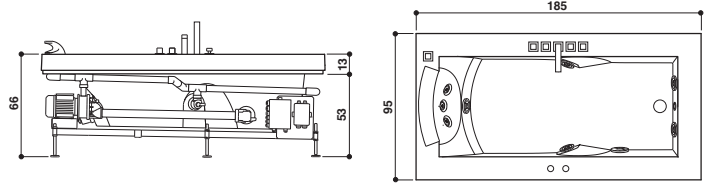

AURA UNO CORIAN®

Design Carlo Urbinati

185 x 95 x 66 H cm

Single Sx hand version
Einzig Sx-Version

Built-in installation
Einbauinstallation

CORIAN® FRAME · UMRÄHMUNG IN CORIAN®

PROGRAMMES · PROGRAMME

	Rainbow and courtesy light Rainbow und Beleuchtung	✓
	Clean system with automatic dosage Clean System mit automatischer Dosierung	✓
	Heat	✓