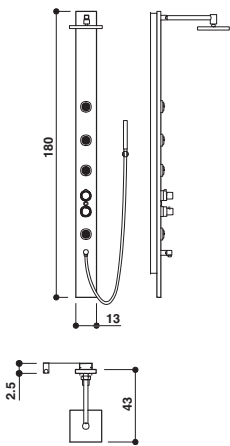

IOS

* Taps finishes: Chrome

Please contact our offices for availability

* Armaturenausstattungen: Verchromt

Informationen zur Verfügbarkeit erhalten Sie an unserem Firmensitz