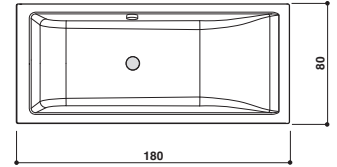

VERSIONS · VERSIONEN

Built-in bath (1 pc.) Einbau Badewanne (1 Stk.)	MOOVE 160x70		MOOVE 170x70	
	Gloss white Weiß glänzend	Satin white Weiß satiniert	Gloss white Weiß glänzend	Satin white Weiß satiniert
	9450429A	945042915	9450427A	945042715
	€ 736	€ 810	€ 736	€ 810
	MOOVE 170x75		MOOVE 180x80	
	Gloss white Weiß glänzend	Satin white Weiß satiniert	Gloss white Weiß glänzend	Satin white Weiß satiniert
	9450425A	945042515	9450423A	945042315
	€ 884	€ 972	€ 967	€ 1.064
Bath with base (1 pc.) Wanne mit Basis (1 Stk.)	MOOVE 160x70		MOOVE 170x70	
	Gloss white Weiß glänzend	Satin white Weiß satiniert	Gloss white Weiß glänzend	Satin white Weiß satiniert
	9450428A	945042815	9450426A	945042615
	€ 1.046	€ 1.151	€ 1.046	€ 1.151
	MOOVE 170x75		MOOVE 180x80	
	Gloss white Weiß glänzend	Satin white Weiß satiniert	Gloss white Weiß glänzend	Satin white Weiß satiniert
	9450424A	945042415	9450422A	945042215
	€ 1.211	€ 1.331	€ 1.293	€ 1.422

VERSIONS · VERSIONEN

5-item pack 5 Stk. pro Packung	MOOVE 160x70		MOOVE 170x70	
	Gloss white Weiß glänzend	Satin white Weiß satiniert	Gloss white Weiß glänzend	Satin white Weiß satiniert
	9450306A	945030615	9450305A	945030515
	€ 3.103	€ 3.413	€ 3.103	€ 3.413
3-item pack 3 Stk. pro Packung	MOOVE 170x75		MOOVE 180x80	
	Gloss white Weiß glänzend	Satin white Weiß satiniert	Gloss white Weiß glänzend	Satin white Weiß satiniert
	9450304A	945030415	9450303A	945030315
	€ 2.212	€ 2.434	€ 2.344	€ 2.578