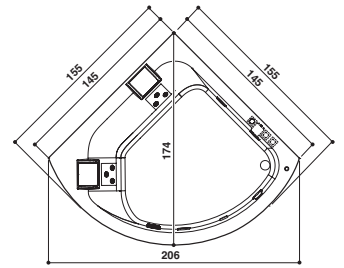

PROGRAMMES · PROGRAMME

	RAINBOW + CLEAN SYSTEM	AQUASYSTEM®
Aquasystem®: Silence · Recharge · Relax · Reborn		✓
Rainbow and courtesy light Rainbow und Beleuchtung	✓	✓
Heat		✓
Clean system with automatic dosage Clean System mit automatischer Dosierung	✓	✓

FEATURES · AUSSTATTUNG

TargetPro™ jets Düsen TargetPro™	4	4
Twirl jets Düsen Twirl	6 3+3	6 3+3
Air adjustment Luftregulierung		✓
J.touch remote control Fernbedienung J.touch		✓
Touch controls Touch-Bedienung	✓	
Safety Starter	✓	✓
Translucent sky blue headrest (PU gel) Kopfstütze, blau, lichtdurchlässig (PU-Gel)	2	2
Perimeter lighting Umlaufende Beleuchtung	94236660 € 580	Optional

TAPS AND FAUCET/FILLER - Drainage column and trap included · WANNENFÜLLSYSTEM - Abflusssäule und Siphon inkl.

Square Aquasoul tapware - Taps finishes: Chrome
Quadratische Armatur Aquasoul - Armaturenausstattungen: Verchromt

	RAINBOW + CLEAN SYSTEM	AQUASYSTEM®
	Single version · Einzige Version	
Built-in bath Einbau Badewanne	AQU60*10400 € 8.043	AQU60*10700 € 9.677
	Single version · Einzige Version	
Bath + sound-absorbent panel (available ONLY in gloss White) Badewanne + schalldämmende Schürze (NUR in glänzendem Weiß)	AQU60010441 € 8.944	AQU60010741 € 10.578
	Single version · Einzige Version	
Built-in bath Einbau Badewanne	AQU60*60400 € 10.531	AQU60*60700 € 12.165
	Single version · Einzige Version	
Bath + sound-absorbent panel (available ONLY in gloss White) Badewanne + schalldämmende Schürze (NUR in glänzendem Weiß)	AQU60060441 € 11.432	AQU60060741 € 13.066

* Bath available in the following colours: Gloss white: AQU600... Satin white: AQU602... price shown +10%
* Wanne in den Farben: Weiß glänzend: AQU600... Weiß satiniert: AQU602... angegebener Preis +10%