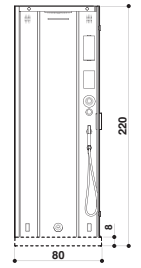

Right hand version view ·
Abb. Rechtsausführung

PROGRAMMES · PROGRAMME

	BASE	DREAM	HOME SPA
Steam bath with aromatherapy Dampfbad mit Aromatherapie	✓	✓	✓
Timed shower programs Day & Night Duschprogramme mit Timer Day & Night			✓
Emotional shower · Emotionsdusche		✓	✓
Raindrop shower head · Sprühbrause	✓		
Nebulisation · Zerstäuber			✓
Cascade shower · Wasserfall		✓	✓
Sound system			✓
Anti-Calc	✓	✓	✓⁽¹⁾

FEATURES · AUSSTATTUNG

Display touch	✓	✓	✓
Single-lever mixer tap · Einhebelmischer	✓	✓	
Thermostatic tapware Thermostatischermischer	✓	✓	✓
Single-jet handheld shower on riser rail Handbrause mit Brausestange	✓	✓	✓
Shelf · Ablage	✓	✓	✓
Stool · Hocker	✓	✓	✓
Alarm	✓	✓	✓

TYPE OF INSTALLATION · INSTALLATIONSART

		BASE		DREAM		HOME SPA	
Hinged door Schwingtür		9448277A Sx	9448278A Dx	9448281A Sx	9448282A Dx		
		€ 6.997	€ 6.997	€ 7.699	€ 7.699		
		9448279A Sx	9448280A Dx	9448283A Sx	9448284A Dx	9448285A Sx	9448286A Dx
		€ 7.186	€ 7.186	€ 7.888	€ 7.888	€ 9.644	€ 9.644

OPTIONAL

6 mm, white wall-mount shower enclosure Wandseitige, 6mm starke, weiße Glaswand		6505349A Sx	6505350A Dx	6505349A Sx	6505350A Dx	6505349A Sx	6505350A Dx	
		€ 842	€ 842	€ 842	€ 842	€ 842	€ 842	
CLOUD 100 shower tray in acrylic with waste Duschtasse CLOUD 100 aus Acryl mit Ablaufventil	GLOSS WHITE GLÄNZEND WEISS	6515376A						
		€ 659						
		SATIN WHITE WEISS SATINIERT	651537615					
€ 745								

(1) 3 temperature levels

(2) Taps finishes: Chrome

(1) 3 Temperaturniveaus

(2) Armaturenausstattungen: Verchromt

Can also be installed without a shower tray

Colour of roof and panel: White

Montage auch ohne Duschtasse möglich

Dach- und Wandfarbe: Weiß