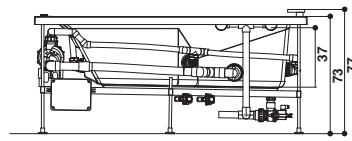

✓ Serienmässig ○ versionsabhängig

SLIM PRO

design Mario Ferrarini

170 x 75 x 73 H cm

Sx - Dx

Back-to-wall, corner, inset or built-in install.

Wand-, Eck-, Nischenoder Einbaustall.

Left hand version view · Abb. Linksausführung