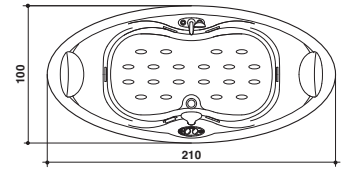

ELIPSA

Design Carlo Urbinati

210 x 100 x 57 H cm

Single version
Einzig Version

Built-in installation
Einbauinstallation

Backrests on both sides · Rückenstütze beidseitig

PROGRAMMI

Rainbow and courtesy light + Clean System with automatic dosage
Rainbow und Beleuchtung + Clean System mit automatischer Dosierung