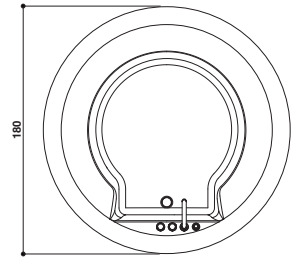

Ø 180 x 66 H cm

Single version
Einzig Version

Centrally-positioned or built-in install.
Zentral- oder Einbauinstall.

Version with marble frame shown
Foto: Version mit Marmorumrahmung

MARBLE FRAME · UMRAHMUNG IN MARMOR