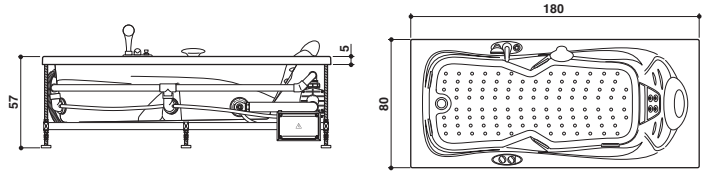

Der Endpreis ergibt sich aus der Summe der 2 Elemente (Wanne + MIX).

HEXIS

Synthesis Design

180 x 80 x 57 H cm

Sx - Dx

Back-to-wall, corner, inset or built-in install.

Wand-, Eck-, Nischenoder Einbaustall.

Right hand version view · Abb. Rechtsausführung