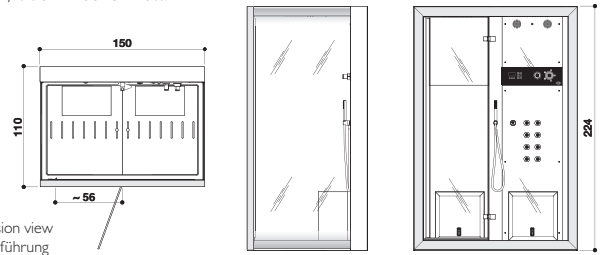

* Taps finishes: Chrome

* Armaturenausstattungen: Verchromt

FRAME IN2

Design Mario Ferrarini

150 x 110 x 224 H cm

Sx - Dx

Back-to-wall, corner, or inset install.
Wand-, Eck-, oder Nischeninstall

PROGRAMMES · PROGRAMME