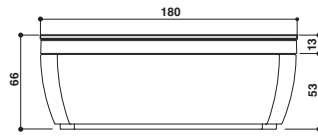

KIT

Ø 180 x 66 H cm

Single version
Einzig Version

Centrally-positioned or built-in install.
Zentral- oder Einbauinstall.

Version with wooden frame shown
Foto: Version mit Holzumrahmung

WOODEN FRAME · UMRÄHMUNG IN HOLZ