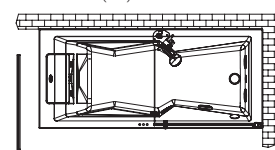

L-shaped panel, right wall
L-förmiges Paneel Rechte Wand

The above codes and prices refer exclusively to the enclosure with a shower column.

Die oben genannten Bestellnummern und Preise gelten nur für die Duschtüren von Wannen mit Duschsäule.

The final price consists in the sum of the 2 items (bath + MIX).

Der Endpreis ergibt sich aus der Summe der 2 Elemente (Wanne + MIX).