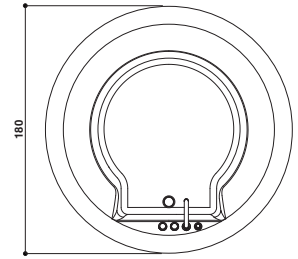

FRAMELESS VERSION · VERSION OHNE UMRAHMUNG

FEATURES · AUSSTATTUNG

	White headrest (EVA) Kopfstütze weiß (EVA)		3
	Perimeter lighting Umlaufende Beleuchtung	94237010 € 1.162	Optional Free standing version only Optional Nur in der Version "Frei stehend"

TAPS AND FAUCET/FILLER - Drainage column and trap included · WANNENFÜLLSYSTEM - Abflusssäule und Siphon inkl.

Rounded Morphosis tapware - Taps finishes: Chrome Runde Armatur Morphosis - Armaturenausstattungen: Verchromt			
		Single version · Einzige Version	
	Built-in bath Einbau Badewanne	9450359* € 3.795	9450356* € 5.253
	Bath + Panelsh Badewanne + Schürzenh	Single version · Einzige Version	
		9450350A € 5.566	9450347A € 7.023

* Bath available in the following colours **A**: Gloss white **I5**: Satin white, price shown +10% * Wanne in den Farben **A**: Weiß glänzend **I5**: Weiß satiniert, angegebener Preis +10%