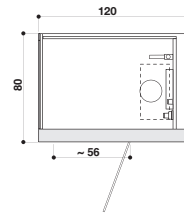

Right hand version view
Abb. Rechtsausführung